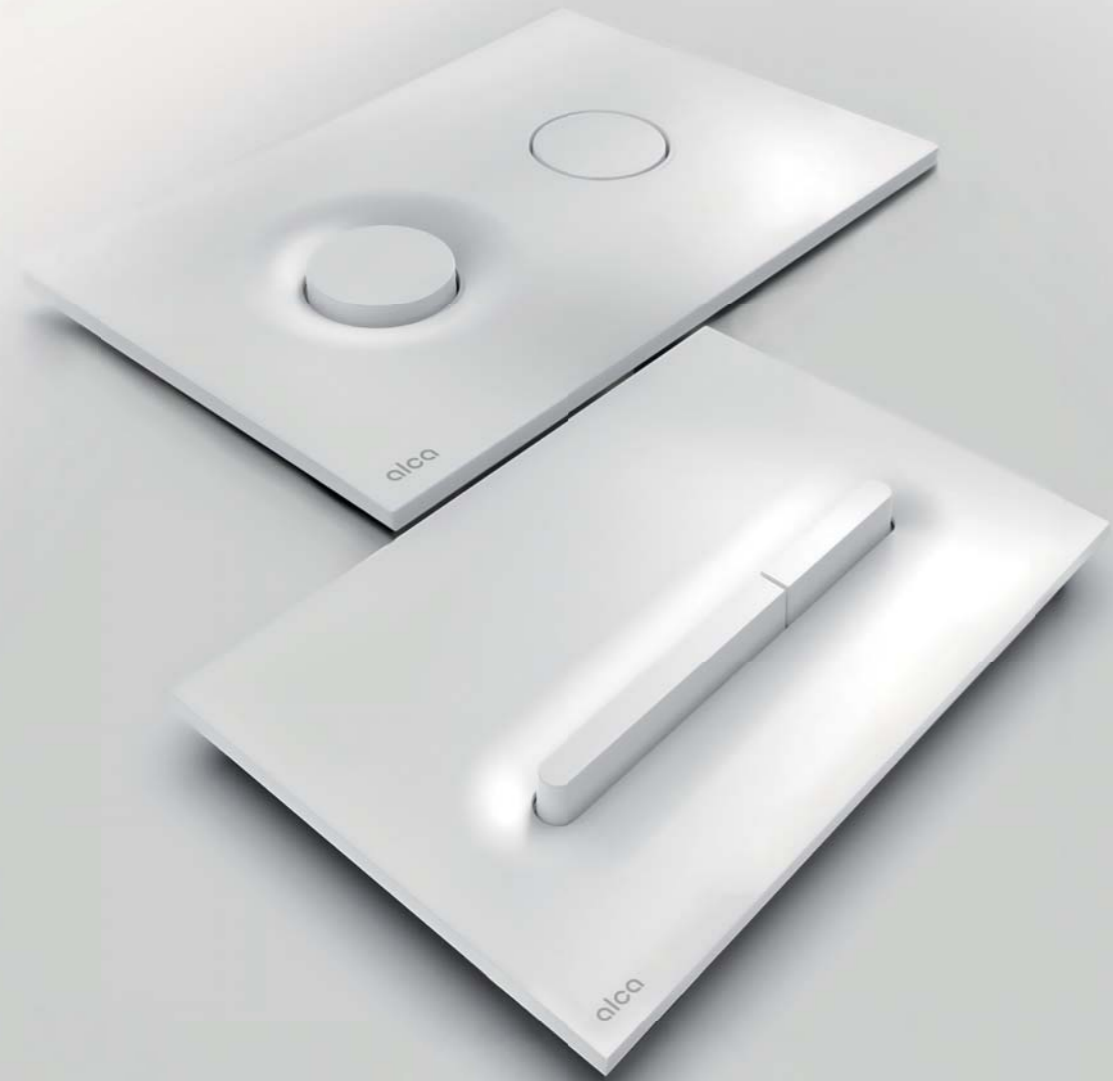

Ovládací tlačítka od designérky Lucie Koldové

Čistota a jasný směr

Lucie Koldová je významnou osobností v českém designu. Navrhuje nábytek, svítidla, objekty i celé atmosférické prostory. Nyní se spojila s Alcou, aby vytvořila sérii designérských tlačítek nazvaných Linka a Dot.Dot.

Dominantním prvkem obou tlačítek je obvodový prolis. Inspirací pro něj byl proud stékající vody. „Tento designový prvek spojuje jednoduchost s příběhem. Důraz na detaily, který se projevuje v jemném zaoblení a minimalismu, proměňuje běžné tlačítko v uživatelsky příjemný a zároveň estetický kousek,“ popisuje ideu Lucie Koldová.