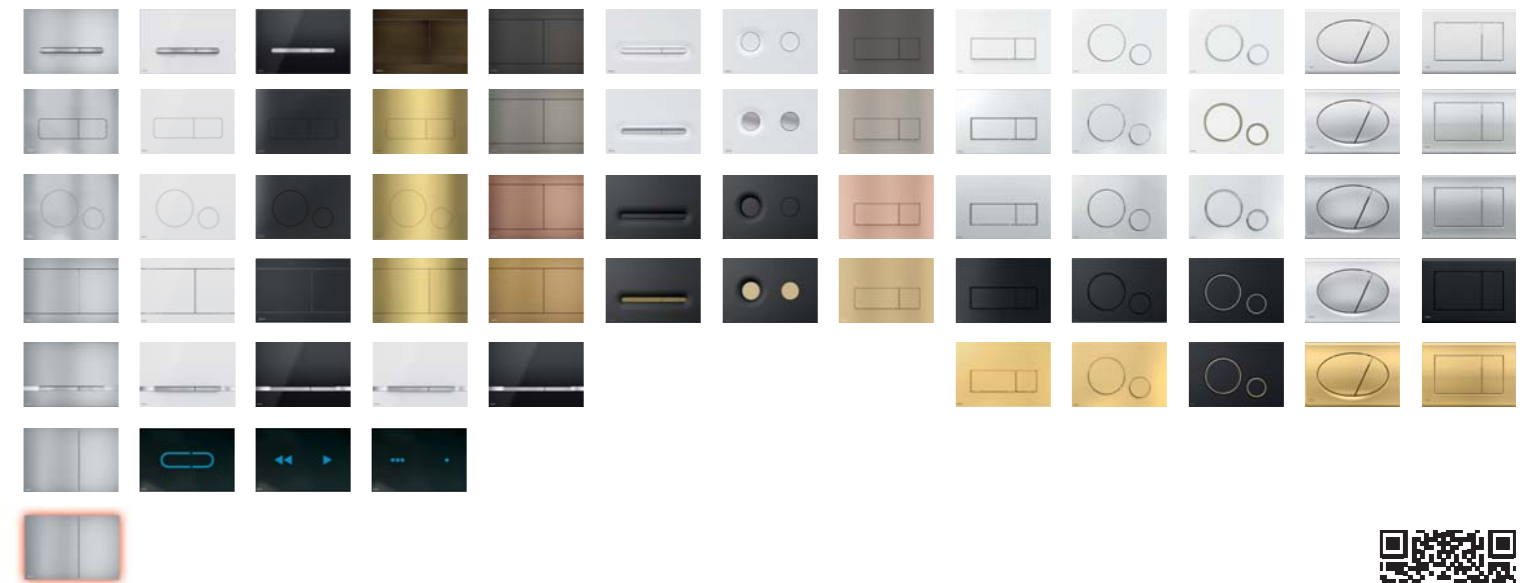

Objevte celou paletu ovládacích tlačítek Alca