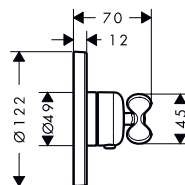

rukojeť ve tvaru kříže

Techniky

Přehled dalších variant

Verze rukojeti	Povrchová úprava	K dispozici od	Obj.č.	EUR
páčka	● chrom	3.Q/2026	34153000	567,90
	● AXOR FinishPlus*		34153XXX	851,90
kříž	● chrom	3.Q/2026	34150000	567,90
	● AXOR FinishPlus*		34150XXX	851,90

⚠ K instalaci nutné:

AXOR ShowerSolutions Základní těleso pro termostatický modul 120/120 s podomítkovou instalací

Obj.č. 10754180
EUR 488,60

Uzavírací ventily pro podomítkovou instalaci

Vlastnosti všech variant

/ ovládání průtoku pro 1 spotřebič
/ typ připojení: základní těleso
/ při oddělené instalaci je možné také využít základní tělesa # 16973180, # 16974180 nebo # 16970180

/ při montáži s přímým propojením (10 mm odstup) s díly č. 34142000, č. 34143000, č. 34146000 nebo č. 34147000 je nutné použít základní těleso č. 10971180

/ při montáži s přímým propojením (10 mm odstup) s díly č. 34150000 nebo č. 34153000 je nutné použít základní těleso č. 10754180 a č. 10971180
/ materiál: kov