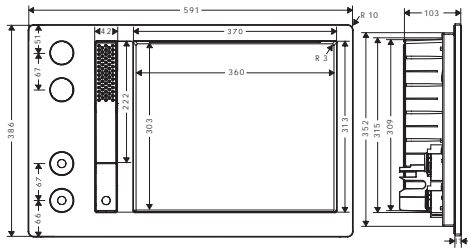

Vlastnosti všech variant

- / obsah balení: termostatický modul, ruční sprcha, držák sprchy, stěnový výklenek
- / druh proudu ruční sprchy: PowderRain
- / Výsuvná ruční sprcha: ruční sprchu lze uvolnit, vysunout a zajistit v požadované poloze (maximální délka vysunutí ruční sprchy: 1,20 m).
- / QuickClean: usazeniny vodního kamene lze jednoduše setřít prstem
- / současné používání několika výtoků
- / ovládání teploty
- / ovládání průtoku vody s funkcí stop
- / Start/Stop ventil pro ovládání funkcí
- / bezpečnostní pojistka při 40 °C
- / termostat nabízí možnost tepelné dezinfekce

- / nastavitelné omezení teploty
- / v jediném elegantním modulu ve stěně se snoubí 3 funkce v jednom celku: tři základní funkce - ovládání termostatu, ruční sprcha i odkládací výklenek
- / Elegantní vestavná montáž: jednotlivý povrch, který jen mírně vystupuje ze stěny
- / zadní stěnu si lze přizpůsobit podle svých představ
- / hloubka výklenku: 10 cm
- / je-li pro zadní stěnu použit individuální materiál, zmenšuje se 10cm hloubka výklenku o tloušťku zvoleného materiálu

- / s integrovaným difuzorem v úložném výklenku pro instalaci LED osvětlení
- / jednoduchá demontáž kovové rozety pro účely údržby
- / montáž: stěna
- / montáž s odhlučněním
- / typ připojení: základní těleso
- / materiál rozety: kov
- / materiál výklenku: plast a kov
- / materiál knoflíku: kov
- / materiál sprchového držáku a ruční sprchy: plast

2 spotřebiče