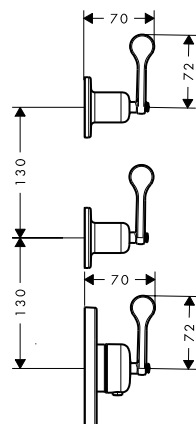

páčková rukojeť