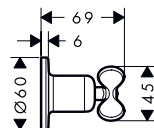

rukojeť ve tvaru kříže

Přehled dalších variant

Verze rukojeti	Povrchová úprava	K dispozici od	Obj.č.	EUR
páčka	● chrom	3.Q/2026	34152000	185,70
	● AXOR FinishPlus*		34152XXX	278,60
kříž	● chrom	3.Q/2026	34151000	185,70
	● AXOR FinishPlus*		34151XXX	278,60

Další informace o tomto produktu naleznete na další stránce.