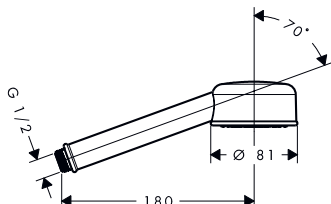

Speciální funkce

Techniky

Druhy proudů

Velikost sprchové hlavice	Počet proudů	Druhy proudu	Max. průtok při tlaku 3 bary (l/min)	Povrchová úprava	K dispozici od	Obj.č.	EUR
85	1	Rain	8	chrom	3.Q/2026	34060000	163,80
				AXOR FinishPlus*		34060XXX	245,70