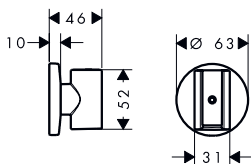

## Sprchový držák

Vlastnosti

/ pevná poloha držáku

/ pro sprchové hadice s kónickou matkou

/ materiál: kov

/ rozměry: 63 × 63 × 46 mm (V × Š × H)

/ 2 montážní body

Povrchová úprava	K dispozici od	Obj.č.	EUR
chrom	3.Q/2026	34070000	125,60
AXOR FinishPlus*		34070XXX	188,40