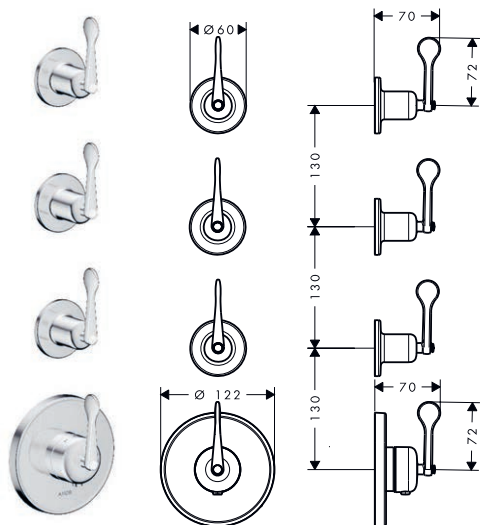

- / nastavitelné omezení teploty
- / typ připojení: základní těleso

páčková rukojeť

rukojeť ve tvaru kříže

Speciální funkce

Přehled dalších variant

Verze rukojeti	Povrchová úprava	K dispozici od	Obj.č.	EUR
páčka	chrom	3.Q/2026	34147000	1.037,40
	AXOR FinishPlus*		34147XXX	1.556,10
kříž	chrom	3.Q/2026	34146000	1.037,40
	AXOR FinishPlus*		34146XXX	1.556,10