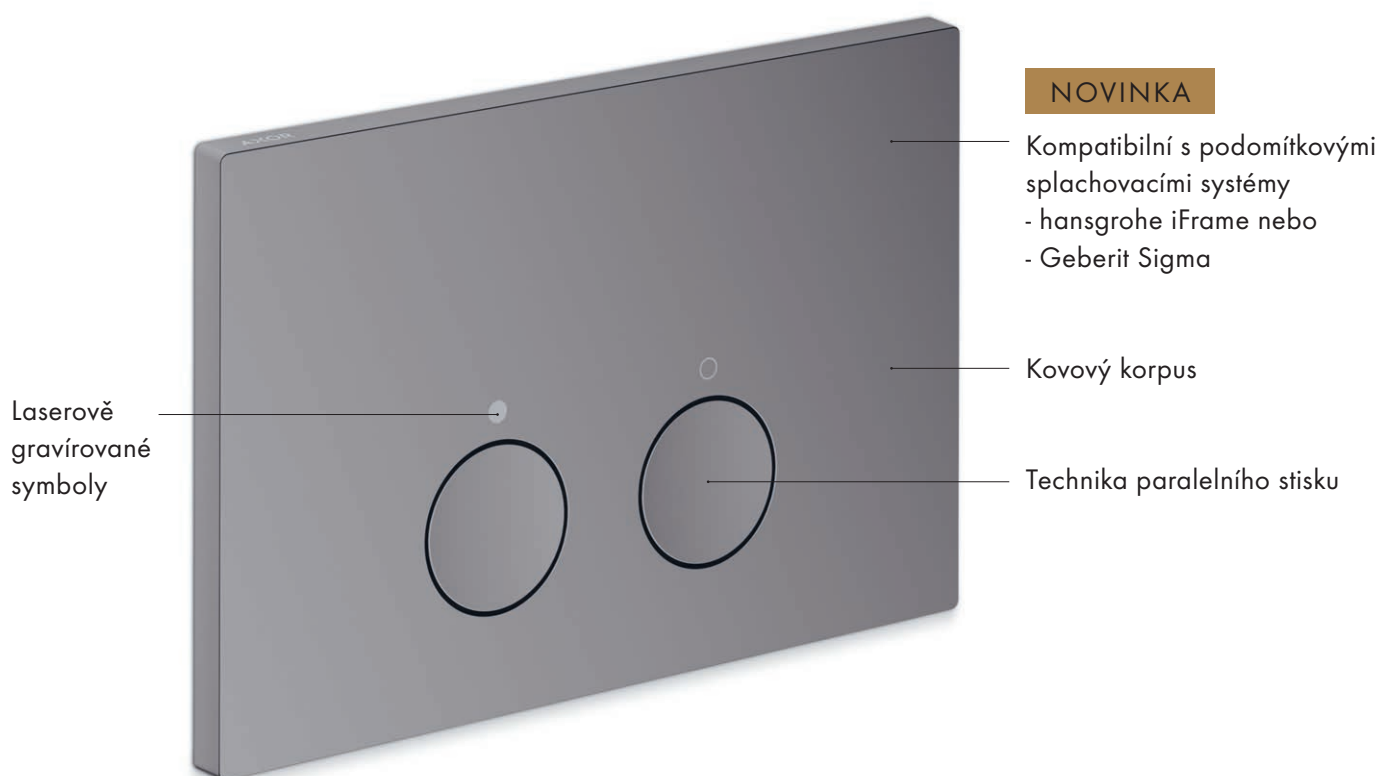

AXOR FlushPlate: Perfektní povrchová úprava

Funkční, elegantní a univerzální AXOR FlushPlate od studia Barber Osgerby dotváří koupelnu s nenápadnou originalitou. Díky propracované technice paralelního stisku a robustní konstrukci se ovládání stává uspokojujícím a bezproblémovým haptickým zážitkem. Elegantní řešení, které se hodí do každého interiéru koupelny. K dispozici je v provedeních kompatibilních s podomítkovými splachovacími systémy hansgrohe iFrame i Geberit Sigma. AXOR FlushPlate tak vytváří sofistikovaný designový akcent a zároveň harmonicky doplňuje nabídku všech kolekcí AXOR.

Design: Barber Osgerby