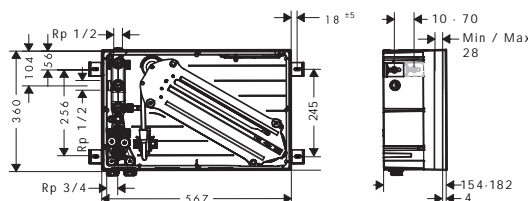

Přehled dalších variant

Počet spotřebičů	Max. průtok při tlaku 3 bary (l/min)	K dispozici od	Obj.č.	EUR
2 spotřebiče	23,5	3.Q/2026	35749180	2.063,90
3 spotřebiče	24,5	3.Q/2026	35748180	2.063,90

⚠ K instalaci nutné:

AXOR Incava Osvětlovací sada

Obj.č. 35755180
EUR 229,40