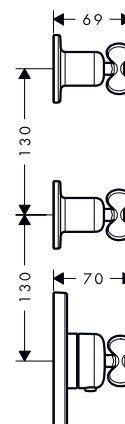

rukojeť ve tvaru kříže

Speciální funkce

Techniky

Přehled dalších variant

Verze rukojeti	Povrchová úprava	K dispozici od	Obj.č.	EUR
páčka	chrom	3.Q/2026	34143000	928,20
	AXOR FinishPlus*		34143XXX	1.392,30

Další informace o tomto produktu naleznete na další stránce.