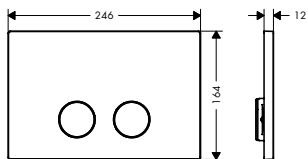

Ovládací tlačítko pro hansgrohe iFrame universal

Vlastnosti

/ vhodné pro hansgrohe iFrame universal
/ pro 2objemový splachovací systém
/ materiál: kov

/ rozměry: 164 x 246 x 12 mm (VxŠxH)
/ mechanická splachovací deska s ručním ovládním splachování

/ ovládní: se dvěma tlačítky zepředu

Povrchová úprava	K dispozici od	Obj.č.	EUR
chrom	2.Q/2026	42531000	480,50
leštěný vzhled zlata	2.Q/2026	42531990	720,80
kartáčovaný bronz	2.Q/2026	42531140	720,80
kartáčovaný nikl	2.Q/2026	42531820	720,80
kartáčovaný černý chrom	2.Q/2026	42531340	720,80
matná černá	2.Q/2026	42531670	672,70
AXOR FinishPlus*		42531XXX	720,80

K instalaci nutné:

iFrame universal Podomítková nádržka 1120 pro závěsné WC

Obj.č.	EUR
01022180	252,80