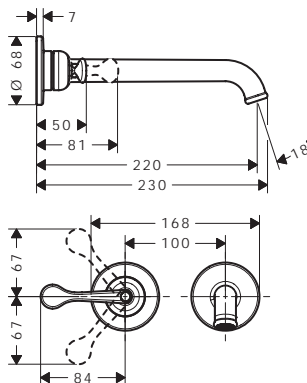

Pákové umyvadlové baterie pod omítku, montáž na stěnu

Vlastnosti všech variant

/ obsah balení: páková umyvadlová baterie
/ nástěnná pod omítku, odtoková souprava
/ varianta rukojeti: páčková rukojeť
/ druh proudu: normální proud
/ maximální průtok při 3 barech: 5 l/min
/ keramická kartuše

/ nastavitelné omezení teploty
/ vhodné pro průtokové ohřívače vody
/ neuzavíratelná odtoková souprava
/ typ připojení: základní těleso
/ rozměr přívodů: DN15

/ rukojeť může být umístěna vpravo nebo vlevo,
v závislosti na instalaci základní soupravy
/ smíšená voda při vodorovné poloze rukojeti
/ EU taxonomie: max. 6 l/min - podstatný přínos
pro životní prostředí (SC)

160

220

Speciální funkce

Techniky

Přehled dalších variant

Vyložení (mm)	Povrchová úprava	K dispozici od	Obj.č.	EUR
160	chrom	3.Q/2026	34038000	491,40
	AXOR FinishPlus*		34038XXX	737,10
220	chrom	3.Q/2026	34039000	546,00
	AXOR FinishPlus*		34039XXX	819,00

⚠ K instalaci nutné:

Základní těleso pro pákovou umyvadlovou baterii pod omítku, pro nástěnnou montáž

Obj.č. EUR

13623180 279,00