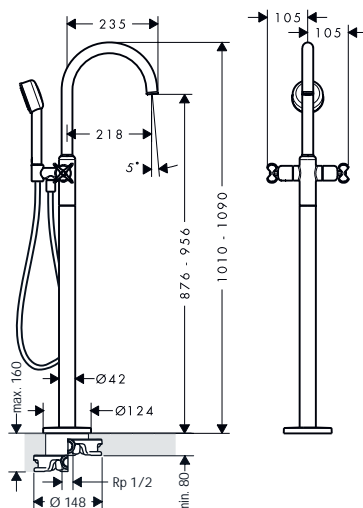

Druhy proudů

Vyložení (mm)

218

Povrchová úprava

chrom

AXOR FinishPlus*

K dispozici od

3.Q/2026

Obj.č.

34040000

34040XXX

EUR

2.511,60

3.767,40

⚠ K instalaci nutné:

Základní těleso pro volně stojící baterie na podlaze

Obj.č.

10452180

EUR

601,90

Volitelné doplňky:

Těsnění pro základní těleso baterie volně stojící na podlaze

Obj.č.

96441000

EUR

166,70

Další informace o tomto produktu naleznete na další stránce.