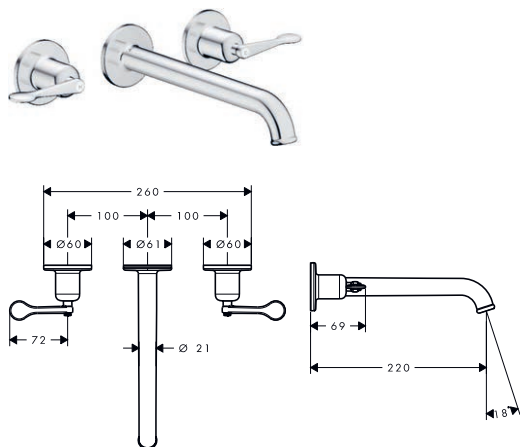

Vanová baterie se dvěma ventily stojící na podlaze s rukojeťmi ve tvaru kříže

Volitelné doplňky:	Obj.č.	EUR
Prodloužení 60 mm pro vanovou baterii volně stojící na podlaze	87858000	339,30

3otvorové vanové baterie pro podomítkovou instalaci a nástěnnou montáž

Vlastnosti všech variant

/ vyložení: 220 mm / keramické ventily pro teplou a studenou vodu 90° / typ připojení: základní těleso
/ druh proudu baterie: normální proud / rozměr přívodů: DN15 / upevnění na stěnu

páčková rukojeť