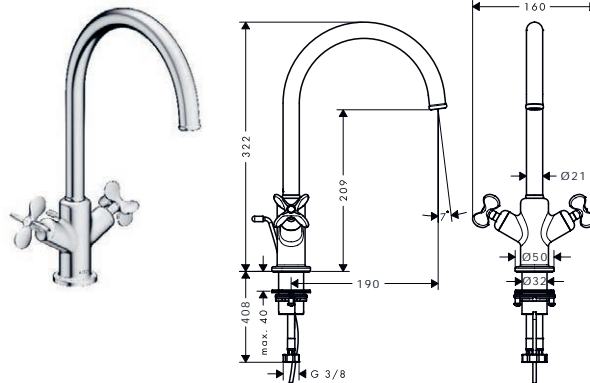

Umyvadlové baterie se dvěma ventily

Vlastnosti všech variant

/ obsah balení: Umyvadlová baterie se 2 ventily,
odtoková souprava
/ varianta rukojeti: rukojeť ve tvaru kříže
/ rozsah otáčení nastavitelný do 4 rozmezí:
60°, 110°, 150° nebo 360°

/ druh proudu: normální proud
/ maximální průtok při 3 barech: 5 l/min
/ s keramickými ventily pro teplou a studenou
vodu 90°
/ vhodné pro průtokové ohřivače vody

/ odtoková souprava s táhlem G 1¼
/ typ připojení: připojovací hadice G ¾
/ rozměr přívodů: DN15
/ EU taxonomie: max. 6 l/min - podstatný přínos
pro životní prostředí (SC)

170

210

Speciální funkce

Techniky

Přehled dalších variant

ComfortZone	Vyložení (mm)	Výška výtoku (mm)	Odtoková souprava	Povrchová úprava	K dispozici od	Obj.č.	EUR
170	125	169	s táhlem	chrom	3.Q/2026	34015000	600,60
				AXOR FinishPlus*		34015XXX	900,90
210	178	209	s táhlem	chrom	3.Q/2026	34022000	655,20
				AXOR FinishPlus*		34022XXX	982,80