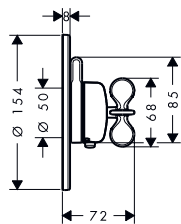

Termostaty pro podomítkovou instalaci

Vlastnosti všech variant

/ termostatická kartuše
/ rozeta může být vyrovnána v rozsahu $\pm 3^\circ$
/ snadná instalace díky předmontovanému funkčnímu bloku

/ klapky jsou vždy ve stejné výšce bez ohledu na montážní hloubku základního tělesa
/ lze použít jako vanovou nebo sprchovou baterii
/ bezpečnostní pojistka při 40°C
/ nastavitelné omezení teploty

/ materiál klapek: kov
/ materiál rozety: kov
/ typ připojení: základní těleso iBox universal 2 (# 01400180)

1 spotřebič