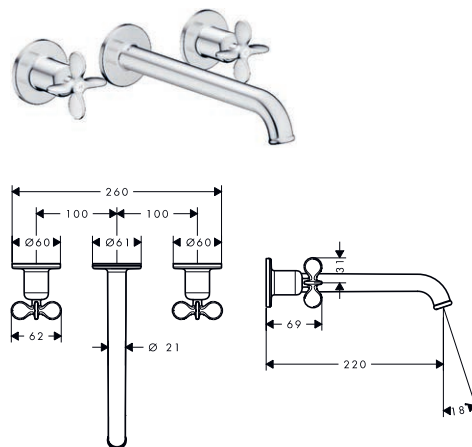

rukojeť ve tvaru kříže

Techniky

Přehled dalších variant

Vyložení (mm)	Verze rukojeti	Povrchová úprava	K dispozici od	Obj.č.	EUR
220	páčka	chrom	3.Q/2026	34047000	840,90
		AXOR FinishPlus*		34047XXX	1.261,40
220	kříž	chrom	3.Q/2026	34046000	840,90
		AXOR FinishPlus*		34046XXX	1.261,40

K instalaci nutné:

Základní těleso pro 3otvorovou umyvadlovou baterii pod omítku, montáž na stěnu	Obj.č.	EUR
	10303180	308,00

Volitelné doplňky:

Těsnící manžeta	Obj.č.	EUR
	96383000	41,60
AXOR Starck Prodloužení 25 mm, sada pro základní těleso 3otvorové umyvadlové baterie pro nástěnnou montáž	Obj.č.	EUR
	96259000	72,80