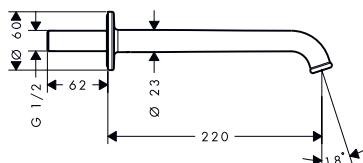

Vanový výtok

Vlastnosti všech variant

/ vyložení: 220 mm / rozměr přívodů: DN15
/ upevnění na stěnu / druh proudu: normální proud

Techniky

Vyložení (mm)	Povrchová úprava	K dispozici od	Obj.č.	EUR
220	chrom	3.Q/2026	34048000	273,00
	AXOR FinishPlus*		34048XXX	409,50