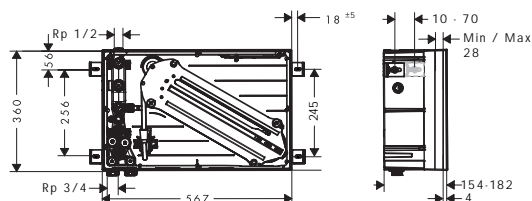

Přehled dalších variant

Počet spotřebičů	Max. průtok při tlaku 3 bary (l/min)	K dispozici od	Obj.č.	EUR
2 spotřebiče	23,5	3.Q/2026	35749180	2.063,90
3 spotřebiče	24,5	3.Q/2026	35748180	2.063,90

⚠ K instalaci nutné:

AXOR Incava Osvětlovací sada

Obj.č. 35755180
EUR 229,40