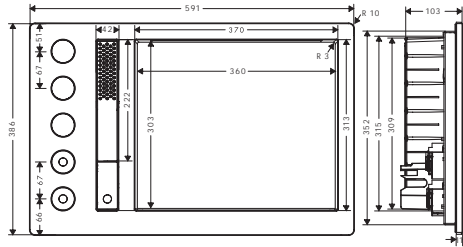

3 spotřebiče

Speciální funkce

Techniky

Druhy proudu

Instalace

Certifikáty/prohlášení

Přehled dalších variant

Počet spotřebičů	Max. průtok při tlaku 3 bary (l/min)	Tlačítka jsou součástí balení	Povrchová úprava	K dispozici od	Obj.č.	EUR			
2 spotřebiče	23,5	Rain large, vana, ruční sprcha	chrom	3.Q/2026	35754000	3.067,20			
			kartáčovaný bronz	3.Q/2026	35754140	4.213,80			
			vzhled kartáčovaného zlata	3.Q/2026	35754250	4.213,80			
			leštěné červené zlato	3.Q/2026	35754300	4.213,80			
			kartáčované červené zlato	3.Q/2026	35754310	4.213,80			
			leštěný černý chrom	3.Q/2026	35754330	4.213,80			
			kartáčovaný černý chrom	3.Q/2026	35754340	4.213,80			
			vzhled nerez	3.Q/2026	35754800	4.213,80			
			kartáčovaný nikl	3.Q/2026	35754820	4.213,80			
			kartáčovaná mosaz	3.Q/2026	35754950	4.213,80			
			leštěný vzhled zlata	3.Q/2026	35754990	4.213,80			
			3 spotřebiče	24,5	Rain large, Rain small, ruční sprcha	chrom	3.Q/2026	35751000	3.583,20
kartáčovaný bronz	3.Q/2026	35751140				4.729,80			
vzhled kartáčovaného zlata	3.Q/2026	35751250				4.729,80			
leštěné červené zlato	3.Q/2026	35751300				4.729,80			
kartáčované červené zlato	3.Q/2026	35751310				4.729,80			
leštěný černý chrom	3.Q/2026	35751330				4.729,80			
kartáčovaný černý chrom	3.Q/2026	35751340				4.729,80			
vzhled nerez	3.Q/2026	35751800				4.729,80			
kartáčovaný nikl	3.Q/2026	35751820				4.729,80			
kartáčovaná mosaz	3.Q/2026	35751950				4.729,80			
leštěný vzhled zlata	3.Q/2026	35751990				4.729,80