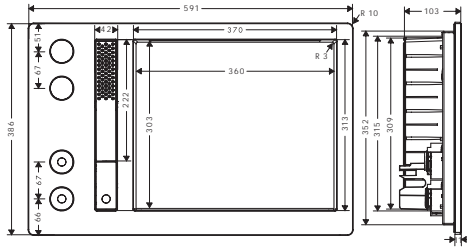

Sprchový systém s termostatem

Vlastnosti všech variant

/ obsah balení: termostatický modul, ruční sprcha, držák sprchy, stěnový výklenek
/ druh proudu ruční sprchy: PowderRain
/ Výsuvná ruční sprcha: ruční sprchu lze uvolnit, vysunout a zajistit v požadované poloze (maximální délka vysunutí ruční sprchy: 1,20 m).
/ QuickClean: usazeniny vodního kamene lze jednoduše setřít prstem
/ současné používání několika výtoků
/ ovládání teploty
/ ovládání průtoku vody s funkcí stop
/ Start/Stop ventil pro ovládání funkcí

/ bezpečnostní pojistka při 40 °C
/ termostat nabízí možnost tepelné dezinfekce
/ nastavitelné omezení teploty
/ v jediném elegantním modulu ve stěně se snoubí 3 funkce v jednom celku: tři základní funkce - ovládání termostatu, ruční sprcha i odkládací výklenek
/ Elegantní vestavná montáž: jednotlivý povrch, který jen mírně vystupuje ze stěny
/ zadní stěnu si lze přizpůsobit podle svých představ
/ hloubka výklenku: 10 cm

/ je-li pro zadní stěnu použit individuální materiál, zmenšuje se 10cm hloubka výklenku o tloušťku zvoleného materiálu
/ jednoduchá demontáž kovové rozety pro účely údržby
/ montáž: stěna
/ montáž s odhlučněním
/ typ připojení: základní těleso
/ materiál rozety: kov
/ materiál výklenku: plast a kov
/ materiál knoflíku: kov
/ materiál sprchového držáku a ruční sprchy: plast

2 spotřebiče