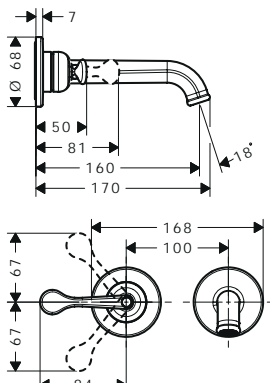

Přehled dalších variant

Vyložení (mm)	Povrchová úprava	K dispozici od	Obj.č.	EUR
160	chrom	3.Q/2026	34038000	491,40
	AXOR FinishPlus*		34038XXX	737,10
220	chrom	3.Q/2026	34039000	546,00
	AXOR FinishPlus*		34039XXX	819,00

⚠ K instalaci nutné:

Základní těleso pro pákovou umyvadlovou baterii pod omítku, pro nástěnnou montáž

Obj.č. EUR

13623180 279,00