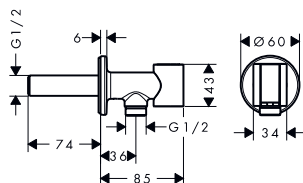

Tvar	Povrchová úprava	K dispozici od	Obj.č.	EUR
kulatý	chrom	4.Q/2026	34109000	152,90
	AXOR FinishPlus*		34109XXX	229,40
Obsah balení:			Obsaženo v	Obj.č.
	AXOR ShowerSolutions Sprchová hadice s kovovým efektem 1,60 m s válcovými matkami		34109XXX	28286XXX