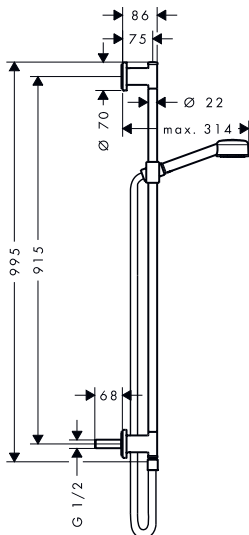

Sprchová sada 85 1jet EcoSmart s přípojkou hadice

Vlastnosti všech variant

/ obsah balení: ruční sprcha, sprchová tyč,
sprchová hadice, jezdec
/ velikost sprchové hlavice: 85 mm
/ druh proudu: Rain
/ QuickClean: usazeniny vodního kamene
a nečistoty lze jednoduše setřít prstem

/ regulátor průtoku: 8 l/min
(s možnou tolerancí -20 %)
/ maximální průtok při 3 barech: 8 l/min
/ kovové držáky na stěnu
/ kovový držák ruční sprchy
/ profilová trubka: kulatý
/ délka trubice: 995 mm

/ průměr sprchové tyče: 22 mm
/ rozteč otvorů 915 mm
/ sprchová hadice s kónickou matkou na obou
koncích
/ otočná koncovka zabraňuje zamotání hadice
/ EU taxonomie: max. 8 l/min - nemá podstatný
dopad na životní prostředí (DNSH)

Speciální funkce

Techniky

Druhy proudů

Verze	Rozteč otvorů (mm)	Velikost sprchové hlavice	Druhy proudu	Max. průtok při tlaku 3 bary (l/min)	Povrchová úprava	K dispozici od	Obj.č.	EUR
90	915	85	Rain	8	chrom	3.Q/2026	34064000	502,40
					AXOR FinishPlus*		34064XXX	753,60

Obsah balení:		Obsaženo v	Obj.č.
	AXOR Archivio Ruční sprcha 85 1jet EcoSmart	34064XXX	34060XXX
	AXOR ShowerSolutions Sprchová hadice 1,60 m	34064XXX	28626XXX