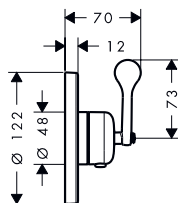

Termostatické moduly pro podomítkovou instalaci

Volitelné doplňky:	Povrchová úprava	Obj.č.	EUR
symbol ruční sprcha	○ matná bílá	85340700	29,10
symbol horní sprcha	○ matná bílá	85341700	29,10
symbol boční sprchy	○ matná bílá	85342700	29,10
symbol koupací vana	○ matná bílá	85343700	29,10

Termostaty pro podomítkovou instalaci

Vlastnosti všech variant

/ termostatická kartuše
/ maximální průtok při 3 barech: 59 l/min
/ minimální provozní tlak: 1 bar

/ maximální provozní tlak: 10 barů
/ bezpečnostní pojistka při 40 °C
/ nastavitelné omezení teploty

/ zpětný ventil
/ typ připojení: základní těleso

páčková rukojeť