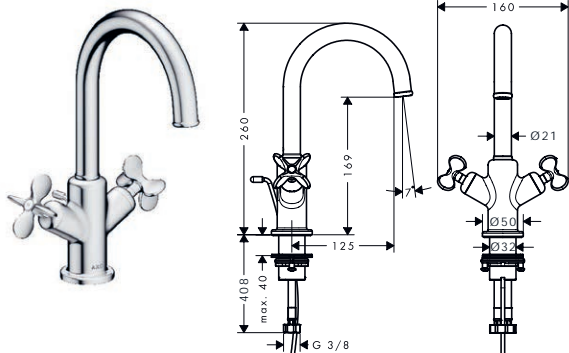

Umyvadlové baterie se dvěma ventily

Vlastnosti všech variant

/ obsah balení: Umyvadlová baterie se 2 ventily,
odtoková souprava
/ varianta rukojeti: rukojeť ve tvaru kříže
/ rozsah otáčení nastavitelný do 4 rozmezí:
60°, 110°, 150° nebo 360°

/ druh proudu: normální proud
/ maximální průtok při 3 barech: 5 l/min
/ s keramickými ventily pro teplou a studenou
vodu 90°
/ vhodné pro průtokové ohřivače vody

/ odtoková souprava s táhlem G 1¼
/ typ připojení: připojovací hadice G ¾
/ rozměr přívodů: DN15
/ EU taxonomie: max. 6 l/min - podstatný přínos
pro životní prostředí (SC)

170