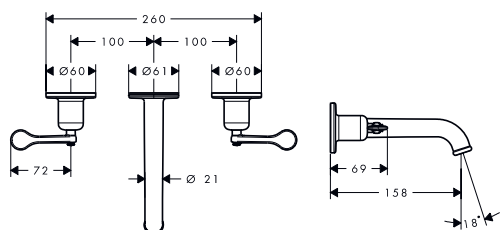

Přehled dalších variant

Vyložení (mm)	Verze rukojeti	Povrchová úprava	K dispozici od	Obj.č.	EUR
160	páčka	chrom	3.Q/2026	34034000	655,20
		AXOR FinishPlus*		34034XXX	982,80
160	kříž	chrom	3.Q/2026	34033000	655,20
		AXOR FinishPlus*		34033XXX	982,80
220	páčka	chrom	3.Q/2026	34037000	709,80
		AXOR FinishPlus*		34037XXX	1.064,70
220	kříž	chrom	3.Q/2026	34036000	709,80
		AXOR FinishPlus*		34036XXX	1.064,70

⚠ K instalaci nutné:

Základní těleso pro 3otvorovou umyvadlovou baterii pod omítku, montáž na stěnu

Obj.č. EUR

10303180 308,00

Volitelné doplňky:

Těsnící manžeta

Obj.č. EUR

96383000 41,60

AXOR Starck Prodloužení 25 mm, sada pro základní těleso 3otvorové umyvadlové baterie pro nástěnnou montáž

Obj.č. EUR

96259000 72,80