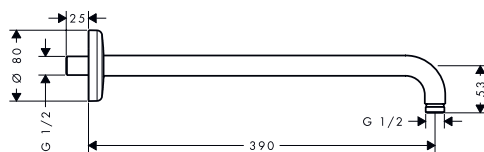

Sprchové rameno 389 mm

Vlastnosti všech variant

/ délka: 389 mm
/ instalace na stěnu

/ materiál: kov
/ typ připojení: G 1/2

/ verze: úhel 90°

Délka (mm)	Povrchová úprava	K dispozici od	Obj.č.	EUR
389	chrom	3.Q/2026	34059000	152,90
	AXOR FinishPlus*		34059XXX	229,40

Ruční sprcha 85 1jet EcoSmart

Vlastnosti všech variant

/ velikost sprchové hlavice: 85 mm
/ druh proudu: Rain
/ regulátor průtoku: 8 l/min
(s možnou tolerancí -20 %)

/ maximální průtok při 3 barech: 8 l/min
/ materiál: kov
/ s vnitřním vedením vody
/ podložka s vymývatelným filtrem

/ připojovací závit G 1/2
/ vhodné pro průtokové ohřivače vody
/ EU taxonomie: max. 8 l/min – nemá podstatný dopad na životní prostředí (DNSH)