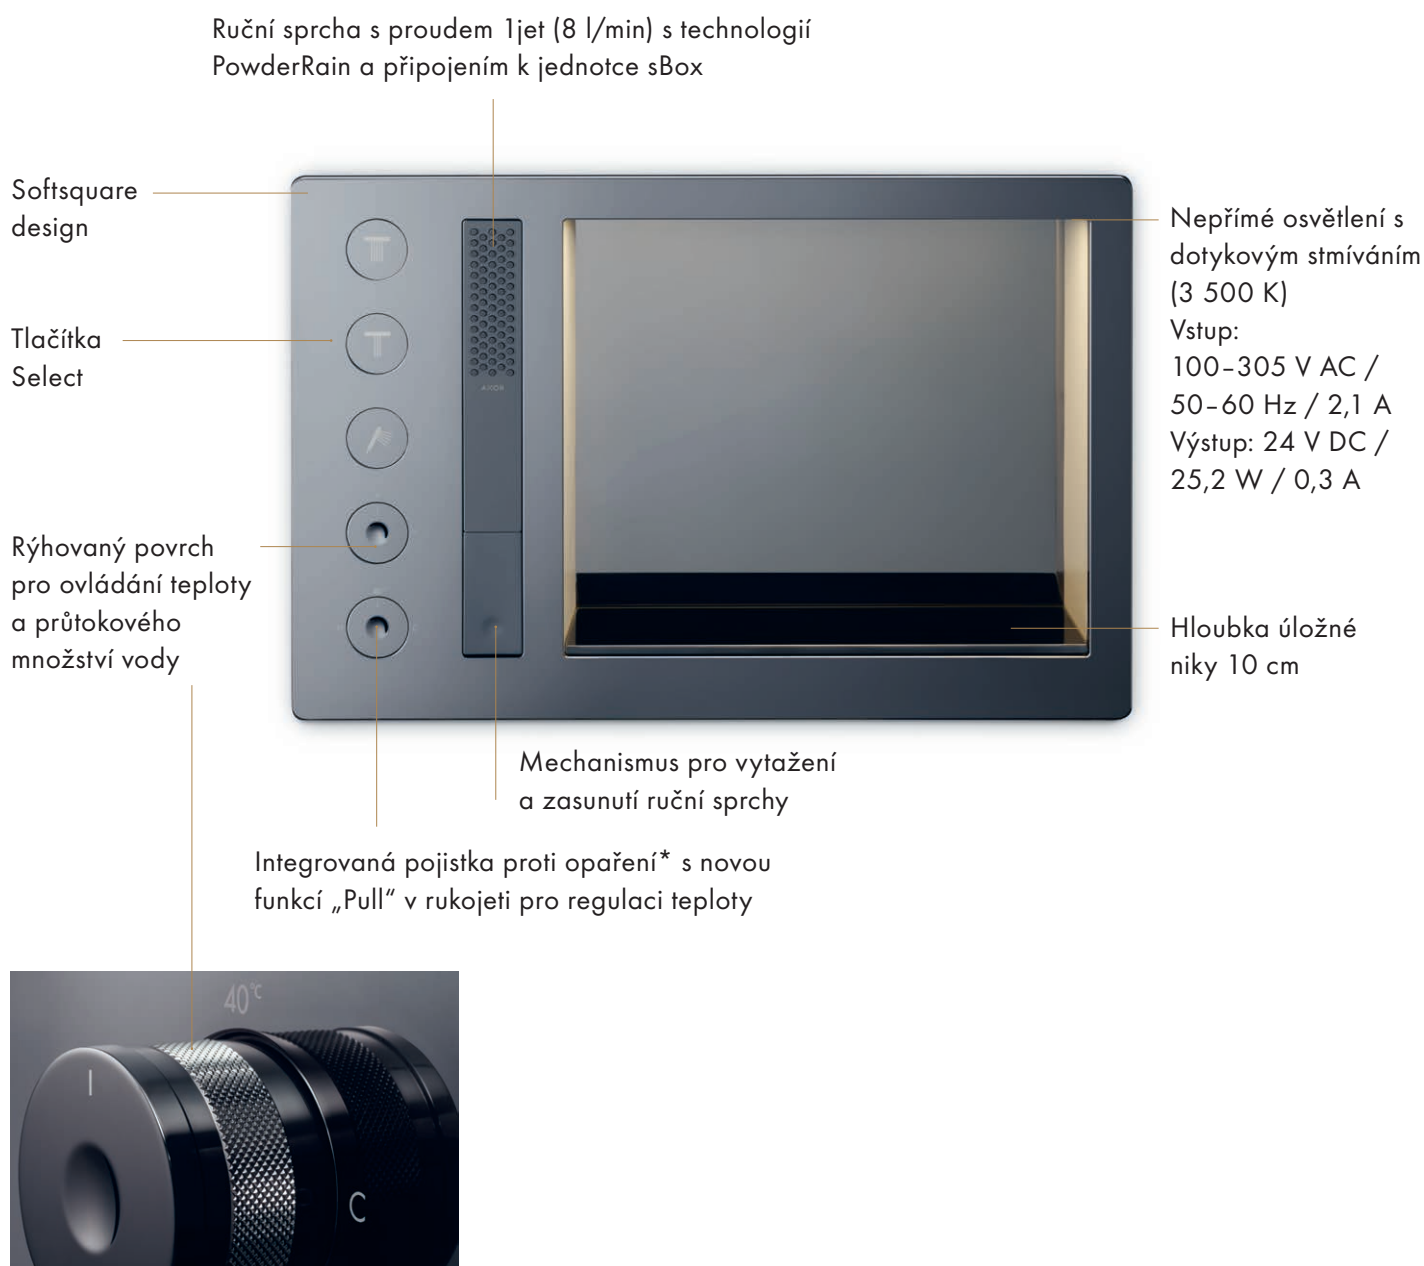

AXOR Incava. Plynulost. Jemnost. Harmonie.

Kolekce AXOR Incava, navržena Antoniem Citteriem, otevírá novou éru koupelnového designu a proměňuje sprchový prostor v útočiště klidu – místo, kde se voda stává součástí osobního rituálu. Spojením tří funkcí – termostatického ovládní, ruční sprchy a úložné niky – vzniká inovativní architektonický prvek, který se nenápadně ztrácí ve stěně a nechává vyniknout samotné esenci sprchového prožitku. Kolekce AXOR Incava, navržena pro bezchybné začlenění, vizuální čistotu a intuitivní používání, nabízí vysokou míru individualizace a univerzální kompatibilitu napříč kolekcemi a programy AXOR.

*Vestavěná technologie SafetyStop vyžaduje při nastavení teploty nad 40 °C cílené odblokování pojistky – zajišťuje tak bezpečné sprchování za všech okolností. Tento mechanismus podléhá přirozenému opotřebení, vyžaduje správné seřízení a je nutné jej v průběhu životnosti produktu vyměňovat.