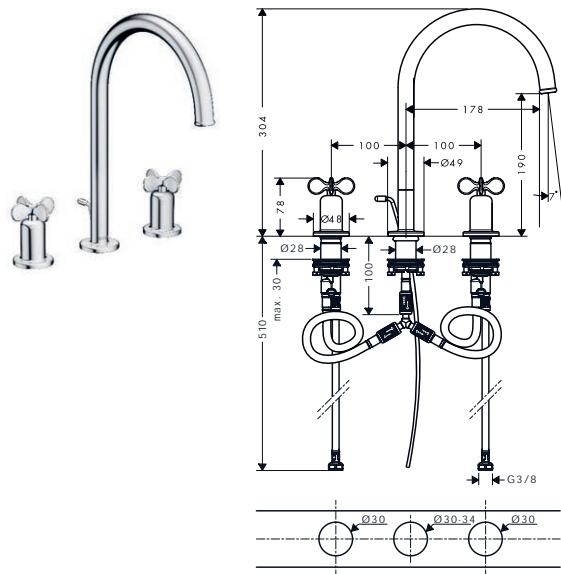

rukojeť ve tvaru kříže

Speciální funkce

Techniky

Přehled dalších variant

ComfortZone	Vyložení (mm)	Výška výtoku (mm)	Verze rukojeti	Povrchová úprava	K dispozici od	Obj.č.	EUR
210	190	190	páčka	chrom	3.Q/2026	34029000	819,00
				AXOR FinishPlus*		34029XXX	1.228,50
210	178	190	kříž	chrom	3.Q/2026	34027000	819,00
				AXOR FinishPlus*		34027XXX	1.228,50