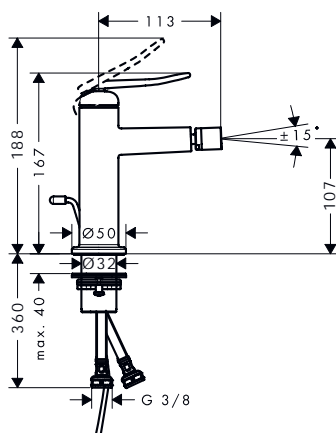

Páková bidetová baterie s odtokovou soupravou s táhlem

Vlastnosti všech variant

/ obsah balení: páková bidetová baterie,
odtoková souprava
/ vyložení: 113 mm
/ kulový kloub
/ druh proudu: normální proud

/ maximální průtok při 3 barech: 5 l/min
/ keramická kartuše
/ nastavitelné omezení teploty
/ vhodné pro průtokové ohřivače vody
/ odtoková souprava s táhlem G 1 1/4

/ typ připojení: připojovací hadice G 3/8
/ rozměr přívodů: DN15
/ EU taxonomie: max. 6 l/min – podstatný přínos
pro životní prostředí (SC)

Speciální funkce

Techniky

Vyložení (mm)

113

Povrchová úprava

chrom

AXOR FinishPlus*

K dispozici od

3.Q/2026

Obj.č.

34201000

34201XXX

EUR

491,40

737,10

Vanová baterie se dvěma ventily stojící na podlaze s rukojeťmi ve tvaru kříže

Vlastnosti všech variant

/ obsah balení: Vanová baterie se dvěma ventily
stojící na podlaze, ruční sprcha, sprchová hadice,
držák sprchy
/ vyložení: 218 mm

/ druh proudu baterie: laminární proud
/ druh proudu ruční sprchy: Rain
/ maximální průtok při 3 barech: 20 l/min
/ keramická kartuše M35 S

/ zpětný ventil
/ rozměr přívodů: DN15
/ typ připojení: základní těleso
/ stojánková montáž