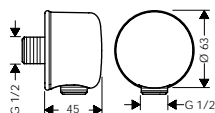

Přípojka hadice

Vlastnosti všech variant

/ kovové přívodní koleno

/ zpětný ventil

/ typ připojení: G 1/2

Tvar	Povrchová úprava	K dispozici od	Obj.č.	EUR
kulatý	chrom	3.Q/2026	34069000	49,20
	AXOR FinishPlus*		34069XXX	73,80

Sprchový držák

Vlastnosti

/ pevná poloha držáku

/ pro sprchové hadice s kónickou matkou

/ materiál: kov

/ rozměry: 63 × 63 × 46 mm (V × Š × H)

/ 2 montážní body