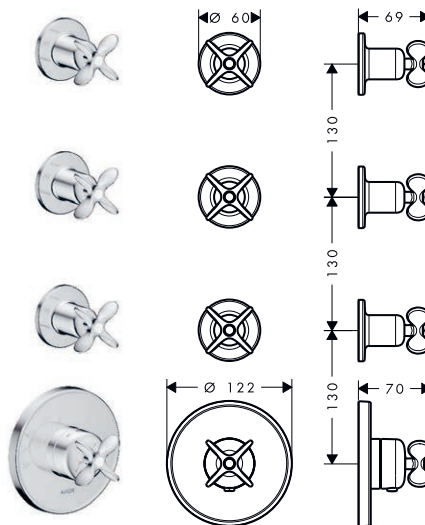

- / nastavitelné omezení teploty
- / typ připojení: základní těleso

páčková rukojeť

rukojeť ve tvaru kříže

Speciální funkce

Přehled dalších variant

Verze rukojeti	Povrchová úprava	K dispozici od	Obj.č.	EUR
páčka	chrom	3.Q/2026	34147000	1.037,40
	AXOR FinishPlus*		34147XXX	1.556,10
kříž	chrom	3.Q/2026	34146000	1.037,40
	AXOR FinishPlus*		34146XXX	1.556,10