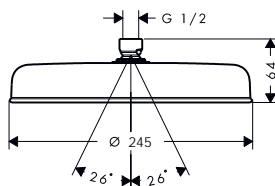

/ nastavitelný úhel horní sprchy

/ materiál disku vodních paprsků: kov

/ disk vodních paprsků snímatelný pro čištění

/ montáž: strop nebo stěna

/ přípojovací závit G 1/2

/ rozměr přívodů: DN15

/ vhodné pro průtokové ohřívače vody