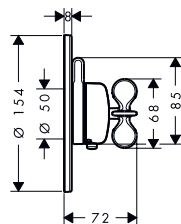

2 spotřebiče

Speciální funkce

Techniky

Přehled dalších variant

Počet spotřebičů	Bezpečnostní kombinace EN 1717	Max. průtok při tlaku 3 bary (l/min)	Povrchová úprava	K dispozici od	Obj.č.	EUR
1 spotřebič	-	21,3	chrom	3.Q/2026	34049000	764,40
			AXOR FinishPlus*		34049XXX	1.146,60
2 spotřebiče	-	25,7	chrom	3.Q/2026	34050000	873,60
			AXOR FinishPlus*		34050XXX	1.310,40
2 spotřebiče	■	25,7	chrom	3.Q/2026	34051000	928,20
			AXOR FinishPlus*		34051XXX	1.392,30

! K instalaci nutné:

AXOR iBox universal 2 Základní těleso

Obj.č.

EUR

01400180

138,50

Termostatické moduly pro podomítkovou instalaci

Vlastnosti všech variant

/ obsah balení: termostat, uzavírací ventil
/ 2 spotřebiče
/ současné využití 2 spotřebičů
/ termostatická kartuše
/ průtokové množství podle funkce: 27 l/min

/ průtok při současném použití všech vývodů: 38 l/min
/ minimální provozní tlak: 1 bar
/ maximální provozní tlak: 10 barů
/ kombinace termostatu Highflow s uzavíracím ventilem pro ovládání 2 funkcí

/ vhodné pro horizontální i vertikální instalaci
/ bezpečnostní pojistka při 40°C
/ nastavitelné omezení teploty
/ typ připojení: základní těleso