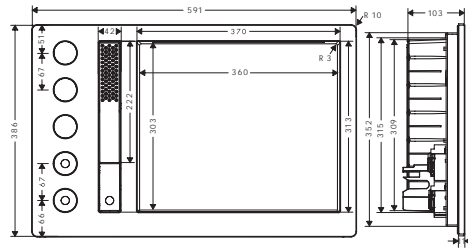

3 spotřebiče

Speciální funkce

Techniky

Druhy proudů

Instalace

Certifikáty/prohlášení

Přehled dalších variant

Počet spotřebičů	Max. průtok při tlaku 3 bary (l/min)	Tlačítka jsou součástí balení	Povrchová úprava	K dispozici od	Obj.č.	EUR			
2 spotřebiče	23,5	Rain large, vana, ruční sprcha	chrom	3.Q/2026	35744000	3.497,20			
			kartáčovaný bronz	3.Q/2026	35744140	4.643,80			
			vzhled kartáčovaného zlata	3.Q/2026	35744250	4.643,80			
			leštěné červené zlato	3.Q/2026	35744300	4.643,80			
			kartáčované červené zlato	3.Q/2026	35744310	4.643,80			
			leštěný černý chrom	3.Q/2026	35744330	4.643,80			
			kartáčovaný černý chrom	3.Q/2026	35744340	4.643,80			
			vzhled nerez	3.Q/2026	35744800	4.643,80			
			kartáčovaný nikel	3.Q/2026	35744820	4.643,80			
			kartáčovaná mosaz	3.Q/2026	35744950	4.643,80			
			leštěný vzhled zlata	3.Q/2026	35744990	4.643,80			
			3 spotřebiče	24,5	Rain large, Rain small, ruční sprcha	chrom	3.Q/2026	35740000	4.013,10
kartáčovaný bronz	3.Q/2026	35740140				5.159,70			
vzhled kartáčovaného zlata	3.Q/2026	35740250				5.159,70			
leštěné červené zlato	3.Q/2026	35740300				5.159,70			
kartáčované červené zlato	3.Q/2026	35740310				5.159,70			
leštěný černý chrom	3.Q/2026	35740330				5.159,70			
kartáčovaný černý chrom	3.Q/2026	35740340				5.159,70			
vzhled nerez	3.Q/2026	35740800				5.159,70			
kartáčovaný nikel	3.Q/2026	35740820				5.159,70			
kartáčovaná mosaz	3.Q/2026	35740950				5.159,70			
leštěný vzhled zlata	3.Q/2026	35740990				5.159,70