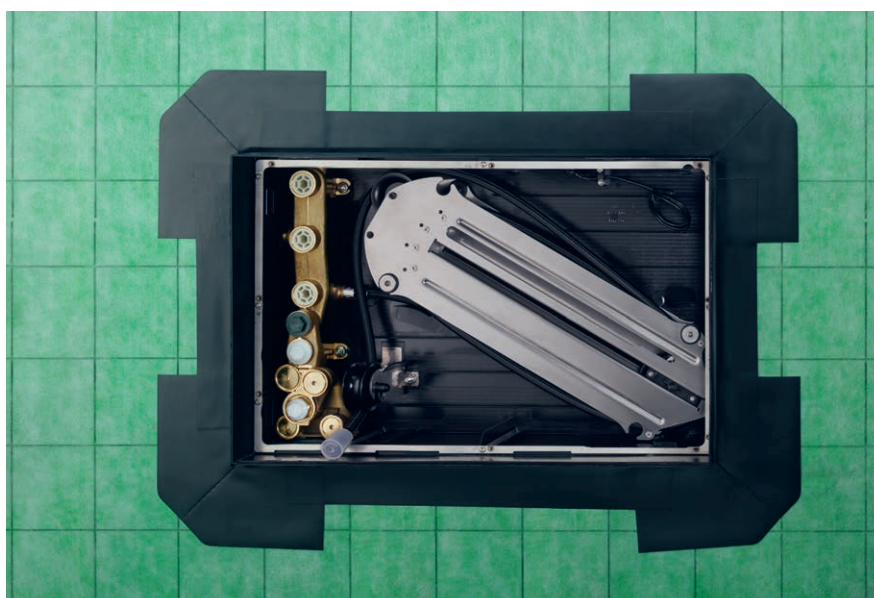

Elegantní instalace zapuštěná do stěny

Všechny funkční prvky jsou integrovány do jednoduchého povrchu, který vystupuje jen nepatrně nad úroveň stěny - výsledkem je nenápadný, minimalistický vzhled.

Výsuvná ruční sprcha

Po vysunutí se ruční sprcha automaticky zafixuje - není potřeba ji udržovat v natažené poloze.

3 funkce v jednom produktu

Termostatický modul, ruční sprcha a úložná nika - dokonale propojené v jediném zapuštěném řešení.