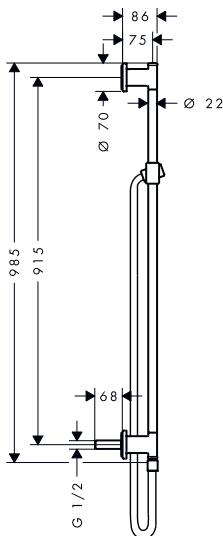

Sprchová tyč 0,90 m s přípojkou hadice a sprchovou hadicí 1,60 m

Vlastnosti všech variant

/ obsah balení: sprchová tyč, jezdec, nástěnný vývod, sprchová hadice
/ otočná koncovka zabraňuje zamotání hadice
/ pro sprchové hadice s kónickou matkou

/ délka trubice: 985 mm
/ průměr sprchové tyče: 22 mm
/ profilová trubka: kulatý
/ rozteč otvorů: 915 mm

/ délka sprchové hadice: 1600 mm
/ plynule nastavitelný jezdec
/ kovové držáky na stěnu
/ kovový držák ruční sprchy

Délka (m)	Délka sprchové hadice (mm)	Povrchová úprava	K dispozici od	Obj.č.	EUR
1,60	1600	chrom	3.Q/2026	34066000	371,30
		AXOR FinishPlus*		34066XXX	557,00
Obsah balení:			Obsaženo v	Obj.č.	
	AXOR ShowerSolutions Sprchová hadice 1,60 m		34066XXX	28626XXX	

Jednotka s držákem

Vlastnosti všech variant

/ pro sprchové hadice s válcovou matkou
/ současně i funkce podpěry

/ kov
/ zpětný ventil

/ typ připojení: G 1/2