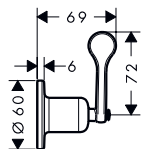

páčková rukojeť