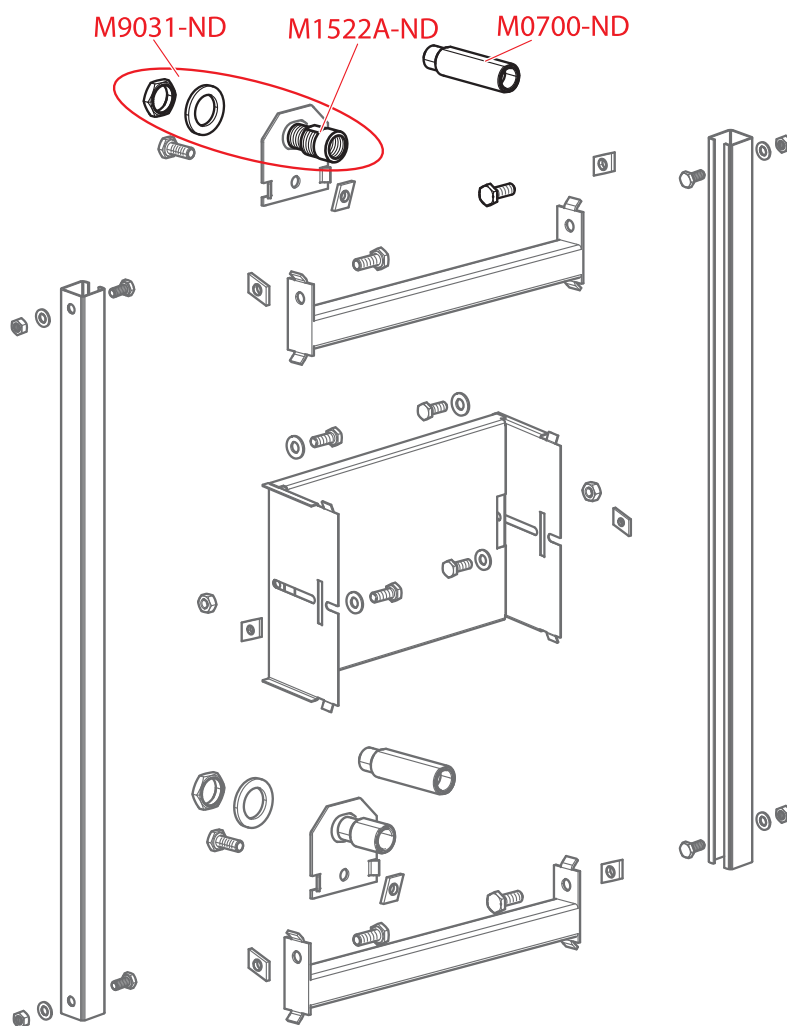

Sifony

WC příslušenství

A117B

Obj. číslo	Popis	Cena
M1522A-ND	Redukce G3/4"-G1/2" – zkrácená	227 Kč
M9031-ND	Redukce – sada	481 Kč

A117PB

Příslušenství

WC moduly

Ovládací tlačítka
a senzory