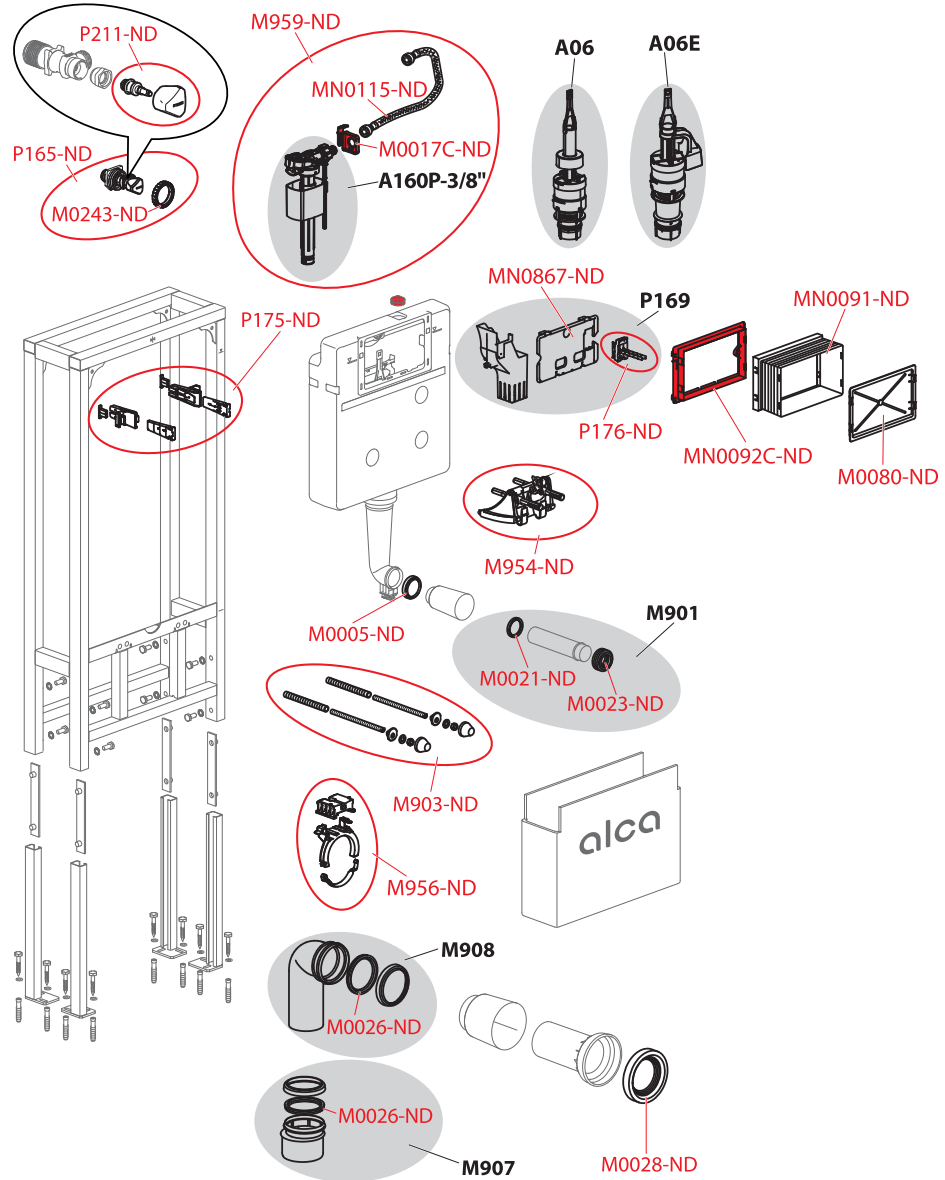

AM116/1120, AM116/1300H

Obj. číslo	Popis	Cena
M0005-ND	Kroužek přívodu A100	42 Kč
M0017C-ND	Držák napouštěcího ventilu	21 Kč
M0021-ND	Těsnění přívodu (WC moduly)	39 Kč
M0023-ND	Vrapová vložka 45x58x25 (WC moduly)	45 Kč
M0026-ND	Těsnění odpadu (WC moduly)	67 Kč
M0028-ND	Těsnění propojky (WC moduly)	143 Kč
M0080-ND	Víko rukávu pro WC moduly	59 Kč
M0243-ND	Matice držáku roháčku	29 Kč
M903-ND	Závitové tyče + přísl.	155 Kč
M954-ND	Mechanismus kompletní pro WC moduly	149 Kč
M956-ND	Posuvný držák odpadu pro WC moduly	155 Kč

Obj. číslo	Popis	Cena
M959-ND	Sada pro výměnu NV a hadičky - modul	501 Kč
MN0091-ND	Rukáv rámečku pro WC moduly	71 Kč
MN0092C-ND	Rámeček rukávu pro WC moduly	47 Kč
MN0115-ND	Hadička s o-kroužkem pro modul	137 Kč
MN0867-ND	Vnitřní deska pro zásobník	71 Kč
P165-ND	Rohový ventil držákem a maticí	481 Kč
P175-ND	Závěs nádržky – kompletní 2 ks	257 Kč
P176-ND	Set vyhazovač a podavač tablet	481 Kč
P211-ND	Sada pro výměnu rohového ventilu Schell	311 Kč