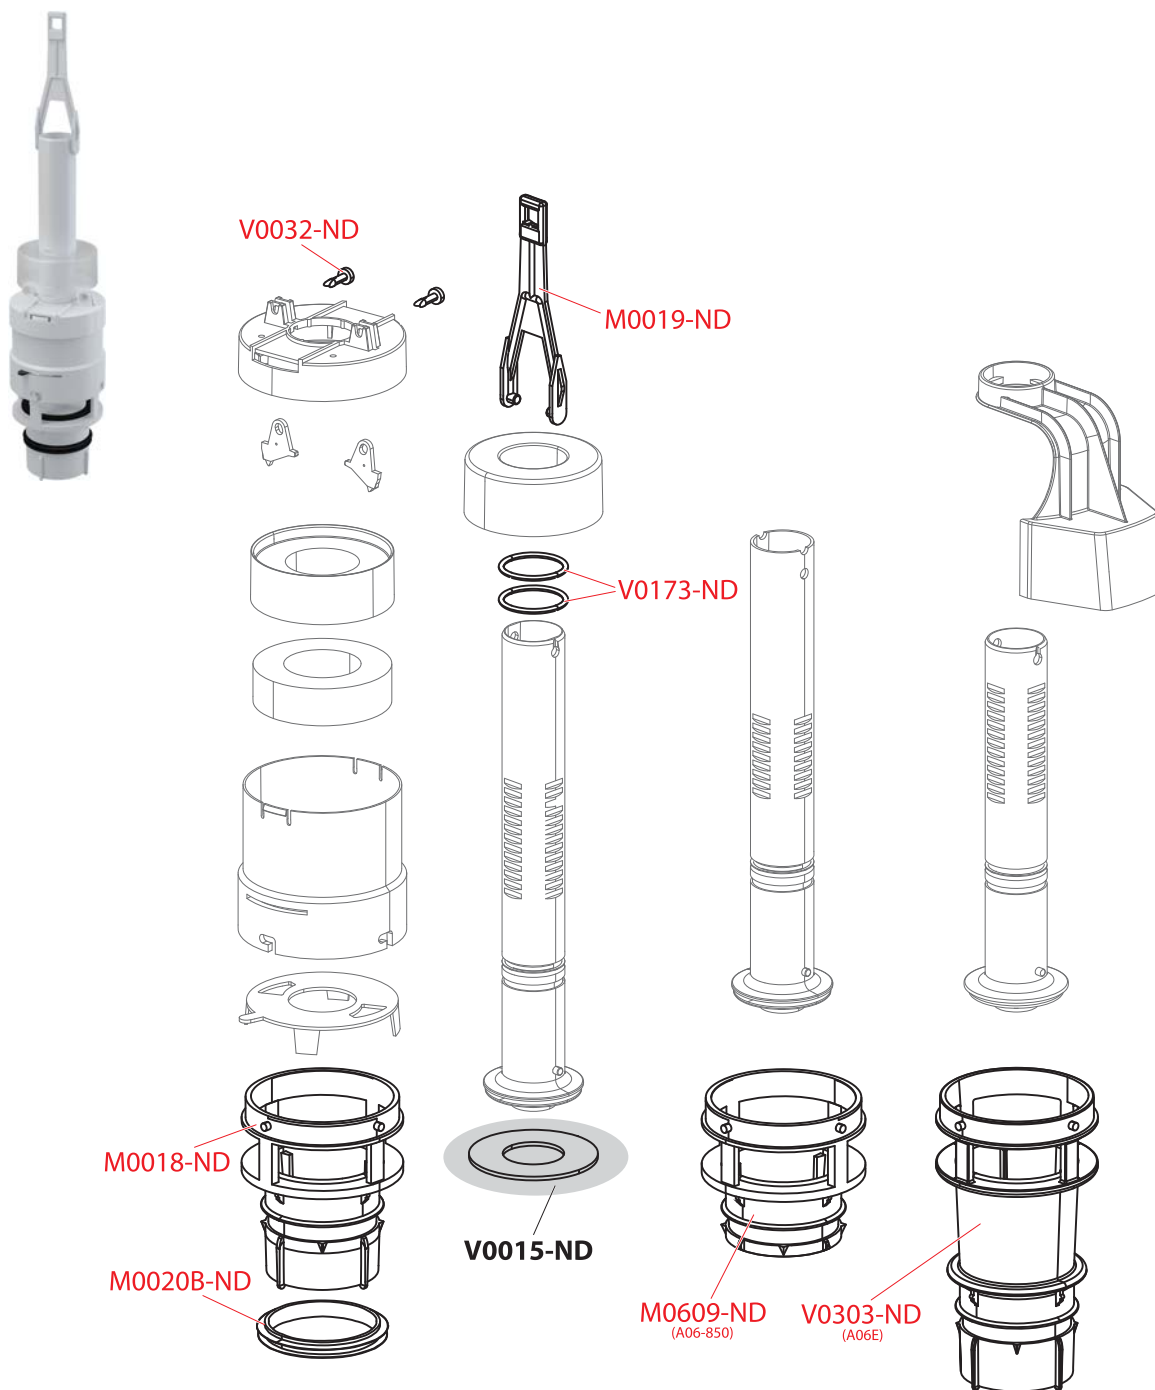

A06, A06E

Obj. číslo	Popis	Cena
M0018-ND	Výpust k A06	88 Kč
M0019-ND	Táhlo k A06	28 Kč
M0020B-ND	Těsnění výpusti (vypouštěcí ventily A06)	42 Kč
M0609-ND	Výpust k A06/850	88 Kč
V0032-ND	Čep 15	21 Kč
V0173-ND	O-kroužek 29×2,5	28 Kč
V0303-ND	Výpust 2/4 I	88 Kč