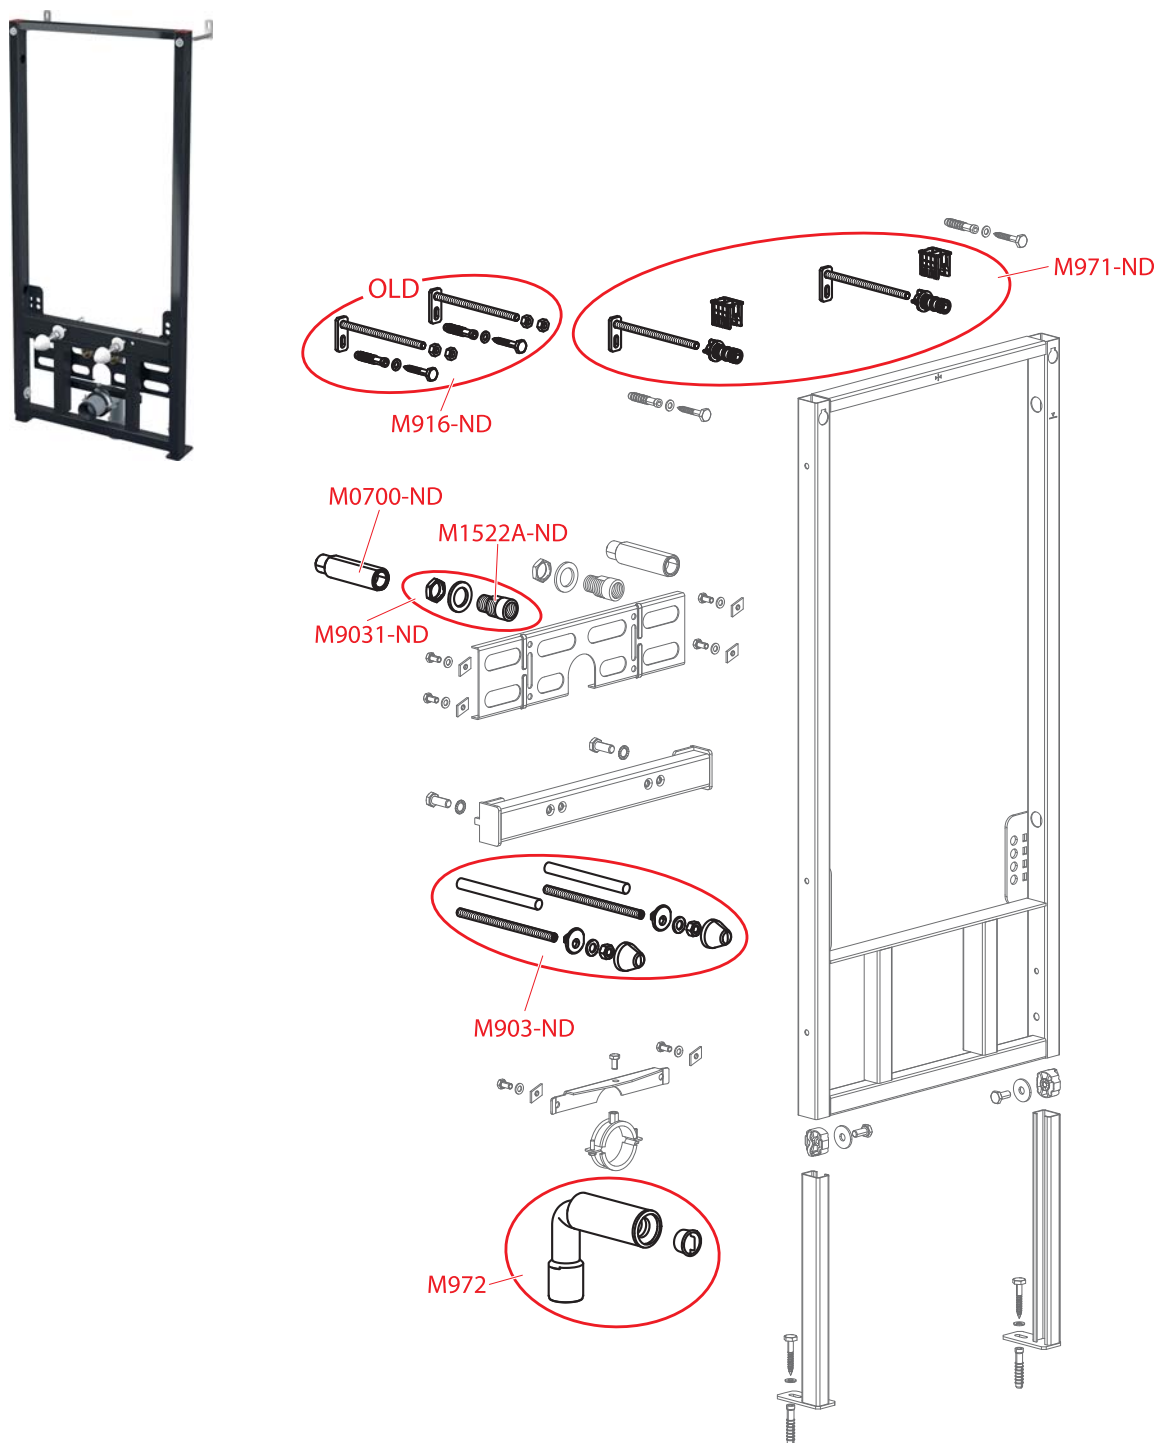

A105

Obj. číslo	Popis	Cena
M0700-ND	Redukce G3/4"-G1/2"	263 Kč
M1522A-ND	Redukce G3/4"-G1/2" - zkrácená	227 Kč
M903-ND	Závitové tyče + přísl.	155 Kč
M9031-ND	Redukce - sada	481 Kč
M916-ND	Fixační set	402 Kč
M971-ND	Souprava pro upevnění do stěny - mont. rámy	402 Kč
M972	Koleno odpadu DN50/40	143 Kč