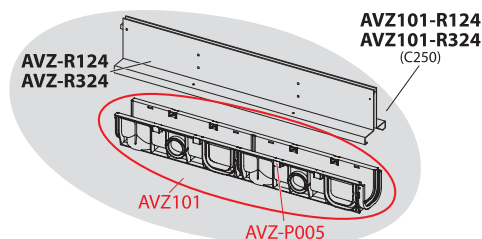

AVZ101-R121, AVZ101-R122, AVZ101-R123, AVZ101-R124, AVZ101-R321, AVZ101-R322,
AVZ101-R323, AVZ101-R324, AVZ101S-R121R, AVZ101S-R122R, AVZ101S-R123R, AVZ101S-
R124R, AVZ101S-R321R, AVZ101S-R322R, AVZ101S-R323R, AVZ101S-R324R

Obj. číslo	Popis	Cena
AVZ-P005	Krytka montážních otvorů	32 Kč
AVZ101	Venkovní žlab 100 mm bez rámu	484 Kč
AVZ101S	Venkovní žlab 500 mm bez rámu	414 Kč