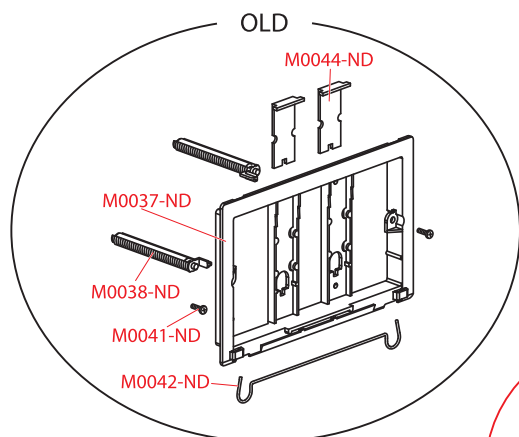

M70–M75, M170–M175, M270–M275, M370–M375, M470–M475, M1370–M1375