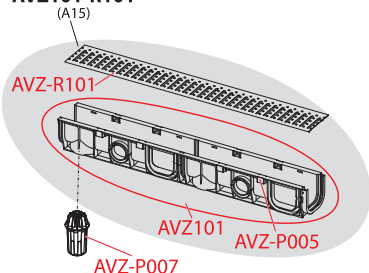

AVZ101-R101
(A15)