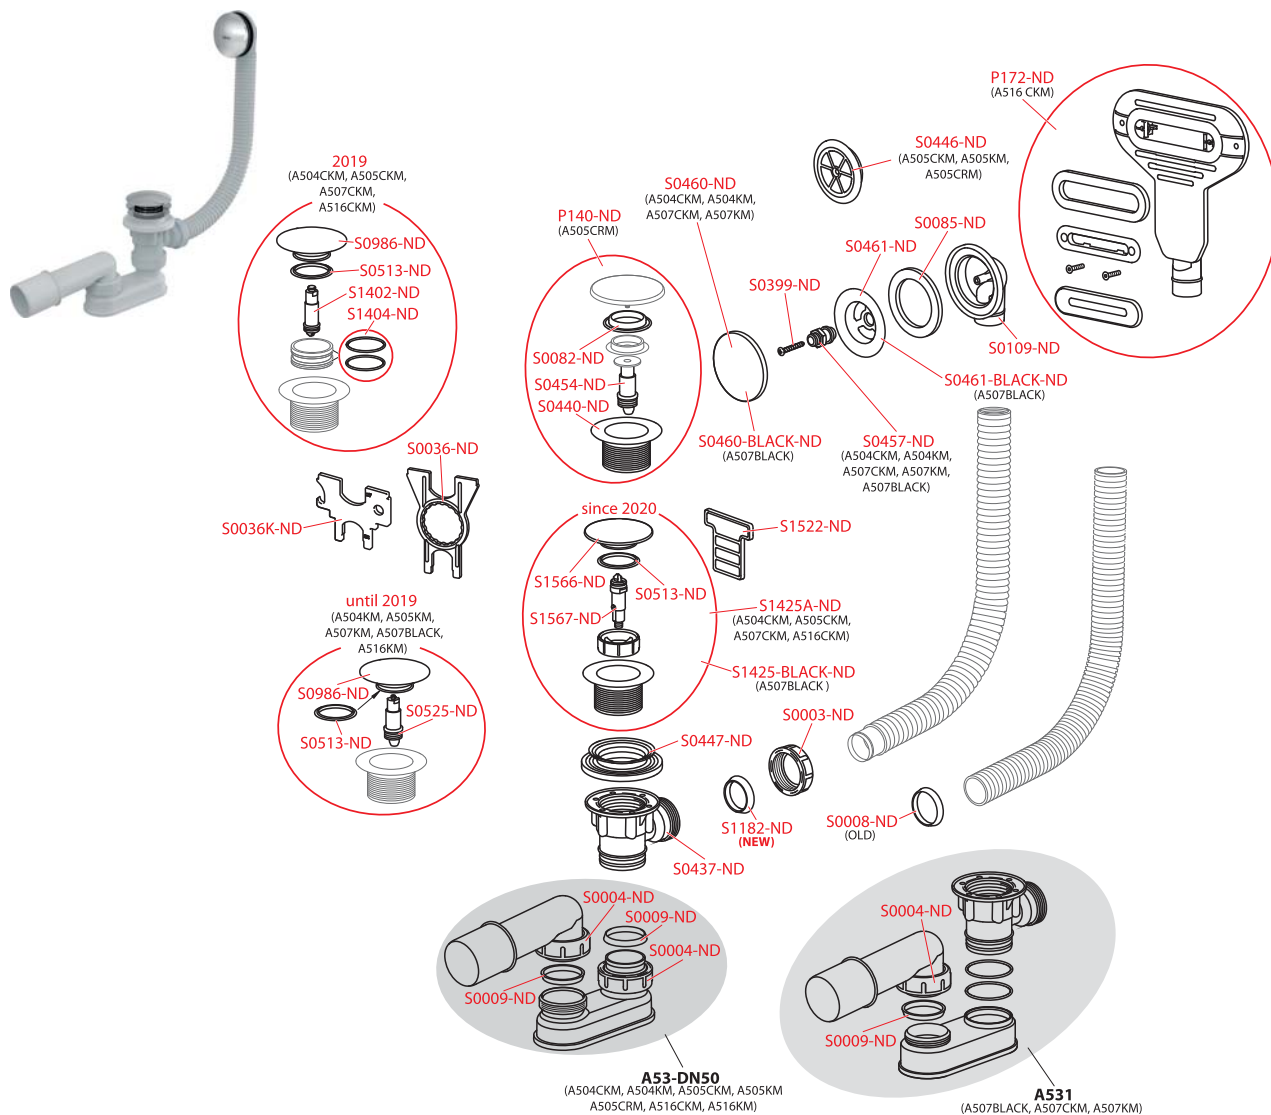

A504, A505, A507, A516

Obj. číslo	Popis	Cena
P140-ND	Výpust CLICK/CLAK 6/4" plast	298 Kč
P172-ND	Tělo přepadu včetně krytky chrom	224 Kč
S0003-ND	Matice G1 1/4"	16 Kč
S0004-ND	Matice G1 1/2" pro sifony	21 Kč
S0008-ND	Těsnění kuželové 36×31,5×5	25 Kč
S0009-ND	Těsnění kuželové 44×39×5	23 Kč
S0036-ND	Klíč vaničkového sifonu	34 Kč
S0036K-ND	Univerzální klíč, kov	273 Kč
S0082-ND	Těsnění zátky vanových sifonů	29 Kč
S0085-ND	Těsnění 70×50×6	26 Kč
S0109-ND	Přepad	59 Kč
S0399-ND	Šroub 4,2×32 DIN 7983 A2 nerez	23 Kč
S0437-ND	Hrdlo sifonu CLICK/CLACK	65 Kč
S0440-ND	Mřížka CLICK/CLACK	120 Kč
S0446-ND	Mřížka přepadu CLICK/CLACK chrom	87 Kč
S0447-ND	Těsnění tvarové bílé	56 Kč
S0454-ND	Mechanismus CLICK/CLACK plast	155 Kč
S0457-ND	Šroub krytky přepadu CLICK/CLACK – kov	81 Kč

Obj. číslo	Popis	Cena
S0460-BLACK-ND	Víko krytky CLICK/CLAK – kov BLACK	954 Kč
S0460-ND	Víko krytky přepadu CLICK/CLACK – kov	193 Kč
S0461-BLACK-ND	Mřížka krytky přep. CLICK/CLAK – BLACK	602 Kč
S0461-ND	Mřížka krytky přepadu CLICK/CLACK – kov	152 Kč
S0513-ND	Těsnění pod zátku k výpusti CLICK/CLACK	28 Kč
S0525-ND	Mechanismus CLICK/CLACK	114 Kč
S0986-ND	Zátka sifony CLICK/CLACK 6/4" kov	345 Kč
S1182-ND	Těsnění kuželové 38×30×7	28 Kč
S1402-ND	Mechanismus CLICK/CLACK	114 Kč
S1404-ND	O-kroužek pro A504CKM, A507CKM, 2 ks	52 Kč
S1425-BLACK-ND	Výpust CLICK/CLACK 6/4" kov BLACK	1 051 Kč
S1425A-ND	Výpust vanová CLICK/CLACK 6/4"	527 Kč
S1522-ND	Klíč vanové výpusti 6/4"	65 Kč
S1566-ND	Zátka CLICK/CLACK 6/4" kov	345 Kč
S1567-ND	Mechanismus CLICK/CLACK	155 Kč

Příslušenství

WC moduly

Ovládací tlačítka a senzory

Ventily a WC plastové nádržky

WC sedátka

Podlahové žláby

Venkovní odvodnění

Podlahové vpusti

Sifony

WC příslušenství