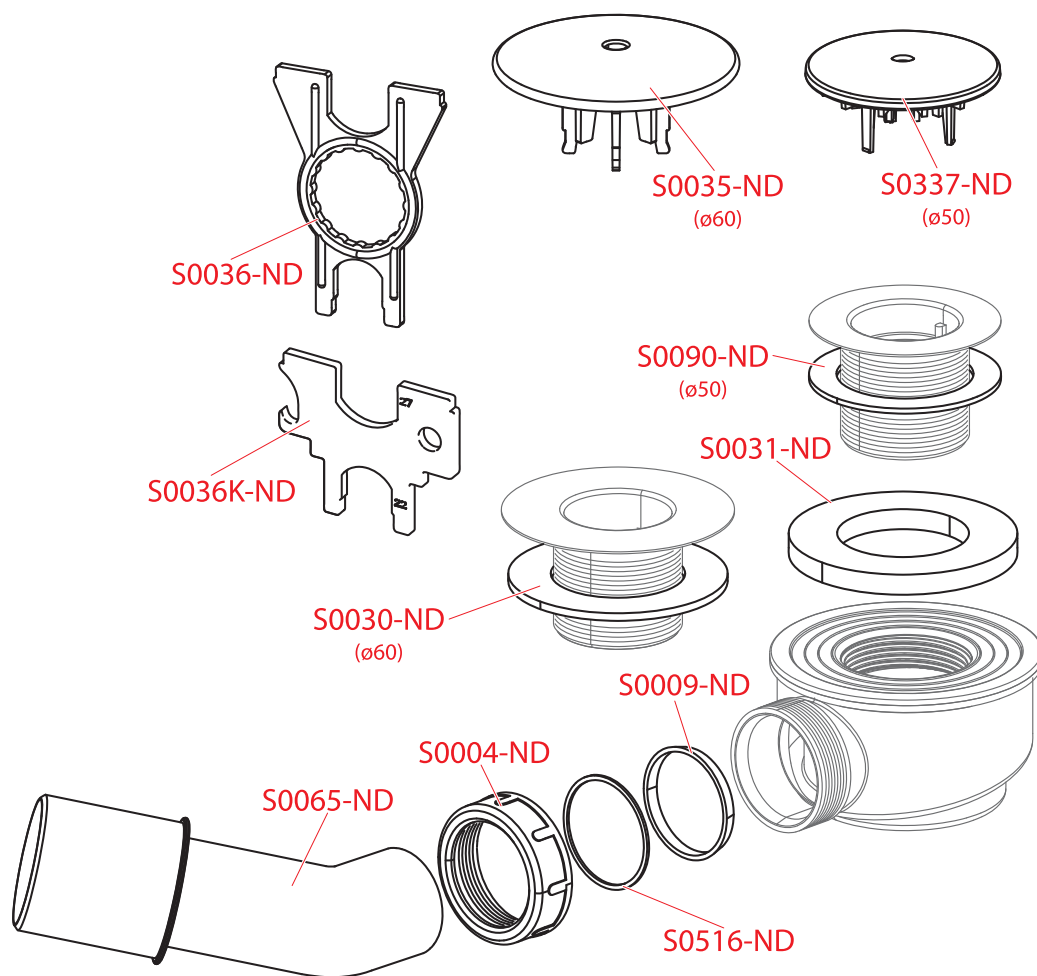

A471CR

Obj. číslo	Popis	Cena
S0004-ND	Matice G1 1/2" pro sifony	21 Kč
S0009-ND	Těsnění kuželové 44×39×5	23 Kč
S0030-ND	Těsnění 80×49×2	26 Kč
S0031-ND	Těsnění 85×49×8	28 Kč
S0035-ND	Víko sifonu DN60 chrom	171 Kč
S0036-ND	Klíč vaničkového sifonu	34 Kč

Obj. číslo	Popis	Cena
S0036K-ND	Univerzální klíč, kov	273 Kč
S0065-ND	Koleno pr. 40/50 – 45°	54 Kč
S0090-ND	Těsnění 70×50×2	26 Kč
S0337-ND	Víko sifonu DN50 chrom	165 Kč
S0516-ND	Třecí kroužek DN40	21 Kč