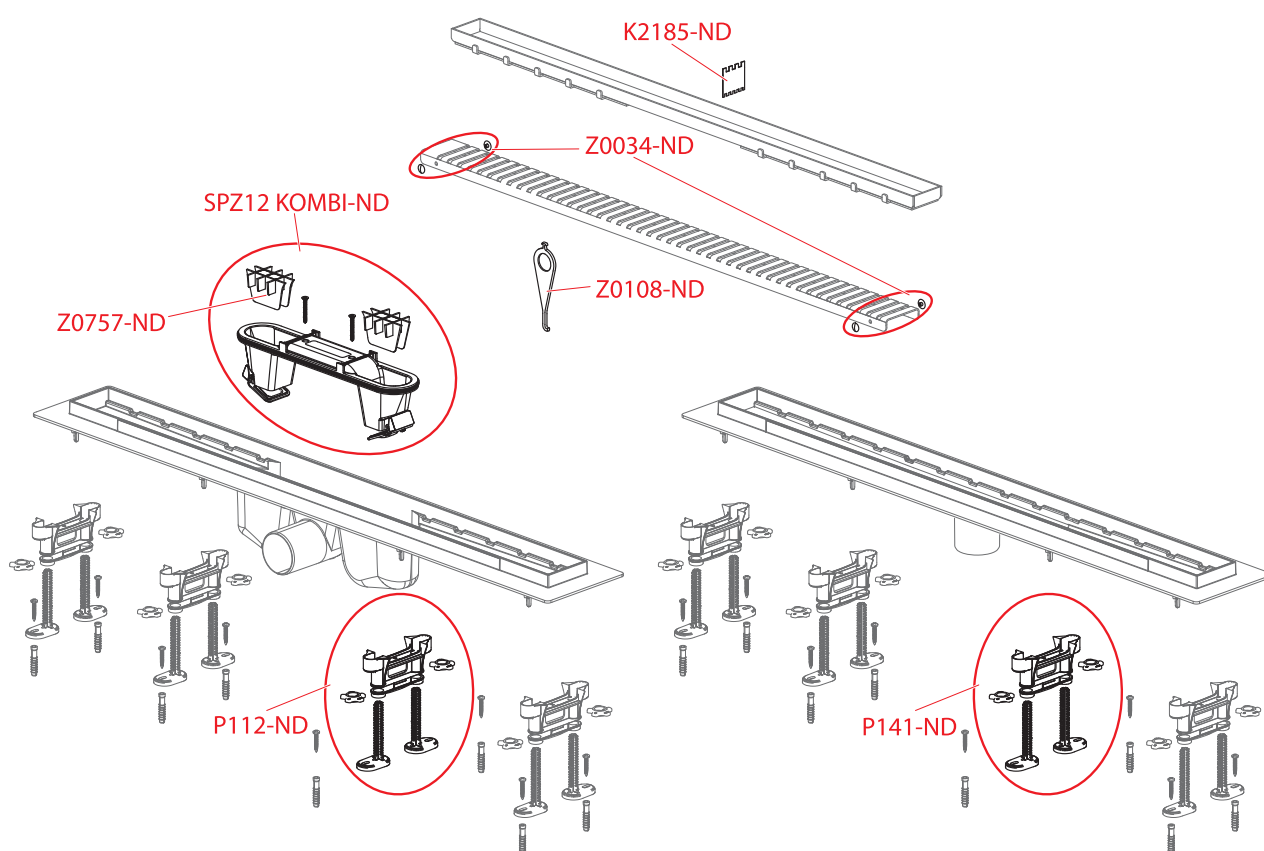

Sifony

WC příslušenství

APZ12 Optimal, APZ22 Optimal, APZ2012 Optimal, APZ2022 Optimal

Obj. číslo	Popis	Cena
K2185-ND	Kovový hřeben FLOOR	50 Kč
P112-ND	Výškově nastavitelné nohy pro APZ12	86 Kč
P141-ND	Výškově stavitelné nohy k žlabům APZ2012	86 Kč
SPZ12 KOMBI-ND	Kombinovaná zápachová uzávěra pro APZ12	431 Kč
Z0034-ND	Plastová podložka pro APZ1 – 4 ks	59 Kč
Z0108-ND	Háček žlabu, kov	59 Kč
Z0757-ND	Sítka APZ50	42 Kč