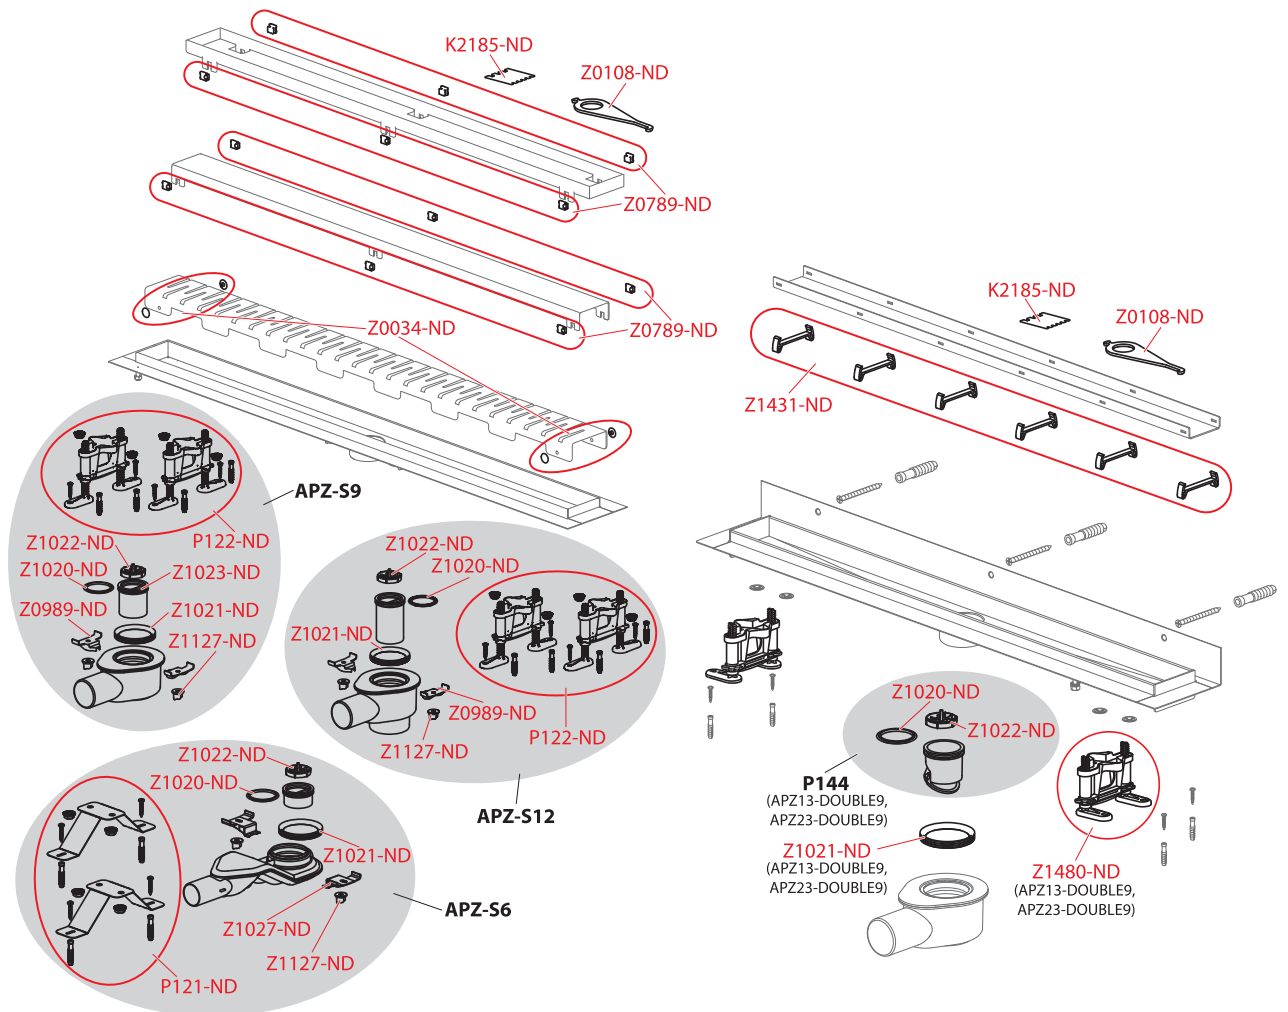

APZ13 Modular, APZ13 Fit and Go, APZ23 Modular Wall, APZ23 Fit and Go Wall

Obj. číslo	Popis	Cena
K2185-ND	Kovový hřeben FLOOR	50 Kč
P121-ND	Sada nastavitelných nohou pro APZ-S6	196 Kč
P122-ND	Sada nastavitelných nohou APZ-S9, APZ-S12	196 Kč
Z0034-ND	Plastová podložka pro APZ1 – 4 ks	59 Kč
Z0108-ND	Háček žlabu, kov	59 Kč
Z0789-ND	Plastová podložka APZ6, APZ15 – 6 ks	81 Kč
Z0989-ND	Pojistka sifonu	63 Kč
Z1020-ND	Těsnění ZU tvarové	55 Kč

Obj. číslo	Popis	Cena
Z1021-ND	Těsnění sifonu	78 Kč
Z1022-ND	Sítka APZ13	99 Kč
Z1023-ND	Zápachová uzávěra pro APZ-S9	99 Kč
Z1027-ND	Pojistka sifonu	72 Kč
Z1127-ND	Matice M6 plastová šedá pro žlab	36 Kč
Z1431-ND	Podložka roštu DOUBLE, 6 ks	81 Kč
Z1480-ND	Set – noha pro žlab APZ13 DOUBLE	199 Kč

Příslušenství

WC moduly

Ovládací tlačítka a senzory

Ventily a WC plastové nádržky

WC sedátka

Podlahové žlaby

Venkovní odvodnění

Podlahové vpusti

Sifony

WC příslušenství