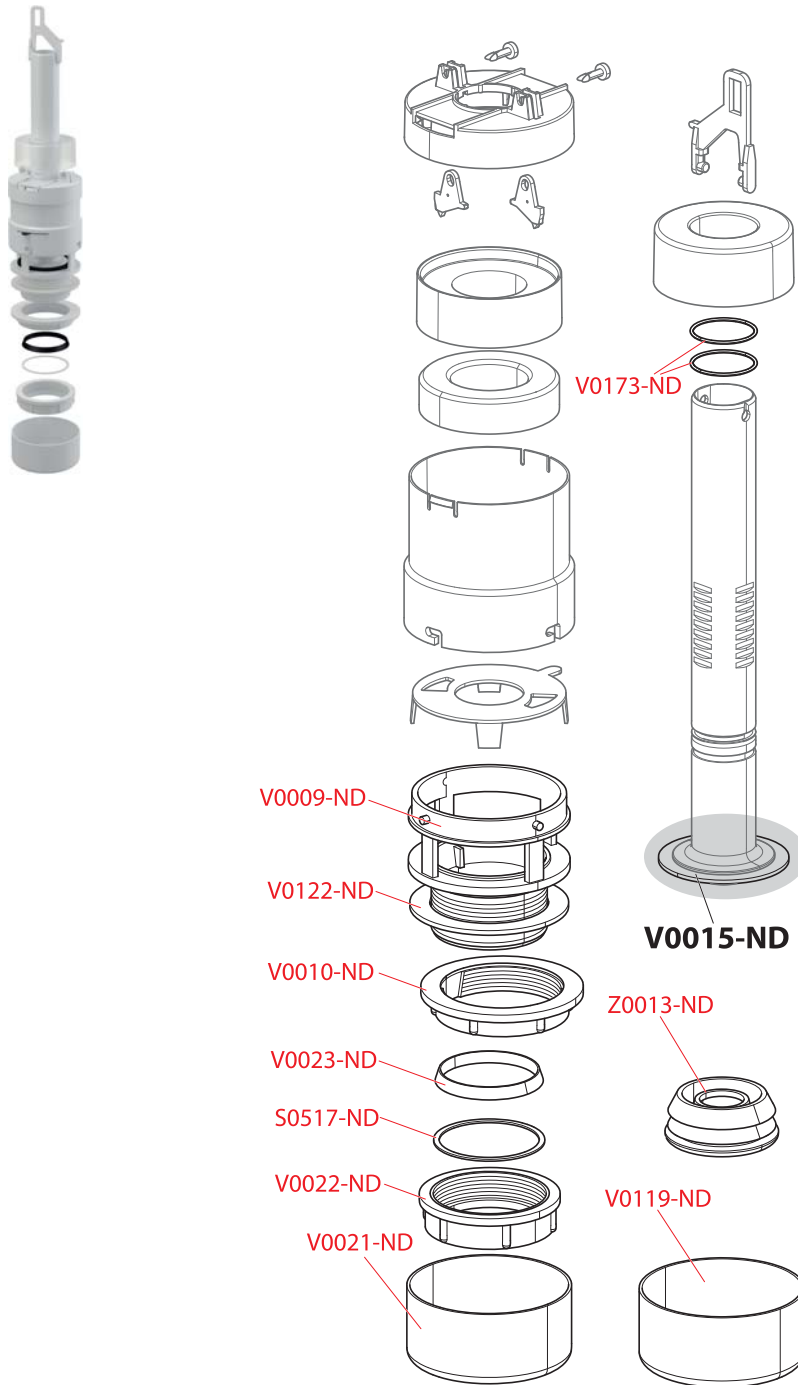

A07

Obj. číslo	Popis	Cena
S0517-ND	Třecí kroužek DN50	22 Kč
V0009-ND	Výpust pro vypouštěcí ventil	88 Kč
V0010-ND	Matice výpusti TR 60×3	42 Kč
V0021-ND	Krytka výpusti	23 Kč
V0022-ND	Matice výpusti	31 Kč
V0023-ND	Těsnění kuželové 56×49×6	25 Kč
V0119-ND	Krytka výpusti DN35	23 Kč
V0122-ND	Těsnění 80×60×2,5	29 Kč
V0173-ND	O-kroužek 29×2,5	28 Kč
Z0013-ND	Vložka vrapová DN 50/32 bílá	45 Kč

Příslušenství

WC moduly

Ovládací tlačítka
a senzory

Ventily a WC plastové
nádržky

WC sedátka

Podlahové žláby

Venkovní odvodnění

Podlahové vpusti

Sifony

WC příslušenství