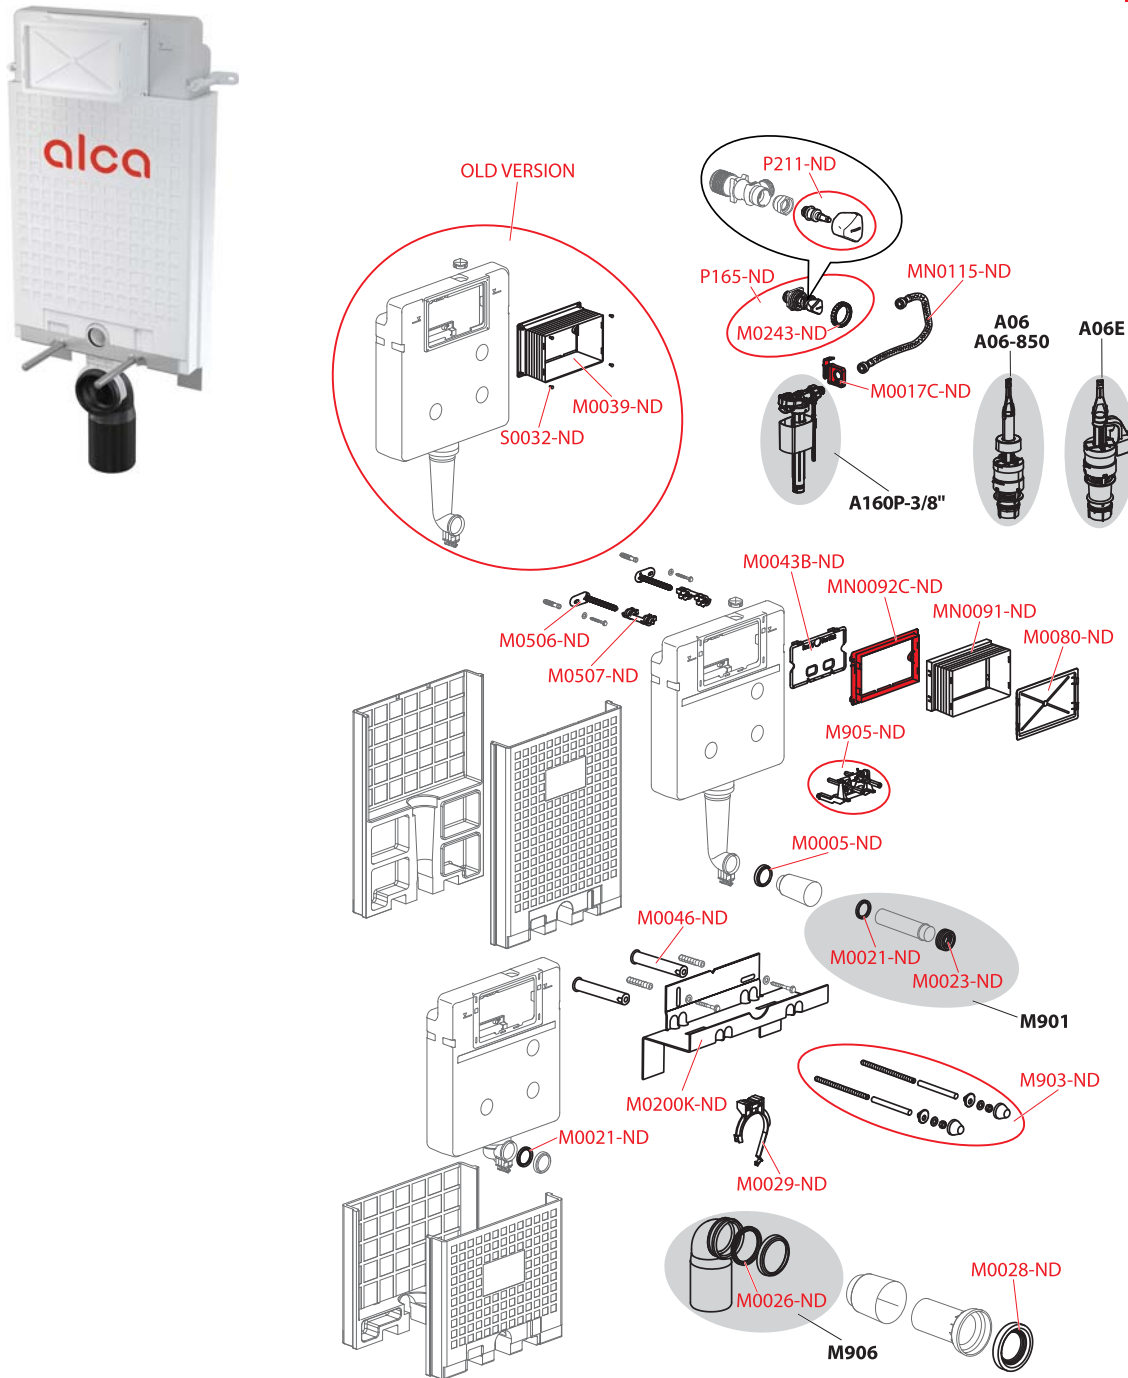

A100/850, A100/1000, A100/1000E

VÝROBA
2005-2017

Obj. číslo	Popis	Cena
M0005-ND	Kroužek přívodu A100	42 Kč
M0017C-ND	Držák napouštěcího ventilu	21 Kč
M0021-ND	Těsnění přívodu (WC moduly)	39 Kč
M0023-ND	Vrapová vložka 45×58×25 (WC moduly)	45 Kč
M0026-ND	Těsnění odpadu (WC moduly)	67 Kč
M0028-ND	Těsnění propojky (WC moduly)	143 Kč
M0029-ND	Držák odpadu	81 Kč
M0039-ND	Rukáv pro WC moduly	77 Kč
M0043B-ND	Deska vnitřní pro WC moduly	42 Kč
M0046-ND	Trubka konzoly	100 Kč
M0080-ND	Víko rukávu pro WC moduly	59 Kč
M0200K-ND	Konzole	517 Kč

Obj. číslo	Popis	Cena
M0243-ND	Matice držáku roháčku	29 Kč
M0506-ND	Opěrka závěsu nádržky	31 Kč
M0507-ND	Závěs nádržky	23 Kč
M903-ND	Závitové tyče + přísl.	155 Kč
M905-ND	Mechanismus kompletní	134 Kč
MN0091-ND	Rukáv rámečku pro WC moduly	71 Kč
MN0092C-ND	Rámeček rukávu pro WC moduly	47 Kč
MN0115-ND	Hadička s o-kroužkem pro modul	137 Kč
P165-ND	Rohový ventil držákem a maticí	481 Kč
P211-ND	Sada pro výměnu rohového ventilu Schell	311 Kč
S0032-ND	Šroub do plechu 4,2×16 DIN 7983 A2	15 Kč

Příslušenství

WC moduly

Ovládací tlačítka
a senzory

Ventily a WC plastové
nádržky

WC sedátka

Podlahové žláby

Venkovní odvodnění

Podlahové vpusti

Sifony

WC příslušenství