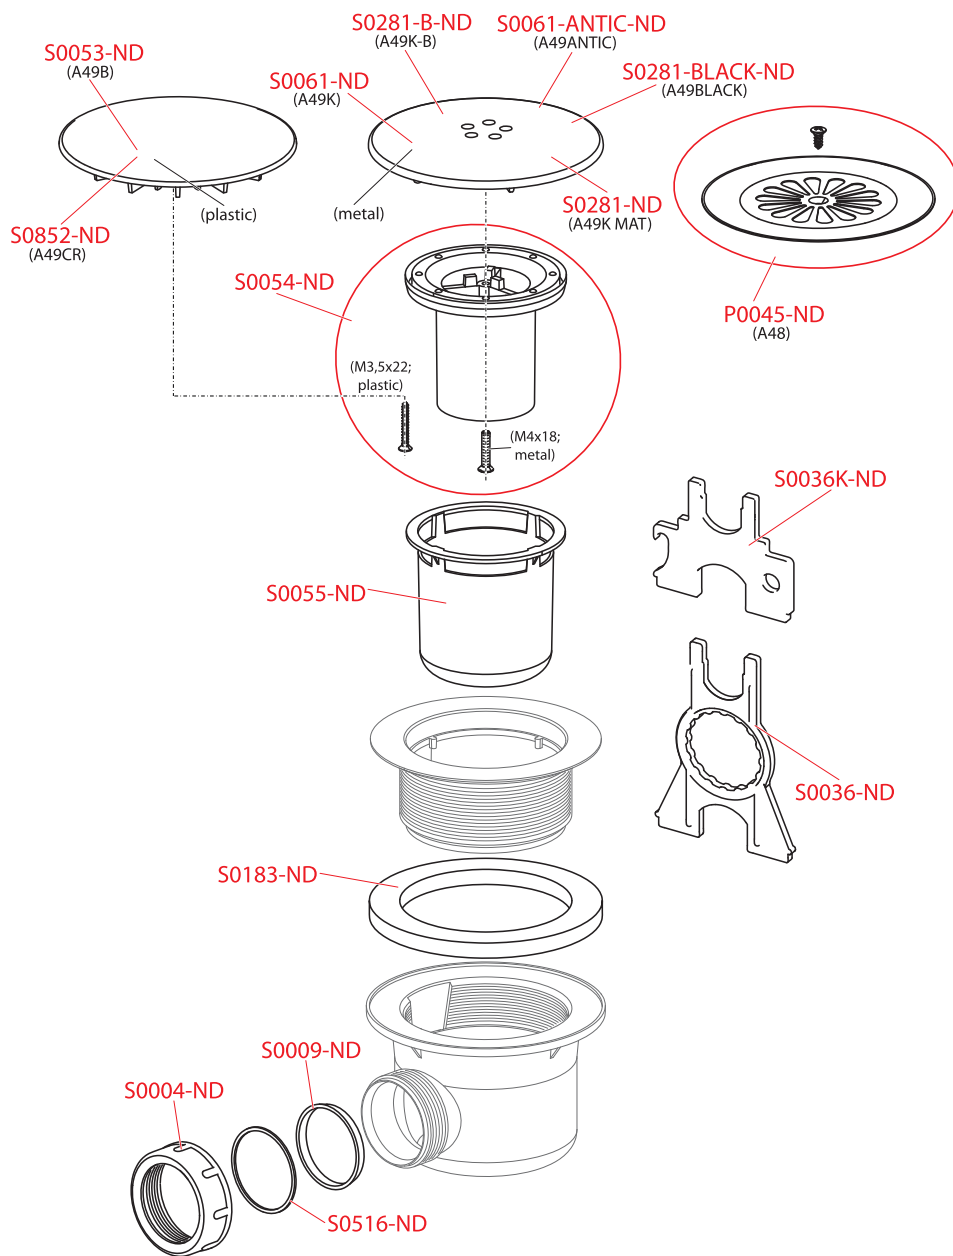

A48, A49

Obj. číslo	Popis	Cena
P0045-ND	Mřížka sifonu DN90	83 Kč
S0004-ND	Matice G1 1/2" pro sifony	21 Kč
S0009-ND	Těsnění kuželové 44×39×5	23 Kč
S0036-ND	Klíč vaničkového sifonu	34 Kč
S0036K-ND	Univerzální klíč, kov	273 Kč
S0053-ND	Víko DN90 bílé	97 Kč
S0054-ND	Vtok	49 Kč
S0055-ND	Zápachová uzávěra	86 Kč
S0061-ANTIC-ND	Víko DN90 kov antic	855 Kč

Obj. číslo	Popis	Cena
S0061-ND	Víko DN90 kov	384 Kč
S0183-ND	Těsnění 115×85×6	42 Kč
S0281-B-ND	Víko 90 kov mat, bílá-lesk	1 051 Kč
S0281-BLACK-ND	Víko 90 kov mat, černá-mat	1 051 Kč
S0281-ND	Víko DN90 kov mat	422 Kč
S0516-ND	Třecí kroužek DN40	21 Kč
S0852-ND	Víko DN90 chrom - vaničkové sifony	242 Kč

Příslušenství

WC moduly

Ovládací tlačítka a senzory

Ventily a WC plastové nádržky

WC sedátka

Podlahové žláby

Venkovní odvodnění

Podlahové vpusti

Sifony

WC příslušenství