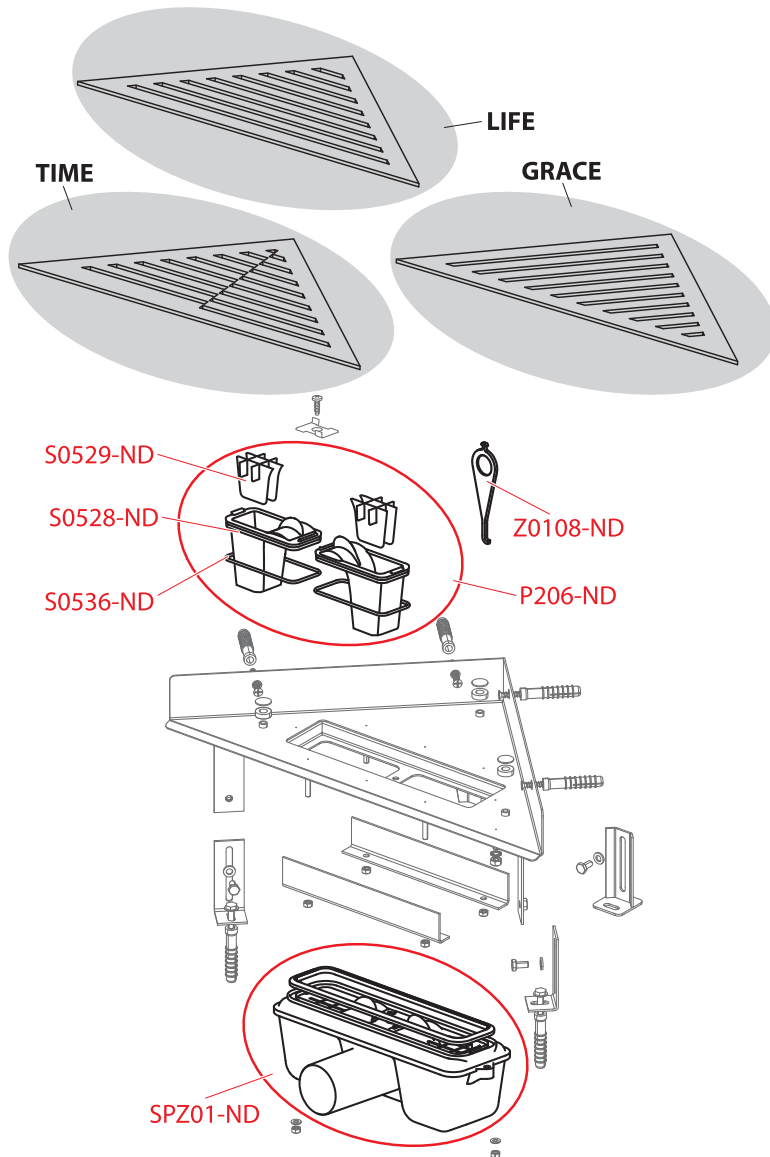

ARZ1

Obj. číslo	Popis	Cena
P206-ND	Zápachová uzávěra	127 Kč
S0528-ND	Zápachová uzávěra SPZ	42 Kč
S0529-ND	Sítka SPZ	36 Kč
S0536-ND	O-kroužek 75×2,5	28 Kč
SPZ01-ND	Sífon pro podlahový žlab	985 Kč
Z0108-ND	Háček žlabu, kov	59 Kč

Příslušenství

WC moduly

Ovládací tlačítka
a senzory

Ventily a WC plastové
nádržky

WC sedátka

Podlahové žlaby

Venkovní odvodnění

Podlahové vpusti

Sifony

WC příslušenství