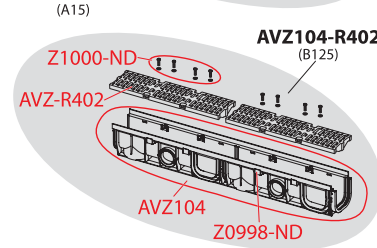

AVZ104-R401
(A15)