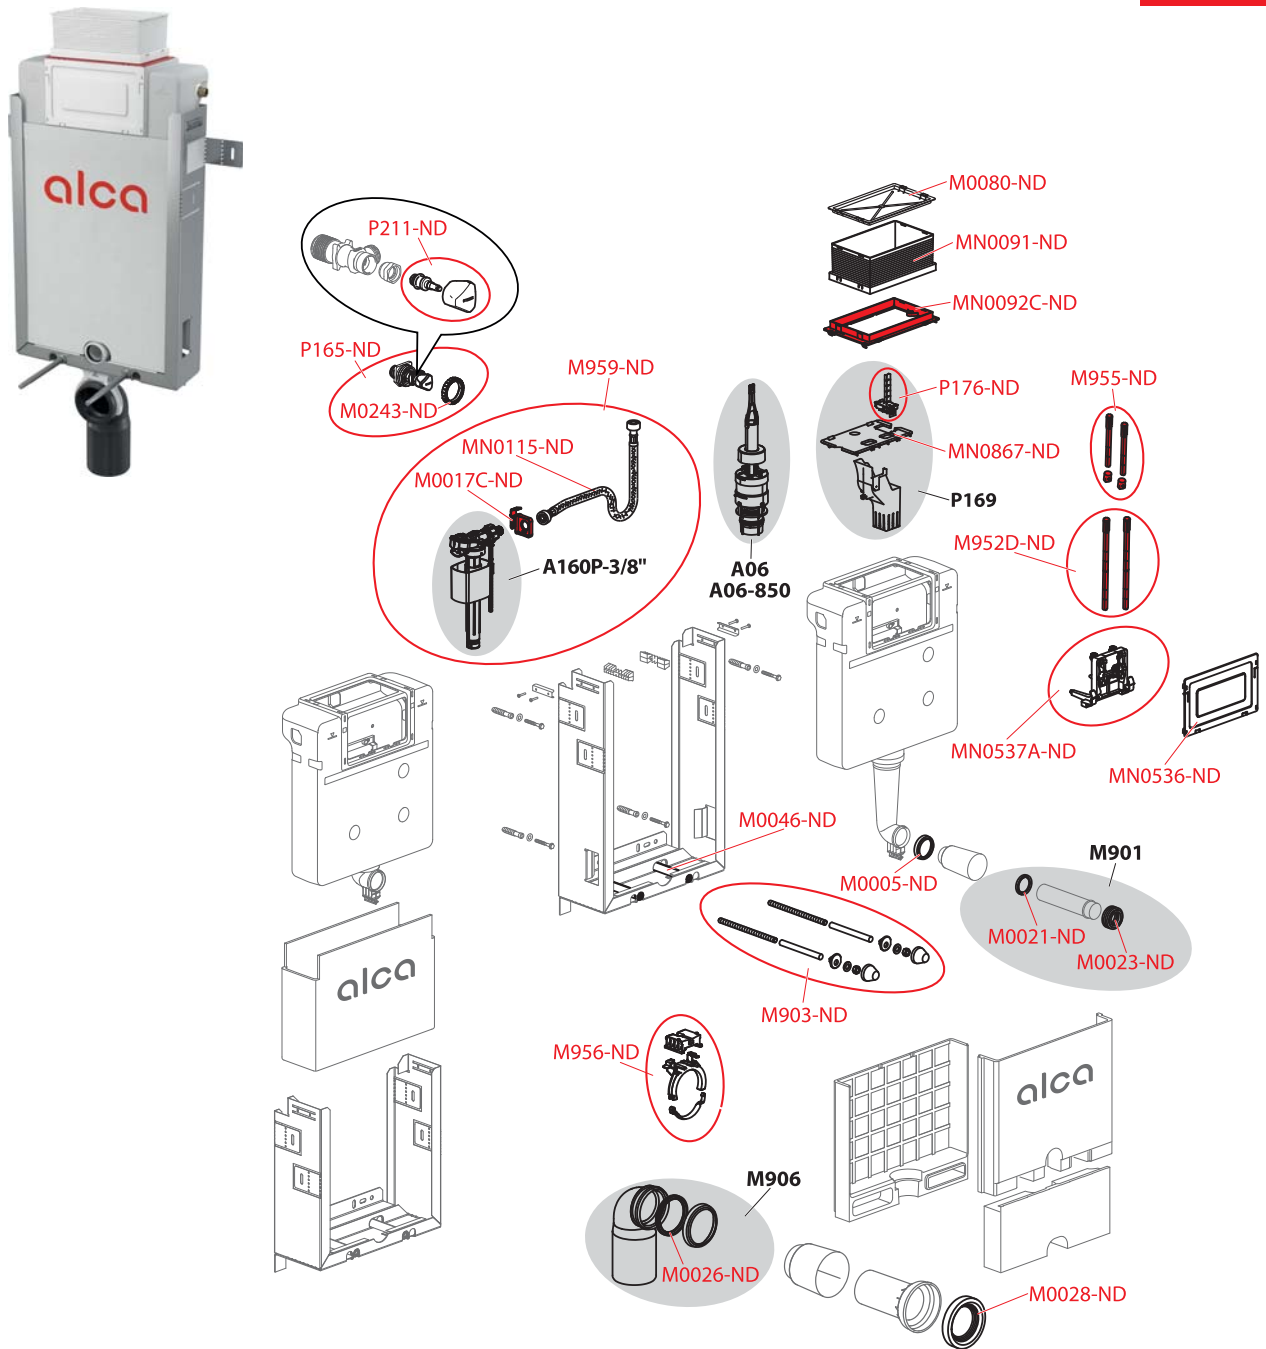

AM119/850/1000

VÝROBA OD
3Q/2020

Obj. číslo	Popis	Cena
M0005-ND	Kroužek přívodu A100	42 Kč
M0017C-ND	Držák napouštěcího ventilu	21 Kč
M0021-ND	Těsnění přívodu (WC moduly)	39 Kč
M0023-ND	Vrapová vložka 45×58×25 (WC moduly)	45 Kč
M0026-ND	Těsnění odpadu (WC moduly)	67 Kč
M0028-ND	Těsnění propojky (WC moduly)	143 Kč
M0046-ND	Trubka konzoly	100 Kč
M0080-ND	Víko rukávu pro WC moduly	59 Kč
M0243-ND	Matice držáku roháčku	29 Kč
M903-ND	Závitové tyče + přísl.	155 Kč
M952D-ND	Šroub mechanismu pro WC moduly prodloužený, 2 ks	143 Kč
M955-ND	Sada pro výměnu šroubů mechanismu AM	43 Kč

Obj. číslo	Popis	Cena
M956-ND	Posuvný držák odpadu pro WC moduly	155 Kč
M959-ND	Sada pro výměnu NV a hadičky - modul	501 Kč
MN0091-ND	Rukáv rámečku pro WC moduly	71 Kč
MN0092C-ND	Rámeček rukávu pro WC moduly	47 Kč
MN0115-ND	Hadička s o-kroužkem pro modul	137 Kč
MN0536-ND	Kryt servisního otvoru pro AM118, AM119	72 Kč
MN0537A-ND	AM118, AM119 – mechanismus	189 Kč
MN0867-ND	Vnitřní deska pro zásobník	71 Kč
P165-ND	Rohový ventil držákem a maticí	481 Kč
P176-ND	Set vyhazovač a podavač tablet	481 Kč
P211-ND	Sada pro výměnu rohového ventilu Schell	311 Kč

Příslušenství

WC moduly

Ovládací tlačítka a senzory

Ventily a WC plastové nádržky

WC sedátka

Podlahové žláby

Venkovní odvodnění

Podlahové vpusti

Sifony

WC příslušenství