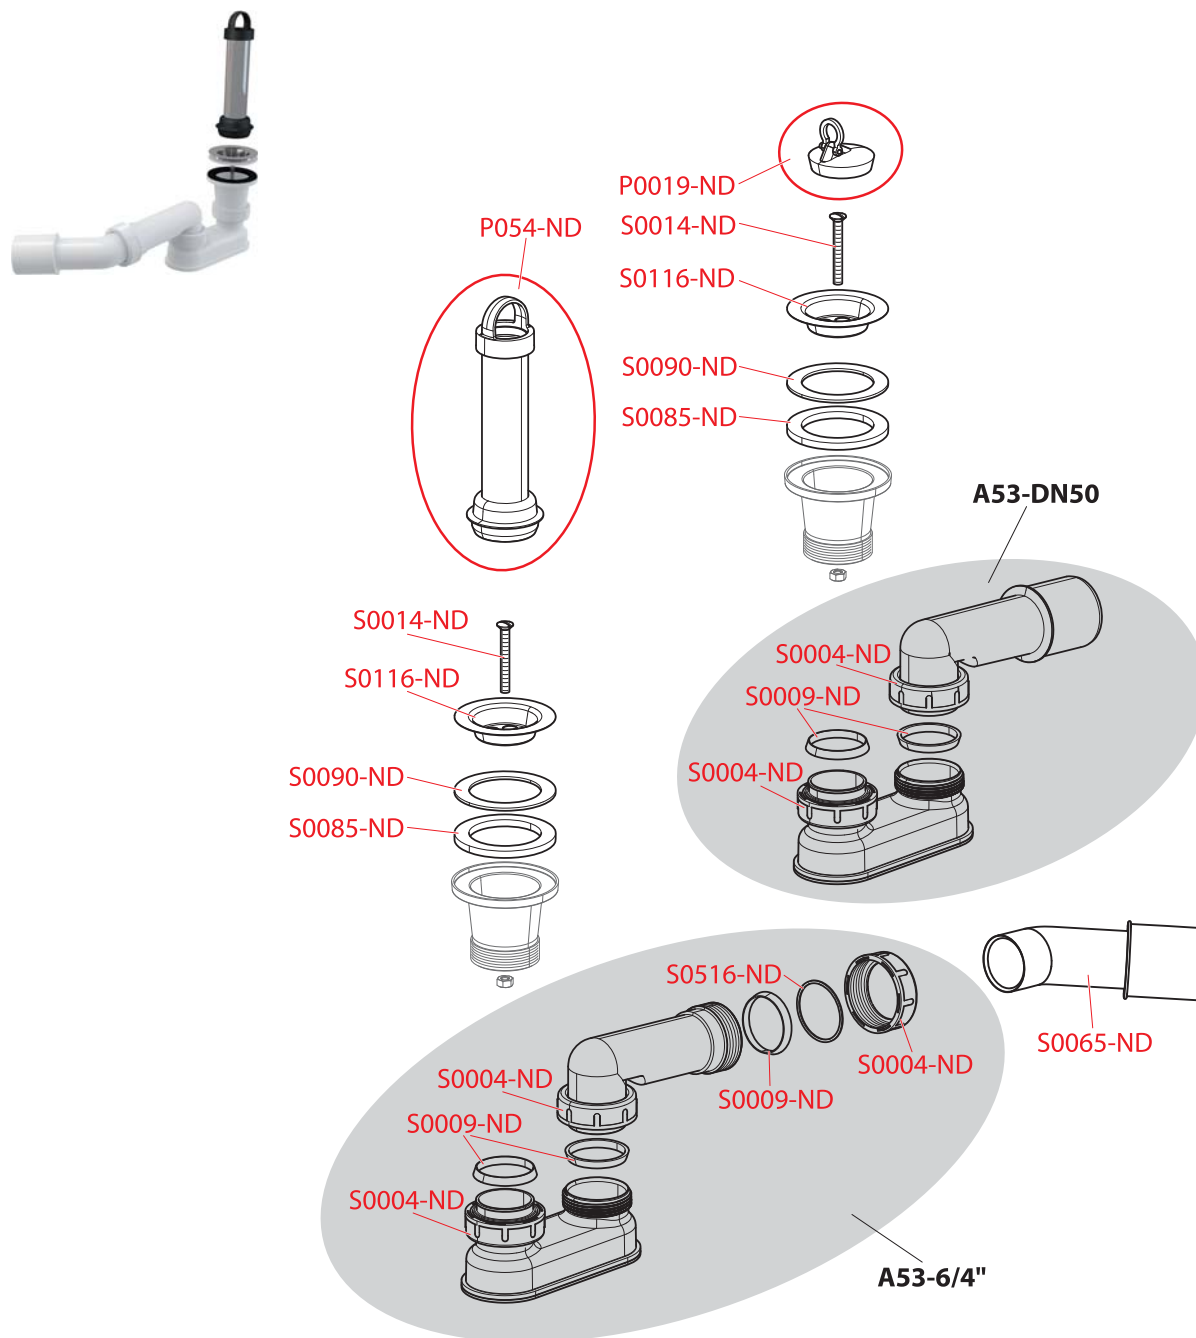

A461, A462

Obj. číslo	Popis	Cena
P0019-ND	Zátka PVC 6/4" (dřezové sifony)	28 Kč
P054-ND	Přepadová trubka se zátkou	193 Kč
S0004-ND	Matice G1 1/2" pro sifony	21 Kč
S0009-ND	Těsnění kuželové 44×39×5	23 Kč
S0014-ND	Šroub M6×50 nerez	31 Kč

Obj. číslo	Popis	Cena
S0065-ND	Koleno pr. 40/50 – 45°	54 Kč
S0085-ND	Těsnění 70×50×6	26 Kč
S0090-ND	Těsnění 70×50×2	26 Kč
S0116-ND	Mřížka DN 70 nerez 6/4"	49 Kč
S0516-ND	Třecí kroužek DN40	21 Kč