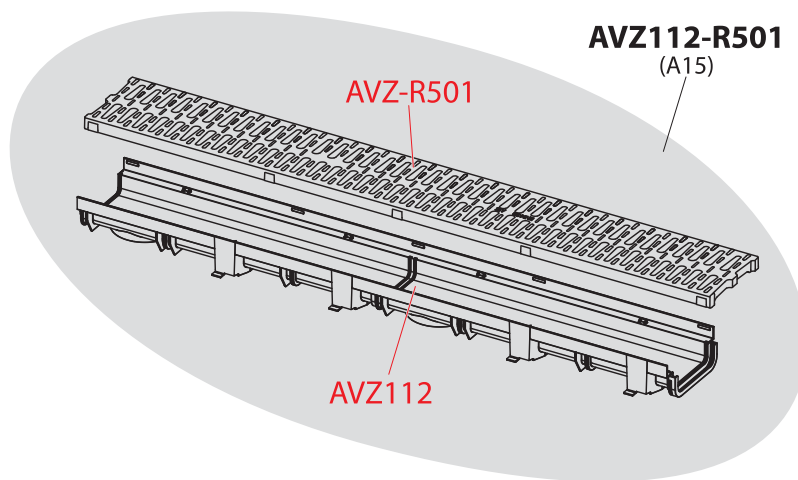

AVZ112-R102, AVZ112-R501

Příslušenství

WC moduly

Ovládací tlačítka
a senzory

Ventily a WC plastové
nádržky

WC sedátka

Podlahové žlaby

Venkovní odvodnění

Podlahové vpusti

Sifony

WC příslušenství

Obj. číslo	Popis	Cena
AVZ-R102	Rošt pro venkovní žlab AVZ102, pozinkovaná ocel, profil „C“	329 Kč
AVZ-R501	Rošt pro venkovní žlab AVZ112 plast	259 Kč
AVZ112	Venkovní snížený žlab 60 mm	402 Kč