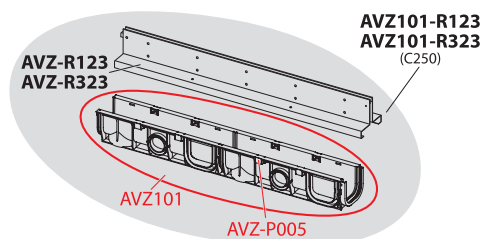

AVZ101-R121, AVZ101-R122, AVZ101-R123, AVZ101-R124, AVZ101-R321, AVZ101-R322,
AVZ101-R323, AVZ101-R324, AVZ101S-R121R, AVZ101S-R122R, AVZ101S-R123R, AVZ101S-
R124R, AVZ101S-R321R, AVZ101S-R322R, AVZ101S-R323R, AVZ101S-R324R

Obj. číslo	Popis	Cena
AVZ-P005	Krytka montážních otvorů	32 Kč
AVZ101	Venkovní žlab 100 mm bez rámu	484 Kč
AVZ101S	Venkovní žlab 500 mm bez rámu	414 Kč