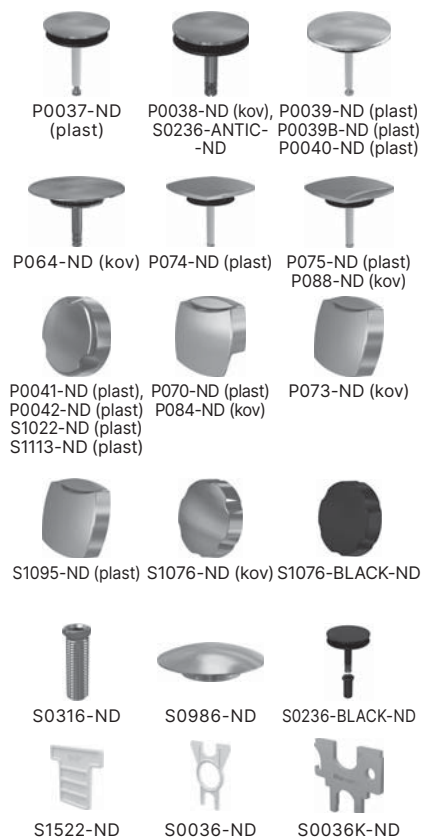

Příslušenství k vanovým sifonům

Obj. číslo	Popis	Rozměr mm	Cena
P0037-ND	Zátka chrom (A51CR, A51B)	DN48	196 Kč
P0038-ND	Zátka kov (A55K, A56K)	DN45	201 Kč
P0039-ND	Zátka velká chrom (A54CRM, A56KM, A55KM)	DN70	202 Kč
P0039B-ND	Zátka chrom (A51CRM, A564CRM1, A565CRM1)	DN70	202 Kč
P0040-ND	Zátka velká bílá	DN70	134 Kč
P0041-ND	Knoflík vanový A51CR, A54CR	DN75	188 Kč
P0042-ND	Knoflík vanový A51	DN75	100 Kč
P064-ND	Zátka kov velká (A564KM1, A565KM1)	DN70	244 Kč
P070-ND	Knoflík vanový A564	85×85	263 Kč
P073-ND	Knoflík vanový A508	85×85	273 Kč
P074-ND	Zátka chrom pro A564CRM2	70×70	273 Kč
P075-ND	Zátka chrom pro A564CRM3	70×70	323 Kč
P084-ND	Knoflík vanový A564	85×85	351 Kč
P088-ND	Zátka pro KM3	70×70	353 Kč
S0036-ND	Klíč vaničkového sifonu		34 Kč
S0036K-ND	Univerzální klíč, kov		273 Kč
S0236-ANTIC-ND	Zátka A55 kov antic	DN45	1 043 Kč
S0236-BLACK-ND	Zátka A55 kov + šroub A51 BLACK	DN45	1 183 Kč
S0316-ND	Šroub dlouhý 40 mm	40	100 Kč
S0986-ND	Zátka sifony CLICK/CLACK 6/4" kov	DN70	345 Kč
S1022-ND	Knoflík vanový kompletní chrom A51, A54	DN75	188 Kč
S1076-ND	Knoflík vanový A55, A56, A550, kov	DN78	242 Kč
S1076-BLACK-ND	Knoflík vanový A55 kov + krytka BLACK	DN78	1 168 Kč
S1095-ND	Knoflík vanový A51, A54 chrom	75×75	188 Kč
S1113-ND	Knoflík vanový kompletní bílý A51, A54	DN45	100 Kč
S1522-ND	Klíč vanové výpusti 6/4"	DN45	65 Kč