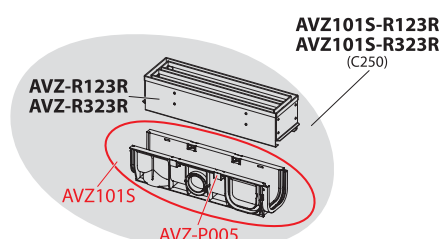

AVZ101-R121, AVZ101-R122, AVZ101-R123, AVZ101-R124, AVZ101-R321, AVZ101-R322,
AVZ101-R323, AVZ101-R324, AVZ101S-R121R, AVZ101S-R122R, AVZ101S-R123R, AVZ101S-
R124R, AVZ101S-R321R, AVZ101S-R322R, AVZ101S-R323R, AVZ101S-R324R

Obj. číslo	Popis	Cena
AVZ-P005	Krytka montážních otvorů	32 Kč
AVZ101	Venkovní žlab 100 mm bez rámu	484 Kč
AVZ101S	Venkovní žlab 500 mm bez rámu	414 Kč