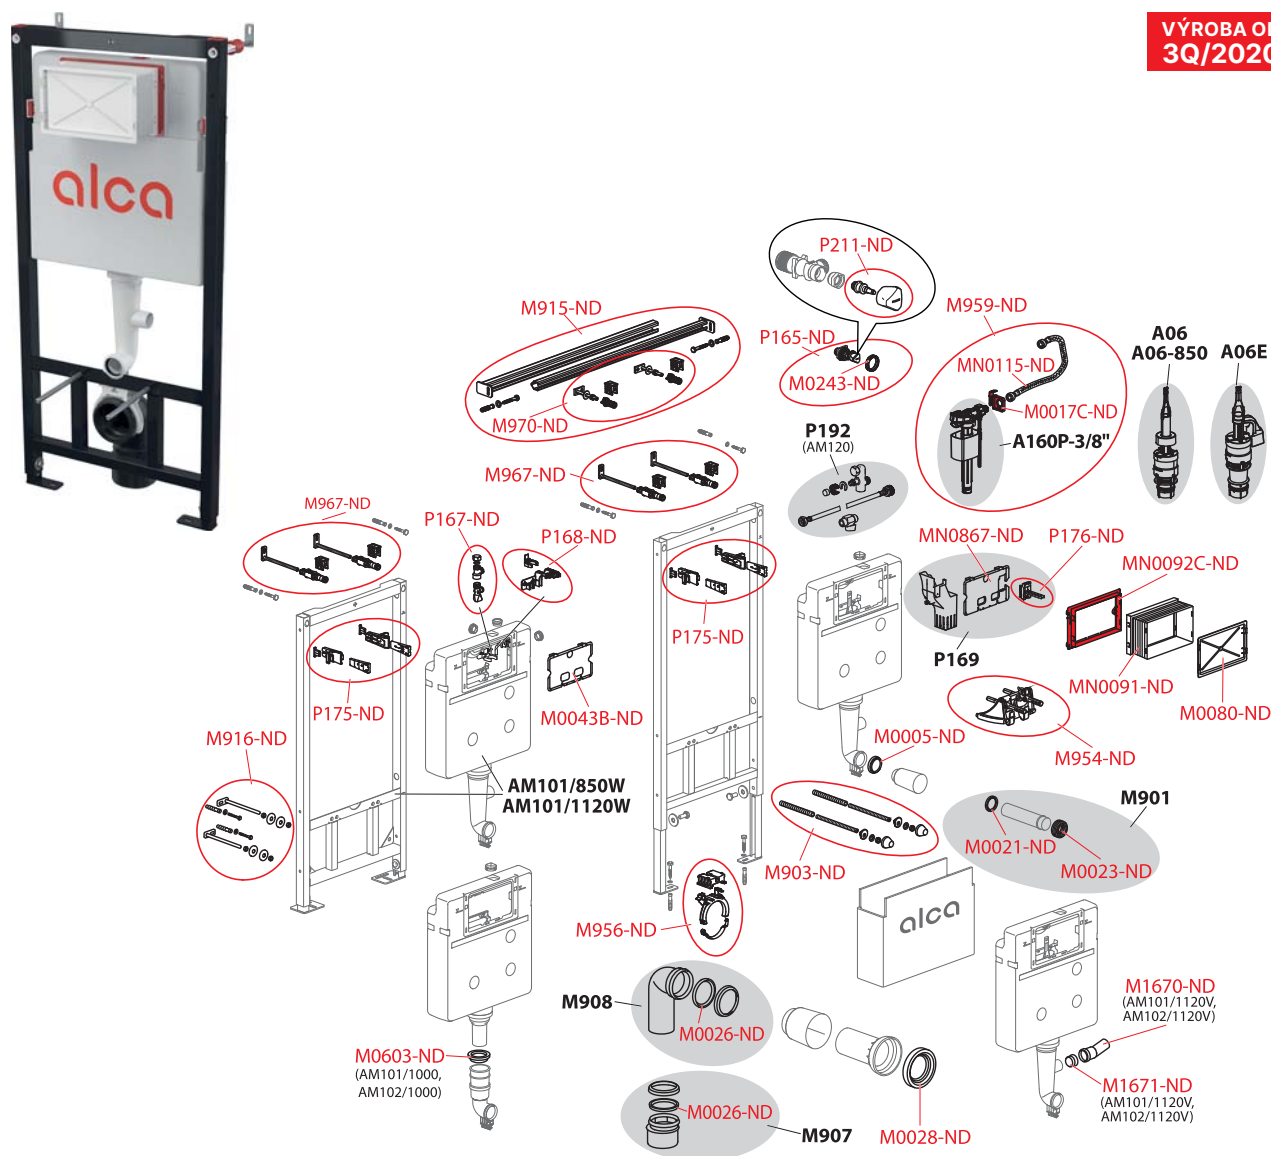

AM101/850, AM102/850, AM101/1000, AM101/1120, AM101/850W, AM102/1000, AM102/1120, AM101/1120E, AM101/1120V, AM101/1120W, AM102/1120E, AM102/1120V, AM120/1120, AM121/1120

VÝROBA OD 3Q/2020

Obj. číslo	Popis	Cena
M0005-ND	Kroužek přívodu A100	42 Kč
M0017C-ND	Držák napouštěcího ventilu	21 Kč
M0021-ND	Těsnění přívodu (WC moduly)	39 Kč
M0023-ND	Vrapová vložka 45×58×25 (WC moduly)	45 Kč
M0026-ND	Těsnění odpadu (WC moduly)	67 Kč
M0028-ND	Těsnění propojky (WC moduly)	143 Kč
M0043B-ND	Deska vnitřní pro WC moduly	42 Kč
M0080-ND	Víko rukávu pro WC moduly	59 Kč
M0243-ND	Matice držáku roháčku	29 Kč
M0603-ND	Manžeta	59 Kč
M1670-ND	HT koleno 40/15	67 Kč
M1671-ND	Zátka otvoru	42 Kč
M903-ND	Závitové tyče + přísl.	155 Kč
M915-ND	Traverza kompletní	1 096 Kč
M916-ND	Fixační set	402 Kč
M954-ND	Mechanismus kompletní pro WC moduly	149 Kč

Obj. číslo	Popis	Cena
M956-ND	Posuvný držák odpadu pro WC moduly	155 Kč
M959-ND	Sada pro výměnu NV a hadičky - modul	501 Kč
M967-ND	Souprava pro upevnění do stěny AM101	402 Kč
M970-ND	Souprava pro upevnění do stěny AM102	402 Kč
MN0091-ND	Rukáv rámečku pro WC moduly	71 Kč
MN0092C-ND	Rámeček rukávu pro WC moduly	47 Kč
MN0115-ND	Hadička s o-kroužkem pro modul	137 Kč
MN0867-ND	Vnitřní deska pro zásobník	71 Kč
P165-ND	Rohový ventil držákem a maticí	481 Kč
P167-ND	Rohový ventil s T-kusem	684 Kč
P168-ND	Set držáku rohového ventilu	158 Kč
P175-ND	Závěs nádržky - kompletní 2 ks	257 Kč
P176-ND	Set vyhazovač a podavač tablet	481 Kč
P211-ND	Sada pro výměnu rohového ventilu Schell	311 Kč

Příslušenství

WC moduly

Ovládací tlačítka a senzory

Ventily a WC plastové nádržky

WC sedátka

Podlahové žláby

Venkovní odvodnění

Podlahové vpusti

Sifony

WC příslušenství