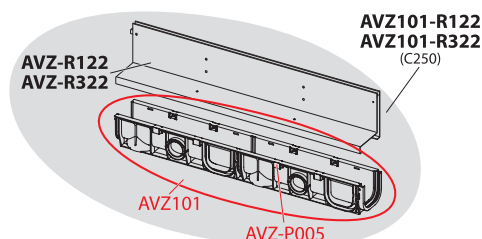

AVZ101-R121, AVZ101-R122, AVZ101-R123, AVZ101-R124, AVZ101-R321, AVZ101-R322,
AVZ101-R323, AVZ101-R324, AVZ101S-R121R, AVZ101S-R122R, AVZ101S-R123R, AVZ101S-
R124R, AVZ101S-R321R, AVZ101S-R322R, AVZ101S-R323R, AVZ101S-R324R

Obj. číslo	Popis	Cena
AVZ-P005	Krytka montážních otvorů	32 Kč
AVZ101	Venkovní žlab 100 mm bez rámu	484 Kč
AVZ101S	Venkovní žlab 500 mm bez rámu	414 Kč