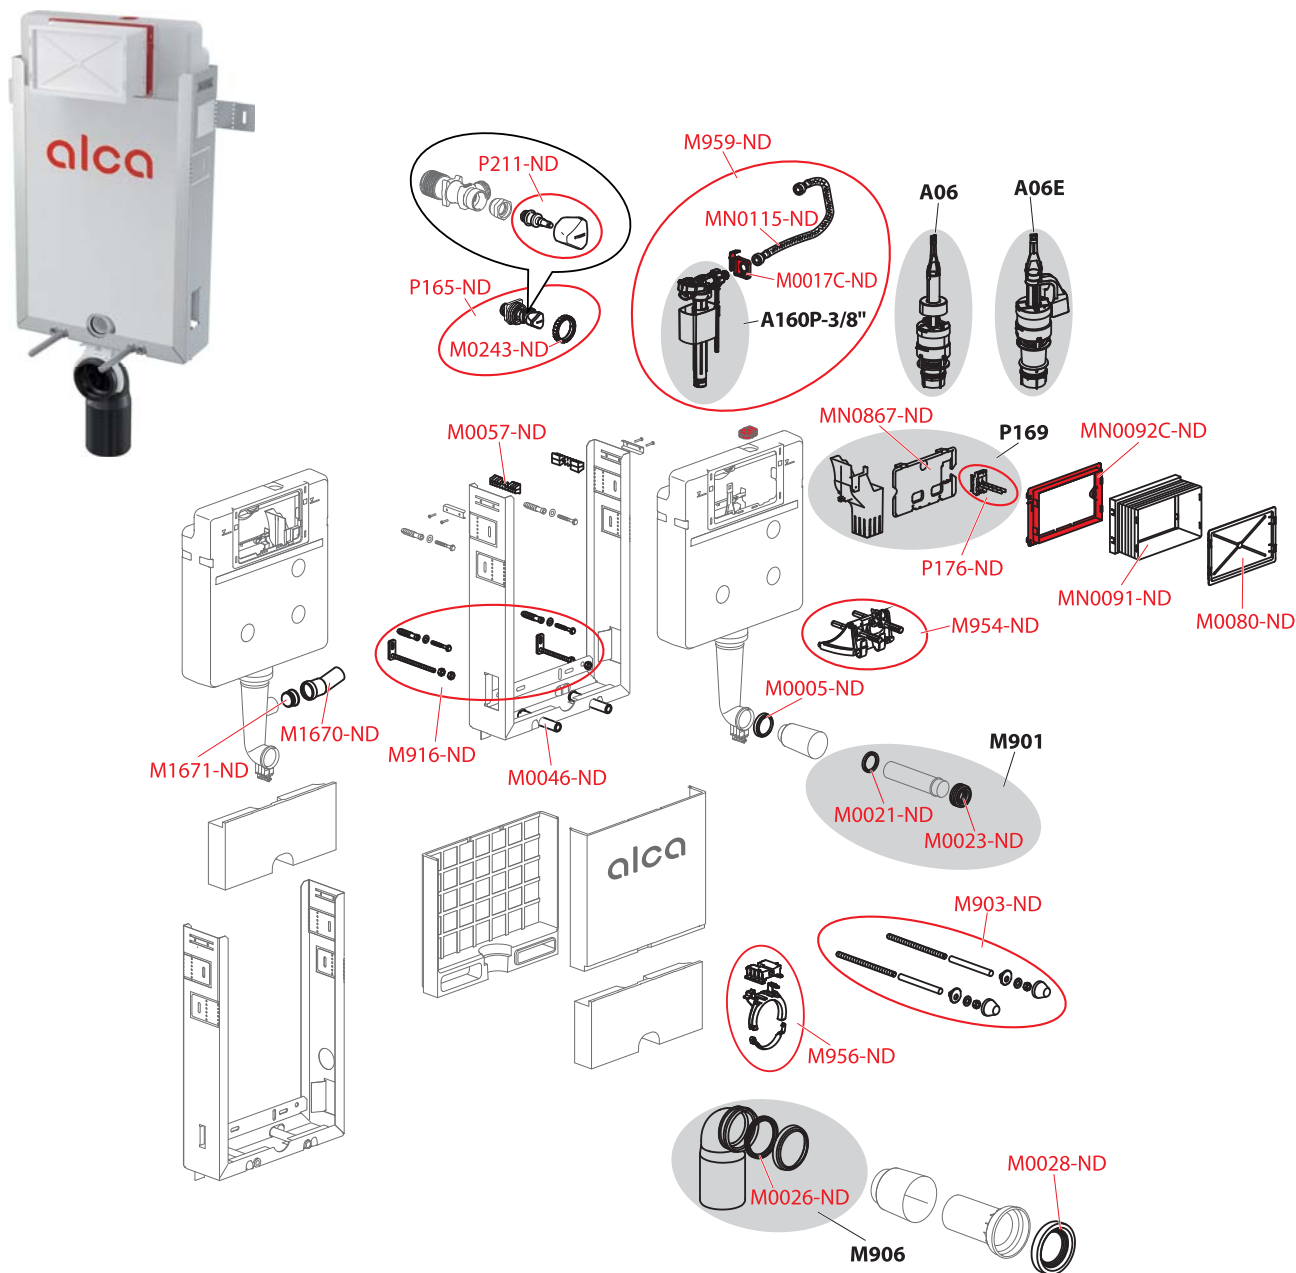

AM115/1000, AM115/1000E, AM115/1000V

Obj. číslo	Popis	Cena
M0005-ND	Kroužek přívodu A100	42 Kč
M0017C-ND	Držák napouštěcího ventilu	21 Kč
M0021-ND	Těsnění přívodu (WC moduly)	39 Kč
M0023-ND	Vrapová vložka 45×58×25 (WC moduly)	45 Kč
M0026-ND	Těsnění odpadu (WC moduly)	67 Kč
M0028-ND	Těsnění propojky (WC moduly)	143 Kč
M0046-ND	Trubka konzoly	100 Kč
M0057-ND	Závěs nádržky	23 Kč
M0080-ND	Víko rukávu pro WC moduly	59 Kč
M0243-ND	Matice držáku roháčku	29 Kč
M1670-ND	HT koleno 40/15	67 Kč
M1671-ND	Zátka otvoru	42 Kč
M903-ND	Závitové tyče + přísl.	155 Kč

Obj. číslo	Popis	Cena
M916-ND	Fixační set	402 Kč
M954-ND	Mechanismus kompletní pro WC moduly	149 Kč
M956-ND	Posuvný držák odpadu pro WC moduly	155 Kč
M959-ND	Sada pro výměnu NV a hadičky - modul	501 Kč
MN0091-ND	Rukáv rámečku pro WC moduly	71 Kč
MN0092C-ND	Rámeček rukávu pro WC moduly	47 Kč
MN0115-ND	Hadička s o-kroužkem pro modul	137 Kč
MN0867-ND	Vnitřní deska pro zásobník	71 Kč
P165-ND	Rohový ventil držákem a maticí	481 Kč
P176-ND	Set vyhazovač a podavač tablet	481 Kč
P211-ND	Sada pro výměnu rohového ventilu Schell	311 Kč