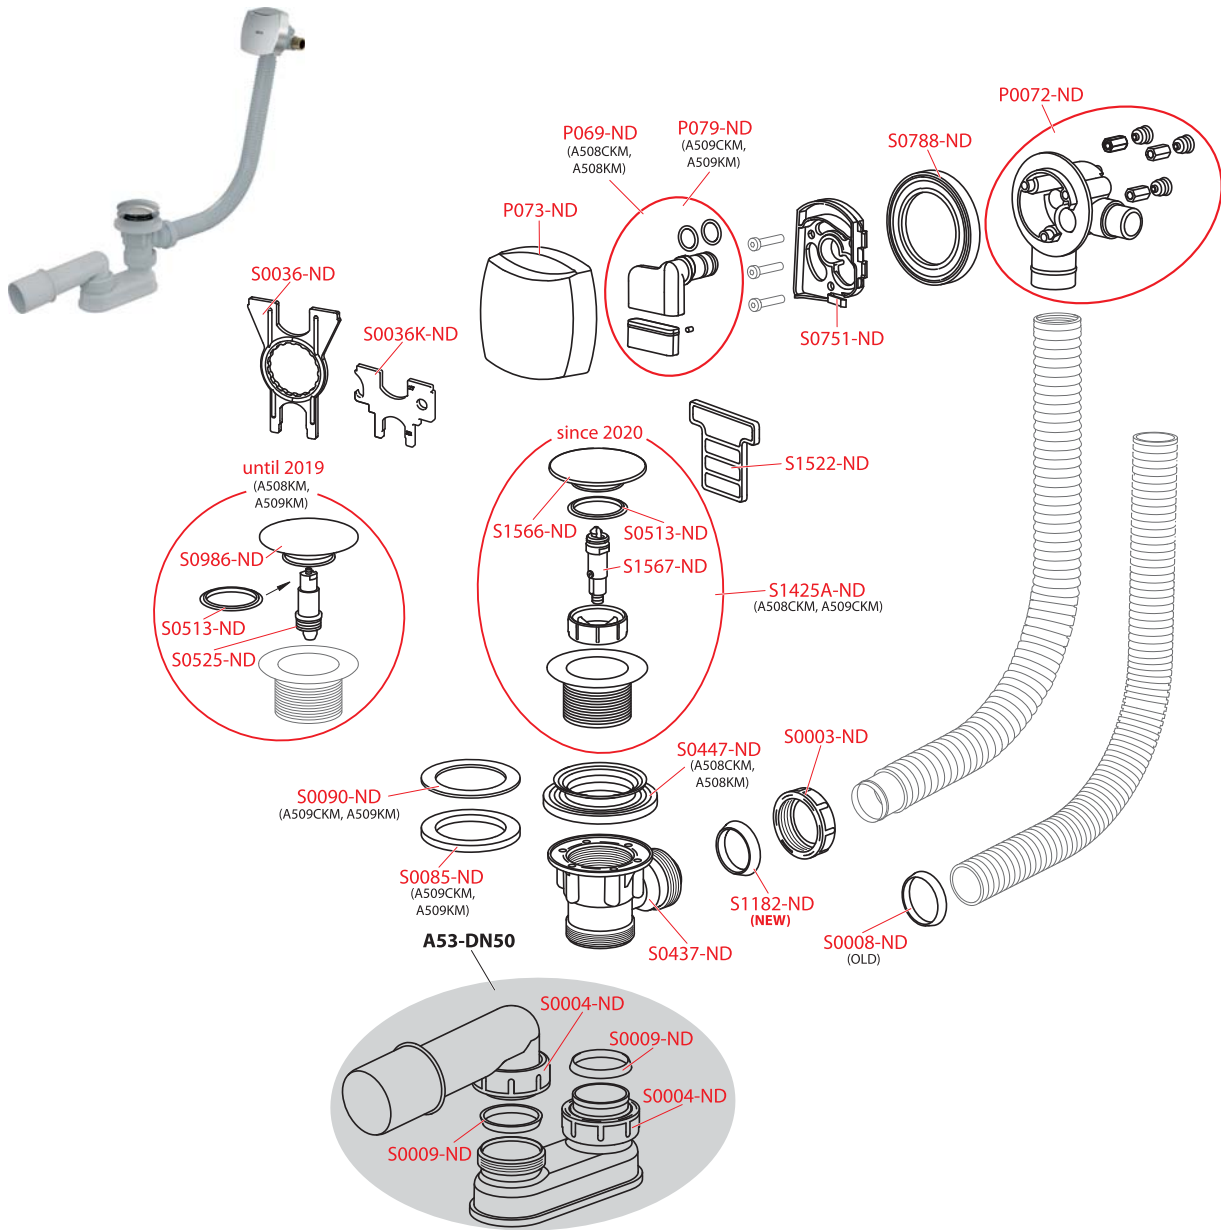

A508KM, A509KM

Obj. číslo	Popis	Cena
P0072-ND	Hlavice A508	752 Kč
P069-ND	Perlátor komplet	414 Kč
P073-ND	Knoflík vanový A508	273 Kč
P079-ND	Perlátor komplet prodloužený	296 Kč
S0003-ND	Matice G1 1/4"	16 Kč
S0004-ND	Matice G1 1/2" pro sifony	21 Kč
S0008-ND	Těsnění kuželové 36×31,5×5	25 Kč
S0009-ND	Těsnění kuželové 44×39×5	23 Kč
S0036-ND	Klíč vaničkového sifonu	34 Kč
S0036K-ND	Univerzální klíč, kov	273 Kč
S0085-ND	Těsnění 70×50×6	26 Kč
S0090-ND	Těsnění 70×50×2	26 Kč
S0437-ND	Hrdlo sifonu CLICK/CLACK	65 Kč

Obj. číslo	Popis	Cena
S0447-ND	Těsnění tvarové bílé	56 Kč
S0513-ND	Těsnění pod zátku k výpusti CLICK/CLACK	28 Kč
S0525-ND	Mechanismus CLICK/CLACK	114 Kč
S0751-ND	Příložka vanového sifonu	39 Kč
S0788-ND	Těsnění přepadu A564	59 Kč
S0986-ND	Zátka sifony CLICK/CLACK 6/4" kov	345 Kč
S1182-ND	Těsnění kuželové 38×30×7	28 Kč
S1425A-ND	Výpust vanová CLICK/CLACK 6/4"	527 Kč
S1522-ND	Klíč vanové výpusti 6/4"	65 Kč
S1566-ND	Zátka CLICK/CLACK 6/4" kov	345 Kč
S1567-ND	Mechanismus CLICK/CLACK	155 Kč