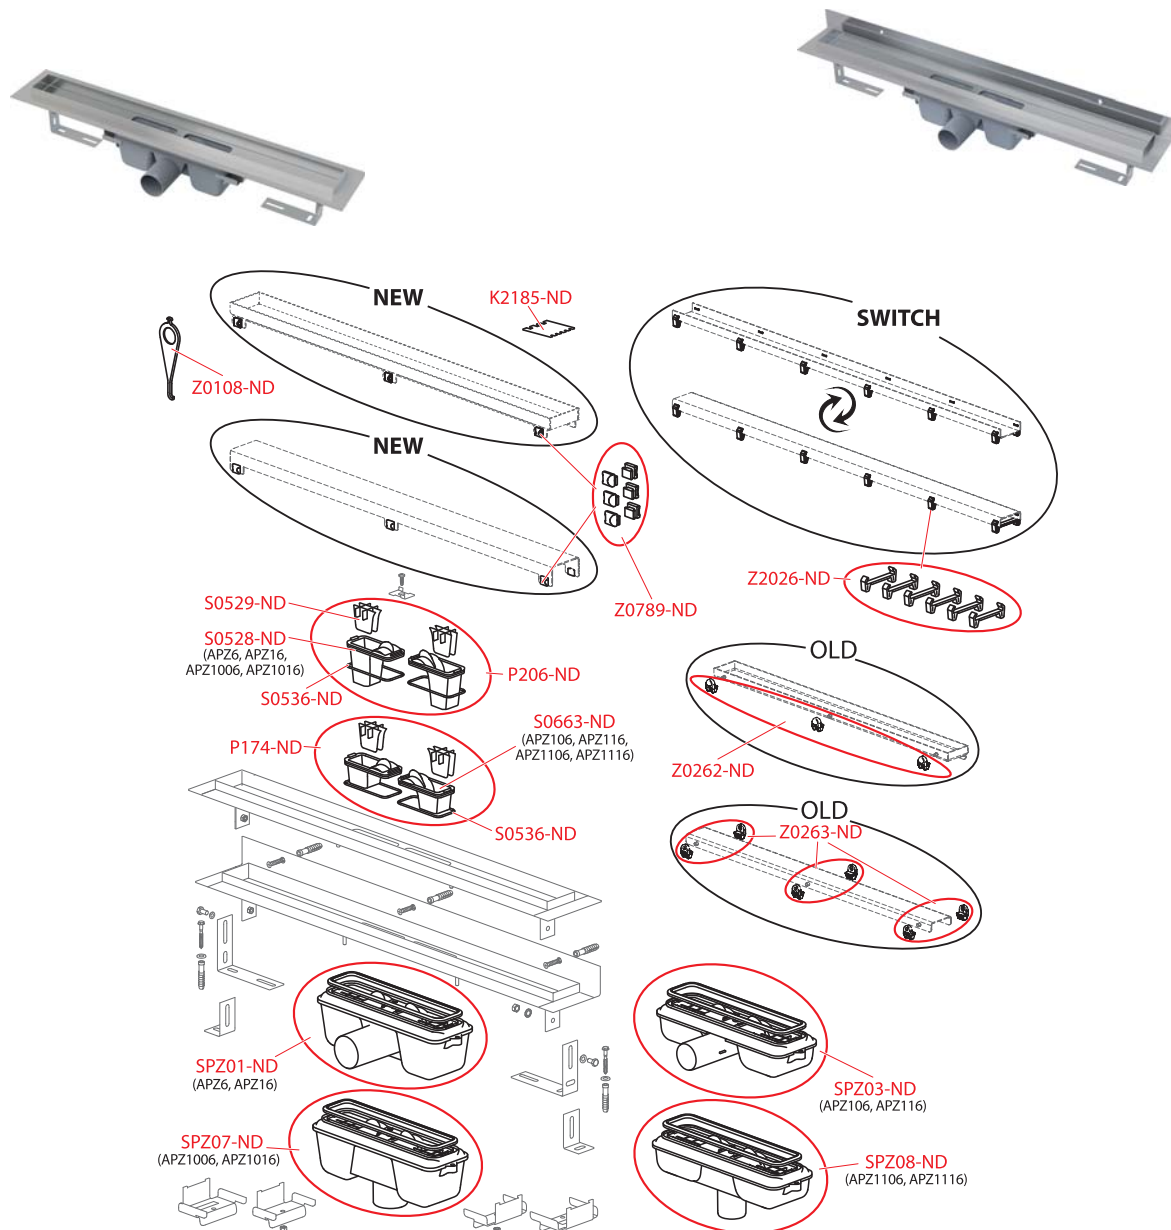

**APZ6 Professional,
APZ1006 Professional,
APZ106 Professional Low,
APZ1106 Professional Low**

**APZ16 Wall, APZ1016 Wall,
APZ116 Wall Low, APZ1116 Wall Low**

Obj. číslo	Popis	Cena
K2185-ND	Kovový hřeben FLOOR	50 Kč
P174-ND	Zápachová uzávěra nízká kompletní	127 Kč
P206-ND	Zápachová uzávěra	127 Kč
S0528-ND	Zápachová uzávěra SPZ	42 Kč
S0529-ND	Sítka SPZ	36 Kč
S0536-ND	O-kroužek 75×2,5	28 Kč
S0663-ND	Zápachová uzávěra SPZ nízká	42 Kč
SPZ01-ND	Sifon pro podlahový žlab	985 Kč
SPZ03-ND	Sifon pro podlahový žlab nízký boční	985 Kč

Obj. číslo	Popis	Cena
SPZ07-ND	Sifon pro podlahový žlab spodní	985 Kč
SPZ08-ND	Sifon pro podlahový žlab spodní, nízký	985 Kč
Z0108-ND	Háček žlabu, kov	59 Kč
Z0262-ND	Plastová podložka pro APZ6, APZ15 – 6 ks	81 Kč
Z0263-ND	Podložka APZ6, 5 mm, set 6 ks	81 Kč
Z0789-ND	Plastová podložka APZ6, APZ15 – 6 ks	81 Kč
Z2026-ND	Plastová podložka pro SWITCH – 6 ks	81 Kč

Příslušenství

WC moduly

Ovládací tlačítka a senzory

Ventily a WC plastové nádrčky

WC sedátka

Podlahové žlaby

Venkovní odvodnění

Podlahové vpusti

Sifony

WC příslušenství