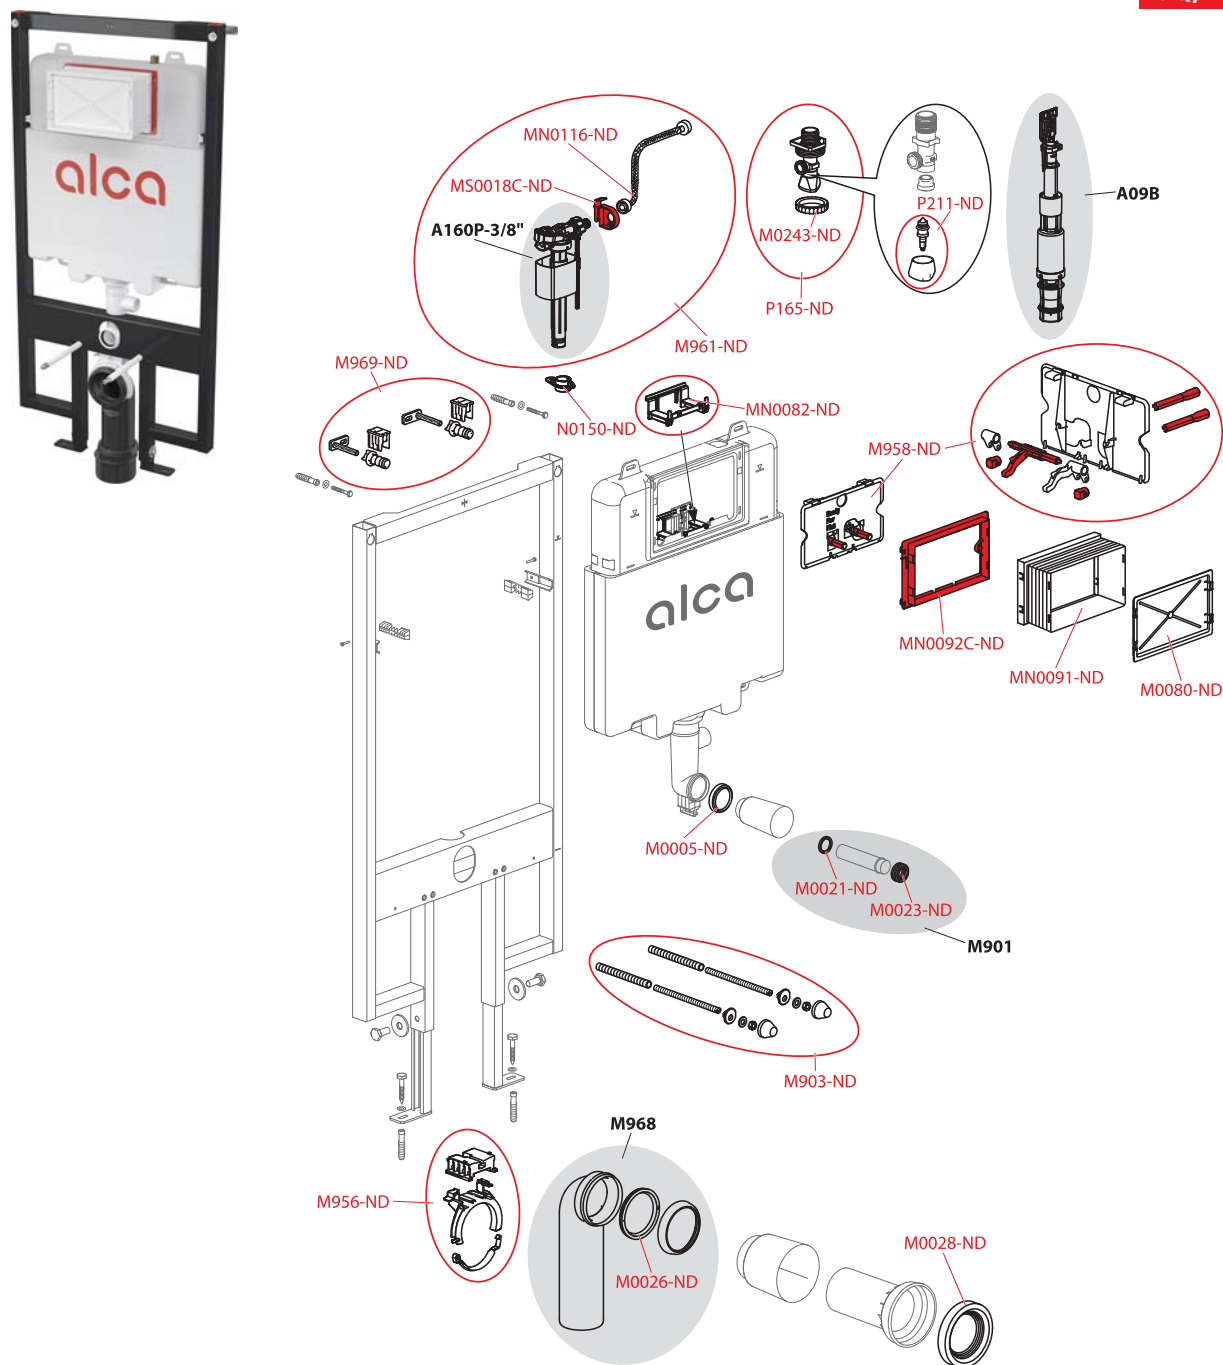

AM1101/1200

VÝROBA OD
3Q/2020

Obj. číslo	Popis	Cena
M0005-ND	Kroužek přívodu A100	42 Kč
M0021-ND	Těsnění přívodu (WC moduly)	39 Kč
M0023-ND	Vrapová vložka 45×58×25 (WC moduly)	45 Kč
M0026-ND	Těsnění odpadu (WC moduly)	67 Kč
M0028-ND	Těsnění propojky (WC moduly)	143 Kč
M0080-ND	Víko rukávu pro WC moduly	59 Kč
M0243-ND	Matice držáku roháčku	29 Kč
M903-ND	Závitové tyče + přísl.	155 Kč
M956-ND	Posuvný držák odpadu pro WC moduly	155 Kč
M958-ND	Deska s mechanismem pro Slimmodul	174 Kč
M961-ND	Sada pro výměnu NV a hadičky - Slim modul	536 Kč

Obj. číslo	Popis	Cena
M969-ND	Souprava pro upevnění do stěny - Slim	402 Kč
MN0082-ND	Rozpěrka nádržky SLIM	71 Kč
MN0091-ND	Rukáv rámečku pro WC moduly	71 Kč
MN0092C-ND	Rámeček rukávu pro WC moduly	47 Kč
MN0116-ND	Hadička s o-kroužkem pro Slimmodul	180 Kč
MS0018C-ND	Držák nap. ventilu pro Slimmodul	26 Kč
N0150-ND	Rozpěrka napouštěcího ventilu - Slim	49 Kč
P165-ND	Rohový ventil držákem a maticí	481 Kč
P211-ND	Sada pro výměnu rohového ventilu Schell	311 Kč

Příslušenství

WC moduly

Ovládací tlačítka
a senzory

Ventily a WC plastové
nádržky

WC sedátka

Podlahové žláby

Venkovní odvodnění

Podlahové vpusti

Sifony

WC příslušenství