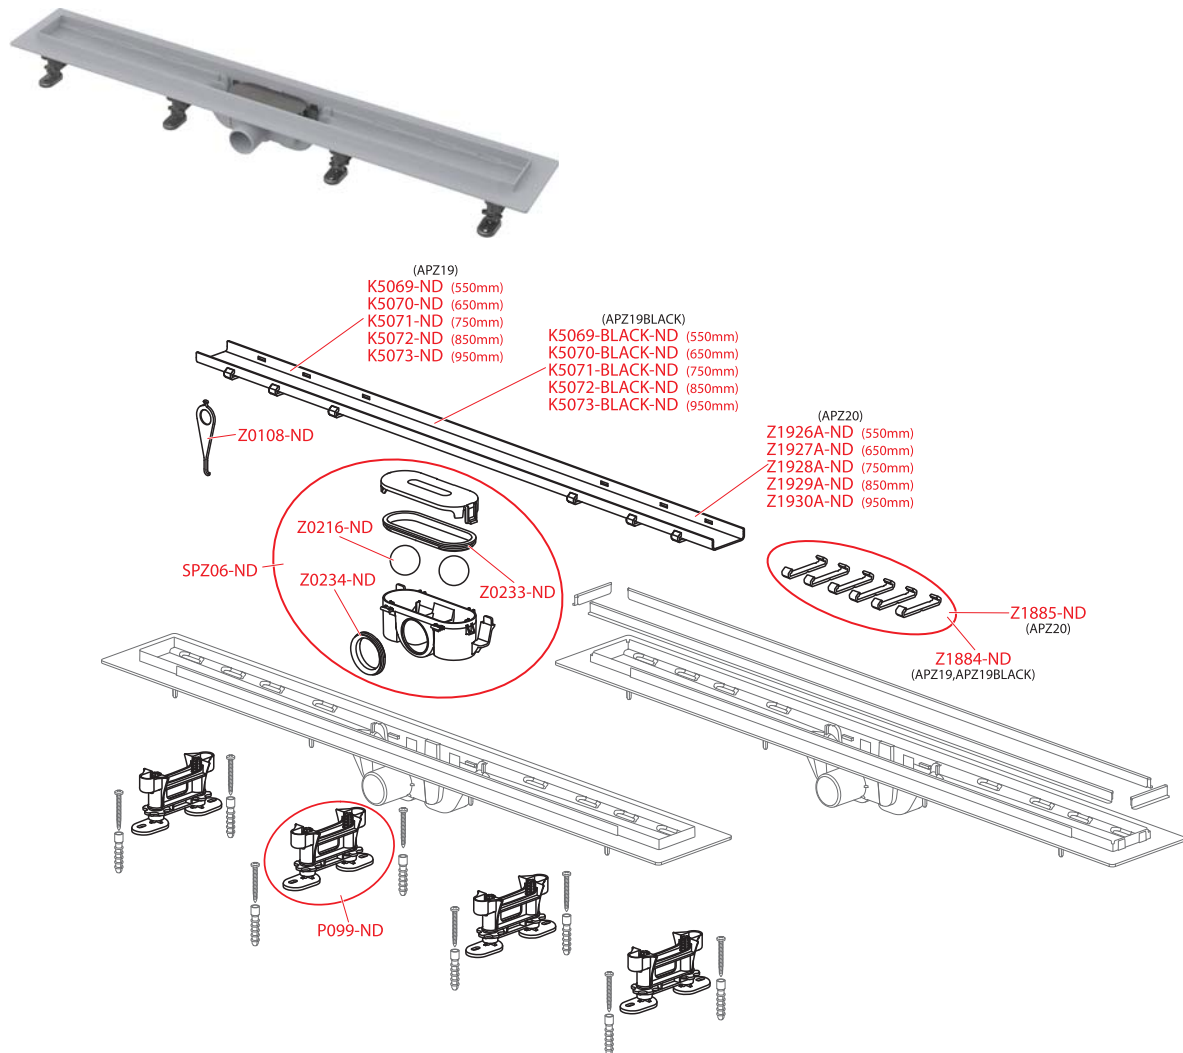

APZ19 Simple, APZ20 Simple, APZ19BLACK Simple

Obj. číslo	Popis	Cena
K5069-BLACK-ND	Oboustranný rošt pro APZ19BLACK - 550	2 123 Kč
K5069-ND	Oboustranný rošt pro APZ19 - 550	1 699 Kč
K5070-BLACK-ND	Oboustranný rošt pro APZ19BLACK - 650	2 238 Kč
K5070-ND	Oboustranný rošt pro APZ19 - 650	1 790 Kč
K5071-BLACK-ND	Oboustranný rošt pro APZ19BLACK - 750	2 347 Kč
K5071-ND	Oboustranný rošt pro APZ19 - 750	1 879 Kč
K5072-BLACK-ND	Oboustranný rošt pro APZ19BLACK - 850	2 465 Kč
K5072-ND	Oboustranný rošt pro APZ19 - 850	1 972 Kč
K5073-BLACK-ND	Oboustranný rošt pro APZ19BLACK - 950	2 585 Kč
K5073-ND	Oboustranný rošt pro APZ19 - 950	2 068 Kč
P099-ND	Výškově stavitelné nohy	146 Kč
SPZ06-ND	Zápachová uzávěra pro plastový žlab APZ19, APZ20	363 Kč
Z0108-ND	Háček žlabu, kov	59 Kč
Z0216-ND	Kulička broušená	29 Kč
Z0233-ND	Těsnění víka - plastové žlaby	45 Kč
Z0234-ND	Těsnění sifonu - plastový žlab	32 Kč
Z1884-ND	Podložka pro APZ19, 19BLACK - 6 ks	81 Kč
Z1885-ND	Podložka pro AP20 - 6 ks	81 Kč
Z1926A-ND	Oboustranný rošt pro APZ20 - 550	1 699 Kč
Z1927A-ND	Oboustranný rošt pro APZ20 - 650	1 790 Kč
Z1928A-ND	Oboustranný rošt pro APZ20 - 750	1 879 Kč
Z1929A-ND	Oboustranný rošt pro APZ20 - 850	1 972 Kč
Z1930A-ND	Oboustranný rošt pro APZ20 - 950	2 068 Kč

Příslušenství

WC moduly

Ovládací tlačítka a senzory

Ventily a WC plastové nádrčky

WC sedátka

Podlahové žlaby

Venkovní odvodnění

Podlahové vpusti

Sifony

WC příslušenství