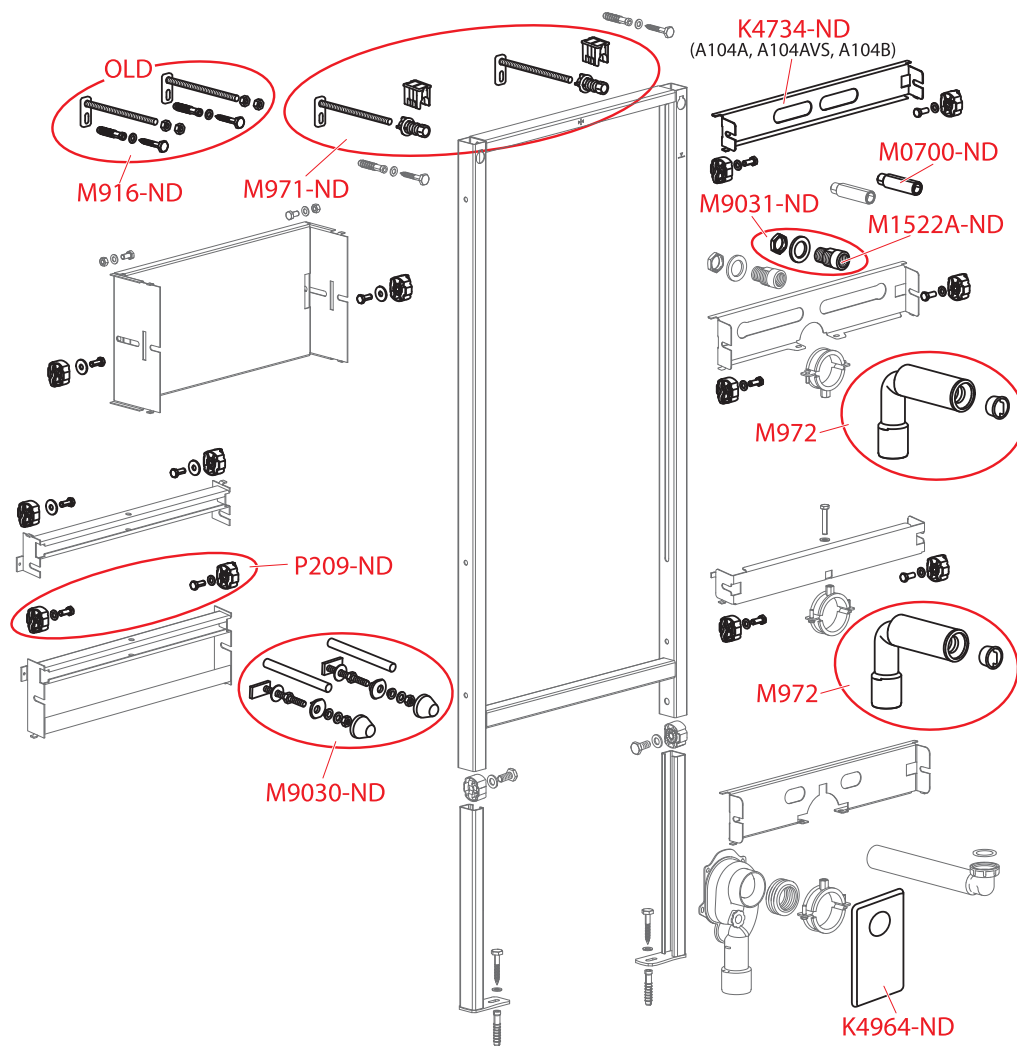

A104, A104A, A104B, A104PB, A104AVS

Obj. číslo	Popis	Cena
K4734-ND	Konzola přívodu vody	215 Kč
K4964-ND	Krycí deska pro sifon DN 40	150 Kč
M0700-ND	Redukce G3/4"-G1/2"	263 Kč
M1522A-ND	Redukce G3/4"-G1/2" – zkrácená	227 Kč
M9030-ND	Závitové tyče + přísl.	155 Kč
M9031-ND	Redukce – sada	481 Kč
M916-ND	Fixační set	402 Kč
M971-ND	Souprava pro upevnění do stěny - mont. rámy	402 Kč
M972	Koleno odpadu DN50/40	143 Kč
P209-ND	Příslušenství pro konzoli přívodu vody	46 Kč

Příslušenství

WC moduly

Ovládací tlačítka a senzory

Ventily a WC plastové nádržky

WC sedátka

Podlahové žláby

Venkovní odvodnění

Podlahové vpusti

Sifony

WC příslušenství