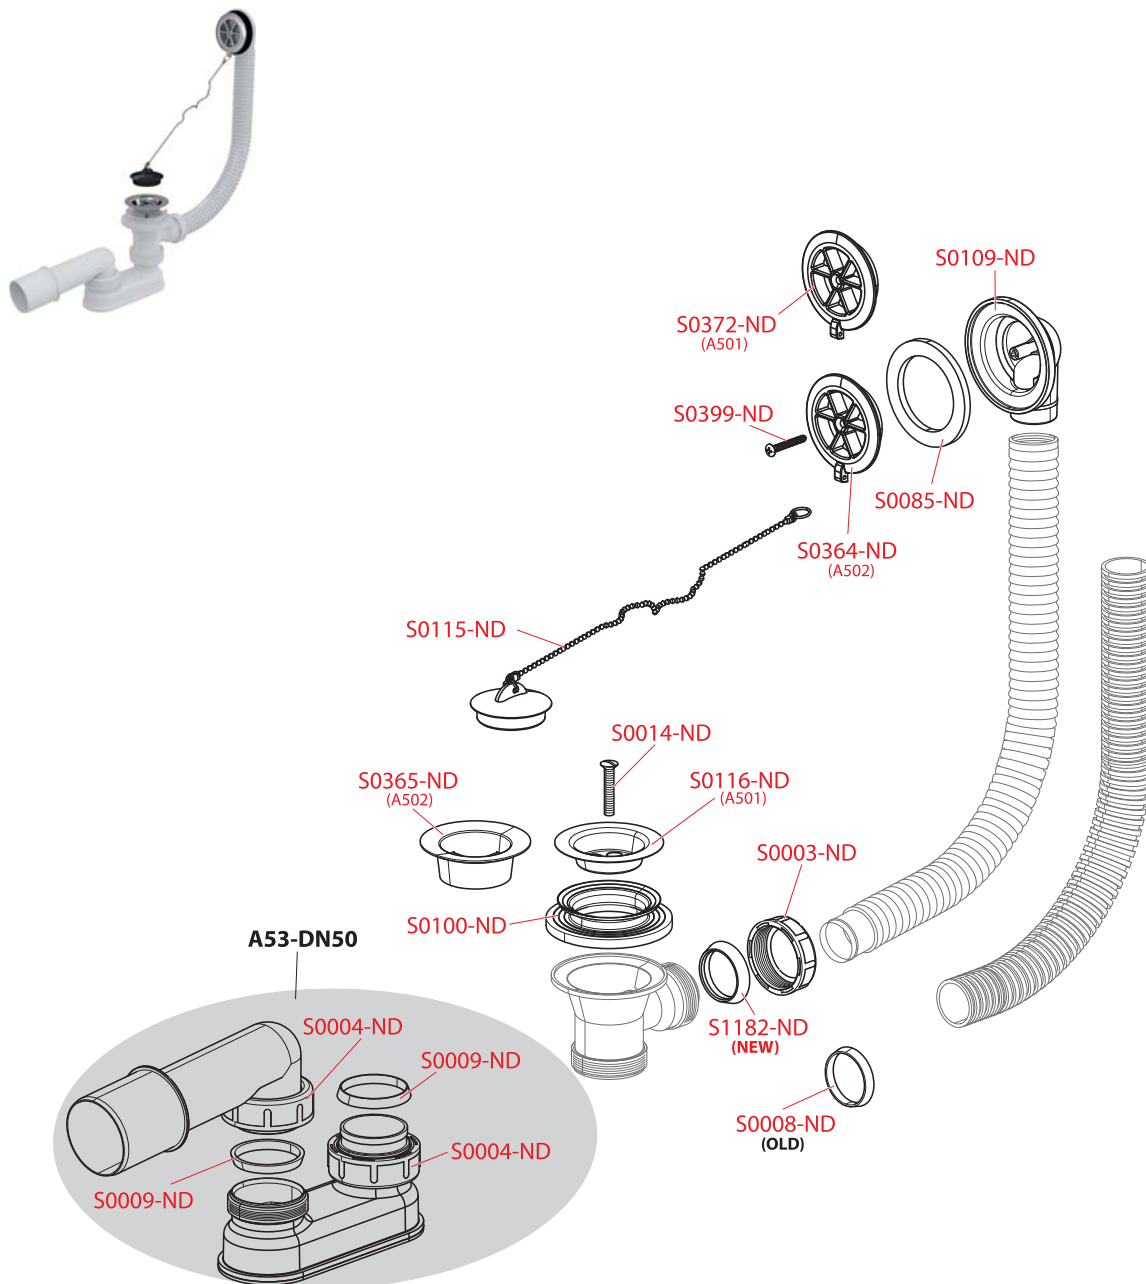

A501, A502

Příslušenství

WC moduly

Ovládací tlačítka a senzory

Ventily a WC plastové nádržky

WC sedátka

Podlahové žláby

Venkovní odvodnění

Podlahové vpusti

Sifony

WC příslušenství

Obj. číslo	Popis	Cena
S0003-ND	Matice G1 1/4"	16 Kč
S0004-ND	Matice G1 1/2" pro sifony	21 Kč
S0008-ND	Těsnění kuželové 36×31,5×5	25 Kč
S0009-ND	Těsnění kuželové 44×39×5	23 Kč
S0014-ND	Šroub M6×50 nerez	31 Kč
S0085-ND	Těsnění 70×50×6	26 Kč
S0100-ND	Těsnění tvarové	45 Kč
S0109-ND	Přepad	59 Kč

Obj. číslo	Popis	Cena
S0115-ND	Zátka 6/4" s řetízkem 38 cm (A501, A502)	54 Kč
S0116-ND	Mřížka DN 70 nerez 6/4"	49 Kč
S0364-ND	Mřížka přepadu A502 plast bílá	45 Kč
S0365-ND	Mřížka 6/4" plast	29 Kč
S0372-ND	Mřížka přepadu A501 plast chrom	90 Kč
S0399-ND	Šroub 4,2×32 DIN 7983 A2 nerez	23 Kč
S1182-ND	Těsnění kuželové 38×30×7	28 Kč