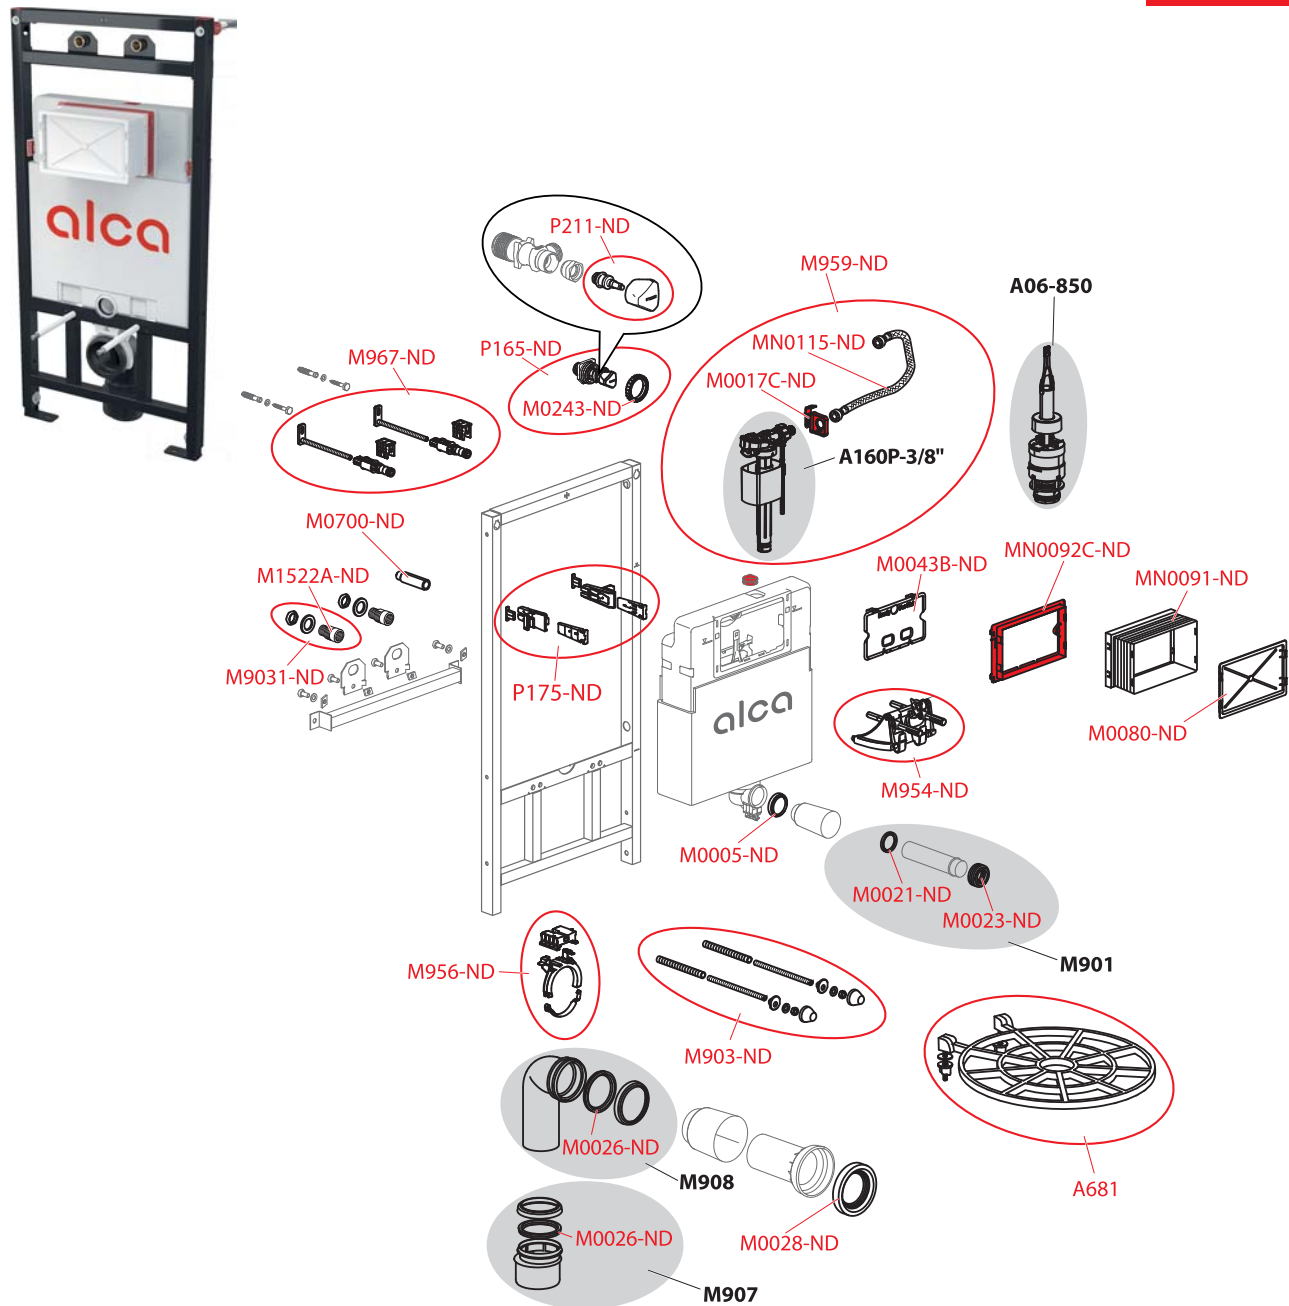

Příslušenství

WC moduly

Ovládací tlačítka a senzory

Ventily a WC plastové nádržky

WC sedátka

Podlahové žláby

Venkovní odvodnění

Podlahové vpusti

Sifony

WC příslušenství

A108F

Obj. číslo	Popis	Cena
A681	Mřížka na výlevku	496 Kč
M0005-ND	Kroužek přívodu A100	42 Kč
M0017C-ND	Držák napouštěcího ventilu	21 Kč
M0021-ND	Těsnění přívodu (WC moduly)	39 Kč
M0023-ND	Vrapová vložka 45×58×25 (WC moduly)	45 Kč
M0026-ND	Těsnění odpadu (WC moduly)	67 Kč
M0028-ND	Těsnění propojky (WC moduly)	143 Kč
M0043B-ND	Deska vnitřní pro WC moduly	42 Kč
M0080-ND	Víko rukávu pro WC moduly	59 Kč
M0243-ND	Matice držáku roháčku	29 Kč
M0700-ND	Redukce G3/4"-G1/2"	263 Kč
M1522A-ND	Redukce G3/4"-G1/2" – zkrácená	227 Kč
M903-ND	Závitové tyče + přísl.	155 Kč