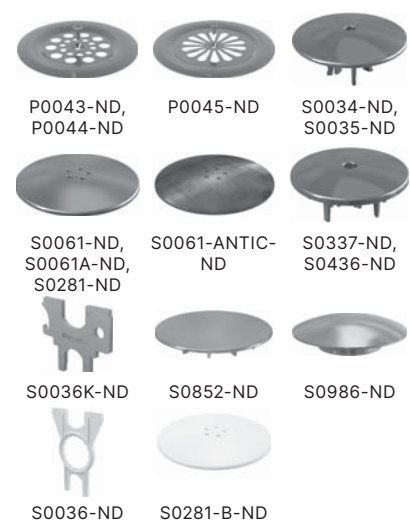

Příslušenství k vaničkovým sifonům

Obj. číslo	Popis	Rozměr mm	Cena
P0043-ND	Mřížka sifonu DN 50 (A46)	DN72	62 Kč
P0044-ND	Mřížka sifonu DN 60 (A46)	DN86	69 Kč
P0045-ND	Mřížka sifonu DN90	DN115	83 Kč
S0034-ND	Víko sifonu DN60 bílé	DN91	75 Kč
S0035-ND	Víko sifonu DN60 chrom	DN91	171 Kč
S0036-ND	Klíč vaničkového sifonu		34 Kč
S0036K-ND	Univerzální klíč, kov		273 Kč
S0061-ND	Víko DN90 kov	DN116	384 Kč
S0061-ANTIC-ND	Víko DN90 kov antic	DN116	855 Kč
S0061A-ND	Víko DN90 kov bílá	DN116	1 157 Kč
S0281-ND	Víko DN90 kov mat	DN116	422 Kč
S0337-ND	Víko sifonu DN50 chrom	DN71	165 Kč
S0436-ND	Víko sifonu DN50 bílé	DN71	75 Kč
S0852-ND	Víko DN90 chrom - vaničkové sifony	DN116	242 Kč
S0986-ND	Zátka sifony CLICK/CLACK 6/4" kov	DN70	345 Kč
S0281-B-ND	Víko 90 kov mat, bílá-lesk	DN90	1 051 Kč

Vložka vrapová

Obj. číslo	Popis	Rozměr mm	Cena
M0023-ND	Vrapová vložka 45×58×25 (WC moduly)	DN58/25	45 Kč
S0221-ND	Redukce gumová 30×10 bílá	DN30/10	45 Kč
S0338-ND	Redukce DN45/32	DN45/32	45 Kč
Z0007-ND	Vložka vrapová DN60/40	DN60/40	45 Kč
Z0013-ND	Vložka vrapová DN50/32 bílá	DN50/32	45 Kč

Příslušenství

WC moduly

Ovládací tlačítka a senzory

Ventily a WC plastové nádržky

WC sedátka

Podlahové žláby

Venkovní odvodnění

Podlahové vpusti

Sifony

WC příslušenství