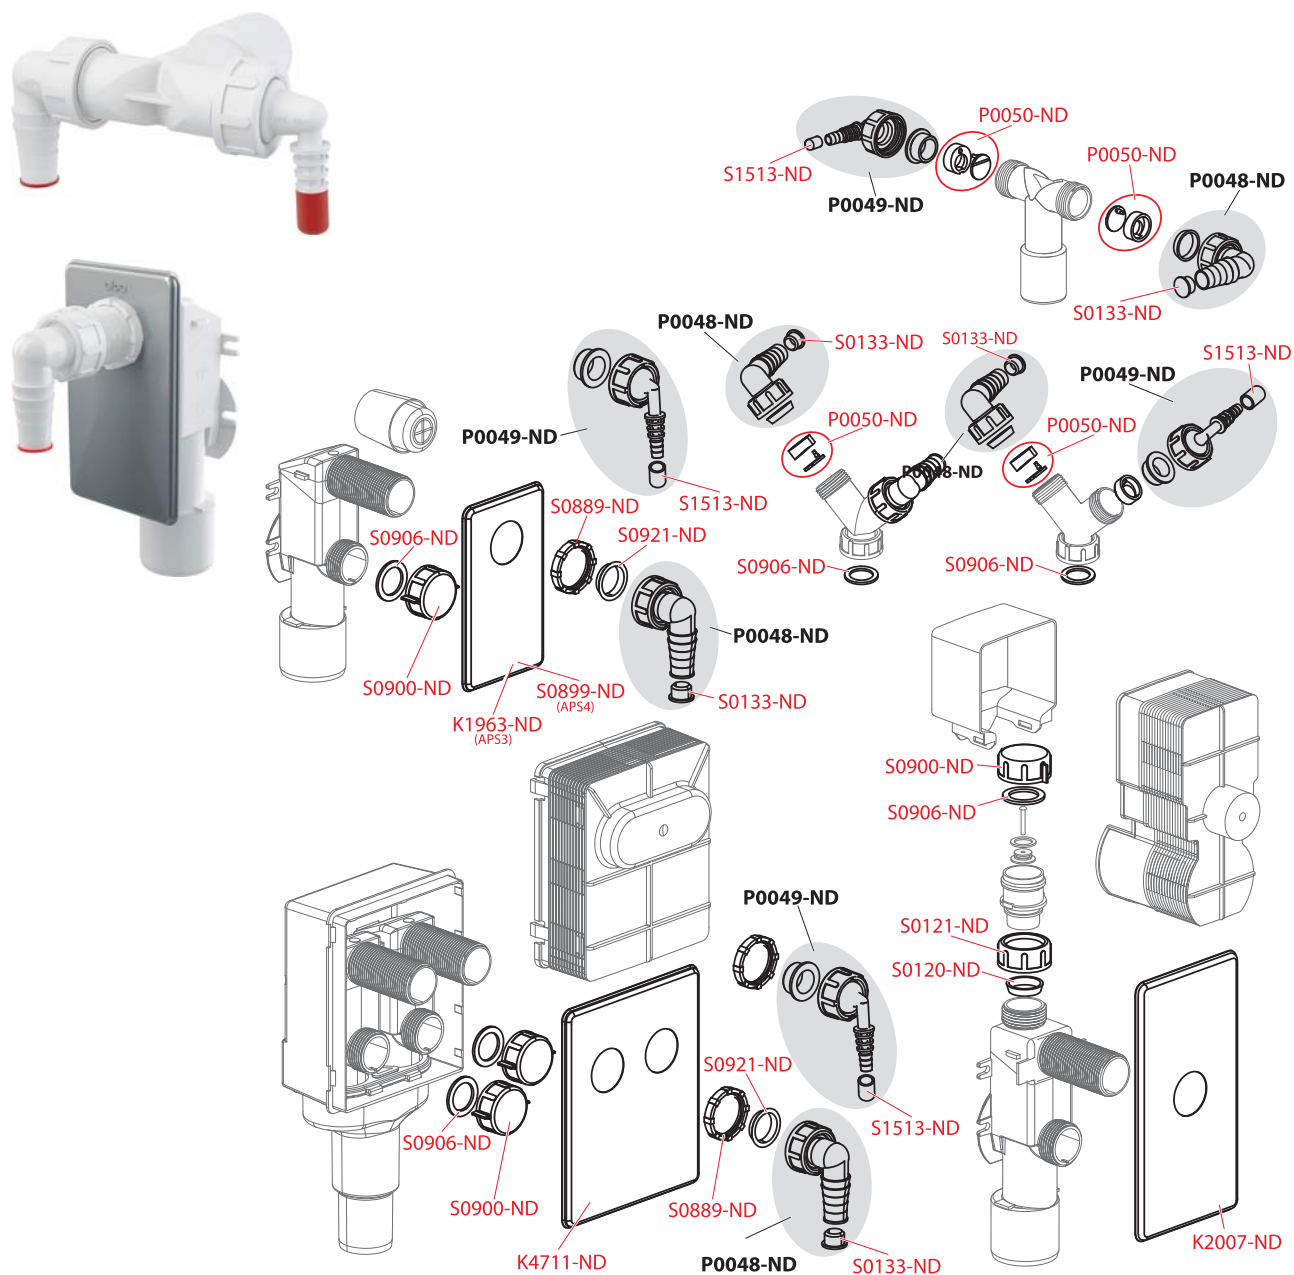

APS3, APS4, APS6, P148, APS3P, P148Z, P149Z, P155Z, P156Z

Obj. číslo	Popis	Cena
K1963-ND	Deska pračkového sifonu-nerez	114 Kč
K2007-ND	Deska pračkového sifonu-nerez	196 Kč
K4711-ND	Krycí deska APS6	244 Kč
P0050-ND	Vložka + klapka	45 Kč
S0120-ND	Těsnění kuželové 28×25×5	25 Kč
S0121-ND	Matice G1"	28 Kč
S0133-ND	Ucpávka 3 ks	26 Kč
S0889-ND	Matice G1"	28 Kč
S0899-ND	Deska pračkového sifonu-bílá	59 Kč
S0900-ND	Matice pračkového sifonu	26 Kč
S0906-ND	Těsnění 31×22×2	21 Kč
S0921-ND	Těsnění tvarové	23 Kč
S1513-ND	Ucpávka 3 ks	42 Kč