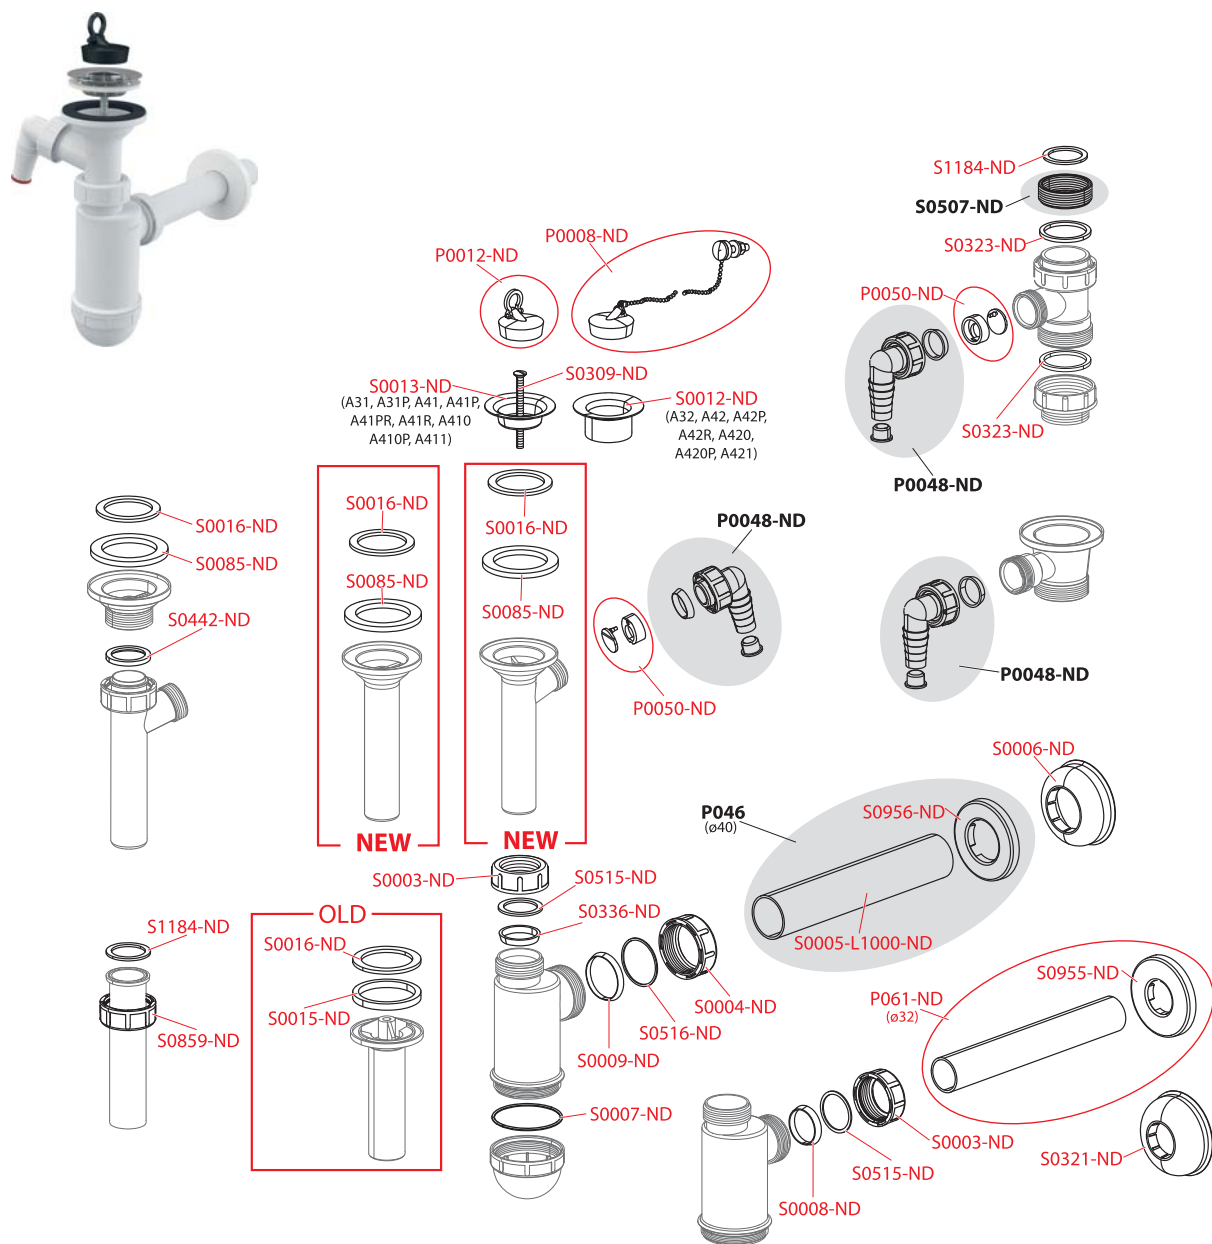

Obj. číslo	Popis	Cena
P0008-ND	Zátka s řetízkiem (umyvadlové sifony)	72 Kč
P0012-ND	Zátka PVC 5/4" (umyvadlové sifony)	26 Kč
P0050-ND	Vložka + klapka	45 Kč
P061-ND	Trubka DN32 s rozetou	47 Kč
S0003-ND	Matice G1 1/4"	16 Kč
S0004-ND	Matice G1 1/2" pro sifony	21 Kč
S0005-L1000-ND	Trubka PVC DN40, L = 1000	32 Kč
S0006-ND	Rozeta DN40	32 Kč
S0007-ND	O-kroužek 58×2	21 Kč
S0008-ND	Těsnění kuželové 36×31,5×5	25 Kč
S0009-ND	Těsnění kuželové 44×39×5	23 Kč
S0012-ND	Mřížka sifonu plast	21 Kč
S0013-ND	Mřížka sifonu 5/4" nerez	47 Kč
S0015-ND	Těsnění 60×50×6	16 Kč