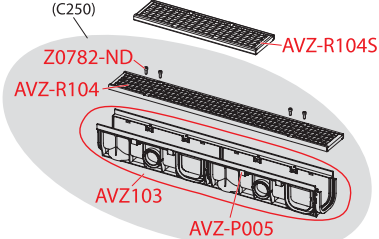

AVZ103-R104
(C250)