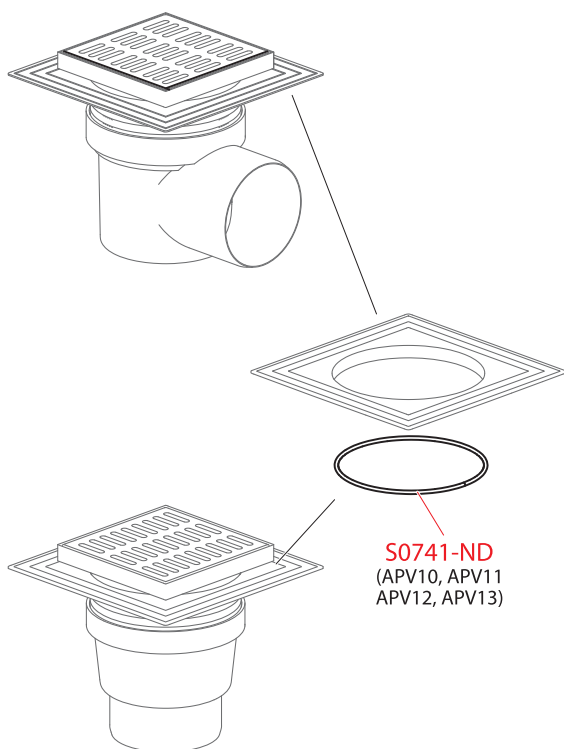

APV10, APV11, APV12, APV13, APV26, APV26C

Obj. číslo	Popis	Cena
APV0003	Límeč 2. úrovně izolace DN105	99 Kč
APV0900	Hrdlo vpusti, mřížka 105×105 mm nerez	182 Kč
APV7000	Tělo vpusti DN50 mm boční	150 Kč
S0736-ND	Těsnění APV26C	45 Kč
S0741-ND	O-kroužek k límci druhé úrovně izolace	45 Kč
S0767-ND	O-kroužek 85×2,5 NBR 70	39 Kč
S0876-ND	O-kroužek 90×2 NBR 70Sh	37 Kč