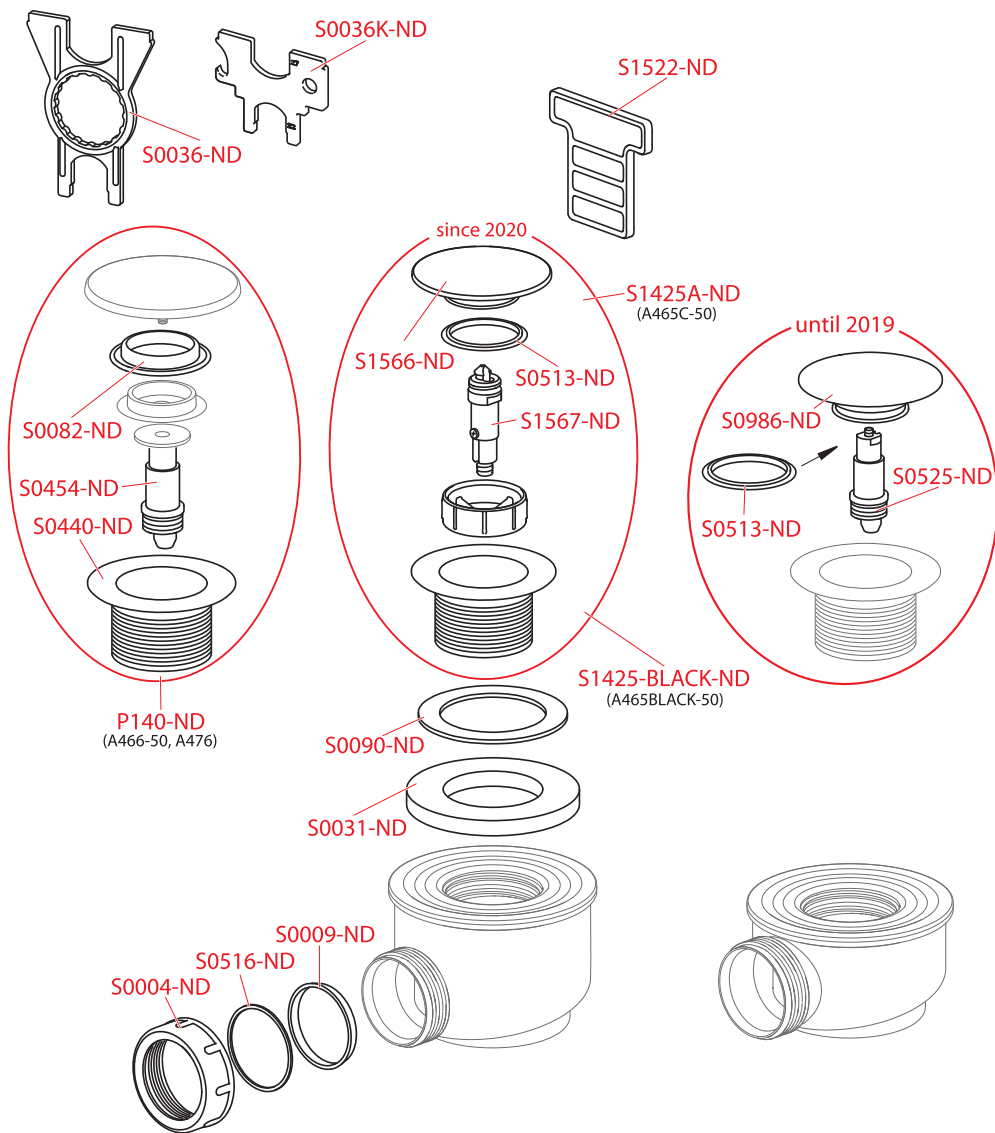

A465, A466, A476, A465BLACK

Obj. číslo	Popis	Cena
P140-ND	Výpust CLICK/CLAK 6/4" plast	298 Kč
S0004-ND	Matice G1 1/2" pro sifony	21 Kč
S0009-ND	Těsnění kuželové 44×39×5	23 Kč
S0031-ND	Těsnění 85×49×8	28 Kč
S0036-ND	Klíč vaničkového sifonu	34 Kč
S0036K-ND	Univerzální klíč, kov	273 Kč
S0082-ND	Těsnění zátky vanových sifonů	29 Kč
S0090-ND	Těsnění 70×50×2	26 Kč
S0440-ND	Mřížka CLICK/CLACK	120 Kč
S0454-ND	Mechanismus CLICK/CLACK plast	155 Kč

Obj. číslo	Popis	Cena
S0513-ND	Těsnění pod zátku k výpusti CLICK/CLACK	28 Kč
S0516-ND	Třecí kroužek DN40	21 Kč
S0525-ND	Mechanismus CLICK/CLACK	114 Kč
S0986-ND	Zátka sifony CLICK/CLACK 6/4" kov	345 Kč
S1425-BLACK-ND	Výpust CLICK/CLACK 6/4" kov BLACK	1 051 Kč
S1425A-ND	Výpust vanová CLICK/CLACK 6/4"	527 Kč
S1522-ND	Klíč vanové výpusti 6/4"	65 Kč
S1566-ND	Zátka CLICK/CLACK 6/4" kov	345 Kč
S1567-ND	Mechanismus CLICK/CLACK	155 Kč

Příslušenství

WC moduly

Ovládací tlačítka a senzory

Ventily a WC plastové nádrčky

WC sedátka

Podlahové žláby

Venkovní odvodnění

Podlahové vpusti

Sifony

WC příslušenství