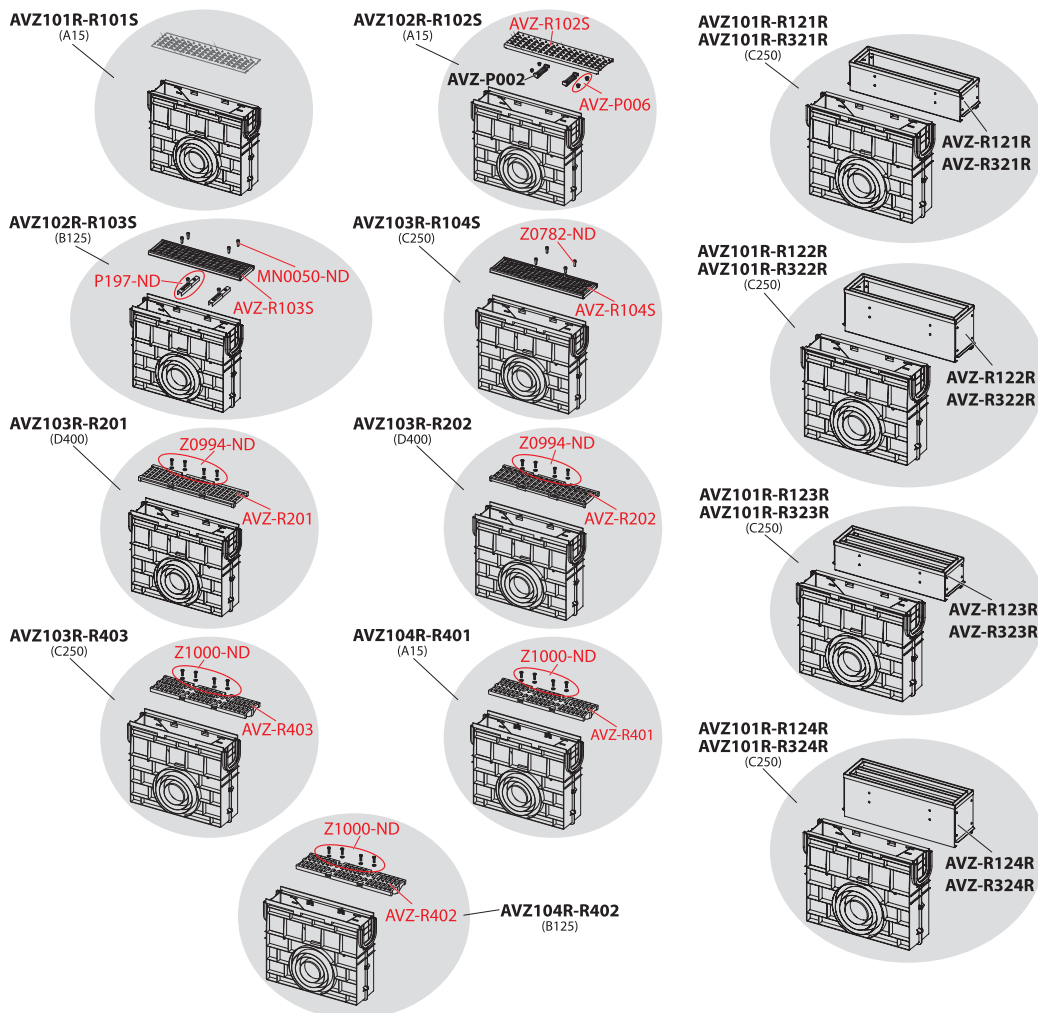

AVZ103R-R201, AVZ103R-R202, AVZ103R-R403, AVZ104R-R401, AVZ104R-R402, AVZ101R-R101S, AVZ101R-R121R, AVZ101R-R122R, AVZ101R-R123R, AVZ101R-R124R, AVZ101R-R321R, AVZ101R-R322R, AVZ101R-R323R, AVZ101R-R324R, AVZ102R-R102S, AVZ102R-R103S, AVZ103R-R104S

Obj. číslo	Popis	Cena
AVZ-R102S	Rošt pro venkovní žlab AVZ102, pozinkovaná ocel, 0,5 m	146 Kč
AVZ-R103S	Rošt pro venkovní žlab AVZ102, pozinkovaná ocel, 0,5 m	1 583 Kč
AVZ-R104S	Rošt pro venkovní žlab AVZ103, pozinkovaná ocel, 0,5 m	1 608 Kč
AVZ-R201	Rošt pro venkovní žlab AVZ103 litina	1 129 Kč
AVZ-R202	Rošt pro venkovní žlab AVZ103 litina	1 012 Kč
AVZ-R401	Rošt pro venkovní žlab AVZ104 plast	259 Kč
AVZ-R402	Rošt pro venkovní žlab AVZ104 kompozitní	772 Kč

Obj. číslo	Popis	Cena
AVZ-R403	Rošt pro venkovní žlab AVZ103 kompozit	982 Kč
MN0050-ND	Šroub M8×16	23 Kč
P197-ND	Rozpěrka pro AVZ102R-R103S	536 Kč
Z0782-ND	Šroub M8×20	26 Kč
Z0994-ND	Šroub M8×30 DIN 7984 A2 – 4 ks	83 Kč
Z1000-ND	Šroub M8×25 DIN 912 Imbus A2 – 4 ks	72 Kč

Příslušenství

WC moduly

Ovládací tlačítka a senzory

Ventily a WC plastové nádržky

WC sedátka

Podlahové žlaby

Venkovní odvodnění

Podlahové vpusti

Sifony

WC příslušenství