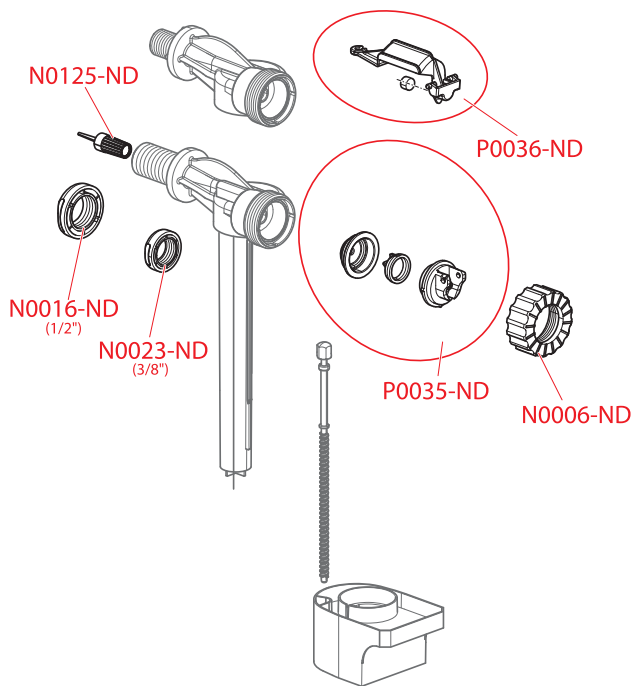

A15, A16

A17, A18

Obj. číslo	Popis	Cena
N0006-ND	Matice M36	25 Kč
N0016-ND	Matice G 1/2" bílá	31 Kč
N0023-ND	Matice G 3/8" bílá	31 Kč
N0031-ND	Těsnění kuželové 30×16,5×3	22 Kč
N0039-ND	Matice G 1/2" bílá	31 Kč
N0088-ND	Těsnění kuželové 36×20,5×4	23 Kč

Obj. číslo	Popis	Cena
N0113-ND	O-kroužek 6,9×1,8	16 Kč
N0125-ND	Sítka NV univerzální	25 Kč
P0033-ND	Sada pro napouštěcí ventily A17, A18	56 Kč
P0035-ND	Sada pro napouštěcí ventily A15, A16	44 Kč
P0036-ND	Páka NV2 + špalík NV2 (A15, A16)	29 Kč

Příslušenství

WC moduly

Ovládací tlačítka
a senzory

Ventily a WC plastové
nádržky

WC sedátka

Podlahové žláby

Venkovní odvodnění

Podlahové vpusti

Sifony

WC příslušenství