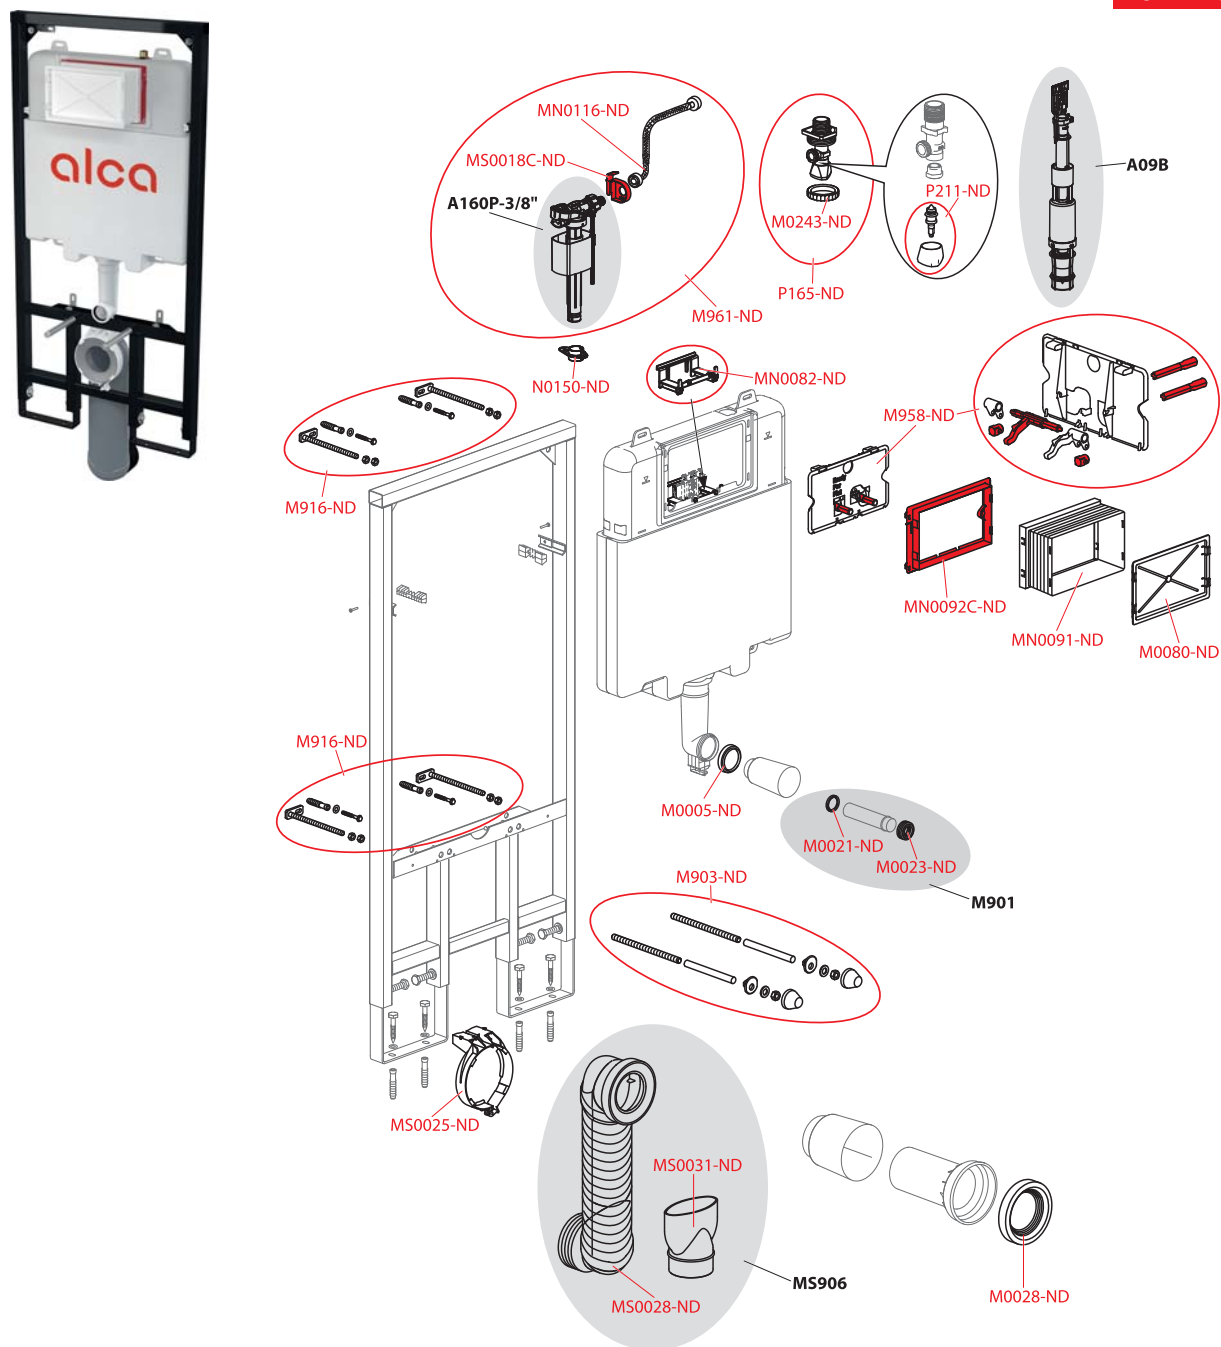

Příslušenství

WC moduly

Ovládací tlačítka
a senzory

Ventily a WC plastové
nádržky

WC sedátka

Podlahové žláby

Venkovní odvodnění

Podlahové vpusti

Sifony

WC příslušenství

AM1101/1200

VÝROBA
2017-2020

Obj. číslo	Popis	Cena
M0005-ND	Kroužek přívodu A100	42 Kč
M0021-ND	Těsnění přívodu (WC moduly)	39 Kč
M0023-ND	Vrapová vložka 45×58×25 (WC moduly)	45 Kč
M0028-ND	Těsnění propojky (WC moduly)	143 Kč
M0080-ND	Víko rukávu pro WC moduly	59 Kč
M0243-ND	Matice držáku roháčku	29 Kč
M903-ND	Závitové tyče + přísl.	155 Kč
M916-ND	Fixační set	402 Kč
M958-ND	Deska s mechanismem pro Slimmodul	174 Kč
M961-ND	Sada pro výměnu NV a hadičky - Slim modul	536 Kč
MN0082-ND	Rozpěrka nádržky SLIM	71 Kč