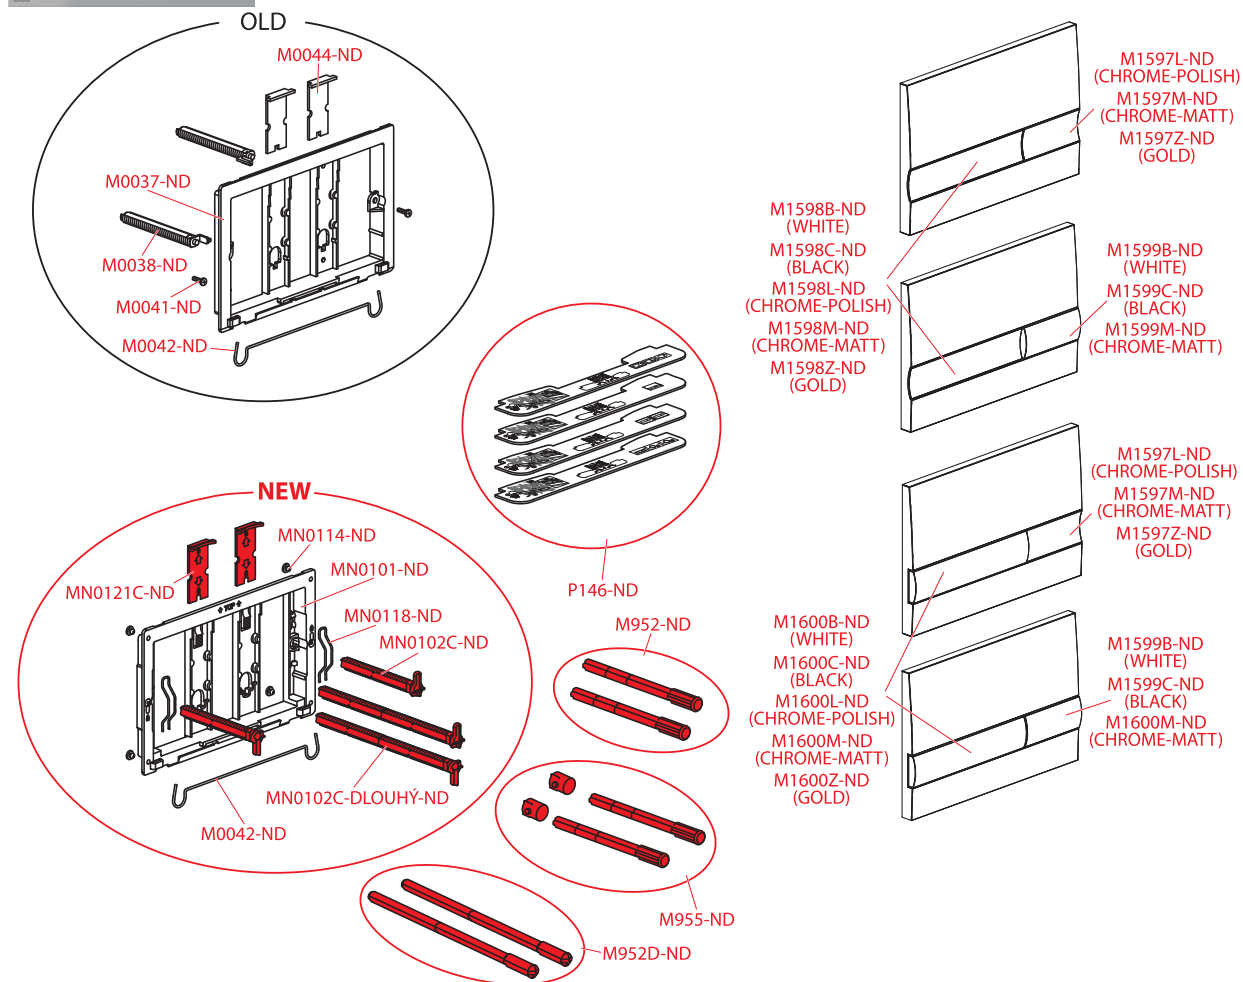

M1710-M1745

Obj. číslo	Popis	Cena
M0037-ND	Rám tlačítka	88 Kč
M0038-ND	Šroub rámu tlačítka	26 Kč
M0041-ND	Šroub do plechu 3,5×13 DIN 7981 C A2	28 Kč
M0042-ND	Pružina rámečku tlačítka	28 Kč
M0044-ND	Zarážka	21 Kč
M1597L-ND	Tlačítko malé – vnořené, chrom-lesk	204 Kč
M1597M-ND	Tlačítko malé – vnořené, chrom-mat	192 Kč
M1597Z-ND	Tlačítko malé – vnořené, zlaté	388 Kč
M1598B-ND	Tlačítko velké – vnořené, bílé	293 Kč
M1598C-ND	Tlačítko velké – vnořené, černé	380 Kč
M1598L-ND	Tlačítko velké – vnořené, chrom-lesk	384 Kč
M1598M-ND	Tlačítko velké – vnořené, chrom-mat	390 Kč
M1598Z-ND	Tlačítko velké – vnořené, zlaté	829 Kč
M1599B-ND	Tlačítko malé – vystouplé, bílé	188 Kč
M1599C-ND	Tlačítko malé – vystouplé, černé	188 Kč
M1599M-ND	Tlačítko malé – vystouplé, chrom-mat	248 Kč
M1600B-ND	Tlačítko velké – vystouplé, bílé	293 Kč

Obj. číslo	Popis	Cena
M1600C-ND	Tlačítko velké – vystouplé, černé	380 Kč
M1600L-ND	Tlačítko velké – vystouplé, chrom-lesk	384 Kč
M1600M-ND	Tlačítko velké – vystouplé, chrom-mat	390 Kč
M1600Z-ND	Tlačítko velké – vystouplé, zlaté	829 Kč
M952-ND	Šroub mechanismu pro WC moduly, 2 ks	32 Kč
M952D-ND	Šroub mechanismu pro WC moduly prodloužený, 2 ks	143 Kč
M955-ND	Sada pro výměnu šroubů mechanismu AM	43 Kč
MN0101-ND	Rám tlačítka	98 Kč
MN0102C-DLOUHÝ-ND	Šroub rámu tlačítka prodloužený 1 ks	72 Kč
MN0102C-ND	Šroub rámu tlačítka	36 Kč
MN0114-ND	Podložky rámu tlačítka 4 ks	32 Kč
MN0118-ND	Pružina šroubu tlačítka	31 Kč
MN0121C-ND	Zarážka	23 Kč
P146-ND	Set šablon pro nastavení šroubů tlačítek	81 Kč