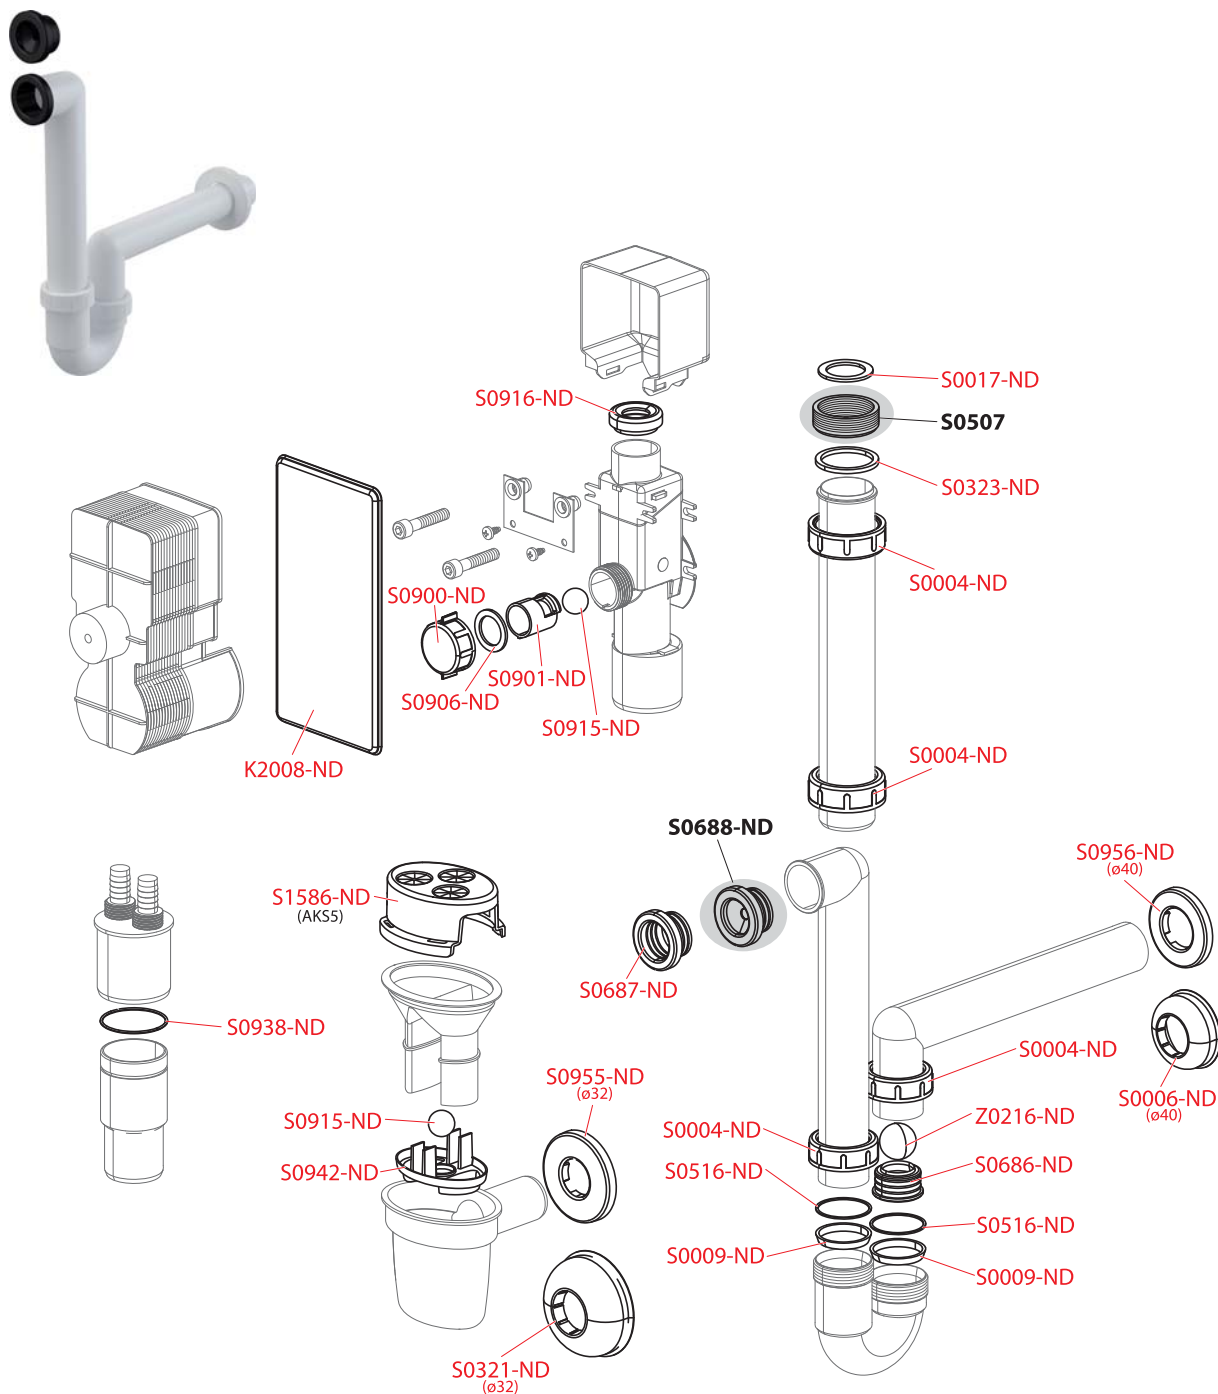

AKS1, AKS2, AKS3, AKS4, AKS5, AKS6, AKS1Z

Obj. číslo	Popis	Cena
K2008-ND	Deska pračkového sifonu	188 Kč
S0004-ND	Matice G1 1/2" pro sifony	21 Kč
S0006-ND	Rozeta DN40	32 Kč
S0009-ND	Těsnění kuželové 44×39×5	23 Kč
S0017-ND	Těsnění 39×28×2	16 Kč
S0321-ND	Rozeta DN32	32 Kč
S0323-ND	Těsnění 45×37×3	26 Kč
S0516-ND	Třecí kroužek DN40	21 Kč
S0686-ND	Sedlo kuličky	42 Kč
S0687-ND	Vrapová vložka 36/32	47 Kč
S0900-ND	Matice pračkového sifonu	26 Kč

Obj. číslo	Popis	Cena
S0901-ND	Vložka sifon kondenzační	36 Kč
S0906-ND	Těsnění 31×22×2	21 Kč
S0915-ND	Kulička	39 Kč
S0916-ND	Těsnění tvarové	21 Kč
S0938-ND	O-kroužek 40×1,5	21 Kč
S0942-ND	Klapka kondenzačního sifonu	31 Kč
S0955-ND	Rozeta DN32	32 Kč
S0956-ND	Rozeta DN40	32 Kč
S1586-ND	Držák	120 Kč
Z0216-ND	Kulička broušená	29 Kč

Příslušenství

WC moduly

Ovládací tlačítka a senzory

Ventily a WC plastové nádržky

WC sedátka

Podlahové žláby

Venkovní odvodnění

Podlahové vpusti

Sifony

WC příslušenství