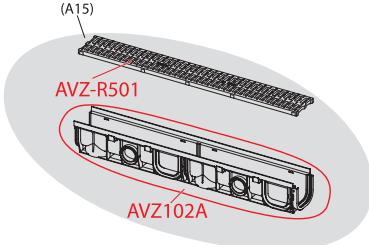

AVZ102-R501
(A15)