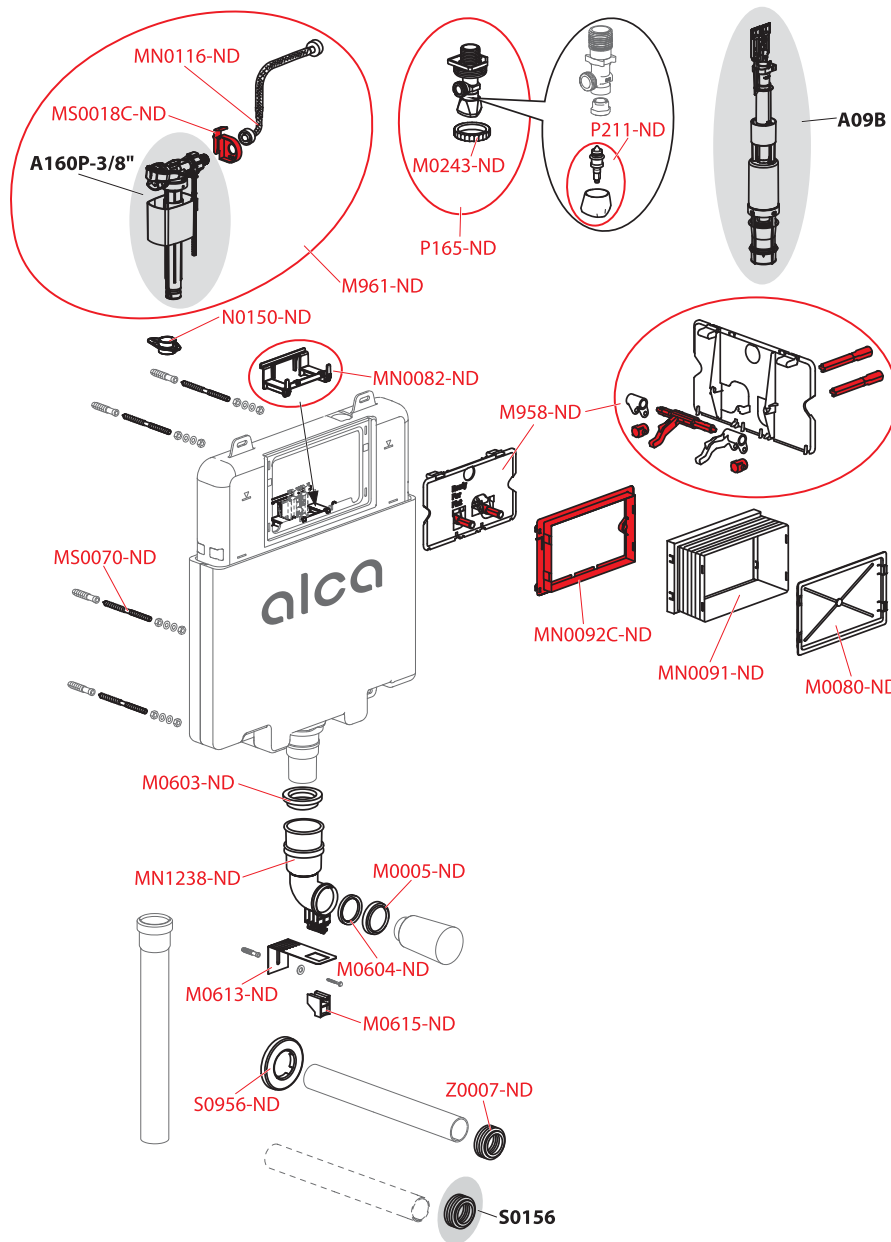

AM1112

Obj. číslo	Popis	Cena
M0005-ND	Kroužek přívodu A100	42 Kč
M0080-ND	Víko rukávu pro WC moduly	59 Kč
M0243-ND	Matice držáku roháčku	29 Kč
M0603-ND	Manžeta	59 Kč
M0604-ND	Těsnění přívodu	44 Kč
M0613-ND	Držák	65 Kč
M0615-ND	Zámek držáku	29 Kč
M958-ND	Deska s mechanismem pro Slimmodul	174 Kč
M961-ND	Sada pro výměnu NV a hadičky - Slim modul	536 Kč
MN0082-ND	Rozpěrka nádržky SLIM	71 Kč
MN0091-ND	Rukáv rámečku pro WC moduly	71 Kč

Obj. číslo	Popis	Cena
MN0092C-ND	Rámeček rukávu pro WC moduly	47 Kč
MN0116-ND	Hadička s o-kroužkem pro Slimmodul	180 Kč
MN1238-ND	Koleno přívodní AM112	132 Kč
MS0018C-ND	Držák nap. ventilu pro Slimmodul	26 Kč
MS0070-ND	Kombi šroub M8×120 Zn	59 Kč
N0150-ND	Rozpěrka napouštěcího ventilu - Slim	49 Kč
P165-ND	Rohový ventil držákem a maticí	481 Kč
P211-ND	Sada pro výměnu rohového ventilu Schell	311 Kč
S0956-ND	Rozeta DN40	32 Kč
Z0007-ND	Vložka vrapová DN 60/40	45 Kč

Příslušenství

WC moduly

Ovládací tlačítka a senzory

Ventily a WC plastové nádržky

WC sedátka

Podlahové žlaby

Venkovní odvodnění

Podlahové vpusti

Sifony

WC příslušenství