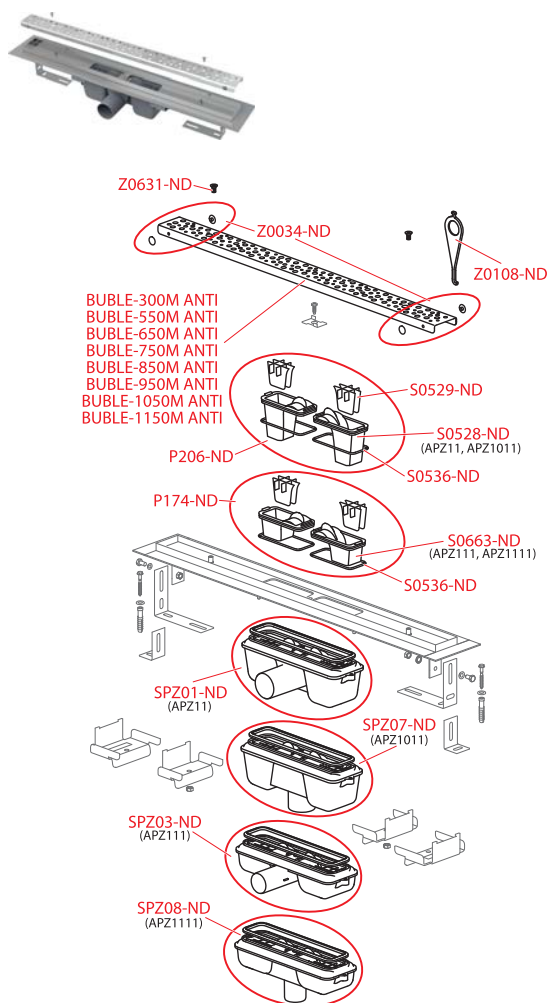

APZ11 Antivandal, APZ1011 Antivandal,
APZ111 Antivandal Low,
APZ1111 Antivandal Low

Obj. číslo	Popis	Cena
BUBLE-1050M ANTI	Rošt Buble 1050M	2 248 Kč
BUBLE-1150M ANTI	Rošt Buble 1150M	2 344 Kč
BUBLE-300M ANTI	Rošt Buble 300M	1 018 Kč
BUBLE-550M ANTI	Rošt Buble 550M	1 754 Kč
BUBLE-650M ANTI	Rošt Buble 650M	1 853 Kč
BUBLE-750M ANTI	Rošt Buble 750M	1 955 Kč
BUBLE-850M ANTI	Rošt Buble 850M	2 050 Kč
BUBLE-950M ANTI	Rošt Buble 950M	2 150 Kč
P174-ND	Zápachová uzávěra nízká kompletní	127 Kč
P206-ND	Zápachová uzávěra	127 Kč
S0528-ND	Zápachová uzávěra SPZ	42 Kč
S0529-ND	Sítka SPZ	36 Kč
S0536-ND	O-kroužek 75x2,5	28 Kč
S0663-ND	Zápachová uzávěra SPZ nízká	42 Kč
SHADE-1050	Rošt SHADE-1050 pro APZ5 SPA	6 118 Kč
SHADE-650	Rošt SHADE-650 pro APZ5 SPA	4 912 Kč
SHADE-750	Rošt SHADE-750 pro APZ5 SPA	5 258 Kč

Obj. číslo	Popis	Cena
SHADE-850	Rošt SHADE-850 pro APZ5 SPA	5 533 Kč
SHADE-950	Rošt SHADE-950 pro APZ5 SPA	5 818 Kč
SPZ01-ND	Sífon pro podlahový žlab	985 Kč
SPZ03-ND	Sífon pro podlahový žlab nízký boční	985 Kč
SPZ07-ND	Sífon pro podlahový žlab spodní	985 Kč
SPZ08-ND	Sífon pro podlahový žlab spodní, nízký	985 Kč
TWIN-1050	Rošt TWIN-1050 pro APZ5 SPA	4 592 Kč
TWIN-650	Rošt TWIN-650 pro APZ5 SPA	3 678 Kč
TWIN-750	Rošt TWIN-750 pro APZ5 SPA	3 945 Kč
TWIN-850	Rošt TWIN-850 pro APZ5 SPA	4 149 Kč
TWIN-950	Rošt TWIN-950 pro APZ5 SPA	4 364 Kč
Z0034-ND	Plastová podložka pro APZ1 – 4 ks	59 Kč
Z0108-ND	Háček žlabu, kov	59 Kč
Z0631-ND	Šroub M5x10	23 Kč