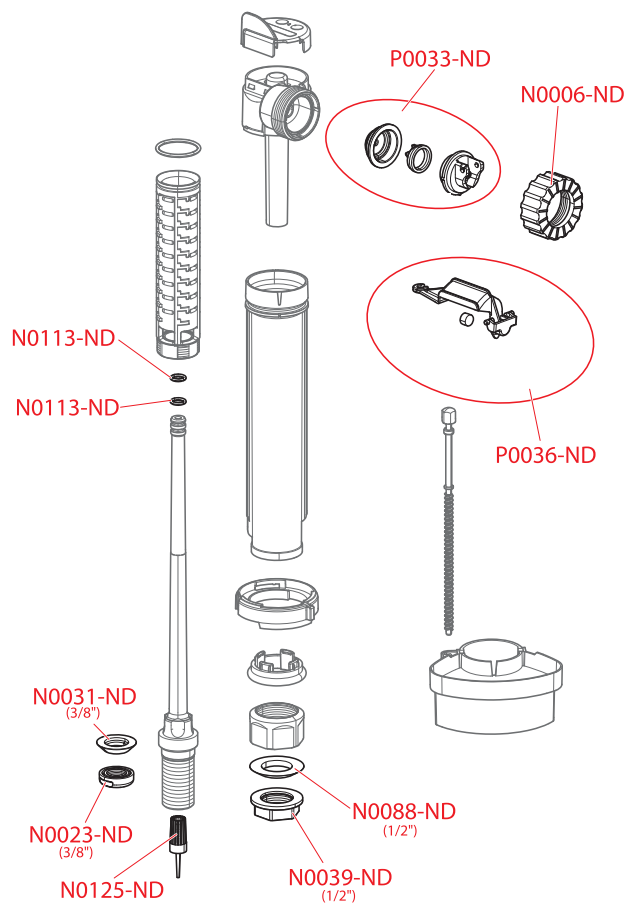

A17, A18

Obj. číslo	Popis	Cena
N0006-ND	Matice M36	25 Kč
N0016-ND	Matice G 1/2" bílá	31 Kč
N0023-ND	Matice G 3/8" bílá	31 Kč
N0031-ND	Těsnění kuželové 30×16,5×3	22 Kč
N0039-ND	Matice G 1/2" bílá	31 Kč
N0088-ND	Těsnění kuželové 36×20,5×4	23 Kč

Obj. číslo	Popis	Cena
N0113-ND	O-kroužek 6,9×1,8	16 Kč
N0125-ND	Sítka NV univerzální	25 Kč
P0033-ND	Sada pro napouštěcí ventily A17, A18	56 Kč
P0035-ND	Sada pro napouštěcí ventily A15, A16	44 Kč
P0036-ND	Páka NV2 + špalík NV2 (A15, A16)	29 Kč

Příslušenství

WC moduly

Ovládací tlačítka
a senzory

Ventily a WC plastové
nádržky

WC sedátka

Podlahové žláby

Venkovní odvodnění

Podlahové vpusti

Sifony

WC příslušenství