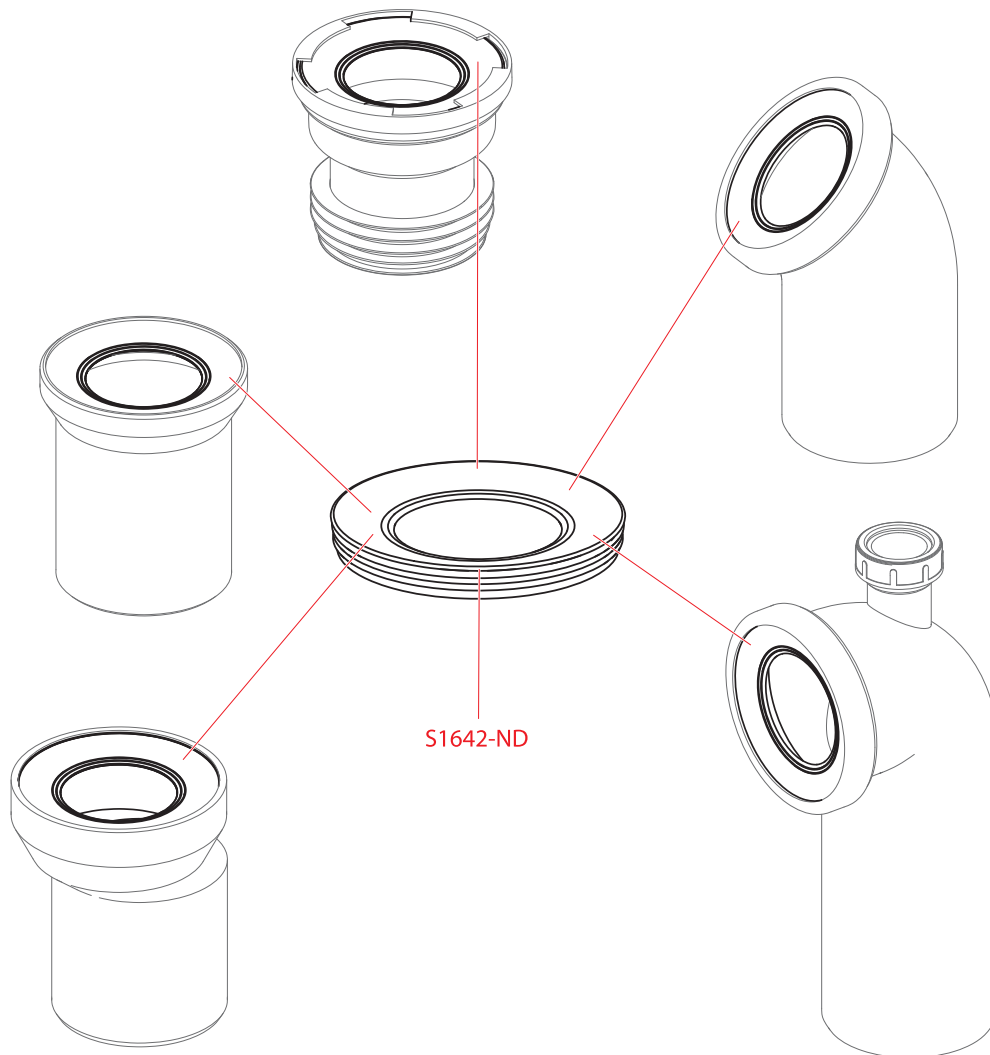

A90, A91, A92, A970, A991

Příslušenství

WC moduly

Ovládací tlačítka
a senzory

Ventily a WC plastové
nádržky

WC sedátka

Podlahové žláby

Venkovní odvodnění

Podlahové vpusti

Sifony

WC příslušenství

Obj. číslo	Popis	Cena
S1642-ND	Manžeta pro dopojení k WC	42 Kč