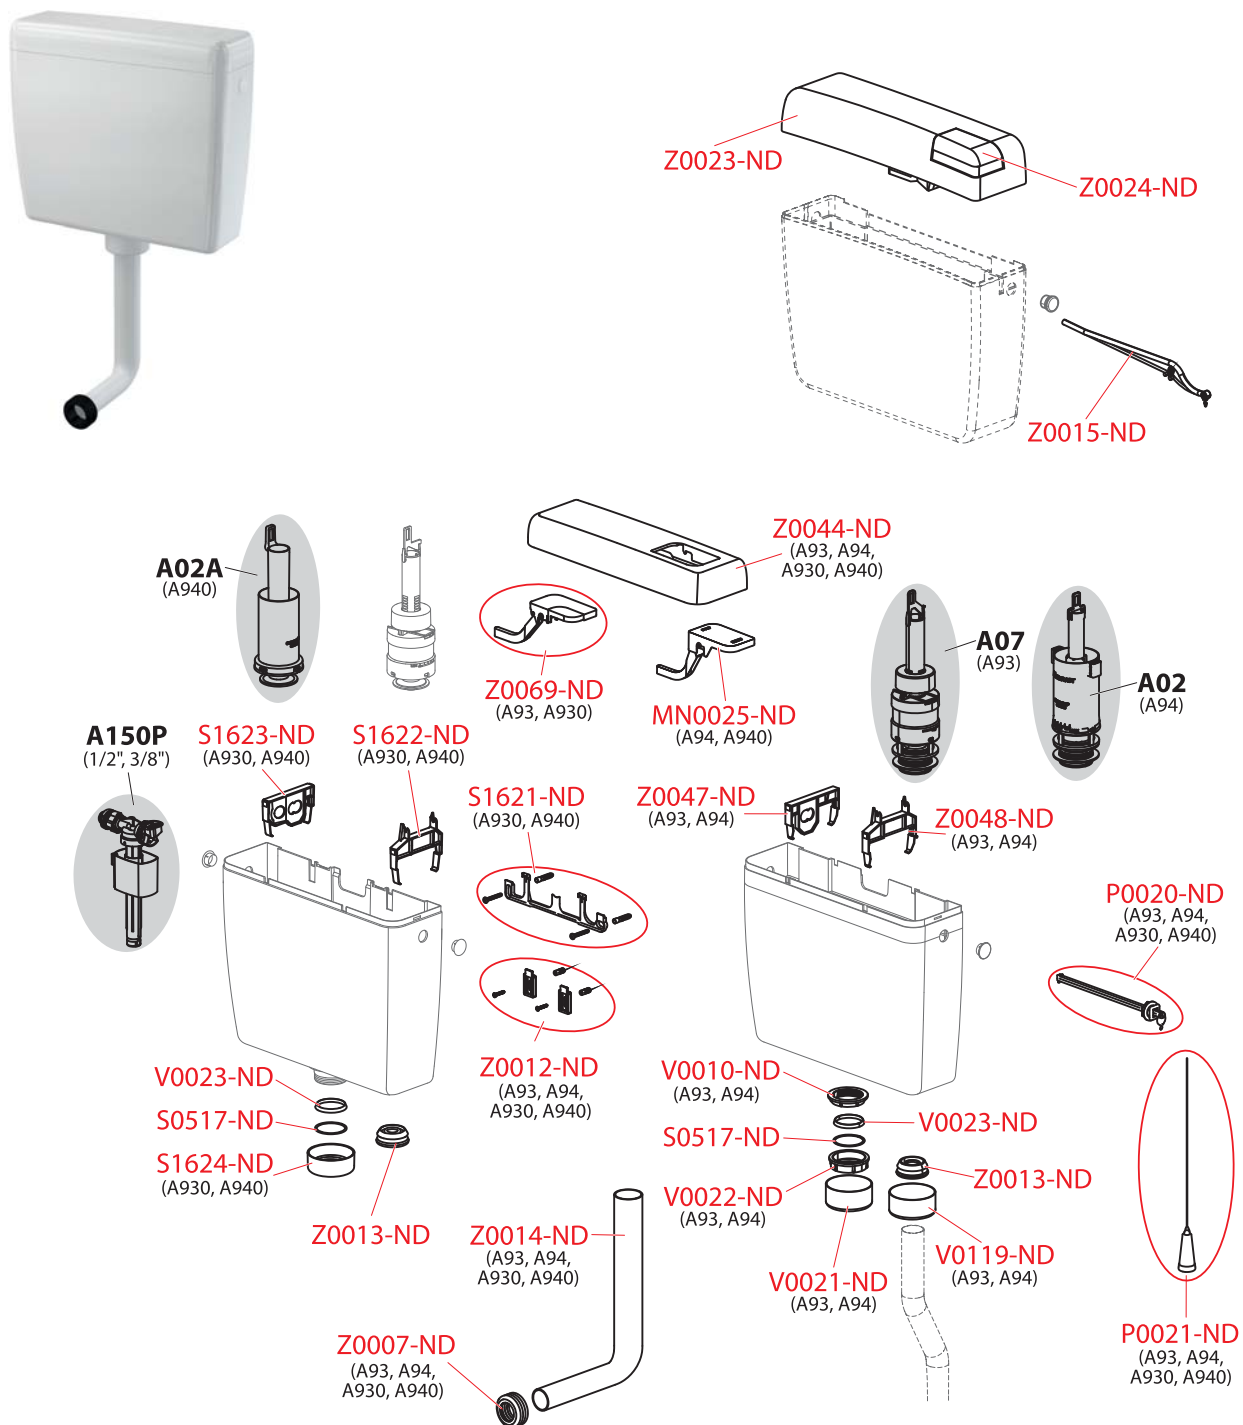

A93, A94, A930, A940

Obj. číslo	Popis	Cena
MN0025-ND	Tlačítko kompletní START-STOP	125 Kč
P0020-ND	Páka UNI DUAL kompletní (A93, A94)	72 Kč
P0021-ND	Držátko + třmen + provázek	72 Kč
S0517-ND	Třecí kroužek DN50	22 Kč
S1621-ND	Držák nádržky A930/A940	39 Kč
S1622-ND	Rozpěrka nádržky - A930/A940 - A	25 Kč
S1623-ND	Rozpěrka nádržky - A930/A940 - B	34 Kč
S1624-ND	Matice výpusti nádržky A930/A940	23 Kč
V0010-ND	Matice výpusti TR 60×3	42 Kč
V0021-ND	Krytka výpusti	23 Kč
V0022-ND	Matice výpusti	31 Kč
V0023-ND	Těsnění kuželové 56×49×6	25 Kč

Obj. číslo	Popis	Cena
V0119-ND	Krytka výpusti DN35	23 Kč
Z0007-ND	Vložka vrapová DN 60/40	45 Kč
Z0012-ND	Fixační set nádržky	39 Kč
Z0013-ND	Vložka vrapová DN 50/32 bílá	45 Kč
Z0014-ND	Koleno 350×245×50/40	126 Kč
Z0015-ND	Páka k A94	54 Kč
Z0023-ND	Víko Smart	384 Kč
Z0024-ND	Tlačítko Smart	202 Kč
Z0044-ND	Víko nádržky UNI DUAL	216 Kč
Z0047-ND	Rozpěrka 3	34 Kč
Z0048-ND	Rozpěrka pro A93, A94	25 Kč
Z0069-ND	Tlačítko kompletní UNI DUAL	114 Kč