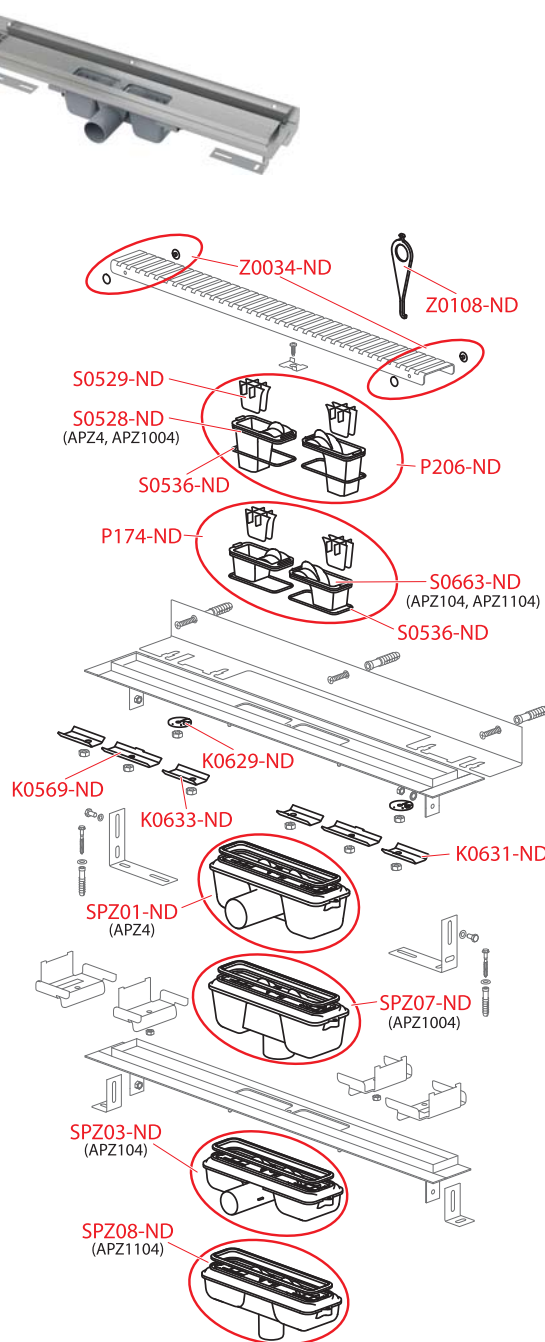

APZ4 Flexible, APZ1004 Flexible, APZ104 Flexible Low, APZ1104 Flexible Low

Obj. číslo	Popis	Cena
K0569-ND	Podložka APZ4	67 Kč
K0629-ND	Excenter	25 Kč
K0631-ND	Podložka zkrácená levá	67 Kč
K0633-ND	Podložka zkrácená pravá	77 Kč
P174-ND	Zápachová uzávěra nízká kompletní	127 Kč
P206-ND	Zápachová uzávěra	127 Kč
S0528-ND	Zápachová uzávěra SPZ	42 Kč
S0528BLACK-ND	Zápachová uzávěra SPZ – černá mat	82 Kč
S0529-ND	Sítka SPZ	36 Kč
S0529BLACK-ND	Sítka SPZ – černá mat	69 Kč
S0536-ND	O-kroužek 75x2,5	28 Kč
S0663-ND	Zápachová uzávěra SPZ nízká	42 Kč

Obj. číslo	Popis	Cena
S0663BLACK-ND	Zápachová uzávěra SPZ nízká – černá mat	82 Kč
SPZ01-ND	Sífon pro podlahový žlab	985 Kč
SPZ01BLACK-ND	Sífon pro podlahový žlab – černá mat	1 548 Kč
SPZ03-ND	Sífon pro podlahový žlab nízký boční	985 Kč
SPZ03BLACK-ND	Sífon pro žlab nízký boční – černá	1 548 Kč
SPZ07-ND	Sífon pro podlahový žlab spodní	985 Kč
SPZ08-ND	Sífon pro podlahový žlab spodní, nízký	985 Kč
Z0034-ND	Plastová podložka pro APZ1 – 4 ks	59 Kč
Z0108-ND	Háček žlabu, kov	59 Kč
Z1371-ND	Zátka vymezovací set, černá, 4 ks	115 Kč
Z1376-ND	Krytka pojistky, černá	16 Kč