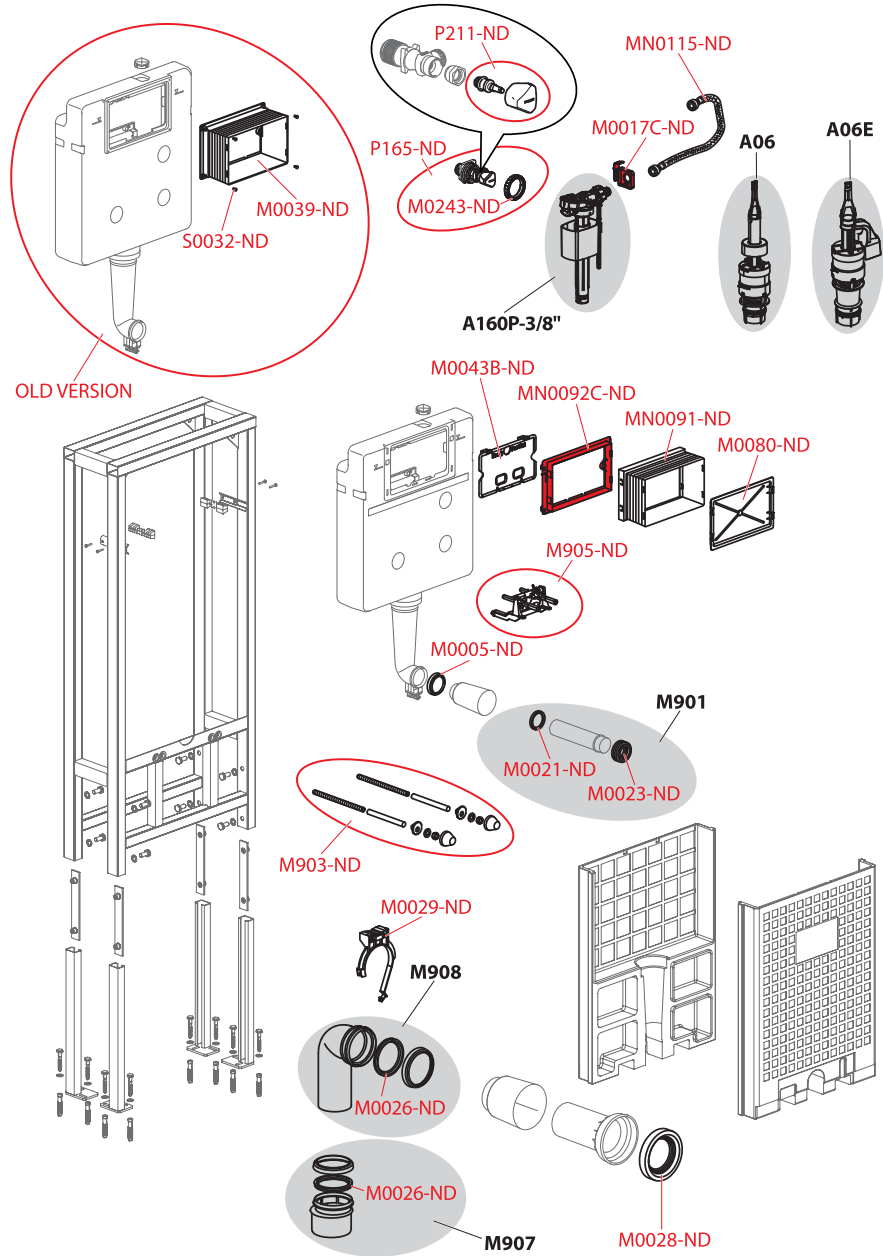

Příslušenství

WC moduly

Ovládací tlačítka
a senzory

Ventily a WC plastové
nádržky

WC sedátka

Podlahové žláby

Venkovní odvodnění

Podlahové vpusti

Sifony

WC příslušenství

A116/1200

Obj. číslo	Popis	Cena
M0005-ND	Kroužek přívodu A100	42 Kč
M0017C-ND	Držák napouštěcího ventilu	21 Kč
M0021-ND	Těsnění přívodu (WC moduly)	39 Kč
M0023-ND	Vrapová vložka 45×58×25 (WC moduly)	45 Kč
M0026-ND	Těsnění odpadu (WC moduly)	67 Kč
M0028-ND	Těsnění propojky (WC moduly)	143 Kč
M0029-ND	Držák odpadu	81 Kč
M0039-ND	Rukáv pro WC moduly	77 Kč
M0043B-ND	Deska vnitřní pro WC moduly	42 Kč
M0080-ND	Víko rukávu pro WC moduly	59 Kč

Obj. číslo	Popis	Cena
M0243-ND	Matice držáku roháčku	29 Kč
M903-ND	Závitové tyče + přísl.	155 Kč
M905-ND	Mechanismus kompletní	134 Kč
MN0091-ND	Rukáv rámečku pro WC moduly	71 Kč
MN0092C-ND	Rámeček rukávu pro WC moduly	47 Kč
MN0115-ND	Hadička s o-kroužkem pro modul	137 Kč
P165-ND	Rohový ventil držákem a maticí	481 Kč
P211-ND	Sada pro výměnu rohového ventilu Schell	311 Kč
S0032-ND	Šroub do plechu 4,2×16 DIN 7983 A2	15 Kč