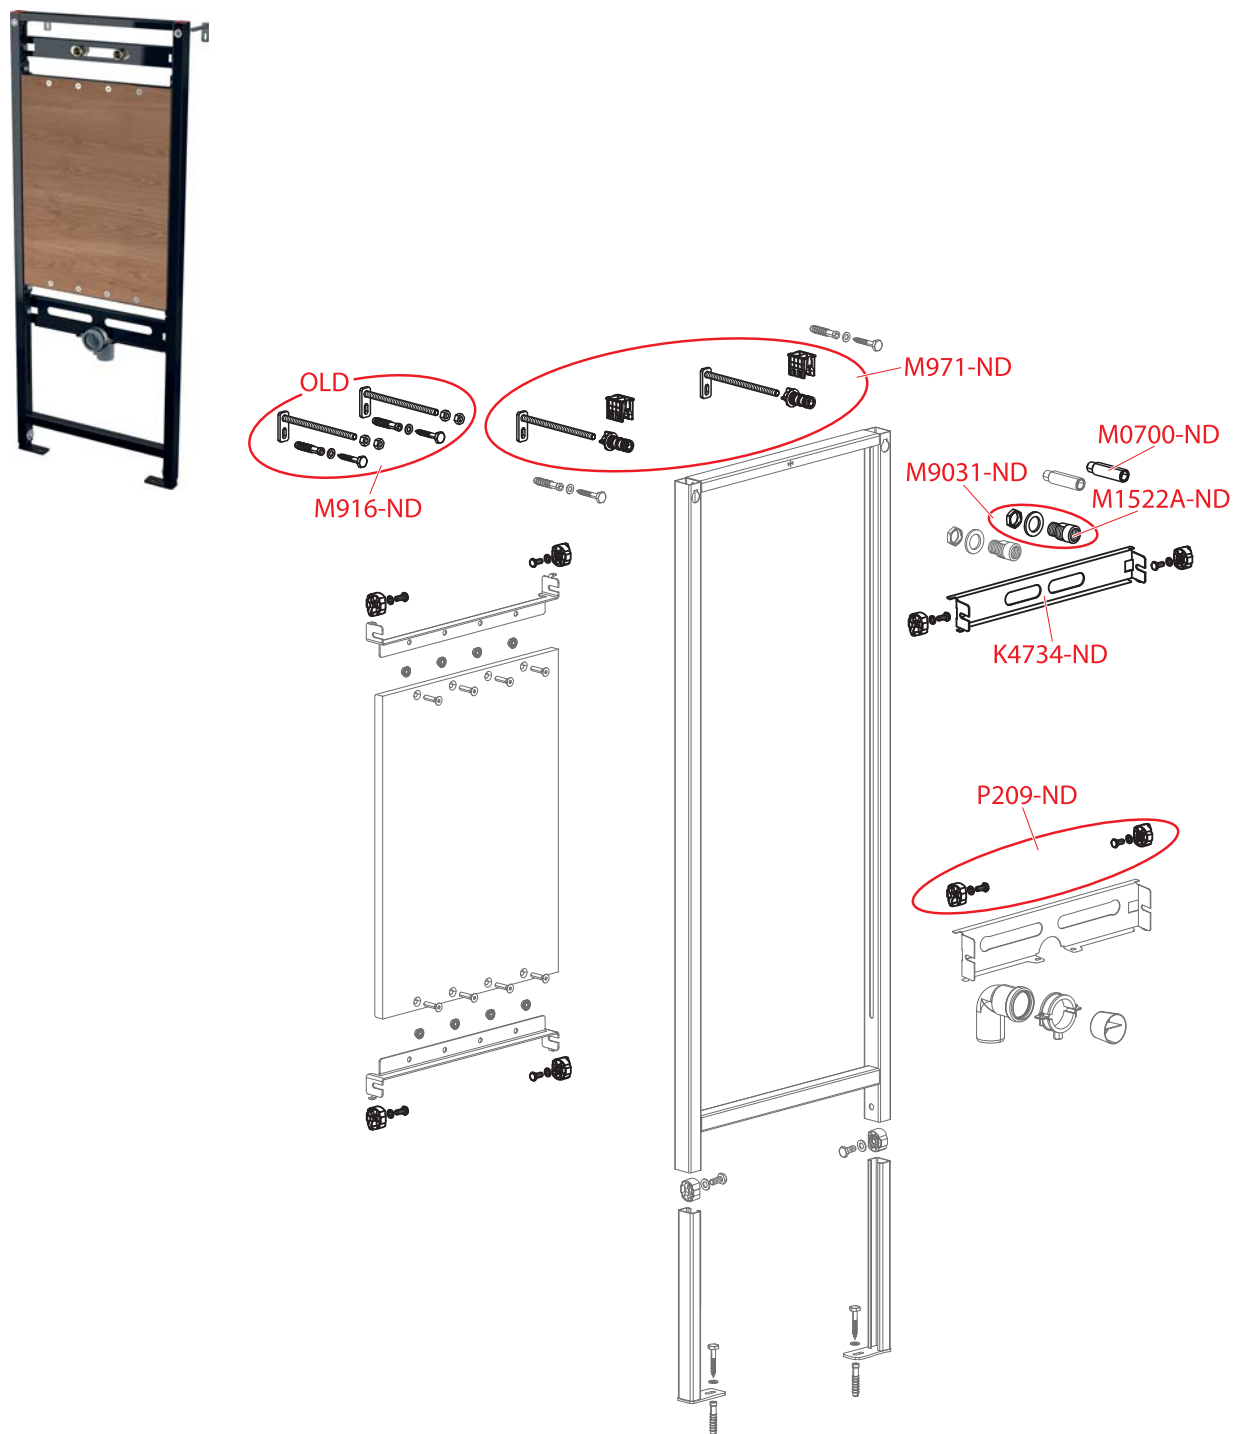

A108

Obj. číslo	Popis	Cena
K4734-ND	Konzola přívodu vody	215 Kč
M0700-ND	Redukce G3/4"-G1/2"	263 Kč
M1522A-ND	Redukce G3/4"-G1/2" – zkrácená	227 Kč
M9031-ND	Redukce – sada	481 Kč
M916-ND	Fixační set	402 Kč
M971-ND	Souprava pro upevnění do stěny - mont. rámy	402 Kč
P209-ND	Příslušenství pro konzoli přívodu vody	46 Kč