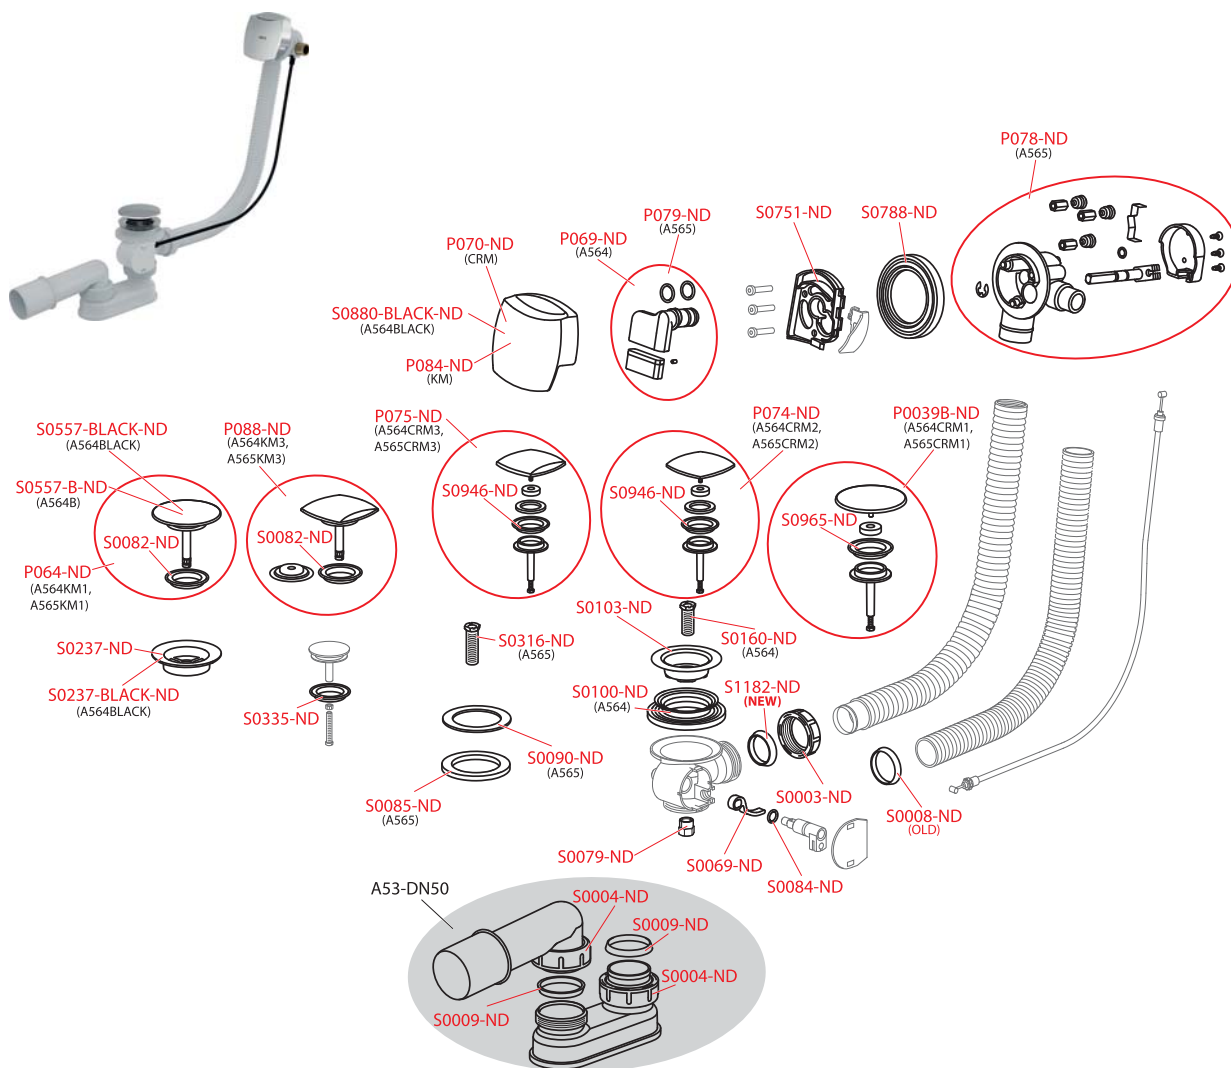

A564, A565

Obj. číslo	Popis	Cena
P0039B-ND	Zátka chrom (A51CRM, A564CRM1, A565CRM1)	202 Kč
P064-ND	Zátka kov velká (A564KM1, A565KM1)	244 Kč
P069-ND	Perlátor komplet	414 Kč
P070-ND	Knoflík vanový A564	263 Kč
P074-ND	Zátka chrom pro A564CRM2	273 Kč
P075-ND	Zátka chrom pro A564CRM3	323 Kč
P078-ND	Hlavice A565	889 Kč
P079-ND	Perlátor komplet prodloužený	296 Kč
P084-ND	Knoflík vanový A564	351 Kč
P088-ND	Zátka pro KM3	353 Kč
S0003-ND	Matice G1 1/4"	16 Kč
S0004-ND	Matice G1 1/2" pro sifony	21 Kč
S0008-ND	Těsnění kuželové 36×31,5×5	25 Kč
S0009-ND	Těsnění kuželové 44×39×5	23 Kč
S0069-ND	Páka A51	31 Kč
S0079-ND	Matice	28 Kč
S0082-ND	Těsnění zátky vanových sifonů	29 Kč
S0084-ND	O-kroužek 10×2	26 Kč

Obj. číslo	Popis	Cena
S0085-ND	Těsnění 70×50×6	26 Kč
S0090-ND	Těsnění 70×50×2	26 Kč
S0100-ND	Těsnění tvarové	45 Kč
S0103-ND	Mřížka chrom	114 Kč
S0160-ND	Šroub dlouhý 33 mm	100 Kč
S0237-BLACK-ND	Mřížka k vanovému sifonu A564BLACK, kov	666 Kč
S0237-ND	Mřížka A55 kov	155 Kč
S0316-ND	Šroub dlouhý 40 mm	100 Kč
S0335-ND	Těsnění A55	25 Kč
S0557-B-ND	Zátka k sifonu A564KM1 bílá	1 183 Kč
S0557-BLACK-ND	Zátka k sifonu A564BLACK, bez těsnění	1 183 Kč
S0751-ND	Příložka vanového sifonu	39 Kč
S0788-ND	Těsnění přepadu A564	59 Kč
S0880-BLACK-ND	Knoflík vanový A564BLACK kov	1 168 Kč
S0946-ND	Těsnění velké zátky vanových sifonů	28 Kč
S0965-ND	Těsnění zátky vanových sifonů	23 Kč
S1182-ND	Těsnění kuželové 38×30×7	28 Kč

Příslušenství

WC moduly

Ovládací tlačítka a senzory

Ventily a WC plastové nádržky

WC sedátka

Podlahové žláby

Venkovní odvodnění

Podlahové vpusti

Sifony

WC příslušenství