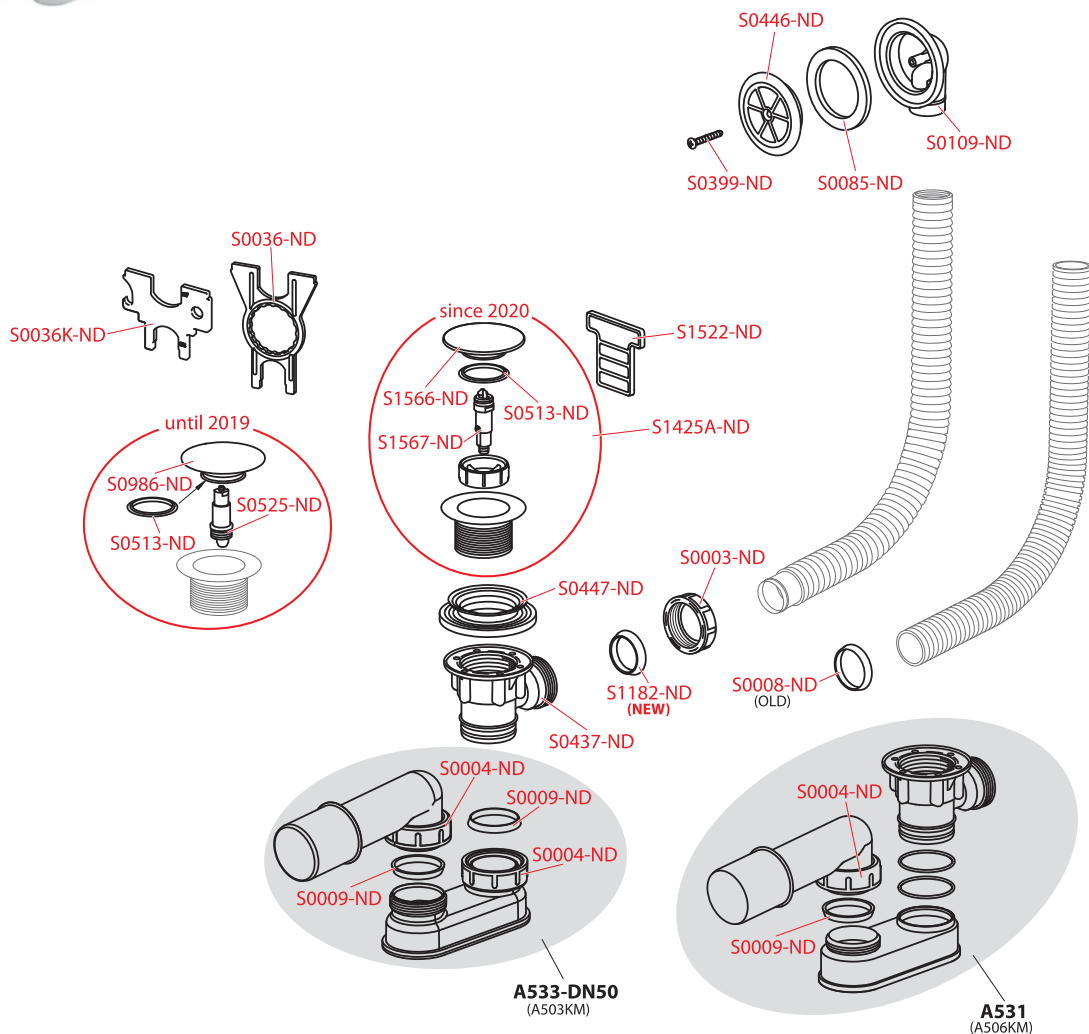

A503KM, A506KM

Obj. číslo	Popis	Cena
S0003-ND	Matice G1 1/4"	16 Kč
S0004-ND	Matice G1 1/2" pro sifony	21 Kč
S0008-ND	Těsnění kuželové 36×31,5×5	25 Kč
S0009-ND	Těsnění kuželové 44×39×5	23 Kč
S0036-ND	Klíč vaničkového sifonu	34 Kč
S0036K-ND	Univerzální klíč, kov	273 Kč
S0085-ND	Těsnění 70×50×6	26 Kč
S0109-ND	Přepad	59 Kč
S0399-ND	Šroub 4,2×32 DIN 7983 A2 nerez	23 Kč
S0437-ND	Hrdlo sifonu CLICK/CLACK	65 Kč
S0446-ND	Mřížka přepadu CLICK/CLACK chrom	87 Kč

Obj. číslo	Popis	Cena
S0447-ND	Těsnění tvarové bílé	56 Kč
S0513-ND	Těsnění pod zátka k výpusti CLICK/CLACK	28 Kč
S0525-ND	Mechanismus CLICK/CLACK	114 Kč
S0986-ND	Zátka sifony CLICK/CLACK 6/4" kov	345 Kč
S1182-ND	Těsnění kuželové 38×30×7	28 Kč
S1425A-ND	Výpust vanová CLICK/CLACK 6/4"	527 Kč
S1522-ND	Klíč vanové výpusti 6/4"	65 Kč
S1566-ND	Zátka CLICK/CLACK 6/4" kov	345 Kč
S1567-ND	Mechanismus CLICK/CLACK	155 Kč

Příslušenství

WC moduly

Ovládací tlačítka a senzory

Ventily a WC plastové nádržky

WC sedátka

Podlahové žláby

Venkovní odvodnění

Podlahové vpusti

Sifony

WC příslušenství