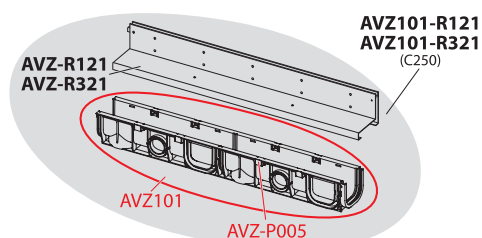

AVZ101-R121, AVZ101-R122, AVZ101-R123, AVZ101-R124, AVZ101-R321, AVZ101-R322,
AVZ101-R323, AVZ101-R324, AVZ101S-R121R, AVZ101S-R122R, AVZ101S-R123R, AVZ101S-
R124R, AVZ101S-R321R, AVZ101S-R322R, AVZ101S-R323R, AVZ101S-R324R

Obj. číslo	Popis	Cena
AVZ-P005	Krytka montážních otvorů	32 Kč
AVZ101	Venkovní žlab 100 mm bez rámu	484 Kč
AVZ101S	Venkovní žlab 500 mm bez rámu	414 Kč