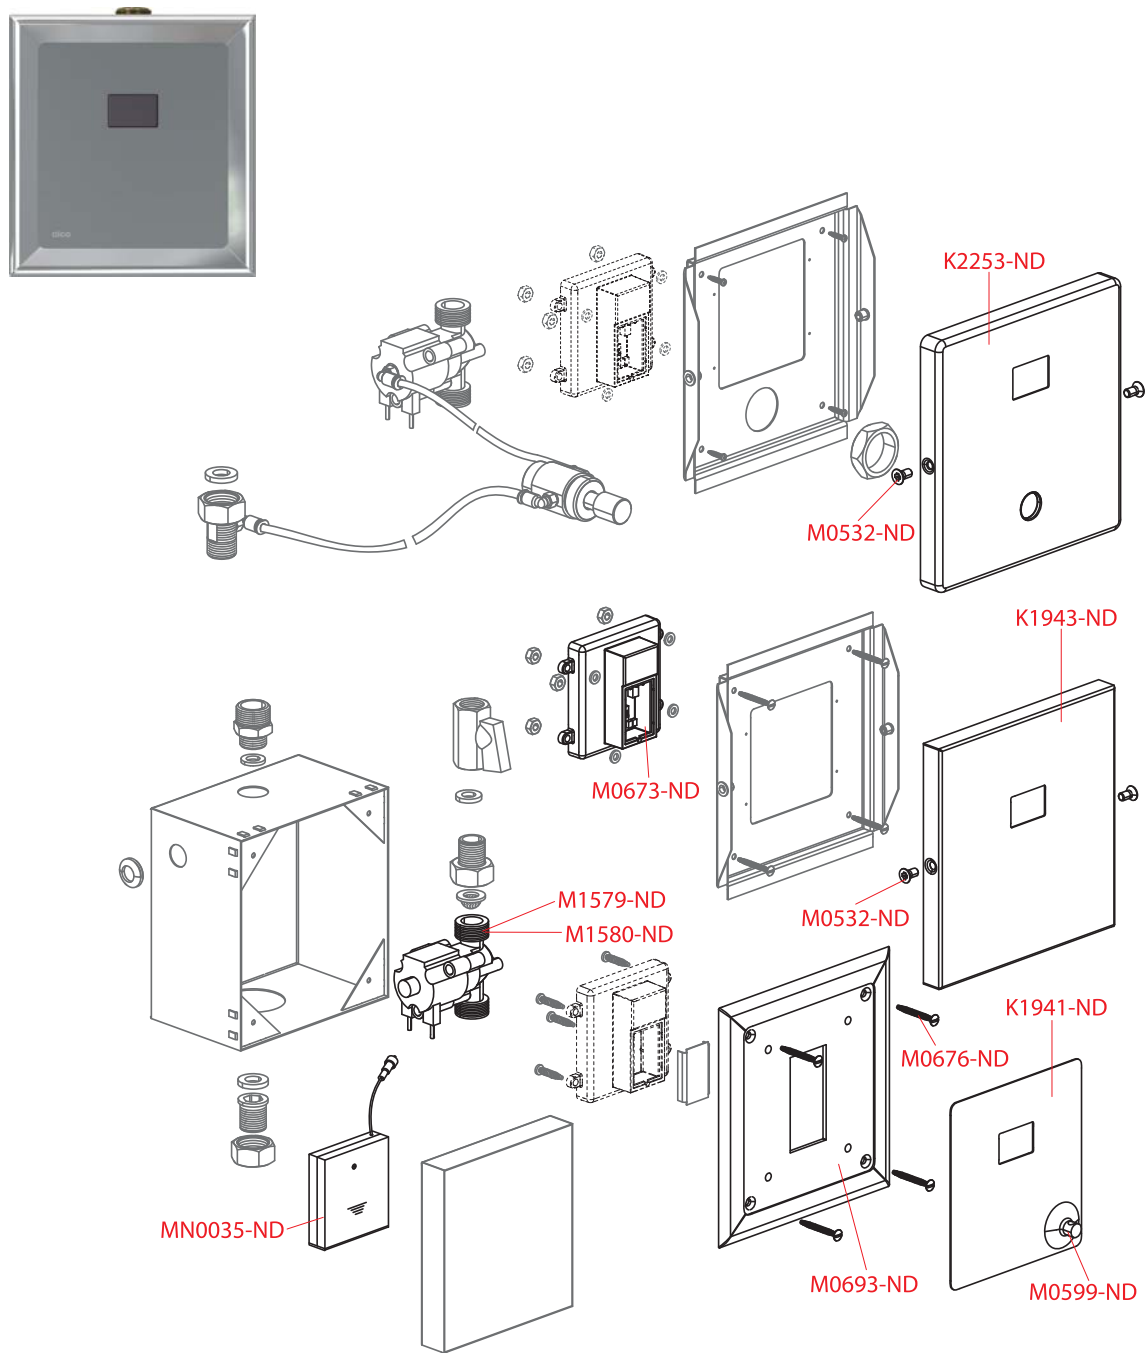

ASP4

Obj. číslo	Popis	Cena
K1941-ND	Kryt rámečku	120 Kč
K1943-ND	Rámeček nerez	710 Kč
K2253-ND	Rámeček nerez ASP4-KT	742 Kč
M0532-ND	Šroub M 4×10	26 Kč
M0599-ND	Přísavná podložka 30 mm	32 Kč
M0673-ND	Kompletní infra snímač pro WC senzor	3 683 Kč
M0676-ND	Šroub 3,5×32	16 Kč
M0693-ND	Deska-senzor pisoár, pokovená	342 Kč
M1579-ND	Ventil R Mini-baterie	2 558 Kč
M1580-ND	Ventil R Mini-zdroj	2 335 Kč
MN0035-ND	Pouzdro pro tužkové baterie	707 Kč

Příslušenství

WC moduly

Ovládací tlačítka
a senzory

Ventily a WC plastové
nádržky

WC sedátka

Podlahové žláby

Venkovní odvodnění

Podlahové vpusti

Sifony

WC příslušenství