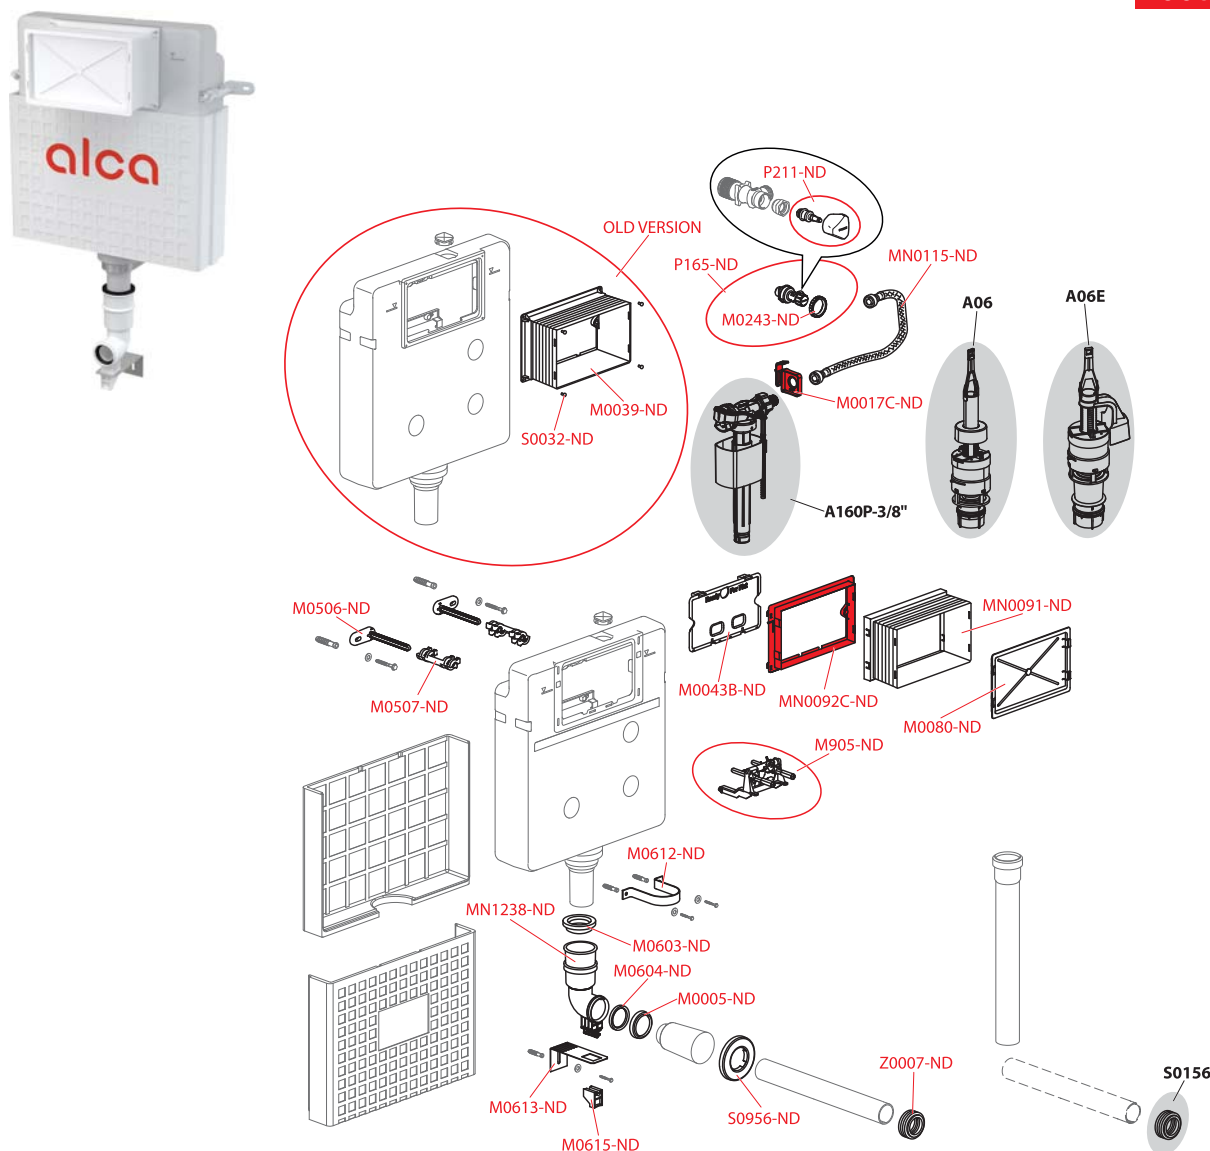

A112

VÝROBA
2005-2017

Obj. číslo	Popis	Cena
M0005-ND	Kroužek přívodu A100	42 Kč
M0017C-ND	Držák napouštěcího ventilu	21 Kč
M0039-ND	Rukáv pro WC moduly	77 Kč
M0043B-ND	Deska vnitřní pro WC moduly	42 Kč
M0080-ND	Víko rukávu pro WC moduly	59 Kč
M0243-ND	Matice držáku roháčku	29 Kč
M0506-ND	Opěrka závěsu nádržky	31 Kč
M0507-ND	Závěs nádržky	23 Kč
M0603-ND	Manžeta	59 Kč
M0604-ND	Těsnění přívodu	44 Kč
M0612-ND	Pásek děrovaný rovný 17/6,5	59 Kč
M0613-ND	Držák	65 Kč

Obj. číslo	Popis	Cena
M0615-ND	Zámek držáku	29 Kč
M905-ND	Mechanismus kompletní	134 Kč
MN0091-ND	Rukáv rámečku pro WC moduly	71 Kč
MN0092C-ND	Rámeček rukávu pro WC moduly	47 Kč
MN0115-ND	Hadička s o-kroužkem pro modul	137 Kč
MN1238-ND	Koleno přívodní AM112	132 Kč
P165-ND	Rohový ventil držákem a maticí	481 Kč
P211-ND	Sada pro výměnu rohového ventilu Schell	311 Kč
S0032-ND	Šroub do plechu 4,2x16 DIN 7983 A2	15 Kč
S0956-ND	Rozeta DN40	32 Kč
Z0007-ND	Vložka vrapová DN 60/40	45 Kč

Příslušenství

WC moduly

Ovládací tlačítka
a senzory

Ventily a WC plastové
nádržky

WC sedátka

Podlahové žlaby

Venkovní odvodnění

Podlahové vpusti

Sifony

WC příslušenství