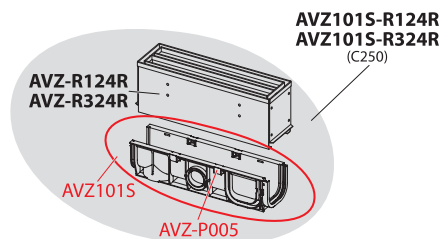

AVZ101-R121, AVZ101-R122, AVZ101-R123, AVZ101-R124, AVZ101-R321, AVZ101-R322,
AVZ101-R323, AVZ101-R324, AVZ101S-R121R, AVZ101S-R122R, AVZ101S-R123R, AVZ101S-
R124R, AVZ101S-R321R, AVZ101S-R322R, AVZ101S-R323R, AVZ101S-R324R

Obj. číslo	Popis	Cena
AVZ-P005	Krytka montážních otvorů	32 Kč
AVZ101	Venkovní žlab 100 mm bez rámu	484 Kč
AVZ101S	Venkovní žlab 500 mm bez rámu	414 Kč