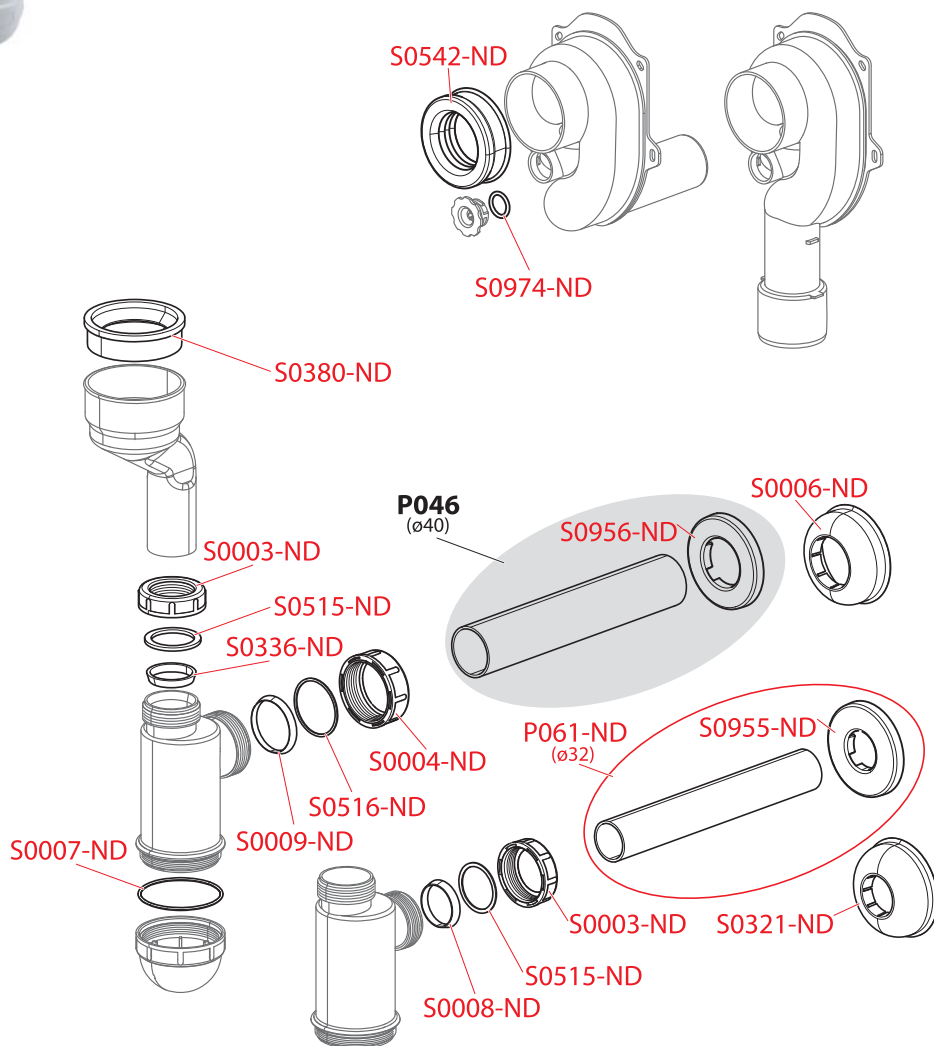

Sifony

WC příslušenství

A45A, A45B, A45C

Obj. číslo	Popis	Cena
P061-ND	Trubka DN32 s rozetou	47 Kč
S0003-ND	Matice G1 1/4"	16 Kč
S0004-ND	Matice G1 1/2" pro sifony	21 Kč
S0006-ND	Rozeta DN40	32 Kč
S0007-ND	O-kroužek 58x2	21 Kč
S0008-ND	Těsnění kuželové 36x31,5x5	25 Kč
S0009-ND	Těsnění kuželové 44x39x5	23 Kč
S0321-ND	Rozeta DN32	32 Kč