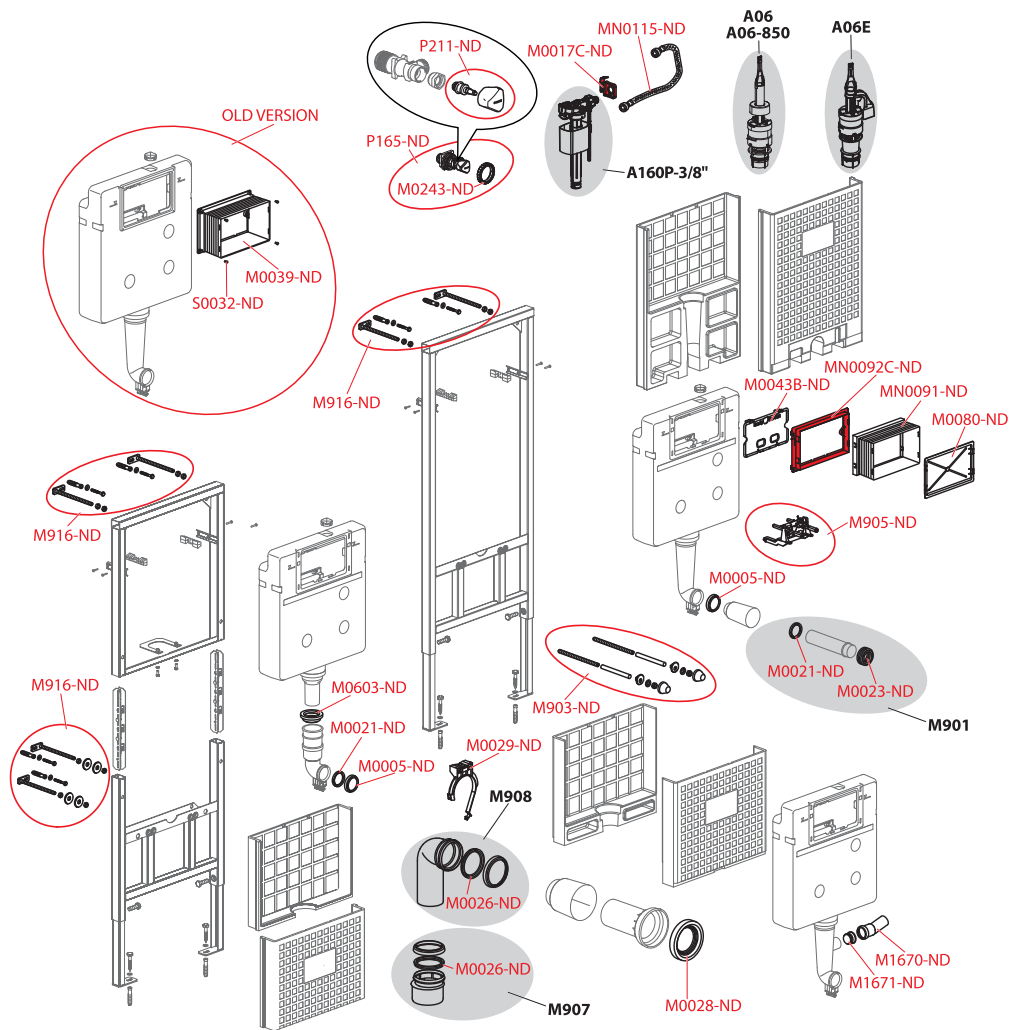

A101/850, A102/850, A101/1000, A101/1200, A102/1000, A102/1200, A101/1200D, A101/1200E, A101/1200V, A102/1200E, A102/1200V

VÝROBA
2005-2017

Obj. číslo	Popis	Cena
M0005-ND	Kroužek přívodu A100	42 Kč
M0017C-ND	Držák napouštěcího ventilu	21 Kč
M0021-ND	Těsnění přívodu (WC moduly)	39 Kč
M0023-ND	Vrapová vložka 45×58×25 (WC moduly)	45 Kč
M0026-ND	Těsnění odpadu (WC moduly)	67 Kč
M0028-ND	Těsnění propojky (WC moduly)	143 Kč
M0029-ND	Držák odpadu	81 Kč
M0039-ND	Rukáv pro WC moduly	77 Kč
M0043B-ND	Deska vnitřní pro WC moduly	42 Kč
M0080-ND	Víko rukávu pro WC moduly	59 Kč
M0243-ND	Matice držáku roháčku	29 Kč
M0603-ND	Manžeta	59 Kč

Obj. číslo	Popis	Cena
M1670-ND	HT koleno 40/15	67 Kč
M1671-ND	Zátka otvoru	42 Kč
M903-ND	Závitové tyče + přísl.	155 Kč
M905-ND	Mechanismus kompletní	134 Kč
M916-ND	Fixační set	402 Kč
MN0091-ND	Rukáv rámečku pro WC moduly	71 Kč
MN0092C-ND	Rámeček rukávu pro WC moduly	47 Kč
MN0115-ND	Hadička s o-kroužkem pro modul	137 Kč
P165-ND	Rohový ventil držákem a maticí	481 Kč
P211-ND	Sada pro výměnu rohového ventilu Schell	311 Kč
S0032-ND	Šroub do plechu 4,2×16 DIN 7983 A2	15 Kč

Příslušenství

WC moduly

Ovládací tlačítka
a senzory

Ventily a WC plastové
nádržky

WC sedátka

Podlahové žláby

Venkovní odvodnění

Podlahové vpusti

Sifony

WC příslušenství