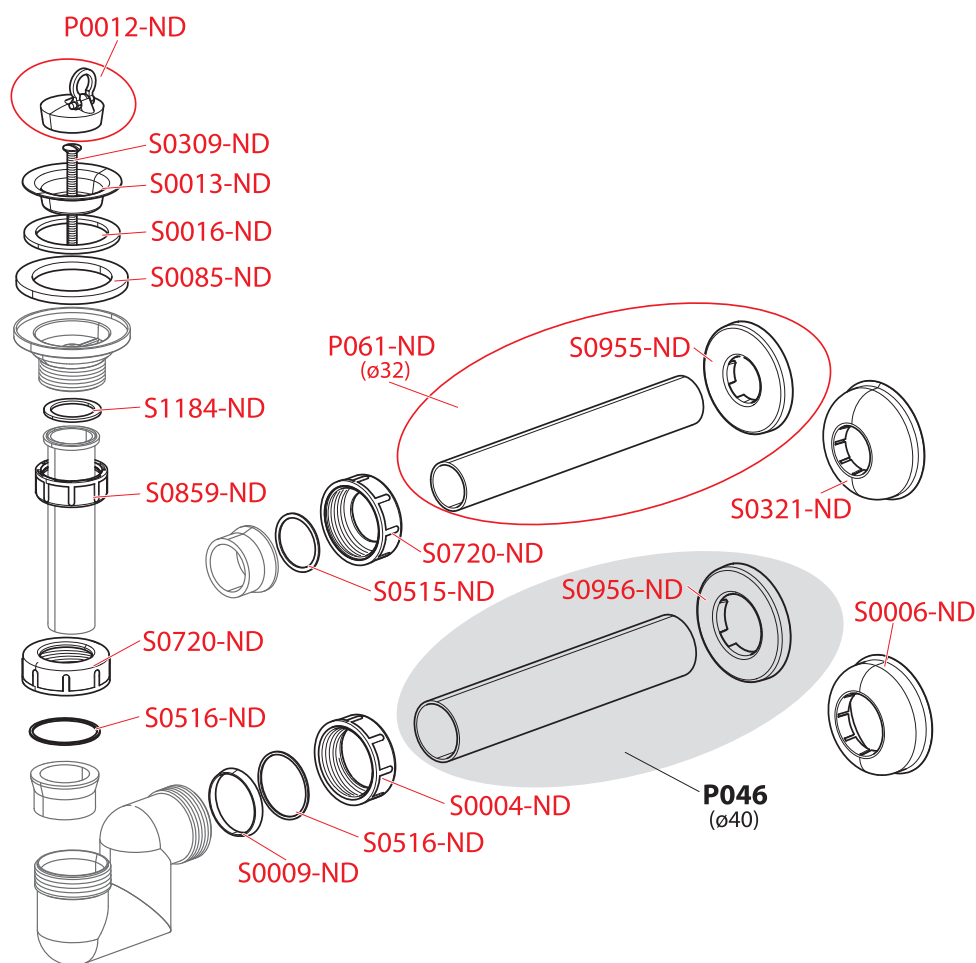

Sifony

WC příslušenství

A412, A45F

Obj. číslo	Popis	Cena
P0012-ND	Zátka PVC 5/4" (umyvadlové sifony)	26 Kč
P061-ND	Trubka DN32 s rozetou	47 Kč
S0004-ND	Matice G1 1/2" pro sifony	21 Kč
S0006-ND	Rozeta DN40	32 Kč
S0009-ND	Těsnění kuželové 44×39×5	23 Kč
S0013-ND	Mřížka sifonu 5/4" nerez	47 Kč
S0016-ND	Těsnění 60×45,5×2	23 Kč
S0085-ND	Těsnění 70×50×6	26 Kč
S0309-ND	Šroub M6×80 nerez	28 Kč