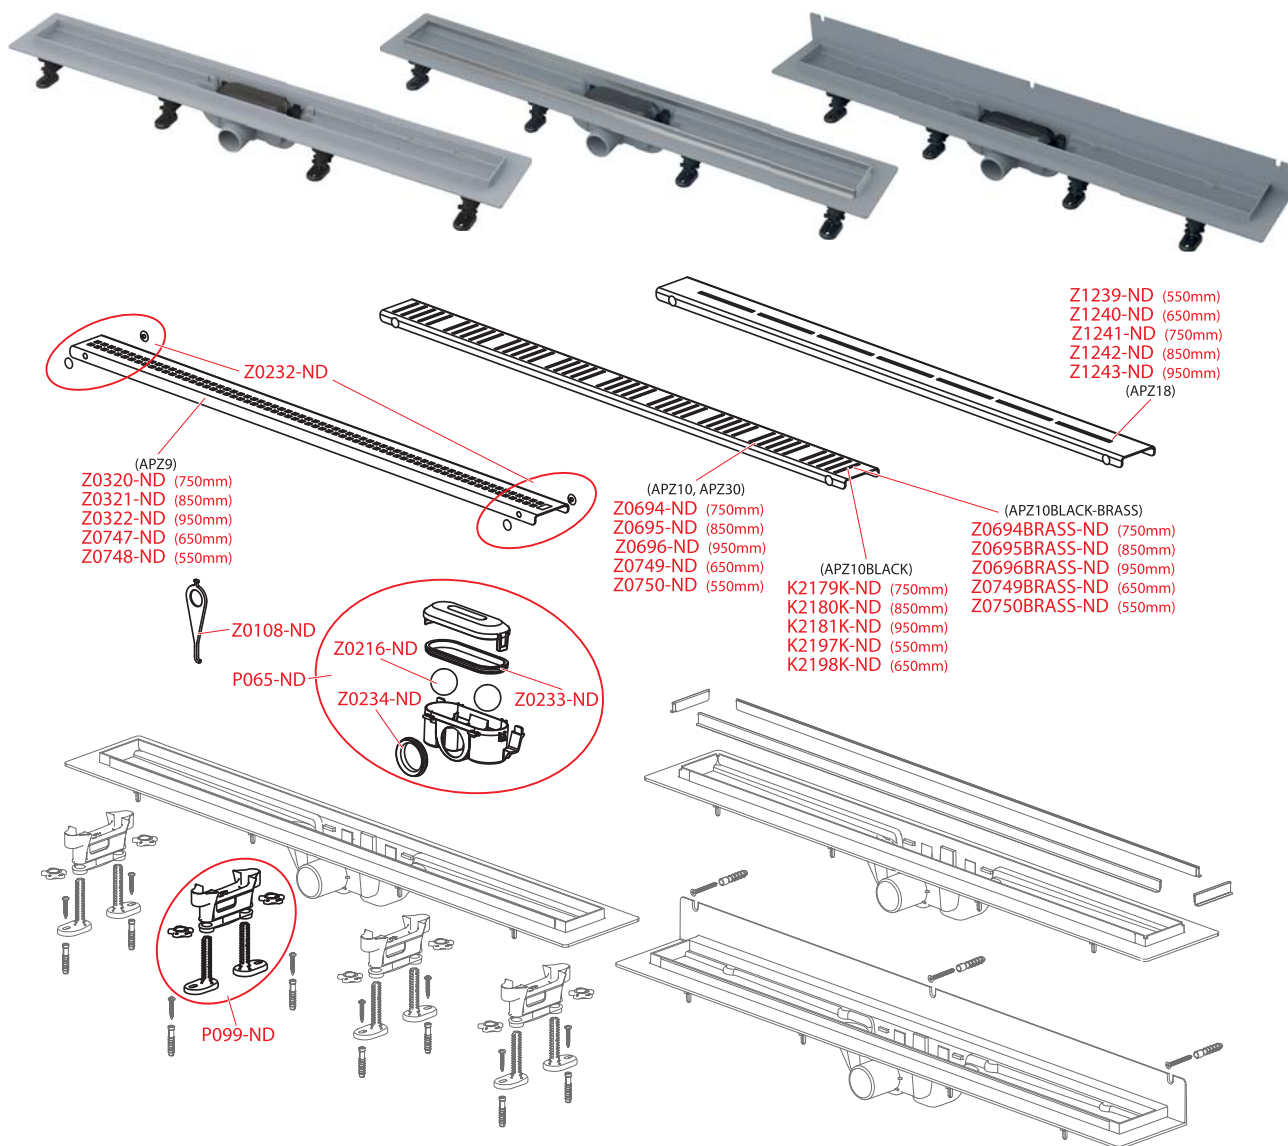

APZ9 Simple, APZ10 Simple, APZ18 Simple, APZ10BLACK Simple, APZ10BLACK-BRASS Simple, APZ30 Wall

Obj. číslo	Popis	Cena
K2179K-ND	Rošt APZ10BLACK 750	2 347 Kč
K2180K-ND	Rošt APZ10BLACK 850	2 465 Kč
K2181K-ND	Rošt APZ10BLACK 950	2 585 Kč
K2197K-ND	Rošt APZ10BLACK 550	2 123 Kč
K2198K-ND	Rošt APZ10BLACK 650	2 238 Kč
P065-ND	Zápachová uzávěra pro plastový žlab	363 Kč
P099-ND	Výškově stavitelné nohy	146 Kč
Z0108-ND	Háček žlabu, kov	59 Kč
Z0216-ND	Kulička broušená	29 Kč
Z0232-ND	Zátka vymezovací set	59 Kč
Z0233-ND	Těsnění víka - plastové žlaby	45 Kč
Z0234-ND	Těsnění sifonu - plastový žlab	32 Kč
Z0320-ND	Rošt APZ9-750	1 879 Kč
Z0321-ND	Rošt APZ9-850	1 972 Kč
Z0322-ND	Rošt APZ9-950	2 068 Kč
Z0694-ND	Rošt APZ10 750	1 879 Kč

Obj. číslo	Popis	Cena
Z0694BRASS-ND	Rošt APZ10 - 750 BRASS	2 347 Kč
Z0695-ND	Rošt APZ10 850	1 972 Kč
Z0695BRASS-ND	Rošt APZ10 - 850 BRASS	2 465 Kč
Z0696-ND	Rošt APZ10 950	2 068 Kč
Z0696BRASS-ND	Rošt APZ10 - 950 BRASS	2 585 Kč
Z0747-ND	Rošt APZ9-650	1 790 Kč
Z0748-ND	Rošt APZ9-550	1 699 Kč
Z0749-ND	Rošt APZ10 650	1 790 Kč
Z0749BRASS-ND	Rošt APZ10 - 650 BRASS	2 238 Kč
Z0750-ND	Rošt APZ10 550	1 699 Kč
Z0750BRASS-ND	Rošt APZ10 - 550 BRASS	2 123 Kč
Z1239-ND	Rošt APZ18-550	1 835 Kč
Z1240-ND	Rošt APZ18-650	1 934 Kč
Z1241-ND	Rošt APZ18-750	2 028 Kč
Z1242-ND	Rošt APZ18-850	2 129 Kč
Z1243-ND	Rošt APZ18-950	2 233 Kč