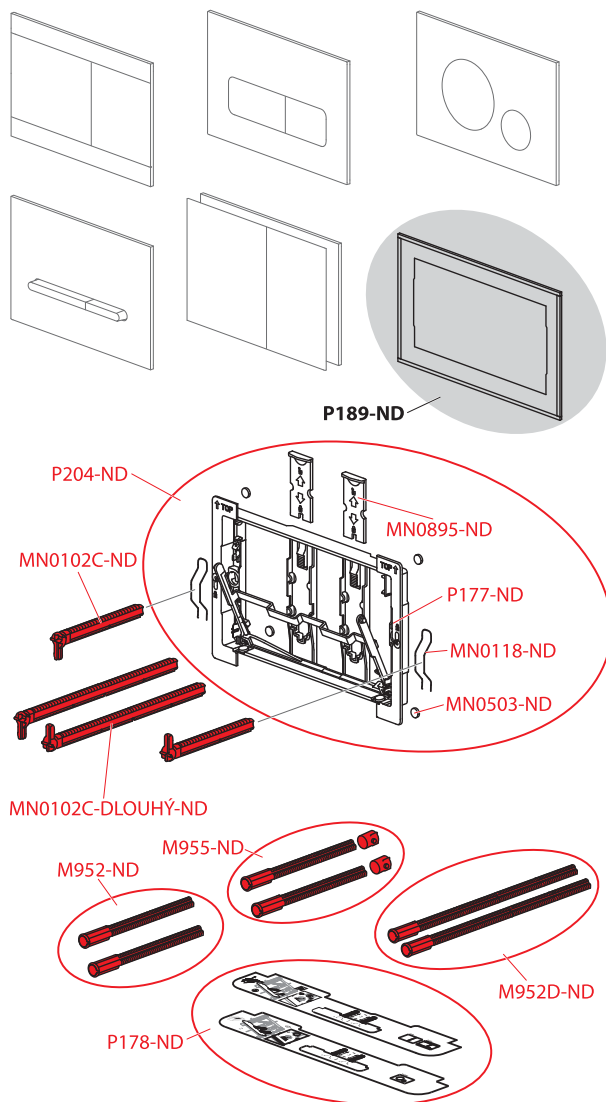

AIR, FUN, MOON, TURN, STING, STRIPE, AIR LIGHT, AIR LIGHT R, RAY

VÝROBA OD
2Q/2021

VÝROBA
OD 2013

Obj. číslo	Popis	Cena
K1714-ND	Rámeček FLAT	254 Kč
K1715-ND	Rámeček FLAT	296 Kč
M0041-ND	Šroub do plechu 3,5×13 DIN 7981 C A2	28 Kč
M0043B-ND	Deska vnitřní pro WC moduly	42 Kč
M0552-ND	Čep tlačný	21 Kč
M0553-ND	Tlačný trn A101	21 Kč
M0555-ND	Tlačný trn A1101	21 Kč
M0566B-ND	Šroub univerzální	20 Kč
M0582-ND	Pružina rámečku FLAT	31 Kč
M0587-ND	Vrut 3,5×20	21 Kč
M952-ND	Šroub mechanismu pro WC moduly, 2 ks	32 Kč
M952D-ND	Šroub mechanismu pro WC moduly prodloužený, 2 ks	143 Kč

Obj. číslo	Popis	Cena
M955-ND	Sada pro výměnu šroubů mechanismu AM	43 Kč
M958-ND	Deska s mechanismem pro Slimmodul	174 Kč
MN0102C-DLOUHÝ-ND	Šroub rámu tlačítka prodloužený 1 ks	72 Kč
MN0102C-ND	Šroub rámu tlačítka	36 Kč
MN0118-ND	Pružina šroubu tlačítka	31 Kč
MN0503-ND	Těsnění s lepidlem	32 Kč
MN0895-ND	Zarážka mechanismu FLAT	23 Kč
P177-ND	Rámeček tlačítka FLAT 2021	611 Kč
P178-ND	Set šablon pro nastavení tlačítek FLAT	72 Kč
P204-ND	Rámeček tlačítka FLAT s výklopem	611 Kč

Příslušenství

WC moduly

Ovládací tlačítka
a senzory

Ventily a WC plastové
nádržky

WC sedátka

Podlahové žláby

Venkovní odvodnění

Podlahové vpusti

Sifony

WC příslušenství