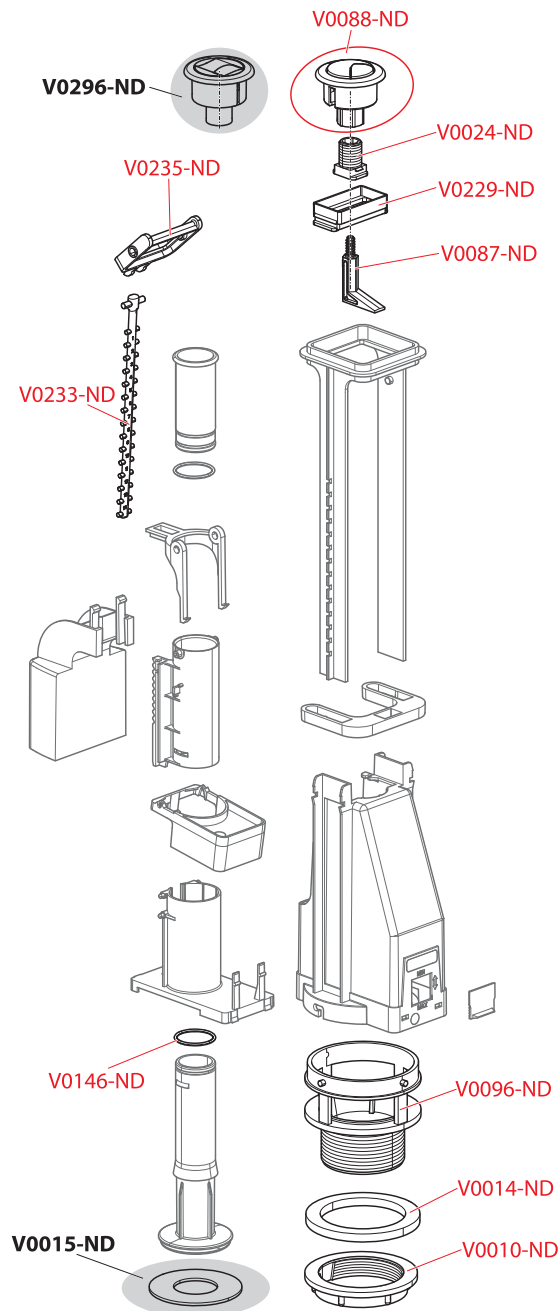

A08, A08A

Obj. číslo	Popis	Cena
V0010-ND	Matice výpusti TR 60×3	42 Kč
V0014-ND	Těsnění 80×60×6	25 Kč
V0024-ND	Šroub posuvný	26 Kč
V0087-ND	Čep tlačítka	28 Kč
V0088-ND	Dvoutlačítko kompletní chrom	171 Kč
V0096-ND	Výpust – A08	88 Kč
V0146-ND	O-kroužek 22×2	20 Kč
V0229-ND	Vložka posuvná A08	31 Kč
V0233-ND	Táhlo A08	31 Kč
V0235-ND	Páka A08	31 Kč

Příslušenství

WC moduly

Ovládací tlačítka
a senzory

Ventily a WC plastové
nádržky

WC sedátka

Podlahové žláby

Venkovní odvodnění

Podlahové vpusti

Sifony

WC příslušenství