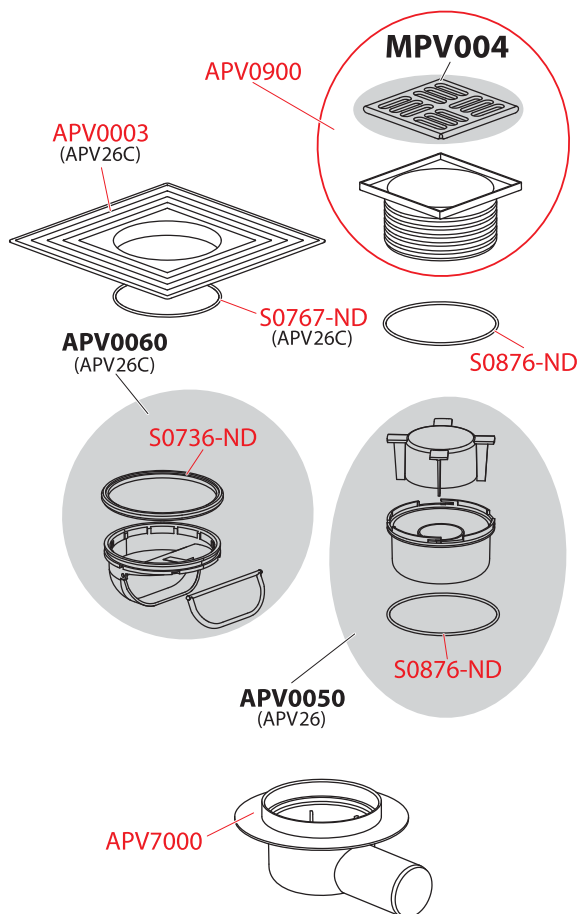

Obj. číslo	Popis	Cena
APV4000	Tělo vpusti DN50/70 mm přímé	169 Kč
APV5000	Tělo vpusti DN50/70 mm boční	150 Kč
APV6000	Tělo vpusti DN50 mm přímé	150 Kč
MPV005	Mřížka 143×143 mm nerez	318 Kč
MPV006	Mřížka 102×102 mm šedá	91 Kč
MPV007	Mřížka 143×143 mm šedá	120 Kč
MPV008	Mřížka 102×102 mm nerez AISI 316L	422 Kč
MPV009	Mřížka 143×143 mm nerez AISI 316L	1 075 Kč
S0400-ND	O-kroužek k hrdlu vpusti	36 Kč
S0401-ND	O-kroužek k zápachové uzávěře	40 Kč
S0647-ND	O-kroužek k hrdlu vpusti	36 Kč
Z1893-ND	Těsnění vpusti APV140/240	93 Kč

Sifony

WC příslušenství

APV10, APV11, APV12, APV13, APV26, APV26C

Obj. číslo	Popis	Cena
APV0003	Límeč 2. úrovně izolace DN105	99 Kč
APV0900	Hrdlo vpusti, mřížka 105×105 mm nerez	182 Kč
APV7000	Tělo vpusti DN50 mm boční	150 Kč
S0736-ND	Těsnění APV26C	45 Kč
S0741-ND	O-kroužek k límci druhé úrovně izolace	45 Kč
S0767-ND	O-kroužek 85×2,5 NBR 70	39 Kč
S0876-ND	O-kroužek 90×2 NBR 70Sh	37 Kč