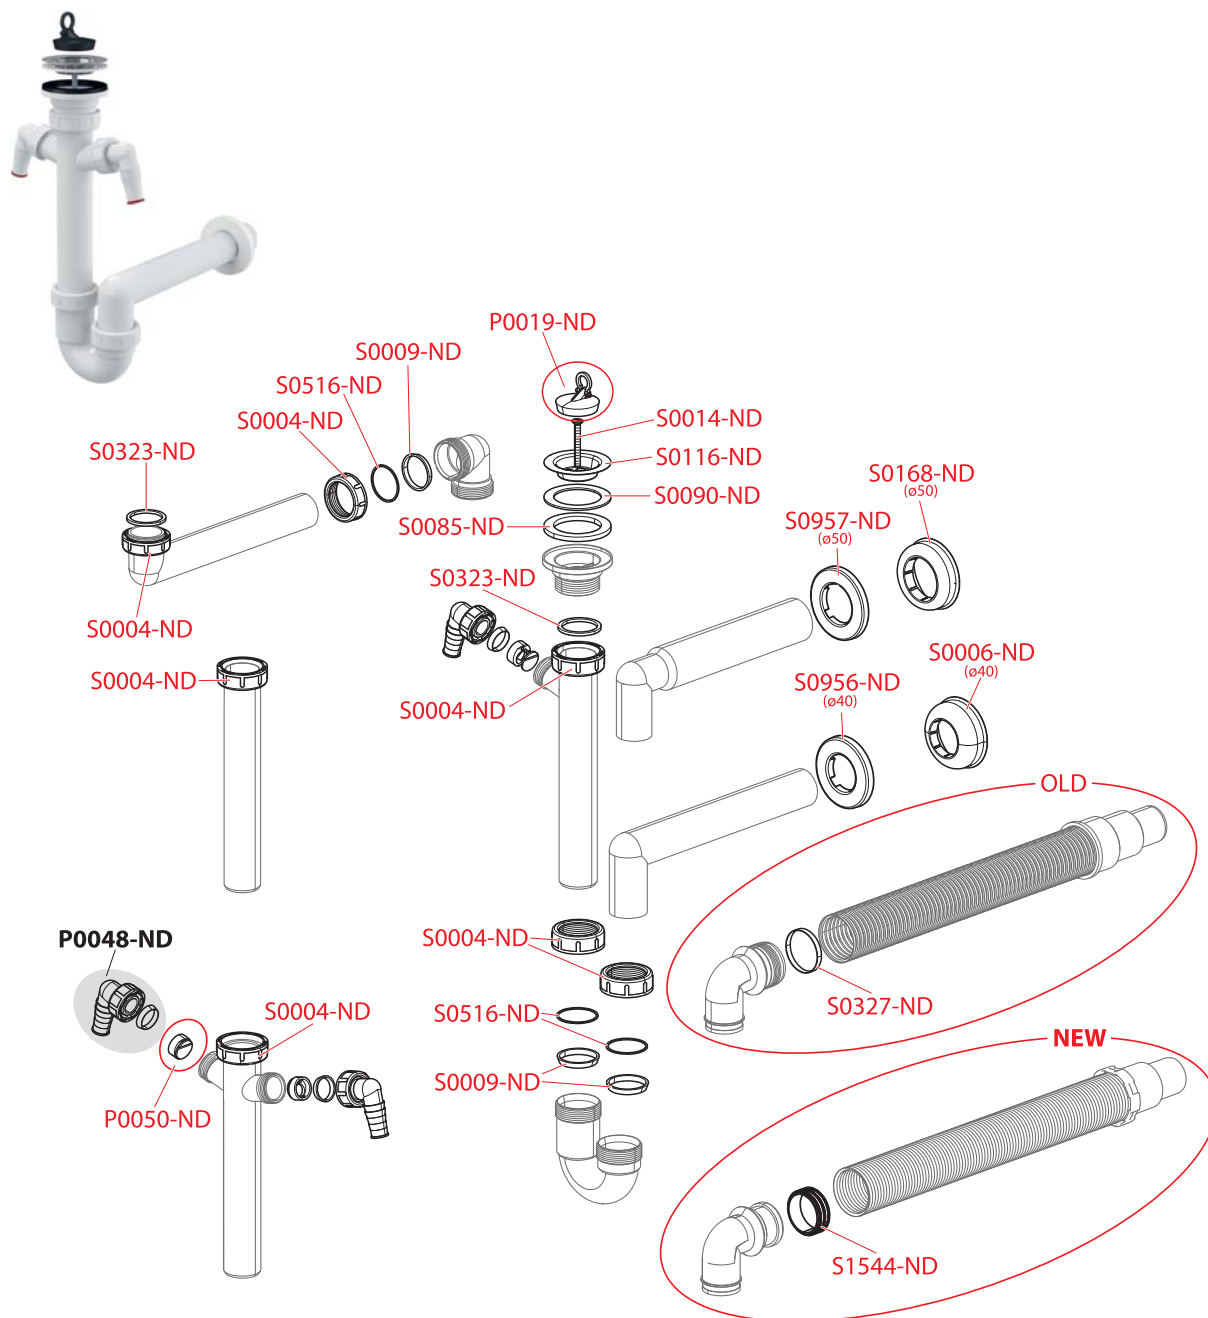

Sifony

WC příslušenství

A80, A81, A82, A83, A84, A44M, A800, A810, A820, A830, A840, A870P

Obj. číslo	Popis	Cena
P0019-ND	Zátka PVC 6/4" (dřezové sifony)	28 Kč
P0050-ND	Vložka + klapka	45 Kč
S0004-ND	Matice G1 1/2" pro sifony	21 Kč
S0006-ND	Rozeta DN40	32 Kč
S0009-ND	Těsnění kuželové 44×39×5	23 Kč
S0014-ND	Šroub M6×50 nerez	31 Kč
S0085-ND	Těsnění 70×50×6	26 Kč
S0090-ND	Těsnění 70×50×2	26 Kč