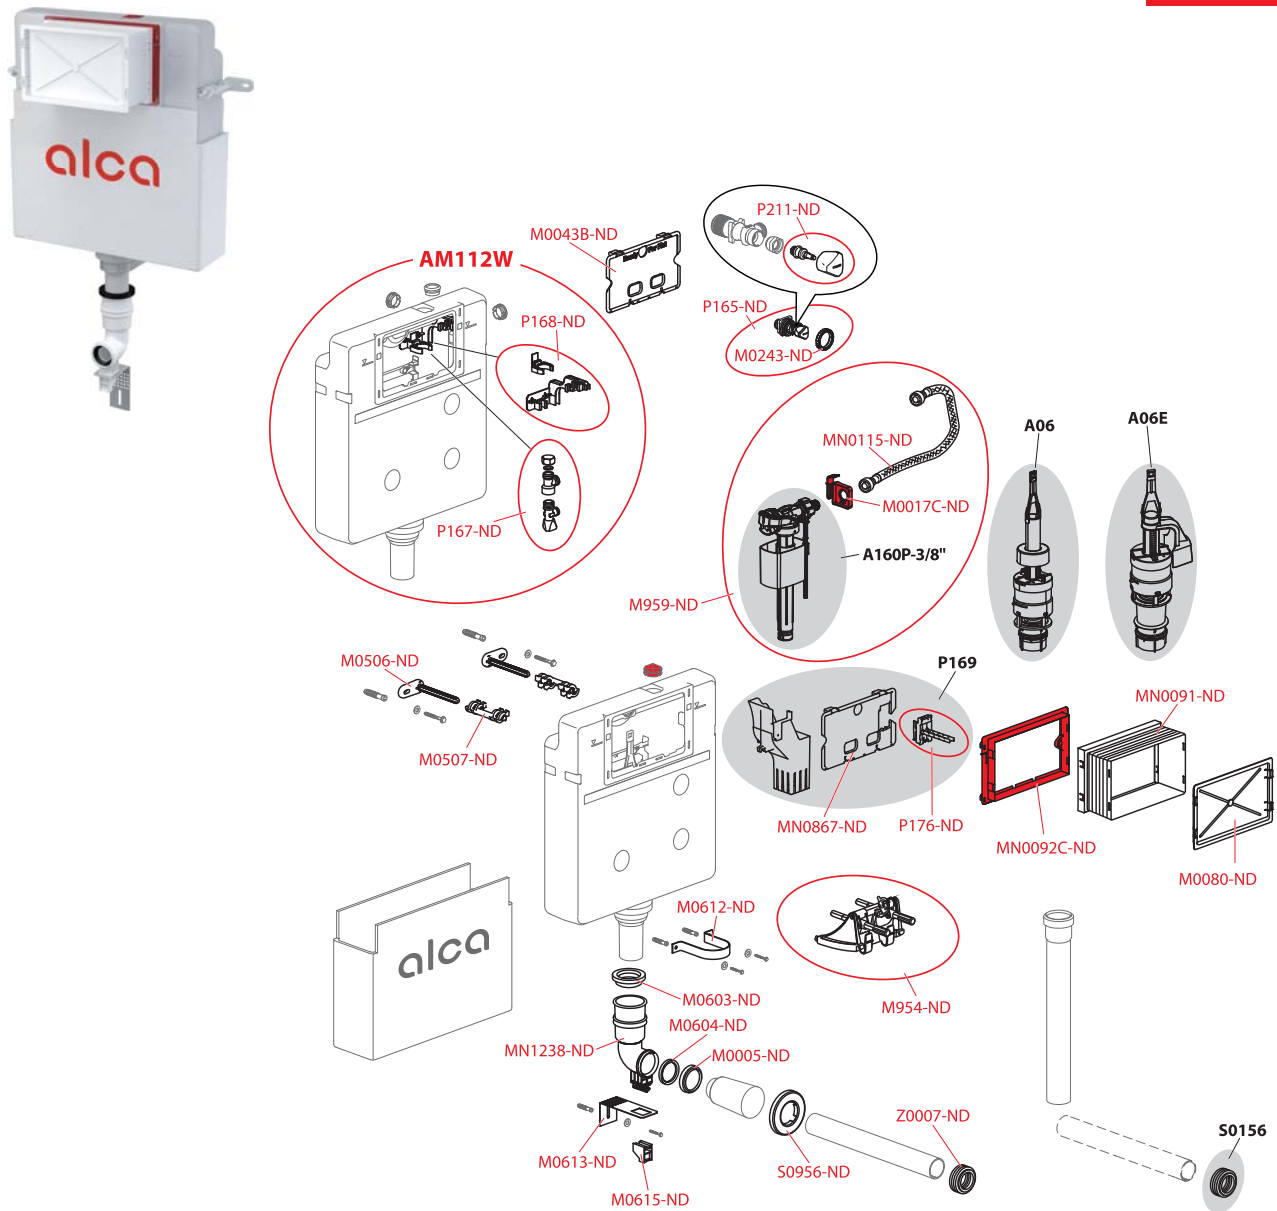

AM112, AM112W

Obj. číslo	Popis	Cena
M0005-ND	Kroužek přívodu A100	42 Kč
M0017C-ND	Držák napouštěcího ventilu	21 Kč
M0043B-ND	Deska vnitřní pro WC moduly	42 Kč
M0080-ND	Víko rukávu pro WC moduly	59 Kč
M0243-ND	Matice držáku roháčku	29 Kč
M0506-ND	Opěrka závěsu nádržky	31 Kč
M0507-ND	Závěs nádržky	23 Kč
M0603-ND	Manžeta	59 Kč
M0604-ND	Těsnění přívodu	44 Kč
M0612-ND	Pásek děrovaný rovný 17/6,5	59 Kč
M0613-ND	Držák	65 Kč
M0615-ND	Zámek držáku	29 Kč
M954-ND	Mechanismus kompletní pro WC moduly	149 Kč
M959-ND	Sada pro výměnu NV a hadičky - modul	501 Kč

Obj. číslo	Popis	Cena
MN0091-ND	Rukáv rámečku pro WC moduly	71 Kč
MN0092C-ND	Rámeček rukávu pro WC moduly	47 Kč
MN0115-ND	Hadička s o-kroužkem pro modul	137 Kč
MN0867-ND	Vnitřní deska pro zásobník	71 Kč
MN1238-ND	Koleno přívodní AM112	132 Kč
P165-ND	Rohový ventil držákem a maticí	481 Kč
P167-ND	Rohový ventil s T-kusem	684 Kč
P168-ND	Set držáku rohového ventilu	158 Kč
P176-ND	Set vyhazovač a podavač tablet	481 Kč
P211-ND	Sada pro výměnu rohového ventilu Schell	311 Kč
S0956-ND	Rozeta DN40	32 Kč
Z0007-ND	Vložka vrapová DN 60/40	45 Kč