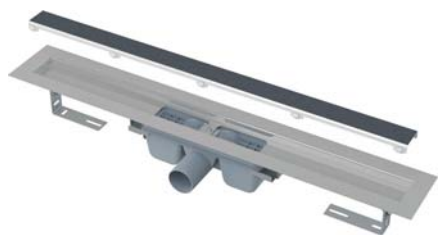

APZ15 Marble, APZ115 Marble Low

Obj. číslo	Popis	Cena
K2185-ND	Kovový hřeben FLOOR	50 Kč
P174-ND	Zápachová uzávěra nízká kompletní	127 Kč
P206-ND	Zápachová uzávěra	127 Kč
S0528-ND	Zápachová uzávěra SPZ	42 Kč
S0529-ND	Sítka SPZ	36 Kč
S0536-ND	O-kroužek 75x2,5	28 Kč
S0663-ND	Zápachová uzávěra SPZ nízká	42 Kč
SPZ01-ND	Sífon pro podlahový žlab	985 Kč
SPZ03-ND	Sífon pro podlahový žlab nízký boční	985 Kč
Z0108-ND	Háček žlabu, kov	59 Kč

Obj. číslo	Popis	Cena
Z0789-ND	Plastová podložka APZ6, APZ15 – 6 ks	81 Kč
Z1581-ND	Rošt APZ15/115 pro vložení dlažby – 300	1 426 Kč
Z1582-ND	Rošt APZ15/115 pro vložení dlažby – 550	2 280 Kč
Z1583-ND	Rošt APZ15/115 pro vložení dlažby – 650	2 406 Kč
Z1584-ND	Rošt APZ15/115 pro vložení dlažby – 750	2 536 Kč
Z1585-ND	Rošt APZ15/115 pro vložení dlažby – 850	2 663 Kč
Z1586-ND	Rošt APZ15/115 pro vložení dlažby – 950	2 793 Kč
Z1587-ND	Rošt APZ15/115 pro vložení dlažby – 1050	2 920 Kč
Z1588-ND	Rošt APZ15/115 pro vložení dlažby – 1150	3 046 Kč