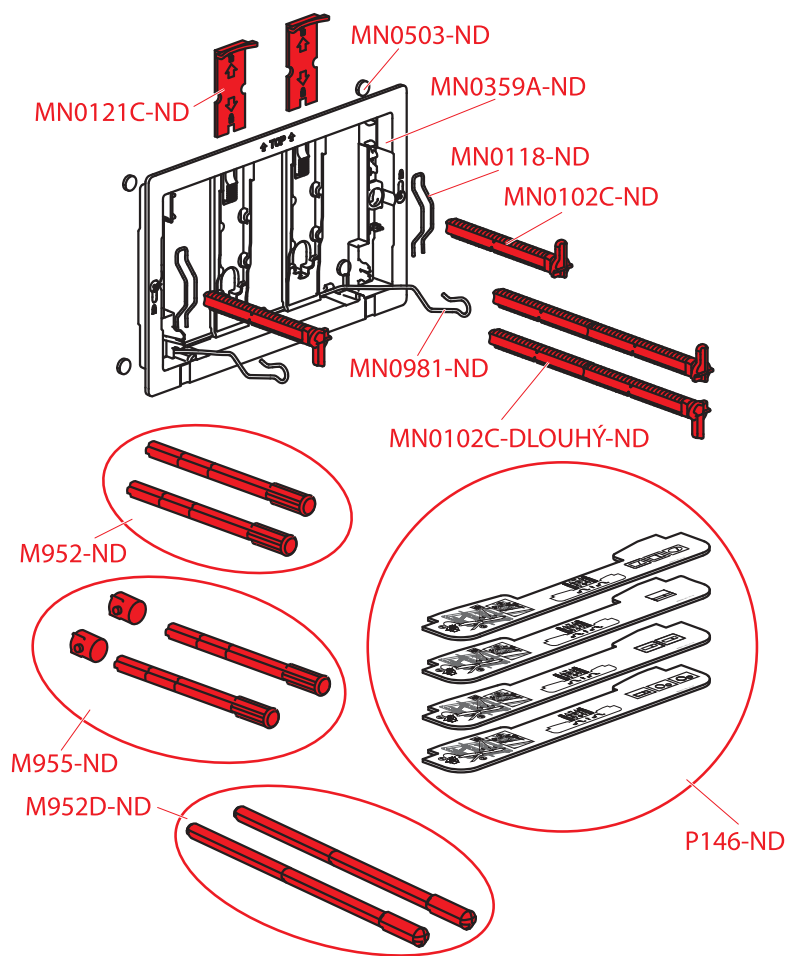

Ventily a WC plastové
nádržky

WC sedátka

Podlahové žláby

Venkovní odvodnění

Podlahové vpusti

Sifony

WC příslušenství

Obj. číslo	Popis	Cena
M0700-ND	Redukce G3/4"-G1/2"	263 Kč
M1522A-ND	Redukce G3/4"-G1/2" – zkrácená	227 Kč
M9031-ND	Redukce – sada	481 Kč

M57X, M67X, M77X, M187X, M197X

Obj. číslo	Popis	Cena
M952-ND	Šroub mechanismu pro WC moduly, 2 ks	32 Kč
M952D-ND	Šroub mechanismu pro WC moduly prodloužený, 2 ks	143 Kč
M955-ND	Sada pro výměnu šroubů mechanismu AM	43 Kč
MN0102C-DLOUHÝ-ND	Šroub rámu tlačítka prodloužený 1 ks	72 Kč
MN0102C-ND	Šroub rámu tlačítka	36 Kč
MN0118-ND	Pružina šroubu tlačítka	31 Kč
MN0121C-ND	Zarážka	23 Kč
MN0359A-ND	Rám tlačítka THIN	98 Kč
MN0503-ND	Těsnění s lepidlem	32 Kč
MN0981-ND	Pružina výklopu tlačítka THIN	36 Kč
P146-ND	Set šablon pro nastavení šroubů tlačítek	81 Kč