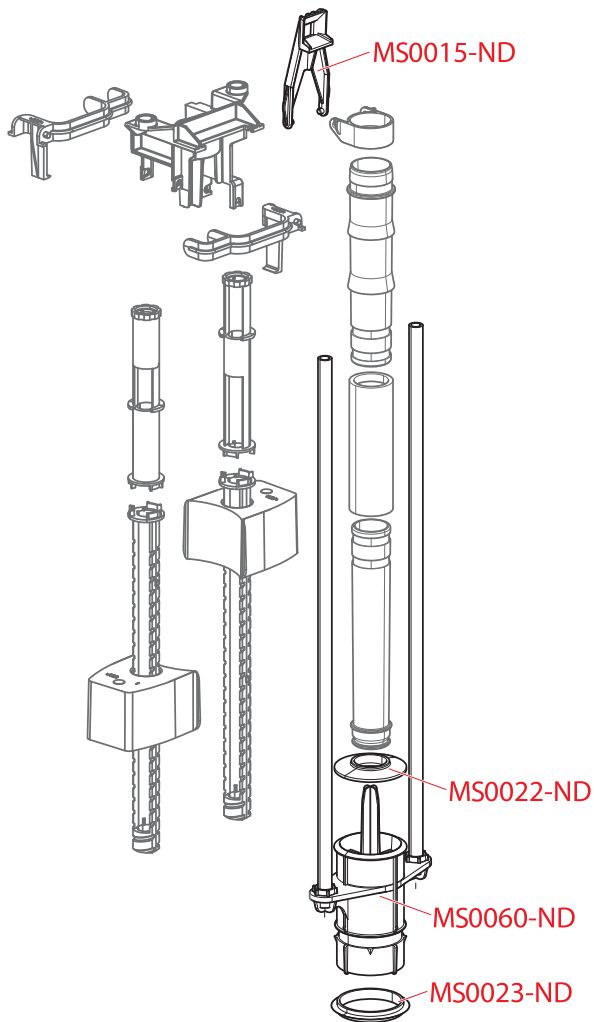

A09A

Obj. číslo	Popis	Cena
MS0015-ND	Táhlo k A09A	25 Kč
MS0022-ND	Těsnění VV – SLIM	36 Kč
MS0060-ND	Výpust kompletní	88 Kč