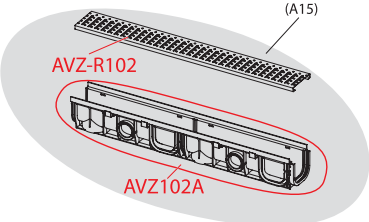

AVZ102-R102
(A15)