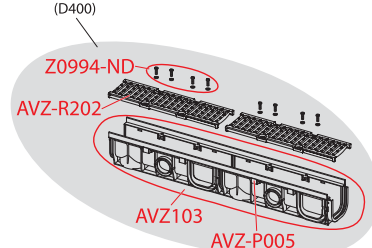

AVZ103-R202
(D400)