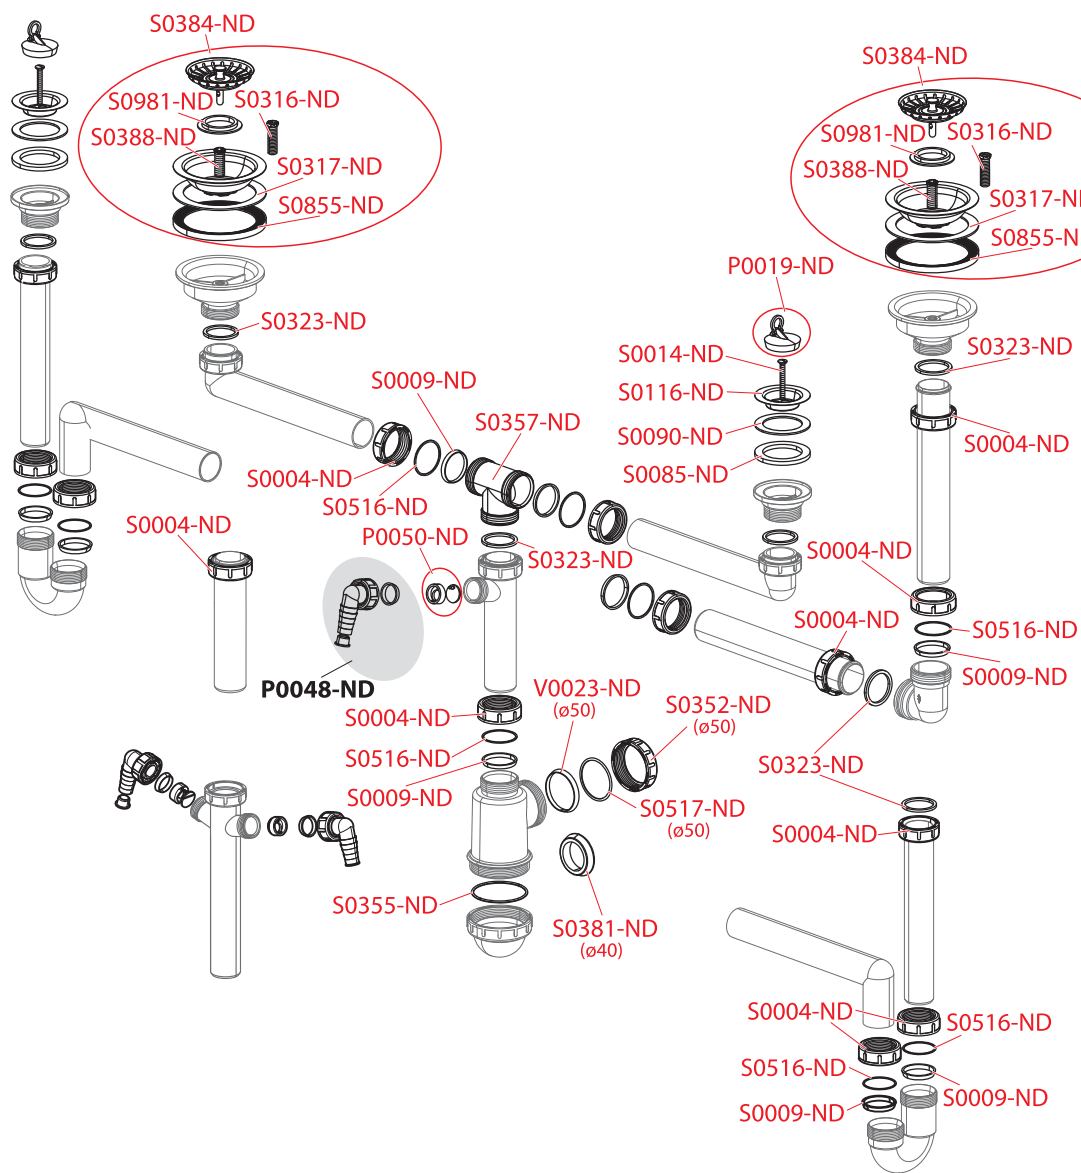

A448, A449, A448P, A449P, A453P, A454P, A8000

Obj. číslo	Popis	Cena
P0019-ND	Zátka PVC 6/4" (dřezové sifony)	28 Kč
P0050-ND	Vložka + klapka	45 Kč
S0004-ND	Matice G1 1/2" pro sifony	21 Kč
S0009-ND	Těsnění kuželové 44×39×5	23 Kč
S0014-ND	Šroub M6×50 nerez	31 Kč
S0085-ND	Těsnění 70×50×6	26 Kč
S0090-ND	Těsnění 70×50×2	26 Kč
S0116-ND	Mřížka DN 70 nerez 6/4"	49 Kč
S0316-ND	Šroub dlouhý 40 mm	100 Kč
S0317-ND	Těsnění 115×90×2	32 Kč
S0323-ND	Těsnění 45×37×3	26 Kč

Obj. číslo	Popis	Cena
S0352-ND	Matice G 2"	23 Kč
S0355-ND	O-kroužek 66×2,5	29 Kč
S0357-ND	Mezikus 40/40	45 Kč
S0381-ND	Redukce 50/40 bílá	34 Kč
S0384-ND	Mřížka komplet DN115 k A37	302 Kč
S0388-ND	Šroub výpusti 32 mm	87 Kč
S0516-ND	Třecí kroužek DN40	21 Kč
S0517-ND	Třecí kroužek DN50	22 Kč
S0855-ND	Těsnění sifonu 90 LOW	52 Kč
S0981-ND	Těsnění zátky dřezového sifonu DN 115	39 Kč
V0023-ND	Těsnění kuželové 56×49×6	25 Kč

Příslušenství

WC moduly

Ovládací tlačítka a senzory

Ventily a WC plastové nádržky

WC sedátka

Podlahové žláby

Venkovní odvodnění

Podlahové vpusti

Sifony

WC příslušenství