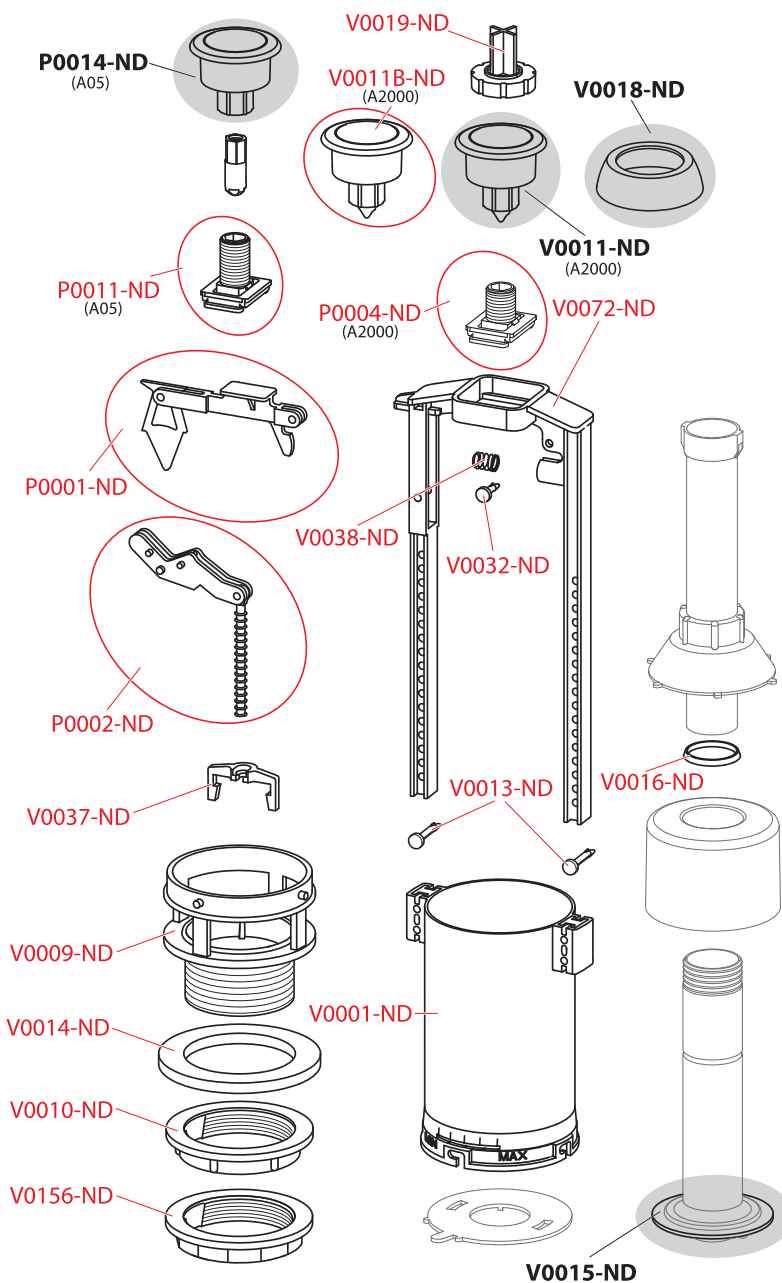

A05, A2000

Obj. číslo	Popis	Cena
P0001-ND	Páka I + kulisa	42 Kč
P0002-ND	Páka II + táhlo	42 Kč
P0004-ND	Šroub posuvný + vložka posuvná	26 Kč
P0011-ND	Šroub posuvný A05 + vložka posuvná	26 Kč
V0001-ND	Komora	88 Kč
V0009-ND	Výpust pro vypouštěcí ventil	88 Kč
V0010-ND	Matice výpusti TR 60×3	42 Kč
V0011B-ND	Tlačítko kompletní bílé (A2000)	50 Kč
V0013-ND	Čep 25	21 Kč

Obj. číslo	Popis	Cena
V0014-ND	Těsnění 80×60×6	25 Kč
V0016-ND	Kuželový kroužek pro vyp. ventil	22 Kč
V0019-ND	Klíč tlačítka 1/2"	25 Kč
V0032-ND	Čep 15	21 Kč
V0037-ND	Třmen	20 Kč
V0038-ND	Pružina tlačná nerez 63×6,5/8,87×20×9,5	25 Kč
V0072-ND	Rám univerzální II.	88 Kč
V0156-ND	Matice výpusti TR 60×3 šestihránná	42 Kč