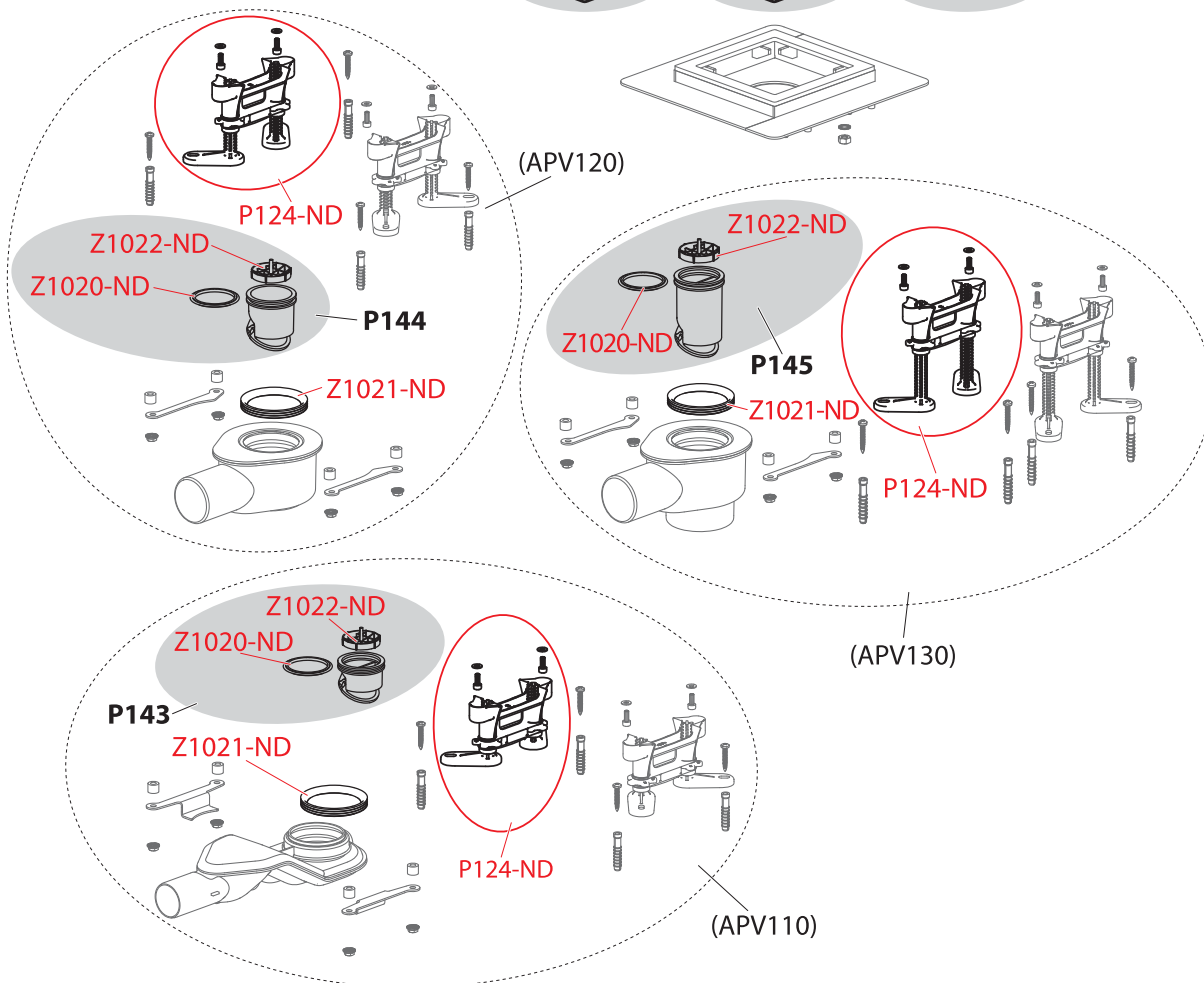

Obj. číslo	Popis	Cena
P124-ND	Výškově stavitelné nohy	196 Kč
Z0108-ND	Háček žlabu, kov	59 Kč
Z1020-ND	Těsnění ZU tvarové	55 Kč
Z1021-ND	Těsnění sifonu	78 Kč
Z1022-ND	Sítko APZ13	99 Kč

APV1, APV2, APV3, APV31, APV32, APV101, APV102, APV103, APV140, APV201, APV202, APV203, APV240, APV0800, APV1311, APV1324, APV2311, APV2321, APV2324, APV3344, APV3444, APV4344, APV4444, APV5111, APV5211, APV5411, APV6111, APV6211