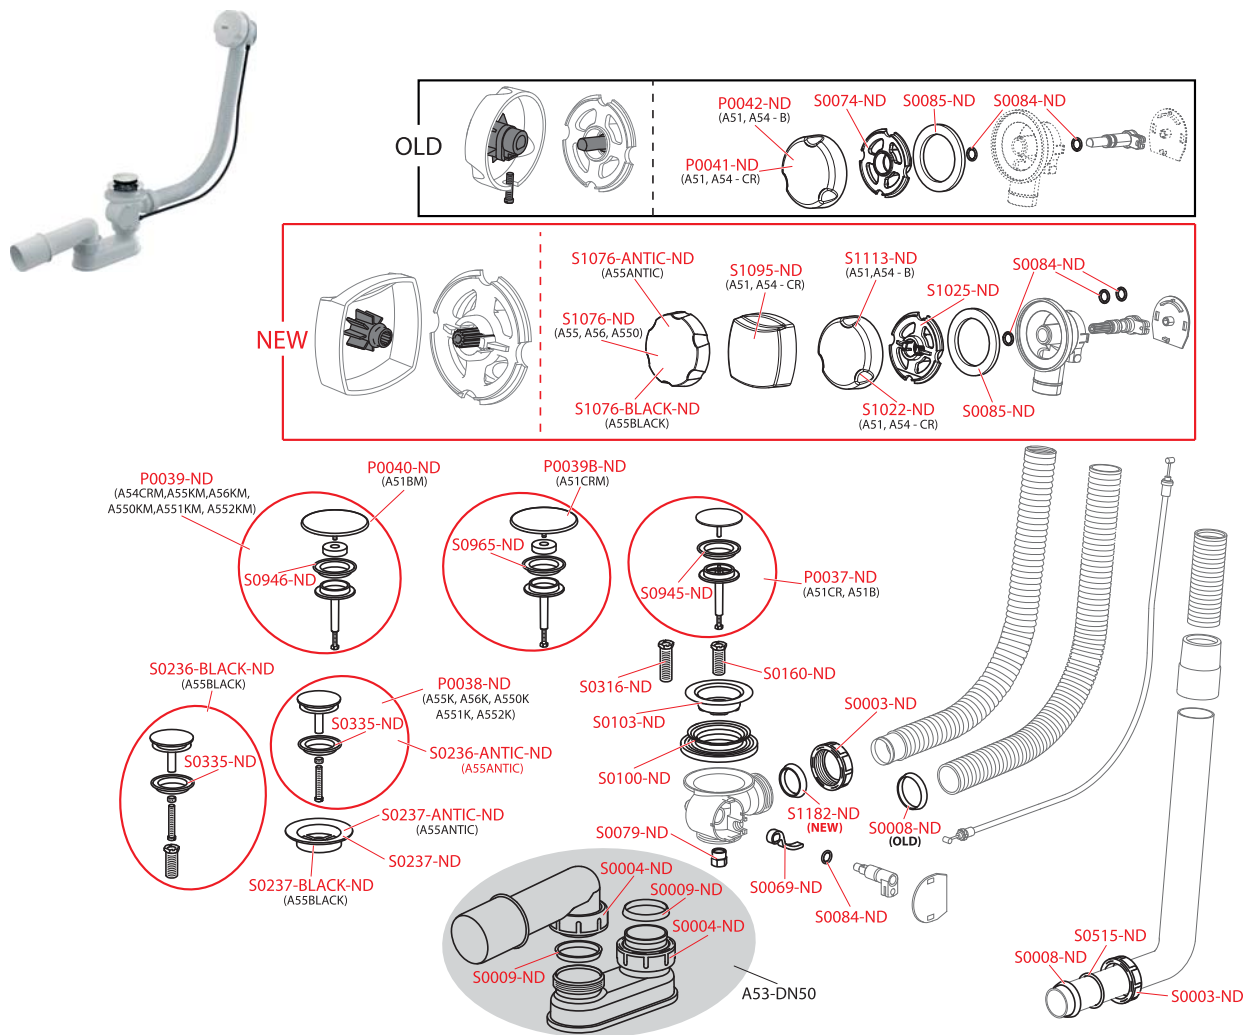

A51, A55, A550, A551, A552, A553

Obj. číslo	Popis	Cena
P0037-ND	Zátka chrom (A51CR, A51B)	196 Kč
P0038-ND	Zátka kov (A55K, A56K)	201 Kč
P0039-ND	Zátka velká chrom (A54CRM, A56KM, A55KM)	202 Kč
P0039B-ND	Zátka chrom (A51CRM, A564CRM1, A565CRM1)	202 Kč
P0040-ND	Zátka velká bílá	134 Kč
P0041-ND	Knoflík vanový A51CR, A54CR	188 Kč
P0042-ND	Knoflík vanový A51	100 Kč
S0003-ND	Matice G1 1/4"	16 Kč
S0004-ND	Matice G1 1/2" pro sifony	21 Kč
S0008-ND	Těsnění kuželové 36×31,5×5	25 Kč
S0009-ND	Těsnění kuželové 44×39×5	23 Kč
S0069-ND	Páka A51	31 Kč
S0074-ND	Mřížka přepadu A51-A56	45 Kč
S0079-ND	Matice	28 Kč
S0084-ND	O-kroužek 10×2	26 Kč
S0085-ND	Těsnění 70×50×6	26 Kč
S0100-ND	Těsnění tvarové	45 Kč
S0103-ND	Mřížka chrom	114 Kč
S0160-ND	Šroub dlouhý 33 mm	100 Kč
S0236-ANTIC-ND	Zátka A55 kov antic	1 043 Kč

Obj. číslo	Popis	Cena
S0236-BLACK-ND	Zátka A55 kov + šroub A51 BLACK	1 183 Kč
S0237-ANTIC-ND	Mřížka A55 kov antic	501 Kč
S0237-BLACK-ND	Mřížka k vanovému sifonu A564BLACK, kov	666 Kč
S0237-ND	Mřížka A55 kov	155 Kč
S0316-ND	Šroub dlouhý 40 mm	100 Kč
S0335-ND	Těsnění A55	25 Kč
S0515-ND	Třecí kroužek DN32	22 Kč
S0945-ND	Těsnění zátky vanových sifonů	20 Kč
S0946-ND	Těsnění velké zátky vanových sifonů	28 Kč
S0965-ND	Těsnění zátky vanových sifonů	23 Kč
S1022-ND	Knoflík vanový kompletní chrom A51, A54	188 Kč
S1025-ND	Mřížka přepadu	56 Kč
S1076-ANTIC-ND	Knoflík vanový A55 kov + krytka ANTIC	959 Kč
S1076-BLACK-ND	Knoflík vanový A55 kov + krytka BLACK	1 168 Kč
S1076-ND	Knoflík vanový A55, A56, A550, kov	242 Kč
S1095-ND	Knoflík vanový A51, A54 chrom	188 Kč
S1113-ND	Knoflík vanový kompletní bílý A51, A54	100 Kč
S1182-ND	Těsnění kuželové 38×30×7	28 Kč