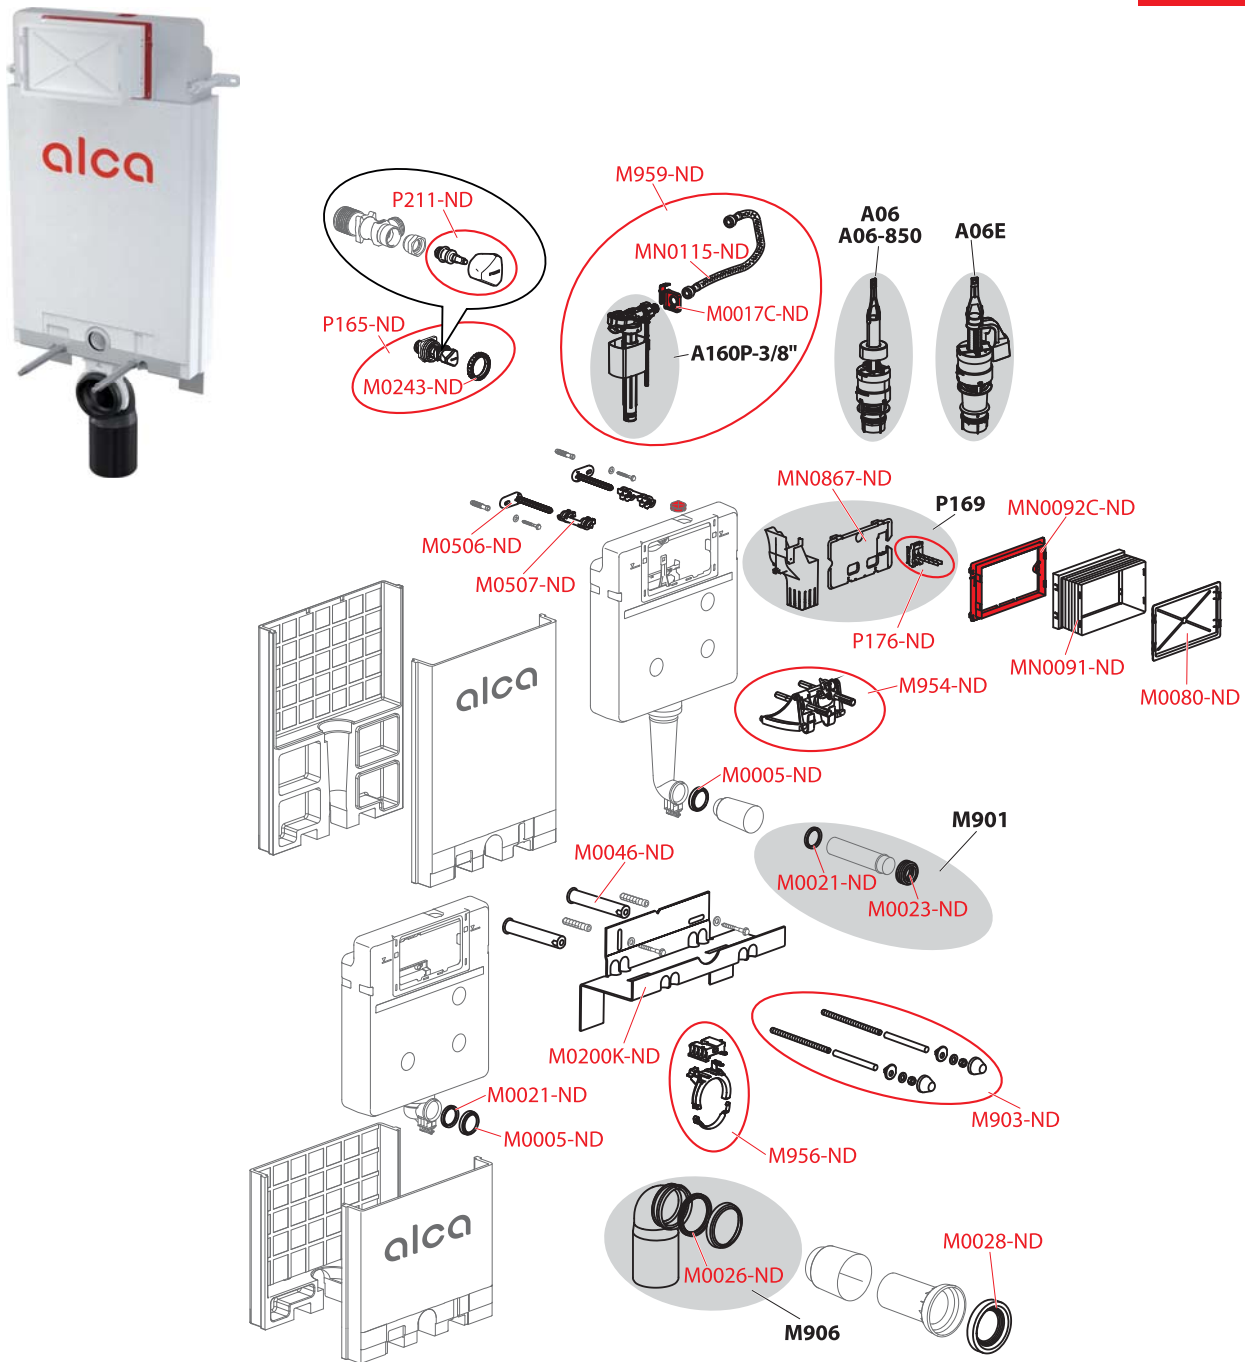

AM100/850, AM100/1000, AM100/1000E

VÝROBA
OD 2017

Obj. číslo	Popis	Cena
M0005-ND	Kroužek přívodu A100	42 Kč
M0017C-ND	Držák napouštěcího ventilu	21 Kč
M0021-ND	Těsnění přívodu (WC moduly)	39 Kč
M0023-ND	Vrapová vložka 45x58x25 (WC moduly)	45 Kč
M0026-ND	Těsnění odpadu (WC moduly)	67 Kč
M0028-ND	Těsnění propojky (WC moduly)	143 Kč
M0046-ND	Trubka konzoly	100 Kč
M0080-ND	Víko rukávu pro WC moduly	59 Kč
M0200K-ND	Konzole	517 Kč
M0243-ND	Matice držáku roháčku	29 Kč
M0506-ND	Opěrka závěsu nádržky	31 Kč
M0507-ND	Závěs nádržky	23 Kč

Obj. číslo	Popis	Cena
M903-ND	Závitové tyče + přísl.	155 Kč
M954-ND	Mechanismus kompletní pro WC moduly	149 Kč
M956-ND	Posuvný držák odpadu pro WC moduly	155 Kč
M959-ND	Sada pro výměnu NV a hadičky - modul	501 Kč
MN0091-ND	Rukáv rámečku pro WC moduly	71 Kč
MN0092C-ND	Rámeček rukávu pro WC moduly	47 Kč
MN0115-ND	Hadička s o-kroužkem pro modul	137 Kč
MN0867-ND	Vnitřní deska pro zásobník	71 Kč
P165-ND	Rohový ventil držákem a maticí	481 Kč
P176-ND	Set vyhazovač a podavač tablet	481 Kč
P211-ND	Sada pro výměnu rohového ventilu Schell	311 Kč