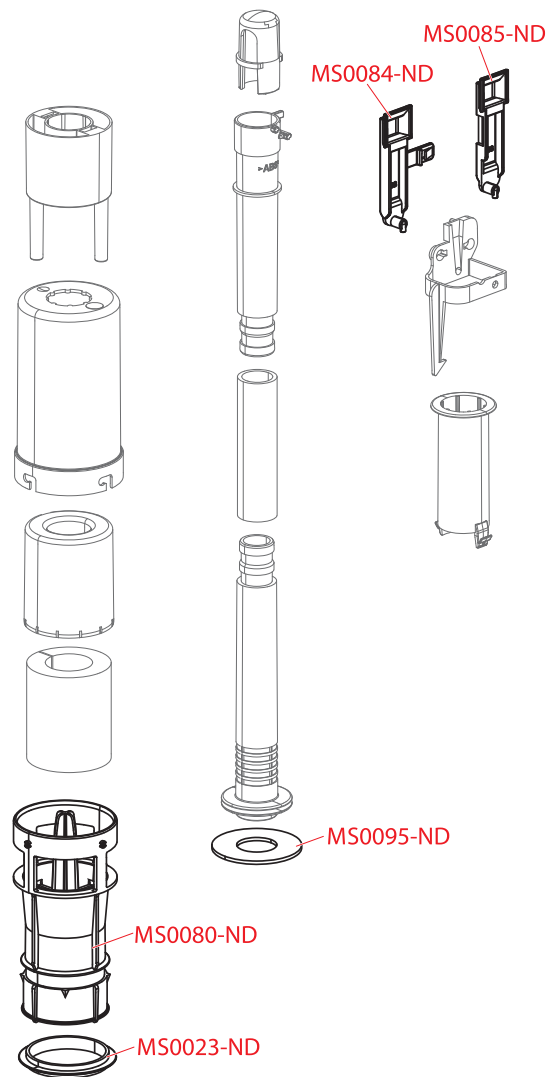

A09B

Obj. číslo	Popis	Cena
MS0023-ND	Těsnění výpusti – SLIM	45 Kč
MS0080-ND	Výpust – VV flexible	88 Kč
MS0084-ND	Táhlo velkého spláchnutí pro A09B	31 Kč
MS0085-ND	Táhlo malého spláchnutí pro A09B	31 Kč
MS0095-ND	Těsnění výpusti	36 Kč

Příslušenství

WC moduly

Ovládací tlačítka
a senzory

Ventily a WC plastové
nádržky

WC sedátka

Podlahové žláby

Venkovní odvodnění

Podlahové vpusti

Sifony

WC příslušenství