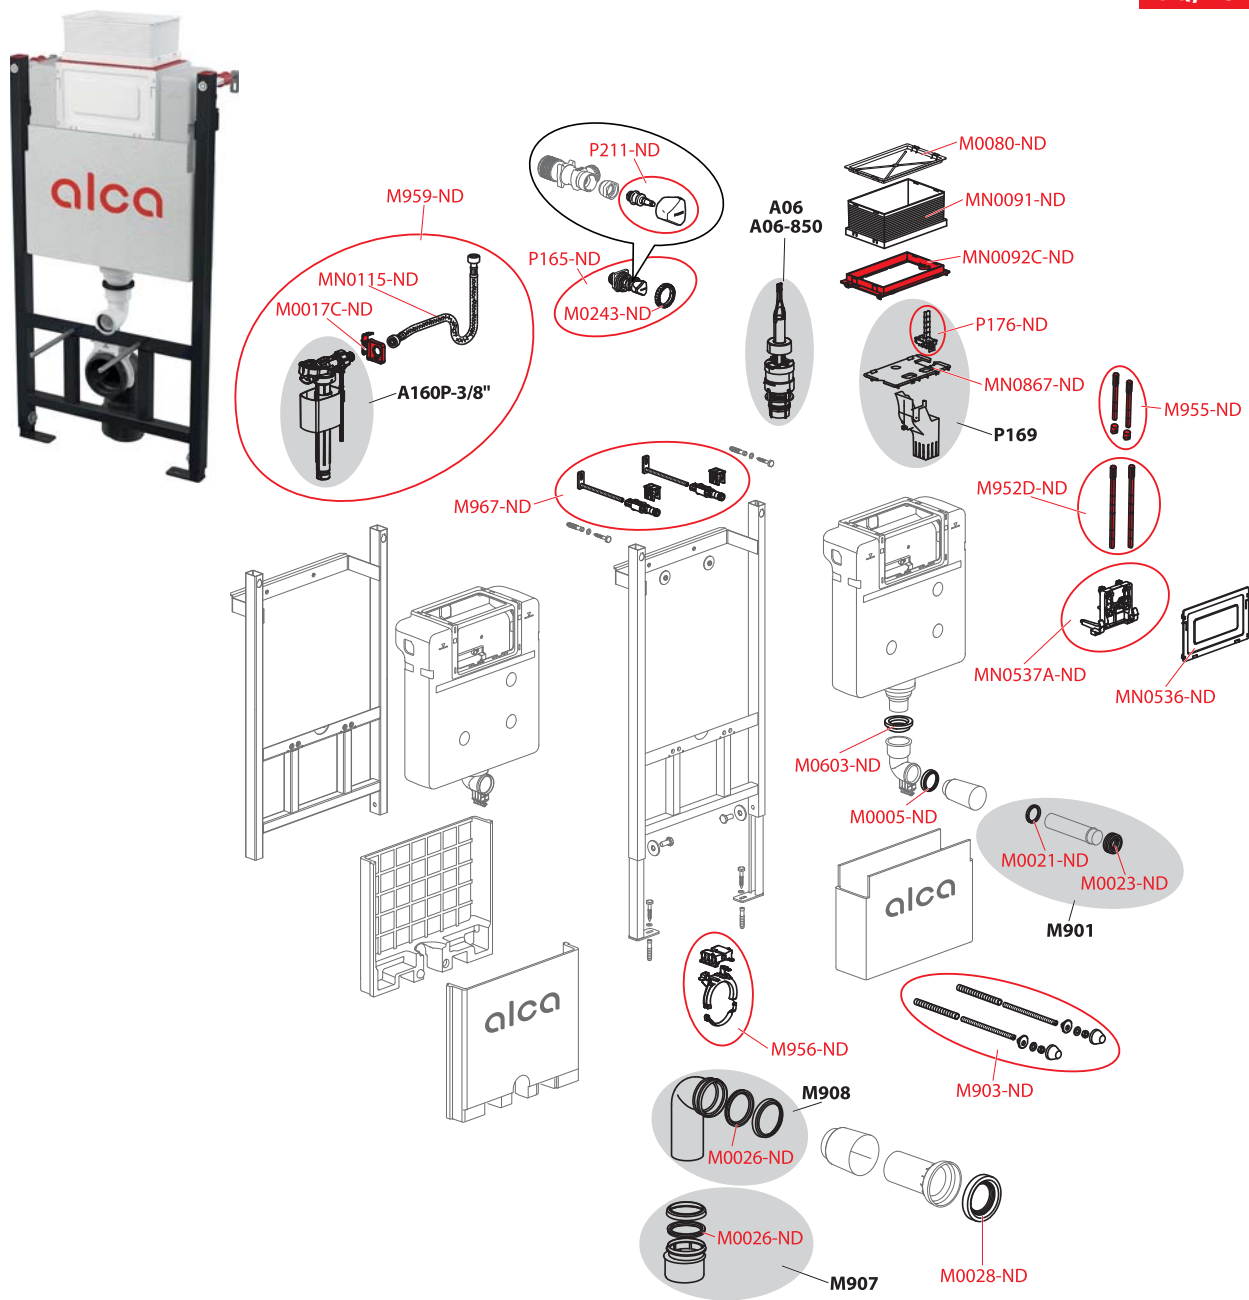

AM118/850/1000

VÝROBA OD
3Q/2020

Obj. číslo	Popis	Cena
M0005-ND	Kroužek přívodu A100	42 Kč
M0017C-ND	Držák napouštěcího ventilu	21 Kč
M0021-ND	Těsnění přívodu (WC moduly)	39 Kč
M0023-ND	Vrapová vložka 45×58×25 (WC moduly)	45 Kč
M0026-ND	Těsnění odpadu (WC moduly)	67 Kč
M0028-ND	Těsnění propojky (WC moduly)	143 Kč
M0080-ND	Víko rukávu pro WC moduly	59 Kč
M0243-ND	Matice držáku roháčku	29 Kč
M0603-ND	Manžeta	59 Kč
M903-ND	Závitové tyče + přísl.	155 Kč
M952D-ND	Šroub mechanismu pro WC moduly pro-dloužený, 2 ks	143 Kč
M955-ND	Sada pro výměnu šroubů mechanismu AM	43 Kč

Obj. číslo	Popis	Cena
M956-ND	Posuvný držák odpadu pro WC moduly	155 Kč
M959-ND	Sada pro výměnu NV a hadičky - modul	501 Kč
M967-ND	Souprava pro upevnění do stěny AM101	402 Kč
MN0091-ND	Rukáv rámečku pro WC moduly	71 Kč
MN0092C-ND	Rámeček rukávu pro WC moduly	47 Kč
MN0115-ND	Hadička s o-kroužkem pro modul	137 Kč
MN0536-ND	Kryt servisního otvoru pro AM118, AM119	72 Kč
MN0537A-ND	AM118, AM119 – mechanismus	189 Kč
MN0867-ND	Vnitřní deska pro zásobník	71 Kč
P165-ND	Rohový ventil držákem a maticí	481 Kč
P176-ND	Set vyhazovač a podavač tablet	481 Kč
P211-ND	Sada pro výměnu rohového ventilu Schell	311 Kč

Příslušenství

WC moduly

Ovládací tlačítka
a senzory

Ventily a WC plastové
nádržky

WC sedátka

Podlahové žláby

Venkovní odvodnění

Podlahové vpusti

Sifony

WC příslušenství