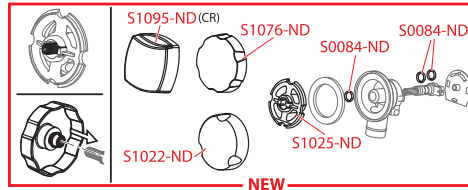

A566

Obj. číslo	Popis	Cena
P0038-ND	Zátka kov (A55K, A56K)	201 Kč
P0039B-ND	Zátka chrom (A51CRM, A564CRM1, A565CRM1)	202 Kč
P0041-ND	Knoflík vanový A51CR, A54CR	188 Kč
P064-ND	Zátka kov velká (A564KM1, A565KM1)	244 Kč
P069-ND	Perlátor komplet	414 Kč
P070-ND	Knoflík vanový A564	263 Kč
P074-ND	Zátka chrom pro A564CRM2	273 Kč
P075-ND	Zátka chrom pro A564CRM3	323 Kč
P078-ND	Hlavice A565	889 Kč
P079-ND	Perlátor komplet prodloužený	296 Kč
P084-ND	Knoflík vanový A564	351 Kč
P088-ND	Zátka pro KM3	353 Kč
P094-ND	Sada odvodnění nástrčné A566	484 Kč
S0003-ND	Matice G1 1/4"	16 Kč
S0004-ND	Matice G1 1/2" pro sifony	21 Kč
S0008-ND	Těsnění kuželové 36×31,5×5	25 Kč
S0009-ND	Těsnění kuželové 44×39×5	23 Kč
S0069-ND	Páka A51	31 Kč
S0074-ND	Mřížka přepadu A51-A56	45 Kč
S0079-ND	Matice	28 Kč
S0082-ND	Těsnění zátky vanových sifonů	29 Kč
S0084-ND	O-kroužek 10×2	26 Kč
S0085-ND	Těsnění 70×50×6	26 Kč

Obj. číslo	Popis	Cena
S0100-ND	Těsnění tvarové	45 Kč
S0103-ND	Mřížka chrom	114 Kč
S0160-ND	Šroub dlouhý 33 mm	100 Kč
S0237-ND	Mřížka A55 kov	155 Kč
S0316-ND	Šroub dlouhý 40 mm	100 Kč
S0335-ND	Těsnění A55	25 Kč
S0445-ND	Matice G1 3/4"	25 Kč
S0751-ND	Příložka vanového sifonu	39 Kč
S0788-ND	Těsnění přepadu A564	59 Kč
S0870-ND	Kolínko hadice kompletní	39 Kč
S0871-ND	Zátka hrdla	34 Kč
S0918-ND	Spona hydromasáže	34 Kč
S0946-ND	Těsnění velké zátky vanových sifonů	28 Kč
S0952-ND	O-kroužek 12.0×2	21 Kč
S0965-ND	Těsnění zátky vanových sifonů	23 Kč
S0975-ND	O-kroužek 10/2	23 Kč
S1022-ND	Knoflík vanový kompletní chrom A51, A54	188 Kč
S1025-ND	Mřížka přepadu	56 Kč
S1076-ND	Knoflík vanový A55, A56, A550, kov	242 Kč
S1095-ND	Knoflík vanový A51, A54 chrom	188 Kč
S1182-ND	Těsnění kuželové 38×30×7	28 Kč
V0023-ND	Těsnění kuželové 56×49×6	25 Kč