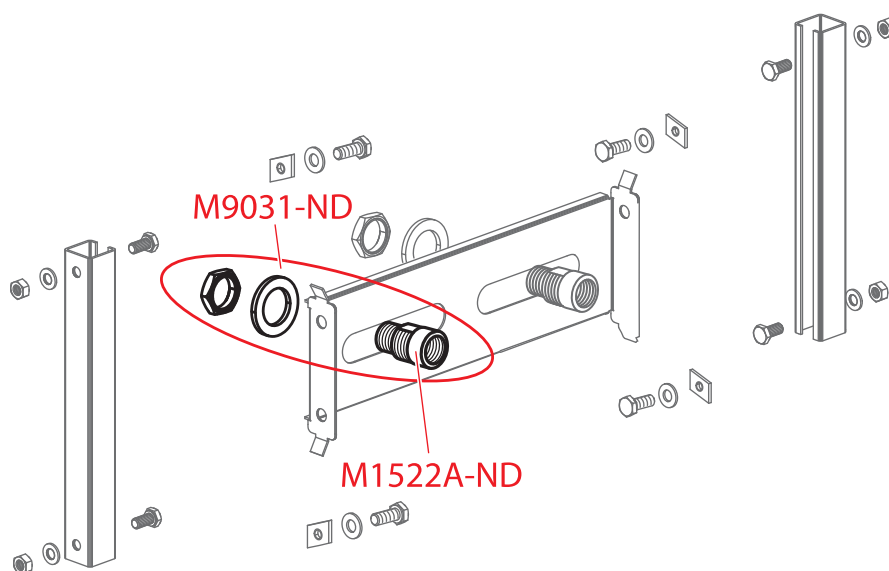

A117B

Obj. číslo	Popis	Cena
M1522A-ND	Redukce G3/4"-G1/2" – zkrácená	227 Kč
M9031-ND	Redukce – sada	481 Kč