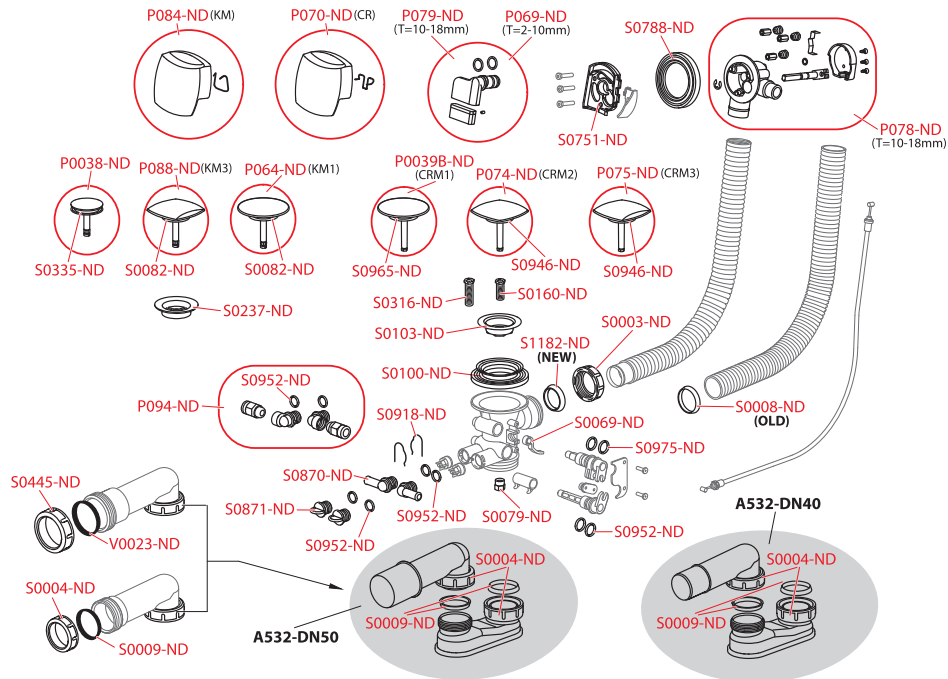

A566

Obj. číslo	Popis	Cena
P0038-ND	Zátka kov (A55K, A56K)	201 Kč
P0039B-ND	Zátka chrom (A51CRM, A564CRM1, A565CRM1)	202 Kč
P0041-ND	Knoflík vanový A51CR, A54CR	188 Kč
P064-ND	Zátka kov velká (A564KM1, A565KM1)	244 Kč
P069-ND	Perlátor komplet	414 Kč
P070-ND	Knoflík vanový A564	263 Kč
P074-ND	Zátka chrom pro A564CRM2	273 Kč
P075-ND	Zátka chrom pro A564CRM3	323 Kč
P078-ND	Hlavice A565	889 Kč
P079-ND	Perlátor komplet prodloužený	296 Kč
P084-ND	Knoflík vanový A564	351 Kč
P088-ND	Zátka pro KM3	353 Kč
P094-ND	Sada odvodnění nástrčné A566	484 Kč
S0003-ND	Matice G1 1/4"	16 Kč
S0004-ND	Matice G1 1/2" pro sifony	21 Kč
S0008-ND	Těsnění kuželové 36×31,5×5	25 Kč
S0009-ND	Těsnění kuželové 44×39×5	23 Kč
S0069-ND	Páka A51	31 Kč
S0074-ND	Mřížka přepadu A51-A56	45 Kč
S0079-ND	Matice	28 Kč
S0082-ND	Těsnění zátky vanových sifonů	29 Kč
S0084-ND	O-kroužek 10×2	26 Kč
S0085-ND	Těsnění 70×50×6	26 Kč

Obj. číslo	Popis	Cena
S0100-ND	Těsnění tvarové	45 Kč
S0103-ND	Mřížka chrom	114 Kč
S0160-ND	Šroub dlouhý 33 mm	100 Kč
S0237-ND	Mřížka A55 kov	155 Kč
S0316-ND	Šroub dlouhý 40 mm	100 Kč
S0335-ND	Těsnění A55	25 Kč
S0445-ND	Matice G1 3/4"	25 Kč
S0751-ND	Příložka vanového sifonu	39 Kč
S0788-ND	Těsnění přepadu A564	59 Kč
S0870-ND	Kolínko hadice kompletní	39 Kč
S0871-ND	Zátka hrdla	34 Kč
S0918-ND	Spona hydromasáže	34 Kč
S0946-ND	Těsnění velké zátky vanových sifonů	28 Kč
S0952-ND	O-kroužek 12.0×2	21 Kč
S0965-ND	Těsnění zátky vanových sifonů	23 Kč
S0975-ND	O-kroužek 10/2	23 Kč
S1022-ND	Knoflík vanový kompletní chrom A51, A54	188 Kč
S1025-ND	Mřížka přepadu	56 Kč
S1076-ND	Knoflík vanový A55, A56, A550, kov	242 Kč
S1095-ND	Knoflík vanový A51, A54 chrom	188 Kč
S1182-ND	Těsnění kuželové 38×30×7	28 Kč
V0023-ND	Těsnění kuželové 56×49×6	25 Kč