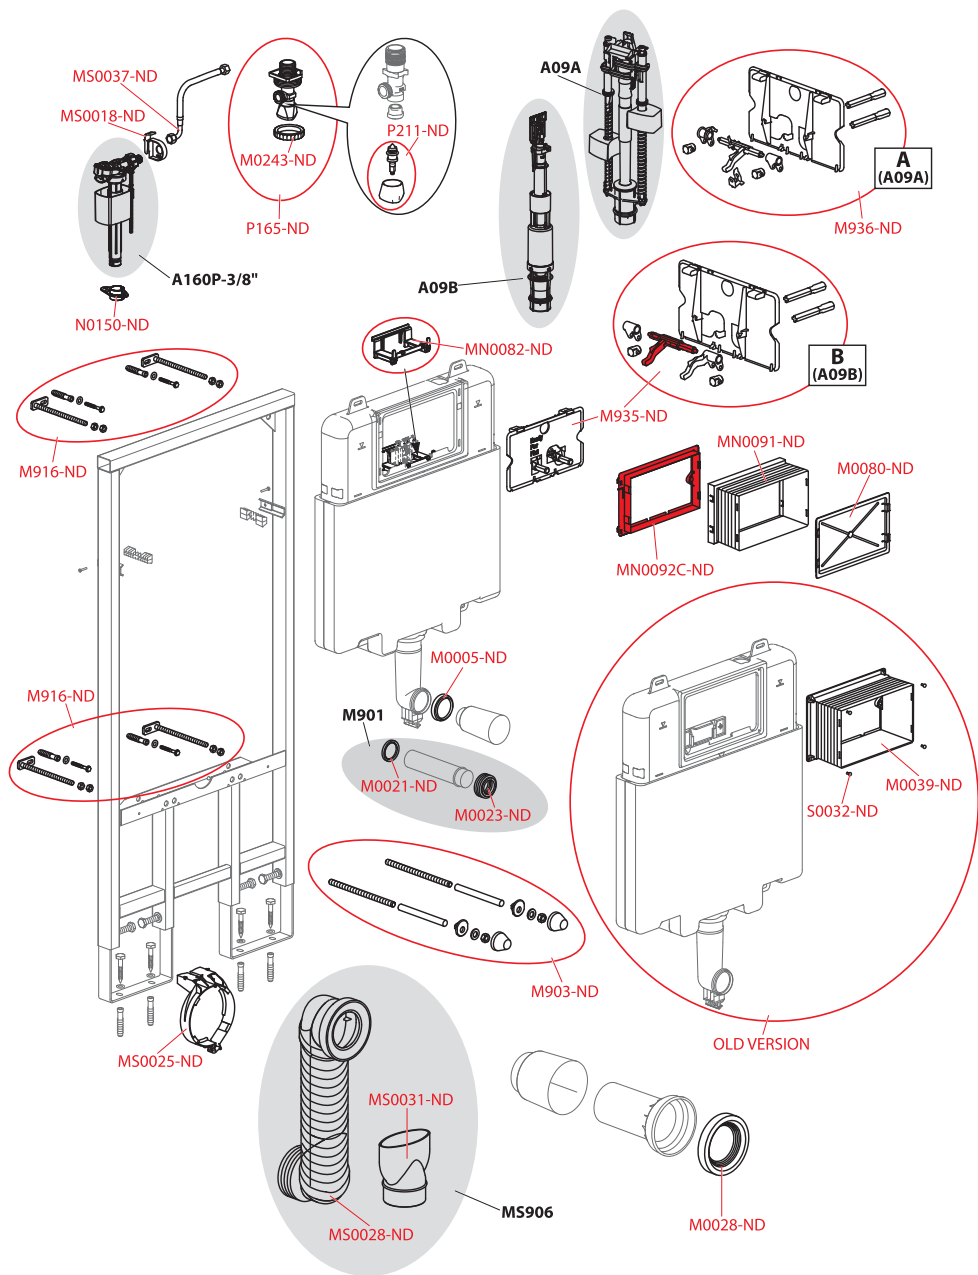

A1101/1200, A1101B/1200

VÝROBA
2005-2017

Obj. číslo	Popis	Cena
M0005-ND	Kroužek přívodu A100	42 Kč
M0021-ND	Těsnění přívodu (WC moduly)	39 Kč
M0023-ND	Vrapová vložka 45×58×25 (WC moduly)	45 Kč
M0028-ND	Těsnění propojky (WC moduly)	143 Kč
M0039-ND	Rukáv pro WC moduly	77 Kč
M0080-ND	Víko rukávu pro WC moduly	59 Kč
M0243-ND	Matice držáku roháčku	29 Kč
M903-ND	Závitové tyče + přísl.	155 Kč
M916-ND	Fixační set	402 Kč
M935-ND	Deska pro WC moduly	174 Kč
M936-ND	Deska pro moduly A	174 Kč
MN0082-ND	Rozpěrka nádržky SLIM	71 Kč

Obj. číslo	Popis	Cena
MN0091-ND	Rukáv rámečku pro WC moduly	71 Kč
MN0092C-ND	Rámeček rukávu pro WC moduly	47 Kč
MS0018-ND	Držák nap. ventilu pro Slimmodul	20 Kč
MS0025-ND	Držák odpadu – SLIM	81 Kč
MS0028-ND	Koleno SLIM spodní	236 Kč
MS0031-ND	Redukce SLIM	187 Kč
MS0037-ND	Hadička 26 cm 3/8"×3/8"	133 Kč
N0150-ND	Rozpěrka napouštěcího ventilu – Slim	49 Kč
P165-ND	Rohový ventil držákem a maticí	481 Kč
P211-ND	Sada pro výměnu rohového ventilu Schell	311 Kč
S0032-ND	Šroub do plechu 4,2×16 DIN 7983 A2	15 Kč

Příslušenství

WC moduly

Ovládací tlačítka
a senzory

Ventily a WC plastové
nádržky

WC sedátka

Podlahové žláby

Venkovní odvodnění

Podlahové vpusti

Sifony

WC příslušenství