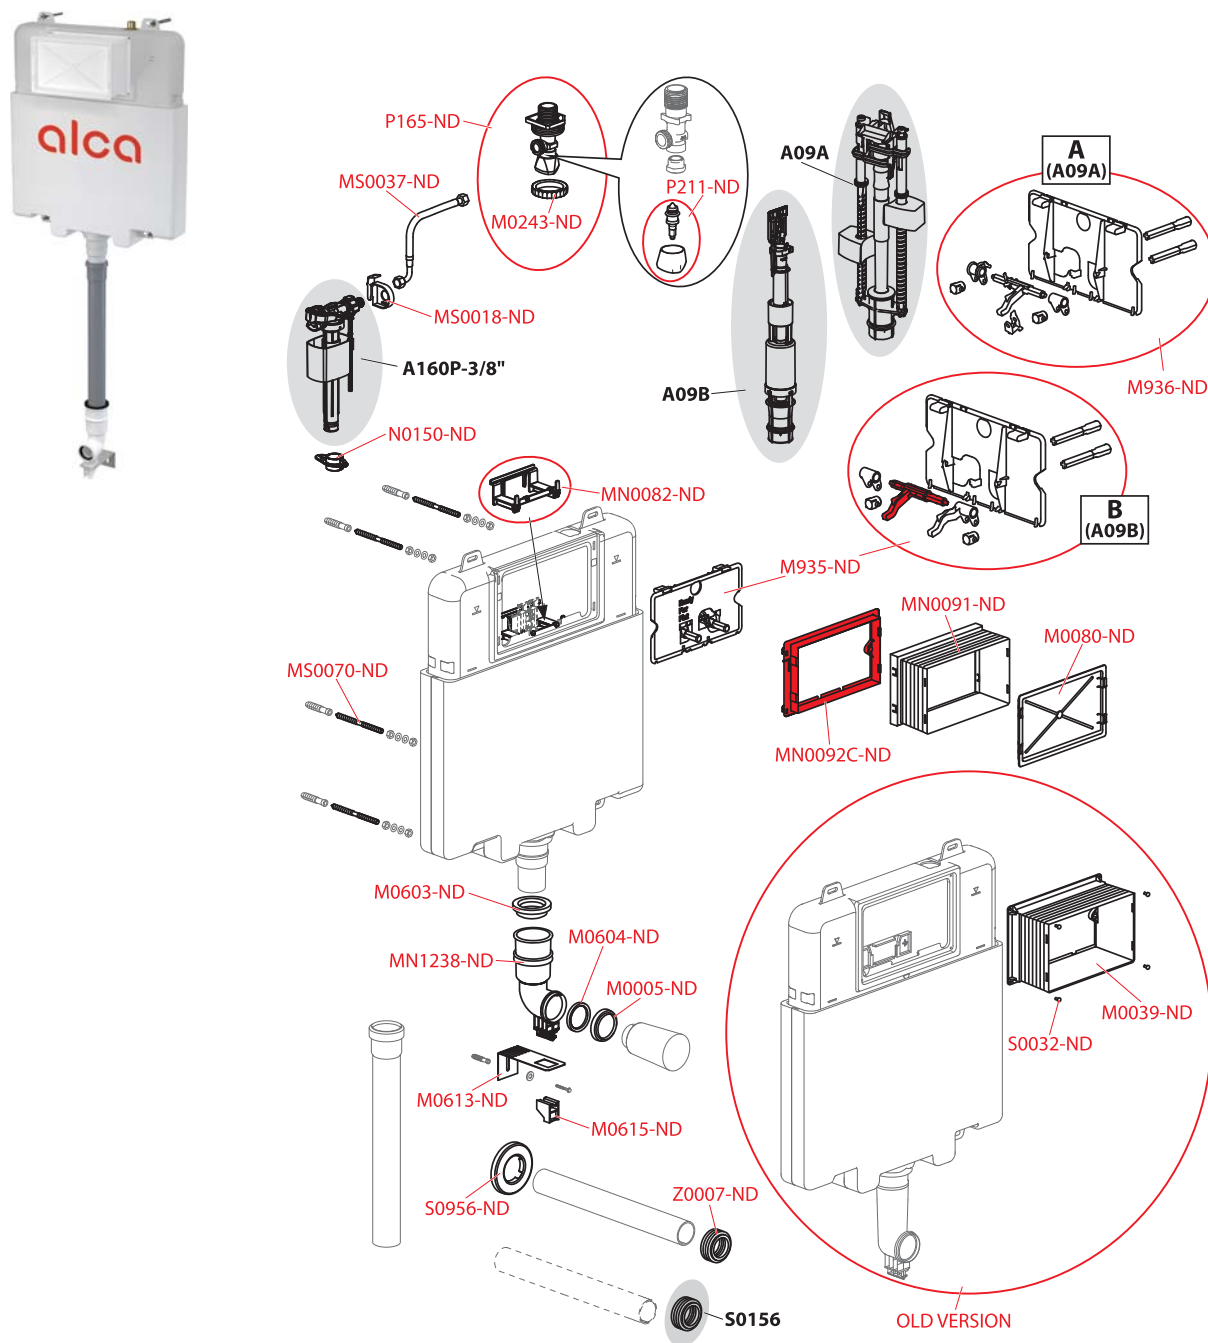

A1112B

Obj. číslo	Popis	Cena
M0005-ND	Kroužek přívodu A100	42 Kč
M0039-ND	Rukáv pro WC moduly	77 Kč
M0080-ND	Víko rukávu pro WC moduly	59 Kč
M0243-ND	Matice držáku roháčku	29 Kč
M0603-ND	Manžeta	59 Kč
M0604-ND	Těsnění přívodu	44 Kč
M0613-ND	Držák	65 Kč
M0615-ND	Zámek držáku	29 Kč
M935-ND	Deska pro WC moduly	174 Kč
M936-ND	Deska pro moduly A	174 Kč
MN0082-ND	Rozpěrka nádržky SLIM	71 Kč
MN0091-ND	Rukáv rámečku pro WC moduly	71 Kč

Obj. číslo	Popis	Cena
MN0092C-ND	Rámeček rukávu pro WC moduly	47 Kč
MN1238-ND	Koleno přívodní AM112	132 Kč
MS0018-ND	Držák nap. ventilu pro Slimmodul	20 Kč
MS0037-ND	Hadačka 26 cm 3/8"×3/8"	133 Kč
MS0070-ND	Kombi šroub M8×120 Zn	59 Kč
N0150-ND	Rozpěrka napouštěcího ventilu – Slim	49 Kč
P165-ND	Rohový ventil držákem a maticí	481 Kč
P211-ND	Sada pro výměnu rohového ventilu Schell	311 Kč
S0032-ND	Šroub do plechu 4,2×16 DIN 7983 A2	15 Kč
S0956-ND	Rozeta DN40	32 Kč
Z0007-ND	Vložka vrapová DN 60/40	45 Kč