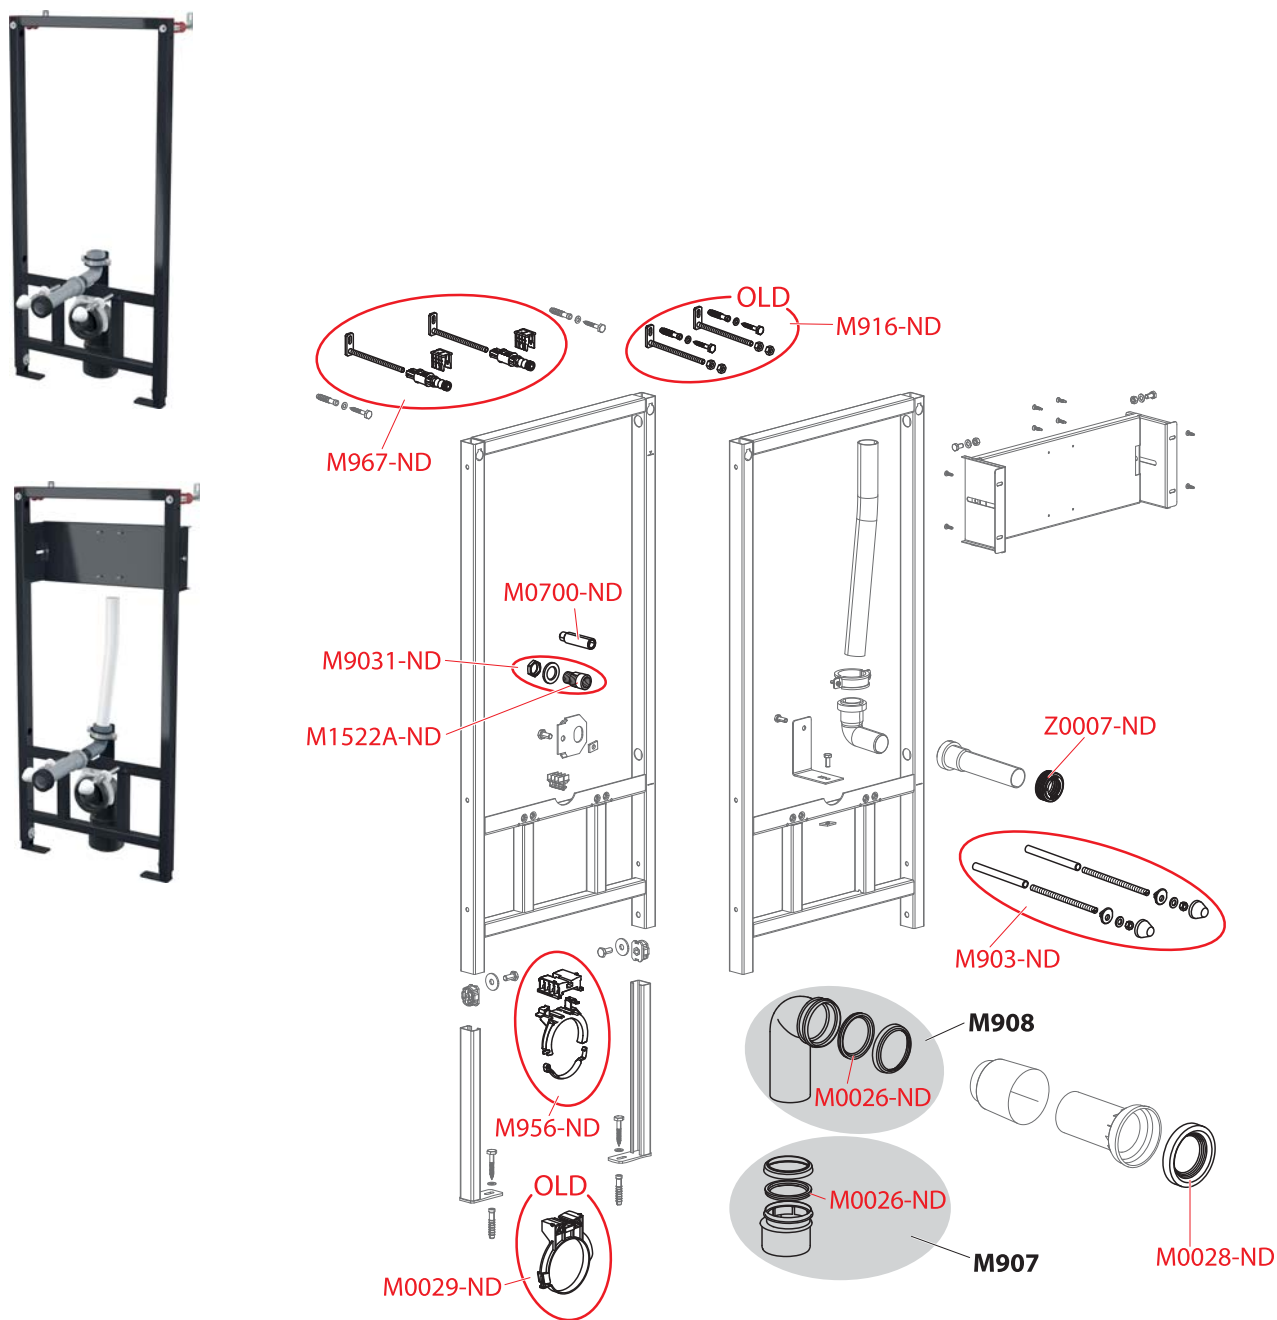

A113, A114, A114S

Obj. číslo	Popis	Cena
M0026-ND	Těsnění odpadu (WC moduly)	67 Kč
M0028-ND	Těsnění propojky (WC moduly)	143 Kč
M0029-ND	Držák odpadu	81 Kč
M0700-ND	Redukce G3/4"-G1/2"	263 Kč
M1522A-ND	Redukce G3/4"-G1/2" - zkrácená	227 Kč
M903-ND	Závitové tyče + přísl.	155 Kč
M9031-ND	Redukce - sada	481 Kč
M916-ND	Fixační set	402 Kč
M956-ND	Posuvný držák odpadu pro WC moduly	155 Kč
M967-ND	Souprava pro upevnění do stěny AM101	402 Kč
Z0007-ND	Vložka vrapová DN 60/40	45 Kč

Příslušenství

WC moduly

Ovládací tlačítka a senzory

Ventily a WC plastové nádržky

WC sedátka

Podlahové žláby

Venkovní odvodnění

Podlahové vpusti

Sifony

WC příslušenství