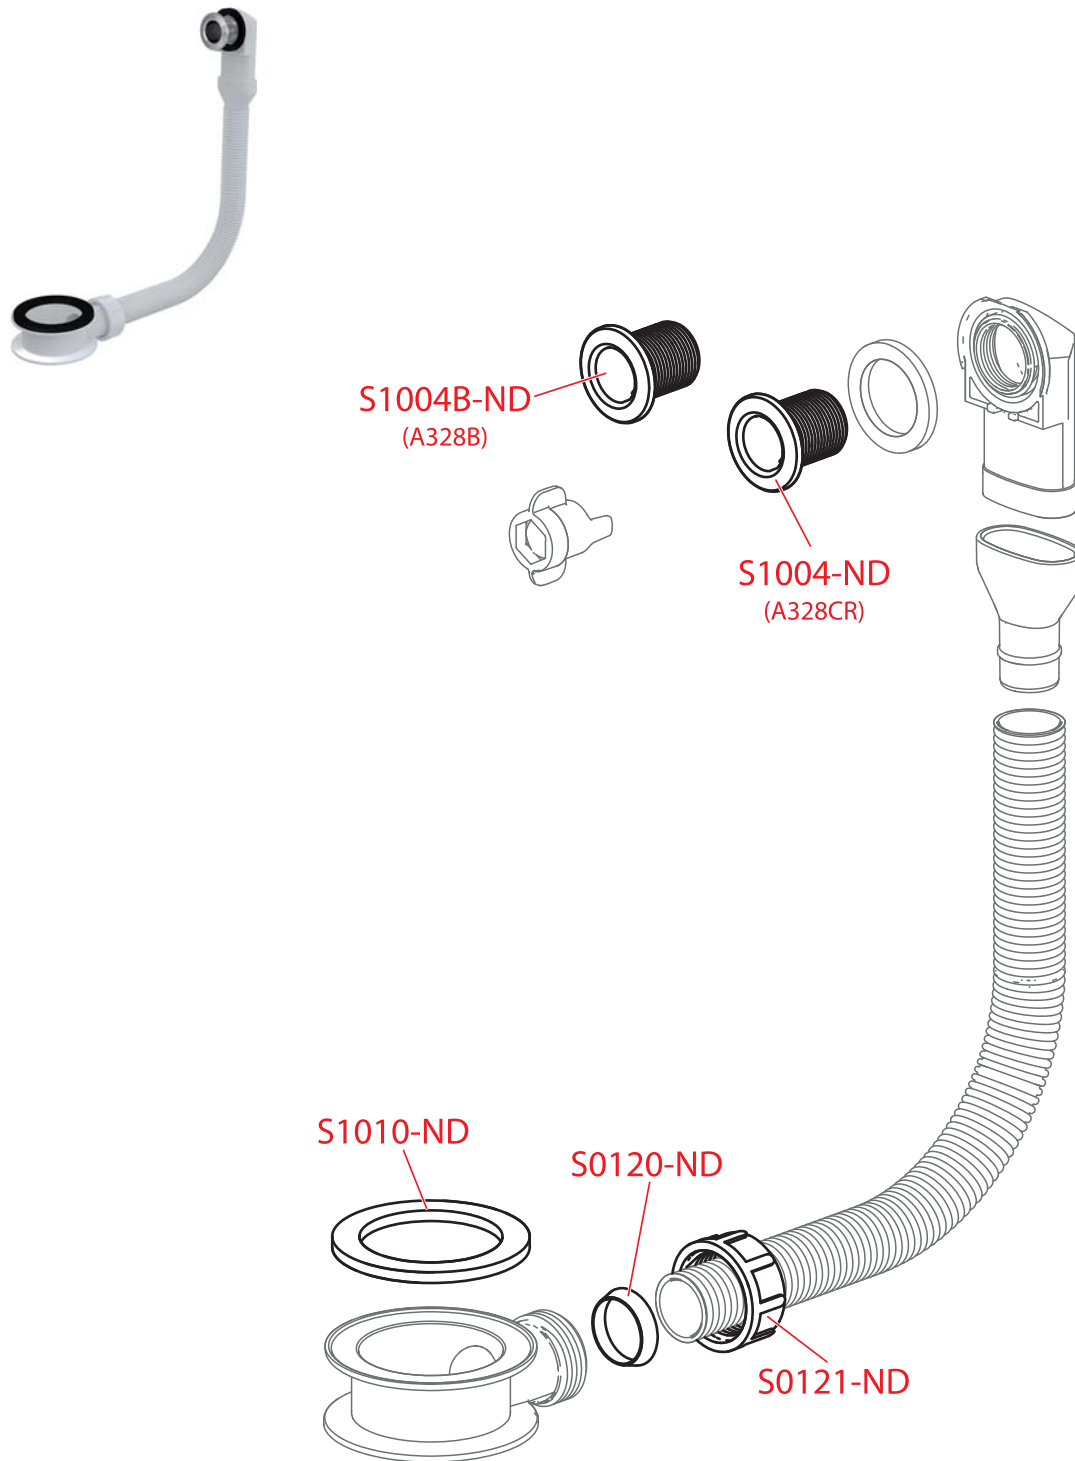

A328B, A328CR

Příslušenství

WC moduly

Ovládací tlačítka
a senzory

Ventily a WC plastové
nádržky

WC sedátka

Podlahové žláby

Venkovní odvodnění

Podlahové vpusti

Sifony

WC příslušenství

Obj. číslo	Popis	Cena
S0120-ND	Těsnění kuželové 28×25×5	25 Kč
S0121-ND	Matice G1"	28 Kč
S1004-ND	Krytka přepadu – chrom	101 Kč
S1004B-ND	Krytka přepadu – bílá	71 Kč
S1010-ND	Těsnění 69×50×4	26 Kč