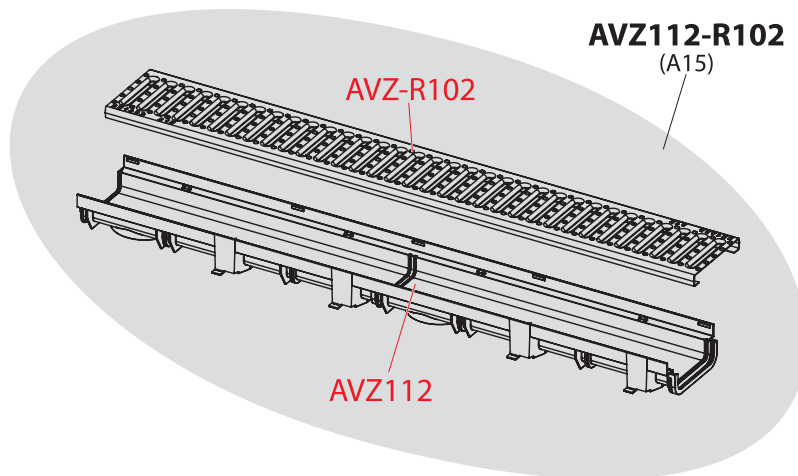

AVZ112-R102, AVZ112-R501

Příslušenství

WC moduly

Ovládací tlačítka
a senzory

Ventily a WC plastové
nádržky

WC sedátka

Podlahové žlaby

Venkovní odvodnění

Podlahové vpusti

Sifony

WC příslušenství

Obj. číslo	Popis	Cena
AVZ-R102	Rošt pro venkovní žlab AVZ102, pozinkovaná ocel, profil „C“	329 Kč
AVZ-R501	Rošt pro venkovní žlab AVZ112 plast	259 Kč
AVZ112	Venkovní snížený žlab 60 mm	402 Kč