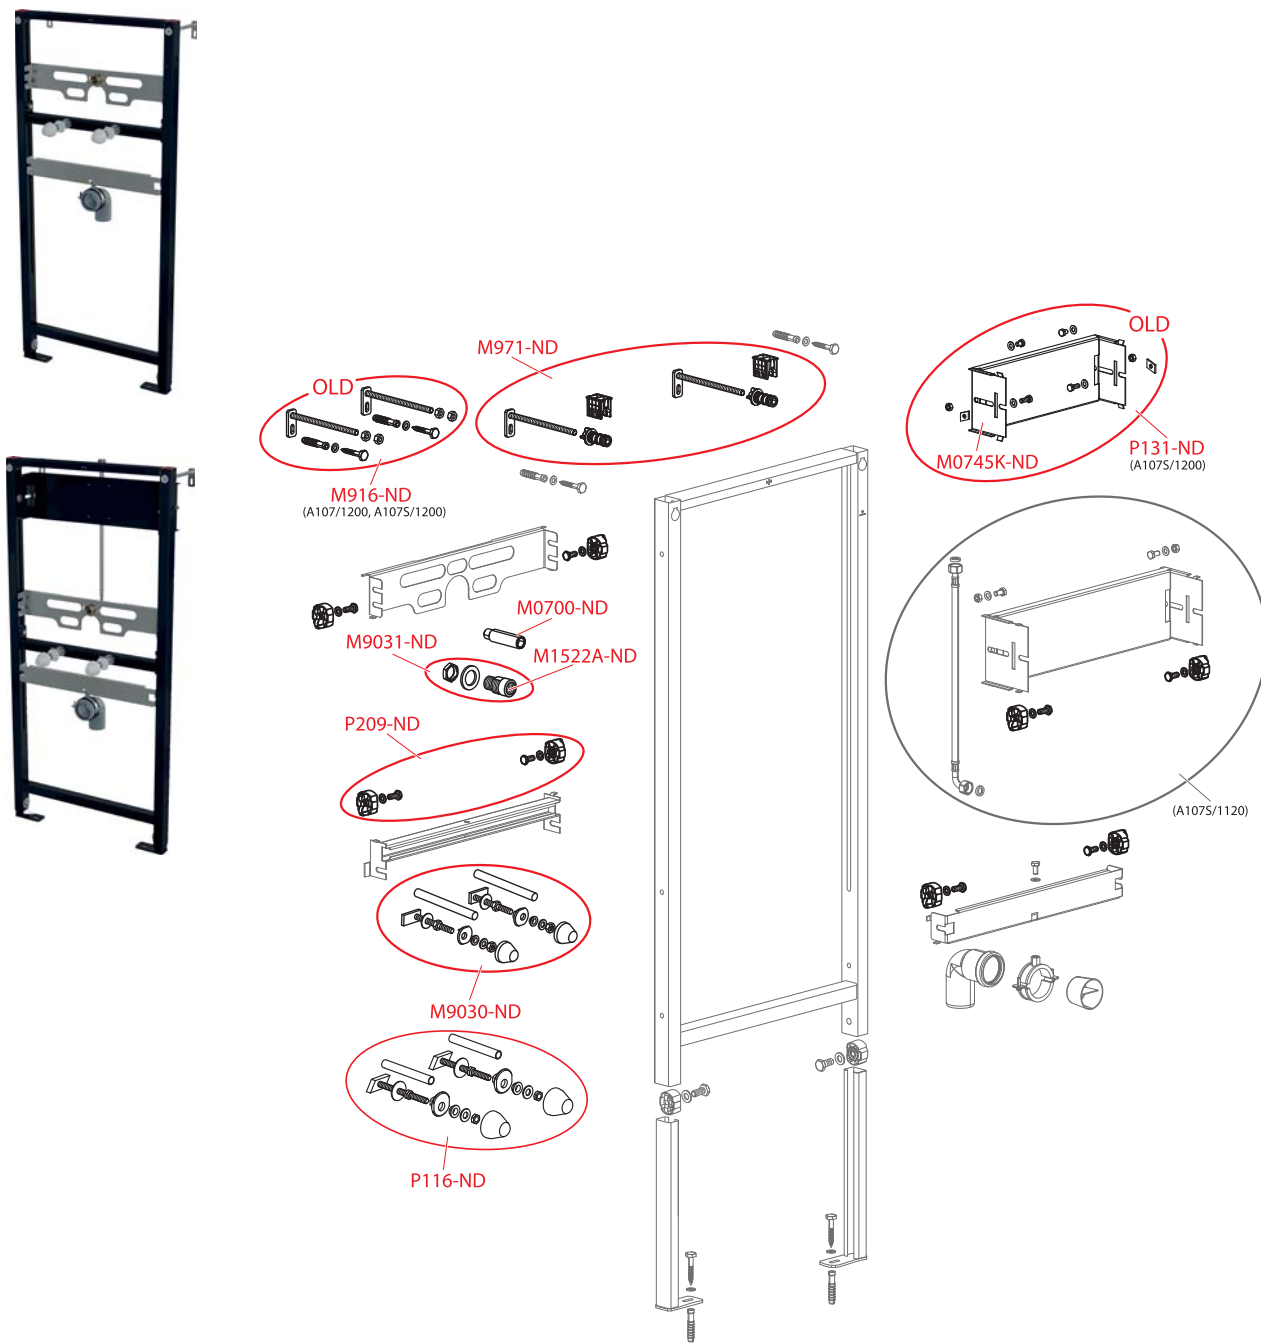

A107, A107S

Příslušenství

WC moduly

Ovládací tlačítka a senzory

Ventily a WC plastové nádržky

WC sedátka

Podlahové žláby

Venkovní odvodnění

Podlahové vpusti

Sifony

WC příslušenství

Obj. číslo	Popis	Cena
M0700-ND	Redukce G3/4"-G1/2"	263 Kč
M0745K-ND	U-nosník pevný A107	717 Kč
M1522A-ND	Redukce G3/4"-G1/2" – zkrácená	227 Kč
M9030-ND	Závitové tyče + přísl.	155 Kč
M9031-ND	Redukce – sada	481 Kč
M916-ND	Fixační set	402 Kč
M971-ND	Souprava pro upevnění do stěny - mont. rámy	402 Kč
P116-ND	Nosné prvky pro pisoár DN8	134 Kč
P131-ND	Konzola pro A107S	2 329 Kč
P209-ND	Příslušenství pro konzoli přívodu vody	46 Kč