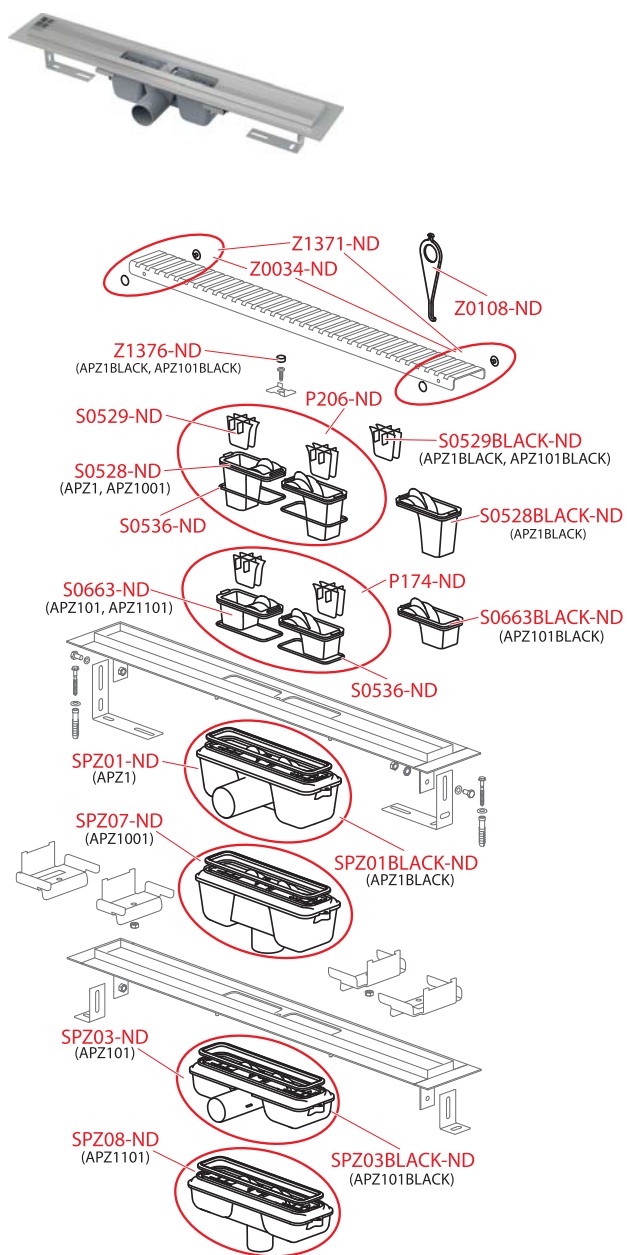

APZ1, APZ1001, APZ1BLACK, APZ101 Low, APZ1101 Low, APZ101BLACK Low