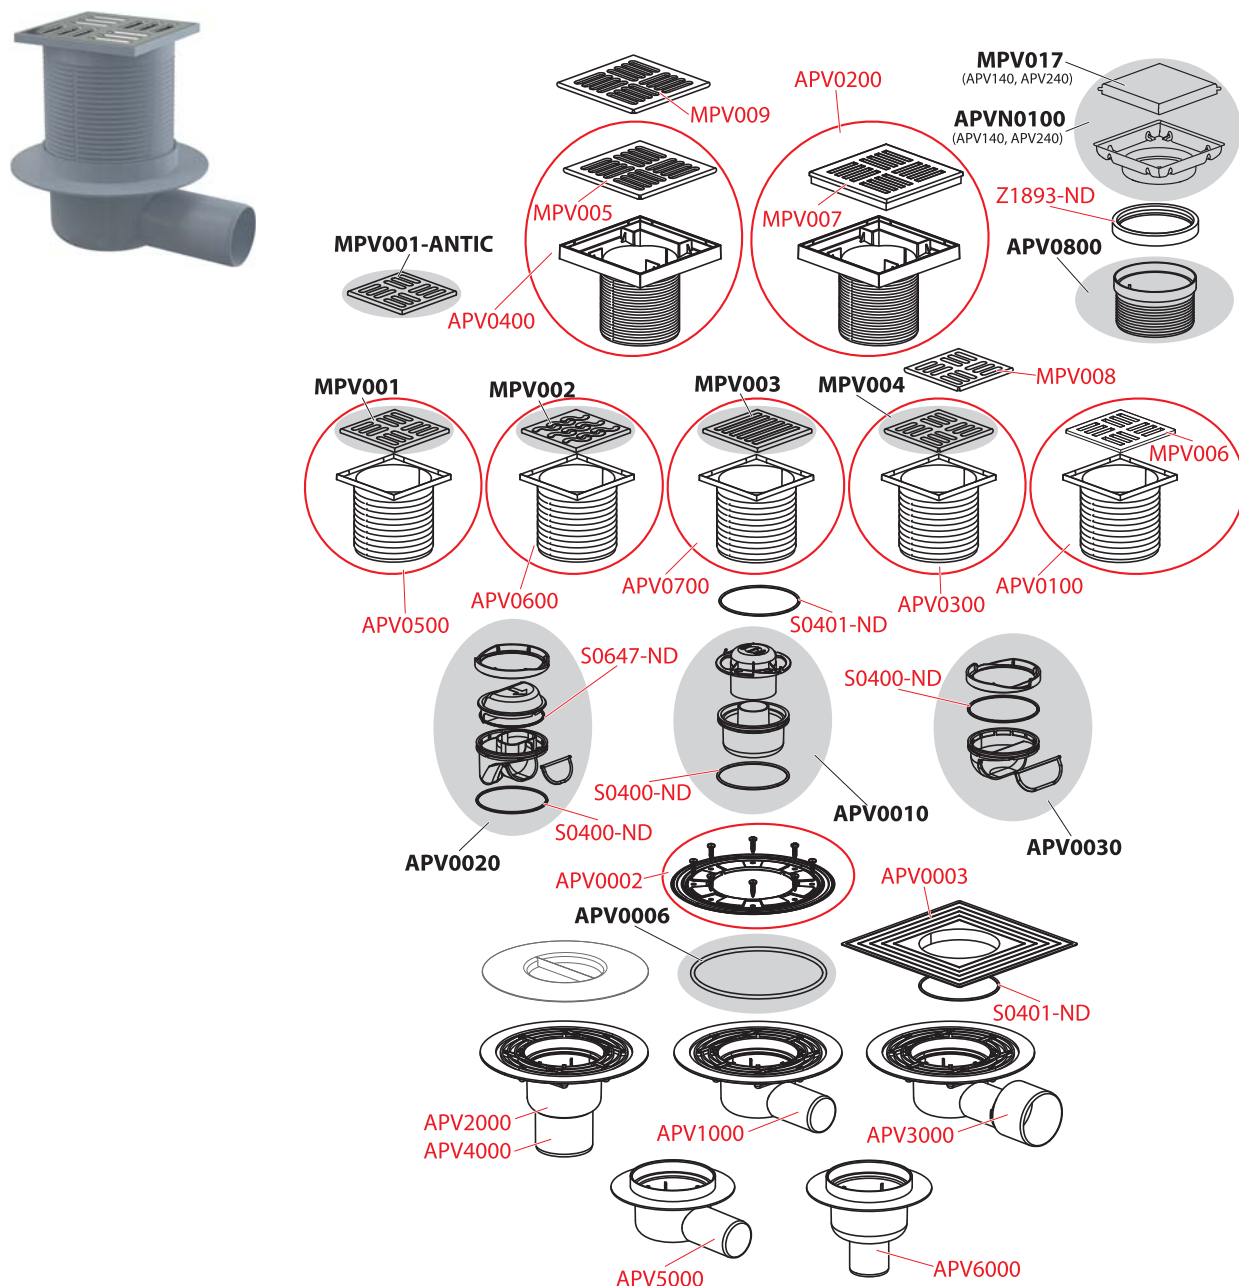

Obj. číslo	Popis	Cena
P124-ND	Výškově stavitelné nohy	196 Kč
Z0108-ND	Háček žlabu, kov	59 Kč
Z1020-ND	Těsnění ZU tvarové	55 Kč
Z1021-ND	Těsnění sifonu	78 Kč
Z1022-ND	Sítko APZ13	99 Kč

APV1, APV2, APV3, APV31, APV32, APV101, APV102, APV103, APV140, APV201, APV202, APV203, APV240, APV0800, APV1311, APV1324, APV2311, APV2321, APV2324, APV3344, APV3444, APV4344, APV4444, APV5111, APV5211, APV5411, APV6111, APV6211