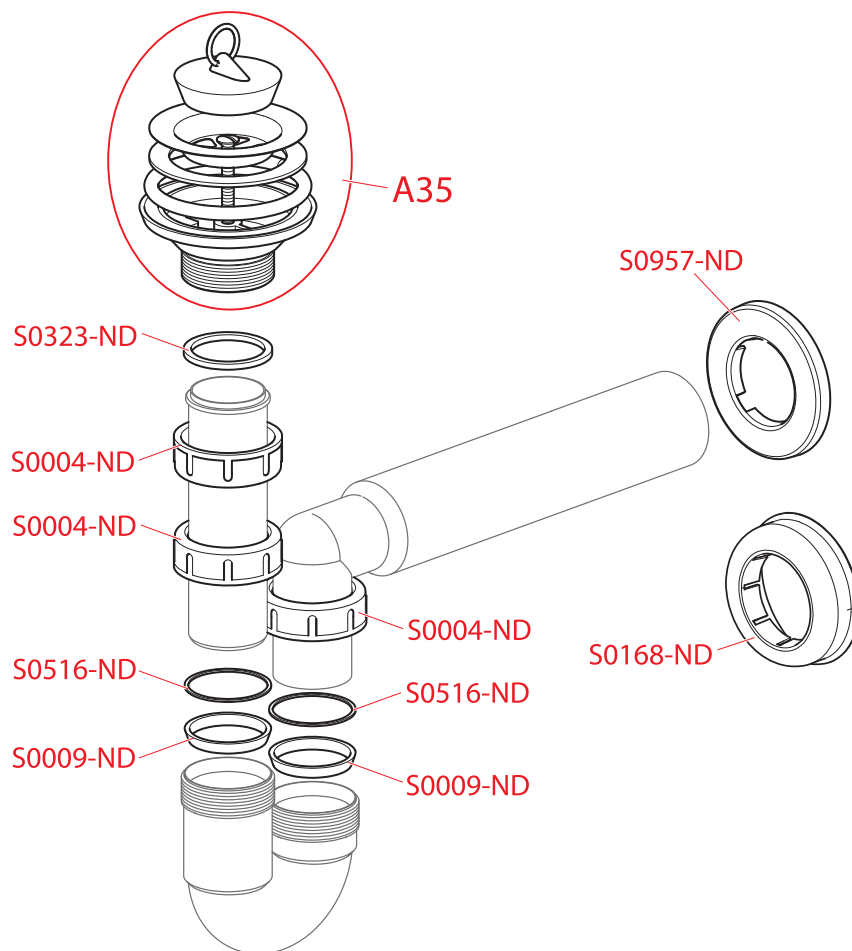

Sifony

WC příslušenství

A464

Obj. číslo	Popis	Cena
A35	Výpust dřezová 6/4" s mřížkou DN80	127 Kč
S0004-ND	Matice G1 1/2" pro sifony	21 Kč
S0009-ND	Těsnění kuželové 44×39×5	23 Kč
S0168-ND	Rozeta DN50	32 Kč
S0323-ND	Těsnění 45×37×3	26 Kč
S0516-ND	Třecí kroužek DN40	21 Kč
S0957-ND	Rozeta DN50	32 Kč