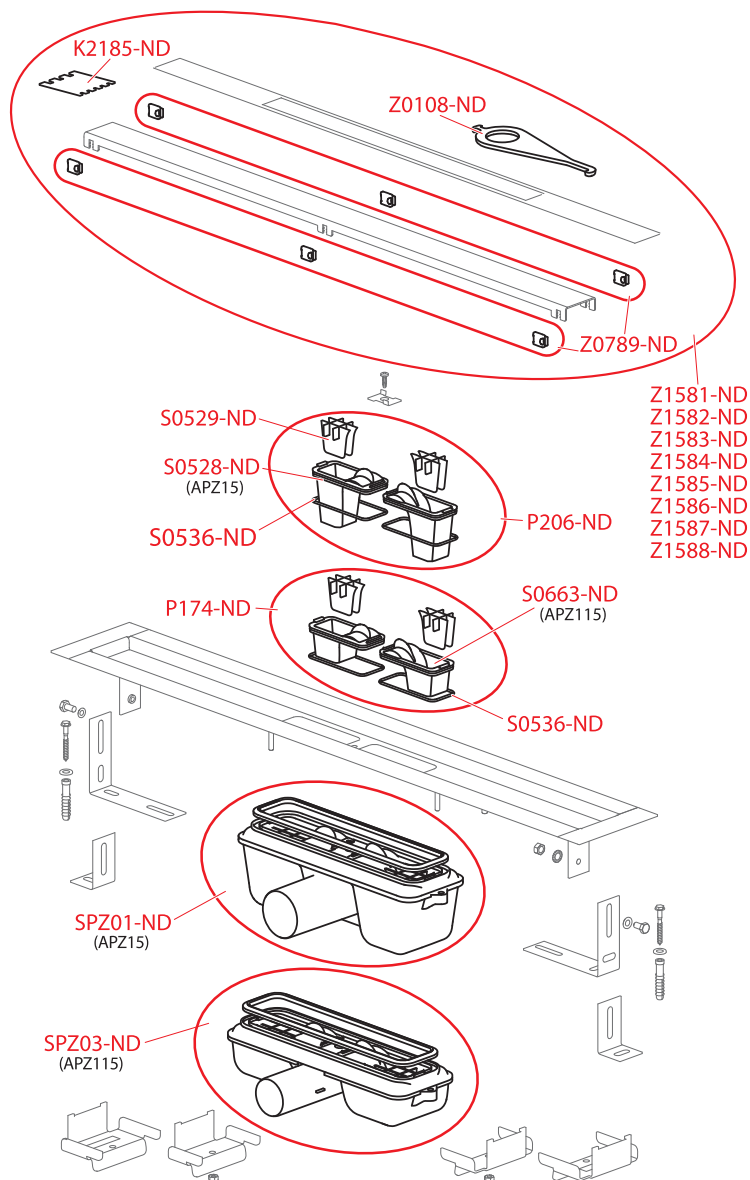

APZ15 Marble, APZ115 Marble Low

Obj. číslo	Popis	Cena
K2185-ND	Kovový hřeben FLOOR	50 Kč
P174-ND	Zápachová uzávěra nízká kompletní	127 Kč
P206-ND	Zápachová uzávěra	127 Kč
S0528-ND	Zápachová uzávěra SPZ	42 Kč
S0529-ND	Sítka SPZ	36 Kč
S0536-ND	O-kroužek 75x2,5	28 Kč
S0663-ND	Zápachová uzávěra SPZ nízká	42 Kč
SPZ01-ND	Sífon pro podlahový žlab	985 Kč
SPZ03-ND	Sífon pro podlahový žlab nízký boční	985 Kč
Z0108-ND	Háček žlabu, kov	59 Kč

Obj. číslo	Popis	Cena
Z0789-ND	Plastová podložka APZ6, APZ15 – 6 ks	81 Kč
Z1581-ND	Rošt APZ15/115 pro vložení dlažby – 300	1 426 Kč
Z1582-ND	Rošt APZ15/115 pro vložení dlažby – 550	2 280 Kč
Z1583-ND	Rošt APZ15/115 pro vložení dlažby – 650	2 406 Kč
Z1584-ND	Rošt APZ15/115 pro vložení dlažby – 750	2 536 Kč
Z1585-ND	Rošt APZ15/115 pro vložení dlažby – 850	2 663 Kč
Z1586-ND	Rošt APZ15/115 pro vložení dlažby – 950	2 793 Kč
Z1587-ND	Rošt APZ15/115 pro vložení dlažby – 1050	2 920 Kč
Z1588-ND	Rošt APZ15/115 pro vložení dlažby – 1150	3 046 Kč