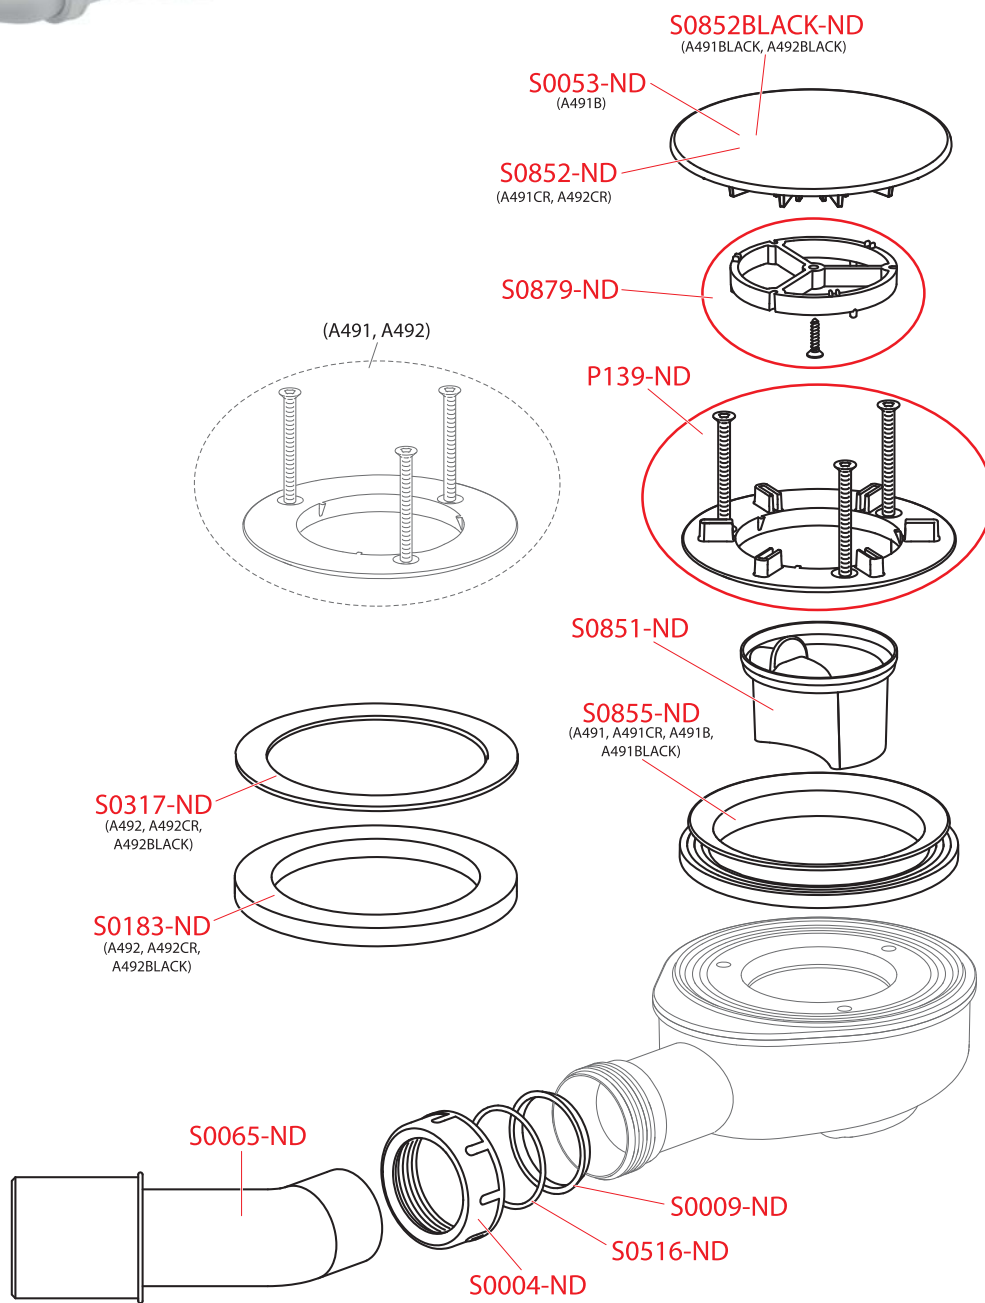

A491CR, A492CR

Obj. číslo	Popis	Cena
P139-ND	Kroužek sifonu kompletní 90 LOW	99 Kč
S0004-ND	Matice G1 1/2" pro sifony	21 Kč
S0009-ND	Těsnění kuželové 44×39×5	23 Kč
S0053-ND	Víko DN90 bílé	97 Kč
S0065-ND	Koleno pr. 40/50 – 45°	54 Kč
S0183-ND	Těsnění 115×85×6	42 Kč
S0317-ND	Těsnění 115×90×2	32 Kč

Obj. číslo	Popis	Cena
S0516-ND	Třecí kroužek DN40	21 Kč
S0851-ND	Vtok	86 Kč
S0852-ND	Víko DN90 chrom - vaničkové sifony	242 Kč
S0852BLACK-ND	Víko 90 černá-mat	483 Kč
S0855-ND	Těsnění sifonu 90 LOW	52 Kč
S0879-ND	Naváděcí kroužek	39 Kč

Příslušenství

WC moduly

Ovládací tlačítka a senzory

Ventily a WC plastové nádrčky

WC sedátka

Podlahové žláby

Venkovní odvodnění

Podlahové vpusti

Sifony

WC příslušenství