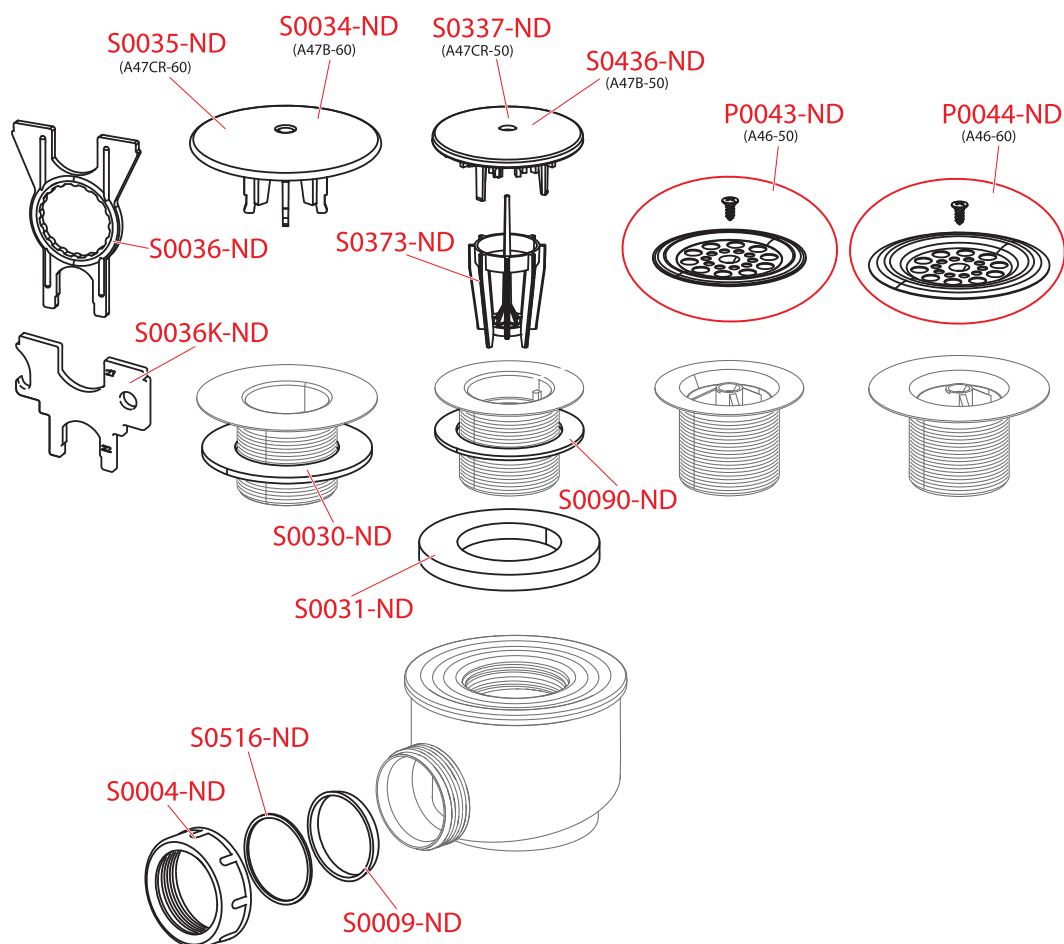

Sifony

WC příslušenství

A46, A47B, A47CR

Obj. číslo	Popis	Cena
P0043-ND	Mřížka sifonu DN 50 (A46)	62 Kč
P0044-ND	Mřížka sifonu DN 60 (A46)	69 Kč
S0004-ND	Matice G1 1/2" pro sifony	21 Kč
S0009-ND	Těsnění kuželové 44×39×5	23 Kč
S0030-ND	Těsnění 80×49×2	26 Kč
S0031-ND	Těsnění 85×49×8	28 Kč
S0034-ND	Víko sifonu DN60 bílé	75 Kč
S0035-ND	Víko sifonu DN60 chrom	171 Kč