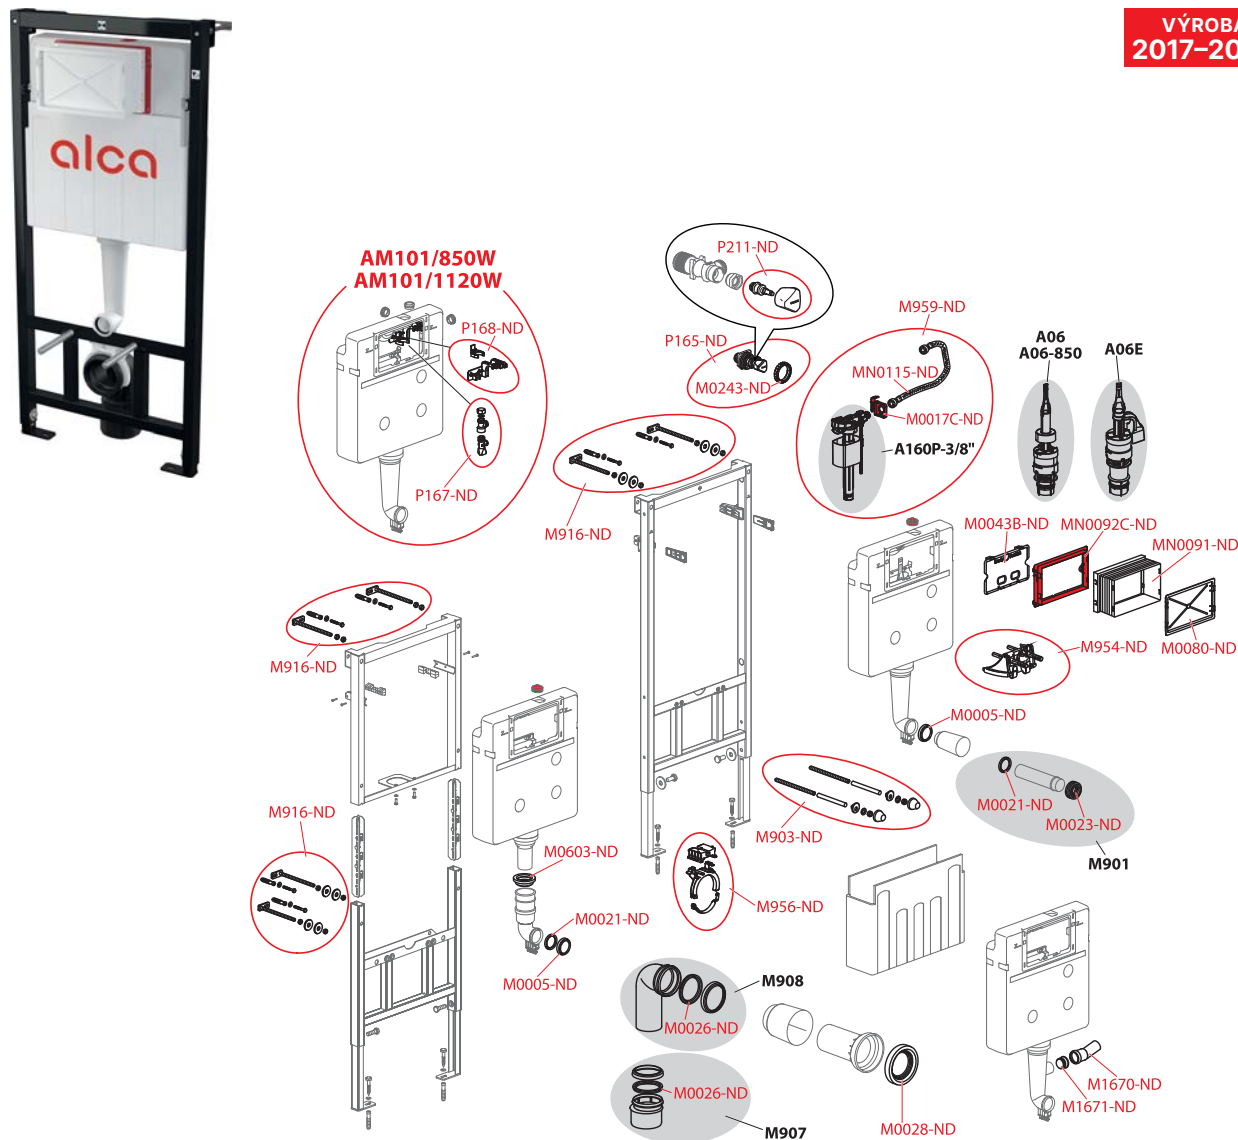

AM101/850, AM102/850, AM101/1000, AM101/1120, AM102/1000, AM102/1120, AM101/1120D, AM101/1120E, AM101/1120V, AM101/1120W, AM102/1120E, AM102/1120V

VÝROBA
2017-2020

Obj. číslo	Popis	Cena
M0005-ND	Kroužek přívodu A100	42 Kč
M0017C-ND	Držák napouštěcího ventilu	21 Kč
M0021-ND	Těsnění přívodu (WC moduly)	39 Kč
M0023-ND	Vrapová vložka 45×58×25 (WC moduly)	45 Kč
M0026-ND	Těsnění odpadu (WC moduly)	67 Kč
M0028-ND	Těsnění propojky (WC moduly)	143 Kč
M0043B-ND	Deska vnitřní pro WC moduly	42 Kč
M0080-ND	Víko rukávu pro WC moduly	59 Kč
M0243-ND	Matice držáku roháčku	29 Kč
M0603-ND	Manžeta	59 Kč
M1670-ND	HT koleno 40/15	67 Kč
M1671-ND	Zátka otvoru	42 Kč
M903-ND	Závitové tyče + přísl.	155 Kč
M916-ND	Fixační set	402 Kč
M954-ND	Mechanismus kompletní pro WC moduly	149 Kč

Obj. číslo	Popis	Cena
M956-ND	Posuvný držák odpadu pro WC moduly	155 Kč
M959-ND	Sada pro výměnu NV a hadičky - modul	501 Kč
MN0091-ND	Rukáv rámečku pro WC moduly	71 Kč
MN0092C-ND	Rámeček rukávu pro WC moduly	47 Kč
MN0115-ND	Hadička s o-kroužkem pro modul	137 Kč
P165-ND	Rohový ventil držákem a maticí	481 Kč
P167-ND	Rohový ventil s T-kusem	684 Kč
P168-ND	Set držáku rohového ventilu	158 Kč
P211-ND	Sada pro výměnu rohového ventilu Schell	311 Kč