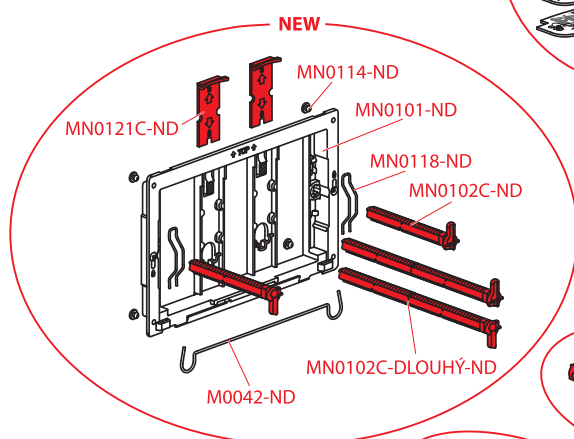

M70–M75, M170–M175, M270–M275, M370–M375, M470–M475, M1370–M1375