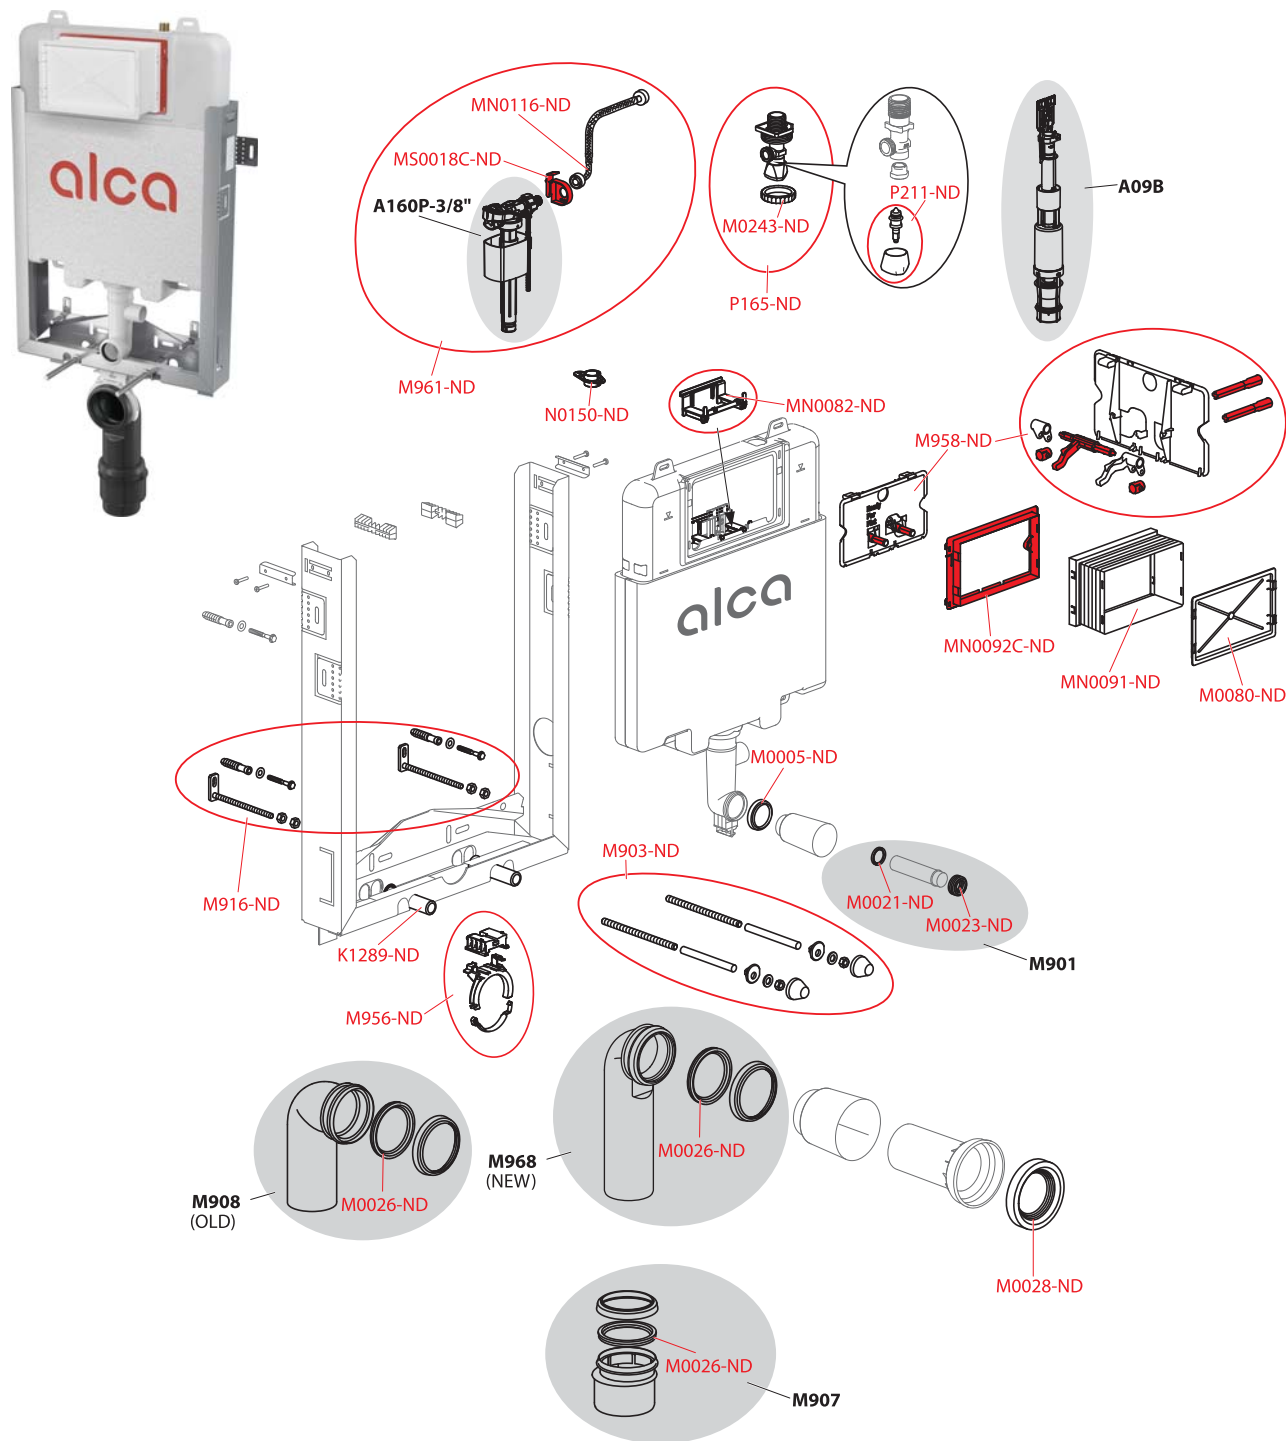

AM1115/1000

Obj. číslo	Popis	Cena
K1289-ND	Trubka konzoly	100 Kč
M0005-ND	Kroužek přívodu A100	42 Kč
M0021-ND	Těsnění přívodu (WC moduly)	39 Kč
M0023-ND	Vrapová vložka 45×58×25 (WC moduly)	45 Kč
M0026-ND	Těsnění odpadu (WC moduly)	67 Kč
M0028-ND	Těsnění propojky (WC moduly)	143 Kč
M0080-ND	Víko rukávu pro WC moduly	59 Kč
M0243-ND	Matice držáku roháčku	29 Kč
M903-ND	Závitové tyče + přísl.	155 Kč
M916-ND	Fixační set	402 Kč
M956-ND	Posuvný držák odpadu pro WC moduly	155 Kč

Obj. číslo	Popis	Cena
M958-ND	Deska s mechanismem pro Slimmodul	174 Kč
M961-ND	Sada pro výměnu NV a hadičky - Slimmodul	536 Kč
MN0082-ND	Rozpěrka nádržky SLIM	71 Kč
MN0091-ND	Rukáv rámečku pro WC moduly	71 Kč
MN0092C-ND	Rámeček rukávu pro WC moduly	47 Kč
MN0116-ND	Hadička s o-kroužkem pro Slimmodul	180 Kč
MS0018C-ND	Držák nap. ventilu pro Slimmodul	26 Kč
N0150-ND	Rozpěrka napouštěcího ventilu - Slim	49 Kč
P165-ND	Rohový ventil držákem a maticí	481 Kč
P211-ND	Sada pro výměnu rohového ventilu Schell	311 Kč