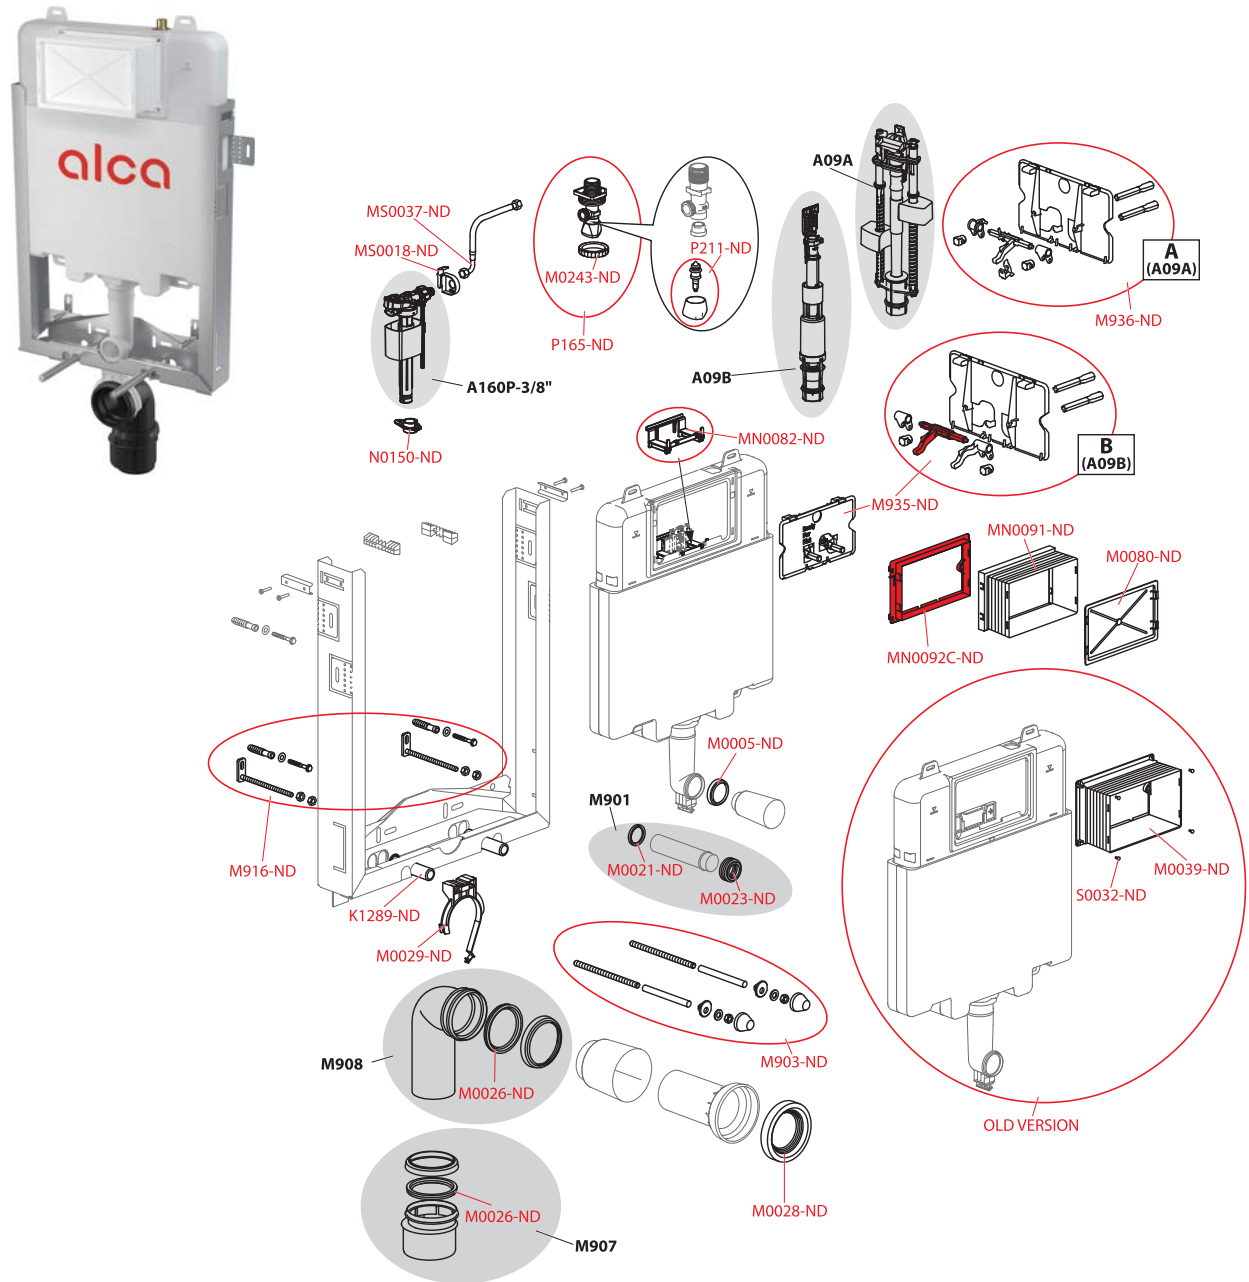

A1115/1000, A1115B/1000

Obj. číslo	Popis	Cena
K1289-ND	Trubka konzoly	100 Kč
M0005-ND	Kroužek přívodu A100	42 Kč
M0021-ND	Těsnění přívodu (WC moduly)	39 Kč
M0023-ND	Vrapová vložka 45×58×25 (WC moduly)	45 Kč
M0026-ND	Těsnění odpadu (WC moduly)	67 Kč
M0028-ND	Těsnění propojky (WC moduly)	143 Kč
M0029-ND	Držák odpadu	81 Kč
M0039-ND	Rukáv pro WC moduly	77 Kč
M0080-ND	Víko rukávu pro WC moduly	59 Kč
M0243-ND	Matice držáku roháčku	29 Kč
M903-ND	Závitové tyče + přísl.	155 Kč
M916-ND	Fixační set	402 Kč

Obj. číslo	Popis	Cena
M935-ND	Deska pro WC moduly	174 Kč
M936-ND	Deska pro moduly A	174 Kč
MN0082-ND	Rozpěrka nádržky SLIM	71 Kč
MN0091-ND	Rukáv rámečku pro WC moduly	71 Kč
MN0092C-ND	Rámeček rukávu pro WC moduly	47 Kč
MS0018-ND	Držák nap. ventilu pro Slimmodul	20 Kč
MS0037-ND	Hadička 26 cm 3/8"×3/8"	133 Kč
N0150-ND	Rozpěrka napouštěcího ventilu – Slim	49 Kč
P165-ND	Rohový ventil držákem a maticí	481 Kč
P211-ND	Sada pro výměnu rohového ventilu Schell	311 Kč
S0032-ND	Šroub do plechu 4,2×16 DIN 7983 A2	15 Kč

Příslušenství

WC moduly

Ovládací tlačítka a senzory

Ventily a WC plastové nádržky

WC sedátka

Podlahové žláby

Venkovní odvodnění

Podlahové vpusti

Sifony

WC příslušenství