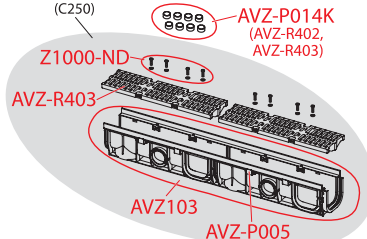

AVZ103-R403
(C250)