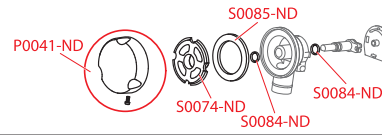

A566

Obj. číslo	Popis	Cena
P0038-ND	Zátka kov (A55K, A56K)	201 Kč
P0039B-ND	Zátka chrom (A51CRM, A564CRM1, A565CRM1)	202 Kč
P0041-ND	Knoflík vanový A51CR, A54CR	188 Kč
P064-ND	Zátka kov velká (A564KM1, A565KM1)	244 Kč
P069-ND	Perlátor komplet	414 Kč
P070-ND	Knoflík vanový A564	263 Kč
P074-ND	Zátka chrom pro A564CRM2	273 Kč
P075-ND	Zátka chrom pro A564CRM3	323 Kč
P078-ND	Hlavice A565	889 Kč
P079-ND	Perlátor komplet prodloužený	296 Kč
P084-ND	Knoflík vanový A564	351 Kč
P088-ND	Zátka pro KM3	353 Kč
P094-ND	Sada odvodnění nástrčné A566	484 Kč
S0003-ND	Matice G1 1/4"	16 Kč
S0004-ND	Matice G1 1/2" pro sifony	21 Kč
S0008-ND	Těsnění kuželové 36×31,5×5	25 Kč
S0009-ND	Těsnění kuželové 44×39×5	23 Kč
S0069-ND	Páka A51	31 Kč
S0074-ND	Mřížka přepadu A51-A56	45 Kč
S0079-ND	Matice	28 Kč
S0082-ND	Těsnění zátky vanových sifonů	29 Kč
S0084-ND	O-kroužek 10×2	26 Kč
S0085-ND	Těsnění 70×50×6	26 Kč

Obj. číslo	Popis	Cena
S0100-ND	Těsnění tvarové	45 Kč
S0103-ND	Mřížka chrom	114 Kč
S0160-ND	Šroub dlouhý 33 mm	100 Kč
S0237-ND	Mřížka A55 kov	155 Kč
S0316-ND	Šroub dlouhý 40 mm	100 Kč
S0335-ND	Těsnění A55	25 Kč
S0445-ND	Matice G1 3/4"	25 Kč
S0751-ND	Příložka vanového sifonu	39 Kč
S0788-ND	Těsnění přepadu A564	59 Kč
S0870-ND	Kolínko hadice kompletní	39 Kč
S0871-ND	Zátka hrdla	34 Kč
S0918-ND	Spona hydromasáže	34 Kč
S0946-ND	Těsnění velké zátky vanových sifonů	28 Kč
S0952-ND	O-kroužek 12.0×2	21 Kč
S0965-ND	Těsnění zátky vanových sifonů	23 Kč
S0975-ND	O-kroužek 10/2	23 Kč
S1022-ND	Knoflík vanový kompletní chrom A51, A54	188 Kč
S1025-ND	Mřížka přepadu	56 Kč
S1076-ND	Knoflík vanový A55, A56, A550, kov	242 Kč
S1095-ND	Knoflík vanový A51, A54 chrom	188 Kč
S1182-ND	Těsnění kuželové 38×30×7	28 Kč
V0023-ND	Těsnění kuželové 56×49×6	25 Kč