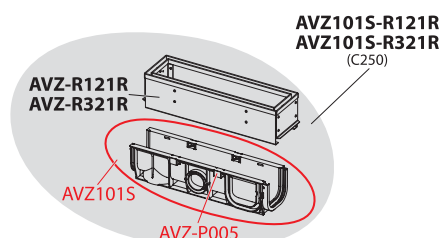

AVZ101-R121, AVZ101-R122, AVZ101-R123, AVZ101-R124, AVZ101-R321, AVZ101-R322,
AVZ101-R323, AVZ101-R324, AVZ101S-R121R, AVZ101S-R122R, AVZ101S-R123R, AVZ101S-
R124R, AVZ101S-R321R, AVZ101S-R322R, AVZ101S-R323R, AVZ101S-R324R

Obj. číslo	Popis	Cena
AVZ-P005	Krytka montážních otvorů	32 Kč
AVZ101	Venkovní žlab 100 mm bez rámu	484 Kč
AVZ101S	Venkovní žlab 500 mm bez rámu	414 Kč