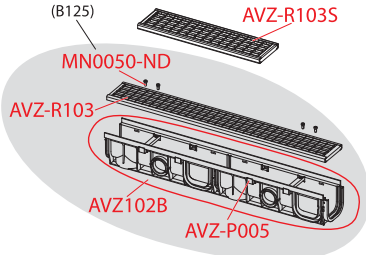

AVZ102-R103
(B125)