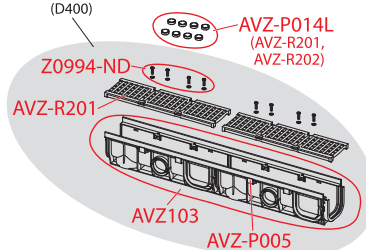

AVZ103-R201
(D400)