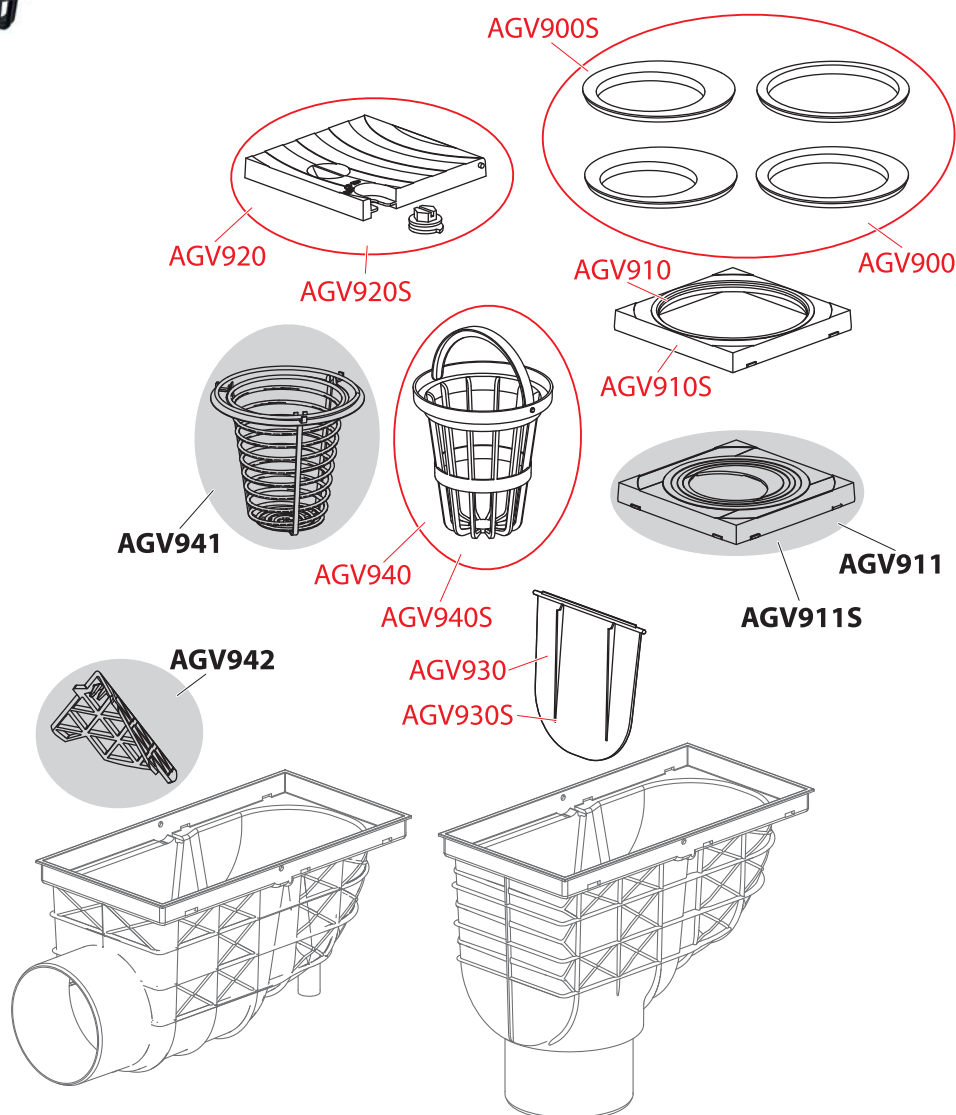

Obj. číslo	Popis	Cena
AVZ-P005	Krytka montážních otvorů	32 Kč
AVZ101	Venkovní žlab 100 mm bez rámu	484 Kč
AVZ101S	Venkovní žlab 500 mm bez rámu	414 Kč

AGV1, AGV2, AGV3, AGV4, AGV1S, AGV2S, AGV3S, AGV4S