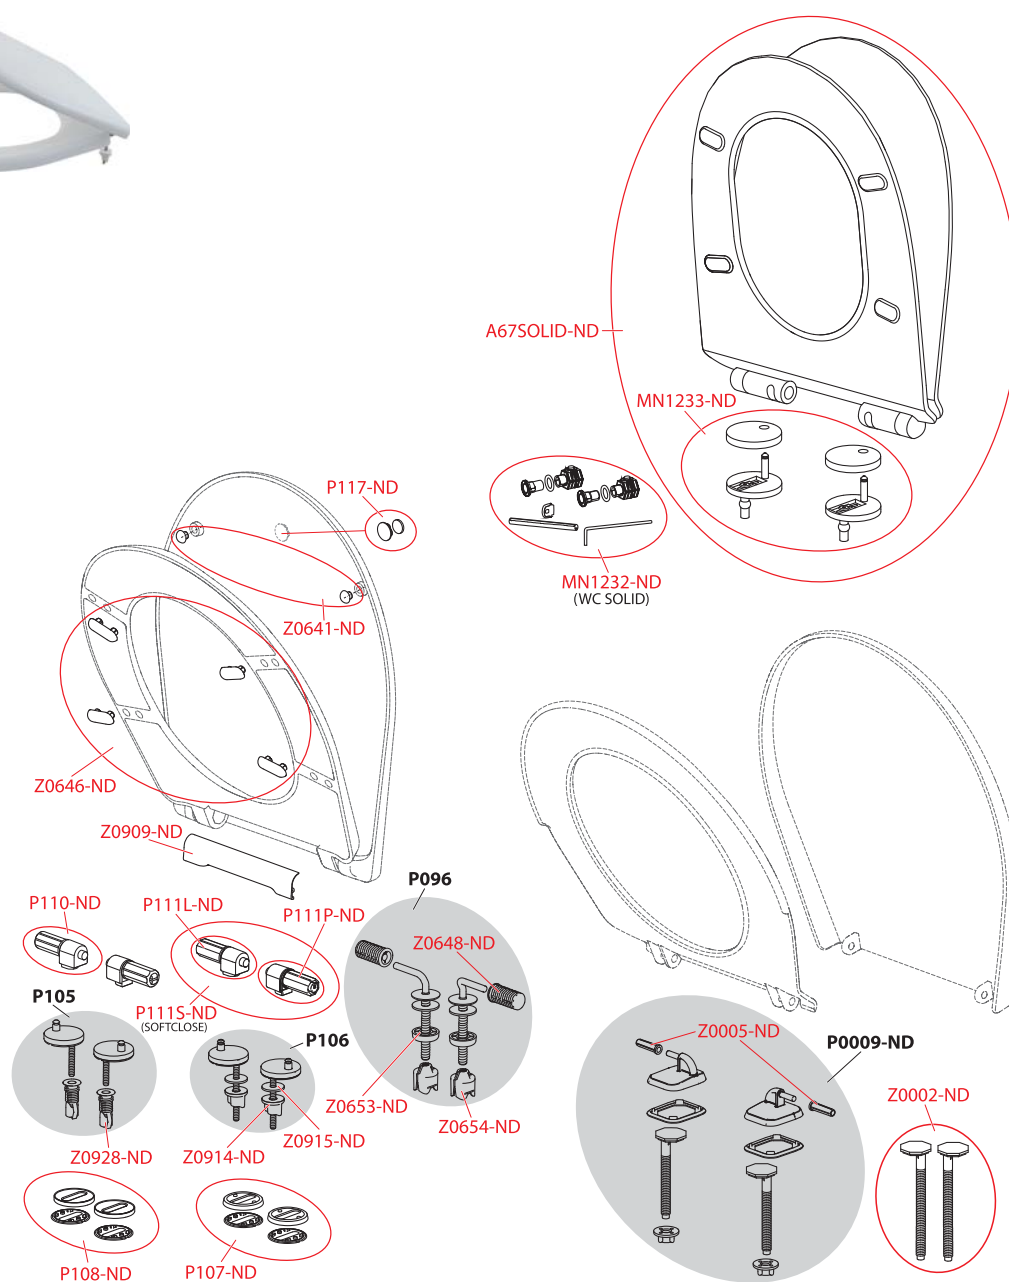

A60, A601, A602, A603, A604, A606, A674S, WC SOLID

Obj. číslo	Popis	Cena
A67SOLID-ND	Sedátko pro WC SOLID	1 241 Kč
MN1232-ND	Montážní set pro WC SOLID	571 Kč
MN1233-ND	Set pantu k WC SOLID	400 Kč
P107-ND	Sada podložek pro panty P097 a P098	50 Kč
P108-ND	Sada podložek pro panty Z0137B-ND	60 Kč
P110-ND	Mechanismus pantu	176 Kč
P111L-ND	Mechanismus pantu se SOFTCLOSE levý	205 Kč
P111P-ND	Mechanismus pantu se SOFTCLOSE pravý	187 Kč
P111S-ND	Mechanismus pantu se SOFTCLOSE set	378 Kč
P117-ND	Magnet vložky sedátka	77 Kč

Obj. číslo	Popis	Cena
Z0002-ND	Prodloužené šrouby k A60	45 Kč
Z0005-ND	Čep WC sedátka	22 Kč
Z0641-ND	Doraz víka sedátka	39 Kč
Z0646-ND	Doraz sedátka, 4 ks	66 Kč
Z0648-ND	Vložka pantu sedátka	26 Kč
Z0653-ND	Podložka rychloupínací matice	26 Kč
Z0654-ND	Matice rychloupínací	54 Kč
Z0909-ND	Rozpěrka pantu sedátka	102 Kč
Z0914-ND	Matice M6 plastová	35 Kč
Z0915-ND	Podložka plastová	20 Kč
Z0928-ND	Hmoždinka WC sedátka M6	87 Kč

Příslušenství

WC moduly

Ovládací tlačítka a senzory

Ventily a WC plastové nádržky

WC sedátka

Podlahové žláby

Venkovní odvodnění

Podlahové vpusti

Sifony

WC příslušenství