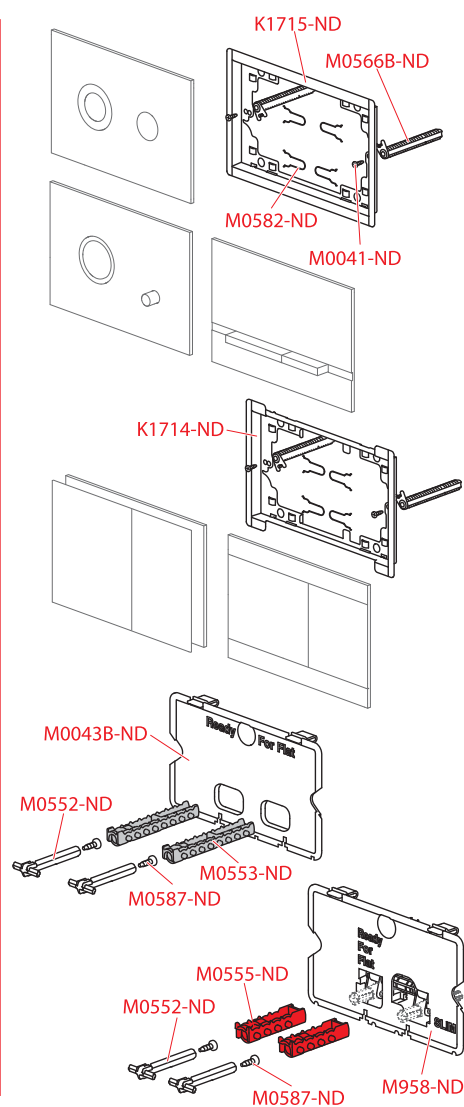

AIR, FUN, MOON, TURN, STING, STRIPE, AIR LIGHT, AIR LIGHT R, RAY

VÝROBA OD
2Q/2021

VÝROBA
OD 2013

Obj. číslo	Popis	Cena
K1714-ND	Rámeček FLAT	254 Kč
K1715-ND	Rámeček FLAT	296 Kč
M0041-ND	Šroub do plechu 3,5×13 DIN 7981 C A2	28 Kč
M0043B-ND	Deska vnitřní pro WC moduly	42 Kč
M0552-ND	Čep tlačný	21 Kč
M0553-ND	Tlačný trn A101	21 Kč
M0555-ND	Tlačný trn A1101	21 Kč
M0566B-ND	Šroub univerzální	20 Kč
M0582-ND	Pružina rámečku FLAT	31 Kč
M0587-ND	Vrut 3,5×20	21 Kč
M952-ND	Šroub mechanismu pro WC moduly, 2 ks	32 Kč
M952D-ND	Šroub mechanismu pro WC moduly prodloužený, 2 ks	143 Kč

Obj. číslo	Popis	Cena
M955-ND	Sada pro výměnu šroubů mechanismu AM	43 Kč
M958-ND	Deska s mechanismem pro Slimmodul	174 Kč
MN0102C-DLOUHÝ-ND	Šroub rámu tlačítka prodloužený 1 ks	72 Kč
MN0102C-ND	Šroub rámu tlačítka	36 Kč
MN0118-ND	Pružina šroubu tlačítka	31 Kč
MN0503-ND	Těsnění s lepidlem	32 Kč
MN0895-ND	Zarážka mechanismu FLAT	23 Kč
P177-ND	Rámeček tlačítka FLAT 2021	611 Kč
P178-ND	Set šablon pro nastavení tlačítek FLAT	72 Kč
P204-ND	Rámeček tlačítka FLAT s výklopem	611 Kč

Příslušenství

WC moduly

Ovládací tlačítka
a senzory

Ventily a WC plastové
nádržky

WC sedátka

Podlahové žláby

Venkovní odvodnění

Podlahové vpusti

Sifony

WC příslušenství