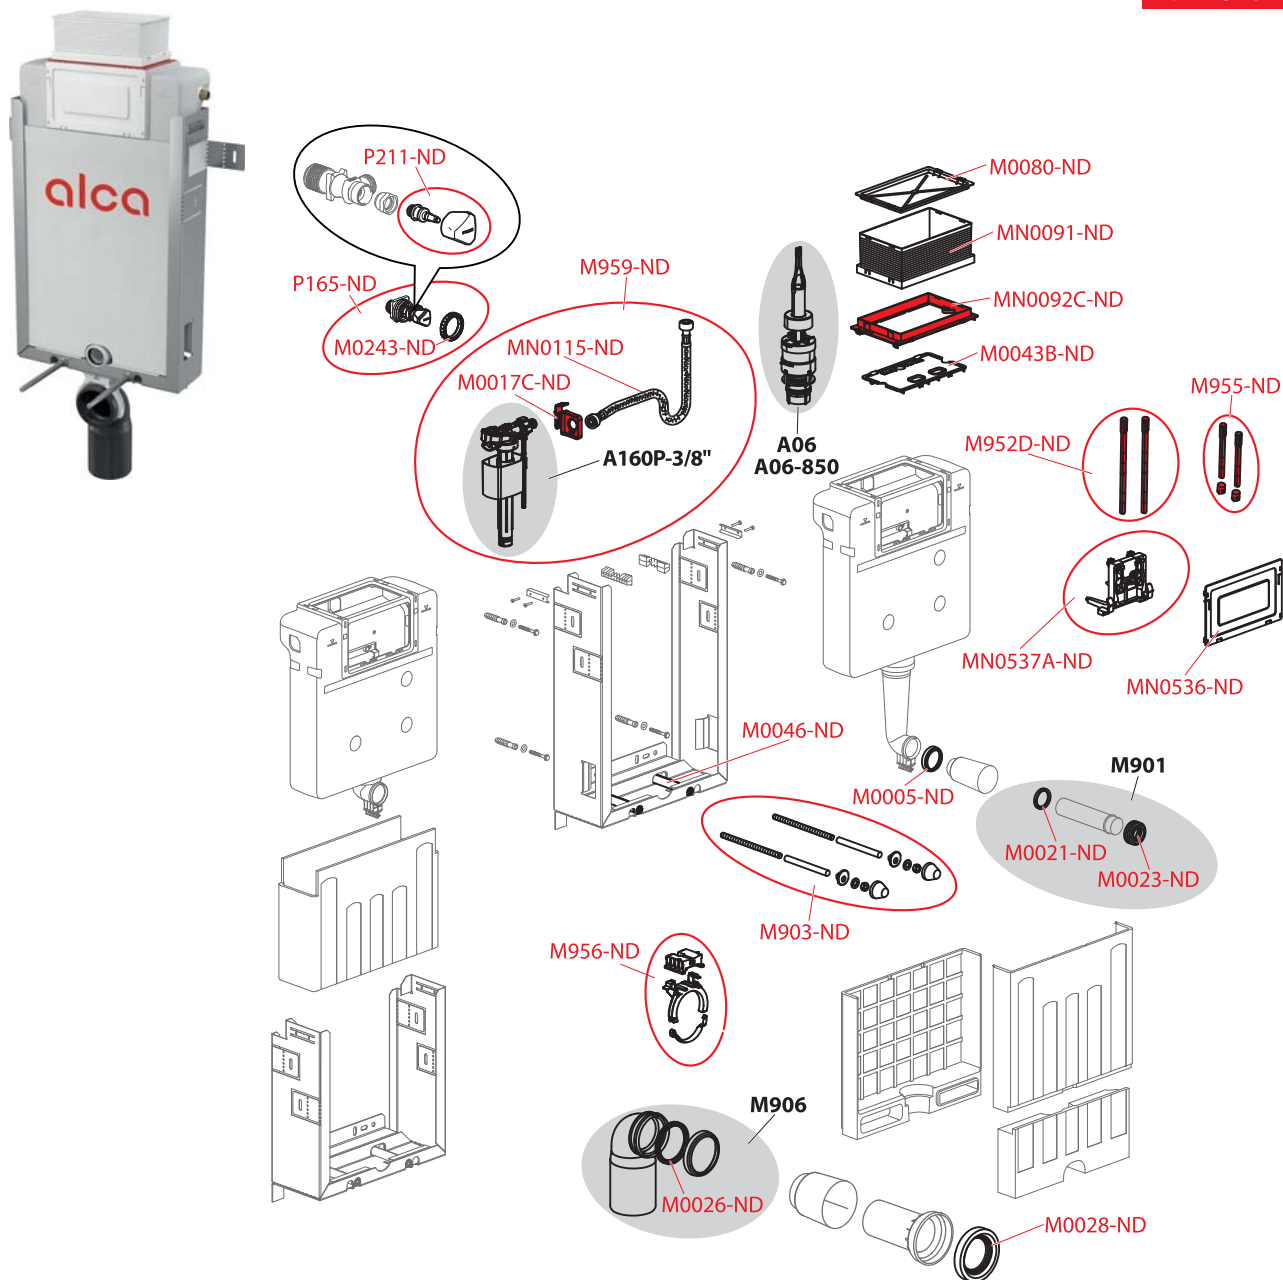

AM119/850/1000

VÝROBA
OD 2019

Obj. číslo	Popis	Cena
M0005-ND	Kroužek přívodu A100	42 Kč
M0017C-ND	Držák napouštěcího ventilu	21 Kč
M0021-ND	Těsnění přívodu (WC moduly)	39 Kč
M0023-ND	Vrapová vložka 45×58×25 (WC moduly)	45 Kč
M0026-ND	Těsnění odpadu (WC moduly)	67 Kč
M0028-ND	Těsnění propojky (WC moduly)	143 Kč
M0043B-ND	Deska vnitřní pro WC moduly	42 Kč
M0046-ND	Trubka konzoly	100 Kč
M0080-ND	Víko rukávu pro WC moduly	59 Kč
M0243-ND	Matice držáku roháčku	29 Kč
M903-ND	Závitové tyče + přísl.	155 Kč
M952D-ND	Šroub mechanismu pro WC moduly prodloužený, 2 ks	143 Kč

Obj. číslo	Popis	Cena
M955-ND	Sada pro výměnu šroubů mechanismu AM	43 Kč
M956-ND	Posuvný držák odpadu pro WC moduly	155 Kč
M959-ND	Sada pro výměnu NV a hadičky - modul	501 Kč
MN0091-ND	Rukáv rámečku pro WC moduly	71 Kč
MN0092C-ND	Rámeček rukávu pro WC moduly	47 Kč
MN0115-ND	Hadička s o-kroužkem pro modul	137 Kč
MN0536-ND	Kryt servisního otvoru pro AM118, AM119	72 Kč
MN0537A-ND	AM118, AM119 – mechanismus	189 Kč
P165-ND	Rohový ventil držákem a maticí	481 Kč
P211-ND	Sada pro výměnu rohového ventilu Schell	311 Kč