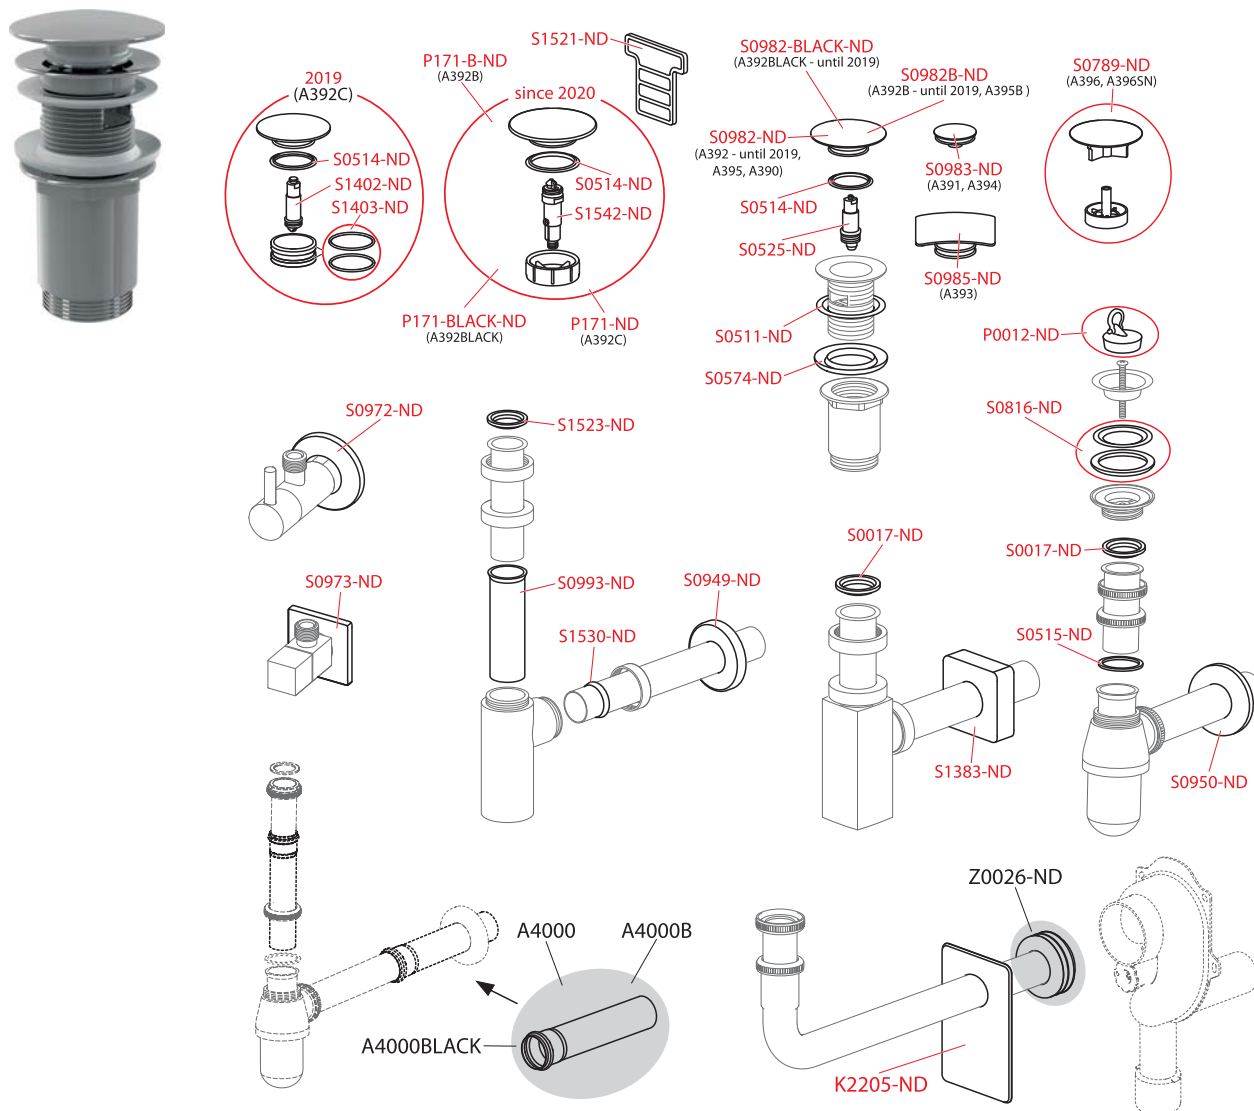

A39, A390, A391, A392, A392ANTIC, A392B, A392BLACK, A392C, A393, A394, A395, A395B, A396, A396SN, A400, A400B, A401, A402, A403, A431, A432, A437, A438, A439, A4000, A4000B, A4320, ARV001, ARV002

Obj. číslo	Popis	Cena
K2205-ND	Nerezová deska pro A438	158 Kč
P0012-ND	Zátka PVC 5/4" (umyvadlové sifony)	26 Kč
P171-B-ND	Zátka, C-C, těsnění, prstenec, bílá-lesk	702 Kč
P171-BLACK-ND	Zátka, C-C, těsnění, prstenec, černá-mat	789 Kč
P171-ND	Zátka, C-C, těsnění, plastový prstenec	450 Kč
S0017-ND	Těsnění 39×28×2	16 Kč
S0511-ND	Těsnění horní k výpusti CLICK/CLACK	31 Kč
S0514-ND	Těsnění pod zátku k výpusti CLICK/CLACK	28 Kč
S0515-ND	Třecí kroužek DN32	22 Kč
S0525-ND	Mechanismus CLICK/CLACK	114 Kč
S0574-ND	Těsnění spodní k výpusti CLICK/CLACK	28 Kč
S0789-ND	Zátka click/clack A396 se sítkem	361 Kč
S0816-ND	Sada těsnění k A439	62 Kč
S0949-ND	Rozeta pro A400	89 Kč
S0950-ND	Rozeta pro A431	71 Kč
S0972-ND	Rozetka pro ARV001	81 Kč

Obj. číslo	Popis	Cena
S0973-ND	Rozetka pro ARV002	92 Kč
S0982-BLACK-ND	Zátka CLICK/CLACK A392BLACK	892 Kč
S0982-ND	Zátka CLICK/CLACK A392, A395	265 Kč
S0982B-ND	Zátka CLICK/CLACK A392, A395 bílá	775 Kč
S0983-ND	Zátka CLICK/CLACK A391, A394	219 Kč
S0985-ND	Zátka CLICK/CLACK A393	326 Kč
S0993-ND	Zápachová uzávěra A400 plastová trubička	32 Kč
S1383-ND	Rozeta pro A401	89 Kč
S1402-ND	Mechanismus CLICK/CLACK	114 Kč
S1403-ND	O-kroužek pro A392C, velká, 2 ks	52 Kč
S1521-ND	Klíč umyvadlové výpusti 5/4"	65 Kč
S1523-ND	Těsnění tvarové pro umyvadlové sifony	42 Kč
S1530-ND	Těsnění kuželové pro umyvadlové sifony	40 Kč
S1542-ND	Mechanismus CLICK/CLACK	155 Kč