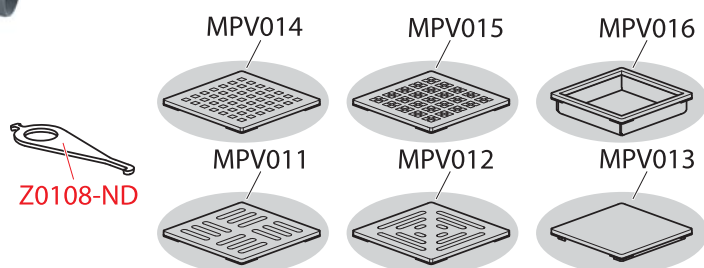

Obj. číslo	Popis	Cena
P124-ND	Výškově stavitelné nohy	196 Kč
Z0108-ND	Háček žlabu, kov	59 Kč
Z1020-ND	Těsnění ZU tvarové	55 Kč
Z1021-ND	Těsnění sifonu	78 Kč
Z1022-ND	Sítko APZ13	99 Kč

APV1, APV2, APV3, APV31, APV32, APV101, APV102, APV103, APV140, APV201, APV202, APV203, APV240, APV0800, APV1311, APV1324, APV2311, APV2321, APV2324, APV3344, APV3444, APV4344, APV4444, APV5111, APV5211, APV5411, APV6111, APV6211