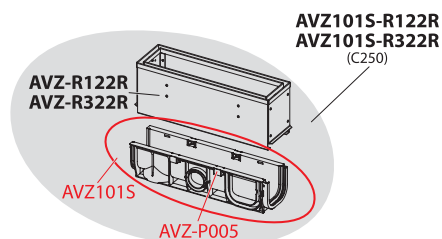

AVZ101-R121, AVZ101-R122, AVZ101-R123, AVZ101-R124, AVZ101-R321, AVZ101-R322,
AVZ101-R323, AVZ101-R324, AVZ101S-R121R, AVZ101S-R122R, AVZ101S-R123R, AVZ101S-
R124R, AVZ101S-R321R, AVZ101S-R322R, AVZ101S-R323R, AVZ101S-R324R

Obj. číslo	Popis	Cena
AVZ-P005	Krytka montážních otvorů	32 Kč
AVZ101	Venkovní žlab 100 mm bez rámu	484 Kč
AVZ101S	Venkovní žlab 500 mm bez rámu	414 Kč