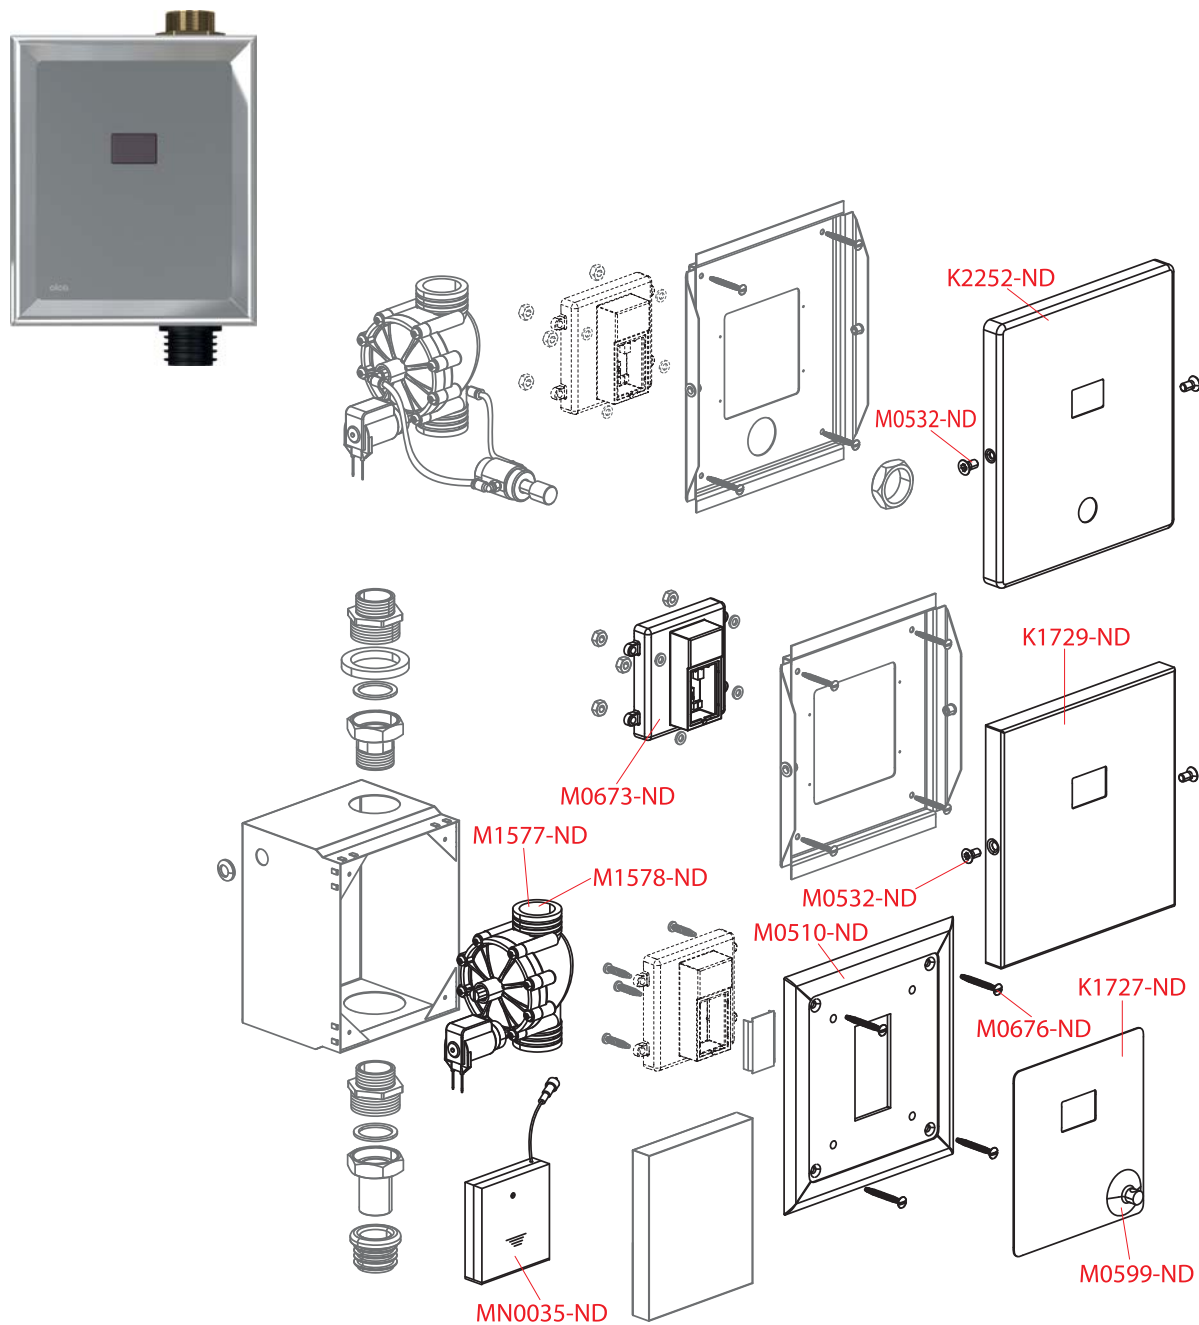

ASP3

Obj. číslo	Popis	Cena
K1727-ND	Kryt rámu pro WC senzory	133 Kč
K1729-ND	Rámeček nerez pro WC senzor	710 Kč
K2252-ND	Rámeček nerez pro WC senzor ASP3-KT	742 Kč
M0510-ND	Deska-senzor WC, pokovená	342 Kč
M0532-ND	Šroub M 4×10	26 Kč
M0599-ND	Přisavná podložka 30 mm	32 Kč
M0673-ND	Kompletní infra snímač pro WC senzor	3 683 Kč
M0676-ND	Šroub 3,5×32	16 Kč
M1577-ND	Ventil pro senzor	3 443 Kč
M1578-ND	Ventil pro senzor – bateriový	4 001 Kč
MN0035-ND	Pouzdro pro tužkové baterie	707 Kč