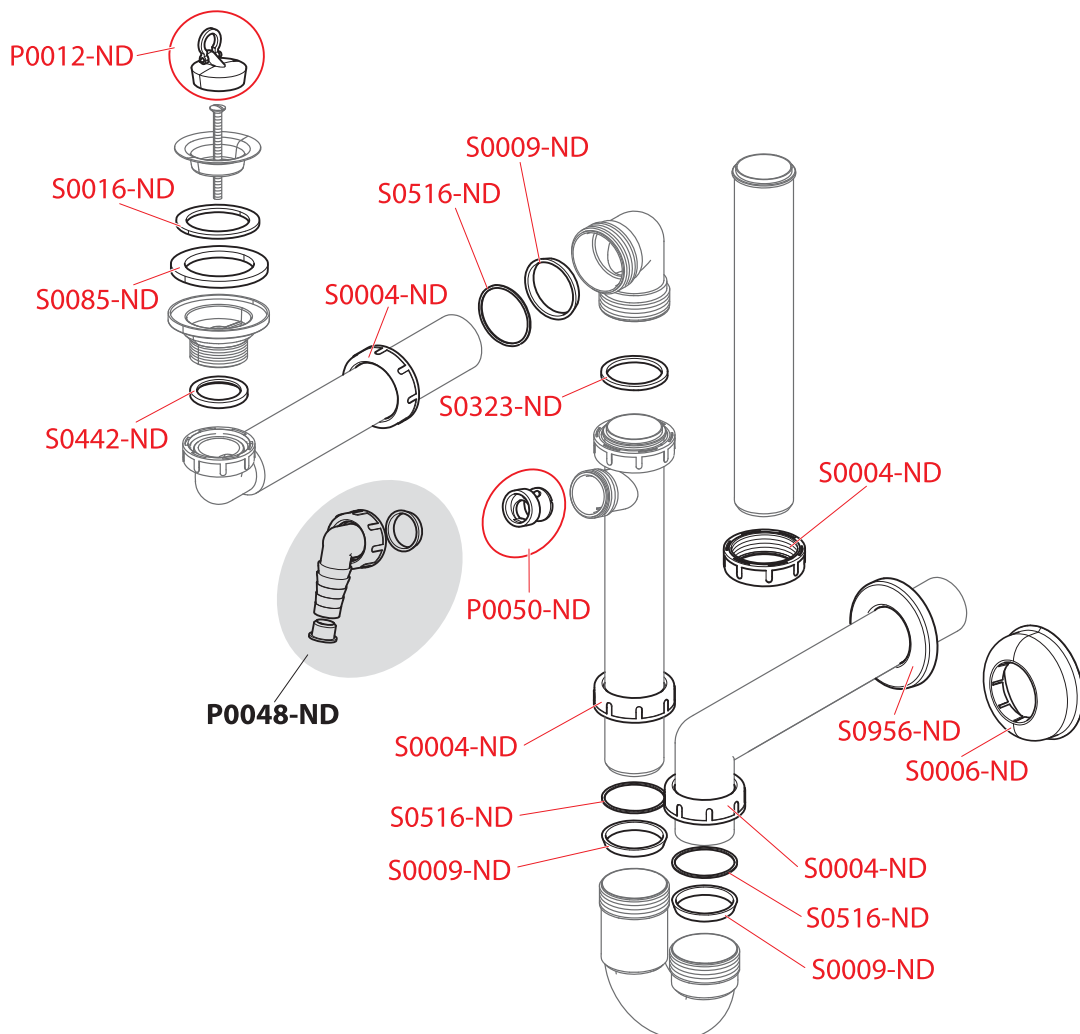

A413, A434, A872P

Obj. číslo	Popis	Cena
P0012-ND	Zátka PVC 5/4" (umyvadlové sifony)	26 Kč
P0050-ND	Vložka + klapka	45 Kč
S0004-ND	Matice G1 1/2" pro sifony	21 Kč
S0006-ND	Rozeta DN40	32 Kč
S0009-ND	Těsnění kuželové 44×39×5	23 Kč
S0016-ND	Těsnění 60×45,5×2	23 Kč

Obj. číslo	Popis	Cena
S0085-ND	Těsnění 70×50×6	26 Kč
S0323-ND	Těsnění 45×37×3	26 Kč
S0442-ND	Těsnění 39×30×4	25 Kč
S0516-ND	Třecí kroužek DN40	21 Kč
S0956-ND	Rozeta DN40	32 Kč

Příslušenství

WC moduly

Ovládací tlačítka a senzory

Ventily a WC plastové nádrčky

WC sedátka

Podlahové žláby

Venkovní odvodnění

Podlahové vpusti

Sifony

WC příslušenství