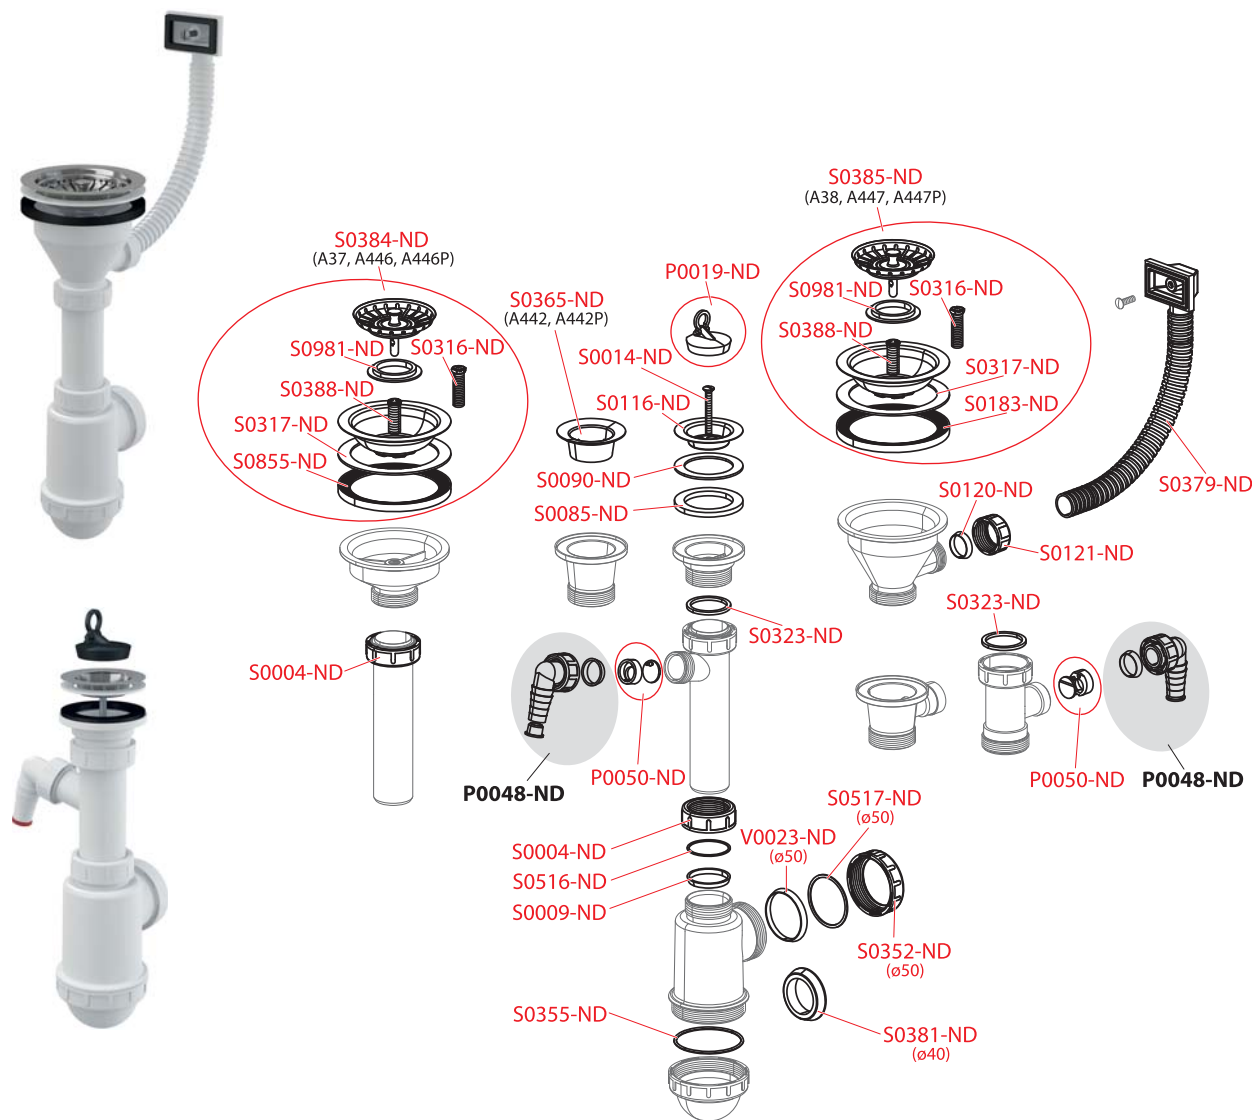

A33, A34, A37, A38, A331, A33P, A441, A442, A443, A444, A446, A447, A441P, A442P, A443P, A444P, A446P, A447P

Obj. číslo	Popis	Cena
P0019-ND	Zátka PVC 6/4" (dřezové sifony)	28 Kč
P0050-ND	Vložka + klapka	45 Kč
S0004-ND	Matice G1 1/2" pro sifony	21 Kč
S0009-ND	Těsnění kuželové 44×39×5	23 Kč
S0014-ND	Šroub M6×50 nerez	31 Kč
S0085-ND	Těsnění 70×50×6	26 Kč
S0090-ND	Těsnění 70×50×2	26 Kč
S0116-ND	Mřížka DN 70 nerez 6/4"	49 Kč
S0120-ND	Těsnění kuželové 28×25×5	25 Kč
S0121-ND	Matice G1"	28 Kč
S0183-ND	Těsnění 115×85×6	42 Kč
S0316-ND	Šroub dlouhý 40 mm	100 Kč
S0317-ND	Těsnění 115×90×2	32 Kč
S0323-ND	Těsnění 45×37×3	26 Kč
S0352-ND	Matice G 2"	23 Kč
S0355-ND	O-kroužek 66×2,5	29 Kč

Obj. číslo	Popis	Cena
S0365-ND	Mřížka 6/4" plast	29 Kč
S0379-ND	Přepad k výpusti dřezové	59 Kč
S0381-ND	Redukce 50/40 bílá	34 Kč
S0384-ND	Mřížka komplet DN115 k A37	302 Kč
S0385-ND	Mřížka komplet DN115 k A38	302 Kč
S0388-ND	Šroub výpusti 32 mm	87 Kč
S0516-ND	Třecí kroužek DN40	21 Kč
S0517-ND	Třecí kroužek DN50	22 Kč
S0855-ND	Těsnění sifonu 90 LOW	52 Kč
S0981-ND	Těsnění zátky dřezového sifonu DN 115	39 Kč
V0023-ND	Těsnění kuželové 56×49×6	25 Kč

Příslušenství

WC moduly

Ovládací tlačítka a senzory

Ventily a WC plastové nádrčky

WC sedátka

Podlahové žláby

Venkovní odvodnění

Podlahové vpusti

Sifony

WC příslušenství