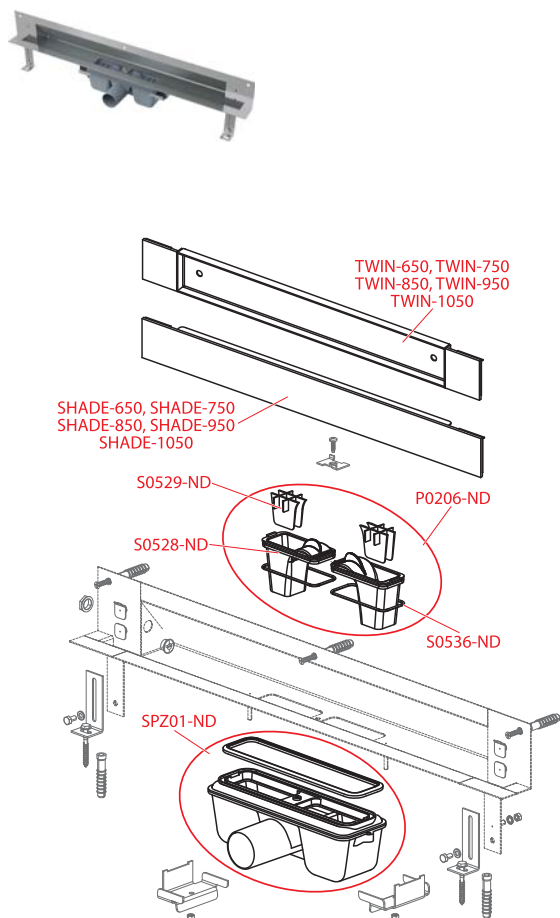

APZ5 Spa

APZ11 Antivandal, APZ1011 Antivandal,
APZ111 Antivandal Low,
APZ1111 Antivandal Low

Obj. číslo	Popis	Cena
BUBLE-1050M ANTI	Rošt Buble 1050M	2 248 Kč
BUBLE-1150M ANTI	Rošt Buble 1150M	2 344 Kč
BUBLE-300M ANTI	Rošt Buble 300M	1 018 Kč
BUBLE-550M ANTI	Rošt Buble 550M	1 754 Kč
BUBLE-650M ANTI	Rošt Buble 650M	1 853 Kč
BUBLE-750M ANTI	Rošt Buble 750M	1 955 Kč
BUBLE-850M ANTI	Rošt Buble 850M	2 050 Kč
BUBLE-950M ANTI	Rošt Buble 950M	2 150 Kč
P174-ND	Zápachová uzávěra nízká kompletní	127 Kč
P206-ND	Zápachová uzávěra	127 Kč
S0528-ND	Zápachová uzávěra SPZ	42 Kč
S0529-ND	Sítka SPZ	36 Kč
S0536-ND	O-kroužek 75x2,5	28 Kč
S0663-ND	Zápachová uzávěra SPZ nízká	42 Kč
SHADE-1050	Rošt SHADE-1050 pro APZ5 SPA	6 118 Kč
SHADE-650	Rošt SHADE-650 pro APZ5 SPA	4 912 Kč
SHADE-750	Rošt SHADE-750 pro APZ5 SPA	5 258 Kč

Obj. číslo	Popis	Cena
SHADE-850	Rošt SHADE-850 pro APZ5 SPA	5 533 Kč
SHADE-950	Rošt SHADE-950 pro APZ5 SPA	5 818 Kč
SPZ01-ND	Sífon pro podlahový žlab	985 Kč
SPZ03-ND	Sífon pro podlahový žlab nízký boční	985 Kč
SPZ07-ND	Sífon pro podlahový žlab spodní	985 Kč
SPZ08-ND	Sífon pro podlahový žlab spodní, nízký	985 Kč
TWIN-1050	Rošt TWIN-1050 pro APZ5 SPA	4 592 Kč
TWIN-650	Rošt TWIN-650 pro APZ5 SPA	3 678 Kč
TWIN-750	Rošt TWIN-750 pro APZ5 SPA	3 945 Kč
TWIN-850	Rošt TWIN-850 pro APZ5 SPA	4 149 Kč
TWIN-950	Rošt TWIN-950 pro APZ5 SPA	4 364 Kč
Z0034-ND	Plastová podložka pro APZ1 – 4 ks	59 Kč
Z0108-ND	Háček žlabu, kov	59 Kč
Z0631-ND	Šroub M5x10	23 Kč