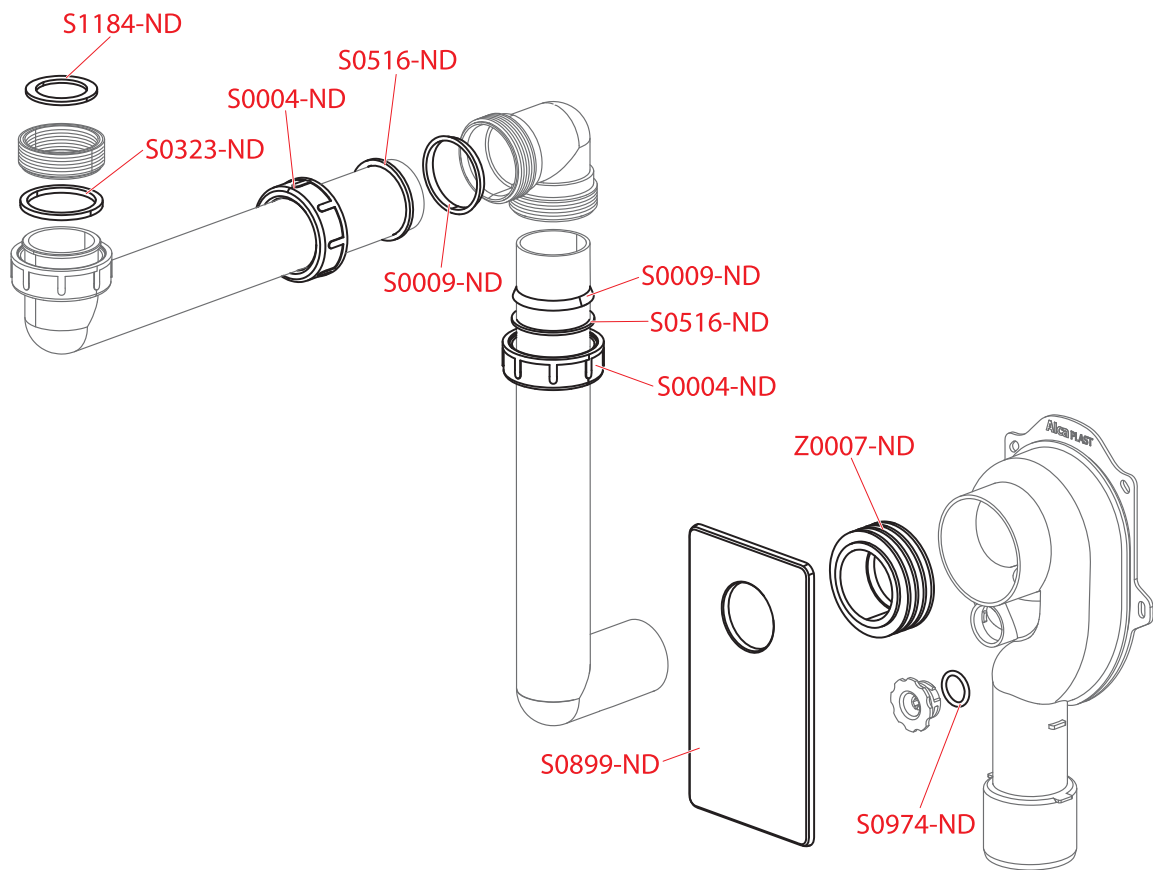

A873

Příslušenství

WC moduly

Ovládací tlačítka
a senzory

Ventily a WC plastové
nádržky

WC sedátka

Podlahové žláby

Venkovní odvodnění

Podlahové vpusti

Obj. číslo	Popis	Cena
S0004-ND	Matice G1 1/2" pro sifony	21 Kč
S0009-ND	Těsnění kuželové 44×39×5	23 Kč
S0323-ND	Těsnění 45×37×3	26 Kč
S0516-ND	Třecí kroužek DN40	21 Kč
S0899-ND	Deska pračkového sifonu-bílá	59 Kč
S0974-ND	O-kroužek 15×2,5	26 Kč
S1184-ND	Těsnění G5/4"	20 Kč
Z0007-ND	Vložka vrapová DN 60/40	45 Kč

Sifony

WC příslušenství