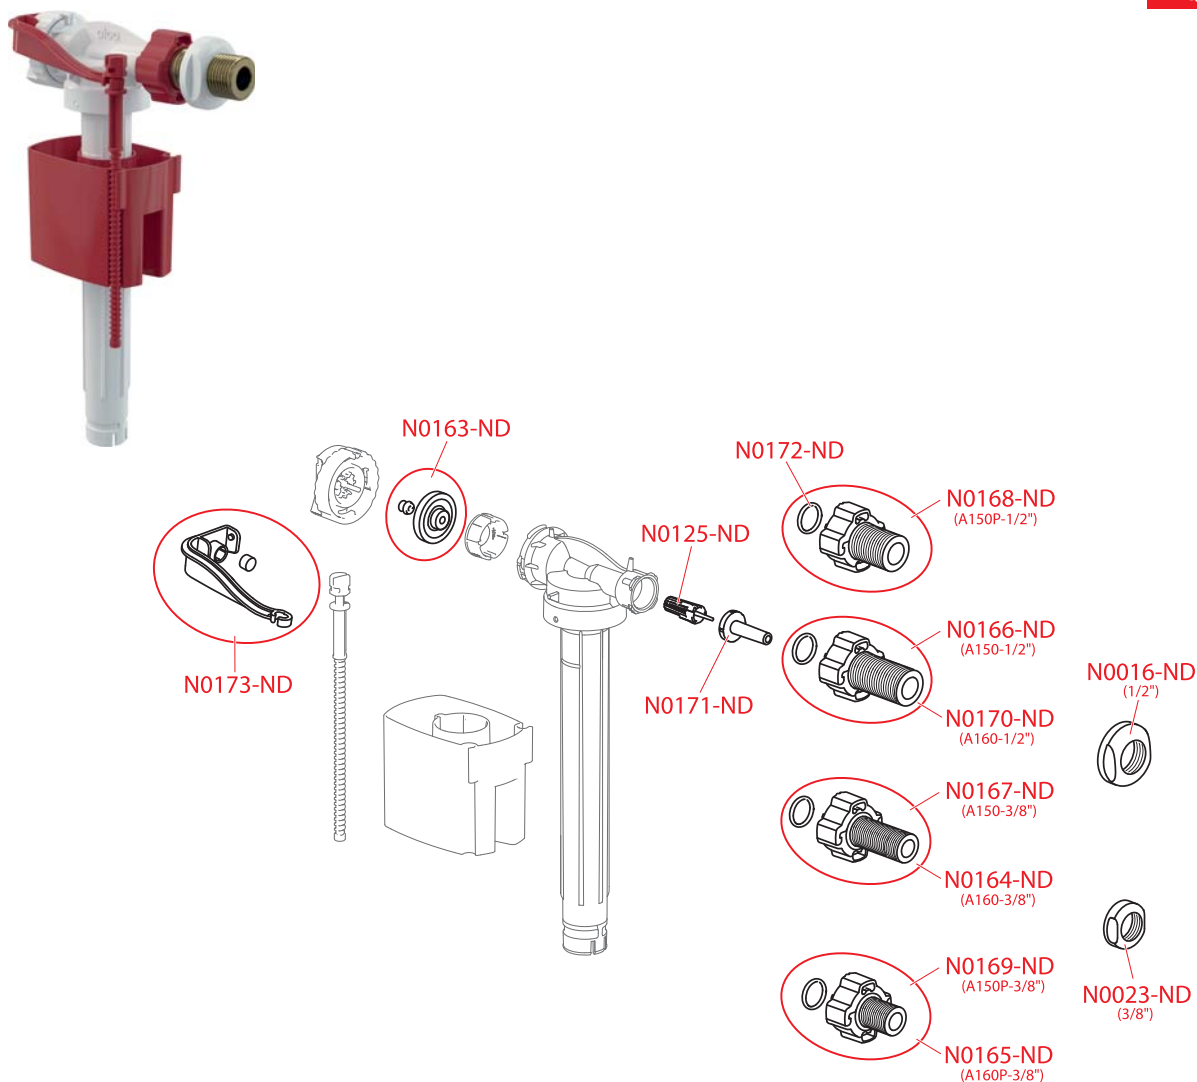

A150, A160, A150P, A160P

VÝROBA OD
2Q/2021

Obj. číslo	Popis	Cena
N0016-ND	Matice G 1/2" bílá	31 Kč
N0023-ND	Matice G 3/8" bílá	31 Kč
N0125-ND	Sítka NV univerzální	25 Kč
N0163-ND	Membrána napouštěcího ventilu	44 Kč
N0164-ND	Bajonet A160-3/8"	72 Kč
N0165-ND	Bajonet A160P-3/8"	72 Kč
N0166-ND	Bajonet A150-1/2"	45 Kč
N0167-ND	Bajonet A150-3/8"	45 Kč
N0168-ND	Bajonet A150P-1/2"	45 Kč
N0169-ND	Bajonet A150P-3/8"	45 Kč
N0170-ND	Bajonet A160-1/2"	72 Kč
N0171-ND	Napouštěcí ventil – tlumič průtoku	20 Kč
N0172-ND	O-kroužek 13x2	16 Kč
N0173-ND	Páka A150, A160	44 Kč