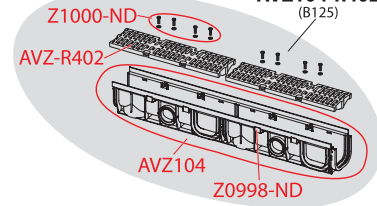

AVZ104-R401
(A15)

AVZ104-R402
(B125)