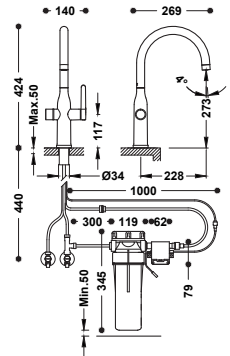

### Single-lever kitchen mixer with folding spout

- With G3/8 flexible connection hoses.
- Total height with spout down: 6 cm.

### Miscelatore monocomando con bocca a scomparsa per cucina

- Con flessibili di alimentazione G3/8.
- Altezza totale con beccuccio abbassato di 6 cm.

23033502	235,00
23033502NM	365,00
23033502BM	365,00
23033502AC	365,00
23033502VO	400,00
23033502CA	400,00
23033502GR	400,00 (n)
23033502OM	565,00
23033502OPM	565,00