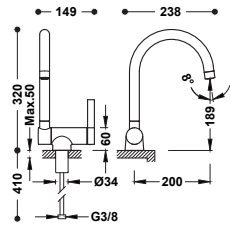

### Single-lever kitchen mixer with folding spout

- With G3/8 flexible connection hoses.
- Total height with spout down: 6 cm.

### Miscelatore monocomando con bocca a scomparsa per cucina

- Con flessibili di alimentazione G3/8.
- Altezza totale con beccuccio abbassato di 6 cm.

23033503	257,00
23033503NM	398,00
23033503BM	398,00
23033503AC	398,00
23033503VO	437,00
23033503CA	437,00
23033503GR	437,00 (n)
23033503OM	616,00
23033503OPM	616,00