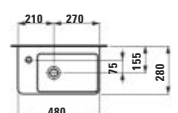

480 × 280 × 605 mm

LANI

H4931200

Držák na ručník

Držiak na uterák

355 × 335 × 1650 mm

www.laufen.cz

www.laufen.sk