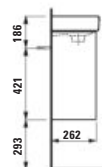

H865865...1131

Combipack 480: Umyvadlo PRO X H865865 bílé + skříňka pod umyvadlo BASE 2.0 H411231, 1 dvířka, závěsy dveří vlevo

Combipack 480: Umyvadlo PRO X H865865 bílé + skříňka pod umyvadlo BASE 2.0 H411231, 1 dvířka, závěsy dveří vlevo

455 × 262 × 630 mm

LANI / BASE 2.0

H403712112...1

Střední skříňka, závěsy dvířek vpravo

Středná skříňka, závěsy dvířek vpravo

355 × 185 × 700 mm

H865964...1041

Combipack 480: Umyvadlo PRO S H815954 bílé + skříňka pod umyvadlo BASE 2.0 H411232, 1 dvířka, závěsy dveří vpravo

Combipack 480: Umyvadlo PRO S H815954 bílé + skříňka pod umyvadlo BASE 2.0 H411232, 1 dvířka, závěsy dveří vpravo

480 × 280 × 605 mm

LANI / BASE 2.0

H403711112...1

Střední skříňka, závěsy dvířek vlevo

Středná skříňka, závěsy dvířek vlevo

355 × 185 × 900 mm

H865965...1041

Combipack 480: Umyvadlo PRO S H815955 bílé + skříňka pod umyvadlo BASE 2.0 H411231, 1 dvířka, závěsy dveří vlevo

Combipack 480: Umyvadlo PRO S H815955 bílé + skříňka pod umyvadlo BASE 2.0 H411231, 1 dvířka, závěsy dveří vlevo

480 × 280 × 605 mm

LANI / BASE 2.0

H403712112...1

Střední skříňka, závěsy dvířek vpravo

Středná skříňka, závěsy dvířek vpravo

355 × 185 × 900 mm

LANI / BASE 2.0

H403701112...1

Střední skříňka, závěsy dvířek vlevo

Středná skříňka, závěsy dvířek vlevo

355 × 185 × 700 mm

LANI / BASE 2.0

H403721112...1

Vysoká skříňka, závěsy dveří vlevo

Vysoká skříňka, závěsy dveří vlevo

355 × 335 × 1650 mm