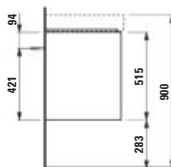

JUNA

H411462109...1

Skříňka pod umyvadlo 550, 2 zásuvky, pro umyvadlo PRO S H810962

Skrinka pod umyvadlo 550, 2 zásuvky, pre umyvadlo PRO S H810962

520 × 445 × 515 mm