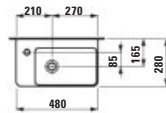

H863280...1061

Combipack 340: Umyvadlo VAL H815280 biele + skříňka pod umyvadlo JUNA H411562, 1 dvířka, závěsy dveří vpravo

Combipack 340: Umyvadlo VAL H815280 biele, + skrinka pod umyvadlo JUNA H411562, 1 dvierka, závěsy dveří vpravo

340 × 220 × 635 mm

H865967...1041

Combipack 480: Umyvadlo PRO S H815954 biele + skříňka pod umyvadlo JUNA H411452, 1 dvířka, závěsy dveří vpravo

Combipack 480: Umyvadlo PRO S H815954 biele + skrinka pod umyvadlo BASE 2.0 H411232, 1 dvierka, závěsy dveří vpravo

480 × 280 × 605 mm

H865866...1131

Combipack 480: Umyvadlo PRO X H815865 biele + skříňka pod umyvadlo JUNA H411451, 1 dvířka, závěsy dveří vlevo

Combipack 480: Umyvadlo PRO X H815865 biele + skrinka pod umyvadlo JUNA H411451, 1 dvierka, závěsy dveří vlevo

455 × 262 × 630 mm

JUNA

H411651109...1

Vysoká skříňka 1650, 1 dvířka, závěsy dveří vlevo

Vysoká skrinka 1650, 1 dvierka, závěsy dveří vlevo

355 × 335 × 1650 mm

H865867...1141

Combipack 480: Umyvadlo PRO X H815864 biele + skříňka pod umyvadlo JUNA H411452, 1 dvířka, závěsy dveří vpravo

Combipack 480: Umyvadlo PRO X H815864 biele + skrinka pod umyvadlo JUNA H411452, 1 dvierka, závěsy dveří vpravo

455 × 262 × 630 mm

JUNA

H411652109...1

Vysoká skříňka 1650, 1 dvířka, závěsy dveří vpravo

Vysoká skrinka 1650, 1 dvierka, závěsy dveří vpravo

355 × 335 × 1650 mm

H865966...1041

Combipack 480: Umyvadlo PRO S H815955 biele + skříňka pod umyvadlo JUNA H411451, 1 dvířka, závěsy dveří vlevo

Combipack 480: Umyvadlo PRO S H815955 biele + skrinka pod umyvadlo JUNA H411451, 1 dvierka, závěsy dveří vlevo

480 × 280 × 605 mm

LANI

H4931200

Držák na ručník

Držiak na uterák

355 × 335 × 1650 mm