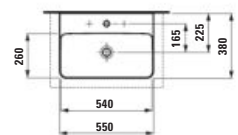

000 400 757 A00
550 × 380 × 158 mm