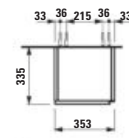

H865865...1131

Combipack 480: Umyvadlo PRO X H865865 bílé + skříňka pod umyvadlo BASE 2.0 H411231, 1 dvířka, závěsy dveří vlevo

Combipack 480: Umyvadlo PRO X H865865 bílé + skříňka pod umyvadlo BASE 2.0 H411231, 1 dvířka, závěsy dveří vlevo

455 × 262 × 630 mm

LANI / BASE 2.0

H403712112...1

Střední skříňka, závěsy dvířek vpravo

Středná skříňka, závěsy dvířek vpravo

355 × 185 × 700 mm

H865964...1041

Combipack 480: Umyvadlo PRO S H815954 bílé + skříňka pod umyvadlo BASE 2.0 H411232, 1 dvířka, závěsy dveří vpravo

Combipack 480: Umyvadlo PRO S H815954 bílé + skříňka pod umyvadlo BASE 2.0 H411232, 1 dvířka, závěsy dveří vpravo

480 × 280 × 605 mm

LANI / BASE 2.0

H403711112...1

Střední skříňka, závěsy dvířek vlevo

Středná skříňka, závěsy dvířek vlevo

355 × 185 × 900 mm

H865965...1041

Combipack 480: Umyvadlo PRO S H815955 bílé + skříňka pod umyvadlo BASE 2.0 H411231, 1 dvířka, závěsy dveří vlevo

Combipack 480: Umyvadlo PRO S H815955 bílé + skříňka pod umyvadlo BASE 2.0 H411231, 1 dvířka, závěsy dveří vlevo

480 × 280 × 605 mm

LANI / BASE 2.0

H403712112...1

Střední skříňka, závěsy dvířek vpravo

Středná skříňka, závěsy dvířek vpravo

355 × 185 × 900 mm

LANI / BASE 2.0

H403701112...1

Střední skříňka, závěsy dvířek vlevo

Středná skříňka, závěsy dvířek vlevo

355 × 185 × 700 mm

LANI / BASE 2.0

H403721112...1

Vysoká skříňka, závěsy dveří vlevo

Vysoká skříňka, závěsy dveří vlevo

355 × 335 × 1650 mm