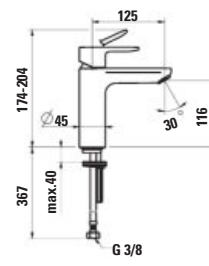

HF506904...000

Umyvadlová stojánková páková batérie, pevný výtok 125 mm, kartuše Eco+, bez automatické výpusti

Umyvadlová stojánková páková batéria, pevný výtok 125 mm, kartuša Eco+, bez automatickej výpuste

100 158