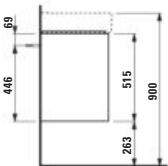

BASE 2.0

H411372108...1

Skříňka pod umyvadlo 600, 2 zásuvky, pro umyvadlo VAL H810283

Skrinka pod umyvadlo 600, 2 zásuvky, pro umyvadlo VAL H810283

570 × 400 × 515 mm