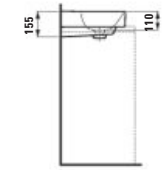

000 400 757 A00
600 × 380 × 158 mm

H810864...xxx1
Umyvadlo
Umývadlo