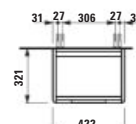

BASE 2.0

H444392108...1

Zrcadlo, kulaté, 1000 s ambientním LED osvětlením, 1 dotykový senzor (vypínač / změna teploty barev 3000–6000 K), hliníkový rám černý matný, IP44

Zrcadlo, okrúhle, 1000 s ambientným LED osvetlením, 1 dotykový senzor (vypínač / zmena teploty farieb 3000 – 6000 K), hliníkový rám čierny matný, IP44

490

1000 × 30 × 1000 mm

BASE 2.0

H444395108...1

Zrcadlo, ovál, 600 s ambientním LED osvětlením, 1 dotykový senzor (vypínač / změna teploty barev 3000–6000 K), hliníkový rám černý matný, IP44

Zrcadlo, ovál, 600 s ambientným LED osvetlením, 1 dotykový senzor (vypínač / zmena teploty farieb 3000 – 6000 K), hliníkový rám čierny matný, IP44

490

600 × 30 × 850 mm

JUNA

H411441109...1

Skříňka pod umyvadlo 450, 1 dvířka, závěsy dveří vlevo, pro umyvadlo PRO S H815961/ PRO X 815861

Skrinka pod umyvadlo 450, 1 dvere, záves vľavo, vhodná pre umyvadlo PRO S H815961 / PRO X 815861

420 × 320 × 515 mm

JUNA

H411442109...1

Skříňka pod umyvadlo 450, 1 dvířka, závěsy dveří vpravo, pro umyvadlo PRO S H815961/ PRO X 815861

Skrinka pod umyvadlo 450, 1 dvere, záves vpravo, vhodná pre umyvadlo PRO S H815961 / PRO X 815861

420 × 320 × 515 mm

JUNA

H411572109...1

Skříňka pod umyvadlo 450, 2 zásuvky, pro umyvadlo VAL H815281

Skrinka pod umyvadlo 450, 2 zásuvky, pre umyvadlo VAL H815281

420 × 400 × 515 mm

JUNA

H411462109...1

Skříňka pod umyvadlo 550, 2 zásuvky, pro umyvadlo PRO S H810962

Skrinka pod umyvadlo 550, 2 zásuvky, pre umyvadlo PRO S H810962

520 × 445 × 515 mm

JUNA

H411472109...1

Skříňka pod umyvadlo 550, 2 zásuvky, pro umyvadlo PRO S H818958 / PRO X H818862

Skrinka pod umyvadlo 550, 2 zásuvky, pre umyvadlo PRO S H818958 / PRO X H818862

520 × 360 × 515 mm

JUNA

H411582109...1

Skříňka pod umyvadlo 550, 2 zásuvky, pro umyvadlo VAL H810282