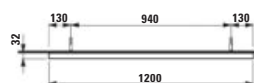

BASE 2.0

H444383108...1

Zrcadlo, čtverec, 1200 s ambientním LED osvětlením, 1 dotykový senzor (vypínač / změna teploty barev 3000–6000 K), hliníkový rám černý matný, IP44

Zrkadlo, štvorec, 1200 s ambientním LED osvětlením, 1 dotykový senzor (vypínač / zmena teploty farieb 3000 – 6000 K), hliníkový rám čierny matný, IP44

450
1200 x 30 x 700 mm