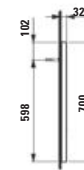

BASE 2.0

H444382108...1

Zrcadlo, čtverec, 1000 s ambientním LED osvětlením, 1 dotykový senzor (vypínač / změna teploty barev 3000–6000 K), hliníkový rám černý matný, IP44

Zrkadlo, štvorec, 1000 s ambientním LED osvětlením, 1 dotykový senzor (vypínač / zmena teploty farieb 3000 – 6000 K), hliníkový rám čierny matný, IP44

450
1000 x 30 x 700 mm