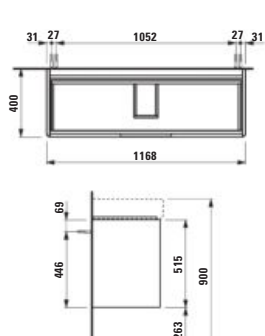

JUNA

H411642109...1

Skříňka pod umyvadlo 1200, 2 zásuvky, pro umyvadlo VAL H810289

Skrinka pod umyvadlo 1200, 2 zásuvky, vhodná pro umyvadlo VAL H810289

1170 × 400 × 515 mm