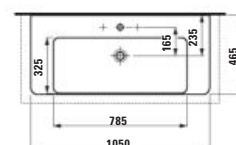

1050 × 465 × 156 mm

H820863...xxx1
Závěsný klozet Advanced, compact, Silent Flush, hluboké splachování, včetně montážní sady Easyfit 3.0

Závěsný klozet Advanced, compact, Silent Flush, hluboké splachovanie, vrátane montážnej sady Easyfit 3.0

490 × 360 × 340 mm