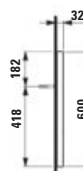

BASE 2.0

H444390108...1

Zrcadlo, kulaté, 600 s ambientním LED osvětlením, 1 dotykový senzor (vypínač / změna teploty barev 3000–6000 K), hliníkový rám černý matný, IP44

Zrkadlo, okrúhle, 600 s ambientním LED osvětlením, 1 dotykový senzor (vypínač / zmena teploty farieb 3000 – 6000 K), hliníkový rám čierny matný, IP44

450
600 x 30 x 600 mm