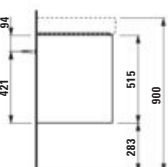

BASE 2.0

H411292108...1

Skříňka pod umyvadlo 700, 2 zásuvky, pro umyvadlo PRO S H810967 / PRO X H810865

Skrinka pod umyvadlo 700, 2 zásuvky, pro umyvadlo PRO S H810967 / PRO X H810865

670 × 445 × 515 mm