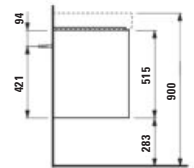

Skrinka pod umyvadlo 1300,
4 zásuvky, pre umyvadlo PRO S
H814968

1270 × 445 × 515 mm

H865864...1141

Combipack 480: Umyvadlo PRO X
H815864 bílé + skříňka pod
umyvadlo BASE 2.0 H411232,
1 dvířka, závěsy dveří vpravo