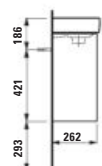

480 × 280 × 605 mm

LANI

H4931200

Držák na ručník

Držiak na uterák

355 × 335 × 1650 mm

www.laufen.cz

www.laufen.sk