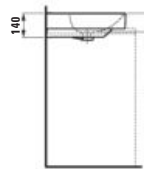

000 400 757 A00
550 × 465 × 155 mm

H818862...xxx1
Umyvadlo, compact
Umývadlo, compact