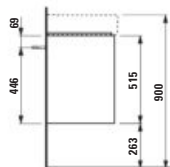

420 × 320 × 515 mm

JUNA

H411572109...1

Skříňka pod umyvadlo 450, 2 zásuvky, pro umyvadlo VAL H815281

Skrinka pod umyvadlo 450, 2 zásuvky, pre umyvadlo VAL H815281

420 × 400 × 515 mm

JUNA

H411462109...1