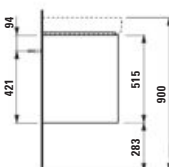

BASE 2.0

H411302108...1

Skříňka pod umyvadlo 850, 2 zásuvky, pro umyvadlo PRO S H813965 / PRO X H810867

Skrinka pod umyvadlo 850, 2 zásuvky, pro umyvadlo PRO S H813965 / PRO X H810867

820 × 445 × 515 mm