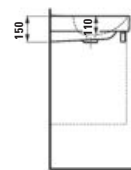

1050 × 465 × 156 mm

H820860...xxx1
Závěsný klozet Advanced, Silent Flush, hluboké splachování, včetně montážní sady Easyfit 3.0