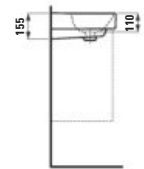

000 400 757 A00
550 × 465 × 155 mm

H816862...xxx1
Umyvadlo, broušená spodná časť
Umývadlo, brúsená spodná časť

000 400 757 A00
550 × 465 × 155 mm

H818862...xxx1
Umyvadlo, compact
Umývadlo, compact

000 400 757 A00
550 × 380 × 158 mm