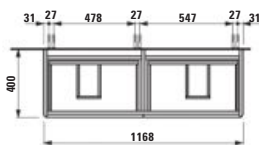

1170 × 445 × 515 mm

BASE 2.0

H411424108...1

Skříňka pod umyvadlo 1200,
4 zásuvky, pro umyvadlo VAL
H814282

Skrinka pod umyvadlo 1200,
4 zásuvky, pre umyvadlo VAL
H814282

1170 × 400 × 515 mm

BASE 2.0

H411324108...1