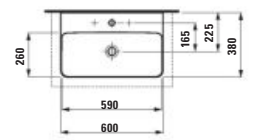

000 400 757 A00
600 × 380 × 158 mm

H810864...xxx1
Umyvadlo
Umývadlo