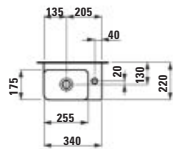

H863280...1061

Combipack 340: Umyvadlo VAL H815280 biele + skříňka pod umyvadlo JUNA H411562, 1 dvířka, závěsy dveří vpravo

Combipack 340: Umyvadlo VAL H815280 biele, + skrinka pod umyvadlo JUNA H411562, 1 dvierka, závěsy dveří vpravo

340 × 220 × 635 mm