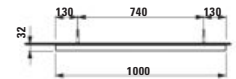

BASE 2.0

H444382108...1

Zrcadlo, čtverec, 1000 s ambientním LED osvětlením, 1 dotykový senzor (vypínač / změna teploty barev 3000–6000 K), hliníkový rám černý matný, IP44

Zrkadlo, štvorec, 1000 s ambientním LED osvětlením, 1 dotykový senzor (vypínač / zmena teploty farieb 3000 – 6000 K), hliníkový rám čierny matný, IP44

450
1000 x 30 x 700 mm