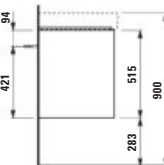

JUNA

H411512109...1

Skříňka pod umyvadlo 700, 2 zásuvky, pro umyvadlo PRO S H810967

Skrinka pod umyvadlo 700, 2 zásuvky, vhodná pro umyvadlo PRO S H810967 / PRO X H810865

670 × 445 × 515 mm

JUNA

H411603109...1