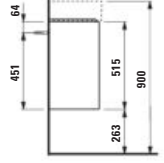

JUNA

H411603109...1

Skříňka pod umyvadlo 600, 2 dvířka, pro umyvadlo VAL H815285

Skrinka pod umyvadlo 600, 2 dvířka, pro umyvadlo VAL H815285

570 × 295 × 515 mm