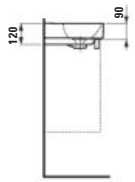

000 400 757 A00
450 × 340 × 141 mm

H816861...xxx1
Umývátko, broušená spodná časť
Umývadielko, brúsená spodná časť