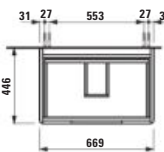

JUNA

H411512109...1

Skříňka pod umyvadlo 700, 2 zásuvky, pro umyvadlo PRO S H810967

Skrinka pod umyvadlo 700, 2 zásuvky, vhodná pro umyvadlo PRO S H810967 / PRO X H810865

670 × 445 × 515 mm

JUNA

H411603109...1