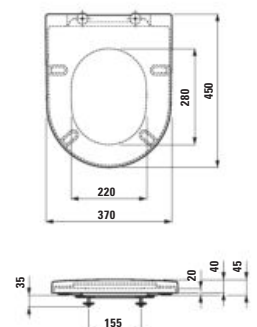

540 × 360 × 430 mm

H891862...0001

Sedátko s poklopem, odnímatelné, chromované úchyty

Doska s poklopom, odnímateľné, chrómované úchyty

000 716 757 A00

450 × 370 × 55 mm

H891863...0001

Sedátko s poklopem, odnímatelné, zpomalovací sklápěcí systém, chromované úchyty