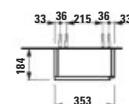

355 × 185 × 900 mm

LANI / BASE 2.0

H403701112...1

Střední skříňka, závěsy dvířek vlevo

Středná skříňka, závěsy dvířek vlevo

355 × 185 × 700 mm

LANI / BASE 2.0

H403721112...1