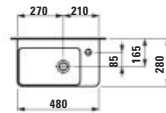

H863280...1061

Combipack 340: Umyvadlo VAL H815280 biele + skříňka pod umyvadlo JUNA H411562, 1 dvířka, závěsy dveří vpravo

Combipack 340: Umyvadlo VAL H815280 biele, + skrinka pod umyvadlo JUNA H411562, 1 dvierka, závěsy dveří vpravo

340 × 220 × 635 mm

H865967...1041

Combipack 480: Umyvadlo PRO S H815954 biele + skříňka pod umyvadlo JUNA H411452, 1 dvířka, závěsy dveří vpravo

Combipack 480: Umyvadlo PRO S H815954 biele + skrinka pod umyvadlo BASE 2.0 H411232, 1 dvierka, závěsy dveří vpravo

480 × 280 × 605 mm

H865866...1131

Combipack 480: Umyvadlo PRO X H815865 biele + skříňka pod umyvadlo JUNA H411451, 1 dvířka, závěsy dveří vlevo

Combipack 480: Umyvadlo PRO X H815865 biele + skrinka pod umyvadlo JUNA H411451, 1 dvierka, závěsy dveří vlevo

455 × 262 × 630 mm

JUNA

H411651109...1

Vysoká skříňka 1650, 1 dvířka, závěsy dveří vlevo

Vysoká skrinka 1650, 1 dvierka, závěsy dveří vlevo

355 × 335 × 1650 mm

H865867...1141

Combipack 480: Umyvadlo PRO X H815864 biele + skříňka pod umyvadlo JUNA H411452, 1 dvířka, závěsy dveří vpravo

Combipack 480: Umyvadlo PRO X H815864 biele + skrinka pod umyvadlo JUNA H411452, 1 dvierka, závěsy dveří vpravo

455 × 262 × 630 mm

JUNA

H411652109...1

Vysoká skříňka 1650, 1 dvířka, závěsy dveří vpravo

Vysoká skrinka 1650, 1 dvierka, závěsy dveří vpravo

355 × 335 × 1650 mm

H865966...1041

Combipack 480: Umyvadlo PRO S H815955 biele + skříňka pod umyvadlo JUNA H411451, 1 dvířka, závěsy dveří vlevo

Combipack 480: Umyvadlo PRO S H815955 biele + skrinka pod umyvadlo JUNA H411451, 1 dvierka, závěsy dveří vlevo

480 × 280 × 605 mm

LANI

H4931200

Držák na ručník

Držiak na uterák

355 × 335 × 1650 mm