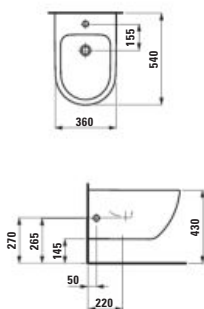

H830860...xxx1

Závěsný bidet, Advanced, skryté uchycení

Závěsný bidet, Advanced, skryté uchycenie

000 400 716 757 A00

540 × 360 × 285 mm