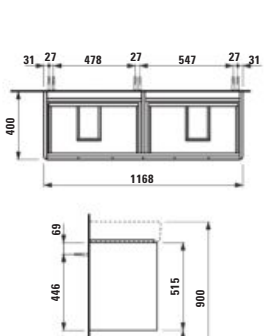

JUNA

H411644109...1

Skříňka pod umyvadlo 1200, 4 zásuvky, pro umyvadlo VAL H814282

Skrinka pod umyvadlo 1200, 4 zásuvky, vhodná pro umyvadlo VAL H814282

1170 × 400 × 515 mm