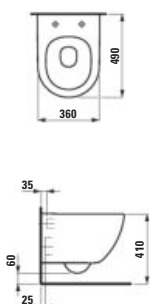

H866863...0001

Závěsné WC COMBI PACK compact, Silent Flush, rimless, hluboké splachování, Obsahuje WC 820863, sedátko s poklopem, izolační podložky a montážní sadu EasyFit 3.0

Závěsné WC COMBI PACK compact, Silent Flush, rimless, hlboké splachovanie. Obsahuje WC 820863, doska s poklopom, izolačné podložky a montážnu sadu EasyFit 3.0

000 400 716 757 A00

490 × 360 × 340 mm