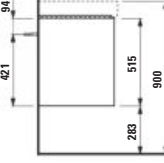

620 × 400 × 515 mm

JUNA

H411492109...1

Skříňka pod umyvadlo 600, 2 zásuvky, pro umyvadlo PRO S H810963

Skrinka pod umyvadlo 600, 2 zásuvky, vhodná pro umyvadlo PRO S H810963 / PRO X 810863

570 × 445 × 515 mm