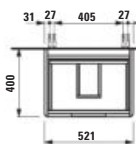

JUNA

H411582109...1

Skříňka pod umyvadlo 550, 2 zásuvky, pro umyvadlo VAL H810282

Skrinka pod umyvadlo 550, 2 zásuvky, pre umyvadlo VAL H810282

520 × 400 × 515 mm