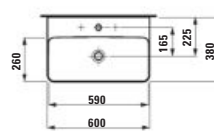

000 400 757 A00
600 × 380 × 158 mm

H817863...xxx1
Umyvadlo, compact, broušená spodní část
Umývadlo, compact, brúsená spodná časť