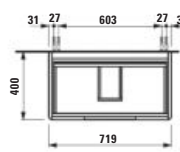

JUNA

H411622109...1

Skříňka pod umyvadlo 750, 2 zásuvky, pro umyvadlo VAL H810285

Skrinka pod umyvadlo 750, 2 zásuvky, vhodná pro umyvadlo VAL H810285

720 × 400 × 515 mm