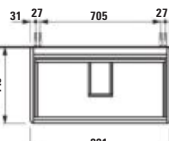

BASE 2.0

H411302108...1

Skříňka pod umyvadlo 850, 2 zásuvky, pro umyvadlo PRO S H813965 / PRO X H810867

Skrinka pod umyvadlo 850, 2 zásuvky, pro umyvadlo PRO S H813965 / PRO X H810867

820 × 445 × 515 mm