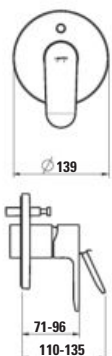

HF506975...000

Vrchní sada podomítkové vanové baterie, pro univerzální podomítkové těleso, se zavzdušňovacím ventilem

Vrchná sada podomietkovej vaňovej batérie, pre univerzálne podomietkové teleso, so zavzdušňovacím ventilom