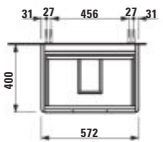

520 × 400 × 515 mm

JUNA

H411592109...1

Skříňka pod umyvadlo 600, 2 zásuvky, pro umyvadlo VAL H810283

Skrinka pod umyvadlo 600, 2 zásuvky, vhodná pro umyvadlo VAL H810283

570 × 400 × 515 mm

JUNA

H411502109...1