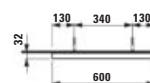

BASE 2.0

H444390108...1

Zrcadlo, kulaté, 600 s ambientním LED osvětlením, 1 dotykový senzor (vypínač / změna teploty barev 3000–6000 K), hliníkový rám černý matný, IP44

Zrkadlo, okrúhle, 600 s ambientním LED osvětlením, 1 dotykový senzor (vypínač / zmena teploty farieb 3000 – 6000 K), hliníkový rám čierny matný, IP44

450
600 x 30 x 600 mm