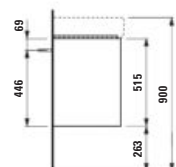

820 × 445 × 515 mm

BASE 2.0

H411412108...1

Skříňka pod umyvadlo 950, 2 zásuvky, pro umyvadlo VAL H810287

Skrinka pod umyvadlo 950, 2 zásuvky, pro umyvadlo VAL H810287

920 × 400 × 515 mm

BASE 2.0

H411312108...1