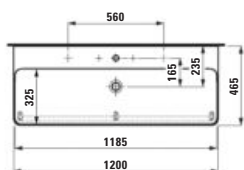

850 × 465 × 155 mm

H814861...xxx1
Dvojumyvadlo

1200 × 465 × 90 mm

H816867...xxx1
Umyvadlo, broušená spodná časť

850 × 465 × 155 mm

H814862...xxx1
Dvojumyvadlo

1200 × 465 × 160 mm

H810869...xxx1
Umyvadlo, odkládací plocha vpravo a vlevo