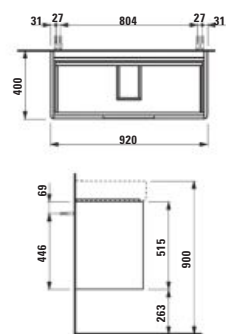

820 × 445 × 515 mm

JUNA

H411632109...1

Skříňka pod umyvadlo 950, 2 zásuvky, pro umyvadlo VAL H810287

Skrinka pod umyvadlo 950, 2 zásuvky, vhodná pro umyvadlo VAL H810287

920 × 400 × 515 mm

JUNA

H411532109...1