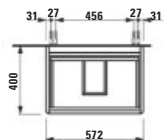

BASE 2.0

H411372108...1

Skříňka pod umyvadlo 600, 2 zásuvky, pro umyvadlo VAL H810283

Skrinka pod umyvadlo 600, 2 zásuvky, pro umyvadlo VAL H810283

570 × 400 × 515 mm