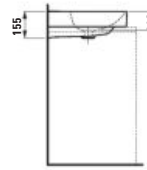

000 400 757 A00
600 × 465 × 157 mm

H818863...xxx1
Umyvadlo, compact
Umývadlo, compact