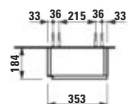

H865865...1131

Combipack 480: Umyvadlo PRO X H865865 bílé + skříňka pod umyvadlo BASE 2.0 H411231, 1 dvířka, závěsy dveří vlevo

Combipack 480: Umyvadlo PRO X H865865 bílé + skříňka pod umyvadlo BASE 2.0 H411231, 1 dvířka, závěsy dveří vlevo

455 × 262 × 630 mm

LANI / BASE 2.0

H403712112...1

Střední skříňka, závěsy dvířek vpravo

Středná skříňka, závěsy dvířek vpravo

355 × 185 × 700 mm

H865964...1041

Combipack 480: Umyvadlo PRO S H815954 bílé + skříňka pod umyvadlo BASE 2.0 H411232, 1 dvířka, závěsy dveří vpravo

Combipack 480: Umyvadlo PRO S H815954 bílé + skříňka pod umyvadlo BASE 2.0 H411232, 1 dvířka, závěsy dveří vpravo

480 × 280 × 605 mm

LANI / BASE 2.0

H403711112...1

Střední skříňka, závěsy dvířek vlevo

Středná skříňka, závěsy dvířek vlevo

355 × 185 × 900 mm

H865965...1041

Combipack 480: Umyvadlo PRO S H815955 bílé + skříňka pod umyvadlo BASE 2.0 H411231, 1 dvířka, závěsy dveří vlevo

Combipack 480: Umyvadlo PRO S H815955 bílé + skříňka pod umyvadlo BASE 2.0 H411231, 1 dvířka, závěsy dveří vlevo

480 × 280 × 605 mm

LANI / BASE 2.0

H403712112...1

Střední skříňka, závěsy dvířek vpravo

Středná skříňka, závěsy dvířek vpravo

355 × 185 × 900 mm

LANI / BASE 2.0

H403701112...1

Střední skříňka, závěsy dvířek vlevo

Středná skříňka, závěsy dvířek vlevo

355 × 185 × 700 mm

LANI / BASE 2.0

H403721112...1

Vysoká skříňka, závěsy dveří vlevo

Vysoká skříňka, závěsy dveří vlevo

355 × 335 × 1650 mm