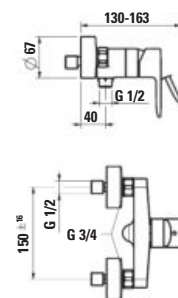

HF506950...600

Sprchová nástenná páková batérie, rozteč pripojení 134-166 mm, včetně syntetické sprchové hadice 1600 mm a ruční sprchy Stella 80 1F

Sprchová nástenná páková batéria, rozstup pripojenia 134 - 166 mm, vrátane syntetickej sprchovej hadice 1600 mm a ručnej sprchy Stella 80 1F

100 190