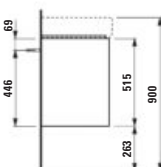

BASE 2.0

H411402108...1

Skříňka pod umyvadlo 750, 2 zásuvky, pro umyvadlo VAL H810285

Skrinka pod umyvadlo 750, 2 zásuvky, pro umyvadlo VAL H810285

720 × 400 × 515 mm