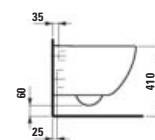

Závěsný klozet Advanced, compact, Silent Flush, hluboké splachovanie, vrátane montážnej sady Easyfit 3.0

490 × 360 × 340 mm