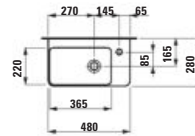

000 400 757 A00
480 × 280 × 125 mm

H815865...xxx1
Umývátko, compact, s armaturní deskou vlevo
Umývadielko, compact, s armatúrnou doskou vľavo