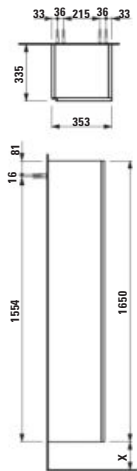

LANI / BASE 2.0

H403722112...1

Vysoká skříňka, závěsy dveří vpravo

Vysoká skrinka, závěsy dveří vpravo

355 x 335 x 1650 mm

BASE 2.0

H444380108...1

Zrcadlo, čtverec, 600 s ambientním LED osvětlením, 1 dotykový senzor (vypínač / změna teploty barev 3000–6000 K), hliníkový rám černý matný, IP44

Zrkadlo, štvorec, 600 s ambientním LED osvětlením, 1 dotykový senzor (vypínač / zmena teploty farieb 3000 – 6000 K), hliníkový rám čierny matný, IP44

450
600 x 30 x 600 mm