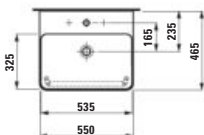

000 400 757 A00
550 × 465 × 155 mm

H816862...xxx1
Umyvadlo, broušená spodná časť
Umývadlo, brúsená spodná časť