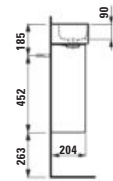

H863280...1061

Combipack 340: Umyvadlo VAL H815280 biele + skříňka pod umyvadlo JUNA H411562, 1 dvířka, závěsy dveří vpravo

Combipack 340: Umyvadlo VAL H815280 biele, + skrinka pod umyvadlo JUNA H411562, 1 dvierka, závěsy dveří vpravo

340 × 220 × 635 mm