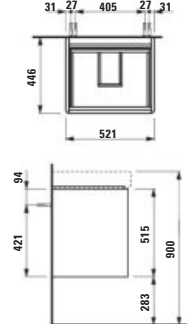

BASE 2.0

H411242108...1

Skříňka pod umyvadlo 550, 2 zásuvky, pro umyvadlo PRO S H810962 / PRO X 810862

Skrinka pod umývadlo 550, 2 zásuvky, pre umývadlo PRO S H810962 / PRO X 810862

520 x 445 x 515 mm

BASE 2.0