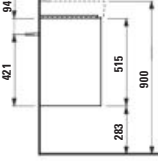

JUNA

H411482109...1

Skříňka pod umyvadlo 600, 2 zásuvky, pro umyvadlo PRO S H818959

Skrinka pod umyvadlo 600, 2 zásuvky, vhodná pro umyvadlo PRO S H818959 / PRO X H818863

570 × 360 × 515 mm