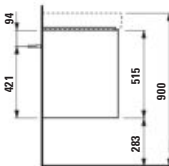

BASE 2.0

H411282108...1

Skříňka pod umyvadlo 650, 2 zásuvky, pro umyvadlo PRO S H810964/ PRO X 810864

Skrinka pod umyvadlo 650, 2 zásuvky, pro umyvadlo PRO S H810964/ PRO X 810864

620 × 445 × 515 mm