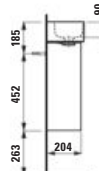

BASE 2.0

H411312108...1

Skříňka pod umyvadlo 1050,
2 zásuvky, pro umyvadlo PRO S
H813966/ PRO X 810869

Skrinka pod umyvadlo 1050,
2 zásuvky, pre umyvadlo PRO S
H813966 / PRO X 810869

1020 × 445 × 515 mm

BASE 2.0

H411422108...1

Skříňka pod umyvadlo 1200,
2 zásuvky, pro umyvadlo VAL
H810289

Skrinka pod umyvadlo 1200,
2 zásuvky, pre umyvadlo VAL
H810289

1170 × 400 × 515 mm

BASE 2.0

H411322108...1

Skříňka pod umyvadlo 1200,
2 zásuvky, pro umyvadlo PRO S
H814965 / PRO X 814861

Skrinka pod umyvadlo 1200,
2 zásuvky, pre umyvadlo PRO S
H814965 / PRO X 814861

1170 × 445 × 515 mm

BASE 2.0

H411424108...1

Skříňka pod umyvadlo 1200,
4 zásuvky, pro umyvadlo VAL
H814282

Skrinka pod umyvadlo 1200,
4 zásuvky, pre umyvadlo VAL
H814282

1170 × 400 × 515 mm

BASE 2.0

H411324108...1

Skříňka pod umyvadlo 1200,
4 zásuvky, pro umyvadlo PRO S
H814966 / PRO X H81486

Skrinka pod umyvadlo 1200,
4 zásuvky, pre umyvadlo PRO S
H814966 / PRO X H814862

1170 × 445 × 515 mm

H861280...1061

Combipack 340: Umyvadlo VAL
H815280 bílé + skříňka pod
umyvadlo BASE 2.0 H411342,
1 dvířka, závěsy dveří vpravo

Combipack 340: Umyvadlo VAL
H815280 bíle + skrinka pod
umyvadlo BASE 2.0 H411342,
1 dvierka, závěsy dverí vpravo

340 × 220 × 635 mm

BASE 2.0

H411334108...1

Skříňka pod umyvadlo 1300,
4 zásuvky, pro umyvadlo PRO S
H814968

Skrinka pod umyvadlo 1300,
4 zásuvky, pre umyvadlo PRO S
H814968

1270 × 445 × 515 mm

H865864...1141

Combipack 480: Umyvadlo PRO X
H815864 bílé + skříňka pod
umyvadlo BASE 2.0 H411232,
1 dvířka, závěsy dveří vpravo

Combipack 480: Umyvadlo PRO X
H815864 bíle + skrinka pod
umyvadlo BASE 2.0 H411232,
1 dvierka, závěsy dverí vpravo

455 × 262 × 630 mm