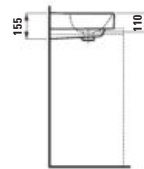

000 400 757 A00
550 × 380 × 158 mm