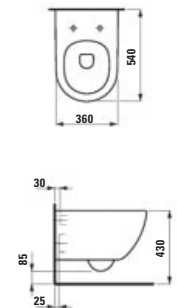

DOSTUPNÉ OD Q3 2026

H866860...0001

Závěsné WC COMBI PACK, Silent Flush, rimless, hluboké splachování. Obsahuje WC H820860, sedátko s poklopem, izolační podložky, montážní sadu EasyFit 3.0

Závěsné WC COMBI PACK, Silent Flush, rimless, hlboké splachovanie. Obsahuje WC H820860, doska s poklopom, izolačné podložky, montážnu sadu EasyFit 3.0

000 400 716 757 A00

540 × 360 × 340 mm