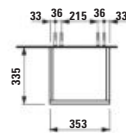

H863280...1061

Combipack 340: Umyvadlo VAL H815280 biele + skříňka pod umyvadlo JUNA H411562, 1 dvířka, závěsy dveří vpravo

Combipack 340: Umyvadlo VAL H815280 biele, + skrinka pod umyvadlo JUNA H411562, 1 dvierka, závěsy dveří vpravo

340 × 220 × 635 mm

H865967...1041

Combipack 480: Umyvadlo PRO S H815954 biele + skříňka pod umyvadlo JUNA H411452, 1 dvířka, závěsy dveří vpravo

Combipack 480: Umyvadlo PRO S H815954 biele + skrinka pod umyvadlo BASE 2.0 H411232, 1 dvierka, závěsy dveří vpravo

480 × 280 × 605 mm

H865866...1131

Combipack 480: Umyvadlo PRO X H815865 biele + skříňka pod umyvadlo JUNA H411451, 1 dvířka, závěsy dveří vlevo

Combipack 480: Umyvadlo PRO X H815865 biele + skrinka pod umyvadlo JUNA H411451, 1 dvierka, závěsy dveří vlevo

455 × 262 × 630 mm

JUNA

H411651109...1

Vysoká skříňka 1650, 1 dvířka, závěsy dveří vlevo

Vysoká skrinka 1650, 1 dvierka, závěsy dveří vlevo

355 × 335 × 1650 mm

H865867...1141

Combipack 480: Umyvadlo PRO X H815864 biele + skříňka pod umyvadlo JUNA H411452, 1 dvířka, závěsy dveří vpravo

Combipack 480: Umyvadlo PRO X H815864 biele + skrinka pod umyvadlo JUNA H411452, 1 dvierka, závěsy dveří vpravo

455 × 262 × 630 mm

JUNA

H411652109...1

Vysoká skříňka 1650, 1 dvířka, závěsy dveří vpravo

Vysoká skrinka 1650, 1 dvierka, závěsy dveří vpravo

355 × 335 × 1650 mm

H865966...1041

Combipack 480: Umyvadlo PRO S H815955 biele + skříňka pod umyvadlo JUNA H411451, 1 dvířka, závěsy dveří vlevo

Combipack 480: Umyvadlo PRO S H815955 biele + skrinka pod umyvadlo JUNA H411451, 1 dvierka, závěsy dveří vlevo

480 × 280 × 605 mm

LANI

H4931200

Držák na ručník

Držiak na uterák

355 × 335 × 1650 mm