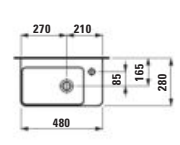

H865864...1141

Combipack 480: Umyvadlo PRO X
H815864 bílé + skříňka pod
umyvadlo BASE 2.0 H411232,
1 dvířka, závěsy dveří vpravo

Combipack 480: Umyvadlo PRO X
H815864 bíle + skrinka pod
umyvadlo BASE 2.0 H411232,
1 dvierka, závěsy dverí vpravo

455 × 262 × 630 mm