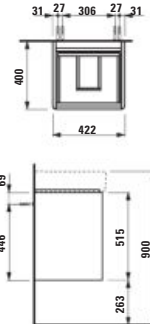

BASE 2.0

H411352108...1

Skříňka pod umyvadlo 450, 2 zásuvky, pro umyvadlo VAL H815281

Skrinka pod umývadlo 450, 2 zásuvky, pre umývadlo VAL H815281

420 x 400 x 515 mm