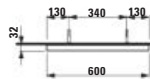

BASE 2.0

H444380108...1

Zrcadlo, čtverec, 600 s ambientním LED osvětlením, 1 dotykový senzor (vypínač / změna teploty barev 3000–6000 K), hliníkový rám černý matný, IP44

Zrkadlo, štvorec, 600 s ambientním LED osvětlením, 1 dotykový senzor (vypínač / zmena teploty farieb 3000 – 6000 K), hliníkový rám čierny matný, IP44

450
600 x 30 x 600 mm