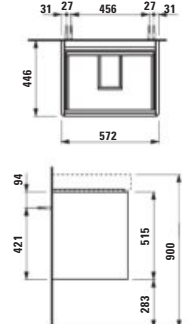

BASE 2.0

H411272108...1

Skříňka pod umyvadlo 600, 2 zásuvky, pro umyvadlo PRO S H810963 / PRO X 810863

Skrinka pod umývadlo 600, 2 zásuvky, pre umývadlo PRO S H810963 / PRO X 810863

570 x 445 x 515 mm