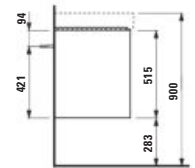

BASE 2.0

H411324108...1

Skříňka pod umyvadlo 1200,
4 zásuvky, pro umyvadlo PRO S
H814966 / PRO X H81486

Skrinka pod umyvadlo 1200,
4 zásuvky, pre umyvadlo PRO S
H814966 / PRO X H814862

1170 × 445 × 515 mm