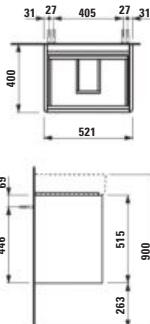

BASE 2.0

H411362108...1

Skříňka pod umyvadlo 550, 2 zásuvky, pro umyvadlo VAL H810282

Skrinka pod umývadlo 550, 2 zásuvky, pre umývadlo VAL H810282

520 x 400 x 515 mm