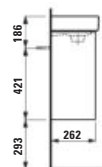

LANI / BASE 2.0

H403711112...1

Střední skříňka, závěsy dvířek vlevo

Středná skříňka, závěsy dvířek vlevo