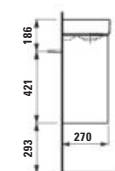

BASE 2.0

H411312108...1

Skříňka pod umyvadlo 1050,
2 zásuvky, pro umyvadlo PRO S
H813966/ PRO X 810869

Skrinka pod umyvadlo 1050,
2 zásuvky, pre umyvadlo PRO S
H813966 / PRO X 810869

1020 × 445 × 515 mm

BASE 2.0

H411422108...1

Skříňka pod umyvadlo 1200,
2 zásuvky, pro umyvadlo VAL
H810289

Skrinka pod umyvadlo 1200,
2 zásuvky, pre umyvadlo VAL
H810289

1170 × 400 × 515 mm

BASE 2.0

H411322108...1

Skříňka pod umyvadlo 1200,
2 zásuvky, pro umyvadlo PRO S
H814965 / PRO X 814861

Skrinka pod umyvadlo 1200,
2 zásuvky, pre umyvadlo PRO S
H814965 / PRO X 814861

1170 × 445 × 515 mm

BASE 2.0

H411424108...1

Skříňka pod umyvadlo 1200,
4 zásuvky, pro umyvadlo VAL
H814282

Skrinka pod umyvadlo 1200,
4 zásuvky, pre umyvadlo VAL
H814282

1170 × 400 × 515 mm

BASE 2.0

H411324108...1

Skříňka pod umyvadlo 1200,
4 zásuvky, pro umyvadlo PRO S
H814966 / PRO X H81486

Skrinka pod umyvadlo 1200,
4 zásuvky, pre umyvadlo PRO S
H814966 / PRO X H814862

1170 × 445 × 515 mm

H861280...1061

Combipack 340: Umyvadlo VAL
H815280 bílé + skříňka pod
umyvadlo BASE 2.0 H411342,
1 dvířka, závěsy dveří vpravo

Combipack 340: Umyvadlo VAL
H815280 bíle + skrinka pod
umyvadlo BASE 2.0 H411342,
1 dvierka, závěsy dverí vpravo

340 × 220 × 635 mm

BASE 2.0

H411334108...1

Skříňka pod umyvadlo 1300,
4 zásuvky, pro umyvadlo PRO S
H814968

Skrinka pod umyvadlo 1300,
4 zásuvky, pre umyvadlo PRO S
H814968

1270 × 445 × 515 mm

H865864...1141

Combipack 480: Umyvadlo PRO X
H815864 bílé + skříňka pod
umyvadlo BASE 2.0 H411232,
1 dvířka, závěsy dveří vpravo

Combipack 480: Umyvadlo PRO X
H815864 bíle + skrinka pod
umyvadlo BASE 2.0 H411232,
1 dvierka, závěsy dverí vpravo

455 × 262 × 630 mm