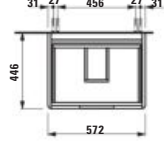

620 × 400 × 515 mm

JUNA

H411492109...1

Skříňka pod umyvadlo 600, 2 zásuvky, pro umyvadlo PRO S H810963

Skrinka pod umyvadlo 600, 2 zásuvky, vhodná pro umyvadlo PRO S H810963 / PRO X 810863

570 × 445 × 515 mm