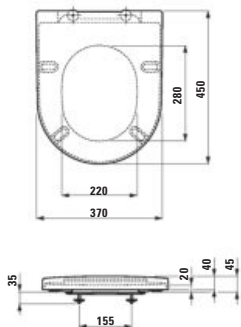

H891863...0001

Sedátko s poklopem, odnímatelné, zpomalovací sklápěcí systém, chromované úchyty

Doska s poklopem, odnímatelné, zpomalovací sklápěcí systém, chromované úchyty

450 × 370 × 55 mm