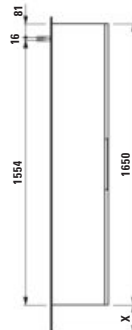

JUNA

H411652109...1

Vysoká skříňka 1650, 1 dvířka, závěsy dveří vpravo

Vysoká skrinka 1650, 1 dvierka, závěsy dveří vpravo

355 × 335 × 1650 mm

H865966...1041

Combipack 480: Umyvadlo PRO S H815955 biele + skříňka pod umyvadlo JUNA H411451, 1 dvířka, závěsy dveří vlevo

Combipack 480: Umyvadlo PRO S H815955 biele + skrinka pod umyvadlo JUNA H411451, 1 dvierka, závěsy dveří vlevo

480 × 280 × 605 mm