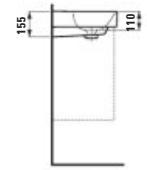

000 400 757 A00
600 × 380 × 158 mm

H817863...xxx1
Umyvadlo, compact, broušená spodní část
Umývadlo, compact, brúsená spodná časť