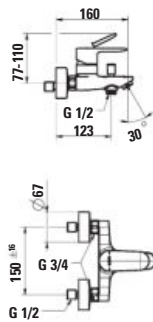

HF506960...630

Vanová nástěnná páková baterie, rozteč připojení 134-166 mm, bez sprchového příslušenství

Vaňová nástěnná páková batéria, rozstup pripojenia 134 – 166 mm, bez sprchového príslušenstva

HF506973...000

Vrchní sada podomítkové sprchové baterie, pro univerzální podomítkové těleso

Vrchná sada podomietkovej sprchovej batérie, pre univerzálne podomietkové teleso