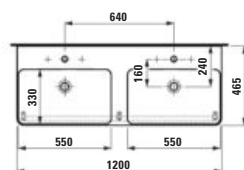

850 × 465 × 155 mm

H814861...xxx1
Dvojumyvadlo

1200 × 465 × 90 mm

H816867...xxx1
Umyvadlo, broušená spodná časť

850 × 465 × 155 mm

H814862...xxx1
Dvojumyvadlo

1200 × 465 × 160 mm

H810869...xxx1
Umyvadlo, odkládací plocha vpravo a vlevo