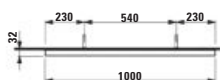

BASE 2.0

H444392108...1

Zrcadlo, kulaté, 1000 s ambientním LED osvětlením, 1 dotykový senzor (vypínač / změna teploty barev 3000–6000 K), hliníkový rám černý matný, IP44

Zrcadlo, okrúhle, 1000 s ambientným LED osvetlením, 1 dotykový senzor (vypínač / zmena teploty farieb 3000 – 6000 K), hliníkový rám čierny matný, IP44

490

1000 × 30 × 1000 mm