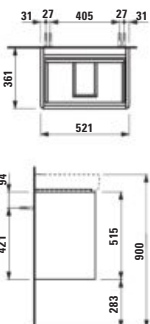

BASE 2.0

H411252108...1

Skříňka pod umyvadlo 550, 2 zásuvky, pro umyvadlo PRO S H818958 / PRO X H818862

Skrinka pod umývadlo 550, 2 zásuvky, pre umývadlo PRO S H818958 / PRO X H818862

520 x 360 x 515 mm