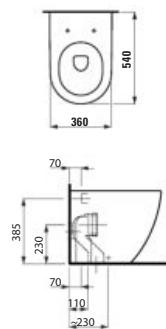

H823861...xxx1

Stojící klozet, Silent Flush, rimless, hluboké splachování, vodorovný/svislý odpad Vario

Stojaci klozet, Silent Flush, rimless, hlboké splachovanie, vodorovný/zvislý odpad Vario

000 400 716 757 A00

540 × 360 × 430 mm