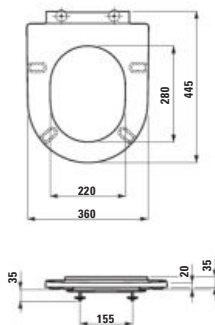

Doska s poklopem, odnímatelné, zpomalovací sklápěcí systém, chromované úchyty

450 × 370 × 55 mm

H891864...0001

Sedátko bez poklopu, úchyty z nerezové oceli

Doska bez poklopu, úchyty z nerezavějící oceli

445 × 360 × 45 mm