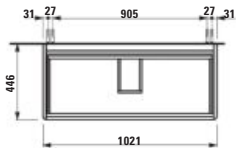

BASE 2.0

H411312108...1

Skříňka pod umyvadlo 1050,
2 zásuvky, pro umyvadlo PRO S
H813966/ PRO X 810869

Skrinka pod umyvadlo 1050,
2 zásuvky, pre umyvadlo PRO S
H813966 / PRO X 810869

1020 × 445 × 515 mm