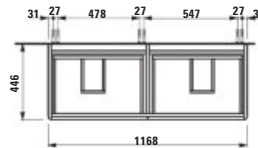

BASE 2.0

H411324108...1

Skříňka pod umyvadlo 1200,
4 zásuvky, pro umyvadlo PRO S
H814966 / PRO X H81486

Skrinka pod umyvadlo 1200,
4 zásuvky, pre umyvadlo PRO S
H814966 / PRO X H814862

1170 × 445 × 515 mm