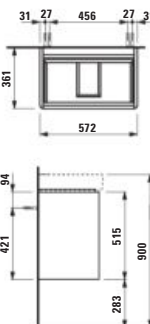

420 x 400 x 515 mm

BASE 2.0

H411262108...1

Skříňka pod umyvadlo 600, 2 zásuvky, pro umyvadlo PRO S H818959 / PRO X H818863

Skrinka pod umývadlo 600, 2 zásuvky, pre umývadlo PRO S H818959 / PRO X H818863

570 x 360 x 515 mm