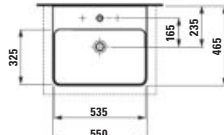

000 400 757 A00
550 × 465 × 155 mm

H818862...xxx1
Umyvadlo, compact
Umývadlo, compact