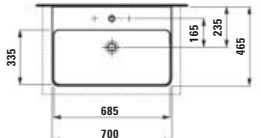

000 400 757 A00
700 × 465 × 157 mm