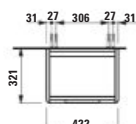

BASE 2.0

H444392108...1

Zrcadlo, kulaté, 1000 s ambientním LED osvětlením, 1 dotykový senzor (vypínač / změna teploty barev 3000–6000 K), hliníkový rám černý matný, IP44

Zrcadlo, okrúhle, 1000 s ambientným LED osvetlením, 1 dotykový senzor (vypínač / zmena teploty farieb 3000 – 6000 K), hliníkový rám čierny matný, IP44

490

1000 × 30 × 1000 mm

BASE 2.0

H444395108...1

Zrcadlo, ovál, 600 s ambientním LED osvětlením, 1 dotykový senzor (vypínač / změna teploty barev 3000–6000 K), hliníkový rám černý matný, IP44

Zrcadlo, ovál, 600 s ambientným LED osvetlením, 1 dotykový senzor (vypínač / zmena teploty farieb 3000 – 6000 K), hliníkový rám čierny matný, IP44

490

600 × 30 × 850 mm

JUNA

H411441109...1

Skříňka pod umyvadlo 450, 1 dvířka, závěsy dveří vlevo, pro umyvadlo PRO S H815961/ PRO X 815861

Skrinka pod umyvadlo 450, 1 dvere, záves vľavo, vhodná pre umyvadlo PRO S H815961 / PRO X 815861

420 × 320 × 515 mm

JUNA

H411442109...1

Skříňka pod umyvadlo 450, 1 dvířka, závěsy dveří vpravo, pro umyvadlo PRO S H815961/ PRO X 815861

Skrinka pod umyvadlo 450, 1 dvere, záves vpravo, vhodná pre umyvadlo PRO S H815961 / PRO X 815861

420 × 320 × 515 mm

JUNA

H411572109...1

Skříňka pod umyvadlo 450, 2 zásuvky, pro umyvadlo VAL H815281

Skrinka pod umyvadlo 450, 2 zásuvky, pre umyvadlo VAL H815281

420 × 400 × 515 mm

JUNA

H411462109...1

Skříňka pod umyvadlo 550, 2 zásuvky, pro umyvadlo PRO S H810962

Skrinka pod umyvadlo 550, 2 zásuvky, pre umyvadlo PRO S H810962

520 × 445 × 515 mm

JUNA

H411472109...1

Skříňka pod umyvadlo 550, 2 zásuvky, pro umyvadlo PRO S H818958 / PRO X H818862

Skrinka pod umyvadlo 550, 2 zásuvky, pre umyvadlo PRO S H818958 / PRO X H818862

520 × 360 × 515 mm

JUNA

H411582109...1

Skříňka pod umyvadlo 550, 2 zásuvky, pro umyvadlo VAL H810282