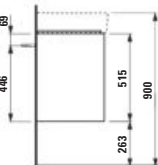

620 × 400 × 515 mm

JUNA

H411492109...1

Skříňka pod umyvadlo 600, 2 zásuvky, pro umyvadlo PRO S H810963

Skrinka pod umyvadlo 600, 2 zásuvky, vhodná pro umyvadlo PRO S H810963 / PRO X 810863

570 × 445 × 515 mm