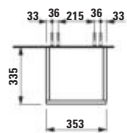

455 × 262 × 630 mm

JUNA

H411651109...1

Vysoká skříňka 1650, 1 dvířka, závěsy dveří vlevo

Vysoká skrinka 1650, 1 dvierka, závěsy dveří vlevo

355 × 335 × 1650 mm

H865867...1141

Combipack 480: Umyvadlo PRO X H815864 biele + skříňka pod umyvadlo JUNA H411452, 1 dvířka, závěsy dveří vpravo