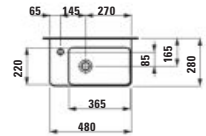

000 400 757 A00
480 × 280 × 125 mm

H810862...xxx1
Umyvadlo
Umývadlo