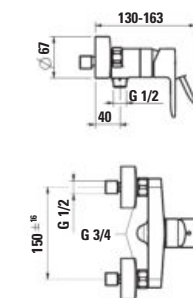

HF506950...630

Sprchová nástenná páková batérie, rozteč pripojení 134-166 mm, bez sprchového príslušenství

Sprchová nástenná páková batéria, rozstup pripojenia 134 - 166 mm, bez sprchového príslušenstva

100 158