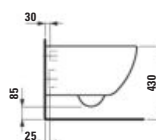

Závěsný klozet Advanced, Silent Flush, hluboké splachovanie, vrátane montážnej sady Easyfit 3.0

540 × 360 × 337 mm

H816869...xxx1
Umyvadlo, odkládací plocha vpravo a vlevo, broušená spodná část