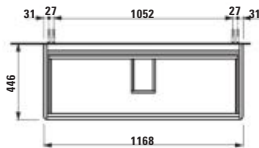

BASE 2.0

H411322108...1

Skříňka pod umyvadlo 1200,
2 zásuvky, pro umyvadlo PRO S
H814965 / PRO X 814861

Skrinka pod umyvadlo 1200,
2 zásuvky, pre umyvadlo PRO S
H814965 / PRO X 814861

1170 × 445 × 515 mm