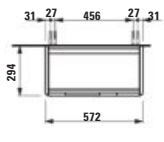

JUNA

H411603109...1

Skříňka pod umyvadlo 600, 2 dvířka, pro umyvadlo VAL H815285

Skrinka pod umyvadlo 600, 2 dvířka, pro umyvadlo VAL H815285

570 × 295 × 515 mm