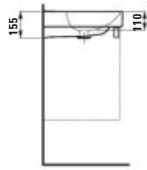

H817862...xxx1
Umyvadlo, compact, broušená spodná časť
Umývadlo, compact, brúsená spodná časť

000 400 757 A00
550 × 380 × 158 mm

H810863...xxx1
Umyvadlo
 Umývadlo

000 400 757 A00
 600 × 465 × 157 mm

H816863...xxx1
Umyvadlo, broušená spodní část
 Umývadlo, brúsená spodná časť