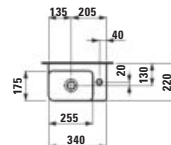

H861280...1061

Combipack 340: Umyvadlo VAL
H815280 bílé + skříňka pod
umyvadlo BASE 2.0 H411342,
1 dvířka, závěsy dveří vpravo

Combipack 340: Umyvadlo VAL
H815280 bíle + skrinka pod
umyvadlo BASE 2.0 H411342,
1 dvierka, závěsy dverí vpravo

340 × 220 × 635 mm