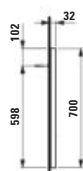

BASE 2.0

H444383108...1

Zrcadlo, čtverec, 1200 s ambientním LED osvětlením, 1 dotykový senzor (vypínač / změna teploty barev 3000–6000 K), hliníkový rám černý matný, IP44

Zrkadlo, štvorec, 1200 s ambientním LED osvětlením, 1 dotykový senzor (vypínač / zmena teploty farieb 3000 – 6000 K), hliníkový rám čierny matný, IP44

450
1200 x 30 x 700 mm