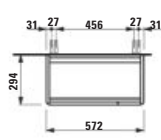

BASE 2.0

H411383108...1

Skříňka pod umyvadlo 600, 2 dvířka, pro umyvadlo VAL H815285

Skrinka pod umyvadlo 600, 2 dvířka, pro umyvadlo VAL H815285

570 × 295 × 515 mm