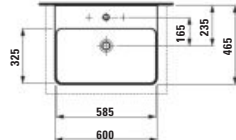

000 400 757 A00
600 × 465 × 157 mm

H818863...xxx1
Umyvadlo, compact
Umývadlo, compact