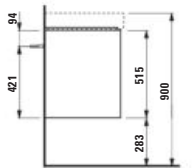

BASE 2.0

H411312108...1

Skříňka pod umyvadlo 1050,
2 zásuvky, pro umyvadlo PRO S
H813966/ PRO X 810869

Skrinka pod umyvadlo 1050,
2 zásuvky, pre umyvadlo PRO S
H813966 / PRO X 810869

1020 × 445 × 515 mm