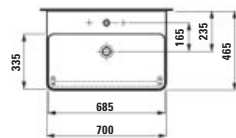

000 400 757 A00
700 × 465 × 157 mm

H816865...xxx1
Umyvadlo, broušená spodní část
Umývadlo, brúsená spodná časť