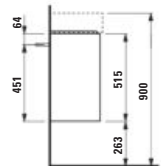

BASE 2.0

H411383108...1

Skříňka pod umyvadlo 600, 2 dvířka, pro umyvadlo VAL H815285

Skrinka pod umyvadlo 600, 2 dvířka, pro umyvadlo VAL H815285

570 × 295 × 515 mm