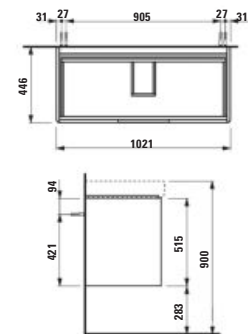

JUNA

H411532109...1

Skříňka pod umyvadlo 1500, 2 zásuvky, pro umyvadlo PRO S H813966/ PRO X 810869

Skrinka pod umyvadlo 1050, 2 zásuvky, vhodná pro umyvadlo PRO S H813966 / PRO X 810869

1020 × 445 × 515 mm