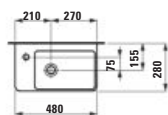

H865865...1131

Combipack 480: Umyvadlo PRO X H865865 bílé + skříňka pod umyvadlo BASE 2.0 H411231, 1 dvířka, závěsy dveří vlevo

Combipack 480: Umyvadlo PRO X H865865 bílé + skříňka pod umyvadlo BASE 2.0 H411231, 1 dvířka, závěsy dveří vlevo

455 × 262 × 630 mm

LANI / BASE 2.0

H403712112...1

Střední skříňka, závěsy dvířek vpravo

Středná skříňka, závěsy dvířek vpravo

355 × 185 × 700 mm

H865964...1041

Combipack 480: Umyvadlo PRO S H815954 bílé + skříňka pod umyvadlo BASE 2.0 H411232, 1 dvířka, závěsy dveří vpravo

Combipack 480: Umyvadlo PRO S H815954 bílé + skříňka pod umyvadlo BASE 2.0 H411232, 1 dvířka, závěsy dveří vpravo

480 × 280 × 605 mm

LANI / BASE 2.0

H403711112...1

Střední skříňka, závěsy dvířek vlevo

Středná skříňka, závěsy dvířek vlevo

355 × 185 × 900 mm

H865965...1041

Combipack 480: Umyvadlo PRO S H815955 bílé + skříňka pod umyvadlo BASE 2.0 H411231, 1 dvířka, závěsy dveří vlevo

Combipack 480: Umyvadlo PRO S H815955 bílé + skříňka pod umyvadlo BASE 2.0 H411231, 1 dvířka, závěsy dveří vlevo

480 × 280 × 605 mm

LANI / BASE 2.0

H403712112...1

Střední skříňka, závěsy dvířek vpravo

Středná skříňka, závěsy dvířek vpravo

355 × 185 × 900 mm

LANI / BASE 2.0

H403701112...1

Střední skříňka, závěsy dvířek vlevo

Středná skříňka, závěsy dvířek vlevo

355 × 185 × 700 mm

LANI / BASE 2.0

H403721112...1

Vysoká skříňka, závěsy dveří vlevo

Vysoká skříňka, závěsy dveří vlevo

355 × 335 × 1650 mm