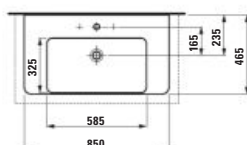

850 × 465 × 155 mm

H814861...xxx1
Dvojumyvadlo

1200 × 465 × 90 mm

H816867...xxx1
Umyvadlo, broušená spodná časť

850 × 465 × 155 mm

H814862...xxx1
Dvojumyvadlo

1200 × 465 × 160 mm

H810869...xxx1
Umyvadlo, odkládací plocha vpravo a vlevo