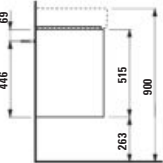

520 × 400 × 515 mm

JUNA

H411592109...1

Skříňka pod umyvadlo 600, 2 zásuvky, pro umyvadlo VAL H810283

Skrinka pod umyvadlo 600, 2 zásuvky, vhodná pro umyvadlo VAL H810283

570 × 400 × 515 mm

JUNA

H411502109...1