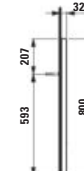

BASE 2.0

H444391108...1

Zrcadlo, kulaté, 800 s ambientním LED osvětlením, 1 dotykový senzor (vypínač / změna teploty barev 3000–6000 K), hliníkový rám černý matný, IP44

Zrkadlo, okrúhle, 800 s ambientním LED osvětlením, 1 dotykový senzor (vypínač / zmena teploty farieb 3000 – 6000 K), hliníkový rám čierny matný, IP44

450
800 x 30 x 800 mm