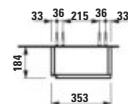

LANI / BASE 2.0

H403701112...1

Střední skříňka, závěsy dvířek vlevo

Středná skříňka, závěsy dvířek vlevo