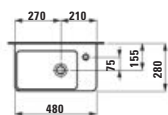

480 × 280 × 605 mm

LANI / BASE 2.0

H403711112...1

Střední skříňka, závěsy dvířek vlevo

Středná skříňka, závěsy dvířek vlevo

355 × 185 × 900 mm

H865965...1041

Combipack 480: Umyvadlo PRO S H815955 bílé + skříňka pod umyvadlo BASE 2.0 H411231, 1 dvířka, závěsy dveří vlevo