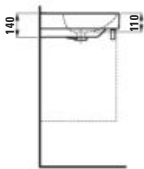

000 400 757 A00
550 × 465 × 155 mm

H816862...xxx1
Umyvadlo, broušená spodná časť
Umývadlo, brúsená spodná časť