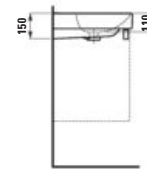

000 400 757 A00
700 × 465 × 157 mm

H816865...xxx1
Umyvadlo, broušená spodní část
Umývadlo, brúsená spodná časť