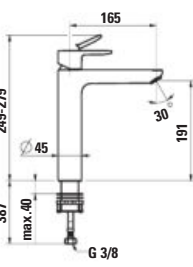

Umyvadlová stojánková páková batéria pre umyvadlové mísy, pevný výtok 165 mm, kartuša Eco+, bez automatickej výpuste

100 158

HF506950...600

Sprchová nástenná páková batérie, rozteč pripojení 134-166 mm, včetně syntetické sprchové hadice 1600 mm a ruční sprchy Stella 80 1F