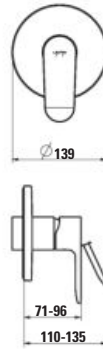

HF506974...000

Vrchní sada podomítkové vanové baterie, pro univerzální podomítkové těleso

Vrchná sada podomietkovej vaňovej batérie, pre univerzálne podomietkové teleso