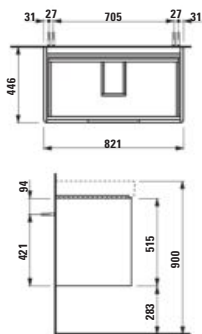

JUNA

H411522109...1

Skříňka pod umyvadlo 850, 2 zásuvky, pro umyvadlo PRO S H813965 / PRO X H810867

Skrinka pod umyvadlo 850, 2 zásuvky, vhodná pro umyvadlo PRO S H813965 / PRO X H810867

820 × 445 × 515 mm