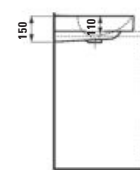

1050 × 465 × 156 mm

H820863...xxx1
Závěsný klozet Advanced, compact, Silent Flush, hluboké splachování, včetně montážní sady Easyfit 3.0