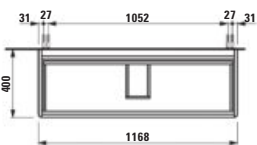

BASE 2.0

H411422108...1

Skříňka pod umyvadlo 1200,
2 zásuvky, pro umyvadlo VAL
H810289

Skrinka pod umyvadlo 1200,
2 zásuvky, pre umyvadlo VAL
H810289

1170 × 400 × 515 mm