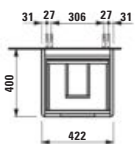

420 × 320 × 515 mm

JUNA

H411572109...1

Skříňka pod umyvadlo 450, 2 zásuvky, pro umyvadlo VAL H815281

Skrinka pod umyvadlo 450, 2 zásuvky, pre umyvadlo VAL H815281

420 × 400 × 515 mm

JUNA

H411462109...1