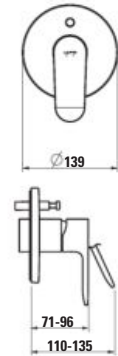

HF506960...600

Vanová nástěnná páková baterie, rozteč připojení 134-166 mm, včetně syntetické sprchové hadice 1600 mm a ruční sprchy Stella 80 1F

Vaňová nástěnná páková batéria, rozstup pripojenia 134 – 166 mm, vrátane syntetickej sprchovej hadice 1600 mm a ručnej sprchy Stella 80 1F

HF506960...630

Vanová nástěnná páková baterie, rozteč připojení 134-166 mm, bez sprchového příslušenství

Vaňová nástěnná páková batéria, rozstup pripojenia 134 – 166 mm, bez sprchového príslušenstva

HF506973...000

Vrchní sada podomítkové sprchové baterie, pro univerzální podomítkové těleso

Vrchná sada podomietkovej sprchovej batérie, pre univerzálne podomietkové teleso

HF506974...000

Vrchní sada podomítkové vanové baterie, pro univerzální podomítkové těleso

Vrchná sada podomietkovej vaňovej batérie, pre univerzálne podomietkové teleso

HF506975...000

Vrchní sada podomítkové vanové baterie, pro univerzální podomítkové těleso, se zavzdušňovacím ventilem

Vrchná sada podomietkovej vaňovej batérie, pre univerzálne podomietkové teleso, so zavzdušňovacím ventilom

HF506980...000

Vrchní sada podomítkové sprchové baterie, kompletní včetně mosazného tělesa

Vrchná sada podomietkovej sprchovej batérie, kompletná vrátane mosadzného telesa

HF506981...000

Vrchní sada podomítkové vanové baterie, kompletní včetně mosazného tělesa

Vrchná sada podomietkovej vaňovej batérie, kompletná vrátane mosadzného telesa