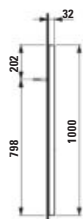

BASE 2.0

H444392108...1

Zrcadlo, kulaté, 1000 s ambientním LED osvětlením, 1 dotykový senzor (vypínač / změna teploty barev 3000–6000 K), hliníkový rám černý matný, IP44

Zrcadlo, okrúhle, 1000 s ambientným LED osvetlením, 1 dotykový senzor (vypínač / zmena teploty farieb 3000 – 6000 K), hliníkový rám čierny matný, IP44

490

1000 × 30 × 1000 mm