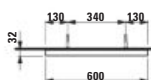

490

600 × 30 × 850 mm

JUNA

H411441109...1

Skříňka pod umyvadlo 450, 1 dvířka, závěsy dveří vlevo, pro umyvadlo PRO S H815961/ PRO X 815861

Skrinka pod umyvadlo 450, 1 dvere, záves vľavo, vhodná pre umyvadlo PRO S H815961 / PRO X 815861