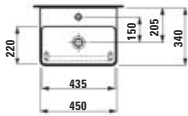

000 400 757 A00
450 × 340 × 141 mm

H816861...xxx1
Umývátko, broušená spodná časť
Umývadielko, brúsená spodná časť