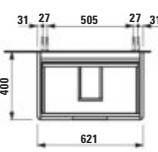

620 × 400 × 515 mm

JUNA

H411492109...1

Skříňka pod umyvadlo 600, 2 zásuvky, pro umyvadlo PRO S H810963

Skrinka pod umyvadlo 600, 2 zásuvky, vhodná pro umyvadlo PRO S H810963 / PRO X 810863

570 × 445 × 515 mm