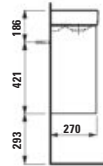

H863280...1061

Combipack 340: Umyvadlo VAL H815280 biele + skříňka pod umyvadlo JUNA H411562, 1 dvířka, závěsy dveří vpravo

Combipack 340: Umyvadlo VAL H815280 biele, + skrinka pod umyvadlo JUNA H411562, 1 dvierka, závěsy dveří vpravo

340 × 220 × 635 mm

H865967...1041

Combipack 480: Umyvadlo PRO S H815954 biele + skříňka pod umyvadlo JUNA H411452, 1 dvířka, závěsy dveří vpravo

Combipack 480: Umyvadlo PRO S H815954 biele + skrinka pod umyvadlo BASE 2.0 H411232, 1 dvierka, závěsy dveří vpravo

480 × 280 × 605 mm

H865866...1131

Combipack 480: Umyvadlo PRO X H815865 biele + skříňka pod umyvadlo JUNA H411451, 1 dvířka, závěsy dveří vlevo

Combipack 480: Umyvadlo PRO X H815865 biele + skrinka pod umyvadlo JUNA H411451, 1 dvierka, závěsy dveří vlevo

455 × 262 × 630 mm

JUNA

H411651109...1

Vysoká skříňka 1650, 1 dvířka, závěsy dveří vlevo

Vysoká skrinka 1650, 1 dvierka, závěsy dveří vlevo

355 × 335 × 1650 mm

H865867...1141

Combipack 480: Umyvadlo PRO X H815864 biele + skříňka pod umyvadlo JUNA H411452, 1 dvířka, závěsy dveří vpravo

Combipack 480: Umyvadlo PRO X H815864 biele + skrinka pod umyvadlo JUNA H411452, 1 dvierka, závěsy dveří vpravo

455 × 262 × 630 mm

JUNA

H411652109...1

Vysoká skříňka 1650, 1 dvířka, závěsy dveří vpravo

Vysoká skrinka 1650, 1 dvierka, závěsy dveří vpravo

355 × 335 × 1650 mm

H865966...1041

Combipack 480: Umyvadlo PRO S H815955 biele + skříňka pod umyvadlo JUNA H411451, 1 dvířka, závěsy dveří vlevo

Combipack 480: Umyvadlo PRO S H815955 biele + skrinka pod umyvadlo JUNA H411451, 1 dvierka, závěsy dveří vlevo

480 × 280 × 605 mm

LANI

H4931200

Držák na ručník

Držiak na uterák

355 × 335 × 1650 mm