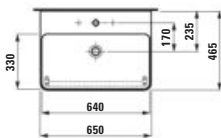

000 400 757 A00
650 × 465 × 158 mm

H816864...xxx1
Umyvadlo, broušená spodní část
Umývadlo, brúsená spodná časť