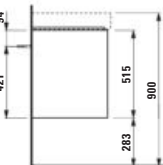

JUNA

H411502109...1

Skříňka pod umyvadlo 650, 2 zásuvky, pro umyvadlo PRO S H810964

Skrinka pod umyvadlo 650, 2 zásuvky, vhodná pro umyvadlo PRO S H810964 / PRO X 810864

620 × 445 × 515 mm