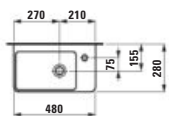

H865967...1041

Combipack 480: Umyvadlo PRO S H815954 biele + skříňka pod umyvadlo JUNA H411452, 1 dvířka, závěsy dveří vpravo

Combipack 480: Umyvadlo PRO S H815954 biele + skrinka pod umyvadlo BASE 2.0 H411232, 1 dvierka, závěsy dveří vpravo

480 × 280 × 605 mm