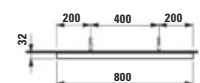

BASE 2.0

H444391108...1

Zrcadlo, kulaté, 800 s ambientním LED osvětlením, 1 dotykový senzor (vypínač / změna teploty barev 3000–6000 K), hliníkový rám černý matný, IP44

Zrkadlo, okrúhle, 800 s ambientním LED osvětlením, 1 dotykový senzor (vypínač / zmena teploty farieb 3000 – 6000 K), hliníkový rám čierny matný, IP44

450
800 x 30 x 800 mm