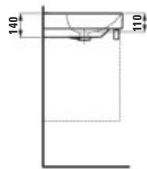

000 400 757 A00
650 × 465 × 158 mm

H816864...xxx1
Umyvadlo, broušená spodní část
Umývadlo, brúsená spodná časť