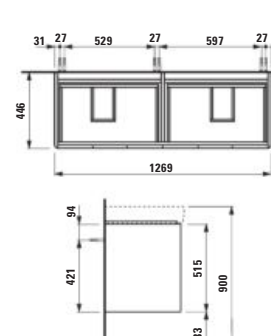

1170 × 400 × 515 mm

JUNA

H411554109...1

Skříňka pod umyvadlo 1300, 4 zásuvky, pro umyvadlo PRO S H814968

Skrinka pod umyvadlo 1300, 4 zásuvky, vhodná pro umyvadlo PRO S H814968

1270 × 445 × 515 mm

H863280...1061