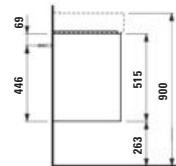

620 × 445 × 515 mm

BASE 2.0

H411392108...1

Skříňka pod umyvadlo 650, 2 zásuvky, pro umyvadlo VAL H810284

Skrinka pod umyvadlo 650, 2 zásuvky, pro umyvadlo VAL H810284

620 × 400 × 515 mm

BASE 2.0

H411292108...1