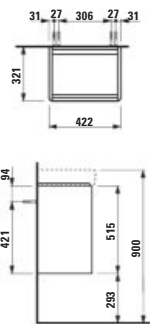

BASE 2.0

H411221108...1

Skříňka pod umyvadlo 450, 1 dvířka, závěsy dveří vlevo, pro umyvadlo PRO S H815961 / PRO X 815861

Skrinka pod umyvadlo 450, 1 dvierka, závesy dverí vľavo, pre umývadlo PRO S H815961 / PRO X 815861

420 x 320 x 515 mm