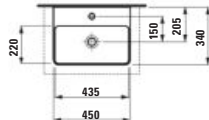

000 400 757 A00
450 × 340 × 141 mm

H815864...xxx1
Umývátko, compact, s armaturní deskou vpravo
Umývadielko, compact, s armatúrnou doskou vpravo