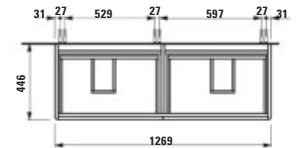

BASE 2.0

H411334108...1

Skříňka pod umyvadlo 1300,
4 zásuvky, pro umyvadlo PRO S
H814968

Skrinka pod umyvadlo 1300,
4 zásuvky, pre umyvadlo PRO S
H814968

1270 × 445 × 515 mm