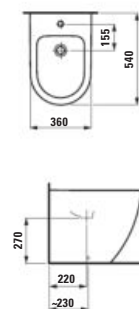

540 × 360 × 430 mm

H891862...0001

Sedátko s poklopem, odnímatelné, chromované úchyty

Doska s poklopom, odnímateľné, chrómované úchyty

000 716 757 A00

450 × 370 × 55 mm

H891863...0001

Sedátko s poklopem, odnímatelné, zpomalovací sklápěcí systém, chromované úchyty