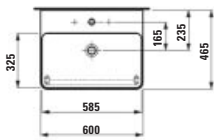

H817862...xxx1
Umyvadlo, compact, broušená spodná časť
Umývadlo, compact, brúsená spodná časť

000 400 757 A00
550 × 380 × 158 mm

H810863...xxx1
Umyvadlo
 Umývadlo

000 400 757 A00
 600 × 465 × 157 mm

H816863...xxx1
Umyvadlo, broušená spodní část
 Umývadlo, brúsená spodná časť