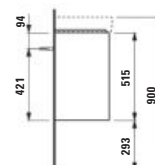

JUNA

H411442109...1

Skříňka pod umyvadlo 450, 1 dvířka, závěsy dveří vpravo, pro umyvadlo PRO S H815961/ PRO X 815861

Skrinka pod umyvadlo 450, 1 dvere, záves vpravo, vhodná pre umyvadlo PRO S H815961 / PRO X 815861

420 × 320 × 515 mm