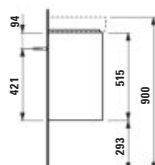

JUNA

H411441109...1

Skříňka pod umyvadlo 450, 1 dvířka, závěsy dveří vlevo, pro umyvadlo PRO S H815961/ PRO X 815861

Skrinka pod umyvadlo 450, 1 dvere, záves vľavo, vhodná pre umyvadlo PRO S H815961 / PRO X 815861

420 × 320 × 515 mm