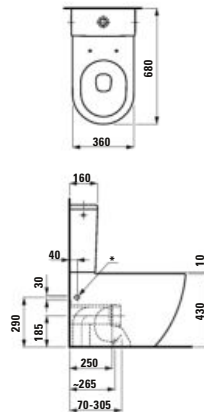

H824861...xxx1

Stojící kombinační klozet, Silent Flush, rimless, hluboké splachování, bez oplachového kruhu, odpad vodorovný/svislý 70-305

Stojaci kombinační klozet, Silent Flush, rimless, hlboké splachovanie, bez oplachovacieho kruhu, odpad vodorovný/zvislý 70-305

000 400 716

680 × 360 × 430 mm