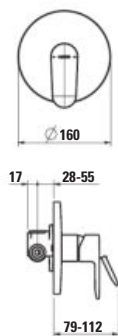

HF506980...000

Vrchní sada podomítkové sprchové baterie, kompletní včetně mosazného tělesa

Vrchná sada podomietkovej sprchovej batérie, kompletná vrátane mosadzného telesa