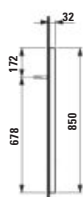

490

600 × 30 × 850 mm

JUNA

H411441109...1

Skříňka pod umyvadlo 450, 1 dvířka, závěsy dveří vlevo, pro umyvadlo PRO S H815961/ PRO X 815861

Skrinka pod umyvadlo 450, 1 dvere, záves vľavo, vhodná pre umyvadlo PRO S H815961 / PRO X 815861