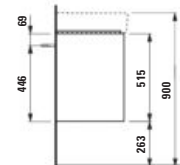

JUNA

H411622109...1

Skříňka pod umyvadlo 750, 2 zásuvky, pro umyvadlo VAL H810285

Skrinka pod umyvadlo 750, 2 zásuvky, vhodná pro umyvadlo VAL H810285

720 × 400 × 515 mm