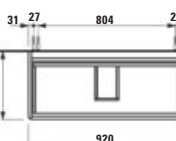

820 × 445 × 515 mm

BASE 2.0

H411412108...1

Skříňka pod umyvadlo 950, 2 zásuvky, pro umyvadlo VAL H810287

Skrinka pod umyvadlo 950, 2 zásuvky, pro umyvadlo VAL H810287

920 × 400 × 515 mm

BASE 2.0

H411312108...1