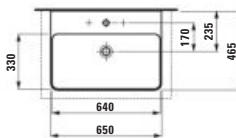

000 400 757 A00
 600 × 380 × 158 mm

H810864...xxx1
Umyvadlo
 Umývadlo

000 400 757 A00
 650 × 465 × 158 mm

H816864...xxx1
Umyvadlo, broušená spodní část
 Umývadlo, brúsená spodná časť

000 400 757 A00
 650 × 465 × 158 mm