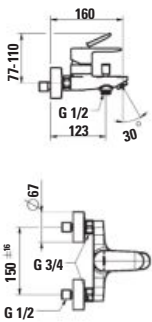

HF506960...600

Vanová nástěnná páková baterie, rozteč připojení 134-166 mm, včetně syntetické sprchové hadice 1600 mm a ruční sprchy Stella 80 1F

Vaňová nástěnná páková batéria, rozstup pripojenia 134 – 166 mm, vrátane syntetickej sprchovej hadice 1600 mm a ručnej sprchy Stella 80 1F