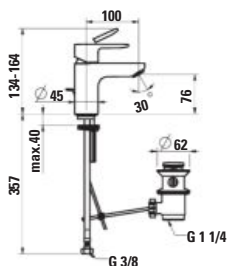

HF506901100000

Umyvadlová stojánková páková batérie, pevný výtok 100 mm, kartuše Eco+, s automatickou výpustí

Umyvadlová stojánková páková batéria, pevný výtok 100 mm, kartuša Eco+, s automatickou výpustou

100