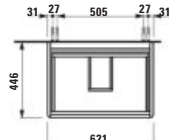

BASE 2.0

H411282108...1

Skříňka pod umyvadlo 650, 2 zásuvky, pro umyvadlo PRO S H810964/ PRO X 810864

Skrinka pod umyvadlo 650, 2 zásuvky, pro umyvadlo PRO S H810964/ PRO X 810864

620 × 445 × 515 mm