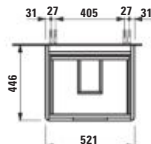

JUNA

H411462109...1

Skříňka pod umyvadlo 550, 2 zásuvky, pro umyvadlo PRO S H810962

Skrinka pod umyvadlo 550, 2 zásuvky, pre umyvadlo PRO S H810962

520 × 445 × 515 mm