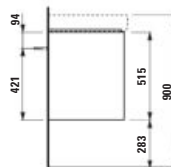

JUNA

H411472109...1

Skříňka pod umyvadlo 550, 2 zásuvky, pro umyvadlo PRO S H818958 / PRO X H818862

Skrinka pod umyvadlo 550, 2 zásuvky, pre umyvadlo PRO S H818958 / PRO X H818862

520 × 360 × 515 mm