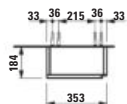

480 × 280 × 605 mm

LANI / BASE 2.0

H403711112...1

Střední skříňka, závěsy dvířek vlevo

Středná skříňka, závěsy dvířek vlevo

355 × 185 × 900 mm

H865965...1041

Combipack 480: Umyvadlo PRO S H815955 bílé + skříňka pod umyvadlo BASE 2.0 H411231, 1 dvířka, závěsy dveří vlevo