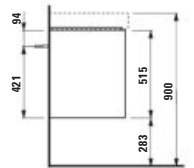

BASE 2.0

H411322108...1

Skříňka pod umyvadlo 1200,
2 zásuvky, pro umyvadlo PRO S
H814965 / PRO X 814861

Skrinka pod umyvadlo 1200,
2 zásuvky, pre umyvadlo PRO S
H814965 / PRO X 814861

1170 × 445 × 515 mm