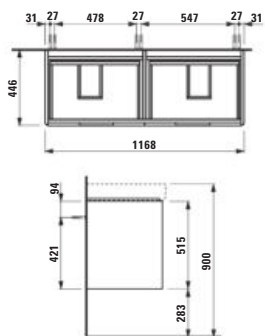

JUNA

H411544109...1

Skříňka pod umyvadlo 1200, 4 zásuvky, pro umyvadlo PRO S H814966

Skrinka pod umyvadlo 1200, 4 zásuvky, vhodná pro umyvadlo PRO S H814966

1170 × 445 × 515 mm