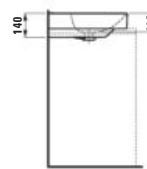

000 400 757 A00
 600 × 380 × 158 mm

H810864...xxx1
Umyvadlo
 Umývadlo

000 400 757 A00
 650 × 465 × 158 mm

H816864...xxx1
Umyvadlo, broušená spodní část
 Umývadlo, brúsená spodná časť

000 400 757 A00
 650 × 465 × 158 mm