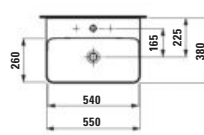

000 400 757 A00
550 × 465 × 155 mm

H816862...xxx1
Umyvadlo, broušená spodná časť
Umývadlo, brúsená spodná časť

000 400 757 A00
550 × 465 × 155 mm

H818862...xxx1
Umyvadlo, compact
Umývadlo, compact

000 400 757 A00
550 × 380 × 158 mm