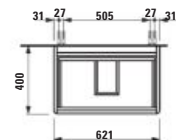

620 × 445 × 515 mm

BASE 2.0

H411392108...1

Skříňka pod umyvadlo 650, 2 zásuvky, pro umyvadlo VAL H810284

Skrinka pod umyvadlo 650, 2 zásuvky, pro umyvadlo VAL H810284

620 × 400 × 515 mm

BASE 2.0

H411292108...1