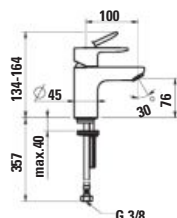

HF506902...000

Umyvadlová stojánková páková batérie, pevný výtok 100 mm, kartuše Eco+, bez automatické výpusti

Umyvadlová stojánková páková batéria, pevný výtok 100 mm, kartuša Eco+, bez automatickej výpuste

100 158