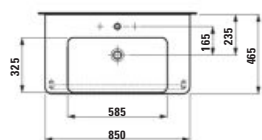

850 × 465 × 155 mm

H814861...xxx1
Dvojumyvadlo

1200 × 465 × 90 mm

H816867...xxx1
Umyvadlo, broušená spodná časť

850 × 465 × 155 mm

H814862...xxx1
Dvojumyvadlo

1200 × 465 × 160 mm

H810869...xxx1
Umyvadlo, odkládací plocha vpravo a vlevo