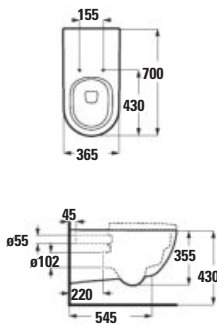

DOSTUPNÉ OD Q2 2026

H821860...0001

Závěsný klozet, Silent Flush, hluboké splachování, bezbariérový
Závěsný klozet, Silent Flush, hlboké splachovanie, bezbariérový

000 400 716 757

700 × 365 × 345 mm