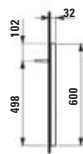

BASE 2.0

H444380108...1

Zrcadlo, čtverec, 600 s ambientním LED osvětlením, 1 dotykový senzor (vypínač / změna teploty barev 3000–6000 K), hliníkový rám černý matný, IP44

Zrkadlo, štvorec, 600 s ambientním LED osvětlením, 1 dotykový senzor (vypínač / zmena teploty farieb 3000 – 6000 K), hliníkový rám čierny matný, IP44

450
600 x 30 x 600 mm