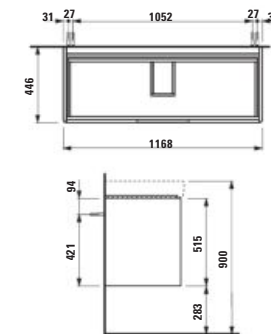

JUNA

H411542109...1

Skříňka pod umyvadlo 1200, 2 zásuvky, pro umyvadlo PRO S H814965 / PRO X 814861

Skrinka pod umyvadlo 1200, 2 zásuvky, vhodná pro umyvadlo PRO S H814965 / PRO X 814861

1170 × 445 × 515 mm