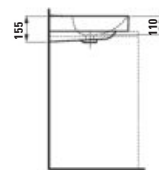

850 × 465 × 155 mm

H814861...xxx1
Dvojumyvadlo

1200 × 465 × 90 mm

H816867...xxx1
Umyvadlo, broušená spodná časť

850 × 465 × 155 mm

H814862...xxx1
Dvojumyvadlo

1200 × 465 × 160 mm

H810869...xxx1
Umyvadlo, odkládací plocha vpravo a vlevo