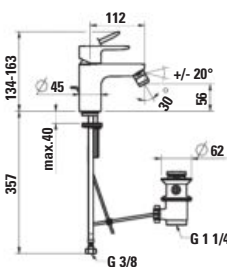

HF506910...000

Bidetová páková batérie, s pevným výtokom 100 mm, s automatickou výpustí

Bidetová páková batéria, s pevným výtokom 100 mm, s automatickou výpustou

100 190