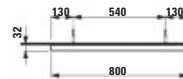

BASE 2.0

H444381108...1

Zrcadlo, čtverec, 800 s ambientním LED osvětlením, 1 dotykový senzor (vypínač / změna teploty barev 3000–6000 K), hliníkový rám černý matný, IP44

Zrkadlo, štvorec, 800 s ambientním LED osvětlením, 1 dotykový senzor (vypínač / zmena teploty farieb 3000 – 6000 K), hliníkový rám čierny matný, IP44

450
800 x 30 x 800 mm