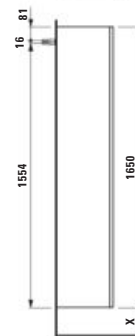

LANI / BASE 2.0

H403701112...1

Střední skříňka, závěsy dvířek vlevo

Středná skříňka, závěsy dvířek vlevo

355 × 185 × 700 mm

LANI / BASE 2.0

H403721112...1

Vysoká skříňka, závěsy dveří vlevo

Vysoká skříňka, závěsy dveří vlevo

355 × 335 × 1650 mm