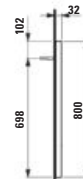

BASE 2.0

H444381108...1

Zrcadlo, čtverec, 800 s ambientním LED osvětlením, 1 dotykový senzor (vypínač / změna teploty barev 3000–6000 K), hliníkový rám černý matný, IP44

Zrkadlo, štvorec, 800 s ambientním LED osvětlením, 1 dotykový senzor (vypínač / zmena teploty farieb 3000 – 6000 K), hliníkový rám čierny matný, IP44

450
800 x 30 x 800 mm