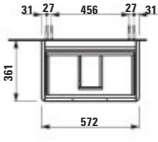

JUNA

H411482109...1

Skříňka pod umyvadlo 600, 2 zásuvky, pro umyvadlo PRO S H818959

Skrinka pod umyvadlo 600, 2 zásuvky, vhodná pro umyvadlo PRO S H818959 / PRO X H818863

570 × 360 × 515 mm