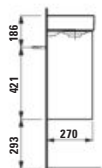

H865865...1131

Combipack 480: Umyvadlo PRO X H865865 bílé + skříňka pod umyvadlo BASE 2.0 H411231, 1 dvířka, závěsy dveří vlevo

Combipack 480: Umyvadlo PRO X H865865 bílé + skříňka pod umyvadlo BASE 2.0 H411231, 1 dvířka, závěsy dveří vlevo

455 × 262 × 630 mm

LANI / BASE 2.0

H403712112...1

Střední skříňka, závěsy dvířek vpravo

Středná skříňka, závěsy dvířek vpravo

355 × 185 × 700 mm

H865964...1041

Combipack 480: Umyvadlo PRO S H815954 bílé + skříňka pod umyvadlo BASE 2.0 H411232, 1 dvířka, závěsy dveří vpravo

Combipack 480: Umyvadlo PRO S H815954 bílé + skříňka pod umyvadlo BASE 2.0 H411232, 1 dvířka, závěsy dveří vpravo

480 × 280 × 605 mm

LANI / BASE 2.0

H403711112...1

Střední skříňka, závěsy dvířek vlevo

Středná skříňka, závěsy dvířek vlevo

355 × 185 × 900 mm

H865965...1041

Combipack 480: Umyvadlo PRO S H815955 bílé + skříňka pod umyvadlo BASE 2.0 H411231, 1 dvířka, závěsy dveří vlevo

Combipack 480: Umyvadlo PRO S H815955 bílé + skříňka pod umyvadlo BASE 2.0 H411231, 1 dvířka, závěsy dveří vlevo

480 × 280 × 605 mm

LANI / BASE 2.0

H403712112...1

Střední skříňka, závěsy dvířek vpravo

Středná skříňka, závěsy dvířek vpravo

355 × 185 × 900 mm

LANI / BASE 2.0

H403701112...1

Střední skříňka, závěsy dvířek vlevo

Středná skříňka, závěsy dvířek vlevo

355 × 185 × 700 mm

LANI / BASE 2.0

H403721112...1

Vysoká skříňka, závěsy dveří vlevo

Vysoká skříňka, závěsy dveří vlevo

355 × 335 × 1650 mm