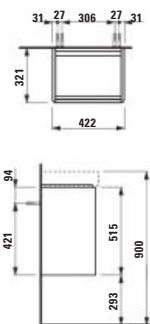

BASE 2.0

H411222108...1

Skříňka pod umyvadlo 450, 1 dvířka, závěsy dveří vpravo, pro umyvadlo PRO S H815961 / PRO X 815861

Skrinka pod umývadlo 450, 1 dvierka, závesy dverí vpravo, pre umývadlo PRO S H815961 / PRO X 815861

420 x 320 x 515 mm