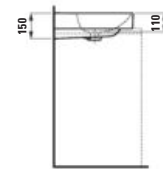

000 400 757 A00
700 × 465 × 157 mm