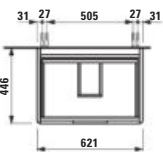

JUNA

H411502109...1

Skříňka pod umyvadlo 650, 2 zásuvky, pro umyvadlo PRO S H810964

Skrinka pod umyvadlo 650, 2 zásuvky, vhodná pro umyvadlo PRO S H810964 / PRO X 810864

620 × 445 × 515 mm