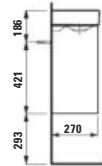

H863280...1061

Combipack 340: Umyvadlo VAL H815280 biele + skříňka pod umyvadlo JUNA H411562, 1 dvířka, závěsy dveří vpravo

Combipack 340: Umyvadlo VAL H815280 biele, + skrinka pod umyvadlo JUNA H411562, 1 dvierka, závěsy dveří vpravo

340 × 220 × 635 mm

H865967...1041

Combipack 480: Umyvadlo PRO S H815954 biele + skříňka pod umyvadlo JUNA H411452, 1 dvířka, závěsy dveří vpravo

Combipack 480: Umyvadlo PRO S H815954 biele + skrinka pod umyvadlo BASE 2.0 H411232, 1 dvierka, závěsy dveří vpravo

480 × 280 × 605 mm

H865866...1131

Combipack 480: Umyvadlo PRO X H815865 biele + skříňka pod umyvadlo JUNA H411451, 1 dvířka, závěsy dveří vlevo

Combipack 480: Umyvadlo PRO X H815865 biele + skrinka pod umyvadlo JUNA H411451, 1 dvierka, závěsy dveří vlevo

455 × 262 × 630 mm

JUNA

H411651109...1

Vysoká skříňka 1650, 1 dvířka, závěsy dveří vlevo

Vysoká skrinka 1650, 1 dvierka, závěsy dveří vlevo

355 × 335 × 1650 mm

H865867...1141

Combipack 480: Umyvadlo PRO X H815864 biele + skříňka pod umyvadlo JUNA H411452, 1 dvířka, závěsy dveří vpravo

Combipack 480: Umyvadlo PRO X H815864 biele + skrinka pod umyvadlo JUNA H411452, 1 dvierka, závěsy dveří vpravo

455 × 262 × 630 mm

JUNA

H411652109...1

Vysoká skříňka 1650, 1 dvířka, závěsy dveří vpravo

Vysoká skrinka 1650, 1 dvierka, závěsy dveří vpravo

355 × 335 × 1650 mm

H865966...1041

Combipack 480: Umyvadlo PRO S H815955 biele + skříňka pod umyvadlo JUNA H411451, 1 dvířka, závěsy dveří vlevo

Combipack 480: Umyvadlo PRO S H815955 biele + skrinka pod umyvadlo JUNA H411451, 1 dvierka, závěsy dveří vlevo

480 × 280 × 605 mm

LANI

H4931200

Držák na ručník

Držiak na uterák

355 × 335 × 1650 mm