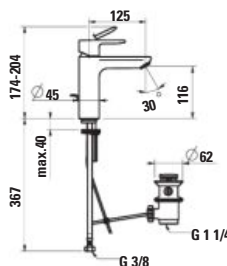

HF506903100000

Umyvadlová stojánková páková batérie, pevný výtok 125 mm, kartuše Eco+, s automatickou výpustí

Umyvadlová stojánková páková batéria, pevný výtok 125 mm, kartuša Eco+, s automatickou výpustou

100