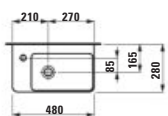

H865865...1131

Combipack 480: Umyvadlo PRO X H865865 bílé + skříňka pod umyvadlo BASE 2.0 H411231, 1 dvířka, závěsy dveří vlevo

Combipack 480: Umyvadlo PRO X H865865 bílé + skříňka pod umyvadlo BASE 2.0 H411231, 1 dvířka, závěsy dveří vlevo

455 × 262 × 630 mm