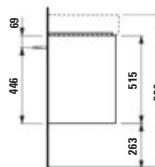

JUNA

H411582109...1

Skříňka pod umyvadlo 550, 2 zásuvky, pro umyvadlo VAL H810282

Skrinka pod umyvadlo 550, 2 zásuvky, pre umyvadlo VAL H810282

520 × 400 × 515 mm