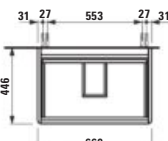

BASE 2.0

H411292108...1

Skříňka pod umyvadlo 700, 2 zásuvky, pro umyvadlo PRO S H810967 / PRO X H810865

Skrinka pod umyvadlo 700, 2 zásuvky, pro umyvadlo PRO S H810967 / PRO X H810865

670 × 445 × 515 mm