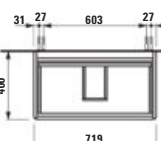

BASE 2.0

H411402108...1

Skříňka pod umyvadlo 750, 2 zásuvky, pro umyvadlo VAL H810285

Skrinka pod umyvadlo 750, 2 zásuvky, pro umyvadlo VAL H810285

720 × 400 × 515 mm