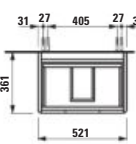

JUNA

H411472109...1

Skříňka pod umyvadlo 550, 2 zásuvky, pro umyvadlo PRO S H818958 / PRO X H818862

Skrinka pod umyvadlo 550, 2 zásuvky, pre umyvadlo PRO S H818958 / PRO X H818862

520 × 360 × 515 mm