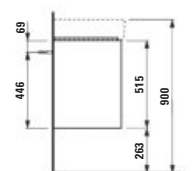

1170 × 445 × 515 mm

BASE 2.0

H411424108...1

Skříňka pod umyvadlo 1200,
4 zásuvky, pro umyvadlo VAL
H814282

Skrinka pod umyvadlo 1200,
4 zásuvky, pre umyvadlo VAL
H814282

1170 × 400 × 515 mm

BASE 2.0

H411324108...1