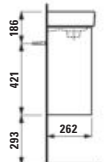

H863280...1061

Combipack 340: Umyvadlo VAL H815280 biele + skříňka pod umyvadlo JUNA H411562, 1 dvířka, závěsy dveří vpravo

Combipack 340: Umyvadlo VAL H815280 biele, + skrinka pod umyvadlo JUNA H411562, 1 dvierka, závěsy dveří vpravo

340 × 220 × 635 mm

H865967...1041

Combipack 480: Umyvadlo PRO S H815954 biele + skříňka pod umyvadlo JUNA H411452, 1 dvířka, závěsy dveří vpravo

Combipack 480: Umyvadlo PRO S H815954 biele + skrinka pod umyvadlo BASE 2.0 H411232, 1 dvierka, závěsy dveří vpravo

480 × 280 × 605 mm

H865866...1131

Combipack 480: Umyvadlo PRO X H815865 biele + skříňka pod umyvadlo JUNA H411451, 1 dvířka, závěsy dveří vlevo

Combipack 480: Umyvadlo PRO X H815865 biele + skrinka pod umyvadlo JUNA H411451, 1 dvierka, závěsy dveří vlevo

455 × 262 × 630 mm

JUNA

H411651109...1

Vysoká skříňka 1650, 1 dvířka, závěsy dveří vlevo

Vysoká skrinka 1650, 1 dvierka, závěsy dveří vlevo

355 × 335 × 1650 mm

H865867...1141

Combipack 480: Umyvadlo PRO X H815864 biele + skříňka pod umyvadlo JUNA H411452, 1 dvířka, závěsy dveří vpravo

Combipack 480: Umyvadlo PRO X H815864 biele + skrinka pod umyvadlo JUNA H411452, 1 dvierka, závěsy dveří vpravo

455 × 262 × 630 mm

JUNA

H411652109...1

Vysoká skříňka 1650, 1 dvířka, závěsy dveří vpravo

Vysoká skrinka 1650, 1 dvierka, závěsy dveří vpravo

355 × 335 × 1650 mm

H865966...1041

Combipack 480: Umyvadlo PRO S H815955 biele + skříňka pod umyvadlo JUNA H411451, 1 dvířka, závěsy dveří vlevo

Combipack 480: Umyvadlo PRO S H815955 biele + skrinka pod umyvadlo JUNA H411451, 1 dvierka, závěsy dveří vlevo

480 × 280 × 605 mm

LANI

H4931200

Držák na ručník

Držiak na uterák

355 × 335 × 1650 mm