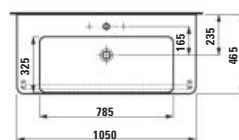

1050 × 465 × 156 mm

H820860...xxx1
Závěsný klozet Advanced, Silent Flush, hluboké splachování, včetně montážní sady Easyfit 3.0

Závěsný klozet Advanced, Silent Flush, hluboké splachovanie, vrátane montážnej sady Easyfit 3.0

540 × 360 × 337 mm