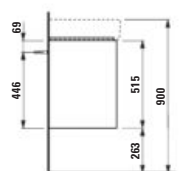

BASE 2.0

H411422108...1

Skříňka pod umyvadlo 1200,
2 zásuvky, pro umyvadlo VAL
H810289

Skrinka pod umyvadlo 1200,
2 zásuvky, pre umyvadlo VAL
H810289

1170 × 400 × 515 mm