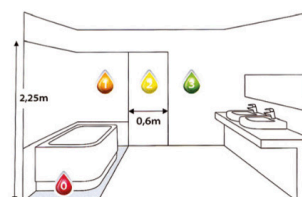

osvětlení na skříňky LED

LED 30

Š = 304 mm, chrom lesk,
LED diody, IP 44; 230V;
trafo – integrované

1 970,-

osvětlení na skříňky LED

LED 60

š. 600 mm, chrom lesk,
LED diody, IP 44 230V,
trafo – integrované

2 470,-