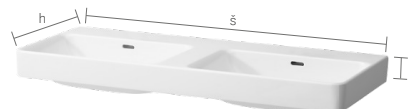

keramická umyvadla Tulux

kód umyv.	š	v	h	
11120	120	6	46	12 564,-

keramická umyvadla Cubito

kód umyv.	š	v	h	
H 8 1442 0 000 104 1	130	5	48,5	12 697,-

keramická umyvadla Pro S

kód umyv.	š	v	h	
H 81496 6 000 104 1	120	9,5	46	22 226,-