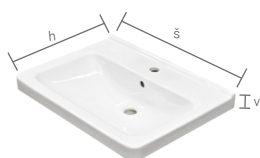

keramická umyvadla Cubito

kód umyv.	š	v	h	
H 81142 2 000 104 1	45	5	34	2 224,-
H 81042 2 000 104 1	55	5	42	2 605,-
H 81042 3 000 104 1	60	5	45	2 708,-
H 81042 4 000 104 1	65	5	48,5	3 233,-
H 81042 6 000 104 1	85	5	48,5	7 085,-