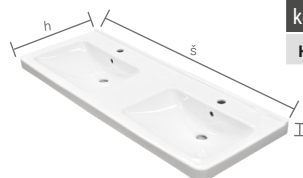

keramická umyvadla Cubito

kód umyv.	š	v	h	
H 8 1442 0 000 104 1	130	5	48,5	12 697,-

keramická umyvadla Pro S