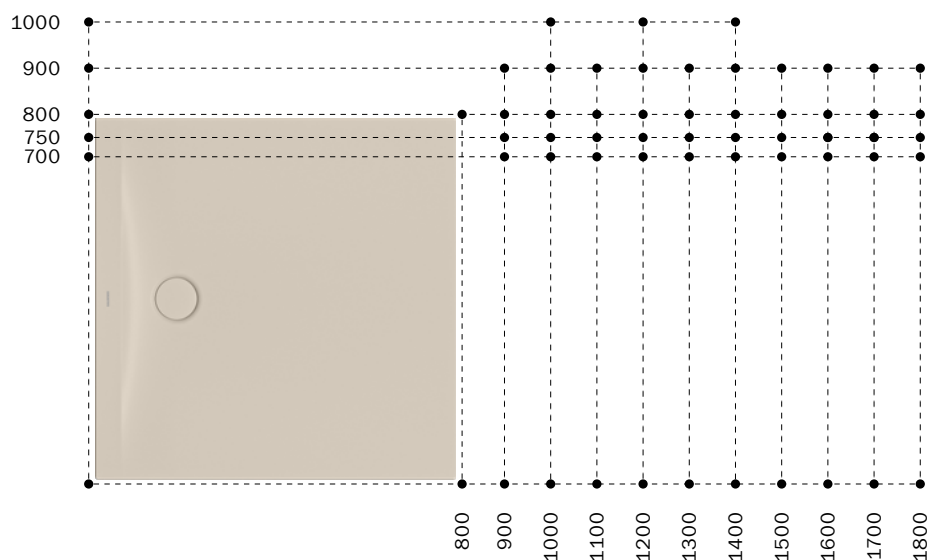

Více informací o rozměrech,
modelu a číslech výrobků