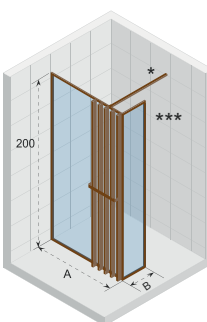

### KOMBINACE DECOSCREEN A PANELU DEFINE 402

90 - 100 - 120 - 140 cm

90 - 100 - 120 - 140 cm

90 - 100 - 120 - 140 cm

90 - 100 - 120 - 140 cm

Uvedené ceny jsou v CZK bez DPH / včetně DPH.