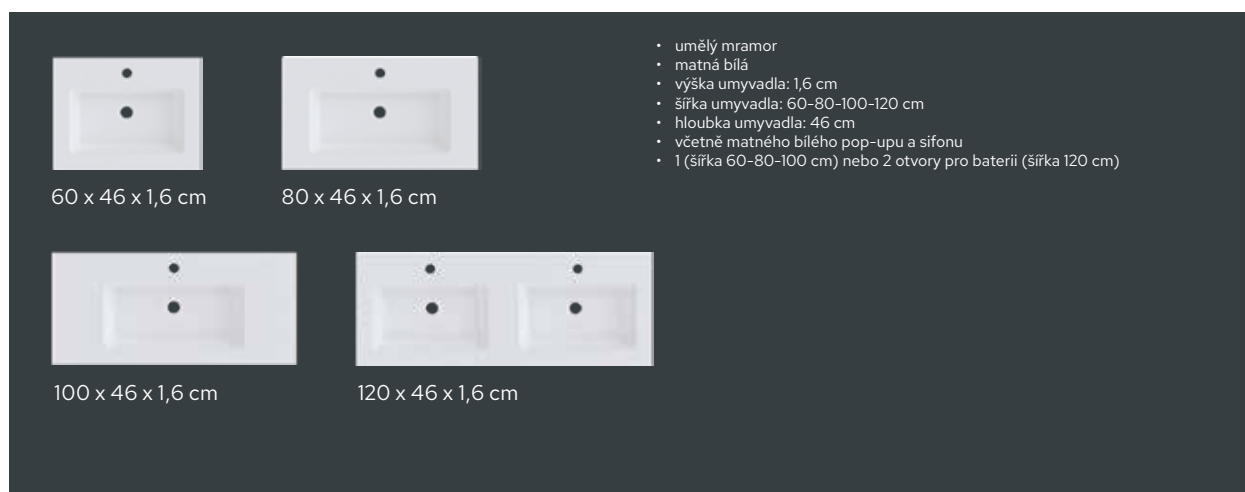

SPRING-UP DEW UMYVADLA

- umělý mramor
- matná bílá
- výška umyvadla: 1,6 cm
- šířka umyvadla: 60-80-100-120 cm
- hloubka umyvadla: 46 cm
- včetně matného bílého pop-upu a sifonu
- 1 (šířka 60-80-100 cm) nebo 2 otvory pro baterii (šířka 120 cm)

art. č.	popis	roz. umyvadla (š x h x v)	Cena bez DPH / Cena s DPH
W003001105	Umyvadla, 1 otvor na baterii, Litý mramor, Mat bílá	60 x 46 x 1,6 cm	6 662,- / 8 061,-
W003002105	Umyvadla, 1 otvor na baterii, Litý mramor, Mat bílá	80 x 46 x 1,6 cm	7 774,- / 9 407,-
W003003105	Umyvadla, 1 otvor na baterii, Litý mramor, Mat bílá	100 x 46 x 1,6 cm	9 392,- / 11 364,-
W003005105	Umyvadla, 2 otvory na baterie, Litý mramor, Mat bílá	120 x 46 x 1,6 cm	12 191,- / 14 751,-