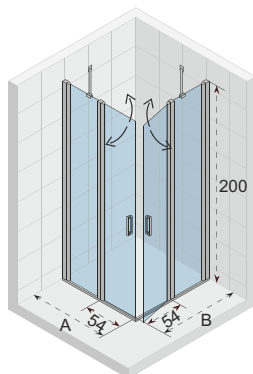

NOVIK 207

A	B	sprchová vanička	L/R	barva	kód	Cena bez DPH / Cena s DPH
85,8 - 86,8	85,8 - 86,8	90x90	L = R	chrom	G003020120	23 070,- / 27 915,-