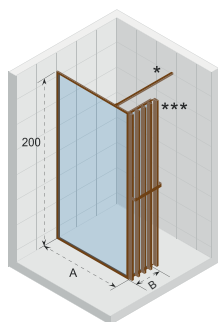

90 - 100 - 120 - 140 cm