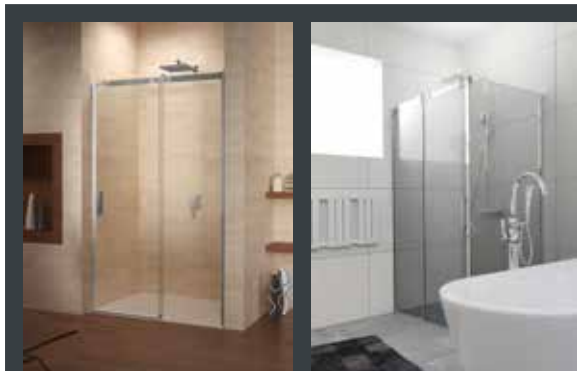

# OCEAN

- Moderní a elegantní sprchový kout s posuvnými dveřmi
- Bezbariérový přístup
- Tiché posuvné dveře (rolovací mechanismus), zcela skryté v profilu
- Leštěné hliníkové profily
- Tvrzené bezpečnostní sklo o tloušťce 8 mm