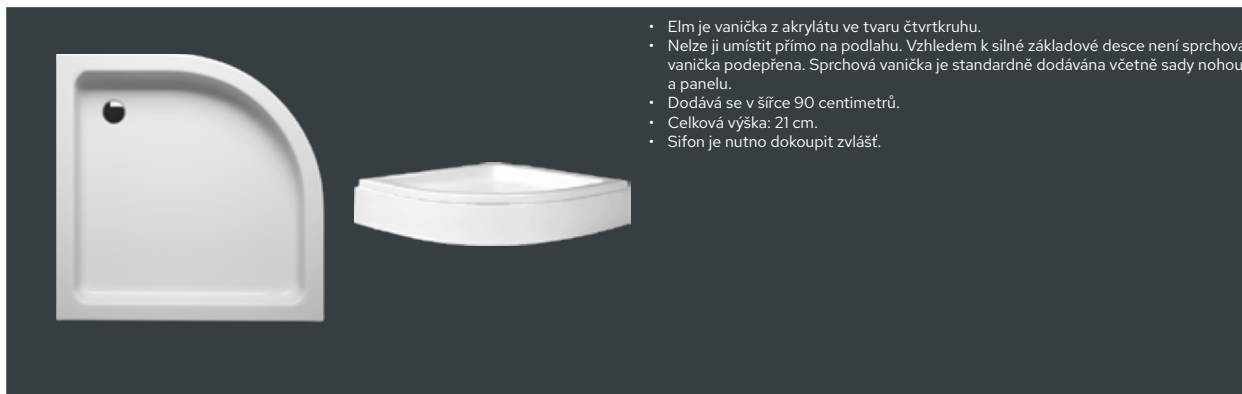

# ELM

- Elm je vanička z akrylátu ve tvaru čtvrtkruhu.
- Nelze ji umístit přímo na podlahu. Vzhledem k silné základové desce není sprchová vanička podepřena. Sprchová vanička je standardně dodávána včetně sady nohou a panelu.
- Dodává se v šířce 90 centimetrů.
- Celková výška: 21 cm.
- Sifon je nutno dokoupit zvlášť.