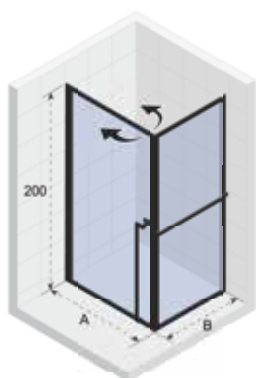

LUCID 201

A	B	sprchová vanička	verze	barva	kód	Cena bez DPH / Cena s DPH
77,9 - 80,7	78,8 - 80,2	80x80	L = R	černá	G005007121	26 334,- / 31 864,-
77,9 - 80,7	88,8 - 90,2	80x90	L = R		G005008121	27 108,- / 32 801,-
77,9 - 80,7	98,8 - 100,2	80x100	L = R		G005009121	27 963,- / 33 835,-
87,9 - 90,7	78,8 - 80,2	90x80	L = R		G005010121	27 243,- / 32 964,-
87,9 - 90,7	88,8 - 90,2	90x90	L = R		G005011121	28 035,- / 33 922,-
87,9 - 90,7	98,8 - 100,2	90x100	L = R		G005012121	28 845,- / 34 902,-
97,9 - 100,7	78,8 - 80,2	100x80	L = R		G005013121	28 170,- / 34 086,-
97,9 - 100,7	88,8 - 90,2	100x90	L = R		G005014121	28 944,- / 35 022,-
97,9 - 100,7	98,8 - 100,2	100x100	L = R		G005015121	29 772,- / 36 024,-