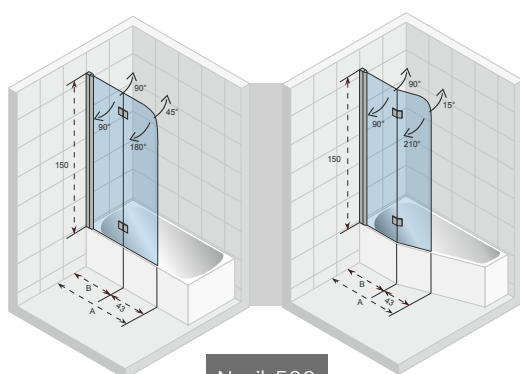

Novik 500
(s.189)