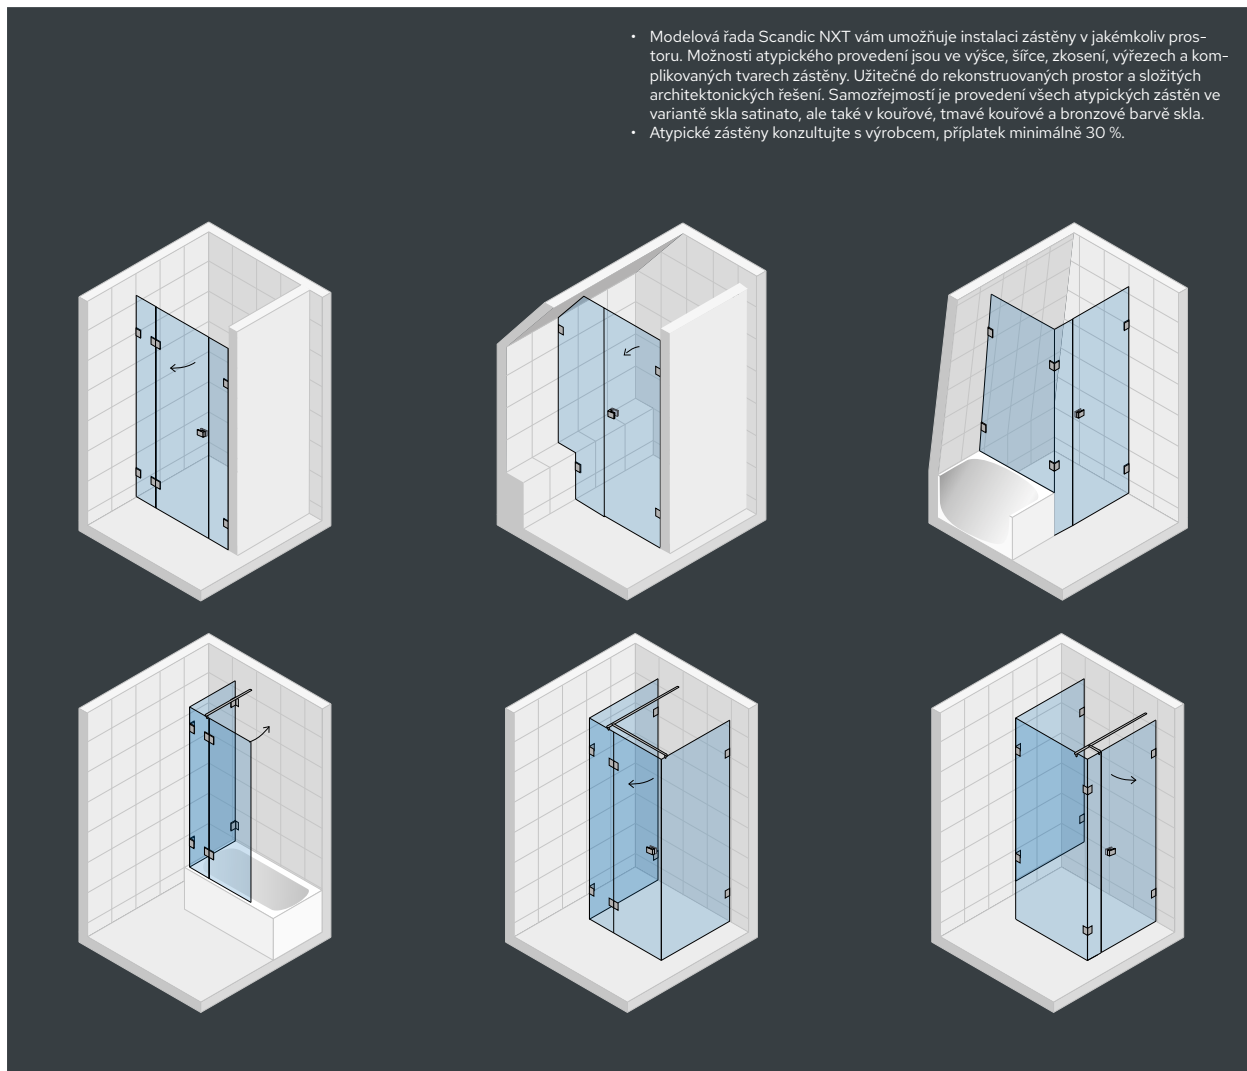

# ATYPICKÉ PROVEDENÍ ZÁSTĚN SCANDIC

- Modelová řada Scandic NXT vám umožňuje instalaci zástěny v jakémkoliv prostoru. Možnosti atypického provedení jsou ve výšce, šířce, zkosení, výřezech a komplikovaných tvarech zástěny. Užitečné do rekonstruovaných prostor a složitých architektonických řešení. Samozřejmostí je provedení všech atypických zástěn ve variantě skla satinato, ale také v koiřové, tmavě koiřové a bronzové barvě skla.
- Atypické zástěny konzultujte s výrobcem, příplatek minimálně 30 %.