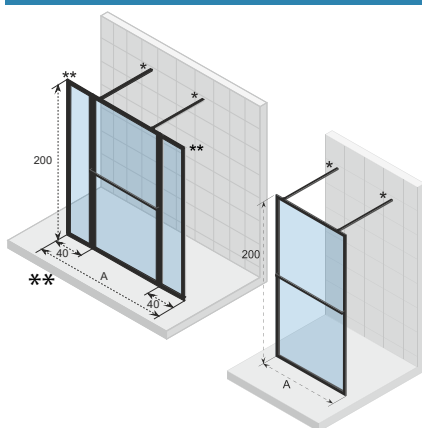

LUCID 401

A	B	sprchová vanička	verze	barva	kód	Cena bez DPH / Cena s DPH
88,2		90	L = R	černá	G005029121	14 031,- / 16 978,-
98,2		100	L = R		G005030121	14 976,- / 18 121,-
118,2		120	L = R		G005031121	16 146,- / 19 537,-
138,2		140	L = R		G005032121	17 685,- / 21 399,-
98,2**	+ 2x 40 cm	180	L = R		G005057121	26 550,- / 32 126,-

*Balení obsahuje stabilizační tyč je 1 metr, Pro delší velikost viz strana 209

** Varianta 180 se skládá ze 3 dílů, ostatní varianty z 1 dílu.