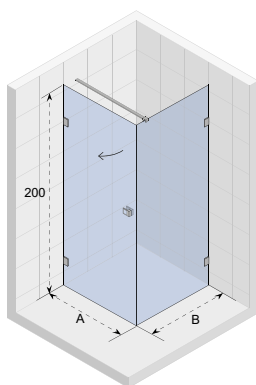

SCANDIC NXT 201

Levá verze

A	B	sprchová vanička	L/R	barva	kód	Cena bez DPH / Cena s DPH
76,8 - 77,2	76,8 - 77,2	80x80	vlevo	černá	G001031121	30 070,- / 36 385,-
76,8 - 77,2	76,8 - 77,2	80x80	vpravo		G001032121	30 070,- / 36 385,-
76,8 - 77,2	76,8 - 77,2	80x80	vlevo	chrom	G001031120	30 070,- / 36 385,-
76,8 - 77,2	76,8 - 77,2	80x80	vpravo		G001032120	30 070,- / 36 385,-
76,8 - 77,2	86,8 - 87,2	80x90	vlevo	černá	G001033121	30 230,- / 36 578,-
76,8 - 77,2	86,8 - 87,2	80x90	vpravo		G001034121	30 230,- / 36 578,-
76,8 - 77,2	86,8 - 87,2	80x90	vlevo	chrom	G001033120	30 230,- / 36 578,-
76,8 - 77,2	86,8 - 87,2	80x90	vpravo		G001034120	30 230,- / 36 578,-
76,8 - 77,2	96,8 - 97,2	80x100	vlevo	černá	G001035121	31 170,- / 37 716,-
76,8 - 77,2	96,8 - 97,2	80x100	vpravo		G001036121	31 170,- / 37 716,-
76,8 - 77,2	96,8 - 97,2	80x100	vlevo	chrom	G001035120	31 170,- / 37 716,-
76,8 - 77,2	96,8 - 97,2	80x100	vpravo		G001036120	31 170,- / 37 716,-