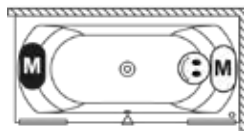

Levá

Rozměry (cm)	barva	varianta	systému	RIHO Fall	kód	objeem (litr)	Cena bez DPH / Cena s DPH
150x70x57	lesk bílá	pravá	Joy		B139005005	80	75 258,- / 91 062,-
160x70x57		pravá	Joy		B140006005	95	75 903,- / 91 843,-
170x75x57		pravá	Joy		B141009005	130	76 764,- / 92 884,-
180x80x61		pravá	Joy		B142009005	195	79 429,- / 96 109,-
190x90x61		pravá	Joy		B143014005	240	81 418,- / 98 516,-
		levá	Joy		B143015005	240	81 418,- / 98 516,-
200x90x62		pravá	Joy		B144009005	270	82 863,- / 100 264,-
		levá	Joy		B144010005	270	82 863,- / 100 264,-
150x70x57	velvet bílá	pravá	Joy		B139005105	80	102 410,- / 123 916,-
160x70x57		pravá	Joy		B140006105	95	105 039,- / 127 097,-
170x75x57		pravá	Joy		B141009105	130	81 213,- / 98 268,-
180x80x61		pravá	Joy		B142009105	195	82 197,- / 99 458,-
190x90x61		pravá	Joy		B143014105	240	84 606,- / 102 373,-
		levá	Joy		B143015105	240	84 606,- / 102 373,-
200x90x62		pravá	Joy		B144009105	270	112 981,- / 136 707,-
		levá	Joy		B144010105	270	112 981,- / 136 707,-