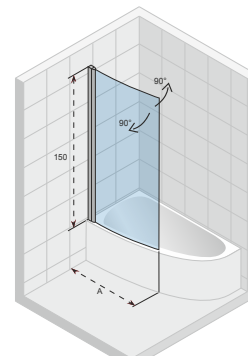

Novik Aryl
(s.189)