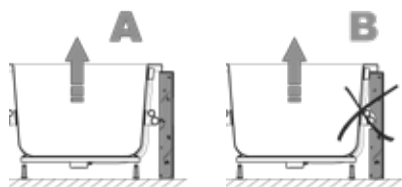

Thermae line vany (aero nebo hydro):

Příkon: hydro 2x 800W
          aero 850W
          příhřev 1500W
Napětí: 2x 230V/50Hz 2 fáze
Napájecí vodič: 5-žilový 2,5 mm²

Umístění:

RIHO doporučuje instalaci vanu podle výkresu A v souvislosti s možným rozšířením vanu. Tímto způsobem nebudou obklady, trysky a odpad překážet. Společnost RIHO neručí za škody a náklady vzniklé při demontáži vanu.

Obklady:

Obklady na stěně by měly pokračovat nejméně 1 cm pod spodní hranou okraje vany (viz nákres).

Větrací mřížky:

Při instalaci vířivé vany je třeba mít na paměti, že motory a hadice mohou být umístěny až 20 mm od vnějšího okraje vany. Vanu by musí být instalována na sadě podpěr na pevném povrchu.

Revizní otvor:

Pro potřebu údržby a/nebo servis je povinné nainstalovat do obezdívky vany servisní otvor. Rozměry (cm) servisního otvoru musí odpovídat vyobrazeným rozměrům (minimálně 50x40 cm!). Ve všech vanách s hydromasážním systémem by měl být přes revizní otvor přístupný motor a elektrobox. V případě systému s příhřevem je nutný další servisní otvor.

Krycí panel:

Krycí panel lze použít také v kombinaci s vířivou vanou. Panely jsou navrženy tak, aby ponechávaly dostatečné větrání. Panel lze poměrně snadno demontovat, což umožňuje plný přístup pod vanou a k motorům. Panely jsou jednoduše montovatelné a jsou vyrobeny z materiálu ABS.

Záruka:

www.riho.com

Při instalaci vířivé vany je třeba mít na paměti, že motory a hadice mohou být umístěny až 20 mm uvnitř vnějšího okraje vany. Vanu by měla spočívat na sada nohou na zdravém povrchu.