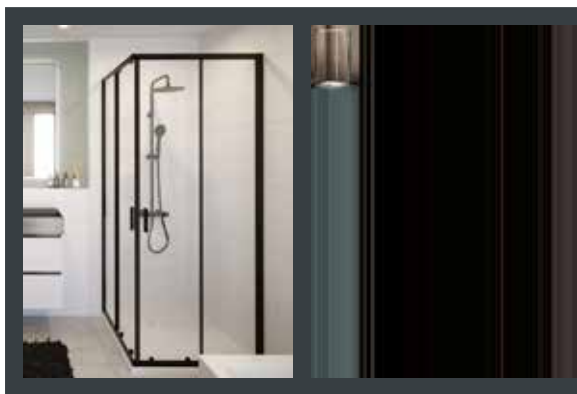

# HAMAR 2.0

- Klasická sprchová kabína s posuvnými dvermi v moderním provedení
- Vysoce kvalitní dvojité kolečka
- Barevné provedení: leštěný hliník nebo matné černé profily
- Vysoká odolnost proti vodě
- Snadná montáž vycvaknutím z vodících lišt
- Bezpečnostní sklo o tloušťce 6 mm
- Jediněčný způsob upevnění dveří pro jednoduchou údržbu