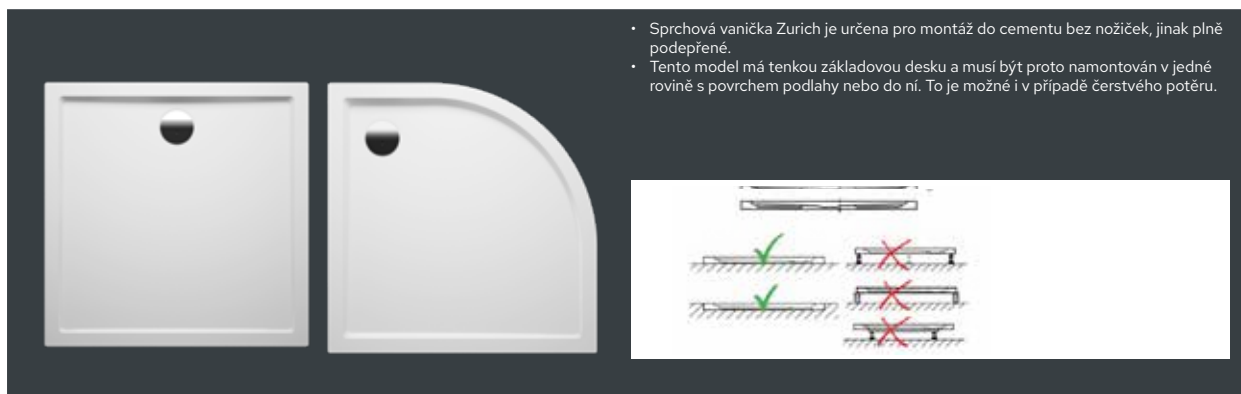

# ZURICH

- Sprchová vanička Zurich je určena pro montáž do cementu bez nožiček, jinak plně podepřené.
- Tento model má tenkou základovou desku a musí být proto namontován v jedné rovině s povrchem podlahy nebo do ní. To je možné i v případě čerstvého potěru.