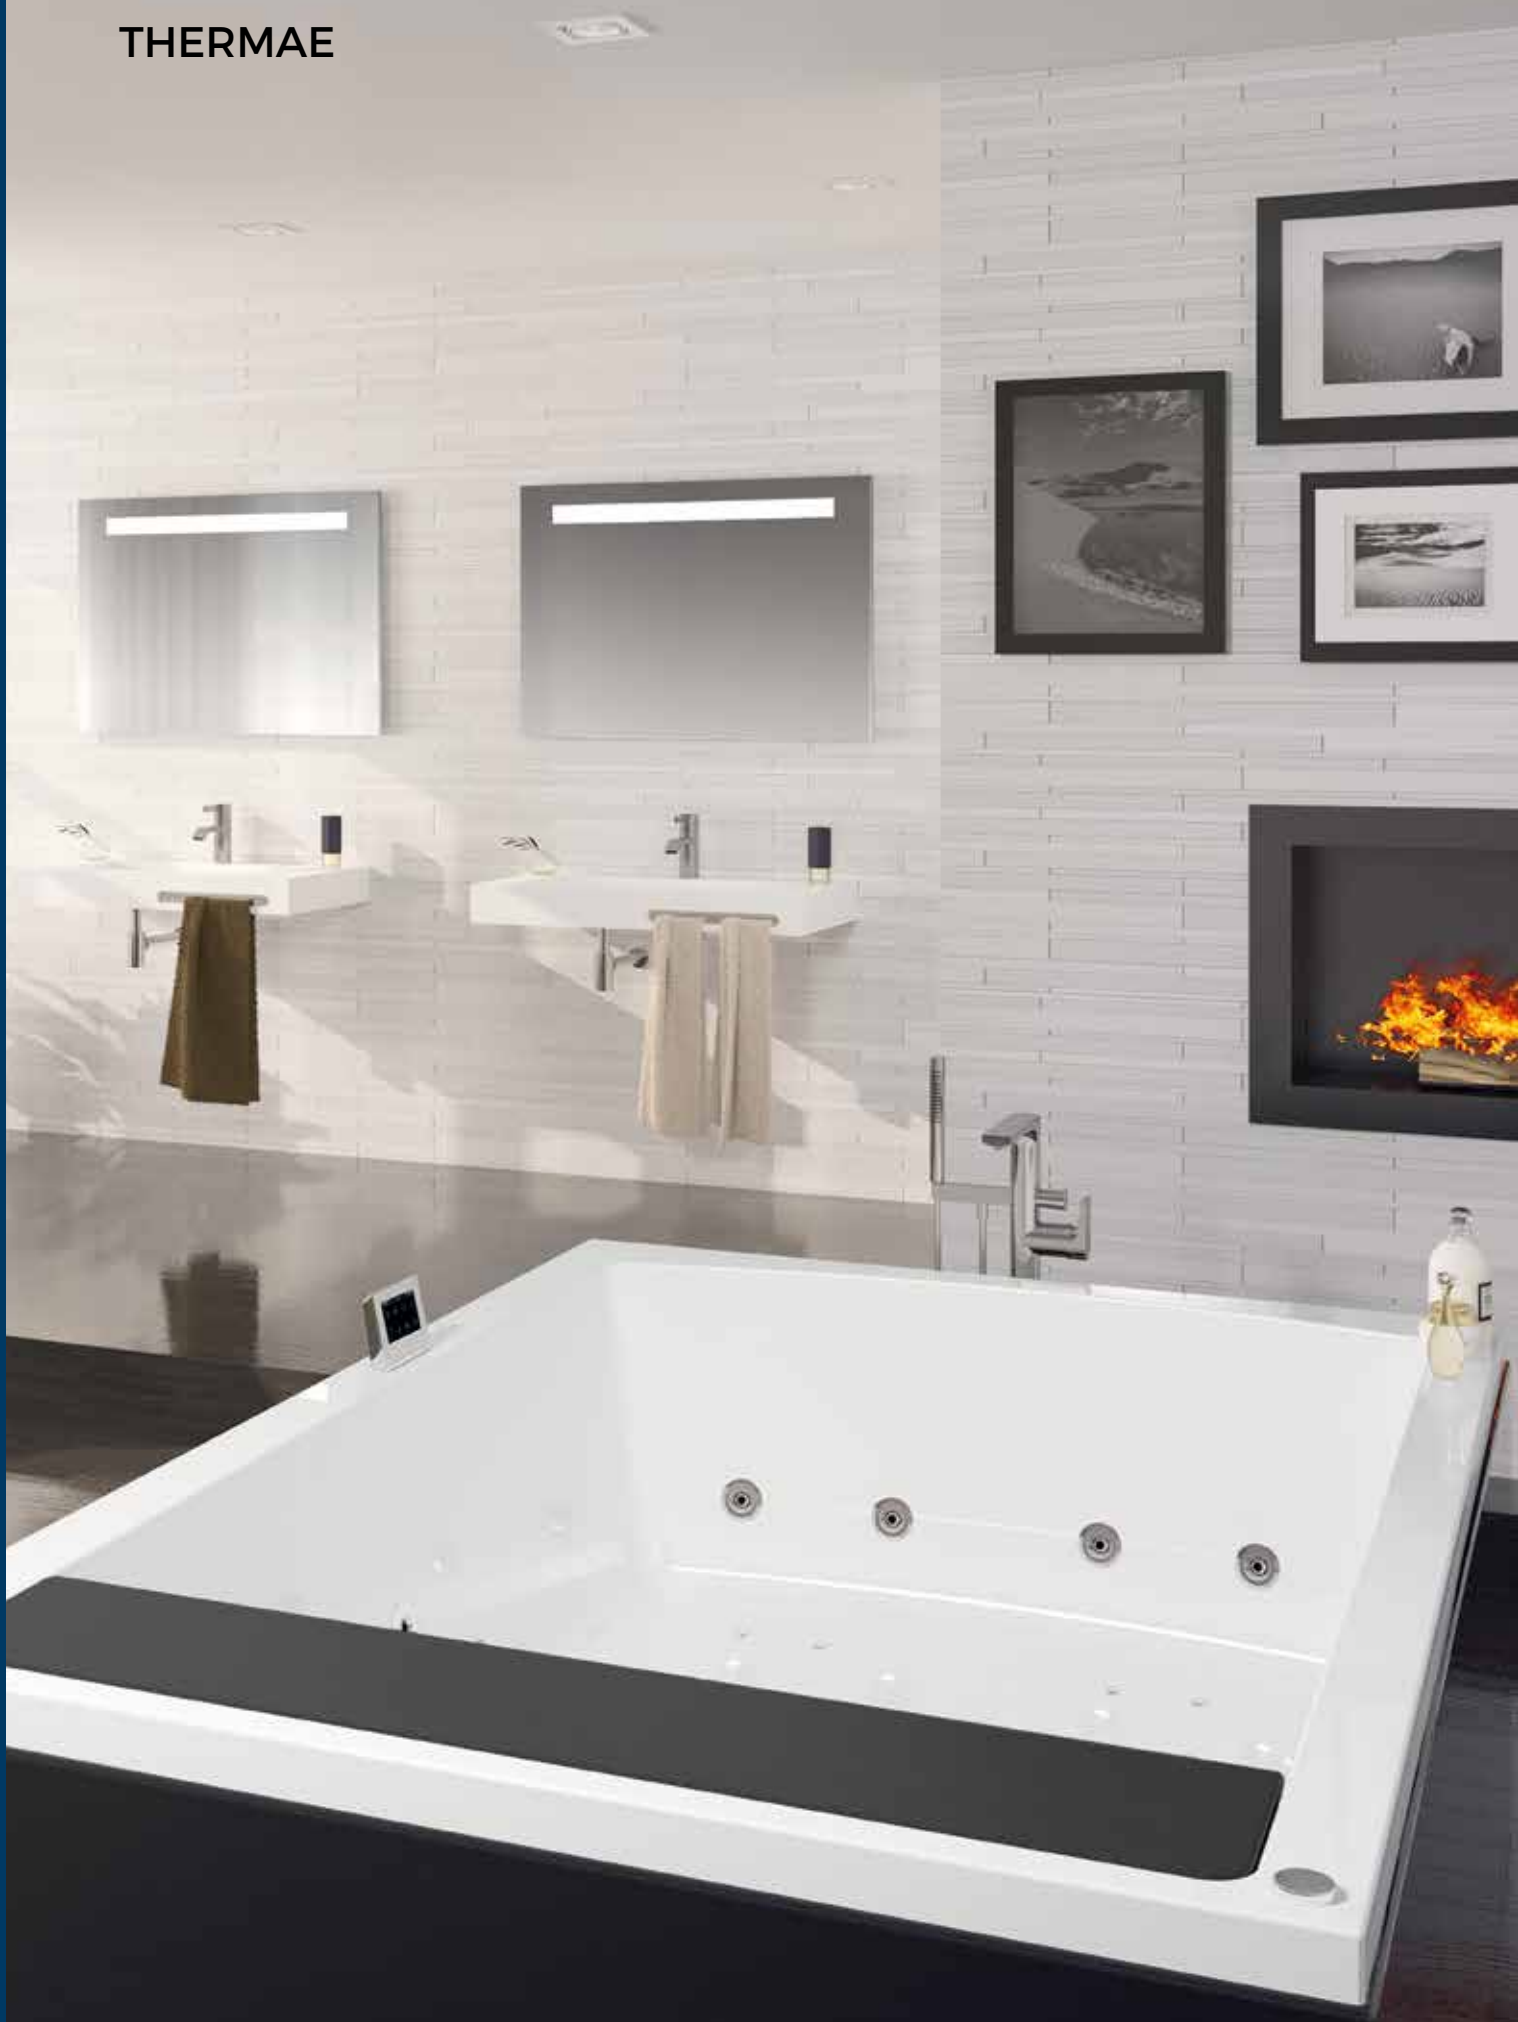

## Ponořte se do luxusu a pohodlí

Může to být trochu víc? S wellness vanou si dopřejete dokonalou relaxaci ve vlastní koupelně. Rozsáhlejší možnosti umožňují vašemu tělu a mysli optimálně relaxovat. Dotykový displej doplňuje snadné používání a ohřívač udržuje vodu příjemně teplou. Užívejte si tento wellness ráj každý den!