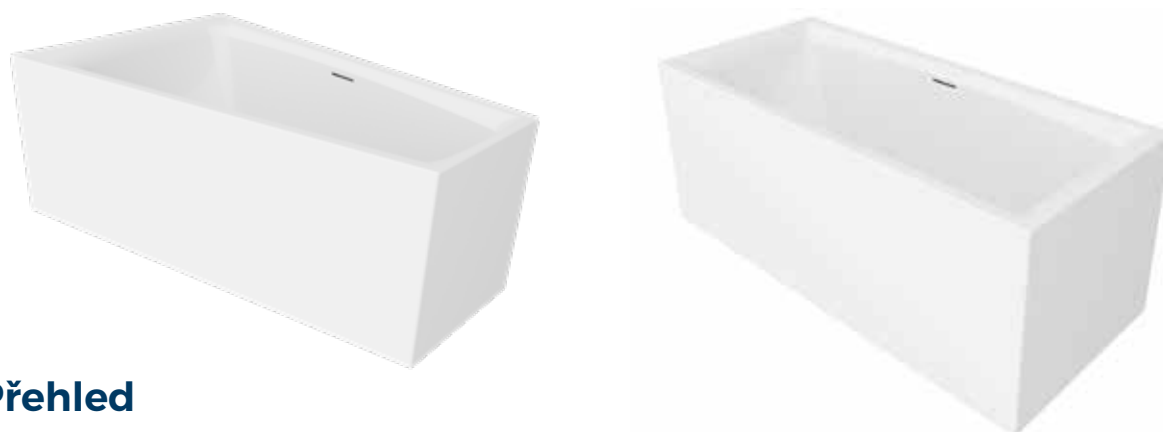

Plug&Play: od vestavěné vany k polosamostatně stojící vaně!

Z několika modelů akrylátových van jsme vytvořili vany vybavené pevně s vanou spojenými panely. Toto provedení nazýváme Plug & Play. Boční stěny vany z pohledové strany jsou osazené hladce lepenými panely ze stejného akrylátového materiálu jako je vana. Žádné další úpravy kolem vaší vany tedy už nejsou potřebné. Můžete vybírat z varianta Corner - panel ze dvou stran vany a varianta B2W - panel ze tří stran vany. Touto cestou docílíte vytvoření samostatné akrylátové vany.

Výhody:

- ✓ Rychlá instalace - předem zkompletovaná vana se sadou podpěr: **Plug & Play**
- ✓ Vanu jednoduše umístíte přímo na podlahu do koupelny
- ✓ Snadná údržba
- ✓ S vanou spojený panel slouží jako tepelná izolace (nízké tepelné ztráty)
- ✓ K dispozici v široké škále rozměrů a modelů
- ✓ Žádné spárování

Přehled

Linares	42
Rethink Cubic	43
Rethink Cubic Wall	45
Rethink Space	46
Still Shower	47
Still Smart	48
Still Square	49
Austin	50
Winnipeg	51
Yukon	52