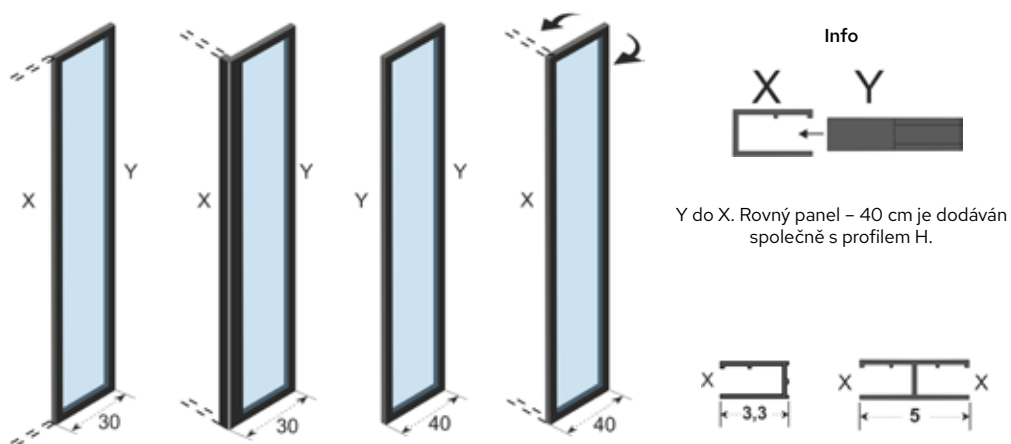

LUCID ELEMENTY

Přímý panel 30 cm	Rohový panel 30 cm	Přímý panel 40 cm	Středový panel 40 cm	Profil ke zdi	H-profil
Použití H profilu není nutné	Použití H profilu není nutné	Včetně H profilu	Použití H profilu není nutné		
Včetně stabilizační tyče	Včetně stabilizační tyče	Včetně stabilizační tyče	Včetně stabilizační tyče		
G005044121	G005045121	G005047121	G005048121	209447	209449
Cena bez DPH / Cena s DPH 5 958,- / 7 209,-	Cena bez DPH / Cena s DPH 4 752,- / 5 750,-	Cena bez DPH / Cena s DPH 4 239,- / 5 129,-	Cena bez DPH / Cena s DPH 5 445,- / 6 588,-	Cena bez DPH / Cena s DPH 943,- / 1 141,-	Cena bez DPH / Cena s DPH 1 773,- / 2 145,-