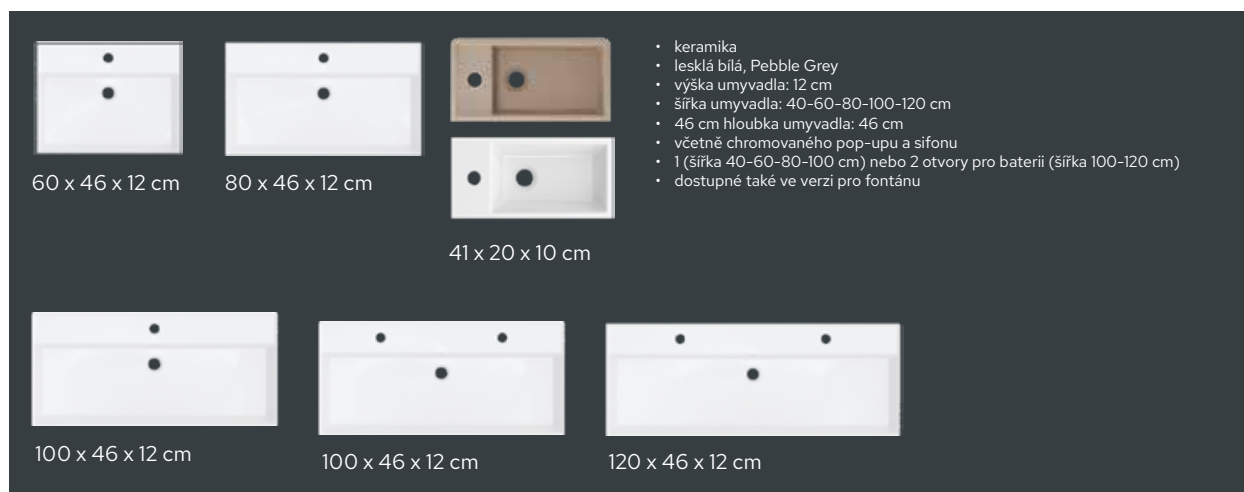

SPRING-UP RISE UMYVADLA

art. č.	popis	roz. umyvadla (š x h x v)	Cena bez DPH / Cena s DPH
W005001005	Umyvadla, 1 otvor na baterii, Keramika, Lesk bílá	60 x 46 x 12 cm	5 787,- / 7 002,-
W005002005	Umyvadla, 1 otvor na baterii, Keramika, Lesk bílá	80 x 46 x 12 cm	6 416,- / 7 763,-
W005003005	Umyvadla, 1 otvor na baterii, Keramika, Lesk bílá	100 x 46 x 12 cm	8 820,- / 10 672,-
W005004005	Umyvadla, 2 otvory na baterie, Keramika, Lesk bílá	100 x 46 x 12 cm	8 820,- / 10 672,-
W005005005	Umyvadla, 2 otvory na baterie, Keramika, Lesk bílá	120 x 46 x 12 cm	12 033,- / 14 560,-
W012001005	Umyvadla, 1 otvor na baterii vlevo, Keramika, Lesk bílá	41 x 20 x 10 cm	2 371,- / 2 869,-
W012002005	Umyvadla, 1 otvor na baterii vpravo, Keramika, Lesk bílá	41 x 20 x 10 cm	2 371,- / 2 869,-
W012001106	Umyvadla, 1 otvor na baterii vlevo, Keramika, Pebble Grey	41 x 20 x 10 cm	
W012002106	Umyvadla, 1 otvor na baterii vpravo, Keramika, Pebble Grey	41 x 20 x 10 cm