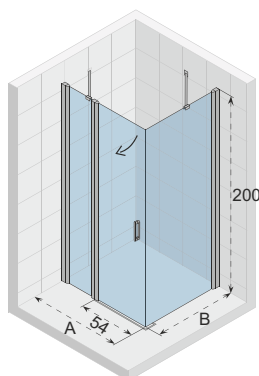

NOVIK 203

A	B	sprchová vanička	L/R	barva	kód	Cena bez DPH / Cena s DPH
85,8 - 86,8	75,8 - 76,8	90x80	L = R	chrom	G003018120	19 120,- / 23 135,-
85,8 - 86,8	85,8 - 86,8	90x90	L = R		G003019120	20 490,- / 24 793,-