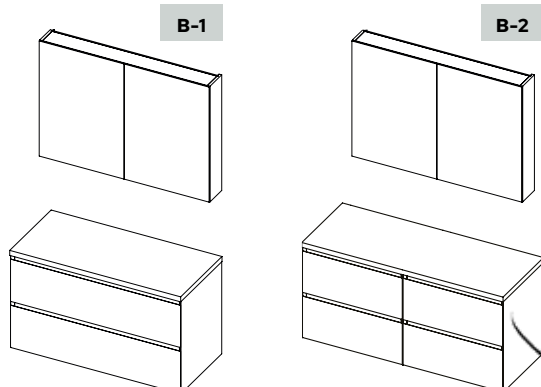

SPRING-UP TABLET SETY BEZ HORNÍCH UMYVADEL

NASTAVENÍ B

Možnost: U základní skříňky o délce 120 cm si můžete vybrat ze 2 zásuvek (sada A-1) nebo 4 zásuvek (sada A-2).

Sada B se skládá ze základní skříňky s krycí deskou Spring-UP a zrcadlové skříňky.

- ✓ Zkosená spodní skříňka s výřezem(y) pro umyvadlo
- ✓ Spodní skříňka 120 cm je k dispozici se 2 (A-1) a 4 zásuvkami (A-2).
- ✓ Volitelný dělič zásuvek
- ✓ Zrcadlová skříňka antracit s oboustranným zrcadlem
- ✓ Boční panely pro zrcadlovou skříňku jsou volitelně k dispozici ve všech barvách (viz str. 239).

HLOUBKA MYCÍ SKŘÍŇKY: 40 CM

Rozměry nábytku (š x h x v)	Umyvadla	Výřez zásuvky	Art. č.	Cena bez DPH / Cena s DPH D05 D06 D07	Cena bez DPH / Cena s DPH R01 Z01	Cena bez DPH / Cena s DPH Z29 Z25 Z26 Z27 Z28
A-1 (2 zásuvky)						
60 x 40 x 56	0		F001563***	27 669,- / 33 479,-	31 443,- / 38 046,-	36 171,- / 43 767,-
80 x 40 x 56	0		F001564***	33 329,- / 40 328,-	37 102,- / 44 893,-	42 661,- / 51 620,-
100 x 40 x 56	0		F001565***	37 983,- / 45 959,-	41 756,- / 50 525,-	48 019,- / 58 103,-

HLOUBKA MYCÍ SKŘÍŇKY: 46 CM

Rozměry nábytku (š x h x v)	Umyvadla	Výřez zásuvky	Art. č.	Cena bez DPH / Cena s DPH D05 D06 D07	Cena bez DPH / Cena s DPH R01 Z01	Cena bez DPH / Cena s DPH Z29 Z25 Z26 Z27 Z28
A-1 (2 zásuvky)						
60 x 46 x 56	0		F001553***	27 669,- / 33 479,-	31 443,- / 38 046,-	36 171,- / 43 767,-
80 x 46 x 56	0		F001554***	33 329,- / 40 328,-	37 102,- / 44 893,-	42 661,- / 51 620,-
100 x 46 x 56	0		F001555***	37 983,- / 45 959,-	41 756,- / 50 525,-	48 019,- / 58 103,-
120 x 46 x 56	0		F001557***	42 510,- / 51 437,-	46 283,- / 56 002,-	53 226,- / 64 403,-
A-2 (4 zásuvky)						
120 x 46 x 56	0		F001574***	57 225,- / 69 242,-	60 998,- / 73 808,-	70 155,- / 84 888,-