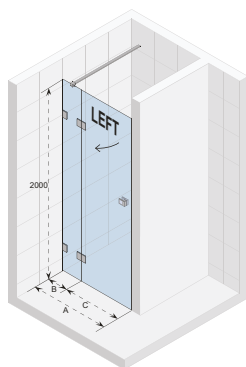

SCANDIC NXT 104

Levá verze

A	B	C	sprchová vanička	L/R	barva	kód	Cena bez DPH / Cena s DPH
77,7 - 78,3	19,7	58,3	80	vlevo	černá	G001019121	22 240,- / 26 910,-
77,7 - 78,3	19,7	58,3	80	vpravo		G001020121	22 240,- / 26 910,-
77,7 - 78,3	19,7	58,3	80	vlevo	chrom	G001019120	22 240,- / 26 910,-
77,7 - 78,3	19,7	58,3	80	vpravo		G001020120	22 240,- / 26 910,-
87,7 - 88,3	19,7	68,3	90	vlevo	černá	G001021121	22 860,- / 27 661,-
87,7 - 88,3	19,7	68,3	90	vpravo		G001022121	22 860,- / 27 661,-
87,7 - 88,3	19,7	68,3	90	vlevo	chrom	G001021120	22 860,- / 27 661,-
87,7 - 88,3	19,7	68,3	90	vpravo		G001022120	22 860,- / 27 661,-
97,7 - 98,3	29,7	68,3	100	vlevo	černá	G001023121	23 190,- / 28 060,-
97,7 - 98,3	29,7	68,3	100	vpravo		G001024121	23 190,- / 28 060,-
97,7 - 98,3	29,7	68,3	100	vlevo	chrom	G001023120	23 190,- / 28 060,-
97,7 - 98,3	29,7	68,3	100	vpravo		G001024120	23 190,- / 28 060,-
117,7 - 118,3	49,7	68,3	120	vlevo	černá	G001025121	24 120,- / 29 185,-
117,7 - 118,3	49,7	68,3	120	vpravo		G001026121	24 120,- / 29 185,-
117,7 - 118,3	49,7	68,3	120	vlevo	chrom	G001025120	24 120,- / 29 185,-
117,7 - 118,3	49,7	68,3	120	vpravo		G001026120	24 120,- / 29 185,-
137,7 - 138,3	69,7	68,3	140	vlevo	černá	G001027121	24 740,- / 29 935,-
137,7 - 138,3	69,7	68,3	140	vpravo		G001028121	24 740,- / 29 935,-
137,7 - 138,3	69,7	68,3	140	vlevo	chrom	G001027120	24 740,- / 29 935,-
137,7 - 138,3	69,7	68,3	140	vpravo		G001028120	24 740,- / 29 935,-
157,7 - 158,3	89,7	68,3	160	vlevo	černá	G001029121	26 320,- / 31 847,-
157,7 - 158,3	89,7	68,3	160	vpravo		G001030121	26 320,- / 31 847,-
157,7 - 158,3	89,7	68,3	160	vlevo	chrom	G001029120	26 320,- / 31 847,-
157,7 - 158,3	89,7	68,3	160	vpravo		G001030120	26 320,- / 31 847,-

možnost: rozšiřující profil 1 cm (stohovatelný), viz strana 209

*Obsahuje stabilizační tyč je 1 metr, Pro delší velikost viz strana 209