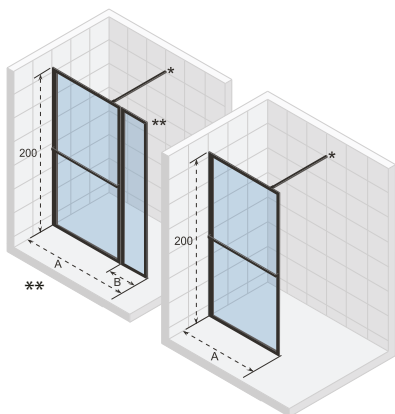

LUCID 400

A	B	sprchová vanička	verze	barva	kód	Cena bez DPH / Cena s DPH
88,8 - 89,8		90	L = R	černá	G005025121	12 375,- / 14 974,-
98,8 - 99,8		100	L = R		G005026121	12 375,- / 14 974,-
118,8 - 119,8		120	L = R		G005027121	14 175,- / 17 152,-
138,8 - 139,8		140	L = R		G005028121	16 128,- / 19 515,-
158,8 - 159,8**	40	160	L = R		G005053121	16 934,- / 20 490,-
178,8 - 179,8**	40	180	L = R		G005054121	17 781,- / 21 515,-

*Balení obsahuje stabilizační tyč je 1 metr, Pro delší velikost viz strana 209

** Varianty 160 a 180 se skládají ze 2 dílů, ostatní varianty z 1 dílu.