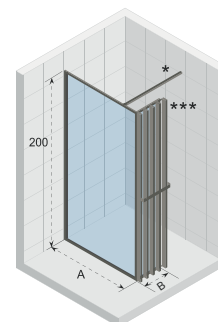

### KOMBINACE DECOSCREEN A PANELU DEFINE 402

90 - 100 - 120 - 140 cm

90 - 100 - 120 - 140 cm

90 - 100 - 120 - 140 cm

90 - 100 - 120 - 140 cm

Uvedené ceny jsou v CZK bez DPH / včetně DPH.