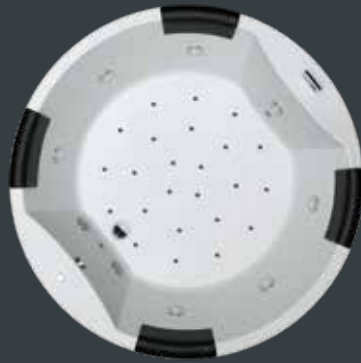

Carmen
180 cm
s. 140