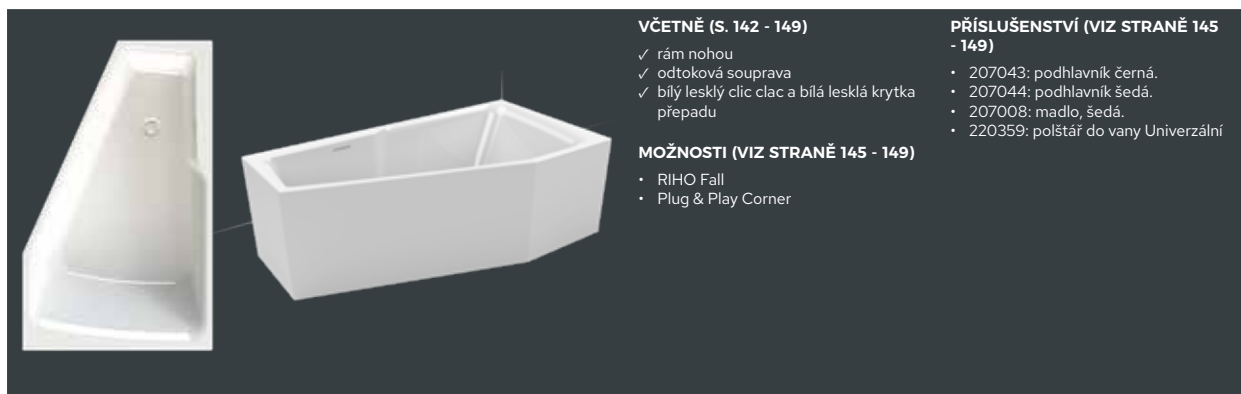

RETHINK SPACE

VČETNĚ (S. 142 - 149)

- ✓ rám nohou
- ✓ odtoková souprava
- ✓ bílý lesklý clic clac a bílá lesklá krytka přepadu

PŘÍSLUŠENSTVÍ (VIZ STRANĚ 145 - 149)

- 207043: podhlavník černá.
- 207044: podhlavník šedá.
- 207008: madlo, šedá.
- 220359: polštář do vany Univerzální

MOŽNOSTI (VIZ STRANĚ 145 - 149)

- RIHO Fall
- Plug & Play Corner

PLUG & PLAY

Rozměry (cm)	barva	varianta	systemu	RIHO Fall	kód	objem (litr)	Cena bez DPH / Cena s DPH
160x75x62	lesk bílá	Corner vpravo			B111005005	189	34 881,- / 42 206,-
		Corner vpravo		Fall bílá	B111009005	189	42 343,- / 51 235,-
		Coner vlevo			B112005005	189	34 881,- / 42 206,-
		Corner vlevo		Fall bílá	B112009005	189	42 343,- / 51 235,-
170x90x62		Corner vpravo			B113005005	245	37 484,- / 45 356,-
		Corner vpravo		Fall bílá	B113009005	245	44 946,- / 54 385,-
		Corner vlevo			B114005005	245	37 484,- / 45 356,-
		Corner vlevo		Fall bílá	B114009005	245	44 946,- / 54 385,-
180x110x62	Corner vpravo			B115005005	298	41 010,- / 49 622,-	
	Corner vpravo		Fall bílá	B115009005	298	48 483,- / 58 664,-	
	Corner vlevo			B116005005	298	41 010,- / 49 622,-	
	Corner vlevo		Fall bílá	B116009005	298	48 483,- / 58 664,-