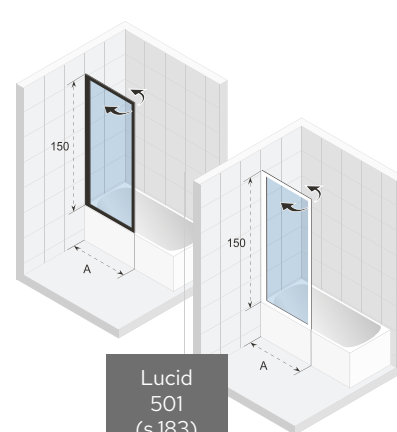

Lucid
501
(s.183)

Více informací ohledně orientace sprchové zástěny P/L naleznete na straně 171.