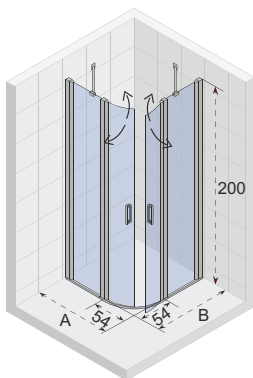

NOVIK 309

A	B	sprchová vanička	L/R	barva	kód	Cena bez DPH / Cena s DPH
85,8 - 86,8	85,8 - 86,8	90x90 R55	L = R	chrom	G003027120	20 490,- / 24 793,-