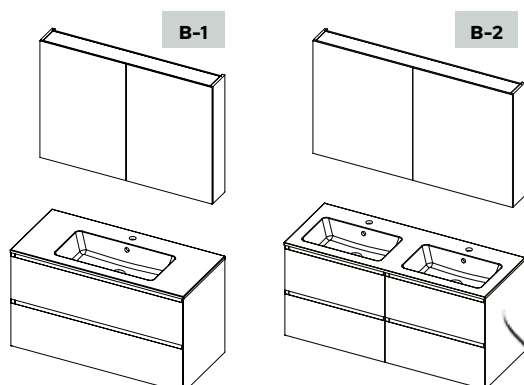

SPRING-UP DEW SETY

NASTAVENÍ B

Možnost: U základní skříňky o délce 120 cm si můžete vybrat 2 zásuvky (sada A-1) nebo 4 zásuvky (sada A-2).

Rozměry nábytku (š x h x v)	Rozměry umyvadla (š x h x v)	Otvor(y) pro vodovodní kohoutek	Tvar umyvadla	Výřez zásuvky	Art. č.	Cena bez DPH / Cena s DPH D05 D06 D07	Cena bez DPH / Cena s DPH R01 Z01	Cena bez DPH / Cena s DPH Z29 Z25 Z26 Z27 Z28
B-1 (2 zásuvky)								
60 x 46 x 56	60 x 46 x 1,6	1			F001544***	29 682,- / 35 915,-	33 455,- / 40 481,-	38 486,- / 46 568,-
80 x 46 x 56	80 x 46 x 1,6	1			F001545***	35 844,- / 43 371,-	39 618,- / 47 938,-	45 554,- / 55 120,-
100 x 46 x 56	100 x 46 x 1,6	1			F001546***	40 624,- / 49 155,-	44 397,- / 53 720,-	51 063,- / 61 786,-
120 x 46 x 56	120 x 46 x 1,6	2			F001547***	46 535,- / 56 307,-	50 308,- / 60 873,-	57 854,- / 70 003,-
B-2 (4 zásuvky)								
120 x 46 x 56	120 x 46 x 1,6	2			F001586***	52 698,- / 63 765,-	56 471,- / 68 330,-	64 948,- / 78 587,-