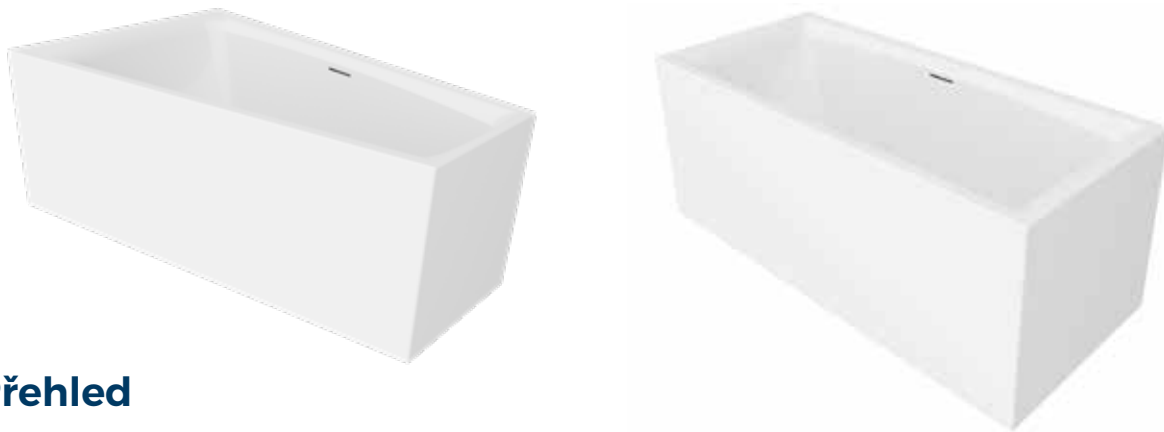

Plug&Play: od vestavěné vany k polosamostatně stojící vaně!

Z několika modelů akrylátových van jsme vytvořili vany vybavené pevně s vanou spojenými panely. Toto provedení nazýváme Plug & Play. Boční stěny vany z pohledové strany jsou osazené hladce lepenými panely ze stejného akrylátového materiálu jako je vana. Žádné další úpravy kolem vaší vany tedy už nejsou potřebné. Můžete vybírat z varianty Corner - panel ze dvou stran vany a varianty B2W - panel ze tří stran vany. Touto cestou docílíte vytvoření samostatné akrylátové vany.

Výhody:

- ✓ Rychlá instalace - předem zkompletovaná vana se sadou podpěr: **Plug & Play**
- ✓ Vanu jednoduše umístíte přímo na podlahu do koupelny
- ✓ Snadná údržba
- ✓ S vanou spojený panel slouží jako tepelná izolace (nízké tepelné ztráty)
- ✓ K dispozici v široké škále rozměrů a modelů
- ✓ Žádné spárování

Přehled

Linares	42
Rethink Cubic	43
Rethink Cubic Wall	45
Rethink Space	46
Still Shower	47
Still Smart	48
Still Square	49
Austin	50
Winnipeg	51
Yukon	52