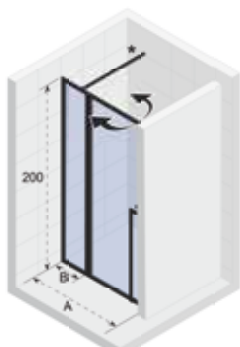

LUCID 104

A	B	sprchová vanička	verze	barva	kód	Cena bez DPH / Cena s DPH
108,3 - 110,7	30	110	L = R	černá	G005004121	22 554,- / 27 290,-
118,3 - 120,7	30	120	L = R		G005005121	23 481,- / 28 412,-
128,3 - 130,7	30	130	L = R		G005006121	25 191,- / 30 481,-
138,3 - 140,7	40	140	L = R		G005049121	26 451,- / 32 006,-

*Balení obsahuje stabilizační tyč je 1 metr, Pro delší velikost viz strana 209