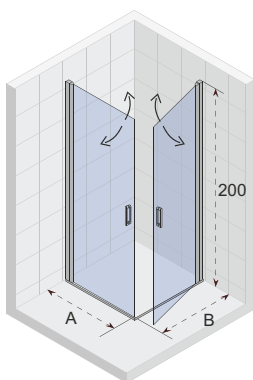

NOVIK 209

A	B	sprchová vanička	L/R	barva	kód	Cena bez DPH / Cena s DPH
75,6 - 77	75,6 - 77	80x80	L = R	chrom	G003021120	19 670,- / 23 801,-
75,6 - 77	85,6 - 87	80x90	L = R		G003022120	19 810,- / 23 970,-
75,6 - 77	95,6 - 97	80x100	L = R		G003023120	19 930,- / 24 115,-
85,6 - 87	85,6 - 87	90x90	L = R		G003024120	20 210,- / 24 454,-
85,6 - 87	95,6 - 97	90x100	L = R		G003025120	20 490,- / 24 793,-
95,6 - 97	95,6 - 97	100x100	L = R		G003026120	23 210,- / 28 084,-