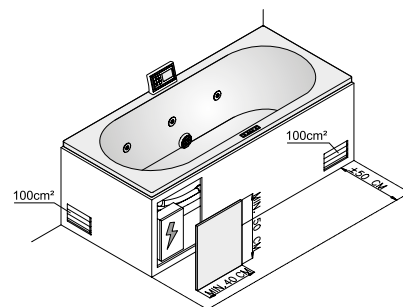

Krycí panel:

Krycí panel lze použít také v kombinaci s vířivou vanou. Panely jsou navrženy tak, aby ponechávaly dostatečné větrání. Panel lze poměrně snadno demontovat, což umožňuje plný přístup pod vanou a k motorům. Panely jsou jednoduše montovatelné a jsou vyrobeny z materiálu ABS.