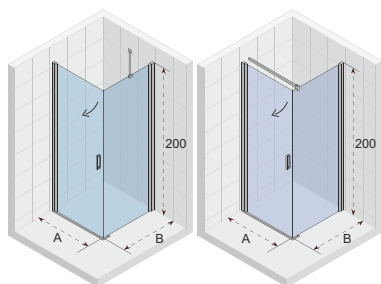

NOVIK 201

A	B	sprchová vanička	L/R	barva	kód	Cena bez DPH / Cena s DPH
75,6 - 77	75,7 - 76,7	80x80	L = R	chrom	G003006120	16 380,- / 19 820,-
75,6 - 77	85,7 - 86,7	80x90	L = R		G003007120	16 800,- / 20 328,-
75,6 - 77	95,7 - 96,7	80x100	L = R		G003008120	17 340,- / 20 981,-
75,6 - 77	115,7 - 116,7	80x120	L = R		G003009120	17 750,- / 21 478,-
85,6 - 87	75,7 - 76,7	90x80	L = R		G003010120	18 170,- / 21 986,-
85,6 - 87	85,7 - 86,7	90x90	L = R		G003011120	18 710,- / 22 639,-
85,6 - 87	95,7 - 96,7	90x100	L = R		G003012120	19 120,- / 23 135,-
85,6 - 87	115,7 - 116,7	90x120	L = R		G003013120	19 530,- / 23 631,-
95,6 - 97	75,7 - 76,7	100x80	L = R		G003014120	17 750,- / 21 478,-
95,6 - 97	85,7 - 86,7	100x90	L = R		G003015120	18 170,- / 21 986,-
95,6 - 97	95,7 - 96,7	100x100	L = R		G003016120	18 570,- / 22 470,-
95,6 - 97	115,7 - 116,7	100x120	L = R		G003017120	18 980,- / 22 966,-

*80 a 90 cm verze s 45° úhlem tyče