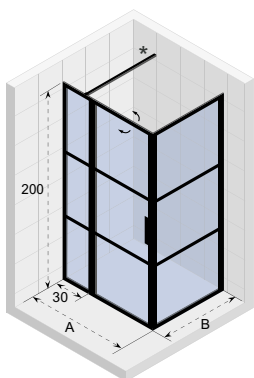

GRID 203

A	B	sprchová vanička	verzie	barva	kód	Cena bez DPH / Cena s DPH
108,1 - 110,9	78,8 - 80,2	110x80	L = R	černá	G004016121	33 228,- / 40 206,-
108,1 - 110,9	88,8 - 90,2	110x90	L = R		G004017121	34 002,- / 41 142,-
108,1 - 110,9	98,8 - 100,2	110x100	L = R		G004018121	34 830,- / 42 144,-
118,1 - 120,9	78,8 - 80,2	120x80	L = R		G004019121	34 164,- / 41 338,-
118,1 - 120,9	88,8 - 90,2	120x90	L = R		G004020121	34 929,- / 42 264,-
118,1 - 120,9	98,8 - 100,2	120x100	L = R		G004021121	35 730,- / 43 233,-
128,1 - 130,9	78,8 - 80,2	130x80	L = R		G004022121	35 883,- / 43 418,-
128,1 - 130,9	88,8 - 90,2	130x90	L = R		G004023121	36 657,- / 44 355,-
128,1 - 130,9	98,8 - 100,2	130x100	L = R		G004024121	37 476,- / 45 346,-

*Příložený stabilizační tyč je 1 metr, Pro delší velikost viz strana 209