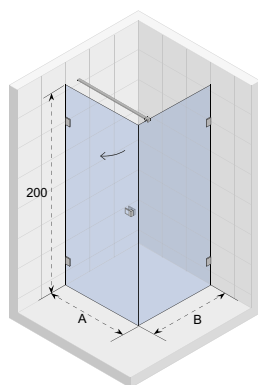

SCANDIC NXT 201

Levá verze

A	B	sprchová vanička	L/R	barva	kód	Cena bez DPH / Cena s DPH
76,8 - 77,2	76,8 - 77,2	80x80	vlevo	černá	G001031121	30 070,- / 36 385,-
76,8 - 77,2	76,8 - 77,2	80x80	vpravo		G001032121	30 070,- / 36 385,-
76,8 - 77,2	76,8 - 77,2	80x80	vlevo	chrom	G001031120	30 070,- / 36 385,-
76,8 - 77,2	76,8 - 77,2	80x80	vpravo		G001032120	30 070,- / 36 385,-
76,8 - 77,2	86,8 - 87,2	80x90	vlevo	černá	G001033121	30 230,- / 36 578,-
76,8 - 77,2	86,8 - 87,2	80x90	vpravo		G001034121	30 230,- / 36 578,-
76,8 - 77,2	86,8 - 87,2	80x90	vlevo	chrom	G001033120	30 230,- / 36 578,-
76,8 - 77,2	86,8 - 87,2	80x90	vpravo		G001034120	30 230,- / 36 578,-
76,8 - 77,2	96,8 - 97,2	80x100	vlevo	černá	G001035121	31 170,- / 37 716,-
76,8 - 77,2	96,8 - 97,2	80x100	vpravo		G001036121	31 170,- / 37 716,-
76,8 - 77,2	96,8 - 97,2	80x100	vlevo	chrom	G001035120	31 170,- / 37 716,-
76,8 - 77,2	96,8 - 97,2	80x100	vpravo		G001036120	31 170,- / 37 716,-