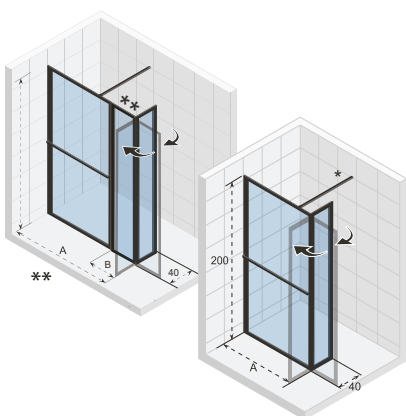

LUCID 402 SWING

A	B	verze	barva	kód	Cena bez DPH / Cena s DPH
92,5 - 93,5		L = R	černá	G005059121	18 787,- / 22 732,-
102,5 - 103,5		L = R		G005060121	19 726,- / 23 868,-
122,5 - 123,5		L = R		G005061121	20 713,- / 25 063,-
142,5 - 143,5		L = R		G005062121	21 749,- / 26 316,-
162,5 - 163,5**	40	L = R		G005063121	22 836,- / 27 632,-
182,5 - 183,5**	40	L = R		G005064121	23 978,- / 29 013,-

*Balení obsahuje stabilizační tyč je 1 metr, Pro delší velikost viz strana 209

** Varianty 160 a 180 se skládají ze 3 dílů, ostatní varianty ze 2 dílů.