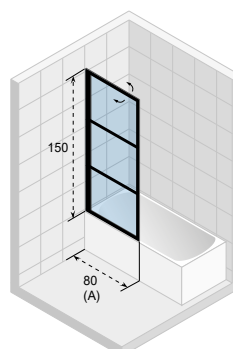

Grid
501
(s.177)