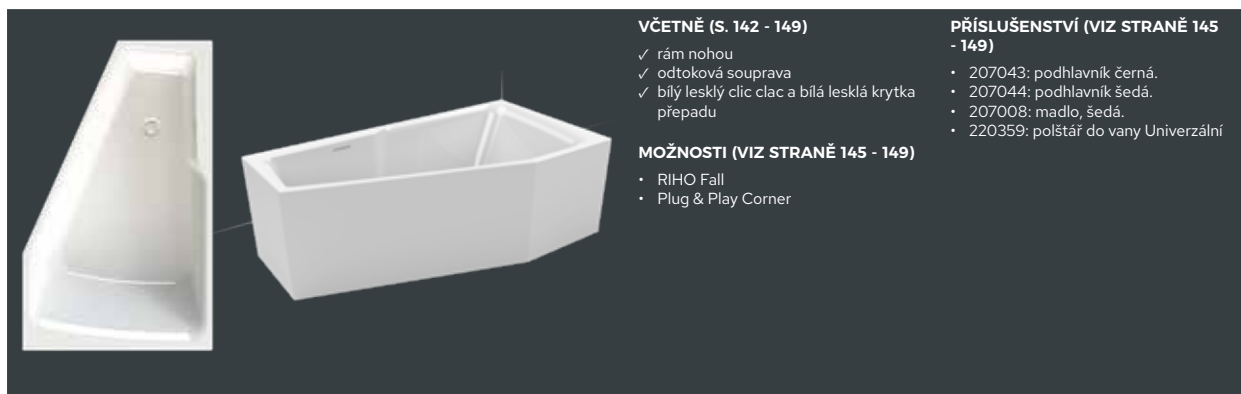

RETHINK SPACE

VČETNĚ (S. 142 - 149)

- ✓ rám nohou
- ✓ odtoková souprava
- ✓ bílý lesklý clic clac a bílá lesklá krytka přepadu

MOŽNOSTI (VIZ STRANĚ 145 - 149)

- RIHO Fall
- Plug & Play Corner

PŘÍSLUŠENSTVÍ (VIZ STRANĚ 145 - 149)

- 207043: podhlavník černá.
- 207044: podhlavník šedá.
- 207008: madlo, šedá.
- 220359: polštář do vany Univerzální

PLUG & PLAY

Rozměry (cm)	barva	varianta	systemu	RIHO Fall	kód	objem (litr)	Cena bez DPH / Cena s DPH
160x75x62	lesk bílá	Corner vpravo			B111005005	189	34 881,- / 42 206,-
		Corner vpravo		Fall bílá	B111009005	189	42 343,- / 51 235,-
		Coner vlevo			B112005005	189	34 881,- / 42 206,-
		Corner vlevo		Fall bílá	B112009005	189	42 343,- / 51 235,-
170x90x62		Corner vpravo			B113005005	245	37 484,- / 45 356,-
		Corner vpravo		Fall bílá	B113009005	245	44 946,- / 54 385,-
		Corner vlevo			B114005005	245	37 484,- / 45 356,-
		Corner vlevo		Fall bílá	B114009005	245	44 946,- / 54 385,-
180x110x62	Corner vpravo			B115005005	298	41 010,- / 49 622,-	
	Corner vpravo		Fall bílá	B115009005	298	48 483,- / 58 664,-	
	Corner vlevo			B116005005	298	41 010,- / 49 622,-	
	Corner vlevo		Fall bílá	B116009005	298	48 483,- / 58 664,-