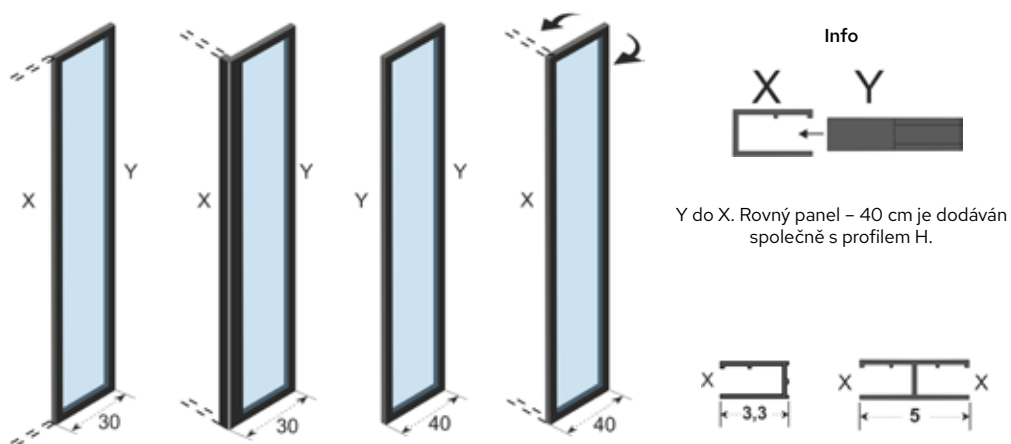

LUCID ELEMENTY

**Přímý panel
30 cm**

Použití H profilu
není nutné

Včetně stabilizační
tyče

G005044121

**Cena bez DPH /
Cena s DPH**
5 958,- / 7 209,-

**Rohový panel
30 cm**

Použití H profilu
není nutné

Včetně
stabilizační tyče

G005045121

**Cena bez DPH /
Cena s DPH**
4 752,- / 5 750,-

**Přímý panel
40 cm**

Včetně H profilu

Včetně stabilizační
tyče

G005047121

**Cena bez DPH /
Cena s DPH**
4 239,- / 5 129,-

**Středový panel
40 cm**

Použití H profilu
není nutné

Včetně stabilizační
tyče

G005048121

**Cena bez DPH /
Cena s DPH**
5 445,- / 6 588,-

Profil ke zdi

209447

**Cena bez DPH /
Cena s DPH**
943,- / 1 141,-

H-profil

209449

**Cena bez DPH /
Cena s DPH**
1 773,- / 2 145,-