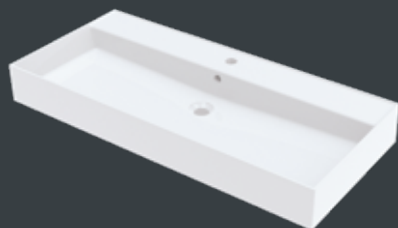

SPRING-UP RISE SETY

- ✓ Keramické
- ✓ Vysoce lesklá bílá
- ✓ Výška umyvadla: 12 cm
- ✓ šířka umyvadla: 40-60-80-100-120 cm
- ✓ Hloubka mycí skříňky: 46 cm
- ✓ Chromovaný pop-up ventil a sifon nejsou součástí balení, je nutné je objednat samostatně (viz str. 266)
- ✓ volitelně je k dispozici matný bílý click-clack, k dispozici v lesklé bílé nebo matné bílé
- ✓ 1 (šířka 40-60-80-100 cm) nebo 2 otvory pro kohoutky (šířka 100-120 cm)
- ✓ k dispozici také ve verzi s umyvátkem (sada C)
- ✓ přepad včetně (při hloubce 46 cm)
- ✓ Umyvátka Tiny Wash jsou k dispozici v bílé barvě a Pebble Grey. Včetně volného odtoku (free flow).

HLOUBKA MYCÍ SKŘÍŇKY: 46 CM

HLOUBKA MYCÍ SKŘÍŇKY: 20 CM

PŘEHLED DOSTUPNÝCH BAREV

DEKORY DŘEVA

BARVY

TRENDOVÉ BARVY