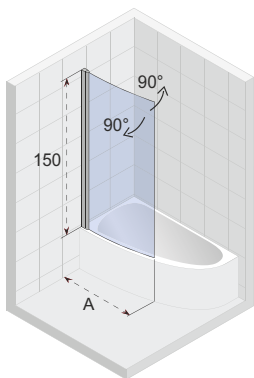

NOVIK 108 ARYL

A	podpěry	L/R	barva	kód	Cena bez DPH / Cena s DPH
88,5 - 89,9	Aryl vlevo	vlevo	chrom	G003038120	13 520,- / 16 359,-
88,5 - 89,9	Aryl vpravo	vpravo		G003039120	13 520,- / 16 359,-

Levá verze