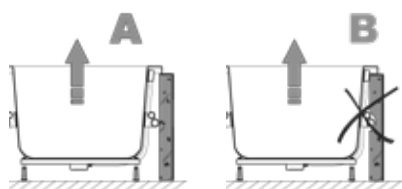

Thermae line vany (aero nebo hydro):

Příkon: hydro 2x 800W
          aero 850W
          příhřev 1500W
Napětí: 2x 230V/50Hz 2 fáze
Napájecí vodič: 5-žilový 2,5 mm²

Umístění:

RIHO doporučuje instalaci vanu podle výkresu A v souvislosti s možným rozšířením vanu. Tímto způsobem nebudou obklady, trysky a odpad překážet. Společnost RIHO neručí za škody a náklady vzniklé při demontáži vanu.

Obklady:

Obklady na stěně by měly pokračovat nejméně 1 cm pod spodní hranou okraje vany (viz nákres).

Větrací mřížky:

Při instalaci vířivé vany je třeba mít na paměti, že motory a hadice mohou být umístěny až 20 mm od vnějšího okraje vany. Vanu by musel být instalována na sadě podpěr na pevném povrchu.

Revizní otvor:

Pro potřebu údržby a/nebo servis je povinné nainstalovat do obezdívky vany servisní otvor. Rozměry (cm) servisního otvoru musí odpovídat vyobrazeným rozměrům (minimálně 50x40 cm!). Ve všech vanách s hydromasážním systémem by měl být přes revizní otvor přístupný motor a elektrobox. V případě systému s příhřevem je nutný další servisní otvor.

Krycí panel:

Krycí panel lze použít také v kombinaci s vířivou vanou. Panely jsou navrženy tak, aby ponechávaly dostatečné větrání. Panel lze poměrně snadno demontovat, což umožňuje plný přístup pod vanou a k motorům. Panely jsou jednoduše montovatelné a jsou vyrobeny z materiálu ABS.

Záruka:

www.riho.com

Při instalaci vířivé vany je třeba mít na paměti, že motory a hadice mohou být umístěny až 20 mm uvnitř vnějšího okraje vany. Vanu by měla spočívat na sada nohou na zdravém povrchu.