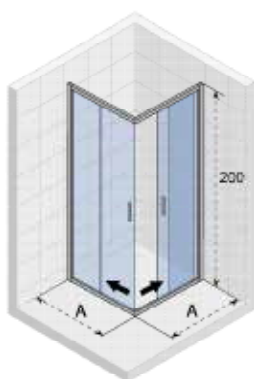

HAMAR 207

A	sprchová vanička		barva	kód	Cena bez DPH / Cena s DPH
78 - 80	80x80	L = R	černá	G007004121	12 080,- / 14 617,-
88 - 90	90x90	L = R	černá	G007005121	12 380,- / 14 980,-
78 - 80	80x80	L = R	chrom	G007015120	11,460,- / 13,867,-
88 - 90	80x90	L = R	chrom	G007016120	11,660,- / 14,109,-
78-100	80x100	L = R	chrom	G007017120	11,860,- / 14,351,-
88-90	90x90	L = R	chrom	G007018120	11,860,- / 14,351,-
88-100	90x100	L = R	chrom	G007019120	12,060,- / 14,593,-
98-100	100x100	L = R	chrom	G007020120	12,060,- / 14,593,-