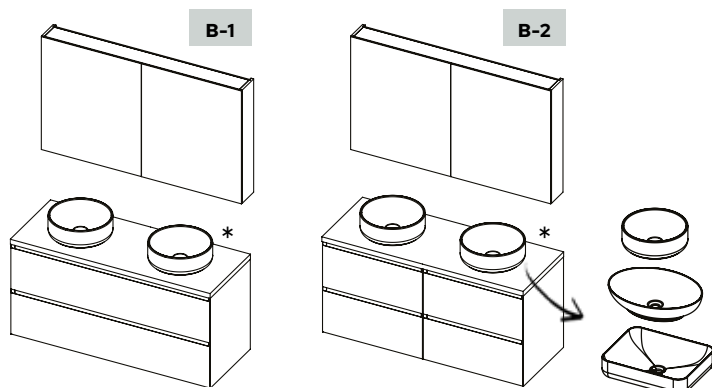

SPRING-UP TABLET SETY S PULTOVÝMI DESKAMI

NASTAVENÍ B

* Pro Spring-UP v kombinaci s umyvadlem si můžete vybrat z umyvadel Glamour, Lagoon nebo Marble. Při objednávce prosím uveďte název umyvadla.

Volitelně: U skříňky Spring-UP Tablet si u spodní skříňky o délce 120 cm můžete vybrat mezi 2 zásuvkami (sada A-1) nebo 4 zásuvkami (sada A-2).

Sada B se skládá ze základní skříňky, krycí desky, umyvadla dle výběru z kolekce Spring-UP a zrcadlové skříňky Spring-UP.

- ✓ Umyvadlo Glamour, Lagoon nebo Marble
- ✓ Zkosená spodní skříňka s výřezem(y) pro umyvadlo
- ✓ Spodní skříňka 120 cm je k dispozici se 2 (A-1) a 4 zásuvkami (A-2).
- ✓ Volitelný dělič zásuvek
- ✓ Zrcadlová skříňka antracit s oboustranným zrcadlem
- ✓ Boční panely pro zrcadlovou skříňku jsou volitelně k dispozici ve všech barvách (viz str. 239).

HLOUBKA MYČÍ SKŘÍŇKY: 40 CM

Rozměry nábytku (š x h x v)	Umyvadla	Výřez zásuvky	Art. č.	Cena bez DPH / Cena s DPH D05 D06 D07	Cena bez DPH / Cena s DPH R01 Z01	Cena bez DPH / Cena s DPH Z29 Z25 Z26 Z27 Z28
A-1 (2 zásuvky)						
60 x 40 x 56	1		F001537***	29 682,- / 35 915,-	33 455,- / 40 481,-	38 486,- / 46 568,-
80 x 40 x 56	1		F001562***	35 844,- / 43 371,-	39 618,- / 47 938,-	45 554,- / 55 120,-
100 x 40 x 56	1		F001566***	40 624,- / 49 155,-	44 397,- / 53 720,-	51 063,- / 61 786,-

HLOUBKA MYČÍ SKŘÍŇKY: 46 CM

Rozměry nábytku (š x h x v)	Umyvadla	Výřez zásuvky	Art. č.	Cena bez DPH / Cena s DPH D05 D06 D07	Cena bez DPH / Cena s DPH R01 Z01	Cena bez DPH / Cena s DPH Z29 Z25 Z26 Z27 Z28
A-1 (2 zásuvky)						
60 x 46 x 56	1		F001587***	29 682,- / 35 915,-	33 455,- / 40 481,-	38 486,- / 46 568,-
80 x 46 x 56	1		F001588***	35 844,- / 43 371,-	39 618,- / 47 938,-	45 554,- / 55 120,-
100 x 46 x 56	1		F001589***	40 624,- / 49 155,-	44 397,- / 53 720,-	51 063,- / 61 786,-
120 x 46 x 56	2		F001556***	49 050,- / 59 351,-	52 823,- / 63 916,-	60 747,- / 73 504,-
A-2 (4 zásuvky)						
120 x 46 x 56	2		F001585***	61 250,- / 74 113,-	65 023,- / 78 678,-	74 783,- / 90 487,-