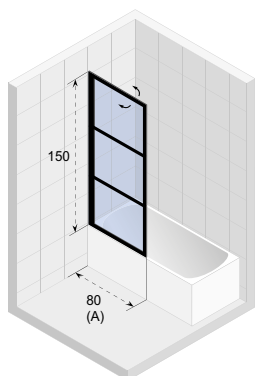

GRID 501

Levá verze

A	vanu	verzie	barva	kód	Cena bez DPH / Cena s DPH
80	obdélník	vlevo	černá	G004046121	13 032,- / 15 769,-
80	obdélník	vpravo		G004047121	13 032,- / 15 769,-