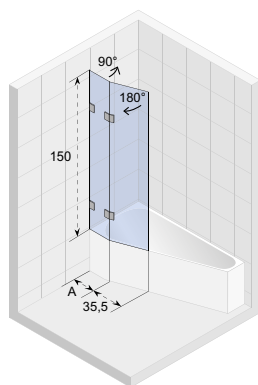

SCANDIC NXT 500

Levá verze

A	podpěry	L/R	barva	kód	Cena bez DPH / Cena s DPH
82	Yukon	Yukon VP	černá	G001163121	26 320,- / 31 847,-
82	Yukon	Yukon VL		G001164121	26 320,- / 31 847,-
82	Yukon	Yukon VP	chrom	G001163120	26 320,- / 31 847,-
82	Yukon	Yukon VL		G001164120	26 320,- / 31 847,-
46	Delta 150/160	Delta 150/160 VP	černá	G001169121	26 320,- / 31 847,-
46	Delta 150/160	Delta 150/160 VL		G001170121	26 320,- / 31 847,-
46	Delta 150/160	Delta 150/160 VP	chrom	G001169120	26 320,- / 31 847,-
46	Delta 150/160	Delta 150/160 VL		G001170120	26 320,- / 31 847,-
56	Rethink Space	Rethink Space VP	černá	G001171121	26 320,- / 31 847,-
56	Rethink Space	Rethink Space VL		G001172121	26 320,- / 31 847,-
56	Rethink Space	Rethink Space VP	chrom	G001171120	26 320,- / 31 847,-
56	Rethink Space	Rethink Space VL		G001172120	26 320,- / 31 847,-