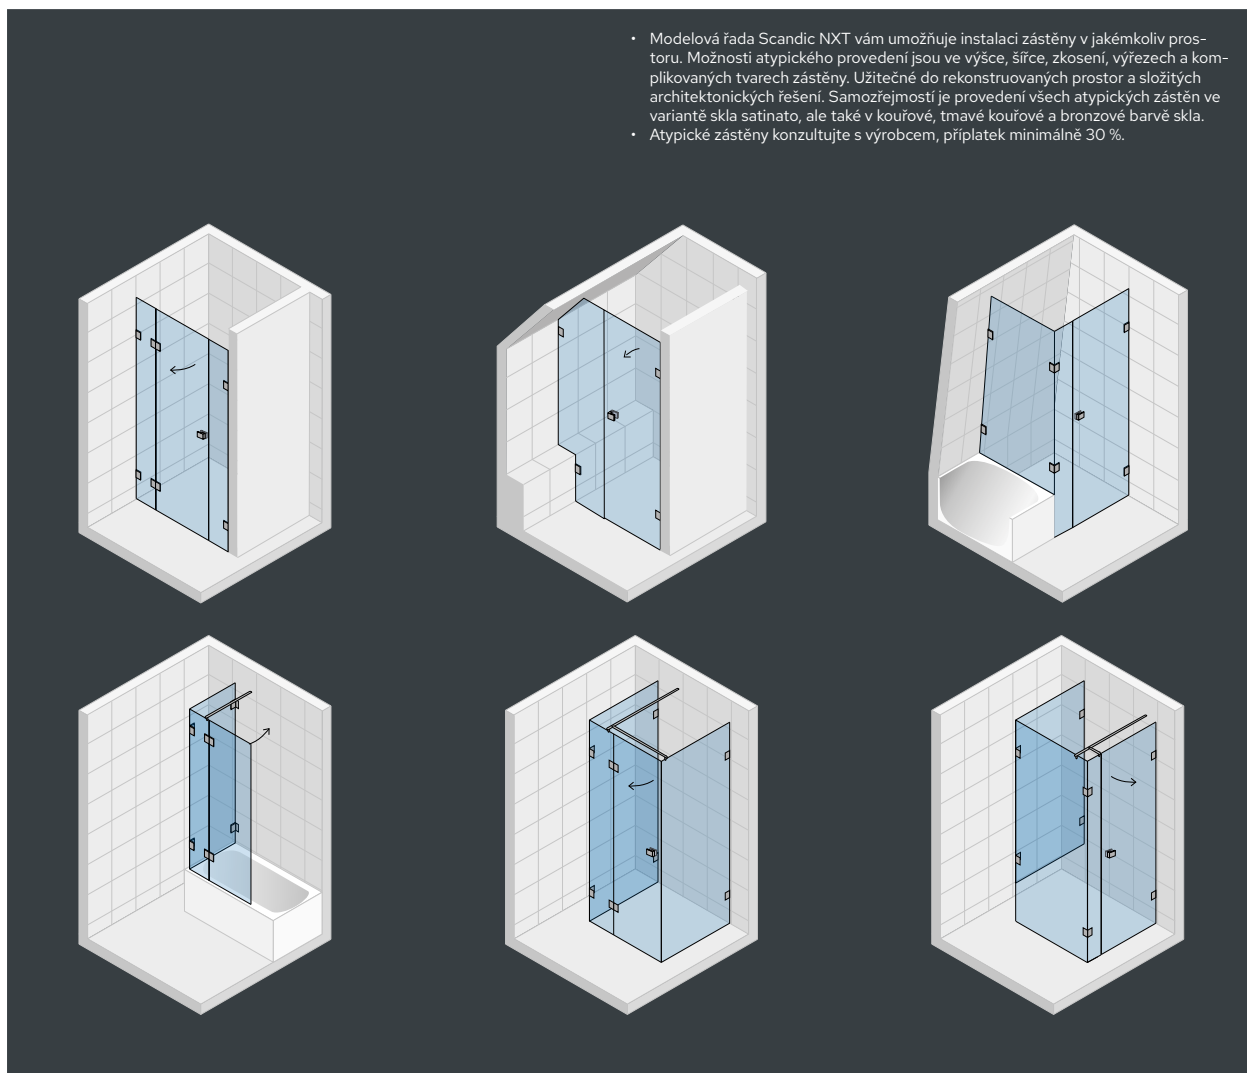

ATYPICKÉ PROVEDENÍ ZÁSTĚN SCANDIC

- Modelová řada Scandic NXT vám umožňuje instalaci zástěny v jakémkoliv prostoru. Možnosti atypického provedení jsou ve výšce, šířce, zkosení, výřezech a komplikovaných tvarech zástěny. Užitečné do rekonstruovaných prostor a složitých architektonických řešení. Samozřejmostí je provedení všech atypických zástěn ve variantě skla satínato, ale také v koiřové, tmavé koiřové a bronzové barvě skla.
- Atypické zástěny konzultujte s výrobcem, příplatek minimálně 30 %.