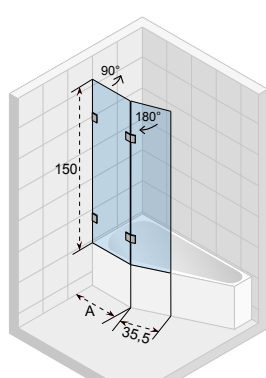

Scandic
NXT 500
(s.206)