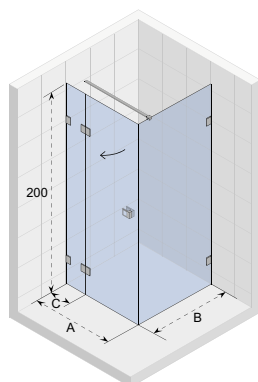

SCANDIC NXT 203

Levá verze