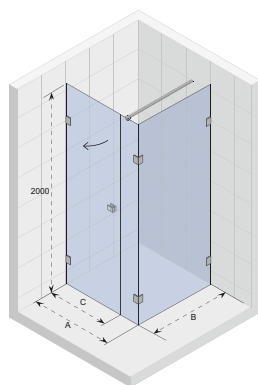

SCANDIC NXT 204

Levá verze