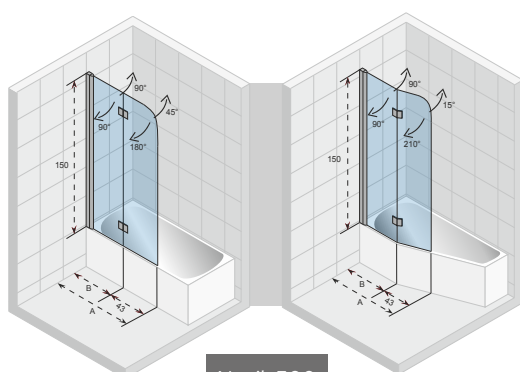

Novik 500
(s.189)