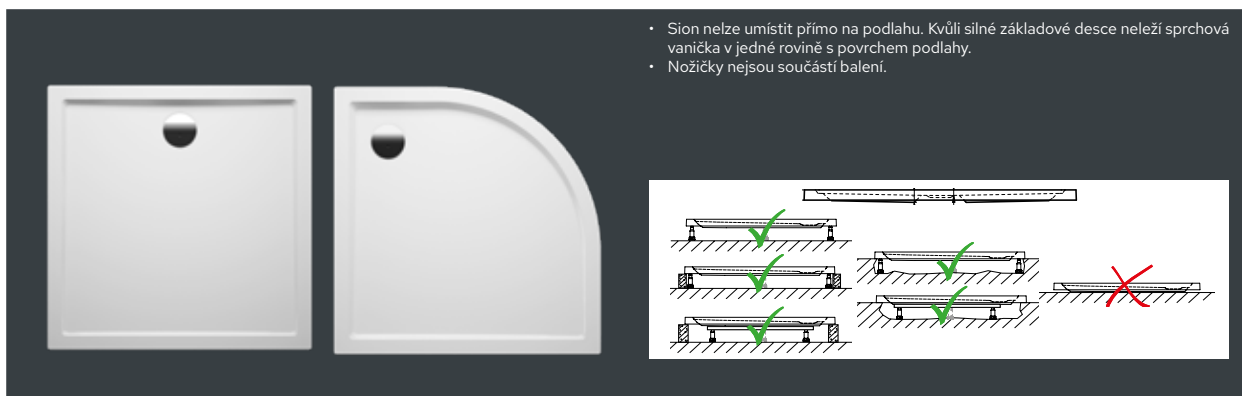

- Sprchová vanička
- Sada nohou s odpovídajícím příslušenstvím
- Panel

BOX 1

BOX 2

BOX 3

SION

- Sion nelze umístit přímo na podlahu. Kvůli silné základové desce neleží sprchová vanička v jedné rovině s povrchem podlahy.
- Nožičky nejsou součástí balení.