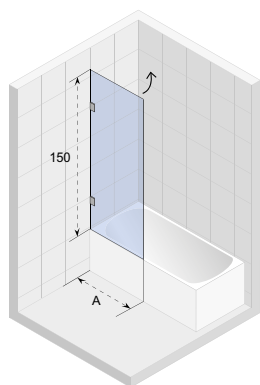

SCANDIC NXT 108

Levá verze

A	podpěry	L/R	barva	kód	Cena bez DPH / Cena s DPH
64,8 - 65,2	obdélník	vlevo	černá	G001135121	12 080,- / 14 617,-
64,8 - 65,2	obdélník	vpravo		G001136121	12 080,- / 14 617,-
64,8 - 65,2	obdélník	vlevo	chrom	G001135120	12 080,- / 14 617,-
64,8 - 65,2	obdélník	vpravo		G001136120	12 080,- / 14 617,-
74,8 - 75,2	obdélník	vlevo	černá	G001137121	12 240,- / 14 810,-
74,8 - 75,2	obdélník	vpravo		G001138121	12 240,- / 14 810,-
74,8 - 75,2	obdélník	vlevo	chrom	G001137120	12 240,- / 14 810,-
74,8 - 75,2	obdélník	vpravo		G001138120	12 240,- / 14 810,-
84,8 - 85,2	obdélník	vlevo	černá	G001139121	12 850,- / 15 549,-
84,8 - 85,2	obdélník	vpravo		G001140121	12 850,- / 15 549,-
84,8 - 85,2	obdélník	vlevo	chrom	G001139120	12 850,- / 15 549,-
84,8 - 85,2	obdélník	vpravo		G001140120	12 850,- / 15 549,-
94,8 - 95,2	obdélník	vlevo	černá	G001141121	13 480,- / 16 311,-
94,8 - 95,2	obdélník	vpravo		G001142121	13 480,- / 16 311,-
94,8 - 95,2	obdélník	vlevo	chrom	G001141120	13 480,- / 16 311,-
94,8 - 95,2	obdélník	vpravo		G001142120	13 480,- / 16 311,-