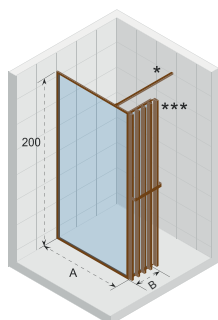

90 - 100 - 120 - 140 cm