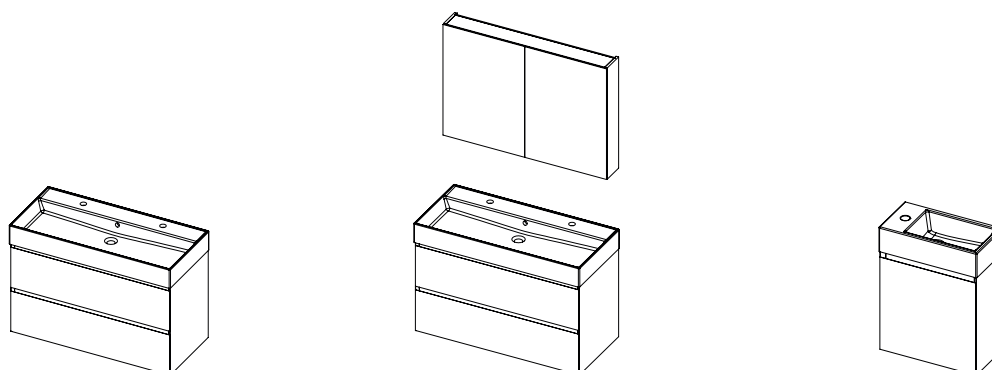

SPRING-UP RISE SETY

NASTAVENÍ A   NASTAVENÍ B   NASTAVENÍ C (VIZ STRANA 234)

Sada A se skládá ze spodní skříňky s umyvadlem Spring-UP Rise. ✓ Umyvadlo s otvory pro baterii ✓ Zkosená spodní skříňka s výřezy pro umyvadlo ✓ Volitelný dělič zásuvek	Sada B se skládá ze spodní skříňky s umyvadlem Spring-UP Rise a zrcadlové skříňky. ✓ Umyvadlo s otvory pro baterii ✓ Zkosená spodní skříňka s výřezy pro umyvadlo ✓ Volitelný dělič zásuvek ✓ Zrcadlová skříňka antracitová s oboustranným zrcadlem ✓ Boční panely pro zrcadlovou skříňku jsou volitelně k dispozici ve všech barvách (viz str. 239).	Sada C se skládá ze základní skříňky s umyvadlem s fontánou Spring-UP Rise. ✓ Umyvadlo s otvory pro baterii ✓ Spodní skříňka s dvířky Sadu Spring-UP Rise Tiny Wash naleznete na straně 234.

NASTAVENÍ A

Rozměry nábytku (š x h x v)	Rozměry umyvadla (š x h x v)	Otvor(y) pro vodovodní kohoutek	Tvar umyvadla	Výřez zásuvky	Art. č.	Cena bez DPH / Cena s DPH D05 D06 D07	Cena bez DPH / Cena s DPH R01 Z01	Cena bez DPH / Cena s DPH Z29 Z25 Z26 Z27 Z28
60 x 46 x 56	60 x 46 x 12	1			F001511***	19 243,- / 23 284,-	23 016,- / 27 849,-	26 462,- / 32 019,-
80 x 46 x 56	80 x 46 x 12	1			F001512***	21 758,- / 26 327,-	25 531,- / 30 893,-	29 355,- / 35 520,-
100 x 46 x 56	100 x 46 x 12	1			F001513***	24 274,- / 29 372,-	28 047,- / 33 937,-	32 247,- / 39 019,-
100 x 46 x 56	100 x 46 x 12	2			F001514***	24 274,- / 29 372,-	28 047,- / 33 937,-	32 247,- / 39 019,-
120 x 46 x 56	120 x 46 x 12	2			F001515***	29 304,- / 35 458,-	33 078,- / 40 024,-	38 033,- / 46 020,-