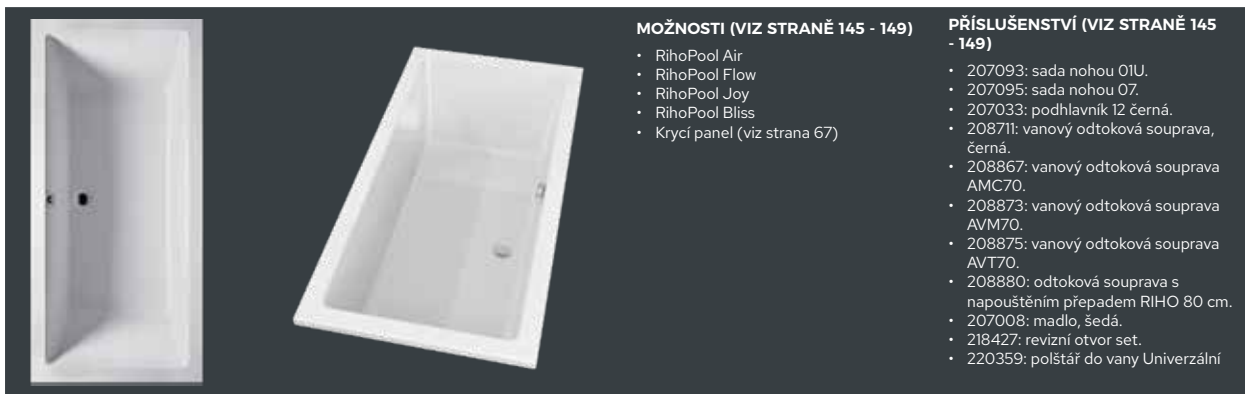

LUSSO

MOŽNOSTI (VIZ STRANĚ 145 - 149)

- RihoPool Air
- RihoPool Flow
- RihoPool Joy
- RihoPool Bliss
- Krycí panel (viz strana 67)

PŘÍSLUŠENSTVÍ (VIZ STRANĚ 145 - 149)

- 207093: sada nohou 01U.
- 207095: sada nohou 07.
- 207033: podhlavník 12 černá.
- 208711: vanový odtoková souprava, černá.
- 208867: vanový odtoková souprava AMC70.
- 208873: vanový odtoková souprava AVM70.
- 208875: vanový odtoková souprava AVT70.
- 208880: odtoková souprava s napouštěním přepadem RIHO 80 cm.
- 207008: madlo, šedá.
- 218427: revizní otvor set.
- 220359: polštář do vany Univerzální

VANA BEZ SYSTÉMU

Rozměry (cm)	barva	varianta	RIHO Fall	kód	objem (ltr)	Cena bez DPH / Cena s DPH	
160x70x47	lesk bílá			B013001005	154	14 350,- / 17 364,-	
170x75x47				B007001005	170	16 195,- / 19 596,-	
180x90x48				B026001005	250	19 034,- / 23 031,-	
180x80x47,5				B036001005	215	18 020,- / 21 804,-	
190x80x47,5				B015001005	235	19 034,- / 23 031,-	
190x90x47,5				B037001005	290	19 865,- / 24 037,-	
200x90x47,5					B016001005	310	20 715,- / 25 065,-

RIHOPOOL: AIR

Pravá

Levá

Rozměry (cm)	barva	varianta	syntému	RIHO Fall	kód	objem (ltr)	Cena bez DPH / Cena s DPH
160x70x59	lesk bílá	pravá	Air		B013002005	154	40 754,- / 49 312,-
		levá	Air		B013003005	154	40 754,- / 49 312,-
170x75x59		pravá	Air		B007004005	170	42 599,- / 51 545,-
		levá	Air		B007005005	170	42 599,- / 51 545,-
180x90x60		pravá	Air		B026002005	250	45 438,- / 54 980,-
		levá	Air		B026003005	250	45 438,- / 54 980,-
180x80x60		pravá	Air		B036006005	215	44 424,- / 53 753,-
		levá	Air		B036007005	215	44 424,- / 53 753,-
190x80x60		pravá	Air		B015002005	235	45 438,- / 54 980,-
		levá	Air		B015003005	235	45 438,- / 54 980,-
190x90x60	pravá	Air		B037006005	290	46 269,- / 55 985,-	
	levá	Air		B037007005	290	46 269,- / 55 985,-	
200x90x60	pravá	Air		B016002005	310	47 119,- / 57 014,-	
	levá	Air		B016003005	310	47 119,- / 57 014,-