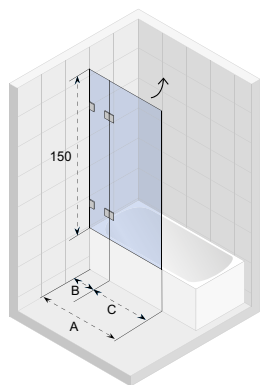

SCANDIC NXT 109

Levá verze

A	B	C	podpěry	L/R	barva	kód	Cena bez DPH / Cena s DPH
84,7 - 85,3	20	65	obdélník	vlevo	černá	G001143121	15 990,- / 19 348,-
84,7 - 85,3	20	65	obdélník	vpravo		G001144121	15 990,- / 19 348,-
84,7 - 85,3	20	65	obdélník	vlevo	chrom	G001143120	15 990,- / 19 348,-
84,7 - 85,3	20	65	obdélník	vpravo		G001144120	15 990,- / 19 348,-
89,7 - 90,3	20	70	obdélník	vlevo	černá	G001145121	16 300,- / 19 723,-
89,7 - 90,3	20	70	obdélník	vpravo		G001146121	16 300,- / 19 723,-
89,7 - 90,3	20	70	obdélník	vlevo	chrom	G001145120	16 300,- / 19 723,-
89,7 - 90,3	20	70	obdélník	vpravo		G001146120	16 300,- / 19 723,-
94,7 - 95,3	30	65	obdélník	vlevo	černá	G001147121	16 610,- / 20 098,-
94,7 - 95,3	30	65	obdélník	vpravo		G001148121	16 610,- / 20 098,-
94,7 - 95,3	30	65	obdélník	vlevo	chrom	G001147120	16 610,- / 20 098,-
94,7 - 95,3	30	65	obdélník	vpravo		G001148120	16 610,- / 20 098,-
99,7 - 100,3	30	70	obdélník	vlevo	černá	G001149121	16 940,- / 20 497,-
99,7 - 100,3	30	70	obdélník	vpravo		G001150121	16 940,- / 20 497,-
99,7 - 100,3	30	70	obdélník	vlevo	chrom	G001149120	16 940,- / 20 497,-
99,7 - 100,3	30	70	obdélník	vpravo		G001150120	16 940,- / 20 497,-