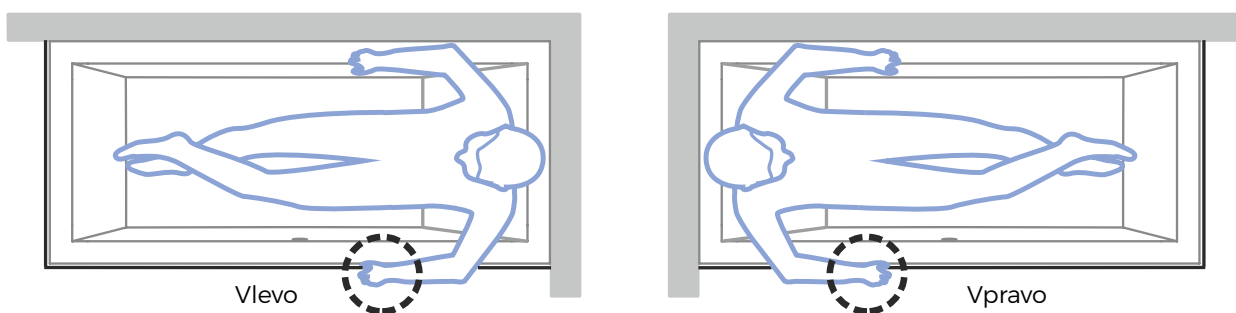

Proměňte svou koupelnu v osobní wellness oázu pomocí vany RIHO. RIHO má rozsáhlou nabídku různých velikostí a tvarů. Téměř všechny akrylátové modely lze pořídit s hydromasážním systémem.

Stylové a rafinované vany a sprchové vaničky jsou vyrobeny z plně barevného akrylátu. Materiál a výroba odpovídají normám DIN A 198, DIN A 249 a DIN A 263. Vaničky jsou z vnější strany vyztužené.

Výhody akrylátových van?

- ✓ Hladký povrch bez pórů
- ✓ Hygienické a snadno se čistí
- ✓ Odolnost vůči UV záření
- ✓ Poskytuje příjemně teplý povrch
- ✓ Nízká hlučnost
- ✓ Odolný proti stárnutí a trvanlivý
- ✓ Nízká hmotnost

Všeobecné informace

- Všechny akrylátové vany jsou k dispozici v lesklé bílé barvě, a pokud je to uvedeno, v matné bílé barvě (sametově bílá).
- RIHO doporučuje vždy použít odpovídající sadu nohou. Jiné modely mohou způsobit poškození.
- Naše prodejní podmínky a katalogové listy výrobků naleznete na našich webových stránkách:
- www.riho.com
- Vanovou zástěnu u vířivé verze není vždy možné použít (mimo jiné kvůli poloze cleandopu). V této věci se obraťte na společnost RIHO.
- Kombinace s přepadem nabízené společností RIHO mají mezi přepadem a sifonem flexibilní hadici (pro kombinaci s vířivou vanou).
- Vanové panely NEJSOU určeny pro vany van Thermae
- Při objednávání vany s hydromasážním systémem si často musíte vybrat mezi modelem vlevo nebo vpravo. Níže uvedený obrázek vysvětluje rozdíl mezi modely vlevo a vpravo.