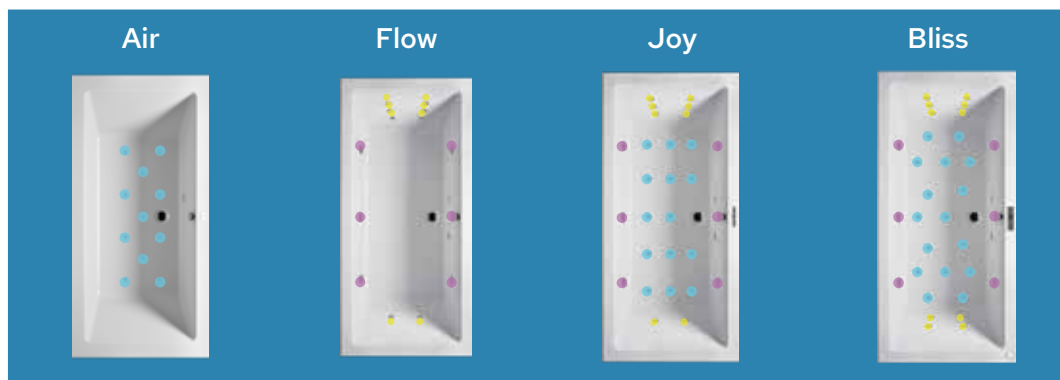

Přehled RIHO pools

Níže najdete praktický přehled systémů RIHO pool Air, Flow, Joy a Bliss a jejich specifických funkcí a vlastností.

	Air	Flow	Joy	Bliss
Aerotrysek	✓ 		✓ 	✓
Hydrotrysek		✓ 	✓ 	✓
Elektronické ovládání	✓ 	✓ 	✓ 	✓
Automatické droogblaas-functie	✓		✓	✓
Moodlight	(bílá světlo) 	(bílá světlo) 	✓ 	✓
Bluetooth			✓	✓
Rádio				✓
Funkce čištění RIHO Clean				✓
Funkce vytápění				✓
Dětská pojistka				✓