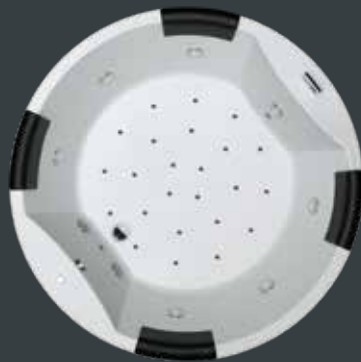

Přehled kolekce

Anna
190x130 cm
s. 140

Carmen
180 cm
s. 140

Olivia
180x120 cm
s. 141

ANNA

VČETNĚ (VIZ STRANĚ 150 - 151)

- ✓ 7 x hydrotrysk spa
- ✓ 3 x hydrotrysk spa rotační
- ✓ 4 x hydrotrysk spa mini
- ✓ 24 x aerotrysek
- ✓ 2x LED chromoterapie
- ✓ 207042: 1x podhlavník černá.
- ✓ 208872: vanový odtoková souprava clic-clac, 130.