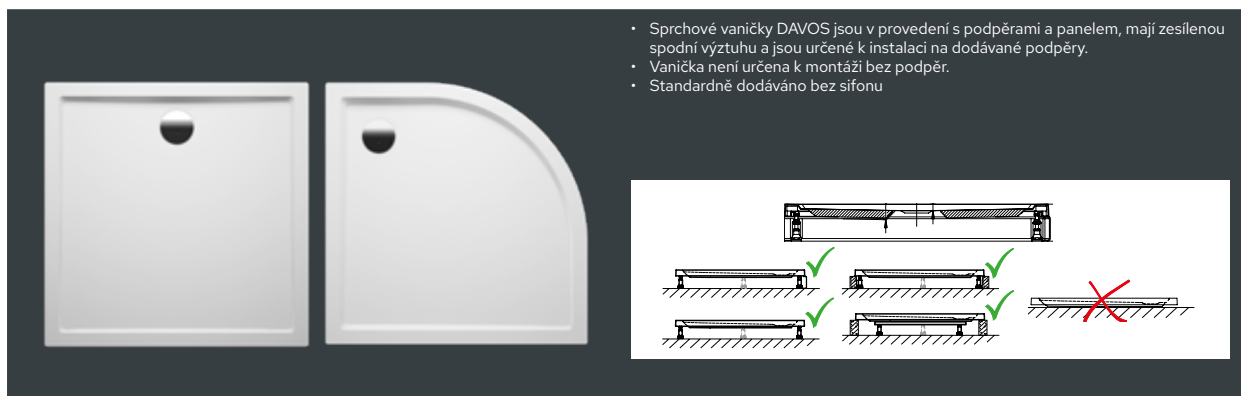

DAVOS

- Sprchové vaničky DAVOS jsou v provedení s podpěrami a panelem, mají zesílenou spodní výtuhu a jsou určeny k instalaci na dodávané podpěry.
- Vanička není určena k montáži bez podpěr.
- Standardně dodáváno bez sifonu

rozměry (cm)	vanička	kód	Cena bez DPH / Cena s DPH
80x80x14	obdélník 80	D002022005	7 479,- / 9 050,-
90x80x14	obdélník 80	D002023005	7 785,- / 9 420,-
100x80x14	obdélník 80	D002024005	8 082,- / 9 779,-
120x80x14	obdélník 80	D002025005	10 125,- / 12 251,-
130x80x14	obdélník 80	D002026005	10 701,- / 12 948,-
140x80x14	obdélník 80	D002027005	11 187,- / 13 536,-
150x80x14	obdélník 80	D002028005	11 277,- / 13 645,-
160x80x14	obdélník 80	D002029005	11 655,- / 14 103,-
90x90x14	obdélník 90	D002030005	7 785,- / 9 420,-
100x90x14	obdélník 90	D002031005	8 226,- / 9 953,-
120x90x14	obdélník 90	D002032005	10 701,- / 12 948,-
130x90x14	obdélník 90	D002033005	11 079,- / 13 406,-
140x90x14	obdélník 90	D002034005	11 439,- / 13 841,-
150x90x14	obdélník 90	D002035005	12 537,- / 15 170,-
160x90x14	obdélník 90	D002036005	12 906,- / 15 616,-
100x100x14	obdélník 100	D002037005	8 361,- / 10 117,-
120x100x14	obdélník 100	D002038005	10 944,- / 13 242,-
80x80x14	čtvrtkruh 80 R55	D002039005	6 750,- / 8 168,-
90x90x14	čtvrtkruh 90 R55	D002040005	7 200,- / 8 712,-
100x100x14	čtvrtkruh 100 R55	D002041005	7 632,- / 9 235,-
120x120x14	čtvrtkruh 120 R55	D002042005	12 330,- / 14 919,-

PŘÍSLUŠENSTVÍ

Riho-Viega - vaničkový sifon
plast / chrom, Ø 90 mm
Instalační hloubka 90 mm
> 24L/min

208882
2 225,- / 2 692,-

Vaničkový sifon 90 mm

208912
920,- / 1 113,-

NOVINKA: Sprchové vaničky Davos budou brzy dodány ve 3 krabicích:

- Sprchová vanička
- Sada nohou s odpovídajícím příslušenstvím
- Panel

BOX 1

BOX 2

BOX 3