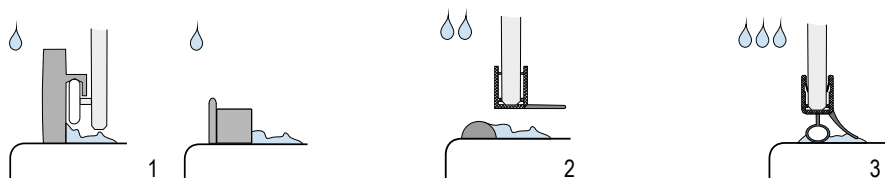

SPRCHOVÉ ZÁSTĚNY

Odolnost proti vodě

Sprchové zástěny jsou odolné proti stříkající vodě. Podle evropské normy A 14428 se testuje stříkáním jednoduché nenastavitelné sprchové hlavice ve vzdálenosti 30 cm kolmo ke sklu. To s množstvím 11 litrů za minutu.

1. Sprchový kout plně zarámovaný

Profil ve spodní části působí jako hráz proti proudu vody stékajícímu na spodní okraj sprchové vaničky nebo vytlačené stříkající vody. Čím vyšší je profil, tím menší je riziko vniknutí vody do vnějšího prostoru.

2. Sprchový kout částečně orámovaný

Plochý profil v zásadě znamená také menší ochranu před stříkající vodou, která si razí cestu ven. RIHO tomu čelí speciální polohou parapetního profilu, skleněného profilu a skleněné stěny.

3. Sprchový kout bez rámu

Pokud není profil vůbec žádný, voda si najde cestu ven rychleji.

Proto může sprchový kout bez profilů nabídnout pouze ochranu proti stříkající vodě.