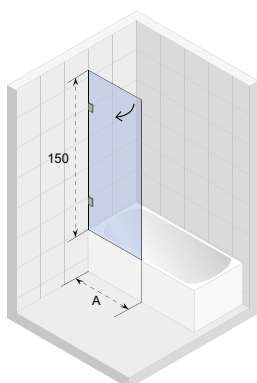

SCANDIC NXT 107

Levá verze

A	podpěry	L/R	barva	kód	Cena bez DPH / Cena s DPH
79,8 - 80,2	obdélník	vlevo	černá	G001129121	12 240,- / 14 810,-
79,8 - 80,2	obdélník	vpravo		G001130121	12 240,- / 14 810,-
79,8 - 80,2	obdélník	vlevo	chrom	G001129120	12 240,- / 14 810,-
79,8 - 80,2	obdélník	vpravo		G001130120	12 240,- / 14 810,-
89,8 - 90,2	obdélník	vlevo	černá	G001131121	12 850,- / 15 549,-
89,8 - 90,2	obdélník	vpravo		G001132121	12 850,- / 15 549,-
89,8 - 90,2	obdélník	vlevo	chrom	G001131120	12 850,- / 15 549,-
89,8 - 90,2	obdélník	vpravo		G001132120	12 850,- / 15 549,-
99,8 - 100,2	obdélník	vlevo	černá	G001133121	13 480,- / 16 311,-
99,8 - 100,2	obdélník	vpravo		G001134121	13 480,- / 16 311,-
99,8 - 100,2	obdélník	vlevo	chrom	G001133120	13 480,- / 16 311,-
99,8 - 100,2	obdélník	vpravo		G001134120	13 480,- / 16 311,-