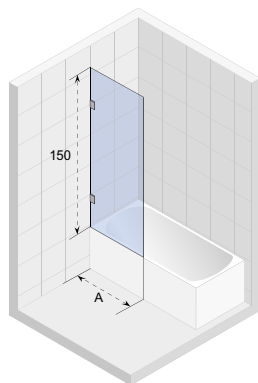

SCANDIC NXT 409

A	podpěry	L/R	barva	kód	Cena bez DPH / Cena s DPH
60	obdélník	L = R	černá	G001159121	9 260,- / 11 205,-
60	obdélník	L = R	chrom	G001159120	9 260,- / 11 205,-
70	obdélník	L = R	černá	G001160121	9 670,- / 11 701,-
70	obdélník	L = R	chrom	G001160120	9 670,- / 11 701,-
80	obdélník	L = R	černá	G001161121	10 120,- / 12 245,-
80	obdélník	L = R	chrom	G001161120	10 120,- / 12 245,-
90	obdélník	L = R	černá	G001162121	10 570,- / 12 790,-
90	obdélník	L = R	chrom	G001162120	10 570,- / 12 790,-