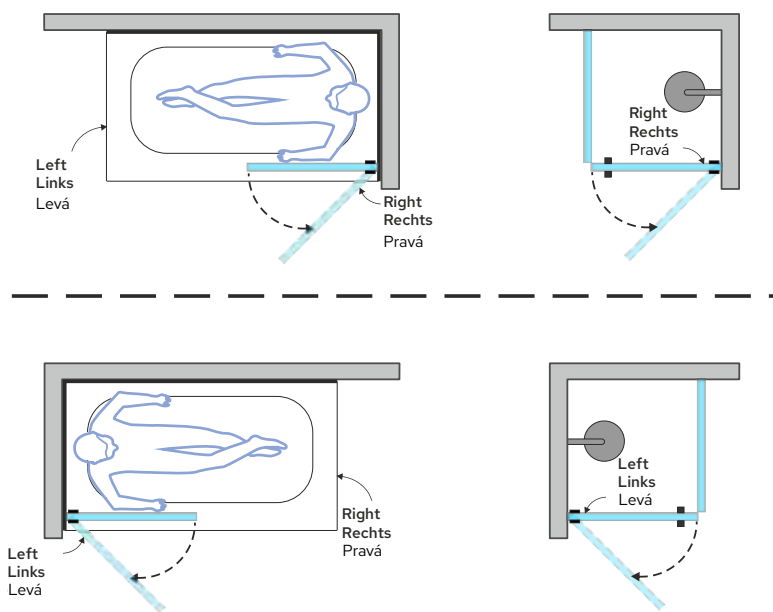

Sprchové a vanové zástěny: Levá nebo pravá