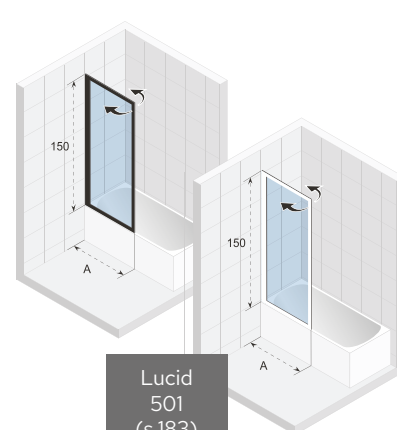

Lucid
501
(s.183)

Více informací ohledně orientace sprchové zástěny P/L naleznete na straně 171.