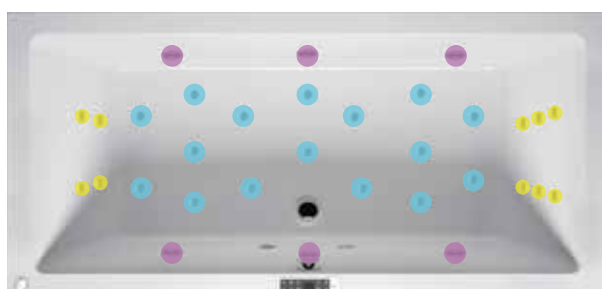

RIHOPOOL BLISS OPTIMÁLNÍ POHODA DOMA

- + 16 relaxační aerotrysek s 5 úrovně intenzity
- + 16 hydrotrysek (masážní trysky)
- + Moodlight
- + Funkce Hudby/bluetooth + rádio
- + Elektronické ovládání
- + Automatické a manuální vysoušení (aerotrysek)
- + Funkce čištění
- + Funkce přehřev (při použití hydrotrysek)
- + Dětská pojistka