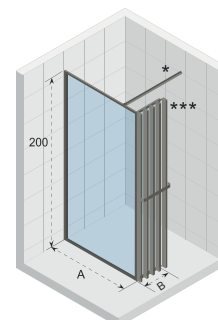

90 - 100 - 120 - 140 cm

Uvedené ceny jsou v CZK bez DPH / včetně DPH.