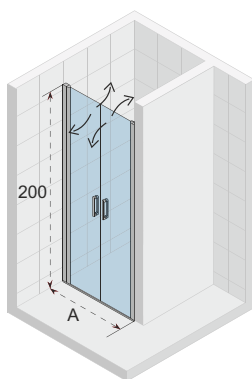

NOVIK 111

A	sprchová vanička	L/R	barva	kód	Cena bez DPH / Cena s DPH
86,5 - 89,5	90	L = R	chrom	G003004120	13 520,- / 16 359,-
96,5 - 99,5	100	L = R		G003005120	14 480,- / 17 521,-