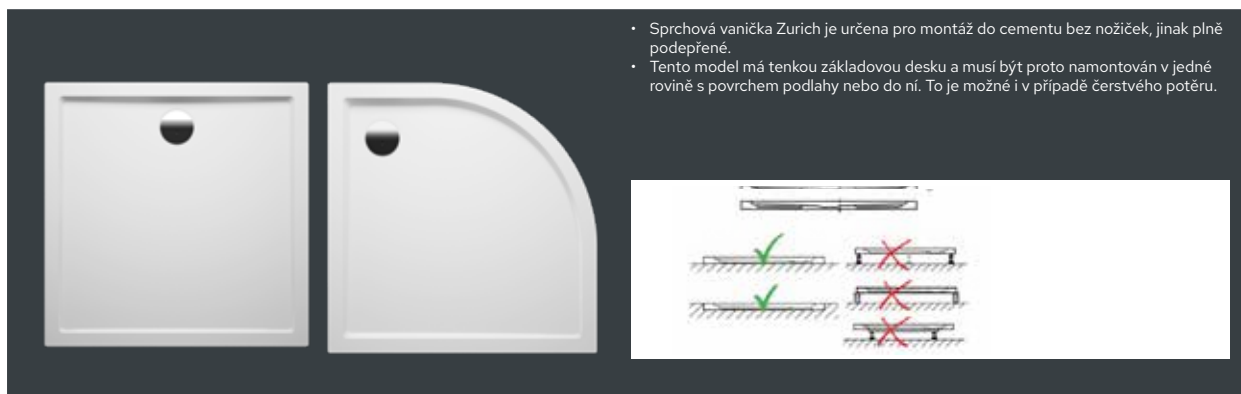

PŘÍSLUŠENSTVÍ

Riho-Viega - vaničkový sifon
plast / chrom, Ø 90 mm
Instalační hloubka 90 mm
> 24L/min

208882
2 225,- / 2 692,-

Vaničkový sifon 90 mm

208912
920,- / 1 113,-

ZURICH

- Sprchová vanička Zurich je určena pro montáž do cementu bez nožiček, jinak plně podepřené.
- Tento model má tenkou základovou desku a musí být proto namontován v jedné rovině s povrchem podlahy nebo do ní. To je možné i v případě čerstvého potěru.