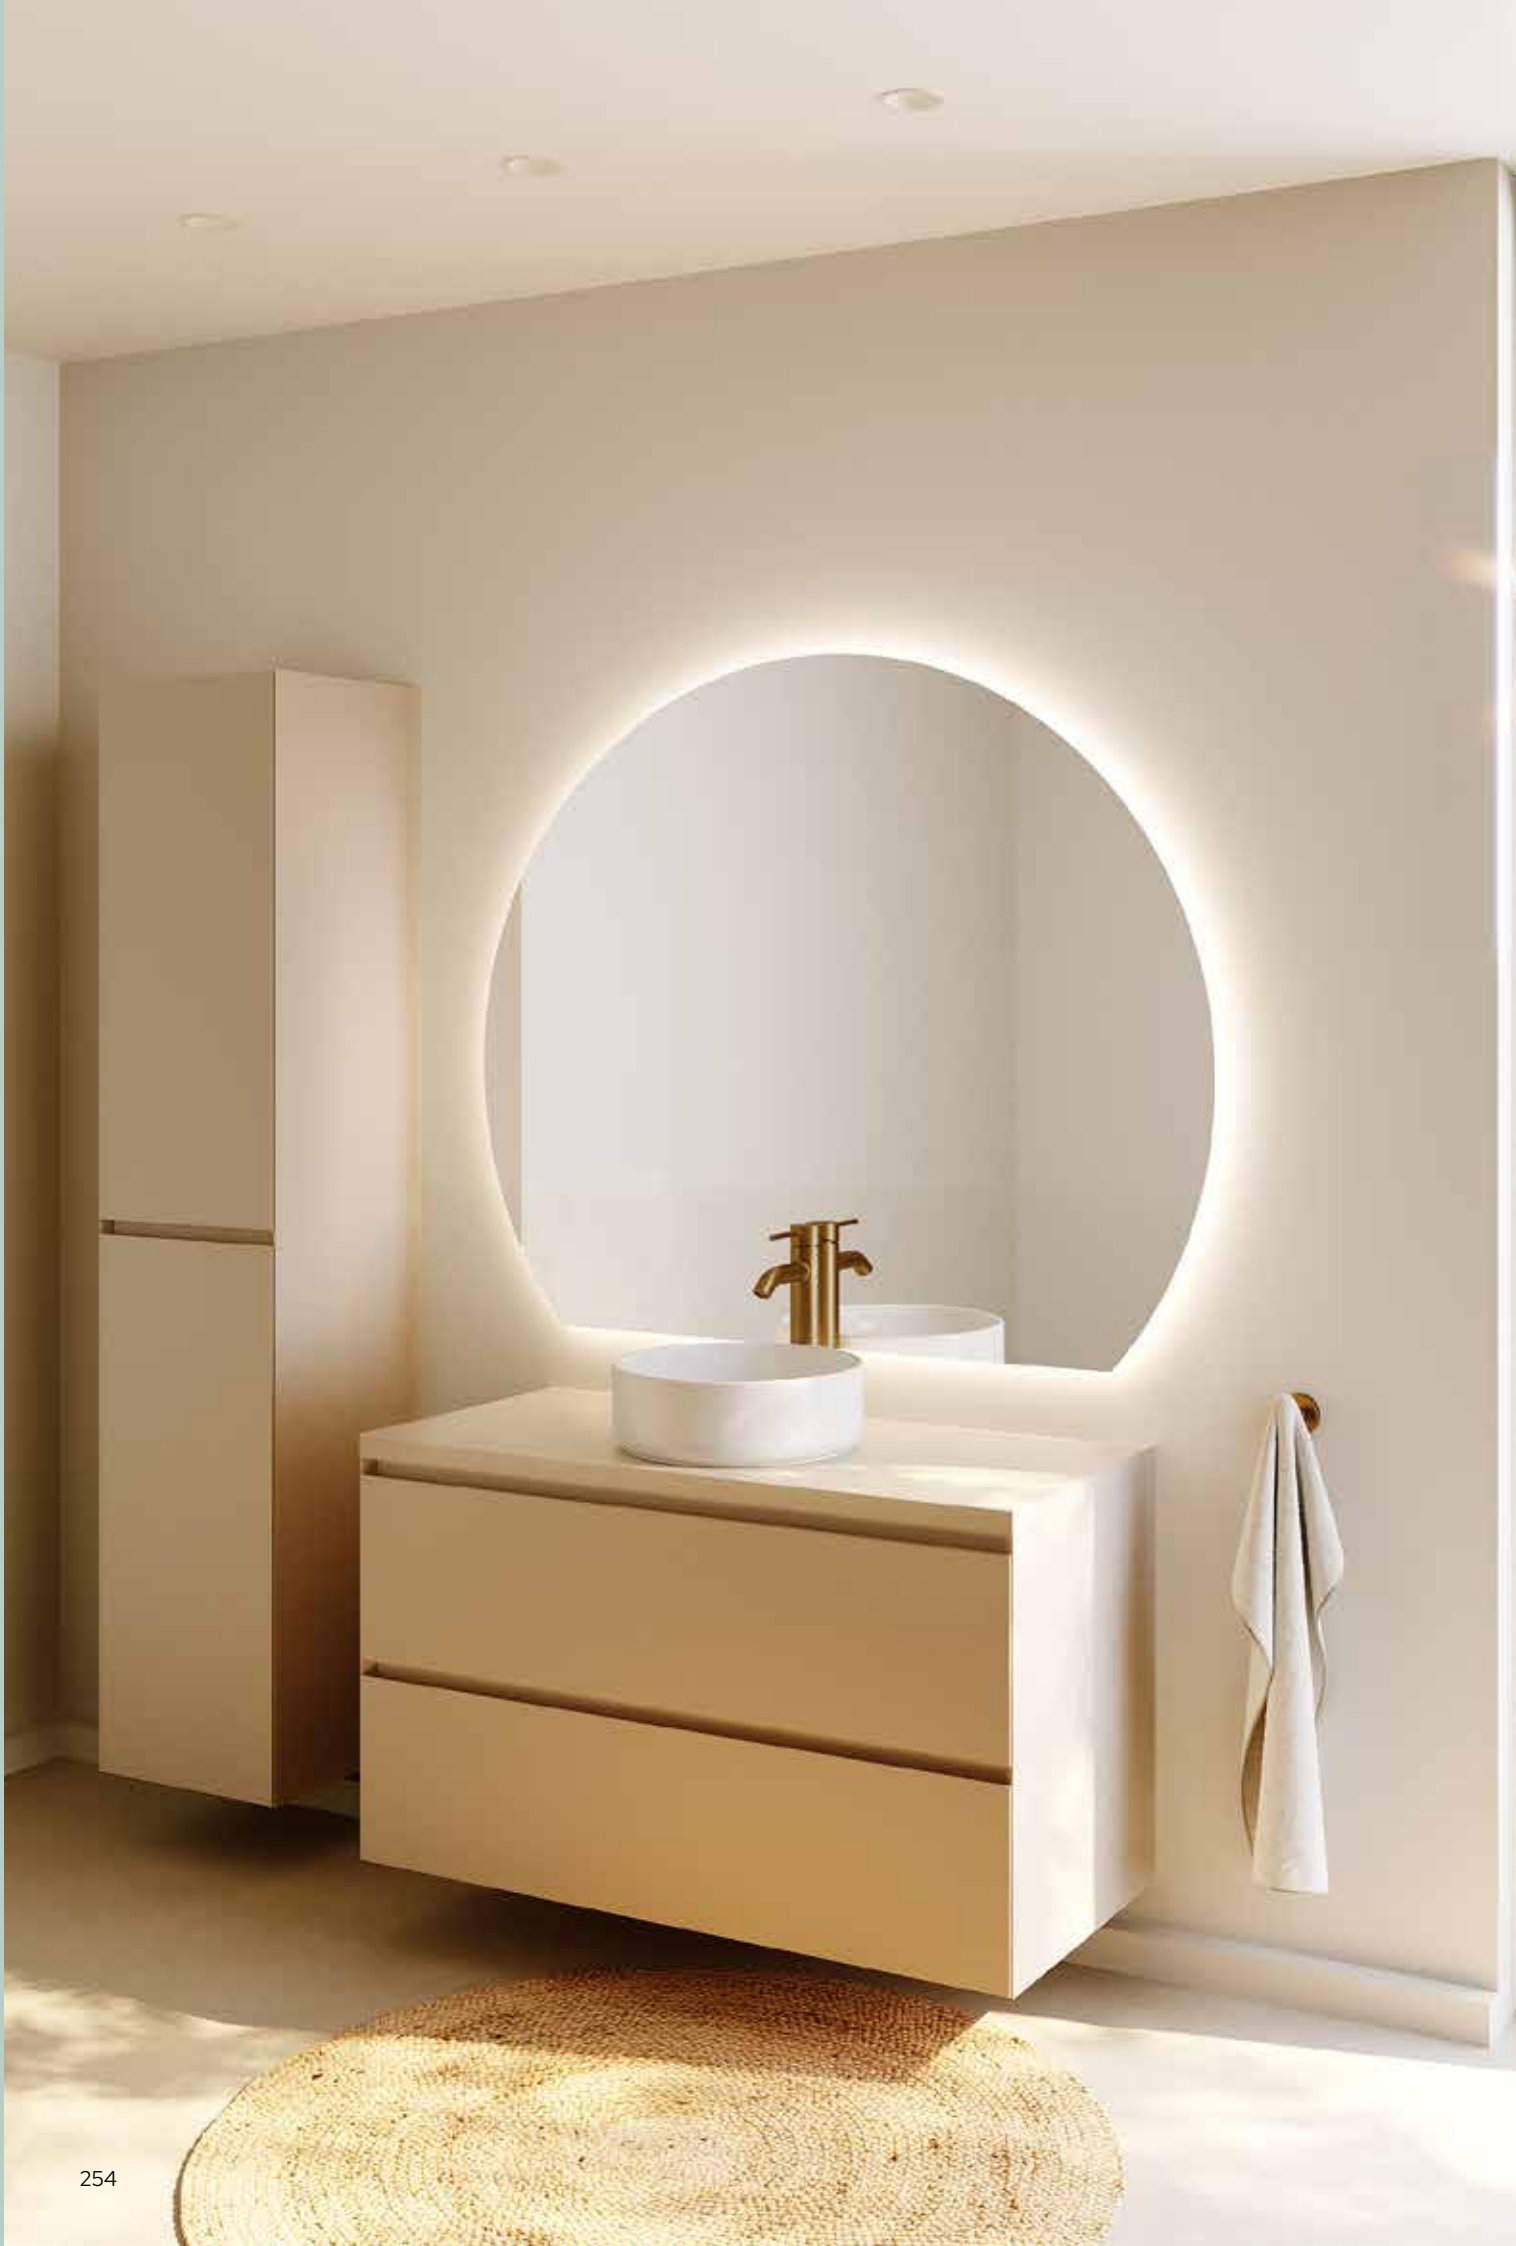

Doplňky

Příslušenství které je možné v rámci těchto řad pořídit, jako jsou zrcadla, zrcadlové skříňky a osvětlení.

Overzicht

Zrcadla Typ 12	256
Zrcadla Typ 13	256
Zrcadla Framed	257
Tablet voor zrcadla Framed	257
Vyhřívání zrcadel	258
Zrcadla Shield rectangle	258
Zrcadla Shield kruhove	259
Zrcadla Pebble	259
Zrcadla Oval	260
Zrcadla Sunrise	260
Danish Oval	261
Osvětlení	261
Možnosti	262

Legenda

Snímač pohybu

Osvětlení

Vyhřívání zrcadel

Bílá změna barvy

Stmívatelný