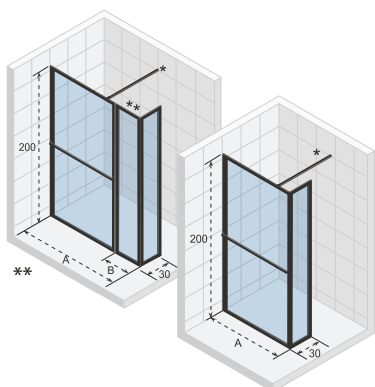

LUCID 402

A	B	sprchová vanička	verze	barva	kód	Cena bez DPH / Cena s DPH
88,8 - 89,8		90	L = R	černá	G005033121	17 892,- / 21 649,-
98,8 - 99,8		100	L = R		G005034121	18 765,- / 22 706,-
118,8 - 119,8		120	L = R		G005035121	19 701,- / 23 838,-
138,8 - 139,8		140	L = R		G005036121	21 618,- / 26 158,-
158,8 - 159,8**	40	160	L = R		G005055121	18 671,- / 22 592,-
178,8 - 179,8**	40	180	L = R		G005056121	19 604,- / 23 721,-

*Balení obsahuje stabilizační tyč je 1 metr, Pro delší velikost viz strana 209

** Varianty 160 a 180 se skládají ze 3 dílů, ostatní varianty ze 2 dílů.