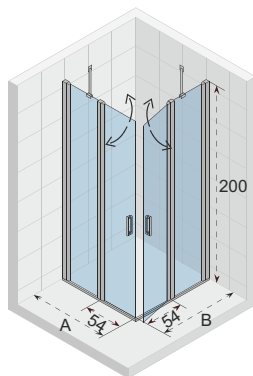

NOVIK 207

A	B	sprchová vanička	L/R	barva	kód	Cena bez DPH / Cena s DPH
85,8 - 86,8	85,8 - 86,8	90x90	L = R	chrom	G003020120	23 070,- / 27 915,-