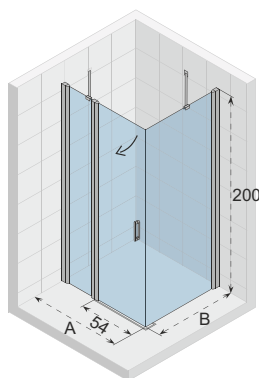

NOVIK 203

A	B	sprchová vanička	L/R	barva	kód	Cena bez DPH / Cena s DPH
85,8 - 86,8	75,8 - 76,8	90x80	L = R	chrom	G003018120	19 120,- / 23 135,-
85,8 - 86,8	85,8 - 86,8	90x90	L = R		G003019120	20 490,- / 24 793,-