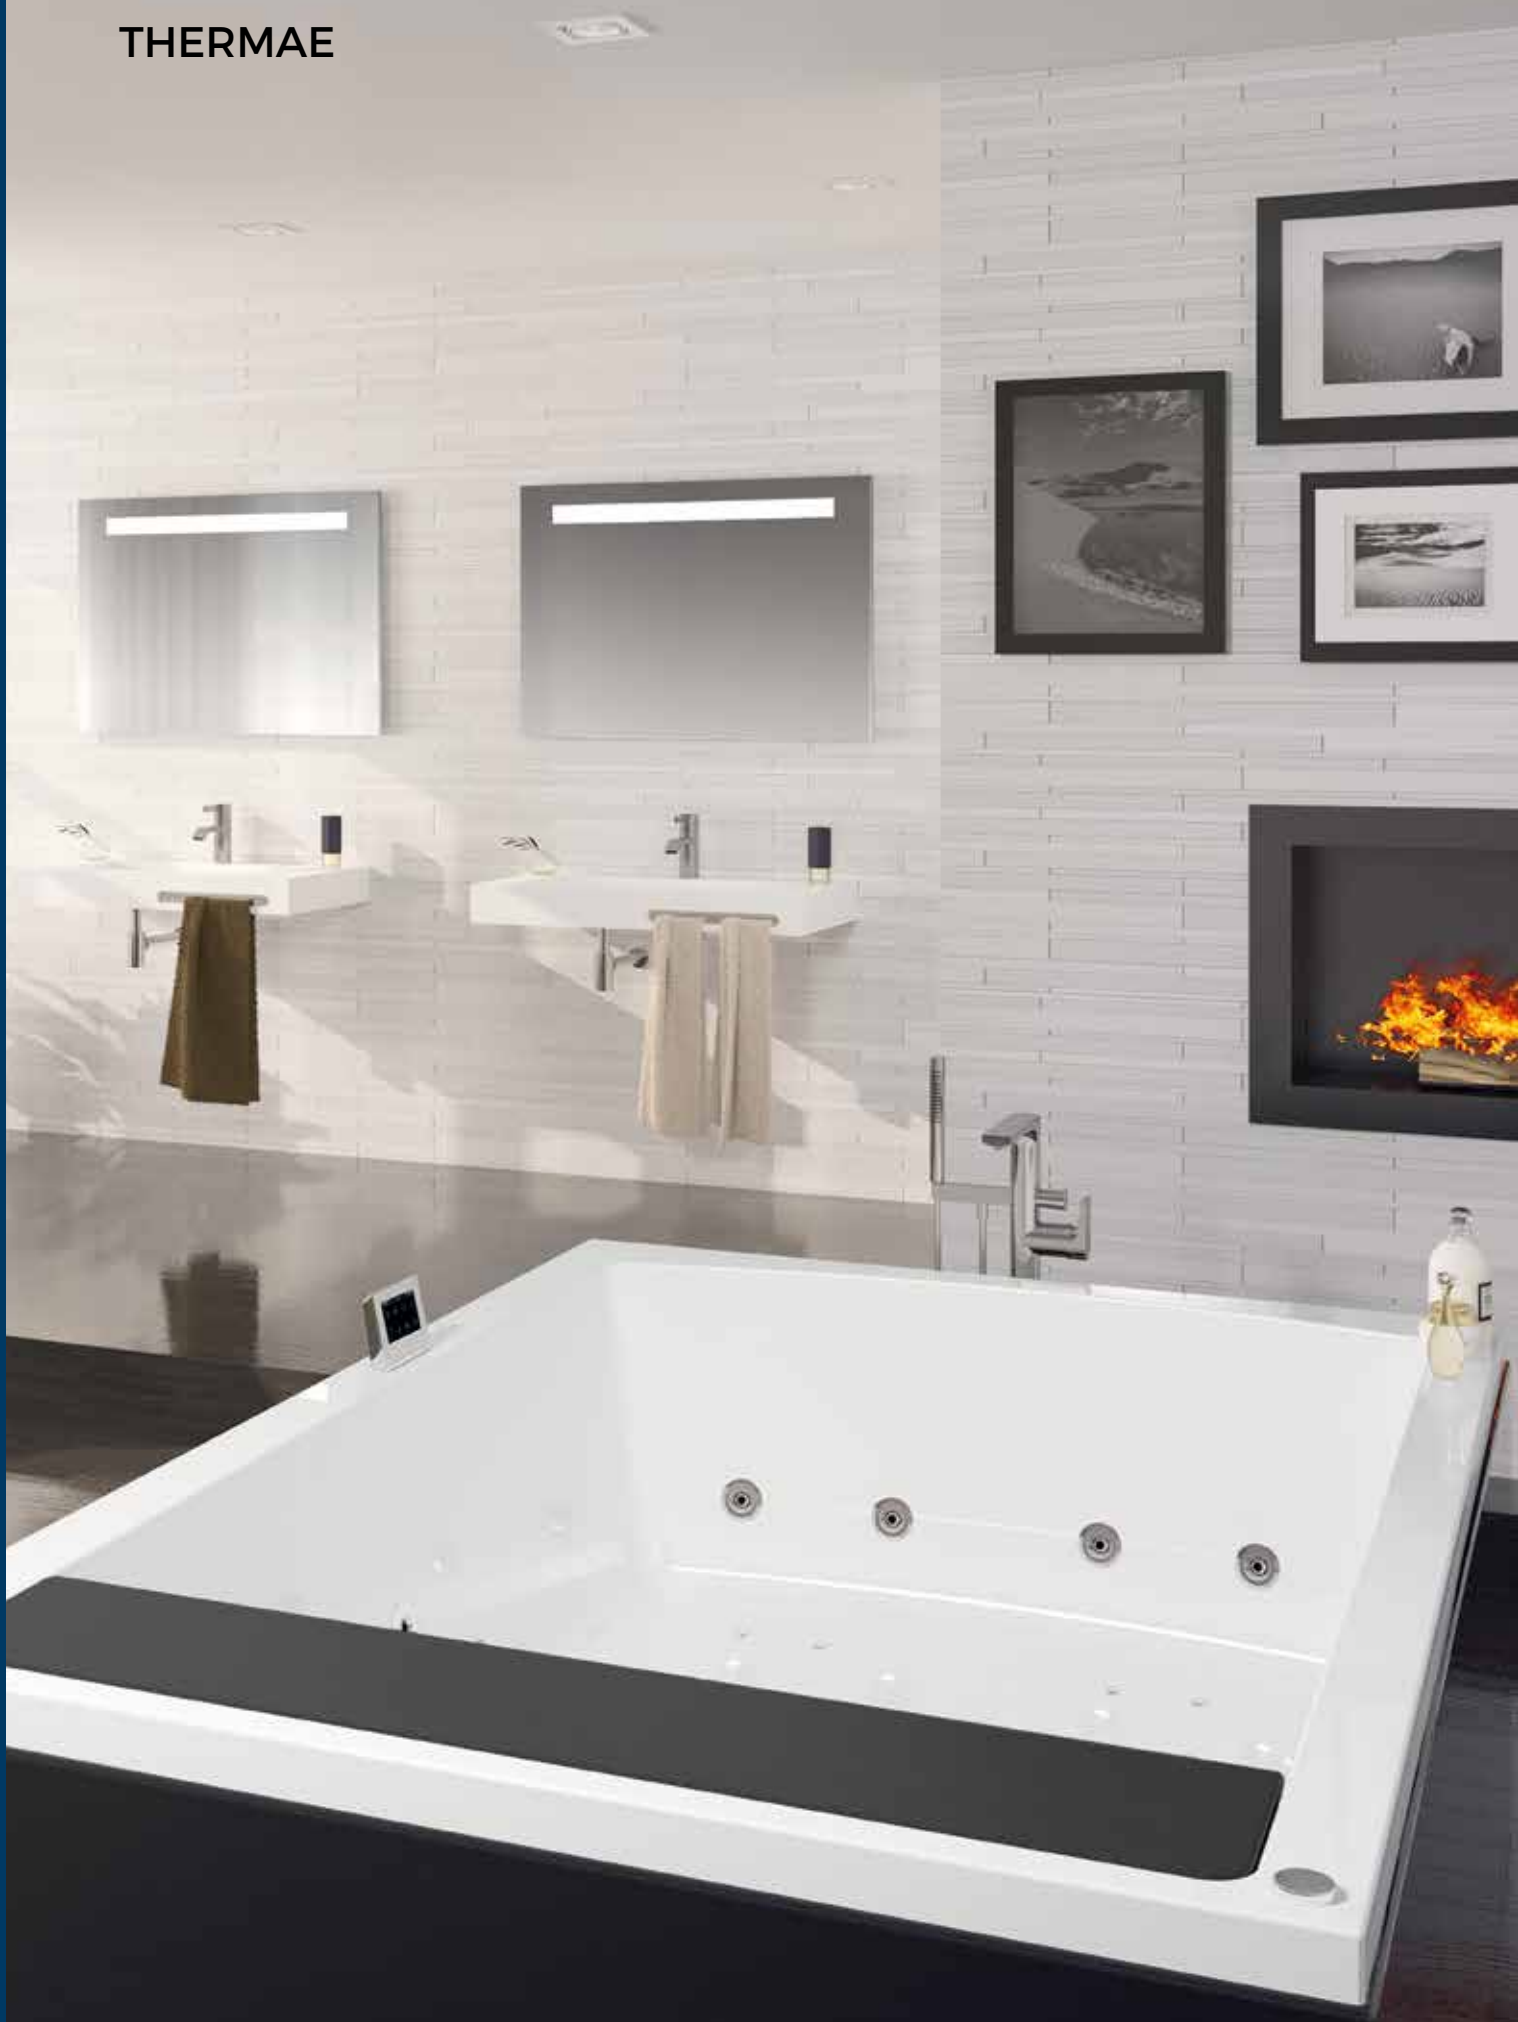

Ponořte se do luxusu a pohodlí

Může to být trochu víc? S wellness vanou si dopřejete dokonalou relaxaci ve vlastní koupelně. Rozsáhlejší možnosti umožňují vašemu tělu a mysli optimálně relaxovat. Dotykový displej doplňuje snadné používání a ohřívač udržuje vodu příjemně teplou. Užívejte si tento wellness ráj každý den!

Thermae je název pro významné koupaliště v římských dobách, které bylo zažíváno jako nejvyšší forma luxusu a relaxace. Tento termín používáme pro největší zážitek z luxusu a masáže v našem vířivém programu.

Máte k dispozici rozsáhlé funkce, abyste si mohli sami vytvořit dokonalý wellness zážitek. Topné těleso udržuje příjemnou teplotu vody, zatímco nastavitelný vzduch- a hydrotrysek poskytují pro báječnou masáž. Ta umožňuje svalům a kloubům uvolnit se a zotavit. Ergonomické provedení zajišťuje pro dokonalý tvar vleže, což umožňuje tělu plně se uvolnit.

Na snadno ovladatelném dotykovém displeji si můžete zvolit teplotu vody, nastavit barevnou terapii a ovládat masážní režimy. RIHO thermae vanu dodává novou energii a zajišťuje pro optimální chvíle relaxace.

Výhody Thermae vanu:

- ✓ Luxusní relaxace díky pohodlí při ležení
- ✓ Vany s dostatkem prostoru, podpěry pro několik osob
- ✓ Pomocí dotykové obrazovky si můžete wellness zážitek přizpůsobit na míru
- ✓ RIHOClean zajišťuje pro hloubkové čištění trysek

Přehled

Technické informace	134
Anna	138
Carmen	138
Olivia	139