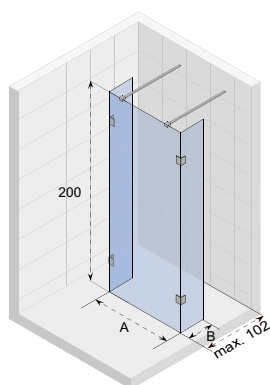

SCANDIC NXT 202

A	B	sprchová vanička	L/R	barva	kód	Cena bez DPH / Cena s DPH
116	27	120	L = R	černá	G001049121	56 040,- / 67 808,-
116	27	120	L = R	chrom	G001049120	56 040,- / 67 808,-
116	37	120	L = R	černá	G001050121	56 040,- / 67 808,-
116	37	120	L = R	chrom	G001050120	56 040,- / 67 808,-
136	37	140	L = R	černá	G001051121	58 240,- / 70 470,-
136	37	140	L = R	chrom	G001051120	58 240,- / 70 470,-
156	37	160	L = R	černá	G001052121	60 740,- / 73 495,-
156	37	160	L = R	chrom	G001052120	60 740,- / 73 495,-