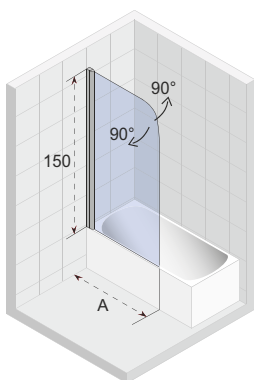

NOVIK 107

A	podpěry	L/R	barva	kód	Cena bez DPH / Cena s DPH
74,3 - 75,7	obdélník	L = R	chrom	G003043120	7 110 8 603