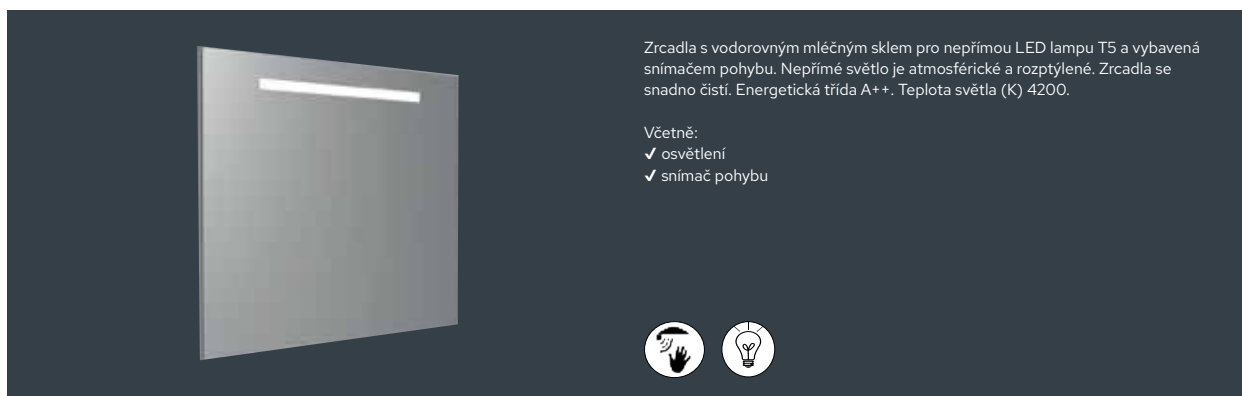

ZRCADLA TYP 13

Zrcadla		
art. č.	rozměry	Cena bez DPH / Cena s DPH
205563	40x80 cm	6 224,- / 7 531,-
205564	60x80 cm	6 471,- / 7 830,-
205565	80x80 cm	6 719,- / 8 130,-
205559	100x80 cm	6 966,- / 8 429,-
205560	120x80 cm	7 697,- / 9 313,-