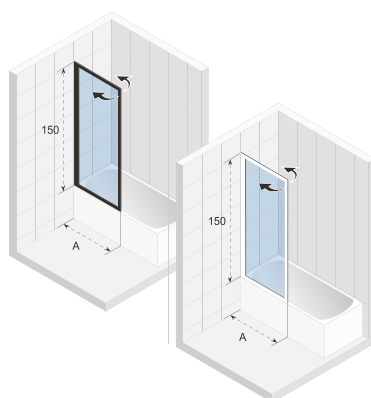

LUCID 501

A	barva	kód	Cena bez DPH / Cena s DPH
79,3 - 80,7	černá (reverzibilní)	G005046121	13 032,- / 15 769,-
79,3 - 80,7	bílá (reverzibilní)	G005046122	11 569,- / 13 998,-