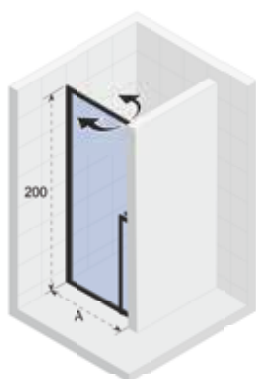

LUCID 101

A	sprchová vanička	verze	barva	kód	Cena bez DPH / Cena s DPH
78,3 - 80,7	80	L = R	černá	G005001121	15 669,- / 18 959,-
88,3 - 90,7	90	L = R		G005002121	16 560,- / 20 038,-
98,3 - 100,7	100	L = R		G005003121	17 496,- / 21 170,-