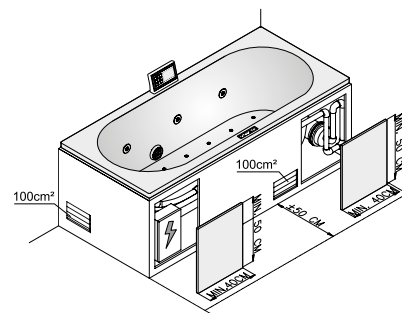

Revizní otvor:

Pro potřebu údržby a/nebo servis je povinné nainstalovat do obezdívky vany servisní otvor. Rozměry (cm) servisního otvoru musí odpovídat vyobrazeným rozměrům (minimálně 50x40 cm!). Ve všech vanách s hydromasážním systémem by měl být přes revizní otvor přístupný motor a elektrobox. V případě systému s příhřevem je nutný další servisní otvor.