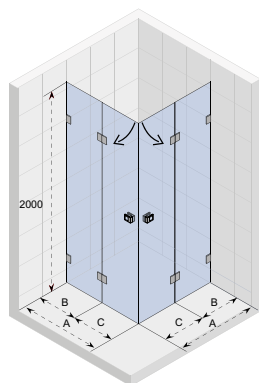

A	B	C	sprchová vanička	L/R	barva	kód	Cena bez DPH / Cena s DPH
156,8 - 157,2	86,8 - 87,2	66,4	160x90	vlevo	chrom	G001097120	41 020,- / 49 634,-
156,8 - 157,2	86,8 - 87,2	66,4	160x90	vpravo		G001098120	41 020,- / 49 634,-

*Obsahuje stabilizační tyč je 1 metr, Pro delší velikost viz strana 209

SCANDIC NXT 207

A	B	C	sprchová vanička	L/R	barva	kód	Cena bez DPH / Cena s DPH
76,8 - 77,2	19,7	57,3	80x80	L = R	černá	G001099121	43 980,- / 53 216,-
76,8 - 77,2	19,7	57,3	80x80	L = R	chrom	G001099120	43 980,- / 53 216,-
86,8 - 87,2	19,7	67,3	90x90	L = R	černá	G001100121	44 600,- / 53 966,-
86,8 - 87,2	19,7	67,3	90x90	L = R	chrom	G001100120	44 600,- / 53 966,-