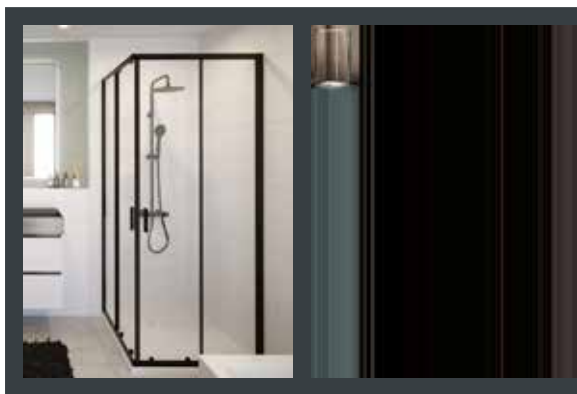

HAMAR 2.0

- Klasická sprchová kabína s posuvnými dvermi v moderním provedení
- Vysoce kvalitní dvojité kolečka
- Barevné provedení: leštěný hliník nebo matné černé profily
- Vysoká odolnost proti vodě
- Snadná montáž vycvaknutím z vodících lišt
- Bezpečnostní sklo o tloušťce 6 mm
- Jediněčný způsob upevnění dveří pro jednoduchou údržbu