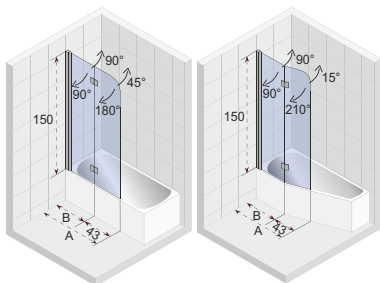

NOVIK 500

A	B	podpěry	L/R	barva	kód	Cena bez DPH / Cena s DPH
88,4 - 89,8	46.1	Delta	L = R	chrom	G003040120	9 690,- / 11 725,-
99,3 - 100,7	57	obdélník	L = R		G003041120	10 250,- / 12 403,-
123,2 - 124,6	80.9	Yukon	L = R		G003042120	11 070,- / 13 395,-