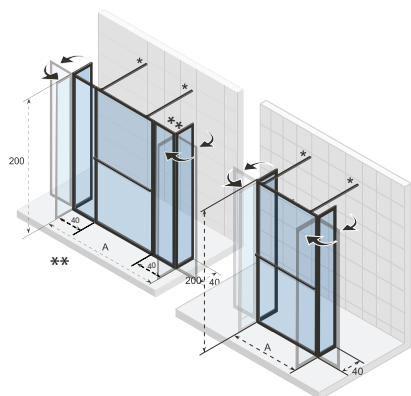

LUCID 404 SWING

A	verze	barva	kód	Cena bez DPH / Cena s DPH
95,6	L = R	černá	G005065121	24 637,- / 29 811,-
105,6	L = R		G005066121	25 869,- / 31 301,-
125,6	L = R		G005067121	27 162,- / 32 866,-
145,6	L = R		G005068121	28 520,- / 34 509,-
185,6	L = R		G005069121	29 946,- / 36 235,-

*Balení obsahuje stabilizační tyč je 1 metr, Pro delší velikost viz strana 209

** Varianta 180 se skládá z 5 dílů, ostatní varianty ze 3 dílů.