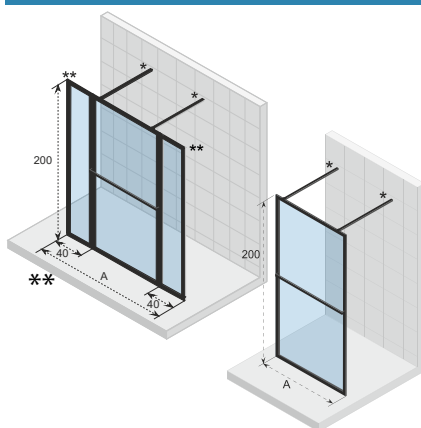

LUCID 401

A	B	sprchová vanička	verze	barva	kód	Cena bez DPH / Cena s DPH
88,2		90	L = R	černá	G005029121	14 031,- / 16 978,-
98,2		100	L = R		G005030121	14 976,- / 18 121,-
118,2		120	L = R		G005031121	16 146,- / 19 537,-
138,2		140	L = R		G005032121	17 685,- / 21 399,-
98,2**	+ 2x 40 cm	180	L = R		G005057121	26 550,- / 32 126,-

*Balení obsahuje stabilizační tyč je 1 metr, Pro delší velikost viz strana 209

** Varianta 180 se skládá ze 3 dílů, ostatní varianty z 1 dílu.