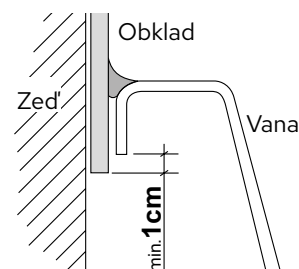

Obklady:

Obklady na stěně by měly pokračovat nejméně 1 cm pod spodní hranou okraje vany (viz nákres).