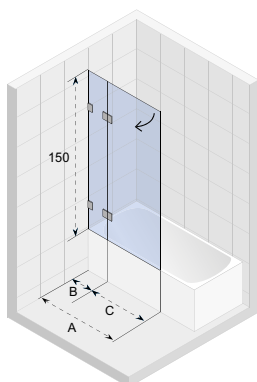

SCANDIC NXT 109V

Levá verze

A	B	C	podpěry	L/R	barva	kód	Cena bez DPH / Cena s DPH
84,7 - 85,3	19,7	65,3	obdélník	vlevo	černá	G001151121	15 990,- / 19 348,-
84,7 - 85,3	19,7	65,3	obdélník	vpravo		G001152121	15 990,- / 19 348,-
84,7 - 85,3	19,7	65,3	obdélník	vlevo	chrom	G001151120	15 990,- / 19 348,-
84,7 - 85,3	19,7	65,3	obdélník	vpravo		G001152120	15 990,- / 19 348,-
89,7 - 90,3	19,7	70,3	obdélník	vlevo	černá	G001153121	16 300,- / 19 723,-
89,7 - 90,3	19,7	70,3	obdélník	vpravo		G001154121	15 990,- / 19 348,-
89,7 - 90,3	19,7	70,3	obdélník	vlevo	chrom	G001153120	15 990,- / 19 348,-
89,7 - 90,3	19,7	70,3	obdélník	vpravo		G001154120	15 990,- / 19 348,-
94,7 - 95,3	29,7	65,3	obdélník	vlevo	černá	G001155121	16 610,- / 20 098,-
94,7 - 95,3	29,7	65,3	obdélník	vpravo		G001156121	16 610,- / 20 098,-
94,7 - 95,3	29,7	65,3	obdélník	vlevo	chrom	G001155120	16 610,- / 20 098,-
94,7 - 95,3	29,7	65,3	obdélník	vpravo		G001156120	16 610,- / 20 098,-
99,7 - 100,3	29,7	70,3	obdélník	vlevo	černá	G001157121	16 940,- / 20 497,-
99,7 - 100,3	29,7	70,3	obdélník	vpravo		G001158121	16 940,- / 20 497,-
99,7 - 100,3	29,7	70,3	obdélník	vlevo	chrom	G001157120	16 940,- / 20 497,-
99,7 - 100,3	29,7	70,3	obdélník	vpravo		G001158120	16 940,- / 20 497,-