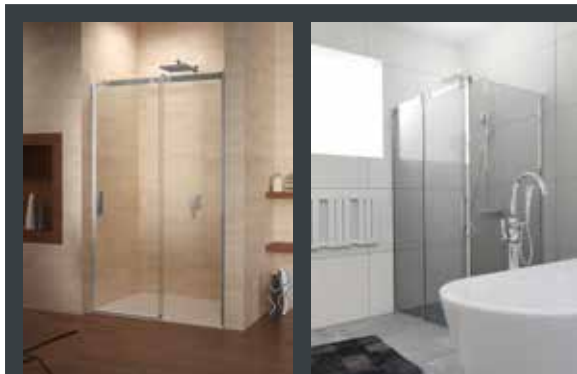

OCEAN

- Moderní a elegantní sprchový kout s posuvnými dveřmi
- Bezbariérový přístup
- Tiché posuvné dveře (rolovací mechanismus), zcela skryté v profilu
- Leštěné hliníkové profily
- Tvrzené bezpečnostní sklo o tloušťce 8 mm