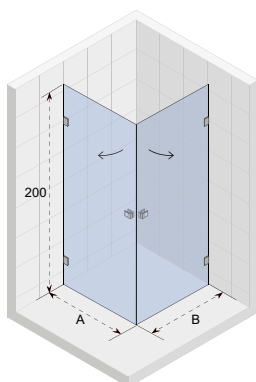

SCANDIC NXT 209

A	B	sprchová vanička	L/R	barva	kód	Cena bez DPH / Cena s DPH
76,8 - 77,2	76,8 - 77,2	80x80	L = R	černá	G001101121	36 480,- / 44 141,-
76,8 - 77,2	76,8 - 77,2	80x80	L = R	chrom	G001101120	36 480,- / 44 141,-
76,8 - 77,2	86,8 - 87,2	80x90	L = R	černá	G001106121	37 260,- / 45 085,-
76,8 - 77,2	86,8 - 87,2	80x90	L = R	chrom	G001106120	37 260,- / 45 085,-
86,8 - 87,2	86,8 - 87,2	90x90	L = R	černá	G001102121	38 060,- / 46 053,-
86,8 - 87,2	86,8 - 87,2	90x90	L = R	chrom	G001102120	38 060,- / 46 053,-
96,8 - 97,2	76,8 - 77,2	100x80	L = R	černá	G001103121	38 510,- / 46 597,-
96,8 - 97,2	76,8 - 77,2	100x80	L = R	chrom	G001103120	38 510,- / 46 597,-
96,8 - 97,2	86,8 - 87,2	100x90	L = R	černá	G001105121	39 290,- / 4 7541,-
96,8 - 97,2	86,8 - 87,2	100x90	L = R	chrom	G001105120	39 290,- / 4 7541,-
96,8 - 97,2	96,8 - 97,2	100x100	L = R	černá	G001104121	39 610,- / 47 928,-
96,8 - 97,2	96,8 - 97,2	100x100	L = R	chrom	G001104120	39 610,- / 47 928,-