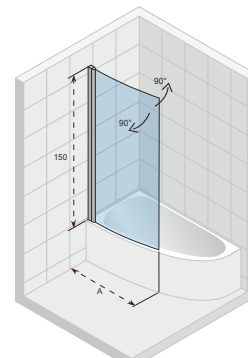

Novik Aryl
(s.189)