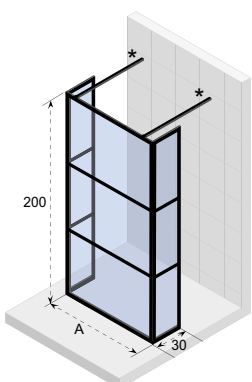

GRID 404

A	sprchová vanička	verzie	barva	kód	Cena bez DPH / Cena s DPH
88,8 - 89,8	90	L = R	černá	G004030121	22 554,- / 27 290,-
98,8 - 99,8	100	L = R		G004032121	22 905,- / 27 715,-
118,8 - 119,8	120	L = R		G004034121	23 265,- / 28 151,-
138,8 - 139,8	140	L = R		G004036121	23 616,- / 28 575,-

*Přiložený stabilizační tyč je 1 metr, Pro delší velikost viz strana 209