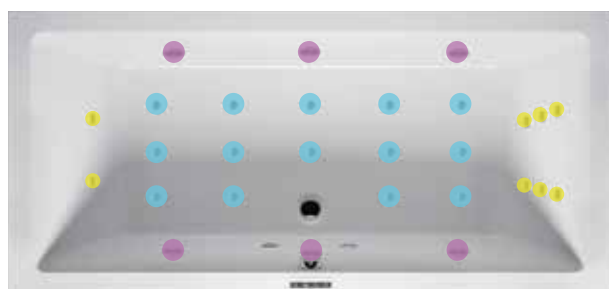

RIHOPOOL JOY ABYSTE SI PLNĚ UŽILI

- + 14 relaxační aerotrysek s 3 úrovně intenzity
- + 14 hydrotrysek (masážní trysky)
- + Moodlight
- + Funkce Hudby/bluetooth
- + Elektronické ovládání
- + Automatické a manuální vysoušení (aerotrysek)