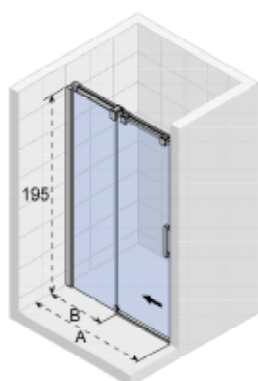

OCEAN 104

A	B	sprchová vanička	L/R	barva	kód	Cena bez DPH / Cena s DPH
98 - 100	45,8 - 47,8	100	L = R	chrom	G006001120	10 670,- / 12 911,-
118 - 120	55,8 - 57,8	120	L = R		G006002120	11 360,- / 13 746,-
138 - 140	65,8 - 87,8	140	L = R		G006003120	11 930,- / 14 435,-