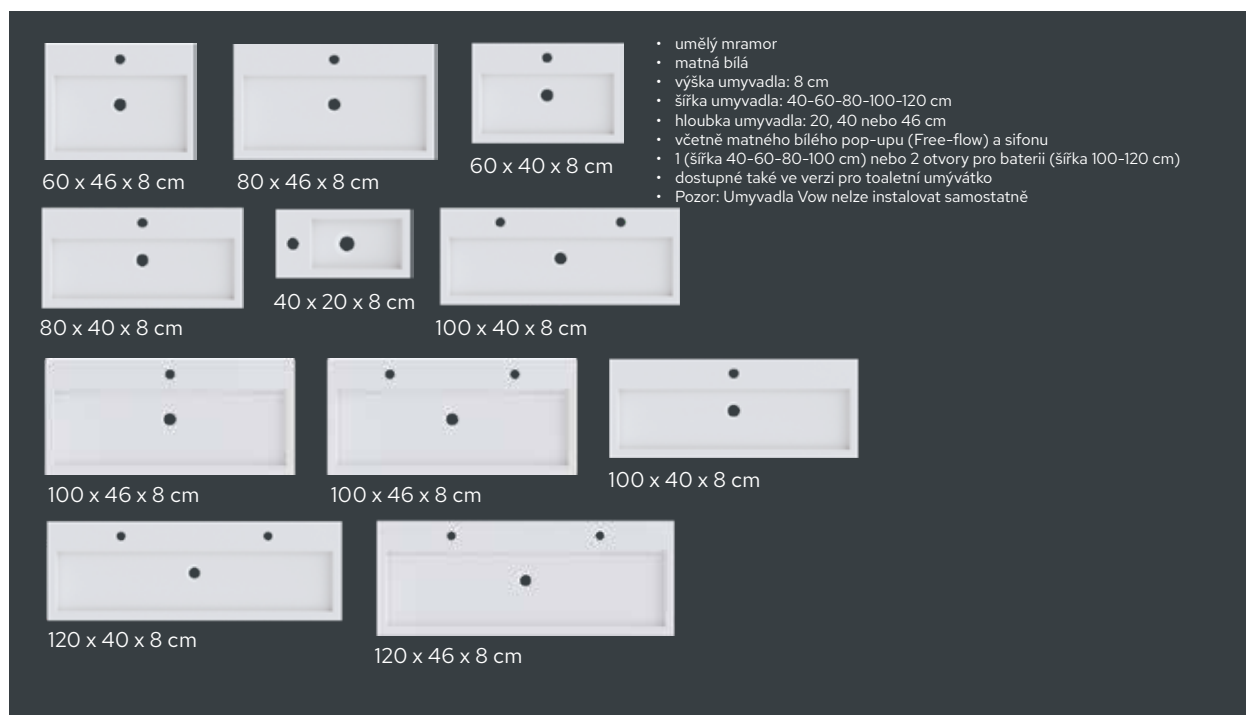

SPRING-UP VOW UMYVADLA

art. č.	popis	roz. umyvadla (š x h x v)	Cena bez DPH / Cena s DPH
W004001105	Umyvadla, 1 otvor na baterii, Litý mramor, Mat bílá	60 x 46 x 8 cm	5 472,- / 6 621,-
W004002105	Umyvadla, 1 otvor na baterii, Litý mramor, Mat bílá	80 x 46 x 8 cm	6 617,- / 8 007,-
W004003105	Umyvadla, 1 otvor na baterii, Litý mramor, Mat bílá	100 x 46 x 8 cm	8 168,- / 9 883,-
W004004105	Umyvadla, 2 otvory na baterie, Litý mramor, Mat bílá	100 x 46 x 8 cm	8 168,- / 9 883,-
W004005105	Umyvadla, 2 otvory na baterie, Litý mramor, Mat bílá	120 x 46 x 8 cm	9 561,- / 11 569,-
W004006105	Umyvadla, 1 otvor na baterii, Litý mramor, Mat bílá	60 x 40 x 8 cm	5 303,- / 6 417,-
W004007105	Umyvadla, 1 otvor na baterii, Litý mramor, Mat bílá	80 x 40 x 8 cm	6 337,- / 7 668,-
W004008105	Umyvadla, 1 otvor na baterii, Litý mramor, Mat bílá	100 x 40 x 8 cm	7 910,- / 9 571,-
W004009105	Umyvadla, 2 otvory na baterie, Litý mramor, Mat bílá	100 x 40 x 8 cm	7 910,- / 9 571,-
W004010105	Umyvadla, 2 otvory na baterie, Litý mramor, Mat bílá	120 x 40 x 8 cm	9 269,- / 11 215,-
W004011105	Umyvadla, 1 otvor na baterii, Litý mramor, Mat bílá	40 x 20 x 8 cm	4 157,- / 5 030,-