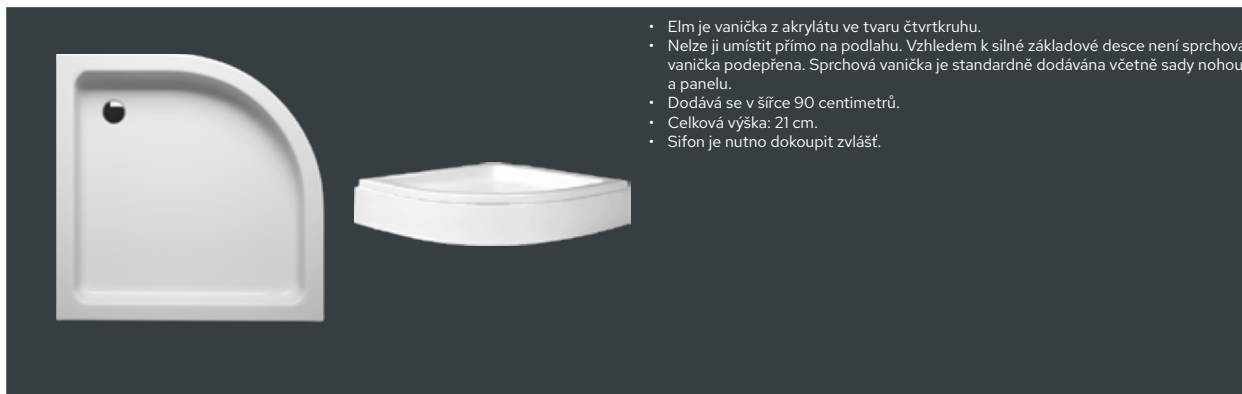

- Elm je vanička z akrylátu ve tvaru čtvrtkruhu.
- Nelze ji umístit přímo na podlahu. Vzhledem k silné základové desce není sprchová vanička podepřena. Sprchová vanička je standardně dodávána včetně sady nohou a panelu.
- Dodává se v šířce 90 centimetrů.
- Celková výška: 21 cm.
- Sifon je nutno dokoupit zvlášť.