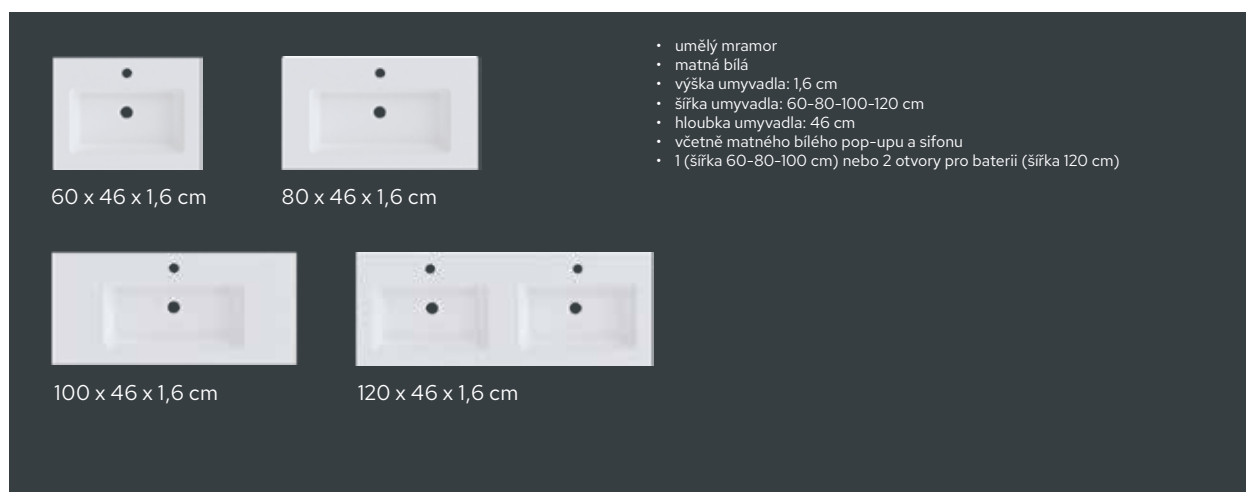

SPRING-UP DEW UMYVADLA

- umělý mramor
- matná bílá
- výška umyvadla: 1,6 cm
- šířka umyvadla: 60-80-100-120 cm
- hloubka umyvadla: 46 cm
- včetně matného bílého pop-upu a sifonu
- 1 (šířka 60-80-100 cm) nebo 2 otvory pro baterii (šířka 120 cm)

art. č.	popis	roz. umyvadla (š x h x v)	Cena bez DPH / Cena s DPH
W003001105	Umyvadla, 1 otvor na baterii, Litý mramor, Mat bílá	60 x 46 x 1,6 cm	6 662,- / 8 061,-
W003002105	Umyvadla, 1 otvor na baterii, Litý mramor, Mat bílá	80 x 46 x 1,6 cm	7 774,- / 9 407,-
W003003105	Umyvadla, 1 otvor na baterii, Litý mramor, Mat bílá	100 x 46 x 1,6 cm	9 392,- / 11 364,-
W003005105	Umyvadla, 2 otvory na baterie, Litý mramor, Mat bílá	120 x 46 x 1,6 cm	12 191,- / 14 751,-