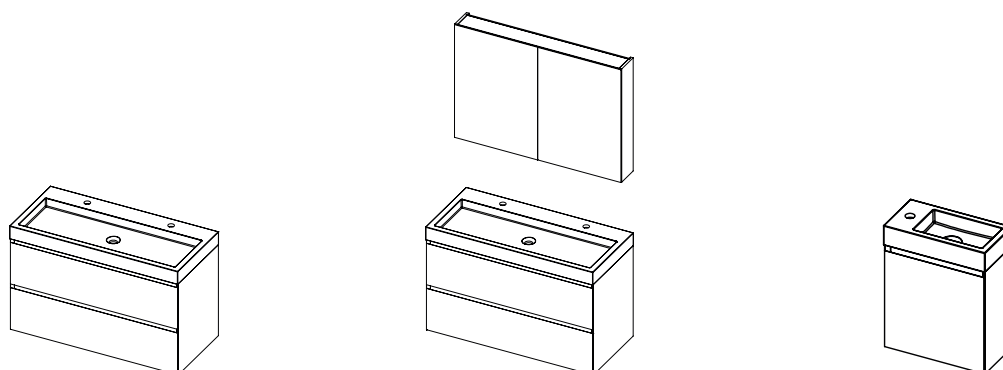

SPRING-UP VOW SETY

NASTAVENÍ A	NASTAVENÍ B	NASTAVENÍ C (VIZ STRANA 234)

Sada A se skládá ze základní skříňky s umyvadlem Spring-UP Vow. ✓ Umyvadlo s otvory pro baterii ✓ Zkosená spodní skříňka s výřezem pro umyvadlo ✓ Volitelný dělič zásuvek	Sada B se skládá ze spodní skříňky s umyvadlem Spring-UP Vow a zrcadlové skříňky. ✓ Umyvadlo s otvory pro baterii ✓ Zkosená spodní skříňka s výřezem pro umyvadlo ✓ Volitelný dělič zásuvek ✓ Zrcadlová skříňka antracitová s oboustranným zrcadlem ✓ Boční panely pro zrcadlovou skříňku jsou volitelně k dispozici ve všech barvách (viz str. 239).	Sada C se skládá ze spodní skříňky s umyvadlem s fontánou Spring-UP Vow. ✓ Umyvadlo s otvorem pro baterii ✓ Spodní skříňka v provedení s dvířky Sadu Spring-UP Vow Tiny Wash naleznete na straně 234.

NASTAVENÍ A

Možnost: U dřezu Spring-UP Vow si můžete vybrat mezi umyvadlem širokým 40 cm nebo 46 cm.

HLOUBKA MYČÍ SKŘÍŇKY: 40 CM

Rozměry nábytku (š x h x v)	Rozměry umyvadla (š x h x v)	Otvor(y) pro vodovodní kohoutek	Tvar umyvadla	Výřez zásuvky	Art. č.	Cena bez DPH / Cena s DPH D05 D06 D07	Cena bez DPH / Cena s DPH R01 Z01	Cena bez DPH / Cena s DPH Z29 Z25 Z26 Z27 Z28
60 x 40 x 56	60 x 40 x 8	1			F001529***	19 243,- / 23 284,-	23 016,- / 27 849,-	26 462,- / 32 019,-
80 x 40 x 56	80 x 40 x 8	1			F001530***	21 758,- / 26 327,-	25 531,- / 30 893,-	29 355,- / 35 520,-
100 x 40 x 56	100 x 40 x 8	1			F001531***	24 274,- / 29 372,-	28 047,- / 33 937,-	32 247,- / 39 019,-
100 x 40 x 56	100 x 40 x 8	2			F001532***	24 274,- / 29 372,-	28 047,- / 33 937,-	32 247,- / 39 019,-

HLOUBKA MYČÍ SKŘÍŇKY: 46 CM

Rozměry nábytku (š x h x v)	Rozměry umyvadla (š x h x v)	Otvor(y) pro vodovodní kohoutek	Tvar umyvadla	Výřez zásuvky	Art. č.	Cena bez DPH / Cena s DPH D05 D06 D07	Cena bez DPH / Cena s DPH R01 Z01	Cena bez DPH / Cena s DPH Z29 Z25 Z26 Z27 Z28
60 x 46 x 56	60 x 46 x 8	1			F001520***	19 243,- / 23 284,-	23 016,- / 27 849,-	26 462,- / 32 019,-
80 x 46 x 56	80 x 46 x 8	1			F001521***	21 758,- / 26 327,-	25 531,- / 30 893,-	29 355,- / 35 520,-
100 x 46 x 56	100 x 46 x 8	1			F001522***	24 274,- / 29 372,-	28 047,- / 33 937,-	32 247,- / 39 019,-
100 x 46 x 56	100 x 46 x 8	2			F001523***	24 274,- / 29 372,-	28 047,- / 33 937,-	32 247,- / 39 019,-
120 x 46 x 56	120 x 46 x 8	2			F001524***	29 304,- / 35 458,-	33 078,- / 40 024,-	38 033,- / 46 020,-