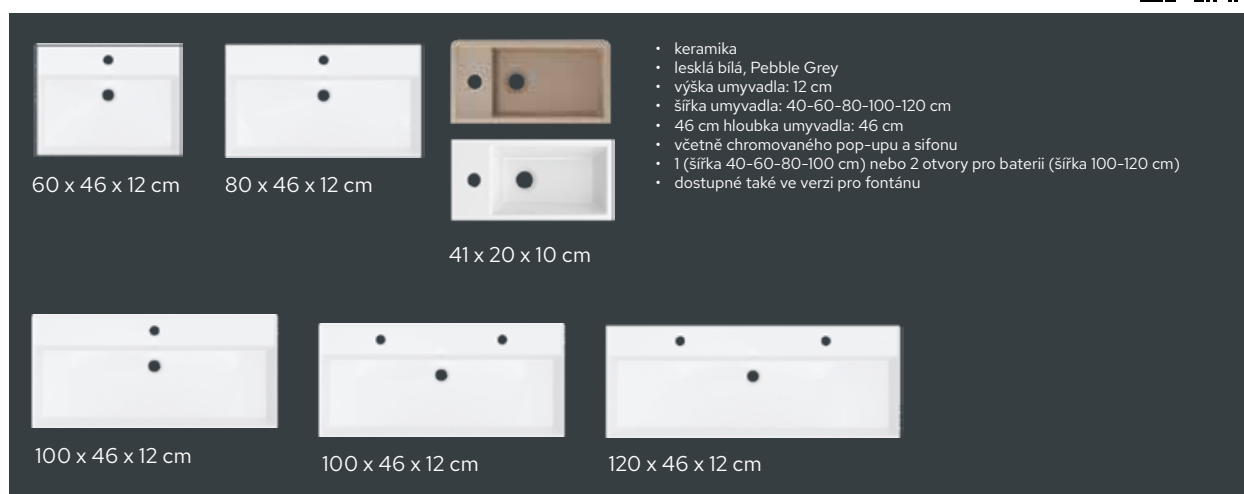

SPRING-UP RISE UMYVADLA

art. č.	popis	roz. umyvadla (š x h x v)	Cena bez DPH / Cena s DPH
W005001005	Umyvadla, 1 otvor na baterii, Keramika, Lesk bílá	60 x 46 x 12 cm	5 787,- / 7 002,-
W005002005	Umyvadla, 1 otvor na baterii, Keramika, Lesk bílá	80 x 46 x 12 cm	6 416,- / 7 763,-
W005003005	Umyvadla, 1 otvor na baterii, Keramika, Lesk bílá	100 x 46 x 12 cm	8 820,- / 10 672,-
W005004005	Umyvadla, 2 otvory na baterie, Keramika, Lesk bílá	100 x 46 x 12 cm	8 820,- / 10 672,-
W005005005	Umyvadla, 2 otvory na baterie, Keramika, Lesk bílá	120 x 46 x 12 cm	12 033,- / 14 560,-
W012001005	Umyvadla, 1 otvor na baterii vlevo, Keramika, Lesk bílá	41 x 20 x 10 cm	2 371,- / 2 869,-
W012002005	Umyvadla, 1 otvor na baterii vpravo, Keramika, Lesk bílá	41 x 20 x 10 cm	2 371,- / 2 869,-
W012001106	Umyvadla, 1 otvor na baterii vlevo, Keramika, Pebble Grey	41 x 20 x 10 cm	
W012002106	Umyvadla, 1 otvor na baterii vpravo, Keramika, Pebble Grey	41 x 20 x 10 cm