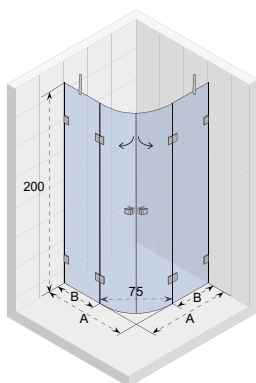

SCANDIC NXT 309

A	B	sprchová vanička	L/R	barva	kód	Cena bez DPH / Cena s DPH
86,8 - 87,2	33,2	90x90 R55	L = R	černá	G001107121	39 460,- / 47 747
86,8 - 87,2	33,2	90x90 R55	L = R	chrom	G001107120	39 460,- / 47 747
96,8 - 97,2	43,2	100x100 R55	L = R	černá	G001108121	41 020,- / 49 634
96,8 - 97,2	43,2	100x100 R55	L = R	chrom	G001108120	41 020,- / 49 634
116,8 - 117,2	63,2	120x120 R55	L = R	černá	G001109121	50 400,- / 60 984
116,8 - 117,2	63,2	120x120 R55	L = R	chrom	G001109120	50 400,- / 60 984