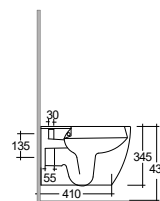

KLUDI-RESA C

Závěsné WC set

Rozměry (cm): Š: 34 V: 34,5 H: 52,5
Čistá hmotnost: 28 kg

Materiál: Keramika
s technologií spirálového splachování
s toaletním prkýnkem soft-close (slim verze)
vyrobeným z UF - Urea-formaldehyd
s funkcí rychlého sejmutí
Odtok ve tvaru P
Kapacita splachování 3/6l
Podomítkové splachování
Skruté upevnění Fischer
EN 997 - CL1 - 6A
Odpovídající předstěnové instalační prvky
viz řada KLUDI-UNIFIX.

● Lesklá Bílá

28WCSET43

595,00