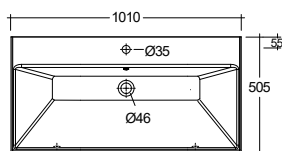

KLUDI-RESA

Umyvadlo

Nástěnné zavěšení, díra na kohoutek
Obdélníkové

Rozměry (cm): Š: 101 V: 12 H: 50

Čistá hmotnost: 33,5 kg

Materiál: Keramika

Typ montáže: Závěs na zeď

Vhodné na nábytek

EN 14688 - CL20

s přepadovým potrubím
s vypouštěcím ventilem a keramickou
zátkou

- Lesklá Bílá
- Matná Bílá
- Matt Light Dove
- Matná Černá

59WW10143	565,00
59WW10153	790,00
59WW10102	790,00
59WW10139	790,00