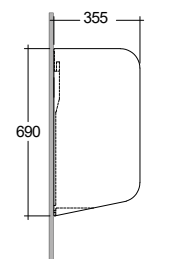

● Lesklá Bílá

29UB0243

500,00

KLUDI-IVO

Pisoárová přepážka
Rozměry (cm): Š: 8 V: 69 H: 35,5
Materiál: Keramika
s upevňovacím materiálem

● Lesklá Bílá

29UBP0143

199,00