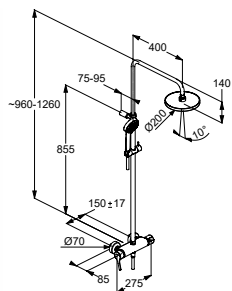

KLUDI-LOGO

Výrobek

Popis výrobku

Povrchová úprava

Položka č.

Euro

KLUDI-LOGO Jednopáková baterie Dual Shower System DN 15

Uzavřená páka
Nástěnná montáž
s otočným a výškově nastavitelným
ramenem
Jezdec nastavitelný horizontálně a
vertikálně
Keramická kartuše s možností omezení
maximální teploty vody
Otočením ventilu dozadu: dolní sprchový
vývod G 1/2
Otočný ventil s nastavitelným úhlem 90°
pro ovládání hlavové a ruční sprchy
Otočením ventilu dopředu: horní sprchový
vývod
Zabezpečeno proti zpětnému nasátí vody
KLUDI-SUPARAFLEX SILVER hadice
6107205-00
G 1/2 x G 1/2 x 1600 mm
s KLUDI-A-QA talířovou hlavovou sprchou
Ø 200 mm
Průtok 18 l/min při 3 bar
s ruční sprchou KLUDI-LOGO 3S
6830005-00
Přenastavitelná na 3 druhy proudu:
Booster, Smooth, Volume
Průtok 10,5 l/min (Booster) / 10,7 l/min
(Smooth) / 17 l/min (Volumen), při 3 bar
s funkcí odtoku zbytkové vody
s upevňovacím materiálem