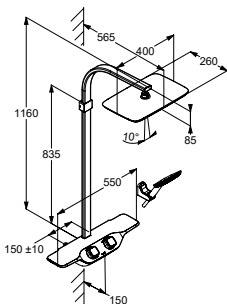

KLUDI-COCKPIT Discovery

Thermostat Dual Shower System DN 15
Odkládací plocha 550 mm
Nástěnná montáž
KLUDI FRESHLINE nástěnný držák sprchy
6455205-00
Nastavitelný v úhlu sklonu (75 °)
ovladač teploty s bezpečnostní zážkou
na 40 °C
Keramický uzavírací ventil
Otočením doleva ruční sprcha
Otočením doprava hlavová sprcha
Zabezpečeno proti zpětnému
nasátí vody
KLUDI-SUPARAFLEX SILVER hadice
6107205-00
s hlavovou sprchou KLUDI-FRESHLINE
6440005-00
Průtok 15 l/min, při 3 bar
s ruční sprchou KLUDI-FRESHLINE CL 1S
6450005-00
Průtok 14 l/min, při 3 bar
s upevňovacím materiálem

● Lesklá Bílá/Chrom

8020091-00 1.810,00