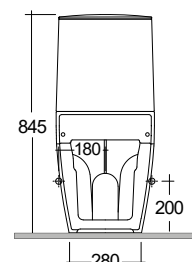

Položka č.

Euro

27WCB0243	403,00
27WCB0253	645,00
27WCB0202	645,00
27WCB0239	645,00

● Lesklá Bílá	27WCS43	145,00
● Lesklá Bílá	27WCT43	213,00
○ Matná Bílá	27WCS53	193,00
○ Matná Bílá	27WCT53	368,00
● Matt Light Dove	27WCS02	193,00
● Matt Light Dove	27WCT02	368,00
● Matná Černá	27WCS39	193,00
● Matná Černá	27WCT39	368,00