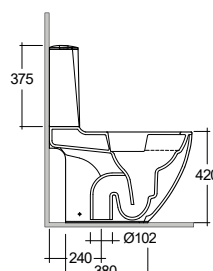

KLUDI-RESA D

Stojící WC

Rozměry (cm): Š: 37V: 42 H: 64
Čistá hmotnost: 34 kg
Materiál: Keramika
s technologií spirálového splachování
Univerzální tvarovaný odtok
Kapacita splachování 3/6l
Podomítkové splachování
Skryté upevnění Fischer
EN 997 - CL1 - 6A
WC sedátko a nádržka nejsou součástí
dodávky

doporučené příslušenství:

KLUDI-RESA D
WC sedátko Wrap Over

KLUDI-RESA D
WC sedátko Slim

KLUDI-RESA D
Nádržka

● Lesklá Bílá

24WCB0543

515,00

● Lesklá Bílá

24WCS43

136,00

● Lesklá Bílá

24WCS43S

136,00

● Lesklá Bílá

24WCT43

222,00