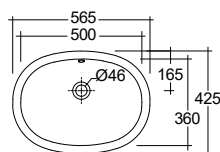

KLUDI-RESA

Výrobek

Popis výrobku

Povrchová úprava

Položka č.

Euro

KLUDI-RESA
Vestavné umyvadlo

Pod desku, bez otvoru pro vodovodní kohoutek
Oválné
Rozměry (cm): Š: 40 V: 18 H: 26
Čistá hmotnost: 4,8 kg
Materiál: Keramika
Typ montáže: vložit s přepadovým potrubím bez vypouštěcího ventilu

● Lesklá Bílá

59W0143

204,00

KLUDI-RESA
Vestavné umyvadlo

Pod desku, bez otvoru pro vodovodní kohoutek
Oválné
Rozměry (cm): Š: 44 V: 19,5 H: 35
Čistá hmotnost: 7 kg
Materiál: Keramika
Typ montáže: vložit s přepadovým potrubím

● Lesklá Bílá

59W0243

230,00

KLUDI-RESA
Vestavné umyvadlo

Pod desku, bez otvoru pro vodovodní kohoutek
Oválné
Rozměry (cm): Š: 50 V: 36 H: 17
Čistá hmotnost: 6,8 kg
Materiál: Keramika
Typ montáže: vložit s přepadovým potrubím bez vypouštěcího ventilu

● Lesklá Bílá

59W0343

281,00