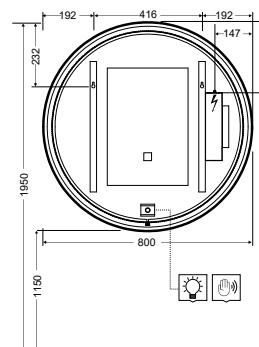

Výrobek	Popis výrobku	Povrchová úprava	Položka č.	Euro
	KLUDI-LUMA Zrcadlo Rozměry (cm): Š: 60 V: 60 H: 3 Kulatý nástěnný závěs LED světlo Ochrana proti zamlžování Chladné světlo 6000 K - 980 lumenů Vhodné pro všechny koupelňové série Zapínání/vypínání světla pomocí spínače na zrcadle Předpisy EU: Označení CE		17SP0100	255,00
	KLUDI-LUMA Zrcadlo Rozměry (cm): Š: 80 V: 80 H: 3 Kulatý nástěnný závěs LED světlo Ochrana proti zamlžování Chladné světlo 6000 K - 1350 lumenů Vhodné pro všechny koupelňové série Zapínání/vypínání světla pomocí spínače na zrcadle Předpisy EU: Označení CE		17SP0200	306,00
	KLUDI-LUMA Zrcadlo Rozměry (cm): Š: 100 V: 100 H: 3 Kulatý nástěnný závěs LED světlo Ochrana proti zamlžování Chladné světlo 6000 K - 1700 lumenů Vhodné pro všechny koupelňové série Zapínání/vypínání světla pomocí spínače na zrcadle Předpisy EU: Označení CE		17SP0300	357,00