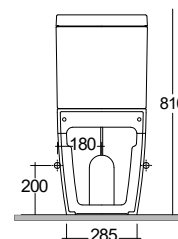

KLUDI-RESA R

Stojící WC

Rozměry (cm): Š: 36 V: 42 H: 62
Čistá hmotnost: 33 kg
Materiál: Keramika
WC sedátko a nádržka nejsou součástí
dodávky
s technologií spirálového splachování
Univerzální tvarovaný odtok
Kapacita splachování 3/6l
Podomítkové splachování
Skryté upevnění Fischer
EN 997 - CL1 - 6A

doporučené příslušenství:

KLUDI-RESA R
WC sedátko

KLUDI-RESA R
Nádržka

● Lesklá Bílá

23WCB0543

308,00

● Lesklá Bílá

23WCS43

119,50

● Lesklá Bílá

23WCT43

193,00