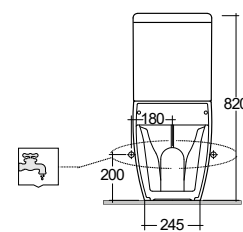

127,50

● Lesklá Bílá

28WCT43

213,00

KLUDI-RESA C

Stojící WC

Rozměry (cm): Š: 34,5 V: 42 H: 62

Čistá hmotnost: 32 kg