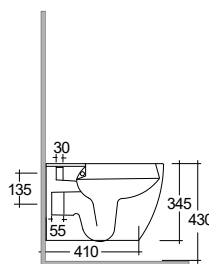

KLUDI-RESA C

Výrobek

Popis výrobku

Povrchová úprava

Položka č.

Euro

KLUDI-RESA C Závěsné WC

Rozměry (cm): Š: 34 V: 34,5 H: 52,5
Čistá hmotnost: 25 kg
Materiál: Keramika
s technologií spirálového splachování
Odtok ve tvaru P
Kapacita splachování 3/6l
Podomítkové splachování
Skryté upevnění Fischer
EN 997 - CL1 - 6A
WC sedátko není součástí dodávky
Odpovídající předstěnové instalační prvky
viz řada KLUDI-UNIFIX.

doporučené příslušenství:

KLUDI-RESA C
WC sedátko

● Lesklá Bílá

28WCW0243

471,00

KLUDI-RESA C WC sedátko

Slim
Soft-Close zavírání s funkcí rychlého
sejmutí
Materiál: UF - Urea-formaldehyd

● Lesklá Bílá

28WCS43

127,50

KLUDI-RESA C Nádržka

Spodní připojení
Čistá hmotnost: 29 kg

● Lesklá Bílá

28WCT43

213,00