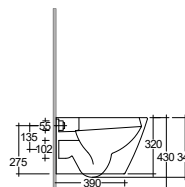

KLUDI-RESA R

Závěsné WC set

Rozměry (cm): Š: 36 V: 34 H: 52

Čistá hmotnost: 27 kg

Materiál: Keramika

s toaletním prkýnkem soft-close (slim verze)

vyrobeným z UF - Urea-formaldehyd

s funkcí rychlého sejmutí

Odtok ve tvaru P

Kapacita splachování 3/6l

Podomítkové splachování

Skryté upevnění Fischer

EN 997 - CL1 - 6A

Odpovídající předstěnové instalační prvky

viz řada KLUDI-UNIFIX.

- Lesklá Bílá
- Matná Černá

23WCSET43 520,00

23WCSET39 835,00