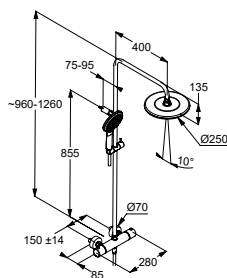

KLUDI-FRESHLINE

Thermostat Dual Shower System DN 15

Nástěnná montáž
s otočným a výškově nastavitelným
ramenem

Jezdec nastavitelný horizontálně a
vertikálně

ovladač teploty s bezpečnostní zarážkou
na 40 °C

s volitelným teplotním limitem zastavte na
43 °C

s keramickým přepínacím otočným ventilem
90°/90°

Otočením ventilu dozadu: dolní sprchový
vývod G 1/2

K ruční sprše

Otočením ventilu dopředu: horní sprchový
vývod

K hlavové talířové sprše

Zabezpečeno proti zpětnému nasátí vody
KLUDI-SUPARAFLEX SILVER hadice

6107205-00

s hlavovou sprchou KLUDI-FRESHLINE
6751105-00

Průtok 8l/min

s ruční sprchou KLUDI FRESHLINE RL 3S
6790005-00

Průtok 8l/min

s funkcí odtoku zbytkové vody

s upevňovacím materiálem

● Chrom

6709205-00WR9

1100,00