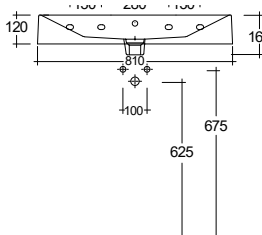

Výrobek

Popis výrobku

Povrchová úprava

Položka č.

Euro

KLUDI-RESA S
Umyvadlo na desku
Obdélníkové
Rozměry (cm): Š: 60 V: 14 H: 40
Čistá hmotnost: 14,5 kg
Materiál: Keramika
Typ montáže: upevnění
Vhodné na nábytek
EN 14688 - CL20
bez přepadu
s vypouštěcím ventilem a keramickou
zátkou

- Lesklá Bílá
- Matná Bílá
- Matt Light Dove
- Matná Černá

58CW4043	420,00
58CW4053	630,00
58CW4002	630,00
58CW4039	630,00

KLUDI-RESA
Umyvadlo
Nástěnné zavěšení, díra na kohoutek
Obdélníkové
Rozměry (cm): Š: 61 V: 12 H: 50
Čistá hmotnost: 21,5 kg
Materiál: Keramika
Typ montáže: Závěs na zeď
Vhodné na nábytek
EN 14688 - CL20
s přepadovým potrubím
s vypouštěcím ventilem a keramickou
zátkou

- Lesklá Bílá
- Matná Bílá
- Matt Light Dove
- Matná Černá

59WW6143	368,00
59WW6153	575,00
59WW6102	575,00
59WW6139	575,00

KLUDI-RESA
Umyvadlo
Nástěnné zavěšení, díra na kohoutek
Obdélníkové
Rozměry (cm): Š: 81 V: 12 H: 50
Čistá hmotnost: 30 kg
Materiál: Keramika
Typ montáže: Závěs na zeď
Vhodné na nábytek
EN 14688 - CL20
s přepadovým potrubím
s vypouštěcím ventilem a keramickou
zátkou

- Lesklá Bílá
- Matná Bílá
- Matt Light Dove
- Matná Černá

59WW8143	445,00
59WW8153	620,00
59WW8102	620,00
59WW8139	620,00