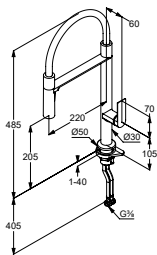

KLUDI-QORD

Výrobek

Dřez

Popis výrobku

KLUDI-QORD

Dřezová jednopáková baterie DN 15

Uzavřená páka
Montáž na 1 otvor
Otočný výtok (360°)
Flexibilní výtok lze vysadit z držáku a natáhnout, kam je potřeba
Zabezpečeno proti zpětnému nasátí vody
Keramická kartuše s možností omezení maximální teploty vody
Průtok 8l/min
Boční ovládání
Flexibilní tlakové hadice G 3/8 DVGW
schváleno
Přichycení se vzpěrou

Povrchová úprava

- Chrom
- Matná Hluboká Černá
- Stainless Brushed Nickel

Položka č.

568590575
568596675
56859N575

Euro

314,00
376,00
424,00