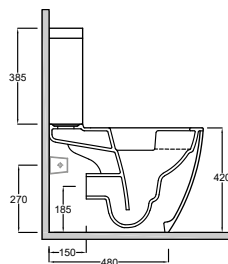

Položka č.

Euro

27WCB0143	471,00
27WCB0153	745,00
27WCB0102	745,00
27WCB0139	745,00

● Lesklá Bílá	27WCS43	145,00
● Lesklá Bílá	27WCT43	213,00
○ Matná Bílá	27WCS53	193,00
○ Matná Bílá	27WCT53	368,00
● Matt Light Dove	27WCS02	193,00
● Matt Light Dove	27WCT02	368,00
● Matná Černá	27WCS39	193,00
● Matná Černá	27WCT39	368,00