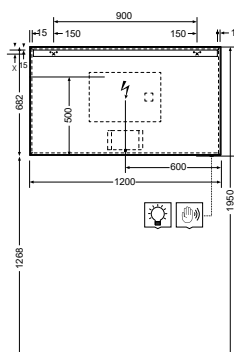

Výrobek

Popis výrobku

Povrchová úprava

Položka č.

Euro

KLUDI-LUMA

Zrcadlo

Rozměry (cm): Š: 100 V: 68 H: 3

Čtvercový závěs na zeď

LED světlo

Ochrana proti zamlžování

Chladné světlo 6000 K - 700 lumenů

Vhodné pro všechny koupelnové série

Zapínání/vypínání světla pomocí spínače na zrcadle

Předpisy EU: Označení CE

17SP0700

332,00

KLUDI-LUMA

Zrcadlo

Rozměry (cm): Š: 120 V: 68 H: 3

Čtvercový závěs na zeď

LED světlo

Ochrana proti zamlžování

Chladné světlo 6000 K - 900 lumenů

Vhodné pro všechny koupelnové série

Zapínání/vypínání světla pomocí spínače na zrcadle

Předpisy EU: Označení CE

17SP0800

357,00