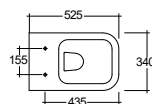

KLUDI-RESA C

Závěsné WC set

Rozměry (cm): Š: 34 V: 34,5 H: 52,5
Čistá hmotnost: 28 kg

Materiál: Keramika
s technologií spirálového splachování
s toaletním prkýnkem soft-close (slim verze)
vyrobeným z UF - Urea-formaldehyd
s funkcí rychlého sejmutí
Odtok ve tvaru P
Kapacita splachování 3/6l
Podomítkové splachování
Skruté upevnění Fischer
EN 997 - CL1 - 6A
Odpovídající předstěnové instalační prvky
viz řada KLUDI-UNIFIX.

● Lesklá Bílá

28WCSET43

595,00