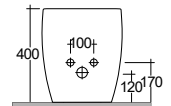

	<p>KLUDI-RESA C Závěsný bidet Rozměry (cm): Š: 34 V: 34 H: 52,5 Čistá hmotnost: 22 kg Materiál: Keramika Skrytá přípojka vody Uzavřená forma Skryté upevnění Fischer EN 14528 - CL20 Odpovídající předstěnové instalační prvky viz řada KLUDI-UNIFIX.</p>	● Lesklá Bílá	28BIW0143	419,00
--	---	---------------	------------------	--------