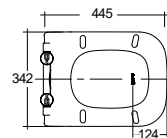

KLUDI-RESA C

Závěsné WC set

Rozměry (cm): Š: 34 V: 34,5 H: 52,5
Čistá hmotnost: 28 kg

Materiál: Keramika
s technologií spirálového splachování
s toaletním prkýnkem soft-close (slim verze)
vyrobeným z UF - Urea-formaldehyd
s funkcí rychlého sejmutí
Odtok ve tvaru P
Kapacita splachování 3/6l
Podomítkové splachování
Skruté upevnění Fischer
EN 997 - CL1 - 6A
Odpovídající předstěnové instalační prvky
viz řada KLUDI-UNIFIX.

● Lesklá Bílá

28WCSET43

595,00