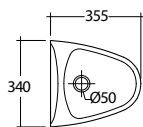

KLUDI-IVO

Pisoár
Rozměry (cm): Š: 34 V: 57,5 H: 35,5
Materiál: Keramika
Skrytý horizontální vývod
Průměr vývodu: 50 mm
Skrytý přívod
Skryté upevnění Fischer
Množství splachovací vody 3L
Typ splachování: umýt dolů
EN 13407 – CL 1 – I – 3 C
EN 13407
Připravené pro senzorové splachování

● Lesklá Bílá

29UB0243

500,00