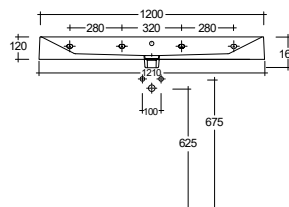

KLUDI-RESA

Umyvadlo

Nástěnné zavěšení, díra na kohoutek
Obdélníkové

Rozměry (cm): Š: 121 V: 12 H: 50

Čistá hmotnost: 37 kg

Materiál: Keramika

Typ montáže: Závěs na zeď

Vhodné na nábytek

EN 14688 - CL20

s přepadovým potrubím
s vypouštěcím ventilem a keramickou
zátkou

- Lesklá Bílá
- Matná Bílá
- Matt Light Dove
- Matná Černá

59WW12143	1.030,00
59WW12153	1.260,00
59WW12102	1.260,00
59WW12139	1.260,00