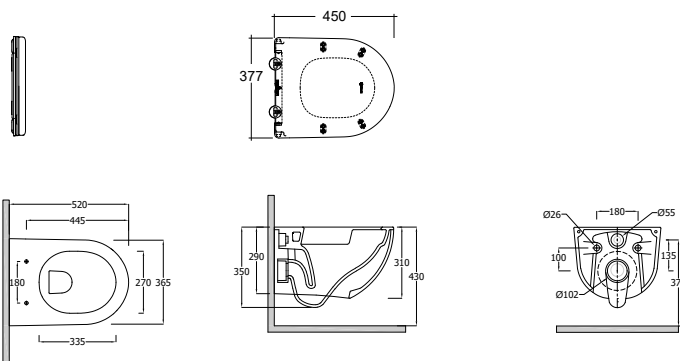

Výrobek

Popis výrobku

Povrchová úprava

Položka č.

Euro

KLUDI-RESA D

Stojící WC

Rozměry (cm): Š: 37V: 42 H: 52

Čistá hmotnost: 26 kg

Materiál: Keramika

s technologií spirálového splachování

Univerzální tvarovaný odtok

Kapacita splachování 3/6l

Podomítkové splachování

Skryté upevnění Fischer

EN 997 - CL1 - 6A

WC sedátko není součástí dodávky

doporučené příslušenství:

KLUDI-RESA D

WC sedátko Wrap Over

KLUDI-RESA D

WC sedátko Slim

● Lesklá Bílá

24WCB0443

411,00

● Lesklá Bílá

24WCS43

136,00

● Lesklá Bílá

24WCS43S

136,00

KLUDI-RESA D

Závěsné WC set

Rozměry (cm): Š: 36,5 V: 31 H: 52

Čistá hmotnost: 28 kg

Materiál: Keramika

s technologií spirálového splachování

s toaletním prkýnkem wrap-over vyrobeným

z UF - Urea-formaldehyd

s funkcí rychlého sejmutí

Odtok ve tvaru P

Kapacita splachování 3/6l

Podomítkové splachování

Skryté upevnění Fischer

EN 997 - CL1 - 6A

Odpovídající předstěnové instalační prvky viz řada KLUDI-UNIFIX.

● Lesklá Bílá

24WCSET43

545,00