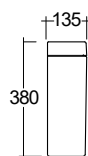

KLUDI-RESA R Nádržka

Spodní připojení

- Lesklá Bílá

23WCT43 193,00