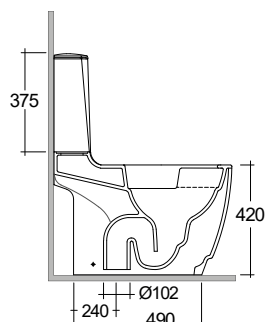

Výrobek

Popis výrobku

KLUDI-RESA S

Stojící WC

Rozměry (cm): Š: 34,5 V: 42 H: 62

Čistá hmotnost: 37 kg

Materiál: Keramika
s technologií spirálového splachování
Univerzální tvarovaný odtok

Kapacita splachování 3/6l