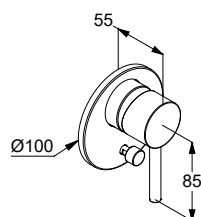

KLUDI-BOZZ

Podomítková vanová a sprchová jednopáková baterie

Vrchní díl
Uzavřená páka
automatický přepínač: sprcha/vana pro podomítkové vanové a sprchové těleso DN 15

doporučené příslušenství:

Podomítkové vanové a sprchové těleso DN 15
Spodní díl

- Chrom
- Matná Černá
- Brushed Gold
- Stainless Brushed Nickel

387160576	147,00
387163976	182,00
38716N076	200,00
38716N576	200,00

38636	130,50