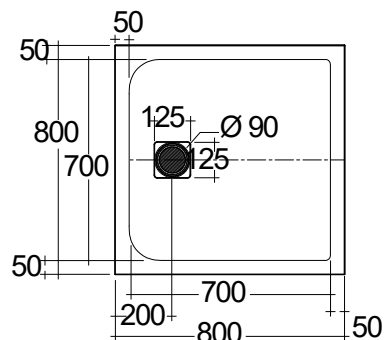

Výrobek	Popis výrobku	Povrchová úprava	Položka č.	Euro
	KLUDI-TERRA Sprchová vanička Rozměry (cm): Š: 80 V: 100 H: 3 Čistá hmotnost: 29 kg Obdélníková sprchová vanička z KLUDI Solid Vyrobeno podle DIN EN 14527 Polymer-minerální lité jádro s barevnou vrstvou gelcoat ve struktuře přírodního kamene Protiskluzový povrch podle DIN EN 51097/třída C Odtok uprostřed vpředu Ø: 9 cm Provedení bez okrajového lemu Vhodné pro instalaci a instalaci v podlahových plochách Včetně krytu odtoku v příslušné barvě výrobku EN 14527 - CL 1	☐ Matná Bílá ☐ Matt Light Dove ☒ Matná Černá	08DW0853 08DW0802 08DW0839	665,00 665,00 665,00
	doporučené příslušenství: KLUDI-TERRA Vaničkový sifon	☒ Neutrální	2109000-00	60,00
	KLUDI-TERRA Vaničkový sifon	☒ Neutrální	2109039-00	60,00
	KLUDI-TERRA Sprchová vanička Rozměry (cm): Š: 80 V: 3 H: 80 Čistá hmotnost: 23,5 kg Obdélníková sprchová vanička z KLUDI Solid Vyrobeno podle DIN EN 14527 Polymer-minerální lité jádro s barevnou vrstvou gelcoat ve struktuře přírodního kamene Protiskluzový povrch podle DIN EN 51097/třída C Odtok uprostřed vpředu Ø: 9 cm Provedení bez okrajového lemu Vhodné pro instalaci a instalaci v podlahových plochách Včetně krytu odtoku v příslušné barvě výrobku EN 14527 - CL 1	☐ Matná Bílá ☐ Matt Light Dove ☒ Matná Černá	08DW0953 08DW0902 08DW0939	610,00 610,00 610,00
	doporučené příslušenství: KLUDI-TERRA Vaničkový sifon	☒ Neutrální	2109000-00	60,00
	KLUDI-TERRA Vaničkový sifon	☒ Neutrální	2109039-00	60,00