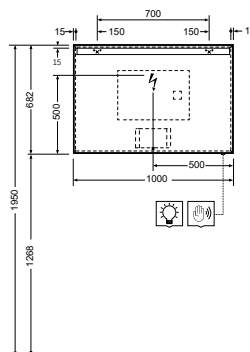

KLUDI-LUMA

Zrcadlo

Rozměry (cm): Š: 120 V: 68 H: 3

Čtvercový závěs na zeď

LED světlo

Ochrana proti zamlžování

Chladné světlo 6000 K - 900 lumenů

Vhodné pro všechny koupelnové série

Zapínání/vypínání světla pomocí spínače na zrcadle

Předpisy EU: Označení CE

17SP0800

357,00