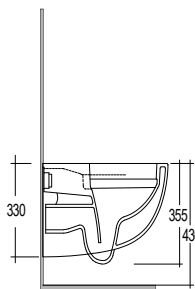

Výrobek	Popis výrobku	Povrchová úprava	Položka č.	Euro
WC	KLUDI-CLEANTRONIC Nástěnné sprchové WC Spirálové splachování Rozměry (cm): Š: 38 V: 35,5 H: 62,5 Čistá hmotnost: 28 kg Materiál: Keramika Bezokrajové WC pro montáž na stěnu s instalačním systémem Fischer s technologií spirálového splachování Odtok ve tvaru P s povrchem KLUDI-ProTek pro 99,9% ochranu proti bakteriím Integrované ovládání Kapacita splachování 3/6l Podomítkové splachování Detekce uživatele radarem Noční světlo v 5 barvách Ploché a praktické dálkové ovládání Samostatná dámská sprška Oscilační pohyb Nastavitelná teplota vody pro spršku Ohřev a sušení lze zapnout Výsuvná tryska ohřevu a sušení Teplota vzduchu v 5 stupních Síla proudění vzduchu ve 2 úrovních Lze naprogramovat 2 uživatele Funkce pro děti nastavitelná Zadní sprcha Teplota vody nastavitelná ve třech úrovních (33°C, 36°C, 39°C) Možné hygienické splachování Automatická čistící tryska Hybridní teplovodní systém s průtokovým ohřivačem vody a zásobníkem teplé vody 5 Různých nastavení polohy trysky Automatické předčištění a následné čištění sprchové trysky čistou vodou Odvápňovací program Skrytý přívod vody a elektřiny EN 997 - CL1 - 6A Předpisy EU: Označení CE Vyhovuje DVGW Rozsah dodávky: Závěsné WC UF - Urea-formaldehyd Soft-Close WC sedátko s funkcí rychlého sejmutí Inteligentní bidetová jednotka s dálkovým ovládáním	● Lesklá Bílá	16WCW0143	2.140,00