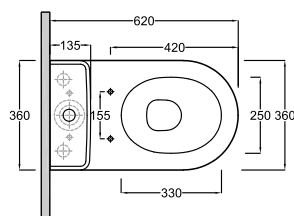

KLUDI-RESA R

Výrobek

Popis výrobku

Povrchová úprava

Položka č.

Euro

WC

KLUDI-RESA R

Stojící WC

Rozměry (cm): Š: 36 V: 42 H: 66
Čistá hmotnost: 33 kg
Materiál: Keramika
s technologií spirálového splachování
Odtok ve tvaru S
Kapacita splachování 3/6l
Podomítkové splachování
Skryté upevnění Fischer
EN 997 - CL1 - 6A
WC sedátko a nádržka nejsou součástí
dodávky

doporučené příslušenství:

KLUDI-RESA R
WC sedátko

KLUDI-RESA R
Nádržka

● Lesklá Bílá

23WCB0643

308,00

● Lesklá Bílá

23WCS43

119,50

● Lesklá Bílá

23WCT43

193,00

KLUDI-RESA R

Stojící WC

Rozměry (cm): Š: 36 V: 42 H: 62
Čistá hmotnost: 33 kg
Materiál: Keramika
WC sedátko a nádržka nejsou součástí
dodávky
s technologií spirálového splachování
Univerzální tvarovaný odtok
Kapacita splachování 3/6l
Podomítkové splachování
Skryté upevnění Fischer
EN 997 - CL1 - 6A

doporučené příslušenství:

KLUDI-RESA R
WC sedátko

KLUDI-RESA R
Nádržka

● Lesklá Bílá

23WCB0543

308,00

● Lesklá Bílá

23WCS43

119,50

● Lesklá Bílá

23WCT43

193,00