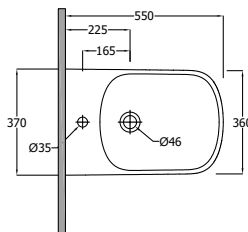

KLUDI-RESA S

Stojící bidet

Rozměry (cm): Š: 37 V: 42 H: 55
Čistá hmotnost: 23 kg
Materiál: Keramika
Skryté upevnění
Podomítkové splachování
Skryté upevnění Fischer
EN 14528 - CL20

- Lesklá Bílá
- Matná Bílá
- Matt Light Dove
- Matná Černá

27BIB0143	411,00
27BIB0153	580,00
27BIB0102	580,00
27BIB0139	580,00