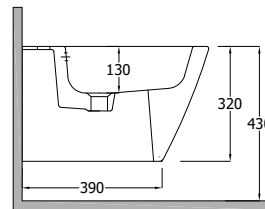

Bidet	KLUDI-RESA R Závěsný bidet Rozměry (cm): Š: 36 V: 32 H: 52 Čistá hmotnost: 20,9 kg Materiál: Keramika Skrytá přípojka vody Uzavřená forma Skryté upevnění Fischer EN 14528 - CL20 Odpovídající předstěnové instalační prvky viz řada KLUDI-UNIFIX.	● Lesklá Bílá ● Matná Černá	23BIW0143	359,00
			23BIW0139	580,00