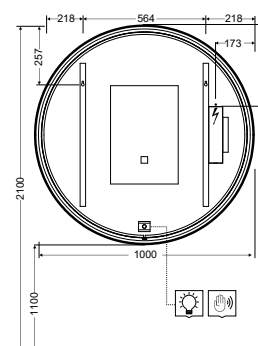

Výrobek	Popis výrobku	Povrchová úprava	Položka č.	Euro
	KLUDI-LUMA Zrcadlo Rozměry (cm): Š: 60 V: 60 H: 3 Kulatý nástěnný závěs LED světlo Ochrana proti zamlžování Chladné světlo 6000 K - 980 lumenů Vhodné pro všechny koupelňové série Zapínání/vypínání světla pomocí spínače na zrcadle Předpisy EU: Označení CE		17SP0100	255,00
	KLUDI-LUMA Zrcadlo Rozměry (cm): Š: 80 V: 80 H: 3 Kulatý nástěnný závěs LED světlo Ochrana proti zamlžování Chladné světlo 6000 K - 1350 lumenů Vhodné pro všechny koupelňové série Zapínání/vypínání světla pomocí spínače na zrcadle Předpisy EU: Označení CE		17SP0200	306,00
	KLUDI-LUMA Zrcadlo Rozměry (cm): Š: 100 V: 100 H: 3 Kulatý nástěnný závěs LED světlo Ochrana proti zamlžování Chladné světlo 6000 K - 1700 lumenů Vhodné pro všechny koupelňové série Zapínání/vypínání světla pomocí spínače na zrcadle Předpisy EU: Označení CE		17SP0300	357,00