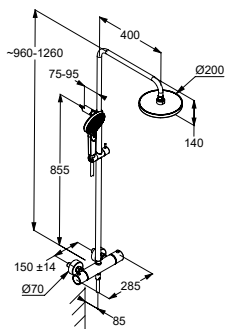

Sprchové systémy

KLUDI-DIVE X

Thermostat Dual Shower System DN 15

Nástěnná montáž
s otočným a výškově nastavitelným
ramenem
Jezdec nastavitelný horizontálně a
vertikálně
ovladač teploty s bezpečnostní zarážkou
na 40 °C
s keramickým přepínacím otočným ventilem
90°/90°
Otočením ventilu dozadu: dolní sprchový
vývod G 1/2
K ruční sprše
Otočením ventilu dopředu: horní sprchový
vývod
K hlavové talířové sprše
Zabezpečeno proti zpětnému nasátí vody
Sprchová hadice G 1/2 x G 1/2 x 1600 mm
Obalená umělou hmotou
s kónickými matkami
Ruční sprcha DIVE X 3S
se 3 typy trysek: Body/Hair/Skin
s přepínáním tlačítkem
s rychlým čištěním vápenatých usazenin
hlavová sprcha DN 15
Ø 200 mm
s jedním typem proudu
s rychlým čištěním vápenatých usazenin
Přípojovací závit G 1/2
s kulovým kloubem
sítko na zachycení nečistot