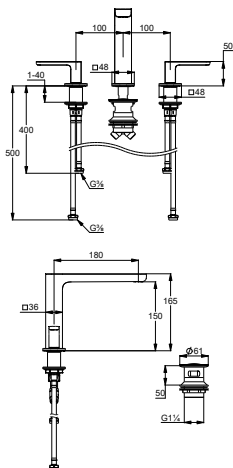

KLUDI-RENON

Výrobek

Popis výrobku

Povrchová úprava

Položka č.

Euro

KLUDI-RENON
Umyvadlová baterie DN 15
 Uzavřená páka
 3 Otvorová montáž
 PCA perlátor M 18,5
 Keramický vršek 90°
 Průtok 4,5 l/min, při 3 bar
 Pevný výtok
 Rychlontážní systém
 PUSH-OPEN uzavírací ventil G 1 1/4