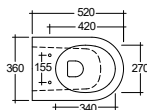

KLUDI-RESA R

Závěsné WC set

Rozměry (cm): Š: 36 V: 34 H: 52

Čistá hmotnost: 27 kg

Materiál: Keramika

s toaletním prkýnkem soft-close (slim verze)

vyrobeným z UF - Urea-formaldehyd

s funkcí rychlého sejmutí

Odtok ve tvaru P

Kapacita splachování 3/6l

Podomítkové splachování

Skryté upevnění Fischer

EN 997 - CL1 - 6A

Odpovídající předstěnové instalační prvky

viz řada KLUDI-UNIFIX.

- Lesklá Bílá
- Matná Černá

23WCSET43 520,00

23WCSET39 835,00