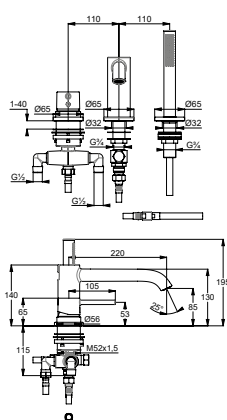

KLUDI-BOZZ

Vanová a sprchová jednopáková baterie DN 15

Stojánková montáž
Tříotvorová montáž
Uzavřená páka
Průtok vana 24 l/min při tlaku 3 bar
Vyložení 220 mm
Průtok sprcha 13 l/min při tlaku 3 bar
S-pointer perlátor M 24 x 1

Keramická kartuše s možností omezení maximální teploty vody
G 1/2 x G 1/2 x 600 mm
automatický přepínač: sprcha/vana
Prodloužitelná hadice M15 x 1500mm
Vytahovací ruční sprcha
Připojovací hadice
Zabezpečeno proti zpětnému nasátí vody bez tlakových hadic Položka č. 7544605-00

doporučené příslušenství:

Montážní deska
Spodní část do obezdívky pro 3-otvorové baterie
KLUDI-ROTEXA
Montážní blok do obezdívky pro vanové baterie

- Chrom

384480576	870,00

7614946-00	308,00

- Chrom

7881205-00	1.210,00