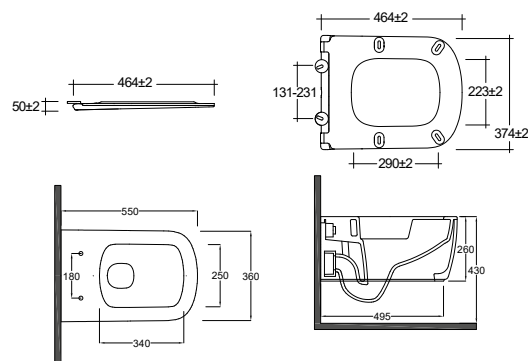

KLUDI-RESA S

Závěsné WC set

Rozměry (cm): Š: 36 V: 26 H: 55
Čistá hmotnost: 28 kg
Materiál: Keramika
s technologií spirálového splachování
s toaletním prkýnkem soft-close (slim verze)
vyrobeným z UF - Urea-formaldehyd
s funkcí rychlého sejmutí
Odtok ve tvaru P
Kapacita splachování 3/6l
Podomítkové splachování
Skryté upevnění Fischer
EN 997 - CL1 - 6A
Odpovídající předstěnové instalační prvky
viz řada KLUDI-UNIFIX.

- Lesklá Bílá
- Matná Bílá
- Matt Light Dove
- Matná Černá

27WCSET43	615,00
27WCSET53	860,00
27WCSET02	860,00
27WCSET39	860,00