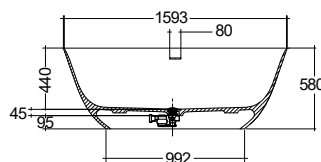

VANA

Výrobek

Popis výrobku

Povrchová úprava

Položka č.

Euro

KLUDI-RESA S

KLUDI-RESA S

Vana

Rozměry (cm): Š: 170 V: 60 H: 80

Čistá hmotnost: 114,5 kg

Typ instalace: Volně stojící

Soft Edge odtok (včetně)

KLUDISOLID:

Hygienický a bakteriostatický

Neklouzavý

Odolný vůči světlu

Odolný vůči chemickým produktům

Tepelně odolný do 140 °C

Možnost opravy

Příjemný na dotek

EN 14516 - CL 1

- Matná Bílá
- Matt Light Dove
- Matná Černá

53BF0153

5.050,00

53BF0202

6.580,00

53BF0339

6.580,00

KLUDI-RESA O

KLUDI-RESA O

Vana

Rozměry (cm): Š: 160 V: 58 H: 70

Čistá hmotnost: 81,5 kg

Typ instalace: Volně stojící

Soft Edge odtok (včetně)

KLUDISOLID:

Hygienický a bakteriostatický

Neklouzavý

Odolný vůči světlu

Odolný vůči chemickým produktům

Tepelně odolný do 140 °C

Možnost opravy

Příjemný na dotek

EN 14516 - CL 1

- Matná Bílá

51BF0353

3.210,00