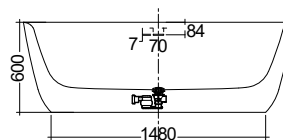

KLUDI-ELIN

Vana

● Lesklá Bílá

52BF0243

2.510,00

Kruhové
Rozměry (cm): Š: 180 V: 60 H: 80
Čistá hmotnost: 39 kg
Typ instalace: Volně stojící
Včetně odtoku a kovových nožiček
Materiál: Akryl
Nárazuvzdorný
Odolný vůči světlu
Odolný vůči chemickým produktům
Tepelně odolný do 100 °C
Snadné čištění a údržba
EN 14516 - CL 1