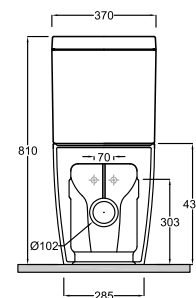

KLUDI-RESA R

Výrobek

Popis výrobku

Povrchová úprava

Položka č.

Euro

WC

KLUDI-RESA R

Stojící WC

Rozměry (cm): Š: 36 V: 42 H: 66
Čistá hmotnost: 33 kg
Materiál: Keramika
s technologií spirálového splachování
Odtok ve tvaru S
Kapacita splachování 3/6l
Podomítkové splachování
Skryté upevnění Fischer
EN 997 - CL1 - 6A
WC sedátko a nádržka nejsou součástí
dodávky

doporučené příslušenství:

KLUDI-RESA R
WC sedátko

KLUDI-RESA R
Nádržka

● Lesklá Bílá

23WCB0643

308,00

● Lesklá Bílá

23WCS43

119,50

● Lesklá Bílá

23WCT43

193,00

KLUDI-RESA R

Stojící WC

Rozměry (cm): Š: 36 V: 42 H: 62
Čistá hmotnost: 33 kg
Materiál: Keramika
WC sedátko a nádržka nejsou součástí
dodávky
s technologií spirálového splachování
Univerzální tvarovaný odtok
Kapacita splachování 3/6l
Podomítkové splachování
Skryté upevnění Fischer
EN 997 - CL1 - 6A

doporučené příslušenství:

KLUDI-RESA R
WC sedátko

KLUDI-RESA R
Nádržka

● Lesklá Bílá

23WCB0543

308,00

● Lesklá Bílá

23WCS43

119,50

● Lesklá Bílá

23WCT43

193,00