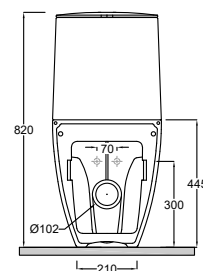

Výrobek

Popis výrobku

Povrchová úprava

Položka č.

Euro

KLUDI-RESA D

Stojící WC

Rozměry (cm): Š: 37V: 42 H: 52