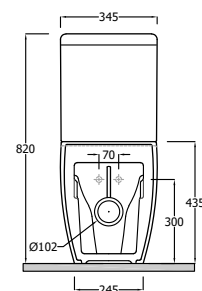

KLUDI-RESA C

Výrobek

Popis výrobku

Povrchová úprava

Položka č.

Euro

WC

KLUDI-RESA C

Stojící WC

Rozměry (cm): Š: 34,5 V: 42 H: 66

Čistá hmotnost: 32 kg

Materiál: Keramika

s technologií spirálového splachování

Odtok ve tvaru S

Kapacita splachování 3/6l

Podomítkové splachování

Skryté upevnění Fischer

EN 997 - CL1 - 6A

WC sedátko a nádržka nejsou součástí

dodávky

doporučené příslušenství:

KLUDI-RESA C

WC sedátko

KLUDI-RESA C

Nádržka

Velur Chrom

28WCB0643

411,00

● Lesklá Bílá

28WCS43

127,50

● Lesklá Bílá

28WCT43

213,00

KLUDI-RESA C

Stojící WC

Rozměry (cm): Š: 34,5 V: 42 H: 62

Čistá hmotnost: 32 kg

Materiál: Keramika

s technologií spirálového splachování

Univerzální tvarovaný odtok

Kapacita splachování 3/6l

Podomítkové splachování

Skryté upevnění Fischer

EN 997 - CL1 - 6A

WC sedátko a nádržka nejsou součástí

dodávky

doporučené příslušenství:

KLUDI-RESA C

WC sedátko

KLUDI-RESA C

Nádržka

● Lesklá Bílá

28WCB0543

471,00

● Lesklá Bílá

28WCS43

127,50

● Lesklá Bílá

28WCT43

213,00