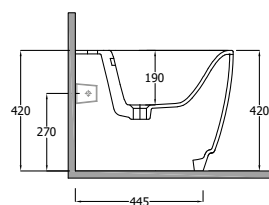

KLUDI-RESA S

Stojící bidet

Rozměry (cm): Š: 37 V: 42 H: 55
Čistá hmotnost: 23 kg
Materiál: Keramika
Skryté upevnění
Podomítkové splachování
Skryté upevnění Fischer
EN 14528 - CL20

- Lesklá Bílá
- Matná Bílá
- Matt Light Dove
- Matná Černá

27BIB0143	411,00
27BIB0153	580,00
27BIB0102	580,00
27BIB0139	580,00