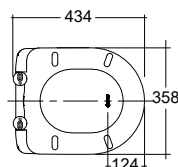

KLUDI-RESA R WC sedátko

Slim
Soft-Close zavírání s funkcí rychlého
sejmutí
Materiál: UF - Urea-formaldehyd

- Lesklá Bílá
- Matná Černá

23WCS43 119,50
23WCS39 170,00