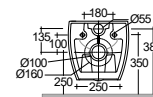

KLUDI-RESA C

Závěsné WC set

Rozměry (cm): Š: 34 V: 34,5 H: 52,5
Čistá hmotnost: 28 kg

Materiál: Keramika
s technologií spirálového splachování
s toaletním prkýnkem soft-close (slim verze)
vyrobeným z UF - Urea-formaldehyd
s funkcí rychlého sejmutí
Odtok ve tvaru P
Kapacita splachování 3/6l
Podomítkové splachování
Skruté upevnění Fischer
EN 997 - CL1 - 6A
Odpovídající předstěnové instalační prvky
viz řada KLUDI-UNIFIX.

● Lesklá Bílá

28WCSET43

595,00