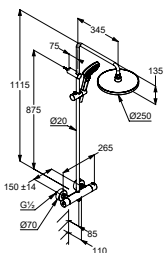

KLUDI-DIVE X

Výrobek

Popis výrobku

Povrchová úprava

Položka č.

Euro

Sprchové systémy

KLUDI-DIVE X

Thermostat Dual Shower System DN 15

Nástěnná montáž
s otočným a výškově nastavitelným
ramenem
Jezdec nastavitelný horizontálně a
vertikálně
ovladač teploty s bezpečnostní zarážkou
na 40 °C
s keramickým přepínacím otočným ventilem
90°/90°
Otočením ventilu dozadu: dolní sprchový
vývod G 1/2
K ruční sprše
Otočením ventilu dopředu: horní sprchový
vývod
K hlavové talířové sprše
Zabezpečeno proti zpětnému nasátí vody
Sprchová hadice G 1/2 x G 1/2 x 1600 mm
Obalená umělou hmotou
s kónickými matkami
Ruční sprcha DIVE X 3S
se 3 typy trysek: Body/Hair/Skin
s přepínáním tlačítkem
s rychlým čištěním vápenatých usazenin
hlavová sprcha DN 15
Ø 200 mm
s jedním typem proudu
s rychlým čištěním vápenatých usazenin
Přípojovací závit G 1/2
s kulovým kloubem
sítko na zachycení nečistot

6907905-00 695,00
6907939-00 1.080,00

KLUDI-DIVE X

Thermostat Dual Shower System DN 15

Nástěnná montáž
Jezdec nastavitelný horizontálně a
vertikálně
ovladač teploty s bezpečnostní zarážkou
na 40 °C
s keramickým přepínacím otočným ventilem
90°/90°
K ruční sprše
Otočením ventilu dopředu: horní sprchový
vývod
K hlavové talířové sprše
Zabezpečeno proti zpětnému nasátí vody
Sprchová hadice G 1/2 x G 1/2 x 1600 mm
Obalená umělou hmotou
s kónickými matkami
Ruční sprcha DIVE X 3S
se 3 typy trysek: Body/Hair/Skin
s přepínáním tlačítkem
s rychlým čištěním vápenatých usazenin
hlavová sprcha DN 15
Ø 250 mm
s jedním typem proudu
s rychlým čištěním vápenatých usazenin
Přípojovací závit G 1/2
s kulovým kloubem
sítko na zachycení nečistot

6906705-00 373,00
6906739-00 560,00
6906753-00 653,00
69067N0-00 653,00
69067N1-00 653,00
69067N2-00 653,00
69067N5-00 653,00

NOVINKA

KLUDI-DIVE X