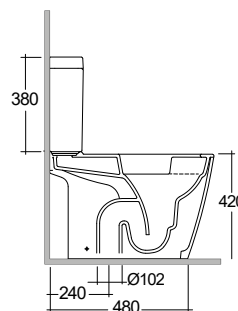

KLUDI-RESA R

Stojící WC

Rozměry (cm): Š: 36 V: 42 H: 62
Čistá hmotnost: 33 kg
Materiál: Keramika
WC sedátko a nádržka nejsou součástí
dodávky
s technologií spirálového splachování
Univerzální tvarovaný odtok
Kapacita splachování 3/6l
Podomítkové splachování
Skryté upevnění Fischer
EN 997 - CL1 - 6A

doporučené příslušenství:

KLUDI-RESA R
WC sedátko

KLUDI-RESA R
Nádržka

● Lesklá Bílá

23WCB0543

308,00

● Lesklá Bílá

23WCS43

119,50

● Lesklá Bílá

23WCT43

193,00