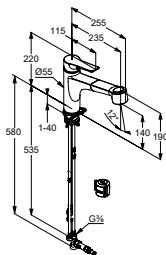

KLUDI-MIX

Výrobek

Popis výrobku

Povrchová úprava

Položka č.

Euro

KLUDI-MIX Dřezová jednopáková baterie DN 15

Uzavřená páka
Montáž na 1 otvor
Průtok 5 l/min při 3 bar
Perlátor M 24 x 1
Keramická kartuše s možností omezení maximální teploty vody
Otočný výtok (110°)
Vytažitelná sprška na nádobí
Automatický přepínač: sprcha/proud
Zabezpečeno proti zpětnému nasátí vody
Přichycení se vzpěrou
Flexibilní tlakové hadice G 3/8 DVGW schváleno pro beztlakové ohříváče vody

● Chrom

329420575

630,00