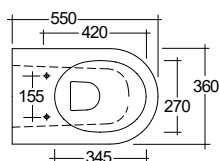

Výrobek

Popis výrobku

Povrchová úprava

Položka č.

Euro

KLUDI-RESA R

Stojící WC

Rozměry (cm): Š: 36 V: 42,5 H: 55

Čistá hmotnost: 28,5 kg

Materiál: Keramika

s technologií spirálového splachování

Univerzální tvarovaný odtok

Kapacita splachování 3/6l

Podomítkové splachování

Skryté upevnění Fischer

EN 997 - CL1 - 6A

WC sedátko není součástí dodávky

doporučené příslušenství:

KLUDI-RESA R

WC sedátko

KLUDI-RESA R

WC sedátko

- Lesklá Bílá
- Matná Černá

23WCB0443 402,00

23WCB0439 670,00

KLUDI-RESA R

Závěsné WC set

Rozměry (cm): Š: 36 V: 34 H: 52

Čistá hmotnost: 27 kg

Materiál: Keramika

s toaletním prkýnkem soft-close (slim verze)

vyrobeným z UF - Urea-formaldehyd

s funkcí rychlého sejmutí

Odtok ve tvaru P

Kapacita splachování 3/6l

Podomítkové splachování

Skryté upevnění Fischer

EN 997 - CL1 - 6A

Odpovídající předstěnové instalační prvky

viz řada KLUDI-UNIFIX.

- Lesklá Bílá
- Matná Černá

23WCSET43 520,00

23WCSET39 835,00