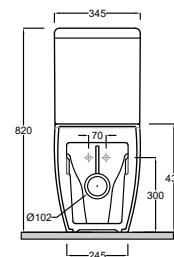

Položka č.

Euro

27WCB0143	471,00
27WCB0153	745,00
27WCB0102	745,00
27WCB0139	745,00

● Lesklá Bílá	27WCS43	145,00
● Lesklá Bílá	27WCT43	213,00
○ Matná Bílá	27WCS53	193,00
○ Matná Bílá	27WCT53	368,00
● Matt Light Dove	27WCS02	193,00
● Matt Light Dove	27WCT02	368,00
● Matná Černá	27WCS39	193,00
● Matná Černá	27WCT39	368,00