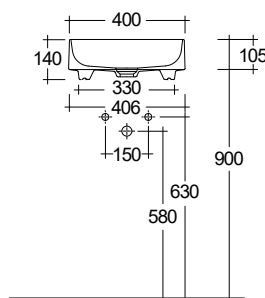

- Lesklá Bílá
- Matná Bílá
- Matt Light Dove
- Matná Černá

58CW1043 368,00
58CW1053 575,00
58CW1002 575,00
58CW1039 575,00

KLUDI-RESA O
Umyvadlo na desku
 Oválné
 Rozměry (cm): Š: 60 V: 14 H: 40
 Čistá hmotnost: 13 kg
 Materiál: Keramika
 Typ montáže: upevnění
 Vhodné na nábytek
 EN 14688 - CL20
 bez přepadů
 s vypouštěcím ventilem a keramickou
 zátkou