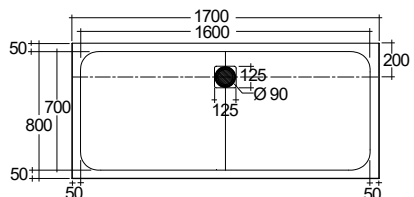

doporučené příslušenství:

KLUDI-TERRA

Vaničkový sifon

- Matná Bílá
- Matt Light Dove
- Matná Černá

08DW2053

970,00

08DW2002

970,00

08DW2039

970,00

⊗ Neutrální

2109000-00

60,00

⊗ Neutrální

2109039-00

60,00

KLUDI-TERRA

Vaničkový sifon