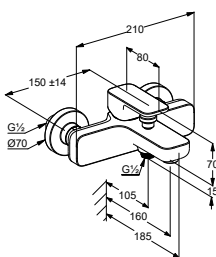

Vana

KLUDI-RENON
Vanovou a sprchovou jednopákovou baterii DN 15
Nástěnná montáž
Uzavřená páka
Perlátor M 24 x 1
Keramická kartuše s možností omezení
maximální teploty vody
Průtok 20 l/min při tlaku 3 bar
Průtok 18 l/min při 3 bar
Zabezpečeno proti zpětnému nasátí vody
automatický přepínač: sprcha/vana
Sprchový vývod G 1/2
S-připojení G 1/2 x G 3/4

- Chrom
- Matná Černá
- Matná Bílá
- Brushed Gold
- Brushed Bronze
- Brushed Gunmetal
- Stainless Brushed Nickel

426910575	188,00
426913975	226,00
426915375	226,00
42691N075	254,00
42691N175	254,00
42691N275	254,00
42691N575	254,00