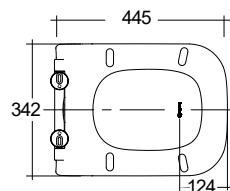

KLUDI-RESA C WC sedátko

Slim
Soft-Close zavírání s funkcí rychlého
sejmutí
Materiál: UF - Urea-formaldehyd

● Lesklá Bílá

28WCS43

127,50