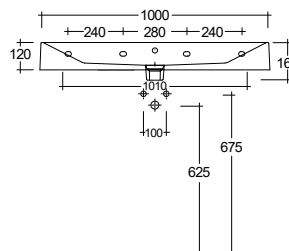

KLUDI-RESA

Umyvadlo

Nástěnné zavěšení, díra na kohoutek
Obdélníkové

Rozměry (cm): Š: 101 V: 12 H: 50

Čistá hmotnost: 33,5 kg

Materiál: Keramika

Typ montáže: Závěs na zeď

Vhodné na nábytek

EN 14688 - CL20

s přepadovým potrubím
s vypouštěcím ventilem a keramickou
zátkou

- Lesklá Bílá
- Matná Bílá
- Matt Light Dove
- Matná Černá

59WW10143	565,00
59WW10153	790,00
59WW10102	790,00
59WW10139	790,00