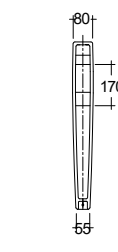

● Lesklá Bílá

29UB0243

500,00

KLUDI-IVO

Pisoárová přepážka
Rozměry (cm): Š: 8 V: 69 H: 35,5
Materiál: Keramika
s upevňovacím materiálem

● Lesklá Bílá

29UBP0143

199,00