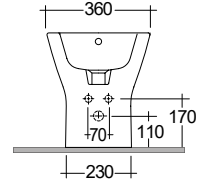

Výrobek	Popis výrobku	Povrchová úprava	Položka č.	Euro
Bidet	KLUDI-RESA R Stojící bidet Rozměry (cm): Š: 36 V: 40 H: 55 Čistá hmotnost: 25 kg Materiál: Keramika Podomítkové splachování Skryté upevnění Fischer EN 14528 - CL20	● Lesklá Bílá ● Matná Černá	23BIB0243	359,00
			23BIB0239	585,00