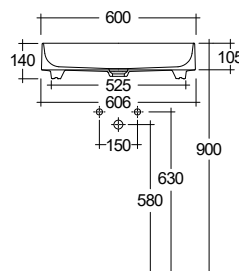

KLUDI-RESA C
Umyvadlo na desku
Čtvercové
Rozměry (cm): Š: 40 V: 14 H: 40
Čistá hmotnost: 10 kg
Materiál: Keramika
Typ montáže: upevnění
Vhodné na nábytek
EN 14688 - CL20
bez přepadů
s vypouštěcím ventilem a keramickou
zátkou

- Lesklá Bílá
- Matná Bílá
- Matt Light Dove
- Matná Černá

58CW3043 368,00
58CW3053 575,00
58CW3002 575,00
58CW3039 575,00