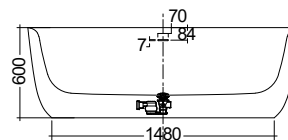

KLUDI-ELIN

KLUDI-ELIN

● Lesklá Bílá

52BF0143

2.510,00

Vana
Oválné
Rozměry (cm): Š: 180 V: 60 H: 80
Čistá hmotnost: 39 kg
Typ instalace: Volně stojící
Včetně odtoku a kovových nožiček
Materiál: Akryl
Nárazuvzdorný
Odolný vůči světlu
Odolný vůči chemickým produktům
Tepelně odolný do 100 °C
Snadné čištění a údržba
EN 14516 - CL 1