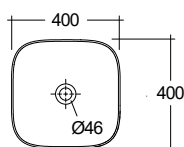

KLUDI-RESA

Výrobek

Popis výrobku

Povrchová úprava

Položka č.

Euro

Umyvadlo

KLUDI-RESA R
Umyvadlo na desku
Kruhové
Rozměry (cm): Š: 40 V: 14 H: 40
Čistá hmotnost: 10 kg
Materiál: Keramika
Typ montáže: upevnění
Vhodné na nábytek
EN 14688 - CL20
bez přepadů
s vypouštěcím ventilem a keramickou
zátkou

- Lesklá Bílá
- Matná Bílá
- Matt Light Dove
- Matná Černá

58CW1043 368,00
58CW1053 575,00
58CW1002 575,00
58CW1039 575,00

KLUDI-RESA O
Umyvadlo na desku
Oválné
Rozměry (cm): Š: 60 V: 14 H: 40
Čistá hmotnost: 13 kg
Materiál: Keramika
Typ montáže: upevnění
Vhodné na nábytek
EN 14688 - CL20
bez přepadů
s vypouštěcím ventilem a keramickou
zátkou

- Lesklá Bílá
- Matná Bílá
- Matt Light Dove
- Matná Černá

58CW2043 420,00
58CW2053 630,00
58CW2002 630,00
58CW2039 630,00

KLUDI-RESA C
Umyvadlo na desku
Čtvercové
Rozměry (cm): Š: 40 V: 14 H: 40
Čistá hmotnost: 10 kg
Materiál: Keramika
Typ montáže: upevnění
Vhodné na nábytek
EN 14688 - CL20
bez přepadů
s vypouštěcím ventilem a keramickou
zátkou

- Lesklá Bílá
- Matná Bílá
- Matt Light Dove
- Matná Černá

58CW3043 368,00
58CW3053 575,00
58CW3002 575,00
58CW3039 575,00