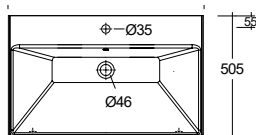

Výrobek

Popis výrobku

Povrchová úprava

Položka č.

Euro

KLUDI-RESA S
Umyvadlo na desku
Obdélníkové
Rozměry (cm): Š: 60 V: 14 H: 40
Čistá hmotnost: 14,5 kg
Materiál: Keramika
Typ montáže: upevnění
Vhodné na nábytek
EN 14688 - CL20
bez přepadu
s vypouštěcím ventilem a keramickou
zátkou

- Lesklá Bílá
- Matná Bílá
- Matt Light Dove
- Matná Černá

58CW4043	420,00
58CW4053	630,00
58CW4002	630,00
58CW4039	630,00

KLUDI-RESA
Umyvadlo
Nástěnné zavěšení, díra na kohoutek
Obdélníkové
Rozměry (cm): Š: 61 V: 12 H: 50
Čistá hmotnost: 21,5 kg
Materiál: Keramika
Typ montáže: Závěs na zeď
Vhodné na nábytek
EN 14688 - CL20
s přepadovým potrubím
s vypouštěcím ventilem a keramickou
zátkou

- Lesklá Bílá
- Matná Bílá
- Matt Light Dove
- Matná Černá

59WW6143	368,00
59WW6153	575,00
59WW6102	575,00
59WW6139	575,00

KLUDI-RESA
Umyvadlo
Nástěnné zavěšení, díra na kohoutek
Obdélníkové
Rozměry (cm): Š: 81 V: 12 H: 50
Čistá hmotnost: 30 kg
Materiál: Keramika
Typ montáže: Závěs na zeď
Vhodné na nábytek
EN 14688 - CL20
s přepadovým potrubím
s vypouštěcím ventilem a keramickou
zátkou

- Lesklá Bílá
- Matná Bílá
- Matt Light Dove
- Matná Černá

59WW8143	445,00
59WW8153	620,00
59WW8102	620,00
59WW8139	620,00