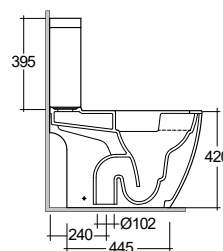

127,50

● Lesklá Bílá

28WCT43

213,00

KLUDI-RESA C

Stojící WC

Rozměry (cm): Š: 34,5 V: 42 H: 62

Čistá hmotnost: 32 kg