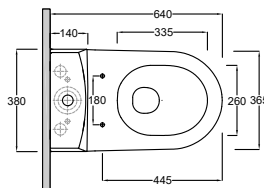

KLUDI-RESA D

Výrobek

Popis výrobku

Povrchová úprava

Položka č.

Euro

WC

KLUDI-RESA D

Stojící WC

Rozměry (cm): Š: 37V: 42 H: 66
Čistá hmotnost: 34 kg
Materiál: Keramika
s technologií spirálového splachování
Odtok ve tvaru S
Kapacita splachování 3/6l
Podomítkové splachování
Skryté upevnění Fischer
EN 997 - CL1 - 6A
WC sedátko a nádržka nejsou součástí
dodávky

doporučené příslušenství:

KLUDI-RESA D
WC sedátko Wrap Over

KLUDI-RESA D
WC sedátko Slim

KLUDI-RESA D
Nádržka

● Lesklá Bílá

24WCB0643

493,00

● Lesklá Bílá

24WCS43

136,00

● Lesklá Bílá

24WCS43S

136,00

● Lesklá Bílá

24WCT43

222,00

KLUDI-RESA D

Stojící WC

Rozměry (cm): Š: 37V: 42 H: 64
Čistá hmotnost: 34 kg
Materiál: Keramika
s technologií spirálového splachování
Univerzální tvarovaný odtok
Kapacita splachování 3/6l
Podomítkové splachování
Skryté upevnění Fischer
EN 997 - CL1 - 6A
WC sedátko a nádržka nejsou součástí
dodávky

doporučené příslušenství:

KLUDI-RESA D
WC sedátko Wrap Over

KLUDI-RESA D
WC sedátko Slim

KLUDI-RESA D
Nádržka

● Lesklá Bílá

24WCB0543

515,00

● Lesklá Bílá

24WCS43

136,00

● Lesklá Bílá

24WCS43S

136,00

● Lesklá Bílá

24WCT43

222,00