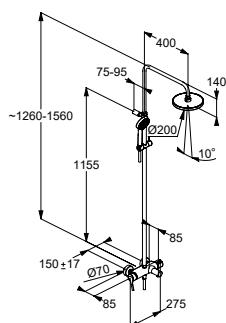

KLUDI-LOGO Jednopáková baterie Dual Shower System DN 15

s vanovým výtokem
Uzavřená páka
Nástěnná montáž
s otočným a výškově nastavitelným
ramenem
Jezdec nastavitelný horizontálně a
vertikálně
Keramická kartuše s možností omezení
maximální teploty vody
Otočný ventil nastavitelný v úhlu 120°
pro ovládání hlavové sprchy, ruční sprchy
nebo výtoku vany
Otočením ventilu dopředu: horní sprchový
vývod
Zabezpečeno proti zpětnému nasátí vody
KLUDI-SUPARAFLEX SILVER hadice
6107205-00
G 1/2 x G 1/2 x 1600 mm
s KLUDI-A-QA talířovou hlavovou sprchou
Ø 200 mm
Průtok 21 l/min, při 3 bar
s ruční sprchou KLUDI-LOGO 3S
6830005-00
Přenastavitelná na 3 druhy proudu:
Booster, Smooth, Volume
Průtok 10,5 l/min (Booster) / 10,7 l/min
(Smooth) / 17 l/min (Volumen), při 3 bar
s funkcí odtoku zbytkové vody
s upevňovacím materiálem

● Chrom

6808305-00

815,00