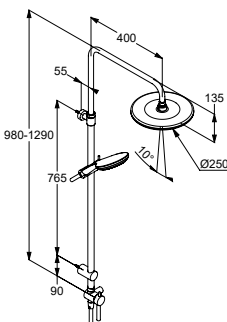

6709205-00WR9

1100,00

KLUDI-FRESHLINE

Dual Shower System DN 15

Nástěnná montáž

s otočným a výškově nastavitelným
ramenem

Dvoucestný keramický přepínač

Jezdec nastavitelný horizontálně a
vertikálně