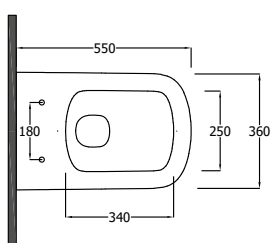

Výrobek	Popis výrobku	Povrchová úprava	Položka č.	Euro
	KLUDI-RESA S Závěsné WC Rozměry (cm): Š: 36 V: 26 H: 55 Čistá hmotnost: 25 kg Materiál: Keramika s technologií spirálového splachování Odtok ve tvaru P Kapacita splachování 3/6l Podomítkové splachování Skryté upevnění Fischer EN 997 - CL1 - 6A WC sedátko není součástí dodávky Odpovídající předstěnové instalační prvky viz řada KLUDI-UNIFIX.	● Lesklá Bílá ○ Matná Bílá ● Matt Light Dove ● Matná Černá	27WCW0143 27WCW0153 27WCW0102 27WCW0139	471,00 670,00 670,00 670,00
	doporučené příslušenství: KLUDI-RESA S WC sedátko	● Lesklá Bílá	27WCS43	145,00
	KLUDI-RESA S WC sedátko	○ Matná Bílá	27WCS53	193,00
	KLUDI-RESA S WC sedátko	● Matt Light Dove	27WCS02	193,00
	KLUDI-RESA S WC sedátko	● Matná Černá	27WCS39	193,00