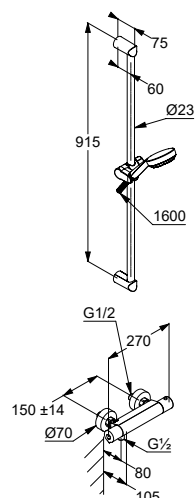

● Chrom

6809105-00 505,00

KLUDI-LOGO SHOWER DUO
L = 900 mm

KLUDI-LOGO nástěnná tyč Ø 23 mm
KLUDI-BASIC termostatická sprchová
baterie DN 15
Nástěnná montáž
s uzavíracím ventilem
ovladač teploty s bezpečnostní zarážkou
na 40 °C
Zabezpečeno proti zpětnému nasátí vody
Síťka na zachycení nečistot
Sprchový vývod G 1/2
s ruční sprchou KLUDI-LOGO 1S DN 15
6810005-00
s jedním typem proudu: Volumen
KLUDI-LOGOFLEX hadice 6105605-00
G 1/2 x G 1/2 x 1600 mm
Obalená umělou hmotou
s kovovým efektem