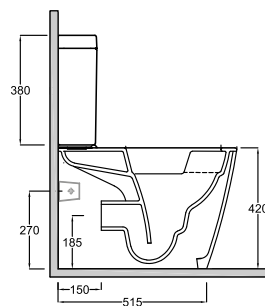

KLUDI-RESA R

Výrobek

Popis výrobku

Povrchová úprava

Položka č.

Euro

WC

KLUDI-RESA R

Stojící WC

Rozměry (cm): Š: 36 V: 42 H: 66
Čistá hmotnost: 33 kg
Materiál: Keramika
s technologií spirálového splachování
Odtok ve tvaru S
Kapacita splachování 3/6l
Podomítkové splachování
Skryté upevnění Fischer
EN 997 - CL1 - 6A
WC sedátko a nádržka nejsou součástí
dodávky

doporučené příslušenství:

KLUDI-RESA R
WC sedátko

KLUDI-RESA R
Nádržka

● Lesklá Bílá

23WCB0643

308,00

● Lesklá Bílá

23WCS43

119,50

● Lesklá Bílá

23WCT43

193,00

KLUDI-RESA R

Stojící WC

Rozměry (cm): Š: 36 V: 42 H: 62
Čistá hmotnost: 33 kg
Materiál: Keramika
WC sedátko a nádržka nejsou součástí
dodávky
s technologií spirálového splachování
Univerzální tvarovaný odtok
Kapacita splachování 3/6l
Podomítkové splachování
Skryté upevnění Fischer
EN 997 - CL1 - 6A

doporučené příslušenství:

KLUDI-RESA R
WC sedátko

KLUDI-RESA R
Nádržka

● Lesklá Bílá

23WCB0543

308,00

● Lesklá Bílá

23WCS43

119,50

● Lesklá Bílá

23WCT43

193,00