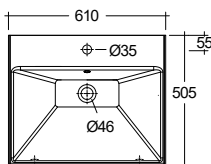

KLUDI-RESA
Umyvadlo
Nástěnné zavěšení, díra na kohoutek
Obdélníkové
Rozměry (cm): Š: 81 V: 12 H: 50
Čistá hmotnost: 30 kg
Materiál: Keramika
Typ montáže: Závěs na zeď
Vhodné na nábytek
EN 14688 - CL20
s přepadovým potrubím
s vypouštěcím ventilem a keramickou
zátkou

- Lesklá Bílá
- Matná Bílá
- Matt Light Dove
- Matná Černá

59WW8143	445,00
59WW8153	620,00
59WW8102	620,00
59WW8139	620,00