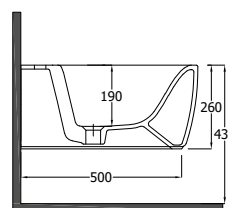

Bidet

KLUDI-RESA S

Závěsný bidet

Rozměry (cm): Š: 37 V: 26 H: 55
Čistá hmotnost: 21,5 kg
Materiál: Keramika
Skrytá přípojka vody
Uzavřená forma
Skryté upevnění Fischer
EN 14528 - CL20
Odpovídající předstěnové instalační prvky
viz řada KLUDI-UNIFIX.

- Lesklá Bílá
- Matná Bílá
- Matt Light Dove
- Matná Černá

27BIW0143	368,00
27BIW0153	580,00
27BIW0102	580,00
27BIW0139	580,00