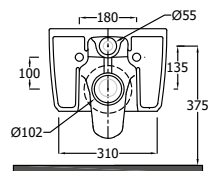

Výrobek	Popis výrobku	Povrchová úprava	Položka č.	Euro
	KLUDI-RESA S Závěsné WC Rozměry (cm): Š: 36 V: 26 H: 55 Čistá hmotnost: 25 kg Materiál: Keramika s technologií spirálového splachování Odtok ve tvaru P Kapacita splachování 3/6l Podomítkové splachování Skryté upevnění Fischer EN 997 - CL1 - 6A WC sedátko není součástí dodávky Odpovídající předstěnové instalační prvky viz řada KLUDI-UNIFIX.	● Lesklá Bílá ○ Matná Bílá ● Matt Light Dove ● Matná Černá	27WCW0143 27WCW0153 27WCW0102 27WCW0139	471,00 670,00 670,00 670,00
	doporučené příslušenství: KLUDI-RESA S WC sedátko	● Lesklá Bílá	27WCS43	145,00
	KLUDI-RESA S WC sedátko	○ Matná Bílá	27WCS53	193,00
	KLUDI-RESA S WC sedátko	● Matt Light Dove	27WCS02	193,00
	KLUDI-RESA S WC sedátko	● Matná Černá	27WCS39	193,00