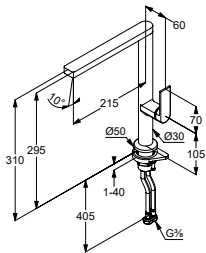

KLUDI-QORD

Výrobek

Dřez

Popis výrobku

KLUDI-QORD

Dřezová jednopáková baterie DN 15

Uzavřená páka
Montáž na 1 otvor
Otočný výtok (360°)
Perlátor M 24 x 1
Keramická kartuše s možností omezení
maximální teploty vody
Průtok 12 l/min, při 3 bar
Boční ovládání
Flexibilní tlakové hadice G 3/8 DVGW
schváleno
Přichycení se vzpěrou

Povrchová úprava

- Chrom
- Matná Hluboká Černá
- Stainless Brushed Nickel

Položka č.

568030575
568036675
56803N575

Euro

252,00
303,00
340,00