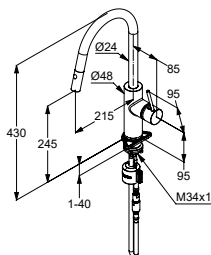

KLUDI-E-GO VOICE

Výrobek

Popis výrobku

Povrchová úprava

Položka č.

Euro

Dřez

KLUDI-E-GO VOICE

Hlasem ovládaná elektronická jednopáková dřezová baterie DN 15

Uzavřená páka
Montáž na 1 otvor
Otočný výtok (360°)
Vytažitelná sprška na nádobí
Automatický přepínač: sprcha/proud
Vodovodní přípojka IP53
Elektronická řídicí jednotka
Spojení mezi skříňkou pro připojení vody a elektronickou řídicí jednotkou pomocí kabelu
Ruční ovládání pomocí páky
Pomocí páky lze vyvolat dvě individuálně přednastavená množství vody
Programovatelné hlasové příkazy pro bezkontaktní ovládání
Prostřednictvím připojení APP s Amazon Alexa/Google Home
Napájení přes síťový adaptér 230V
Přívodní hadice G3/8 x G1/2
Připojovací závit studená/teplá voda G 1/2
Omezovač zpětného toku, sítko na zachycení nečistot
Hygienické splachování lze aktivovat přes APP
Tepelná dezinfekce max. 70 °C možná
Lze aktivovat přes APP
Rychlomontážní systém

- Chrom
- Matná Bílá
- Matná Hluboká Černá

42300577 1.450,00
423005377 2.130,00
423006677 2.130,00