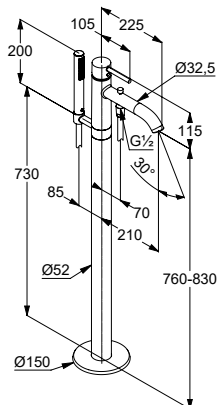

KLUDI-BOZZ

Výrobek

Popis výrobku

Povrchová úprava

Položka č.

Euro

KLUDI-BOZZ

Vanová a sprchová baterie DN 20

Stojánková montáž pro volně stojící vany
Uzavřená páka

Keramická kartuše s možností omezení maximální teploty vody
Perlátor S-Pointer M 24 X 1
Průtok vany 22 l/min při tlaku 3 bar
Ruční sprcha 1S KLUDI NOVA FONTE
Průtok sprcha 13 l/min při tlaku 3 bar
automatický přepínač: sprcha/vana
Zabezpečeno proti zpětnému nasátí vody
KLUDI-SUPARAFLEX SILVER-sprchová hadice zajištěná proti překroucení
G 1/2 x G 1/2 x 1250 mm

doporučené příslušenství:

KLUDI-FLEXX.BOXX
Podomítkové těleso DN 20

- Chrom
- Matná Černá
- Brushed Gold
- Stainless Brushed Nickel

385900576	1.670,00
385903976	1.920,00
38590N076	2.100,00
38590N576	2.100,00

88088	451,00