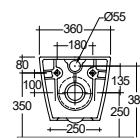

KLUDI-RESA R

Výrobek

Popis výrobku

Povrchová úprava

Položka č.

Euro

KLUDI-RESA R Závěsné WC

Rozměry (cm): Š: 36 V: 34 H: 52
Čistá hmotnost: 24 kg
Materiál: Keramika
s technologií spirálového splachování
Odtok ve tvaru P
Kapacita splachování 3/6l
Podomítkové splachování
Skryté upevnění Fischer
EN 997 - CL1 - 6A
WC sedátko není součástí dodávky
Odpovídající předstěnové instalační prvky
viz řada KLUDI-UNIFIX.

doporučené příslušenství:

KLUDI-RESA R
WC sedátko

KLUDI-RESA R
WC sedátko

- Lesklá Bílá
- Matná Černá

23WCW0243 402,00
23WCW0239 670,00

- Lesklá Bílá

23WCS43 119,50

- Matná Černá

23WCS39 170,00

KLUDI-RESA R WC sedátko

Slim
Soft-Close zavírání s funkcí rychlého
sejmutí
Materiál: UF - Urea-formaldehyd

- Lesklá Bílá
- Matná Černá

23WCS43 119,50
23WCS39 170,00

KLUDI-RESA R Nádržka

Spodní připojení

- Lesklá Bílá

23WCT43 193,00