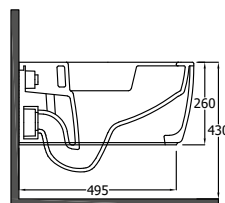

Výrobek	Popis výrobku	Povrchová úprava	Položka č.	Euro
	KLUDI-RESA S Závěsné WC Rozměry (cm): Š: 36 V: 26 H: 55 Čistá hmotnost: 25 kg Materiál: Keramika s technologií spirálového splachování Odtok ve tvaru P Kapacita splachování 3/6l Podomítkové splachování Skryté upevnění Fischer EN 997 - CL1 - 6A WC sedátko není součástí dodávky Odpovídající předstěnové instalační prvky viz řada KLUDI-UNIFIX.	● Lesklá Bílá ○ Matná Bílá ● Matt Light Dove ● Matná Černá	27WCW0143 27WCW0153 27WCW0102 27WCW0139	471,00 670,00 670,00 670,00
	doporučené příslušenství: KLUDI-RESA S WC sedátko	● Lesklá Bílá	27WCS43	145,00
	KLUDI-RESA S WC sedátko	○ Matná Bílá	27WCS53	193,00
	KLUDI-RESA S WC sedátko	● Matt Light Dove	27WCS02	193,00
	KLUDI-RESA S WC sedátko	● Matná Černá	27WCS39	193,00