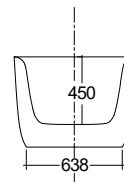

Vana
Oválné
Rozměry (cm): Š: 180 V: 60 H: 80
Čistá hmotnost: 39 kg
Typ instalace: Volně stojící
Včetně odtoku a kovových nožiček
Materiál: Akryl
Nárazuvzdorný
Odolný vůči světlu
Odolný vůči chemickým produktům
Tepelně odolný do 100 °C
Snadné čištění a údržba
EN 14516 - CL 1