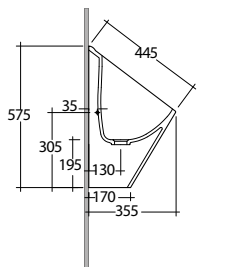

KLUDI-IVO

Pisoár
Rozměry (cm): Š: 34 V: 57,5 H: 35,5
Materiál: Keramika
Skrytý horizontální vývod
Průměr vývodu: 50 mm
Skrytý přívod
Skryté upevnění Fischer
Množství splachovací vody 3L
Typ splachování: umýt dolů
EN 13407 – CL 1 – I – 3 C
EN 13407
Připravené pro senzorové splachování

● Lesklá Bílá

29UB0243

500,00