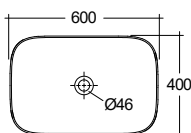

- Lesklá Bílá
- Matná Bílá
- Matt Light Dove
- Matná Černá

58CW4043	420,00
58CW4053	630,00
58CW4002	630,00
58CW4039	630,00

KLUDI-RESA
Umyvadlo
 Nástěnné zavěšení, díra na kohoutek
 Obdélníkové
 Rozměry (cm): Š: 61 V: 12 H: 50
 Čistá hmotnost: 21,5 kg
 Materiál: Keramika
 Typ montáže: Závěs na zeď
 Vhodné na nábytek
 EN 14688 - CL20
 s přepadovým potrubím
 s vypouštěcím ventilem a keramickou
 zátkou