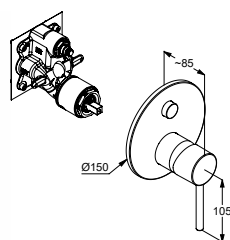

KLUDI-BOZZ

Podomítková vanová a sprchová jednopáková baterie

dvoucestná
Vrchní díl s ovládací jednotkou
Uzavřená páka
Nástěnná montáž
Keramická kartuše s možností omezení maximální teploty vody
Průtok vana 28 l/min při tlaku 3 bar
Průtok sprcha 24 l/min při tlaku 3 bar
automatický přepínač: sprcha/vana
PUSH&SWITCH přepínáním tlačítkem

doporučené příslušenství:

KLUDI-SLIM.BOXX
Podomítkové těleso DN 15

- Chrom
- Matná Černá
- Matná Bílá
- Brushed Gold
- Stainless Brushed Nickel

387590576	322,00
387593976	436,00
387595376	436,00
38759N076	483,00
38759N576	483,00

88022	126,00