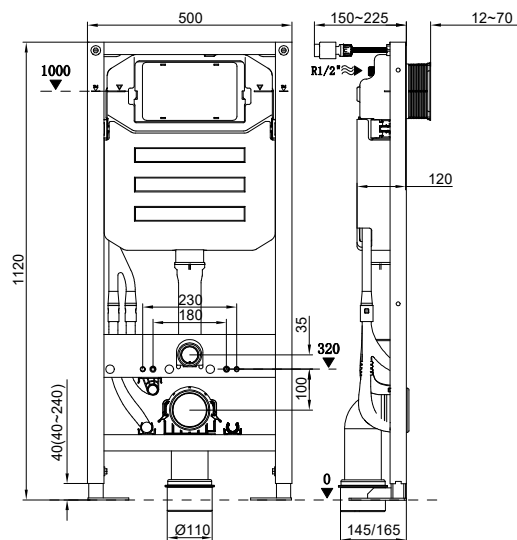

pro závěsné WC

Rozměry (cm): Š: 50 V: 112 H: 15-22,5

Připravený pro chytré toalety

Dvojitě spláchnutí

Kompatibilní s

KLUDI-UNIFIX Ovládací tlačítko 30PP...

79300

367,00