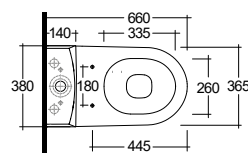

KLUDI-RESA D

Stojící WC

Rozměry (cm): Š: 37V: 42 H: 64
Čistá hmotnost: 34 kg
Materiál: Keramika
s technologií spirálového splachování
Univerzální tvarovaný odtok
Kapacita splachování 3/6l
Podomítkové splachování
Skryté upevnění Fischer
EN 997 - CL1 - 6A
WC sedátko a nádržka nejsou součástí
dodávky

doporučené příslušenství:

KLUDI-RESA D
WC sedátko Wrap Over

KLUDI-RESA D
WC sedátko Slim

KLUDI-RESA D
Nádržka

● Lesklá Bílá

24WCB0543

515,00

● Lesklá Bílá

24WCS43

136,00

● Lesklá Bílá

24WCS43S

136,00

● Lesklá Bílá

24WCT43

222,00