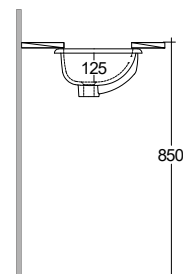

KLUDI-RESA
Vestavné umyvadlo

Pod desku, bez otvoru pro vodovodní kohoutek
Oválné
Rozměry (cm): Š: 44 V: 19,5 H: 35
Čistá hmotnost: 7 kg
Materiál: Keramika
Typ montáže: vložit s přepadovým potrubím

● Lesklá Bílá

59W0243

230,00