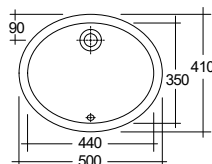

KLUDI-RESA
Vestavné umyvadlo

Pod desku, bez otvoru pro vodovodní kohoutek
Oválné
Rozměry (cm): Š: 50 V: 36 H: 17
Čistá hmotnost: 6,8 kg
Materiál: Keramika
Typ montáže: vložit s přepadovým potrubím bez vypouštěcího ventilu

● Lesklá Bílá

59W0343

281,00