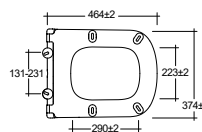

KLUDI-RESA R

Závěsné WC set

Rozměry (cm): Š: 36 V: 34 H: 52

Čistá hmotnost: 27 kg

Materiál: Keramika

s toaletním prkýnkem soft-close (slim verze)

vyrobeným z UF - Urea-formaldehyd

s funkcí rychlého sejmutí

Odtok ve tvaru P

Kapacita splachování 3/6l

Podomítkové splachování

Skryté upevnění Fischer

EN 997 - CL1 - 6A

Odpovídající předstěnové instalační prvky

viz řada KLUDI-UNIFIX.

- Lesklá Bílá
- Matná Černá

23WCSET43 520,00

23WCSET39 835,00