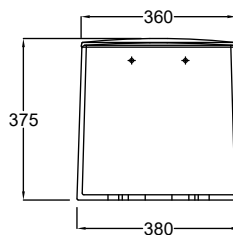

Spodní připojení
Čistá hmotnost: 12 kg
Materiál: Keramika

- Lesklá Bílá
- Matná Bílá
- Matt Light Dove
- Matná Černá

27WCT43	213,00
27WCT53	368,00
27WCT02	368,00
27WCT39	368,00

Bidet

KLUDI-RESA S

Závěsný bidet