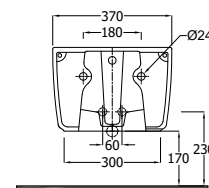

Bidet

KLUDI-RESA S

Závěsný bidet

Rozměry (cm): Š: 37 V: 26 H: 55
Čistá hmotnost: 21,5 kg
Materiál: Keramika
Skrytá přípojka vody
Uzavřená forma
Skryté upevnění Fischer
EN 14528 - CL20
Odpovídající předstěnové instalační prvky
viz řada KLUDI-UNIFIX.

- Lesklá Bílá
- Matná Bílá
- Matt Light Dove
- Matná Černá

27BIW0143	368,00
27BIW0153	580,00
27BIW0102	580,00
27BIW0139	580,00