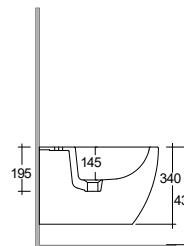

KLUDI-RESA C Závěsný bidet Rozměry (cm): Š: 34 V: 34 H: 52,5 Čistá hmotnost: 22 kg Materiál: Keramika Skrytá přípojka vody Uzavřená forma Skryté upevnění Fischer EN 14528 - CL20 Odpovídající předstěnové instalační prvky viz řada KLUDI-UNIFIX.	● Lesklá Bílá	28BIW0143	419,00