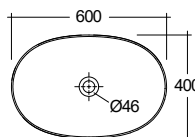

KLUDI-RESA C
Umyvadlo na desku
Čtvercové
Rozměry (cm): Š: 40 V: 14 H: 40
Čistá hmotnost: 10 kg
Materiál: Keramika
Typ montáže: upevnění
Vhodné na nábytek
EN 14688 - CL20
bez přepadů
s vypouštěcím ventilem a keramickou
zátkou

- Lesklá Bílá
- Matná Bílá
- Matt Light Dove
- Matná Černá

58CW3043 368,00
58CW3053 575,00
58CW3002 575,00
58CW3039 575,00