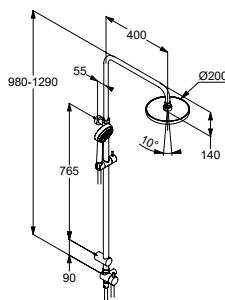

KLUDI-LOGO
Dual Shower System DN 15

Nástěnná montáž
s otočným a výškově nastavitelným
ramenem
Jezdec nastavitelný horizontálně a
vertikálně
Dvoucestný keramický přepínač
Zásobování vodou přes:
Připojovací hadice G 1/2 x G 1/2 x 800 mm
KLUDI-SUPARAFLEX SILVER hadice
6107205-00
G 1/2 x G 1/2 x 1600 mm
s KLUDI-A-QA talířovou hlavovou sprchou
Ø 200 mm
Průtok 13 l/min, při 3 bar
s ruční sprchou KLUDI-LOGO 3S
6830005-00
Přenastavitelná na 3 druhy proudu:
Booster, Smooth, Volume
Průtok 10,5 l/min (Booster) / 10,7 l/min
(Smooth) / 12,9 l/min (Volumen), při 3 bar
s funkcí odtoku zbytkové vody
s upevňovacím materiálem
bez sprchové baterie

● Chrom

6809105-00 505,00