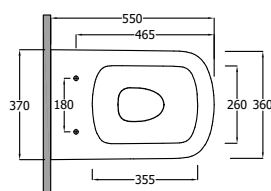

doporučené příslušenství:

KLUDI-RESA S
WC sedátko

● Lesklá Bílá	27WCS43	145,00

KLUDI-RESA S
WC sedátko

○ Matná Bílá	27WCS53	193,00

KLUDI-RESA S
WC sedátko

● Matt Light Dove	27WCS02	193,00

KLUDI-RESA S
WC sedátko

● Matná Černá	27WCS39	193,00