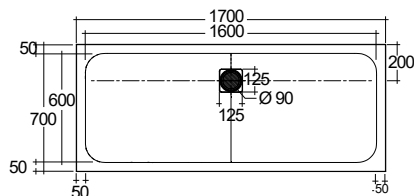

⊗ Neutrální

2109039-00

60,00

KLUDI-TERRA

Vaničkový sifon

KLUDI-TERRA

Sprchová vanička

Rozměry (cm): Š: 170 V: 3 H: 80