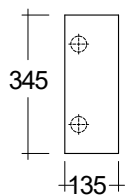

KLUDI-RESA C Nádržka

Spodní připojení
Čistá hmotnost: 29 kg

● Lesklá Bílá

28WCT43

213,00