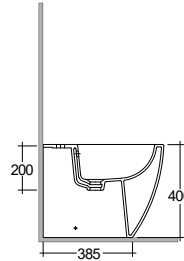

Výrobek	Popis výrobku	Povrchová úprava	Položka č.	Euro
Bidet	KLUDI-RESA C Stojící bidet Rozměry (cm): Š: 34 V: 40 H: 52,5 Čistá hmotnost: 23 kg Materiál: Keramika Podomítkové splachování Skryté upevnění Fischer EN 14528 - CL20	● Lesklá Bílá	28BIB0243	368,00