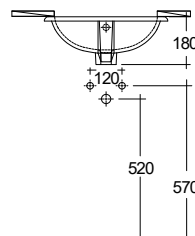

KLUDI-RESA
Vestavné umyvadlo

Pod desku, bez otvoru pro vodovodní kohoutek
Oválné
Rozměry (cm): Š: 44 V: 19,5 H: 35
Čistá hmotnost: 7 kg
Materiál: Keramika
Typ montáže: vložit s přepadovým potrubím

● Lesklá Bílá

59W0243

230,00