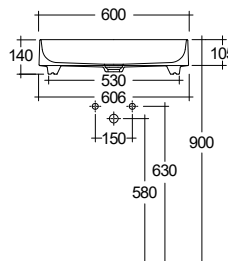

- Lesklá Bílá
- Matná Bílá
- Matt Light Dove
- Matná Černá

58CW4043	420,00
58CW4053	630,00
58CW4002	630,00
58CW4039	630,00

KLUDI-RESA
Umyvadlo
 Nástěnné zavěšení, díra na kohoutek
 Obdélníkové
 Rozměry (cm): Š: 61 V: 12 H: 50
 Čistá hmotnost: 21,5 kg
 Materiál: Keramika
 Typ montáže: Závěs na zeď
 Vhodné na nábytek
 EN 14688 - CL20
 s přepadovým potrubím
 s vypouštěcím ventilem a keramickou
 zátkou