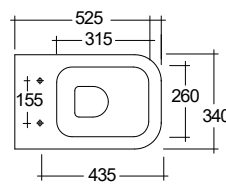

doporučené příslušenství:

KLUDI-RESA C
WC sedátko

● Lesklá Bílá

28WCB0443

419,00

KLUDI-RESA C

Závěsné WC set

Rozměry (cm): Š: 34 V: 34,5 H: 52,5
Čistá hmotnost: 28 kg