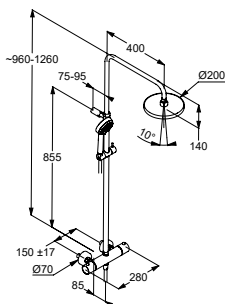

Sprchové systémy

KLUDI-LOGO

Thermostat Dual Shower System DN 15

Nástěnná montáž
s otočným a výškově nastavitelným
ramenem
Jezdec nastavitelný horizontálně a
vertikálně
ovladač teploty s bezpečnostní zarážkou
na 40 °C
s volitelným teplotním limitem zastavte na
43 °C
s keramickým přepínacím otočným ventilem
90°/90°
Otočením ventilu dozadu: dolní sprchový
vývod G 1/2
K ruční sprše
Otočením ventilu dopředu: horní sprchový
vývod
K hlavové talířové sprše
Sítko na zachycení nečistot
Zabezpečeno proti zpětnému nasátí vody
se sprchovou hadicí KLUDI-SUPARAFLEX
G 1/2 x G 1/2 x 1600 mm
s KLUDI-A-QA talířovou hlavovou sprchou
Ø 200 mm
Průtok 16 l/min, při 3 bar
s ruční sprchou KLUDI-LOGO 3S
6830005-00
Přenastavitelná na 3 druhy proudu:
Booster, Smooth, Volume
Průtok 13,5 l/min (Booster) / 10 l/min
(Smooth) / 15 l/min (Volumen), při 3 bar
s funkcí odtoku zbytkové vody
s upevňovacím materiálem