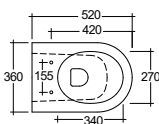

KLUDI-RESA R

Výrobek

Popis výrobku

Povrchová úprava

Položka č.

Euro

KLUDI-RESA R Závěsné WC

Rozměry (cm): Š: 36 V: 34 H: 52
Čistá hmotnost: 24 kg
Materiál: Keramika
s technologií spirálového splachování
Odtok ve tvaru P
Kapacita splachování 3/6l
Podomítkové splachování
Skryté upevnění Fischer
EN 997 - CL1 - 6A
WC sedátko není součástí dodávky
Odpovídající předstěnové instalační prvky
viz řada KLUDI-UNIFIX.

doporučené příslušenství:

KLUDI-RESA R
WC sedátko

KLUDI-RESA R
WC sedátko

- Lesklá Bílá
- Matná Černá

23WCW0243 402,00
23WCW0239 670,00

- Lesklá Bílá

23WCS43 119,50

- Matná Černá

23WCS39 170,00

KLUDI-RESA R WC sedátko

Slim
Soft-Close zavírání s funkcí rychlého
sejmutí
Materiál: UF - Urea-formaldehyd

- Lesklá Bílá
- Matná Černá

23WCS43 119,50
23WCS39 170,00

KLUDI-RESA R Nádržka

Spodní připojení

- Lesklá Bílá

23WCT43 193,00