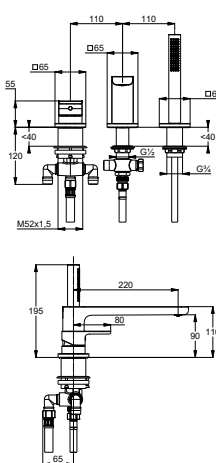

KLUDI-RENON
Vanová a sprchová jednopáková baterie DN 15
Stojánková montáž
Uzavřená páka
Tříotvorová montáž
Keramická kartuše s možností omezení
maximální teploty vody
Průtok vana 23 l/min při tlaku 3 bar
Průtok sprcha 13 l/min při tlaku 3 bar
automatický přepínač: sprcha/vana
Zabezpečeno proti zpětnému nasátí vody
Vytažitelná ruční sprcha
Prodloužitelná hadice M15 x 1500mm
Pevný výtok
Vyložení 220 mm
bez tlakových hadic Položka č. 7544605-00

- Chrom
- Matná Černá
- Matná Bílá

424480575	565,00
424483975	675,00
424485375	675,00

doporučené příslušenství:

Montážní deska
Spodní část do obezdívky pro 3-otvorové
baterie
KLUDI-ROTEXA
Montážní blok do obezdívky pro vanové
baterie

- Chrom

7614946-00	308,00
7881205-00	1.210,00