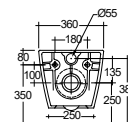

Výrobek

Popis výrobku

Povrchová úprava

Položka č.

Euro

KLUDI-RESA R

Stojící WC

Rozměry (cm): Š: 36 V: 42,5 H: 55

Čistá hmotnost: 28,5 kg

Materiál: Keramika

s technologií spirálového splachování

Univerzální tvarovaný odtok

Kapacita splachování 3/6l

Podomítkové splachování

Skryté upevnění Fischer

EN 997 - CL1 - 6A

WC sedátko není součástí dodávky

doporučené příslušenství:

KLUDI-RESA R

WC sedátko

KLUDI-RESA R

WC sedátko

- Lesklá Bílá
- Matná Černá

23WCB0443 402,00

23WCB0439 670,00

KLUDI-RESA R

Závěsné WC set

Rozměry (cm): Š: 36 V: 34 H: 52

Čistá hmotnost: 27 kg

Materiál: Keramika

s toaletním prkýnkem soft-close (slim verze)

vyrobeným z UF - Urea-formaldehyd

s funkcí rychlého sejmutí

Odtok ve tvaru P

Kapacita splachování 3/6l

Podomítkové splachování

Skryté upevnění Fischer

EN 997 - CL1 - 6A

Odpovídající předstěnové instalační prvky

viz řada KLUDI-UNIFIX.

- Lesklá Bílá
- Matná Černá

23WCSET43 520,00

23WCSET39 835,00