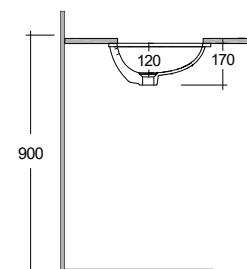

KLUDI-RESA

Výrobek

Popis výrobku

Povrchová úprava

Položka č.

Euro

KLUDI-RESA
Vestavné umyvadlo

Pod desku, bez otvoru pro vodovodní kohoutek
Oválné
Rozměry (cm): Š: 40 V: 18 H: 26
Čistá hmotnost: 4,8 kg
Materiál: Keramika
Typ montáže: vložit s přepadovým potrubím bez vypouštěcího ventilu

● Lesklá Bílá

59W0143

204,00

KLUDI-RESA
Vestavné umyvadlo

Pod desku, bez otvoru pro vodovodní kohoutek
Oválné
Rozměry (cm): Š: 44 V: 19,5 H: 35
Čistá hmotnost: 7 kg
Materiál: Keramika
Typ montáže: vložit s přepadovým potrubím

● Lesklá Bílá

59W0243

230,00

KLUDI-RESA
Vestavné umyvadlo

Pod desku, bez otvoru pro vodovodní kohoutek
Oválné
Rozměry (cm): Š: 50 V: 36 H: 17
Čistá hmotnost: 6,8 kg
Materiál: Keramika
Typ montáže: vložit s přepadovým potrubím bez vypouštěcího ventilu

● Lesklá Bílá

59W0343

281,00