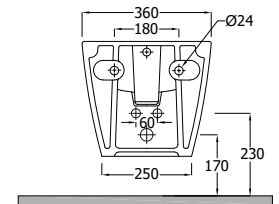

Bidet	KLUDI-RESA R Závěsný bidet Rozměry (cm): Š: 36 V: 32 H: 52 Čistá hmotnost: 20,9 kg Materiál: Keramika Skrytá přípojka vody Uzavřená forma Skryté upevnění Fischer EN 14528 - CL20 Odpovídající předstěnové instalační prvky viz řada KLUDI-UNIFIX.	● Lesklá Bílá ● Matná Černá	23BIW0143	359,00
			23BIW0139	580,00