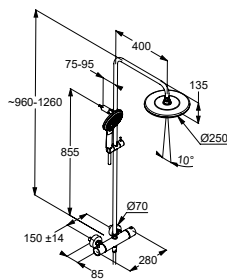

KLUDI-FRESHLINE

Výrobek

Popis výrobku

Povrchová úprava

Položka č.

Euro

Sprchové systémy

KLUDI-FRESHLINE

Thermostat Dual Shower System DN 15

Nástěnná montáž
s otočným a výškově nastavitelným
ramenem

Jezdec nastavitelný horizontálně a
vertikálně

ovladač teploty s bezpečnostní zarážkou
na 40 °C

s volitelným teplotním limitem zastavte na
43 °C

s keramickým přepínacím otočným ventilem
90°/90°

Otočením ventilu dozadu: dolní sprchový
vývod G 1/2

K ruční sprše

Otočením ventilu dopředu: horní sprchový
vývod

K hlavové talířové sprše

Zabezpečeno proti zpětnému nasátí vody
KLUDI-SUPARAFLEX SILVER hadice

6107205-00

s hlavovou sprchou KLUDI-FRESHLINE
6751105-00

Průtok 16,4 l/min, při 3 bar

s ruční sprchou KLUDI FRESHLINE RL 3S
6790005-00

Průtok 13,6 l/min (Booster) / 10,9 l/min

(Smooth) / 17,1 l/min (Volumen), při 3 bar

s funkcí odtoku zbytkové vody

s upevňovacím materiálem

● Chrom

6709205-00

805,00