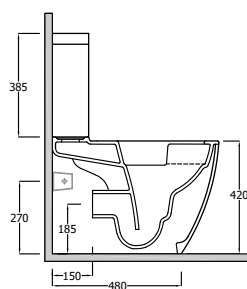

KLUDI-RESA C

Výrobek

Popis výrobku

Povrchová úprava

Položka č.

Euro

WC

KLUDI-RESA C

Stojící WC

Rozměry (cm): Š: 34,5 V: 42 H: 66

Čistá hmotnost: 32 kg

Materiál: Keramika

s technologií spirálového splachování

Odtok ve tvaru S

Kapacita splachování 3/6l

Podomítkové splachování

Skryté upevnění Fischer

EN 997 - CL1 - 6A

WC sedátko a nádržka nejsou součástí

dodávky

doporučené příslušenství:

KLUDI-RESA C

WC sedátko

KLUDI-RESA C

Nádržka

Velur Chrom

28WCB0643

411,00

● Lesklá Bílá

28WCS43

127,50

● Lesklá Bílá

28WCT43

213,00

KLUDI-RESA C

Stojící WC

Rozměry (cm): Š: 34,5 V: 42 H: 62

Čistá hmotnost: 32 kg

Materiál: Keramika

s technologií spirálového splachování

Univerzální tvarovaný odtok

Kapacita splachování 3/6l

Podomítkové splachování

Skryté upevnění Fischer

EN 997 - CL1 - 6A

WC sedátko a nádržka nejsou součástí

dodávky

doporučené příslušenství:

KLUDI-RESA C

WC sedátko

KLUDI-RESA C

Nádržka

● Lesklá Bílá

28WCB0543

471,00

● Lesklá Bílá

28WCS43

127,50

● Lesklá Bílá

28WCT43

213,00