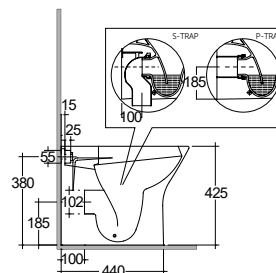

KLUDI-RESA R

WC sedátko

- Lesklá Bílá
- Matná Černá

23WCB0443 402,00

23WCB0439 670,00

KLUDI-RESA R

Závěsné WC set

Rozměry (cm): Š: 36 V: 34 H: 52