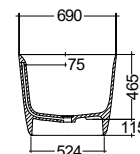

VANA

Výrobek

Popis výrobku

Povrchová úprava

Položka č.

Euro

KLUDI-RESA S

KLUDI-RESA S

Vana

Rozměry (cm): Š: 170 V: 60 H: 80

Čistá hmotnost: 114,5 kg

Typ instalace: Volně stojící

Soft Edge odtok (včetně)

KLUDISOLID:

Hygienický a bakteriostatický

Neklouzavý

Odolný vůči světlu

Odolný vůči chemickým produktům

Tepelně odolný do 140 °C

Možnost opravy

Příjemný na dotek

EN 14516 - CL 1

- Matná Bílá
- Matt Light Dove
- Matná Černá

53BF0153

5.050,00

53BF0202

6.580,00

53BF0339

6.580,00

KLUDI-RESA O

KLUDI-RESA O

Vana

Rozměry (cm): Š: 160 V: 58 H: 70

Čistá hmotnost: 81,5 kg

Typ instalace: Volně stojící

Soft Edge odtok (včetně)

KLUDISOLID:

Hygienický a bakteriostatický

Neklouzavý

Odolný vůči světlu

Odolný vůči chemickým produktům

Tepelně odolný do 140 °C

Možnost opravy

Příjemný na dotek

EN 14516 - CL 1

- Matná Bílá

51BF0353

3.210,00