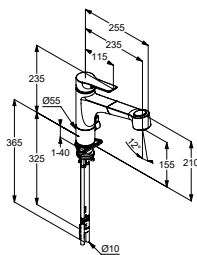

KLUDI-MIX Dřezová jednopáková baterie s multipřípojkou DN 15

Uzavřená páka
Perlátor M 24 x 1
Průtok 9 l/min, při 3 bar
Keramická kartuše s možností omezení maximální teploty vody
Otočný výtok (110°)
Vytažitelná sprška na nádobí
Automatický přepínač: sprcha/proud s rychlospojkou
Přípojka pro pračky/myčky
Zabezpečeno proti zpětnému nasátí vody
Přichycení se vzpěrou
Měděné trubky 10 mm

● Chrom

329450575

775,00