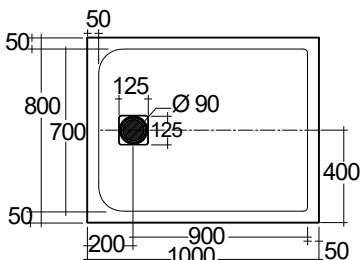

Výrobek	Popis výrobku	Povrchová úprava	Položka č.	Euro
	KLUDI-TERRA Sprchová vanička Rozměry (cm): Š: 80 V: 100 H: 3 Čistá hmotnost: 29 kg Obdélníková sprchová vanička z KLUDI Solid Vyrobeno podle DIN EN 14527 Polymer-minerální lité jádro s barevnou vrstvou gelcoat ve struktuře přírodního kamene Protiskluzový povrch podle DIN EN 51097/třída C Odtok uprostřed vpředu Ø: 9 cm Provedení bez okrajového lemu Vhodné pro instalaci a instalaci v podlahových plochách Včetně krytu odtoku v příslušné barvě výrobku EN 14527 - CL 1	☐ Matná Bílá ☐ Matt Light Dove ☒ Matná Černá	08DW0853 08DW0802 08DW0839	665,00 665,00 665,00
	doporučené příslušenství: KLUDI-TERRA Vaničkový sifon	☒ Neutrální	2109000-00	60,00
	KLUDI-TERRA Vaničkový sifon	☒ Neutrální	2109039-00	60,00
	KLUDI-TERRA Sprchová vanička Rozměry (cm): Š: 80 V: 3 H: 80 Čistá hmotnost: 23,5 kg Obdélníková sprchová vanička z KLUDI Solid Vyrobeno podle DIN EN 14527 Polymer-minerální lité jádro s barevnou vrstvou gelcoat ve struktuře přírodního kamene Protiskluzový povrch podle DIN EN 51097/třída C Odtok uprostřed vpředu Ø: 9 cm Provedení bez okrajového lemu Vhodné pro instalaci a instalaci v podlahových plochách Včetně krytu odtoku v příslušné barvě výrobku EN 14527 - CL 1	☐ Matná Bílá ☐ Matt Light Dove ☒ Matná Černá	08DW0953 08DW0902 08DW0939	610,00 610,00 610,00
	doporučené příslušenství: KLUDI-TERRA Vaničkový sifon	☒ Neutrální	2109000-00	60,00
	KLUDI-TERRA Vaničkový sifon	☒ Neutrální	2109039-00	60,00