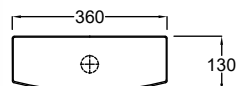

Spodní připojení
Čistá hmotnost: 12 kg
Materiál: Keramika

- Lesklá Bílá
- Matná Bílá
- Matt Light Dove
- Matná Černá

27WCT43	213,00
27WCT53	368,00
27WCT02	368,00
27WCT39	368,00

Bidet

KLUDI-RESA S

Závěsný bidet