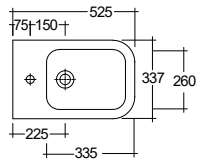

	<p>KLUDI-RESA C Závěsný bidet Rozměry (cm): Š: 34 V: 34 H: 52,5 Čistá hmotnost: 22 kg Materiál: Keramika Skrytá přípojka vody Uzavřená forma Skryté upevnění Fischer EN 14528 - CL20 Odpovídající předstěnové instalační prvky viz řada KLUDI-UNIFIX.</p>	● Lesklá Bílá	28BIW0143	419,00
--	---	---------------	------------------	--------