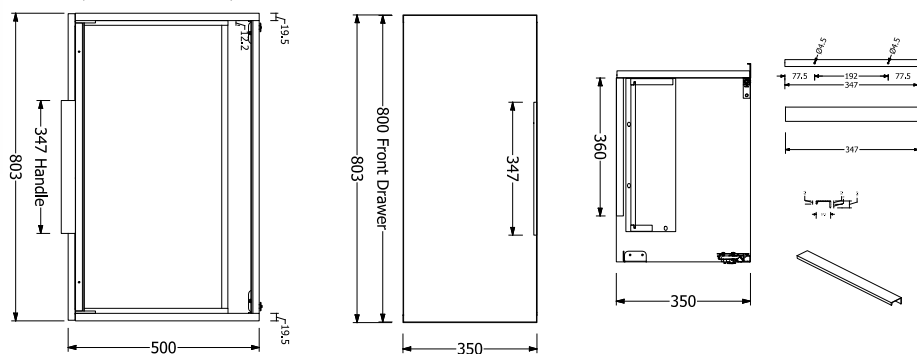

Výrobek

Popis výrobku

Povrchová úprava

Položka č.

Euro

KLUDI-ICOS

KLUDI-ICOS

Závěsná umyvadlová skříňka

Rozměry (cm): Š: 60 V: 35 H: 50

Nosnost: 150 kg

Hladký barevný povrch

Vodící systém BLUM

Montáž nastavitelná horizontálně i vertikálně

Základní materiál MDF

Lišta vyrobená z matného černého hliníku

Vysouvací s nastavitelnou funkcí SOFT

CLOSE – snadné použití

Vhodné pro umyvadla na desku:

KLUDI-RESA S, R, O, C

Vhodné pro nástěnná umyvadla KLUDI

- Matná Bílá
- Matt Light Dove
- Matt Teal Blue

50S6053 865,00
50S6002 865,00
50S6003 865,00

KLUDI-ICOS

Závěsná umyvadlová skříňka

Rozměry (cm): Š: 80 V: 35 H: 50

Nosnost: 150 kg

Hladký barevný povrch

Vodící systém BLUM

Montáž nastavitelná horizontálně i vertikálně

Základní materiál MDF

Lišta vyrobená z matného černého hliníku

Vysouvací s nastavitelnou funkcí SOFT

CLOSE – snadné použití

Vhodné pro umyvadla na desku:

KLUDI-RESA S, R, O, C

Vhodné pro nástěnná umyvadla KLUDI

- Matná Bílá
- Matt Light Dove
- Matt Teal Blue

50S8053 945,00
50S8002 945,00
50S8003 945,00