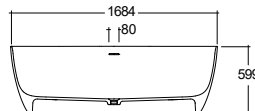

VANA

Výrobek

Popis výrobku

Povrchová úprava

Položka č.

Euro

KLUDI-RESA S

KLUDI-RESA S

Vana

Rozměry (cm): Š: 170 V: 60 H: 80

Čistá hmotnost: 114,5 kg

Typ instalace: Volně stojící

Soft Edge odtok (včetně)

KLUDISOLID:

Hygienický a bakteriostatický

Neklouzavý

Odolný vůči světlu

Odolný vůči chemickým produktům

Tepelně odolný do 140 °C

Možnost opravy

Příjemný na dotek

EN 14516 - CL 1

- Matná Bílá
- Matt Light Dove
- Matná Černá

53BF0153

5.050,00

53BF0202

6.580,00

53BF0339

6.580,00

KLUDI-RESA O

KLUDI-RESA O

Vana

Rozměry (cm): Š: 160 V: 58 H: 70

Čistá hmotnost: 81,5 kg

Typ instalace: Volně stojící

Soft Edge odtok (včetně)

KLUDISOLID:

Hygienický a bakteriostatický

Neklouzavý

Odolný vůči světlu

Odolný vůči chemickým produktům

Tepelně odolný do 140 °C

Možnost opravy

Příjemný na dotek

EN 14516 - CL 1

- Matná Bílá

51BF0353

3.210,00