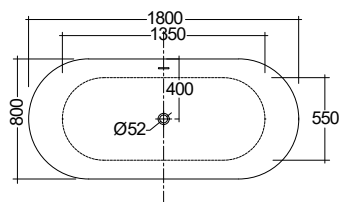

Kruhové
Rozměry (cm): Š: 180 V: 60 H: 80
Čistá hmotnost: 39 kg
Typ instalace: Volně stojící
Včetně odtoku a kovových nožiček
Materiál: Akryl
Nárazuvzdorný
Odolný vůči světlu
Odolný vůči chemickým produktům
Tepelně odolný do 100 °C
Snadné čištění a údržba
EN 14516 - CL 1