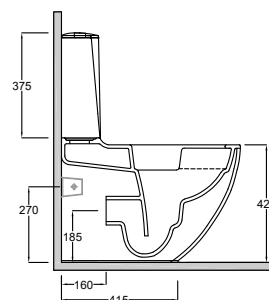

Výrobek

Popis výrobku

Povrchová úprava

Položka č.

Euro

KLUDI-RESA D

Stojící WC

Rozměry (cm): Š: 37V: 42 H: 52