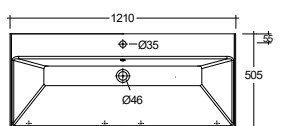

KLUDI-RESA

Umyvadlo

Nástěnné zavěšení, díra na kohoutek
Obdélníkové

Rozměry (cm): Š: 121 V: 12 H: 50

Čistá hmotnost: 37 kg

Materiál: Keramika

Typ montáže: Závěs na zeď

Vhodné na nábytek

EN 14688 - CL20

s přepadovým potrubím
s vypouštěcím ventilem a keramickou
zátkou

- Lesklá Bílá
- Matná Bílá
- Matt Light Dove
- Matná Černá

59WW12143	1.030,00
59WW12153	1.260,00
59WW12102	1.260,00
59WW12139	1.260,00