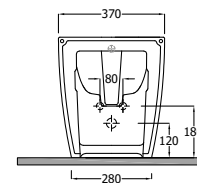

KLUDI-RESA S

Stojící bidet

Rozměry (cm): Š: 37 V: 42 H: 55
Čistá hmotnost: 23 kg
Materiál: Keramika
Skryté upevnění
Podomítkové splachování
Skryté upevnění Fischer
EN 14528 - CL20

- Lesklá Bílá
- Matná Bílá
- Matt Light Dove
- Matná Černá

27BIB0143	411,00
27BIB0153	580,00
27BIB0102	580,00
27BIB0139	580,00