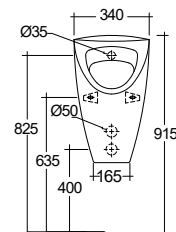

● Lesklá Bílá

29UB0243

500,00

KLUDI-IVO

Pisoárová přepážka
Rozměry (cm): Š: 8 V: 69 H: 35,5
Materiál: Keramika
s upevňovacím materiálem

● Lesklá Bílá

29UBP0143

199,00