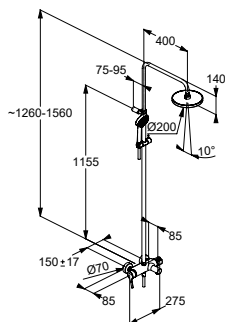

Výrobek

Popis výrobku

Povrchová úprava

Položka č.

Euro

KLUDI-LOGO
Jednopáková baterie Dual Shower System DN 15

s vanovým výtokem
Uzavřená páka
Nástěnná montáž
s otočným a výškově nastavitelným
ramenem
Jezdec nastavitelný horizontálně a
vertikálně
Keramická kartuše s možností omezení
maximální teploty vody
Otočný ventil nastavitelný v úhlu 120°
pro ovládání hlavové sprchy, ruční sprchy
nebo výtoku vany
Zabezpečeno proti zpětnému nasátí vody
KLUDI-SUPARAFLEX SILVER hadice
6107205-00
G 1/2 x G 1/2 x 1600 mm
s KLUDI-A-QA talířovou hlavovou sprchou
Ø 200 mm
Průtok 8l/min
s ruční sprchou KLUDI-LOGO 3S
6830005-00
Přenastavitelná na 3 druhy proudu:
Booster, Smooth, Volume
Průtok 8l/min
s funkcí odtoku zbytkové vody
s upevňovacím materiálem

● Chrom

6808305-00WR9 740,00