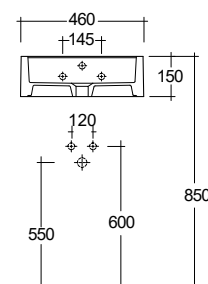

KLUDI-RESA

Umyvadlo

Napůl zapuštěné

Středový otvor pro baterii

Rozměry (cm): Š: 46 V: 15 H: 46

Čistá hmotnost: 16 kg

Materiál: Keramika

s přepadovým potrubím
bez vypouštěcího ventilu