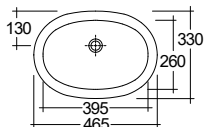

KLUDI-RESA
Vestavné umyvadlo

Pod desku, bez otvoru pro vodovodní kohoutek
Oválné
Rozměry (cm): Š: 44 V: 19,5 H: 35
Čistá hmotnost: 7 kg
Materiál: Keramika
Typ montáže: vložit s přepadovým potrubím

● Lesklá Bílá

59W0243

230,00