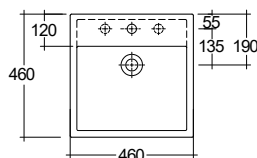

KLUDI-RESA

Umyvadlo

Napůl zapuštěné

Středový otvor pro baterii

Rozměry (cm): Š: 46 V: 15 H: 46

Čistá hmotnost: 16 kg

Materiál: Keramika

s přepadovým potrubím
bez vypouštěcího ventilu