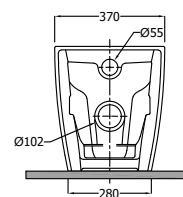

doporučené příslušenství:

KLUDI-RESA S
WC sedátko

● Lesklá Bílá	27WCS43	145,00

KLUDI-RESA S
WC sedátko

○ Matná Bílá	27WCS53	193,00

KLUDI-RESA S
WC sedátko

● Matt Light Dove	27WCS02	193,00

KLUDI-RESA S
WC sedátko

● Matná Černá	27WCS39	193,00