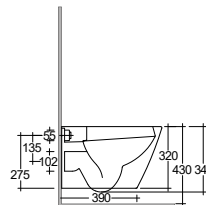

KLUDI-RESA R

Výrobek

Popis výrobku

Povrchová úprava

Položka č.

Euro

KLUDI-RESA R Závěsné WC

Rozměry (cm): Š: 36 V: 34 H: 52
Čistá hmotnost: 24 kg
Materiál: Keramika
s technologií spirálového splachování
Odtok ve tvaru P
Kapacita splachování 3/6l
Podomítkové splachování
Skryté upevnění Fischer
EN 997 - CL1 - 6A
WC sedátko není součástí dodávky
Odpovídající předstěnové instalační prvky
viz řada KLUDI-UNIFIX.

doporučené příslušenství:

KLUDI-RESA R
WC sedátko

KLUDI-RESA R
WC sedátko

- Lesklá Bílá
- Matná Černá

23WCW0243 402,00
23WCW0239 670,00

- Lesklá Bílá

23WCS43 119,50

- Matná Černá

23WCS39 170,00

KLUDI-RESA R WC sedátko

Slim
Soft-Close zavírání s funkcí rychlého
sejmutí
Materiál: UF - Urea-formaldehyd

- Lesklá Bílá
- Matná Černá

23WCS43 119,50
23WCS39 170,00

KLUDI-RESA R Nádržka

Spodní připojení

- Lesklá Bílá

23WCT43 193,00