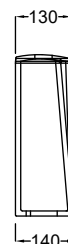

KLUDI-RESA S

Výrobek

Popis výrobku

Povrchová úprava

Položka č.

Euro

KLUDI-RESA S

Nádržka

Spodní připojení
Čistá hmotnost: 12 kg
Materiál: Keramika

- Lesklá Bílá
- Matná Bílá
- Matt Light Dove
- Matná Černá

27WCT43	213,00
27WCT53	368,00
27WCT02	368,00
27WCT39	368,00