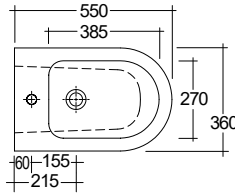

Výrobek	Popis výrobku	Povrchová úprava	Položka č.	Euro
Bidet	KLUDI-RESA R Stojící bidet Rozměry (cm): Š: 36 V: 40 H: 55 Čistá hmotnost: 25 kg Materiál: Keramika Podomítkové splachování Skryté upevnění Fischer EN 14528 - CL20	● Lesklá Bílá ● Matná Černá	23BIB0243	359,00
			23BIB0239	585,00