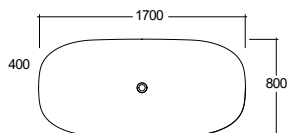

VANA

Výrobek

Popis výrobku

Povrchová úprava

Položka č.

Euro

KLUDI-RESA S

KLUDI-RESA S

Vana

Rozměry (cm): Š: 170 V: 60 H: 80

Čistá hmotnost: 114,5 kg

Typ instalace: Volně stojící

Soft Edge odtok (včetně)

KLUDISOLID:

Hygienický a bakteriostatický

Neklouzavý

Odolný vůči světlu

Odolný vůči chemickým produktům

Tepelně odolný do 140 °C

Možnost opravy

Příjemný na dotek

EN 14516 - CL 1

- Matná Bílá
- Matt Light Dove
- Matná Černá

53BF0153

5.050,00

53BF0202

6.580,00

53BF0339

6.580,00

KLUDI-RESA O

KLUDI-RESA O

Vana

Rozměry (cm): Š: 160 V: 58 H: 70

Čistá hmotnost: 81,5 kg

Typ instalace: Volně stojící

Soft Edge odtok (včetně)

KLUDISOLID:

Hygienický a bakteriostatický

Neklouzavý

Odolný vůči světlu

Odolný vůči chemickým produktům

Tepelně odolný do 140 °C

Možnost opravy

Příjemný na dotek

EN 14516 - CL 1

- Matná Bílá

51BF0353

3.210,00