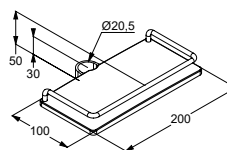

Příslušenství

KLUDI-COCKPIT Odkladací plocha

100 x 200 mm
pro COCKPIT Explorer 8005005-00

6410110-00 24,50