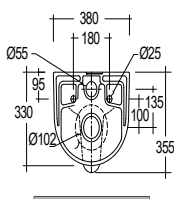

Výrobek	Popis výrobku	Povrchová úprava	Položka č.	Euro
WC	KLUDI-CLEANTRONIC Nástěnné sprchové WC Spirálové splachování Rozměry (cm): Š: 38 V: 35,5 H: 62,5 Čistá hmotnost: 28 kg Materiál: Keramika Bezokrajové WC pro montáž na stěnu s instalačním systémem Fischer s technologií spirálového splachování Odtok ve tvaru P s povrchem KLUDI-ProTek pro 99,9% ochranu proti bakteriím Integrované ovládání Kapacita splachování 3/6l Podomítkové splachování Detekce uživatele radarem Noční světlo v 5 barvách Ploché a praktické dálkové ovládání Samostatná dámská sprška Oscilační pohyb Nastavitelná teplota vody pro spršku Ohřev a sušení lze zapnout Výsuvná tryska ohřevu a sušení Teplota vzduchu v 5 stupních Síla proudění vzduchu ve 2 úrovních Lze naprogramovat 2 uživatele Funkce pro děti nastavitelná Zadní sprcha Teplota vody nastavitelná ve třech úrovních (33°C, 36°C, 39°C) Možné hygienické splachování Automatická čistící tryska Hybridní teplovodní systém s průtokovým ohřivačem vody a zásobníkem teplé vody 5 Různých nastavení polohy trysky Automatické předčištění a následné čištění sprchové trysky čistou vodou Odvápňovací program Skrytý přívod vody a elektřiny EN 997 - CL1 - 6A Předpisy EU: Označení CE Vyhovuje DVGW Rozsah dodávky: Závěsné WC UF - Urea-formaldehyd Soft-Close WC sedátko s funkcí rychlého sejmutí Inteligentní bidetová jednotka s dálkovým ovládáním	● Lesklá Bílá	16WCW0143	2.140,00