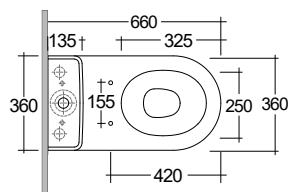

KLUDI-RESA R

Stojící WC

Rozměry (cm): Š: 36 V: 42 H: 62
Čistá hmotnost: 33 kg
Materiál: Keramika
WC sedátko a nádržka nejsou součástí
dodávky
s technologií spirálového splachování
Univerzální tvarovaný odtok
Kapacita splachování 3/6l
Podomítkové splachování
Skryté upevnění Fischer
EN 997 - CL1 - 6A

doporučené příslušenství:

KLUDI-RESA R
WC sedátko

KLUDI-RESA R
Nádržka

● Lesklá Bílá

23WCB0543

308,00

● Lesklá Bílá

23WCS43

119,50

● Lesklá Bílá

23WCT43

193,00