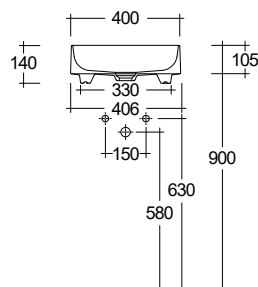

KLUDI-RESA

Výrobek

Popis výrobku

Povrchová úprava

Položka č.

Euro

Umyvadlo

KLUDI-RESA R
Umyvadlo na desku
Kruhové
Rozměry (cm): Š: 40 V: 14 H: 40
Čistá hmotnost: 10 kg
Materiál: Keramika
Typ montáže: upevnění
Vhodné na nábytek
EN 14688 - CL20
bez přepadů
s vypouštěcím ventilem a keramickou
zátkou

- Lesklá Bílá
- Matná Bílá
- Matt Light Dove
- Matná Černá

58CW1043 368,00
58CW1053 575,00
58CW1002 575,00
58CW1039 575,00

KLUDI-RESA O
Umyvadlo na desku
Oválné
Rozměry (cm): Š: 60 V: 14 H: 40
Čistá hmotnost: 13 kg
Materiál: Keramika
Typ montáže: upevnění
Vhodné na nábytek
EN 14688 - CL20
bez přepadů
s vypouštěcím ventilem a keramickou
zátkou

- Lesklá Bílá
- Matná Bílá
- Matt Light Dove
- Matná Černá

58CW2043 420,00
58CW2053 630,00
58CW2002 630,00
58CW2039 630,00

KLUDI-RESA C
Umyvadlo na desku
Čtvercové
Rozměry (cm): Š: 40 V: 14 H: 40
Čistá hmotnost: 10 kg
Materiál: Keramika
Typ montáže: upevnění
Vhodné na nábytek
EN 14688 - CL20
bez přepadů
s vypouštěcím ventilem a keramickou
zátkou

- Lesklá Bílá
- Matná Bílá
- Matt Light Dove
- Matná Černá

58CW3043 368,00
58CW3053 575,00
58CW3002 575,00
58CW3039 575,00