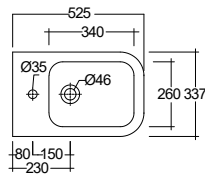

KLUDI-RESA C Závěsný bidet Rozměry (cm): Š: 34 V: 34 H: 52,5 Čistá hmotnost: 22 kg Materiál: Keramika Skrytá přípojka vody Uzavřená forma Skryté upevnění Fischer EN 14528 - CL20 Odpovídající předstěnové instalační prvky viz řada KLUDI-UNIFIX.	● Lesklá Bílá	28BIW0143	419,00