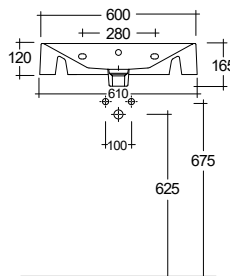

KLUDI-RESA
Umyvadlo
Nástěnné zavěšení, díra na kohoutek
Obdélníkové
Rozměry (cm): Š: 81 V: 12 H: 50
Čistá hmotnost: 30 kg
Materiál: Keramika
Typ montáže: Závěs na zeď
Vhodné na nábytek
EN 14688 - CL20
s přepadovým potrubím
s vypouštěcím ventilem a keramickou
zátkou

- Lesklá Bílá
- Matná Bílá
- Matt Light Dove
- Matná Černá

59WW8143	445,00
59WW8153	620,00
59WW8102	620,00
59WW8139	620,00