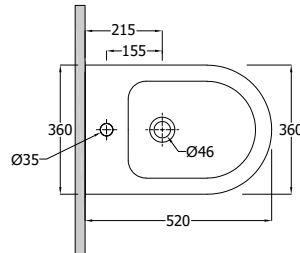

Bidet	KLUDI-RESA R Závěsný bidet Rozměry (cm): Š: 36 V: 32 H: 52 Čistá hmotnost: 20,9 kg Materiál: Keramika Skrytá přípojka vody Uzavřená forma Skryté upevnění Fischer EN 14528 - CL20 Odpovídající předstěnové instalační prvky viz řada KLUDI-UNIFIX.	● Lesklá Bílá ● Matná Černá	23BIW0143	359,00
			23BIW0139	580,00