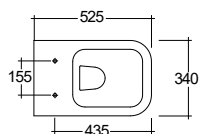

KLUDI-RESA C

Výrobek

Popis výrobku

Povrchová úprava

Položka č.

Euro

KLUDI-RESA C Závěsné WC

Rozměry (cm): Š: 34 V: 34,5 H: 52,5
Čistá hmotnost: 25 kg
Materiál: Keramika
s technologií spirálového splachování
Odtok ve tvaru P
Kapacita splachování 3/6l
Podomítkové splachování
Skryté upevnění Fischer
EN 997 - CL1 - 6A
WC sedátko není součástí dodávky
Odpovídající předstěnové instalační prvky
viz řada KLUDI-UNIFIX.

doporučené příslušenství:

KLUDI-RESA C
WC sedátko

● Lesklá Bílá

28WCW0243

471,00

KLUDI-RESA C WC sedátko

Slim
Soft-Close zavírání s funkcí rychlého
sejmutí
Materiál: UF - Urea-formaldehyd

● Lesklá Bílá

28WCS43

127,50

KLUDI-RESA C Nádržka

Spodní připojení
Čistá hmotnost: 29 kg

● Lesklá Bílá

28WCT43

213,00