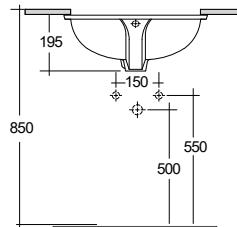

KLUDI-RESA
Vestavné umyvadlo

Pod desku, bez otvoru pro vodovodní kohoutek
Oválné
Rozměry (cm): Š: 50 V: 36 H: 17
Čistá hmotnost: 6,8 kg
Materiál: Keramika
Typ montáže: vložit s přepadovým potrubím bez vypouštěcího ventilu

● Lesklá Bílá

59W0343

281,00