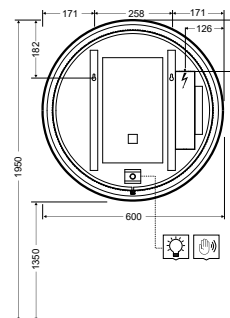

Výrobek	Popis výrobku	Povrchová úprava	Položka č.	Euro
	KLUDI-LUMA Zrcadlo Rozměry (cm): Š: 60 V: 60 H: 3 Kulatý nástěnný závěs LED světlo Ochrana proti zamlžování Chladné světlo 6000 K - 980 lumenů Vhodné pro všechny koupelňové série Zapínání/vypínání světla pomocí spínače na zrcadle Předpisy EU: Označení CE		17SP0100	255,00
	KLUDI-LUMA Zrcadlo Rozměry (cm): Š: 80 V: 80 H: 3 Kulatý nástěnný závěs LED světlo Ochrana proti zamlžování Chladné světlo 6000 K - 1350 lumenů Vhodné pro všechny koupelňové série Zapínání/vypínání světla pomocí spínače na zrcadle Předpisy EU: Označení CE		17SP0200	306,00
	KLUDI-LUMA Zrcadlo Rozměry (cm): Š: 100 V: 100 H: 3 Kulatý nástěnný závěs LED světlo Ochrana proti zamlžování Chladné světlo 6000 K - 1700 lumenů Vhodné pro všechny koupelňové série Zapínání/vypínání světla pomocí spínače na zrcadle Předpisy EU: Označení CE		17SP0300	357,00