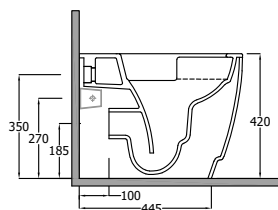

● Matná Černá	27WCS39	193,00
---------------	----------------	--------

KLUDI-RESA S

Závěsné WC set

Rozměry (cm): Š: 36 V: 26 H: 55
Čistá hmotnost: 28 kg
Materiál: Keramika
s technologií spirálového splachování
s toaletním prkýnkem soft-close (slim verze)
vyrobeným z UF - Urea-formaldehyd
s funkcí rychlého sejmutí
Odtok ve tvaru P
Kapacita splachování 3/6l
Podomítkové splachování
Skryté upevnění Fischer
EN 997 - CL1 - 6A
Odpovídající předstěnové instalační prvky
viz řada KLUDI-UNIFIX.