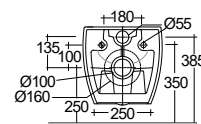

KLUDI-RESA C

Výrobek

Popis výrobku

Povrchová úprava

Položka č.

Euro

KLUDI-RESA C Závěsné WC

Rozměry (cm): Š: 34 V: 34,5 H: 52,5
Čistá hmotnost: 25 kg
Materiál: Keramika
s technologií spirálového splachování
Odtok ve tvaru P
Kapacita splachování 3/6l
Podomítkové splachování
Skryté upevnění Fischer
EN 997 - CL1 - 6A
WC sedátko není součástí dodávky
Odpovídající předstěnové instalační prvky
viz řada KLUDI-UNIFIX.

doporučené příslušenství:

KLUDI-RESA C
WC sedátko

● Lesklá Bílá

28WCW0243

471,00

KLUDI-RESA C WC sedátko

Slim
Soft-Close zavírání s funkcí rychlého
sejmutí
Materiál: UF - Urea-formaldehyd

● Lesklá Bílá

28WCS43

127,50

KLUDI-RESA C Nádržka

Spodní připojení
Čistá hmotnost: 29 kg

● Lesklá Bílá

28WCT43

213,00