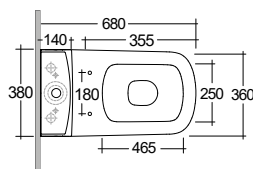

Položka č.

Euro

27WCB0243	403,00
27WCB0253	645,00
27WCB0202	645,00
27WCB0239	645,00

● Lesklá Bílá	27WCS43	145,00
● Lesklá Bílá	27WCT43	213,00
○ Matná Bílá	27WCS53	193,00
○ Matná Bílá	27WCT53	368,00
● Matt Light Dove	27WCS02	193,00
● Matt Light Dove	27WCT02	368,00
● Matná Černá	27WCS39	193,00
● Matná Černá	27WCT39	368,00