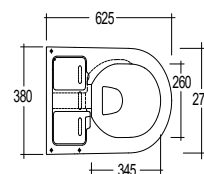

Výrobek	Popis výrobku	Povrchová úprava	Položka č.	Euro
WC	KLUDI-CLEANTRONIC Nástěnné sprchové WC Spirálové splachování Rozměry (cm): Š: 38 V: 35,5 H: 62,5 Čistá hmotnost: 28 kg Materiál: Keramika Bezokrajové WC pro montáž na stěnu s instalačním systémem Fischer s technologií spirálového splachování Odtok ve tvaru P s povrchem KLUDI-ProTek pro 99,9% ochranu proti bakteriím Integrované ovládání Kapacita splachování 3/6l Podomítkové splachování Detekce uživatele radarem Noční světlo v 5 barvách Ploché a praktické dálkové ovládání Samostatná dámská sprška Oscilační pohyb Nastavitelná teplota vody pro spršku Ohřev a sušení lze zapnout Výsuvná tryska ohřevu a sušení Teplota vzduchu v 5 stupních Síla proudění vzduchu ve 2 úrovních Lze naprogramovat 2 uživatele Funkce pro děti nastavitelná Zadní sprcha Teplota vody nastavitelná ve třech úrovních (33°C, 36°C, 39°C) Možné hygienické splachování Automatická čistící tryska Hybridní teplovodní systém s průtokovým ohřivačem vody a zásobníkem teplé vody 5 Různých nastavení polohy trysky Automatické předčištění a následné čištění sprchové trysky čistou vodou Odvápňovací program Skrytý přívod vody a elektřiny EN 997 - CL1 - 6A Předpisy EU: Označení CE Vyhovuje DVGW Rozsah dodávky: Závěsné WC UF - Urea-formaldehyd Soft-Close WC sedátko s funkcí rychlého sejmutí Inteligentní bidetová jednotka s dálkovým ovládáním	● Lesklá Bílá	16WCW0143	2.140,00