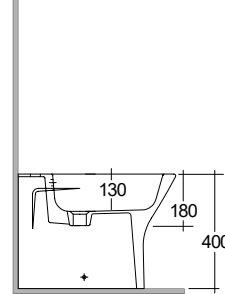

Výrobek	Popis výrobku	Povrchová úprava	Položka č.	Euro
Bidet	KLUDI-RESA R Stojící bidet Rozměry (cm): Š: 36 V: 40 H: 55 Čistá hmotnost: 25 kg Materiál: Keramika Podomítkové splachování Skryté upevnění Fischer EN 14528 - CL20	● Lesklá Bílá ● Matná Černá	23BIB0243	359,00
			23BIB0239	585,00