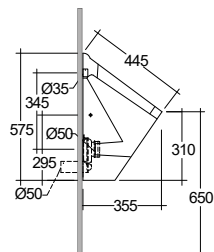

PISOÁRY A PŘEPÁŽKY

Výrobek

Popis výrobku

Povrchová úprava

Položka č.

Euro

KLUDI-IVO

KLUDI-IVO

Pisoár
Rozměry (cm): Š: 34 V: 57,5 H: 35,5
Materiál: Keramika
bez vody
Skrytý horizontální vývod
Průměr vývodu: 50 mm
Skryté upevnění Fischer
EN 13407
Včetně ventilu Falcon

● Lesklá Bílá

29UB0143

388,00

KLUDI-IVO

Pisoár
Rozměry (cm): Š: 34 V: 57,5 H: 35,5
Materiál: Keramika
Skrytý horizontální vývod
Průměr vývodu: 50 mm
Skrytý přívod
Skryté upevnění Fischer
Množství splachovací vody 3L
Typ splachování: umýt dolů
EN 13407 – CL 1 – I – 3 C
EN 13407
Připravené pro senzorové splachování

● Lesklá Bílá

29UB0243

500,00

KLUDI-IVO

Pisoárová přepážka
Rozměry (cm): Š: 8 V: 69 H: 35,5
Materiál: Keramika
s upevňovacím materiálem

● Lesklá Bílá

29UBP0143

199,00