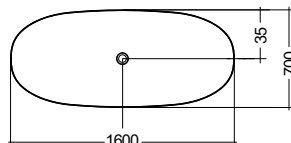

VANA

Výrobek

Popis výrobku

Povrchová úprava

Položka č.

Euro

KLUDI-RESA S

KLUDI-RESA S

Vana

Rozměry (cm): Š: 170 V: 60 H: 80

Čistá hmotnost: 114,5 kg

Typ instalace: Volně stojící

Soft Edge odtok (včetně)

KLUDISOLID:

Hygienický a bakteriostatický

Neklouzavý

Odolný vůči světlu

Odolný vůči chemickým produktům

Tepelně odolný do 140 °C

Možnost opravy

Příjemný na dotek

EN 14516 - CL 1

- Matná Bílá
- Matt Light Dove
- Matná Černá

53BF0153

5.050,00

53BF0202

6.580,00

53BF0339

6.580,00

KLUDI-RESA O

KLUDI-RESA O

Vana

Rozměry (cm): Š: 160 V: 58 H: 70

Čistá hmotnost: 81,5 kg

Typ instalace: Volně stojící

Soft Edge odtok (včetně)

KLUDISOLID:

Hygienický a bakteriostatický

Neklouzavý

Odolný vůči světlu

Odolný vůči chemickým produktům

Tepelně odolný do 140 °C

Možnost opravy

Příjemný na dotek

EN 14516 - CL 1

- Matná Bílá

51BF0353

3.210,00