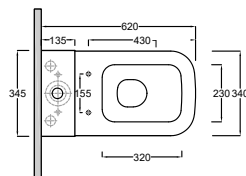

Položka č.

Euro

27WCB0143	471,00
27WCB0153	745,00
27WCB0102	745,00
27WCB0139	745,00

● Lesklá Bílá	27WCS43	145,00
● Lesklá Bílá	27WCT43	213,00
○ Matná Bílá	27WCS53	193,00
○ Matná Bílá	27WCT53	368,00
● Matt Light Dove	27WCS02	193,00
● Matt Light Dove	27WCT02	368,00
● Matná Černá	27WCS39	193,00
● Matná Černá	27WCT39	368,00