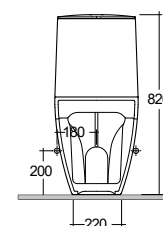

KLUDI-RESA D

Stojící WC

Rozměry (cm): Š: 37V: 42 H: 64
Čistá hmotnost: 34 kg
Materiál: Keramika
s technologií spirálového splachování
Univerzální tvarovaný odtok
Kapacita splachování 3/6l
Podomítkové splachování
Skryté upevnění Fischer
EN 997 - CL1 - 6A
WC sedátko a nádržka nejsou součástí
dodávky

doporučené příslušenství:

KLUDI-RESA D
WC sedátko Wrap Over

KLUDI-RESA D
WC sedátko Slim

KLUDI-RESA D
Nádržka

● Lesklá Bílá

24WCB0543

515,00

● Lesklá Bílá

24WCS43

136,00

● Lesklá Bílá

24WCS43S

136,00

● Lesklá Bílá

24WCT43

222,00