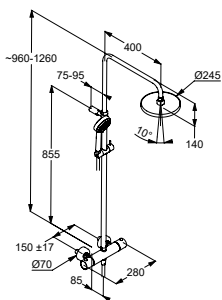

KLUDI-LOGO

Thermostat Dual Shower System DN 15

Nástěnná montáž
s otočným a výškově nastavitelným
ramenem
Jezdec nastavitelný horizontálně a
vertikálně
ovladač teploty s bezpečnostní zarážkou
na 40 °C
s volitelným teplotním limitem zastavte na
43 °C
s keramickým přepínacím otočným ventilem
90°/90°
Otočením ventilu dozadu: dolní sprchový
vývod G 1/2
K ruční sprše
Otočením ventilu dopředu: horní sprchový
vývod
K hlavové talířové sprše
Sítko na zachycení nečistot
Zabezpečeno proti zpětnému nasátí vody
se sprchovou hadicí KLUDI-SUPARAFLEX
G 1/2 x G 1/2 x 1600 mm
s KLUDI-A-QA talířovou hlavovou sprchou
Ø 245 mm
Průtok 16 l/min, při 3 bar
KLUDI-LOGO 3S ruční sprcha DN 15
Přenastavitelná na 3 druhy proudu:
Booster, Smooth, Volume
Průtok 13,5 l/min (Booster) / 10 l/min
(Smooth) / 15 l/min (Volumen), při 3 bar
s funkcí odtoku zbytkové vody
s upevňovacím materiálem

● Chrom

● Matná Černá

● Brushed Gold

● Brushed Bronze

● Brushed Gunmetal

● Stainless Brushed Nickel

6808205-00

6808239-00

68082N0-00

68082N1-00

68082N2-00

68082N5-00

770,00

1.140,00

1.450,00

1.450,00

1.450,00

1.450,00