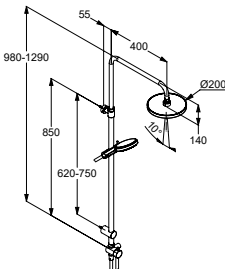

KLUDI-DIVE X

Dual Shower System DN 15

Nástěnná montáž
s otočným a výškově nastavitelným
ramenem
Jezdec nastavitelný horizontálně a
vertikálně
s keramickým přepínacím otočným ventilem
90°/90°
Sprchová hadice G 1/2 x G 1/2 x 1600 mm
Obalená umělou hmotou
s kónickými matkami
Ruční sprcha DIVE X 3S
se 3 typy trysek: Body/Hair/Skin
s přepínáním tlačítkem
s rychlým čištěním vápenatých usazenin
hlavová sprcha DN 15
Ø 200 mm
s jedním typem proudu
s rychlým čištěním vápenatých usazenin
Přípojovací závit G 1/2
s kulovým kloubem
sítko na zachycení nečistot

6908005-00 477,00