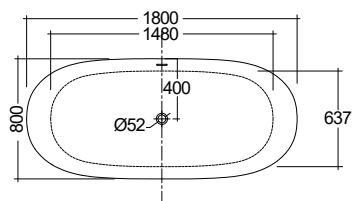

KLUDI-ELIN

KLUDI-ELIN

● Lesklá Bílá

52BF0143

2.510,00

Vana
Oválné
Rozměry (cm): Š: 180 V: 60 H: 80
Čistá hmotnost: 39 kg
Typ instalace: Volně stojící
Včetně odtoku a kovových nožiček
Materiál: Akryl
Nárazuvzdorný
Odolný vůči světlu
Odolný vůči chemickým produktům
Tepelně odolný do 100 °C
Snadné čištění a údržba
EN 14516 - CL 1