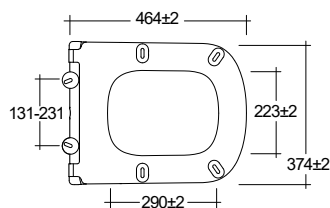

KLUDI-RESA S WC sedátko Slim Soft-Close zavírání s funkcí rychlého sejmutí Materiál: UF - Urea-formaldehyd	● Lesklá Bílá ○ Matná Bílá ● Matt Light Dove ● Matná Černá	27WCS43 27WCS53 27WCS02 27WCS39	145,00 193,00 193,00 193,00