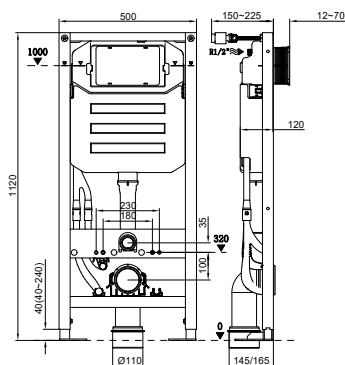

KLUDI-CLEANTRONIC

Výrobek

Popis výrobku

Povrchová úprava

Položka č.

Euro

KLUDI-CLEANTRONIC
Náhradní modul

● Lesklá Bílá

16WCSU4301

600,00

KLUDI-CLEANTRONIC
Dálkové ovládání

● Lesklá Bílá

16WCRC3

255,00

KLUDI-UNIFIX
Podomítkový modul

pro závěsné WC
Rozměry (cm): Š: 50 V: 112 H: 15-22,5
Připravený pro chytré toalety
Dvojitě spláchnutí
Kompatibilní s
KLUDI-UNIFIX Ovládací tlačítko

79300

367,00