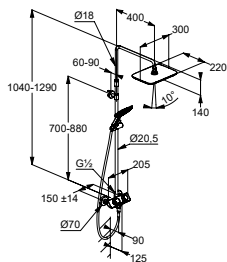

KLUDI-COCKPIT

Výrobek

Popis výrobku

Povrchová úprava

Položka č.

Euro

Sprchové systémy

KLUDI-COCKPIT Explorer

Thermostat Dual Shower System DN 15
Nástěnná montáž
s otočným a výškově nastavitelným
ramenem
Jezdec nastavitelný horizontálně a
vertikálně
ovladač teploty s bezpečnostní zážkou
na 40 °C
s keramickým přepínacím otočným ventilem
90°/90°
Otočením doleva ruční sprcha
Otočením ventilu dopředu: horní sprchový
vývod
Otočením doprava hlavová sprcha
Zabezpečeno proti zpětnému nasátí vody
Síťka na zachycení nečistot
KLUDI-SUPARAFLEX SILVER hadice
6107205-00
s hlavovou sprchou KLUDI-FRESHLINE
6445005-00
Průtok hlavová sprcha 20 l/min
při 3 barech
s ruční sprchou KLUDI-FRESHLINE
CL 1S 6450005-00
Průtok ruční sprcha 14 l/min při 3 barech
s upevňovacím materiálem

● Chrom

8005005-00 1.210,00