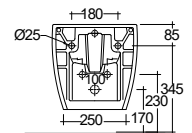

KLUDI-RESA C Závěsný bidet Rozměry (cm): Š: 34 V: 34 H: 52,5 Čistá hmotnost: 22 kg Materiál: Keramika Skrytá přípojka vody Uzavřená forma Skryté upevnění Fischer EN 14528 - CL20 Odpovídající předstěnové instalační prvky viz řada KLUDI-UNIFIX.	● Lesklá Bílá	28BIW0143	419,00