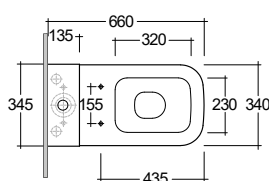

127,50

● Lesklá Bílá

28WCT43

213,00

KLUDI-RESA C

Stojící WC

Rozměry (cm): Š: 34,5 V: 42 H: 62

Čistá hmotnost: 32 kg