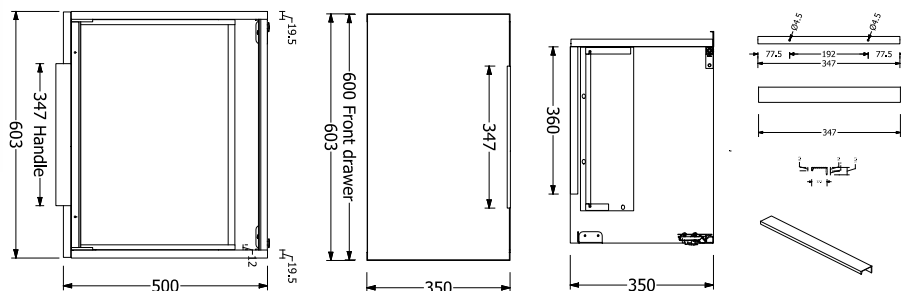

Výrobek

Popis výrobku

Povrchová úprava

Položka č.

Euro

KLUDI-ICOS

KLUDI-ICOS

Závěsná umyvadlová skříňka

Rozměry (cm): Š: 60 V: 35 H: 50

Nosnost: 150 kg

Hladký barevný povrch

Vodící systém BLUM

Montáž nastavitelná horizontálně i vertikálně

Základní materiál MDF

Lišta vyrobená z matného černého hliníku

Vysouvací s nastavitelnou funkcí SOFT

CLOSE – snadné použití

Vhodné pro umyvadla na desku:

KLUDI-RESA S, R, O, C

Vhodné pro nástěnná umyvadla KLUDI

- Matná Bílá
- Matt Light Dove
- Matt Teal Blue

50S6053 865,00
50S6002 865,00
50S6003 865,00

KLUDI-ICOS

Závěsná umyvadlová skříňka

Rozměry (cm): Š: 80 V: 35 H: 50

Nosnost: 150 kg

Hladký barevný povrch

Vodící systém BLUM

Montáž nastavitelná horizontálně i vertikálně

Základní materiál MDF

Lišta vyrobená z matného černého hliníku

Vysouvací s nastavitelnou funkcí SOFT

CLOSE – snadné použití

Vhodné pro umyvadla na desku:

KLUDI-RESA S, R, O, C

Vhodné pro nástěnná umyvadla KLUDI

- Matná Bílá
- Matt Light Dove
- Matt Teal Blue

50S8053 945,00
50S8002 945,00
50S8003 945,00