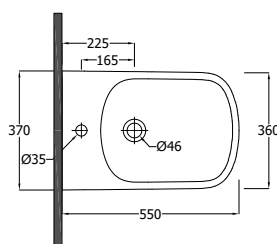

Bidet

KLUDI-RESA S

Závěsný bidet

Rozměry (cm): Š: 37 V: 26 H: 55
Čistá hmotnost: 21,5 kg
Materiál: Keramika
Skrytá přípojka vody
Uzavřená forma
Skryté upevnění Fischer
EN 14528 - CL20
Odpovídající předstěnové instalační prvky
viz řada KLUDI-UNIFIX.

- Lesklá Bílá
- Matná Bílá
- Matt Light Dove
- Matná Černá

27BIW0143	368,00
27BIW0153	580,00
27BIW0102	580,00
27BIW0139	580,00