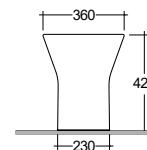

Výrobek

Popis výrobku

Povrchová úprava

Položka č.

Euro

KLUDI-RESA R

Stojící WC

Rozměry (cm): Š: 36 V: 42,5 H: 55

Čistá hmotnost: 28,5 kg

Materiál: Keramika

s technologií spirálového splachování

Univerzální tvarovaný odtok

Kapacita splachování 3/6l

Podomítkové splachování

Skryté upevnění Fischer

EN 997 - CL1 - 6A

WC sedátko není součástí dodávky

doporučené příslušenství:

KLUDI-RESA R

WC sedátko

KLUDI-RESA R

WC sedátko

- Lesklá Bílá
- Matná Černá

23WCB0443 402,00

23WCB0439 670,00

KLUDI-RESA R

Závěsné WC set

Rozměry (cm): Š: 36 V: 34 H: 52

Čistá hmotnost: 27 kg

Materiál: Keramika

s toaletním prkýnkem soft-close (slim verze)

vyrobeným z UF - Urea-formaldehyd

s funkcí rychlého sejmutí

Odtok ve tvaru P

Kapacita splachování 3/6l

Podomítkové splachování

Skryté upevnění Fischer

EN 997 - CL1 - 6A

Odpovídající předstěnové instalační prvky

viz řada KLUDI-UNIFIX.

- Lesklá Bílá
- Matná Černá

23WCSET43 520,00

23WCSET39 835,00