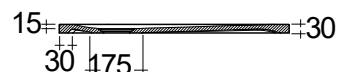

Výrobek	Popis výrobku	Povrchová úprava	Položka č.	Euro
	KLUDI-TERRA Sprchová vanička Rozměry (cm): Š: 80 V: 100 H: 3 Čistá hmotnost: 29 kg Obdélníková sprchová vanička z KLUDI Solid Vyrobeno podle DIN EN 14527 Polymer-minerální lité jádro s barevnou vrstvou gelcoat ve struktuře přírodního kamene Protiskluzový povrch podle DIN EN 51097/třída C Odtok uprostřed vpředu Ø: 9 cm Provedení bez okrajového lemu Vhodné pro instalaci a instalaci v podlahových plochách Včetně krytu odtoku v příslušné barvě výrobku EN 14527 - CL 1	☐ Matná Bílá ☐ Matt Light Dove ☒ Matná Černá	08DW0853 08DW0802 08DW0839	665,00 665,00 665,00
	doporučené příslušenství: KLUDI-TERRA Vaničkový sifon	☒ Neutrální	2109000-00	60,00
	KLUDI-TERRA Vaničkový sifon	☒ Neutrální	2109039-00	60,00
	KLUDI-TERRA Sprchová vanička Rozměry (cm): Š: 80 V: 3 H: 80 Čistá hmotnost: 23,5 kg Obdélníková sprchová vanička z KLUDI Solid Vyrobeno podle DIN EN 14527 Polymer-minerální lité jádro s barevnou vrstvou gelcoat ve struktuře přírodního kamene Protiskluzový povrch podle DIN EN 51097/třída C Odtok uprostřed vpředu Ø: 9 cm Provedení bez okrajového lemu Vhodné pro instalaci a instalaci v podlahových plochách Včetně krytu odtoku v příslušné barvě výrobku EN 14527 - CL 1	☐ Matná Bílá ☐ Matt Light Dove ☒ Matná Černá	08DW0953 08DW0902 08DW0939	610,00 610,00 610,00
	doporučené příslušenství: KLUDI-TERRA Vaničkový sifon	☒ Neutrální	2109000-00	60,00
	KLUDI-TERRA Vaničkový sifon	☒ Neutrální	2109039-00	60,00