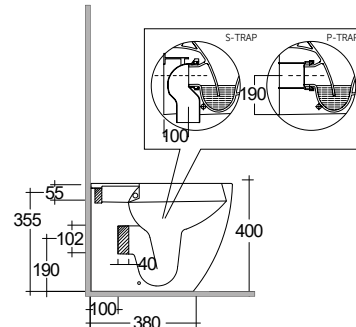

doporučené příslušenství:

KLUDI-RESA C
WC sedátko

● Lesklá Bílá

28WCB0443

419,00

KLUDI-RESA C

Závěsné WC set

Rozměry (cm): Š: 34 V: 34,5 H: 52,5
Čistá hmotnost: 28 kg