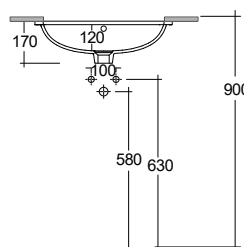

KLUDI-RESA

Výrobek

Popis výrobku

Povrchová úprava

Položka č.

Euro

KLUDI-RESA
Vestavné umyvadlo

Pod desku, bez otvoru pro vodovodní kohoutek
Oválné
Rozměry (cm): Š: 40 V: 18 H: 26
Čistá hmotnost: 4,8 kg
Materiál: Keramika
Typ montáže: vložit s přepadovým potrubím bez vypouštěcího ventilu

● Lesklá Bílá

59W0143

204,00

KLUDI-RESA
Vestavné umyvadlo

Pod desku, bez otvoru pro vodovodní kohoutek
Oválné
Rozměry (cm): Š: 44 V: 19,5 H: 35
Čistá hmotnost: 7 kg
Materiál: Keramika
Typ montáže: vložit s přepadovým potrubím

● Lesklá Bílá

59W0243

230,00

KLUDI-RESA
Vestavné umyvadlo

Pod desku, bez otvoru pro vodovodní kohoutek
Oválné
Rozměry (cm): Š: 50 V: 36 H: 17
Čistá hmotnost: 6,8 kg
Materiál: Keramika
Typ montáže: vložit s přepadovým potrubím bez vypouštěcího ventilu

● Lesklá Bílá

59W0343

281,00