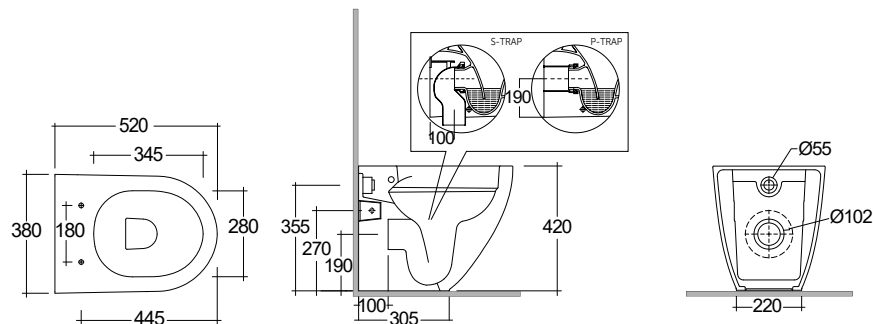

doporučené příslušenství:

KLUDI-RESA D

WC sedátko Wrap Over

KLUDI-RESA D

WC sedátko Slim

● Lesklá Bílá

24WCB0443

411,00

● Lesklá Bílá

24WCS43

136,00

● Lesklá Bílá

24WCS43S

136,00

KLUDI-RESA D

Závěsné WC set

Rozměry (cm): Š: 36,5 V: 31 H: 52

Čistá hmotnost: 28 kg

Materiál: Keramika

s technologií spirálového splachování

s toaletním prkýnkem wrap-over vyrobeným

z UF - Urea-formaldehyd

s funkcí rychlého sejmutí

Odtok ve tvaru P

Kapacita splachování 3/6l

Podomítkové splachování

Skryté upevnění Fischer

EN 997 - CL1 - 6A

Odpovídající předstěnové instalační prvky viz řada KLUDI-UNIFIX.

● Lesklá Bílá

24WCSET43

545,00