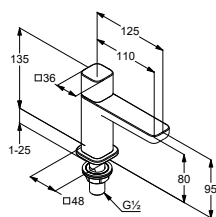

KLUDI-RENON
Stojánkový ventil DN 15
Montáž na 1 otvor
Uzavřená páka
PCA Caché perlátor M 18,5 x 1
Keramický vršek 90°
Průtok 4,5 l/min, při 3 bar
bez montážní přípojky tlakové hadice
Nebo měděná trubka Ø 10mm (KLUDI
obj. č. 1620305)

- Chrom
- Matná Černá
- Matná Bílá
- Brushed Gold
- Brushed Bronze
- Brushed Gunmetal
- Stainless Brushed Nickel

421180575	151,00
421183975	181,00
421185375	181,00
42118N075	204,00
42118N175	204,00
42118N275	204,00
42118N575	204,00