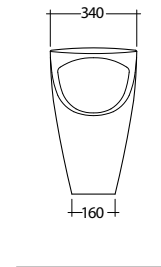

KLUDI-IVO

Pisoár
Rozměry (cm): Š: 34 V: 57,5 H: 35,5
Materiál: Keramika
Skrytý horizontální vývod
Průměr vývodu: 50 mm
Skrytý přívod
Skryté upevnění Fischer
Množství splachovací vody 3L
Typ splachování: umýt dolů
EN 13407 – CL 1 – I – 3 C
EN 13407
Připravené pro senzorové splachování

● Lesklá Bílá

29UB0243

500,00