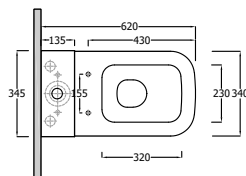

KLUDI-RESA C

Výrobek

Popis výrobku

Povrchová úprava

Položka č.

Euro

WC

KLUDI-RESA C

Stojící WC

Rozměry (cm): Š: 34,5 V: 42 H: 66

Čistá hmotnost: 32 kg

Materiál: Keramika

s technologií spirálového splachování

Odtok ve tvaru S

Kapacita splachování 3/6l

Podomítkové splachování

Skryté upevnění Fischer

EN 997 - CL1 - 6A

WC sedátko a nádržka nejsou součástí

dodávky

doporučené příslušenství:

KLUDI-RESA C

WC sedátko

KLUDI-RESA C

Nádržka

Velur Chrom

28WCB0643

411,00

● Lesklá Bílá

28WCS43

127,50

● Lesklá Bílá

28WCT43

213,00

KLUDI-RESA C

Stojící WC

Rozměry (cm): Š: 34,5 V: 42 H: 62

Čistá hmotnost: 32 kg

Materiál: Keramika

s technologií spirálového splachování

Univerzální tvarovaný odtok

Kapacita splachování 3/6l

Podomítkové splachování

Skryté upevnění Fischer

EN 997 - CL1 - 6A

WC sedátko a nádržka nejsou součástí

dodávky

doporučené příslušenství:

KLUDI-RESA C

WC sedátko

KLUDI-RESA C

Nádržka

● Lesklá Bílá

28WCB0543

471,00

● Lesklá Bílá

28WCS43

127,50

● Lesklá Bílá

28WCT43

213,00