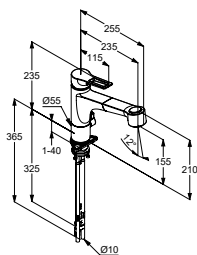

KLUDI-MIX Dřezová jednopáková baterie s multipřípojkou DN 15

Trmenová páka
Perlátor M 24 x 1
Průtok 9 l/min, při 3 bar
Keramická kartuše s možností omezení maximální teploty vody
Otočný výtok (110°)
Vytažitelná sprška na nádobí
Automatický přepínač: sprcha/proud s rychlospojkou
Přípojka pro pračky/myčky
Zabezpečeno proti zpětnému nasátí vody
Přichycení se vzpěrou
Měděné trubky 10 mm

● Chrom

329450562

775,00