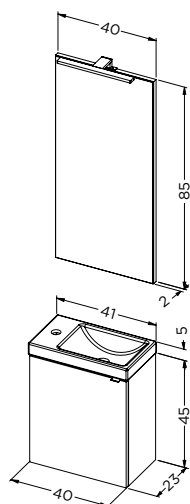

## 160 x 40 x 31,5 cm

### Set nábytku se skládá z:

- Umyvadlo (bez Clic-Clac)
- Spodní skříňka (bez sifonu) L/P provedení
- Zrcadlo
- Osvětlení

40 cm

Umyvadlo

40 x 21,5 x 5,5 cm

Barevné dekory

Tento kód zadejte namísto CODE v objednacím čísle.