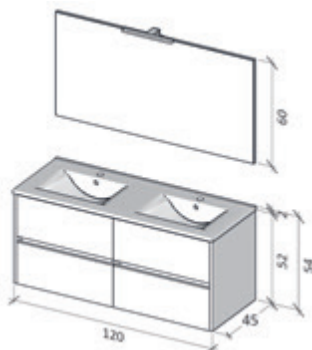

120 cm
se 4 zásuvkami

Porto Wave 120 / 4
set se zrcadlem

F014046CODE
26 852,-/32 491,-

F014067CODE
32 256,-/39 030,-

Odtoková souprava
Clac-Clac

205185
205205

719,-/870,-
528,-/639,-