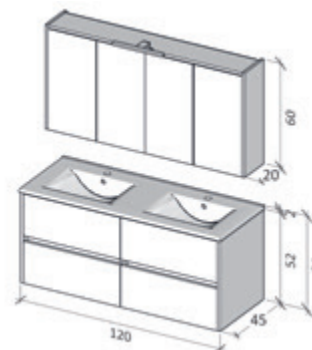

120 cm
se 4 zásuvkami

F014046CODE
26 852,-/32 491,-

Porto Wave 120 / 4
set se zrcadlovou skříňkou

F014067CODE
32 256,-/39 030,-

Odtoková souprava
Clac-Clac

205185
205205

719,-/870,-
528,-/639,-