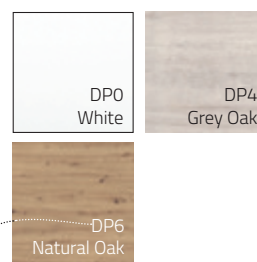

Barevné dekory