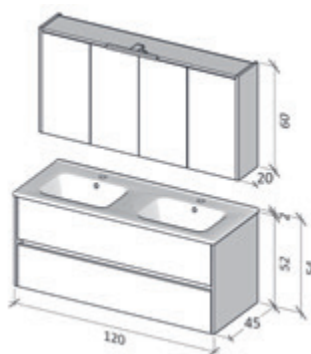

**Porto Square 100**  
set se zrcadlovou skříňkou

F014057CODE  
22 650,-/27 407,-

100 cm

**Porto Square 120 / 2**  
set se zrcadlem

F014070CODE  
24 144,-/29 214,-

**Porto Square 120 / 2**  
set se zrcadlovou skříňkou