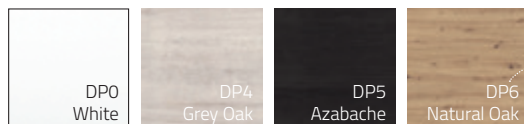

Porto Wave

Barevné dekory

Tento kód zadejte namísto CODE v objednáacím čísle.

Umyvadlo

61,5 x 46,5 x 2,5 cm