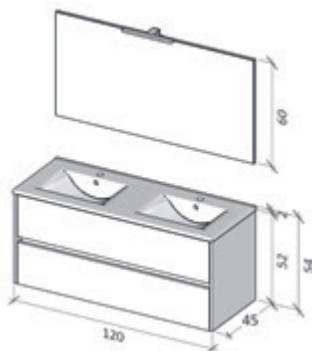

120 cm
Se 2 zásuvkami

Porto Wave 120 / 2
set se zrcadlem

F014051CODE
23 897,-/28 915,-

F014068CODE
29 290,-/35 441,-