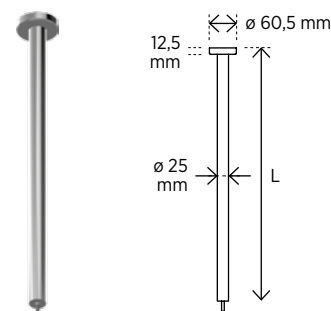

101120152

Spojka pro trubky

Fitting

Rohrverbinder

Соединительная муфта для труб

101120222

Koleno 90° + 2× spojka

Elbow 90° + 2× fitting

Ellenbogen 90° + 2× Rohrverbinder

Труба угловая 90°

+ 2× Соединительная муфта

Fixační tyč do stropu

Ceiling anchor tube/
Deckenbefestigungsstange

Потолочный кронштейн

300 mm	101120241
500 mm	101120142
800 mm	101120251
1200 mm	101120261