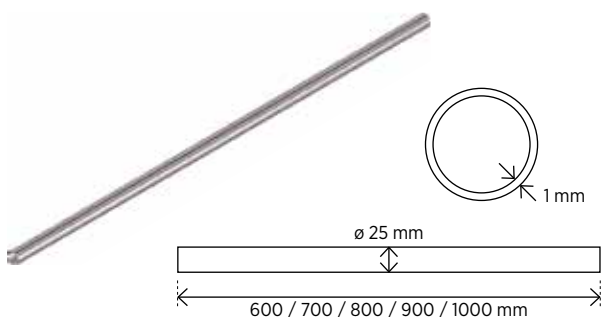

Objednejte si skládanou tyč sprchového závěsu na míru

Assemble your custom shower curtain holder from our components.

Bestellen Sie steckbare Duschvorhangstange, wunschgemäß angepasst.

Вы можете заказать карниз для душа, составленный из необходимых элементов

Trubka	
Tube/Rohr/Труба	
600 mm	101120162
700 mm	101120172
800 mm	101120182
900 mm	101120192
1000 mm	101120202
1170 mm	101120271

101120132

Příruba s krytkou, včetně montážního balíčku

Flange with cover, incl. assembly package

Flansch mit Rosette, inkl. Montagepaket

Фланец с крышкой, вкл. крепеж