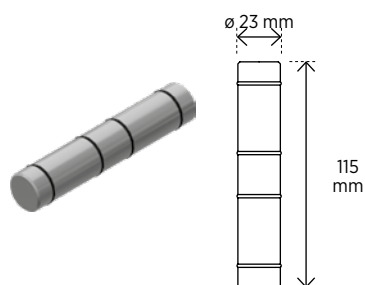

101120152

Spojka pro trubky

Fitting

Rohrverbinder

Соединительная муфта для труб

101120222

Koleno 90° + 2× spojka

Elbow 90° + 2× fitting

Ellenbogen 90° + 2× Rohrverbinder

Труба угловая 90°

+ 2× Соединительная муфта

Fixační tyč do stropu

Ceiling anchor tube/
Deckenbefestigungsstange

Потолочный кронштейн

300 mm	101120241
500 mm	101120142
800 mm	101120251
1200 mm	101120261