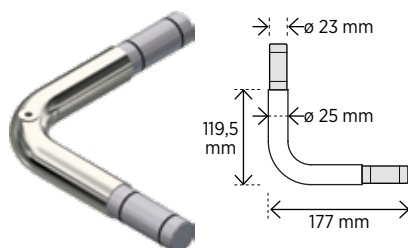

101120152

Spojka pro trubky

Fitting

Rohrverbinder

Соединительная муфта для труб

101120222

Koleno 90° + 2× spojka

Elbow 90° + 2× fitting

Ellenbogen 90° + 2× Rohrverbinder

Труба угловая 90°

+ 2× Соединительная муфта

Fixační tyč do stropu

Ceiling anchor tube/
Deckenbefestigungsstange

Потолочный кронштейн

300 mm	101120241
500 mm	101120142
800 mm	101120251
1200 mm	101120261