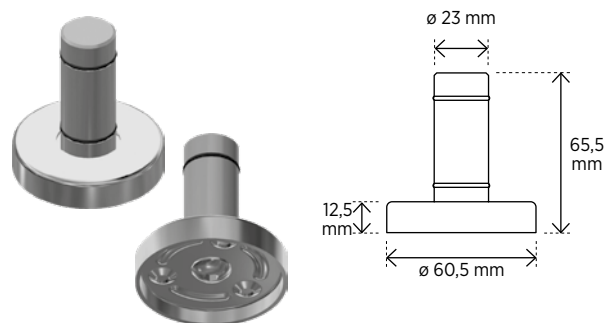

Objednejte si skládanou tyč sprchového závěsu na míru

Assemble your custom shower curtain holder from our components.

Bestellen Sie steckbare Duschvorhangstange, wunschgemäß angepasst.

Вы можете заказать карниз для душа, составленный из необходимых элементов

Trubka	
Tube/Rohr/Труба	
600 mm	101120162
700 mm	101120172
800 mm	101120182
900 mm	101120192
1000 mm	101120202
1170 mm	101120271

101120132

Příruba s krytkou, včetně montážního balíčku

Flange with cover, incl. assembly package

Flansch mit Rosette, inkl. Montagepaket

Фланец с крышкой, вкл. крепеж