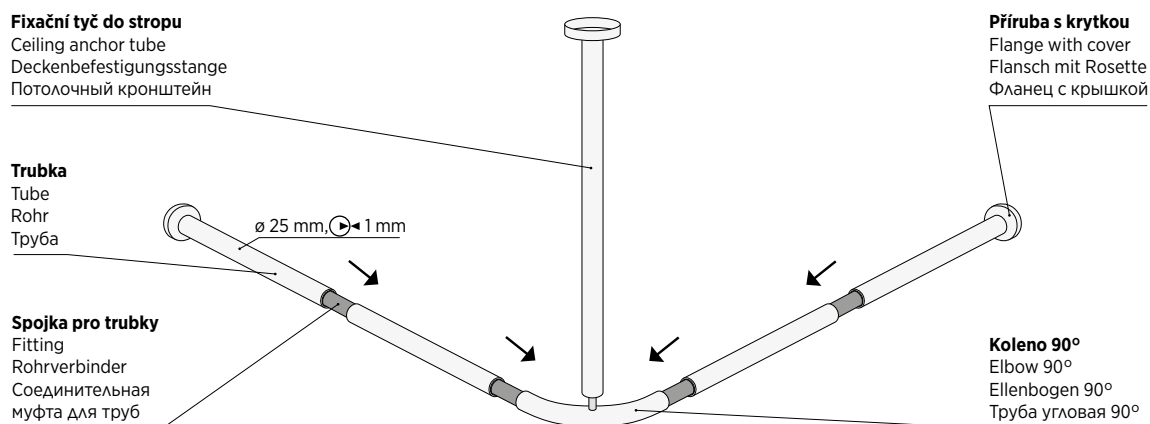

Objednejte si skládanou tyč sprchového závěsu na míru

Assemble your custom shower curtain holder from our components.

Bestellen Sie steckbare Duschvorhangstange, wunschgemäß angepasst.

Вы можете заказать карниз для душа, составленный из необходимых элементов

Trubka	
Tube/Rohr/Труба	
600 mm	101120162
700 mm	101120172
800 mm	101120182
900 mm	101120192
1000 mm	101120202
1170 mm	101120271

101120132

Příruba s krytkou, včetně montážního balíčku

Flange with cover, incl. assembly package

Flansch mit Rosette, inkl. Montagepaket

Фланец с крышкой, вкл. крепеж