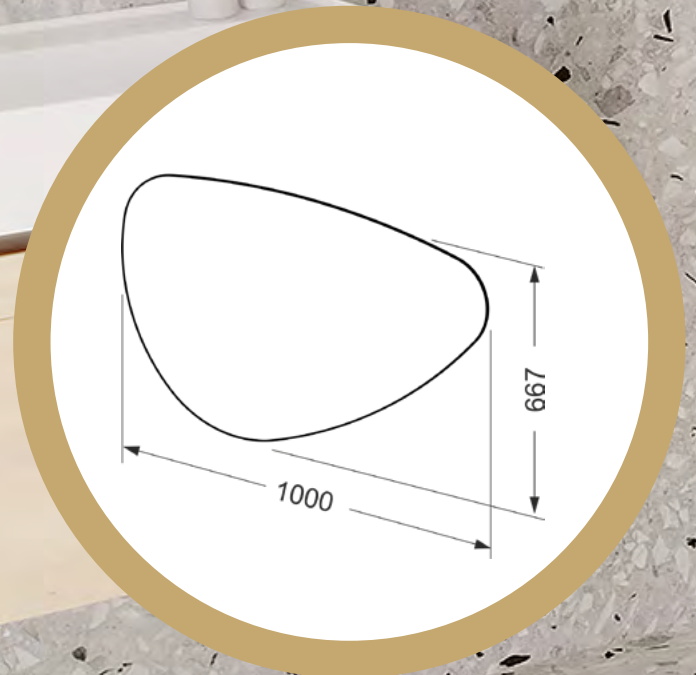

KOUPELNOVÝ NÁBYTEK

KOUPELNOVÉ ZRCADLO PEBBLE