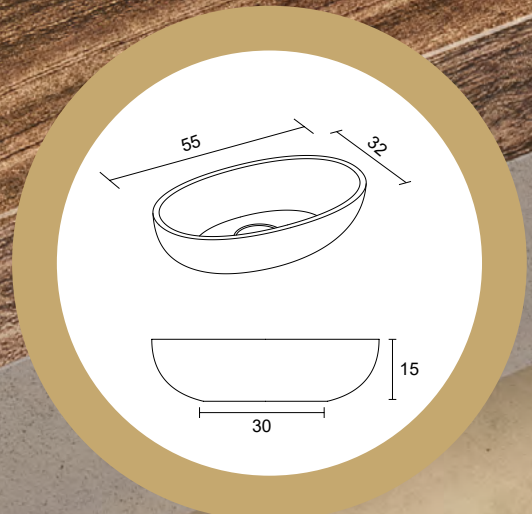

SOLID SURFACE

UMYVADLO ESCALA COLOR

Umyvadla z celoprobarveného materiálu SOLID SURFACE (Pebble grey, Anthracite Matt, Moss green)

PEBBLE GREY