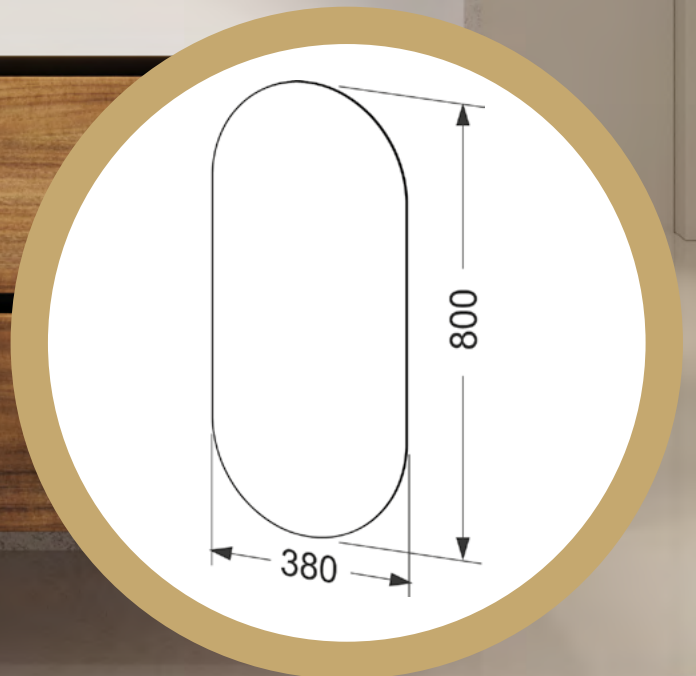

KOUPELNOVÉ ZRCADLO OVAL