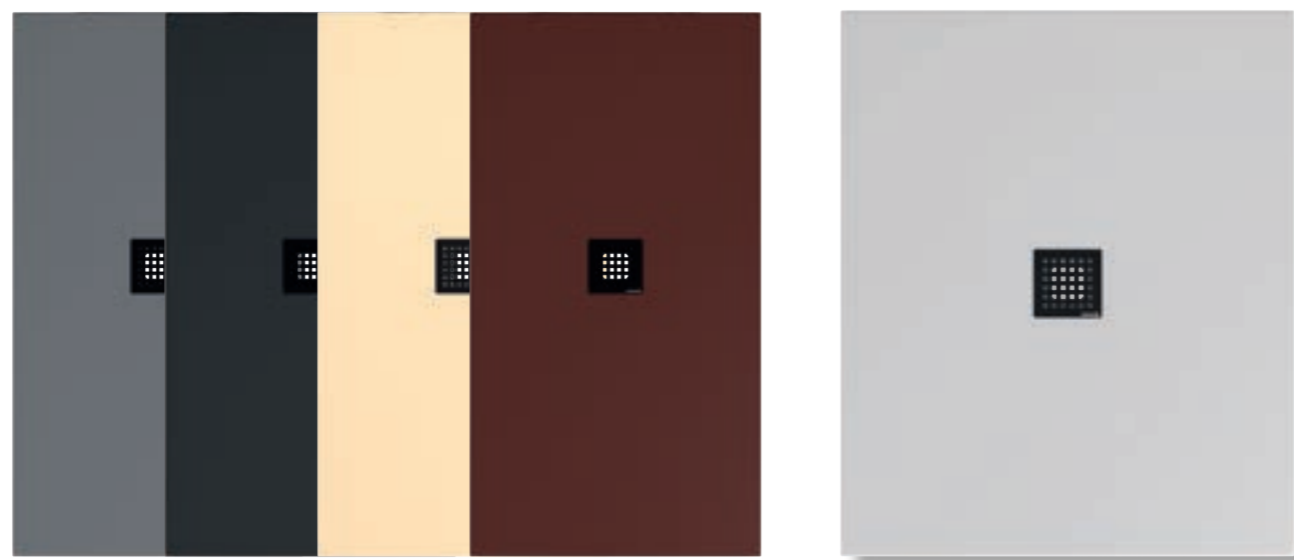

- FLEXIA**
- ↕↗ 900 × 900 mm
  - ↕↗ 1000 × 1000 mm
  - ↕↗ 1000 × 900 mm
  - ↕↗ 1100 × 1000 mm
  - ↕↗ 1200 × 800 mm
  - ↕↗ 1200 × 1000 mm
  - ↕↗ 1300 × 800 mm
  - ↕↗ 1300 × 900 mm
  - ↕↗ 1500 × 800 mm
  - ↕↗ 1500 × 900 mm

**POLYSAN UNITY CONCEPT** je unikátní kolekce, která přináší harmonii a eleganci do Vaší koupelny díky sjednocení materiálů ve čtyřech příjemných zemitéch barvách.

Tato kolekce, navržená pro maximální **estetickou a funkční integraci**, Vám umožní vytvořit dokonale sladěný prostor, který spojuje moderní design s přírodními tóny pro relaxační a vyvážený zážitek.

Na výběr je stylová celobarevná varianta **MONOCOLOR** nebo praktická dvoubarevná verze **DUALCOLOR**.

- **MONOCOLOR** – matná barva, design, styl
- **DUALCOLOR** – matný vnější plášť, lesklý vnitřní prostor, praktičnost, údržba

Všechny produkty jsou vyrobeny z **litého mramoru s povrchem Gelcoat**, který kombinuje příjemný vzhled s vysokou odolností a nabízí matné nebo lesklé provedení.

**POLYSAN UNITY CONCEPT** is a unique collection that brings harmony and elegance to your bathroom thanks to the unification of materials in four pleasant earthy colors.