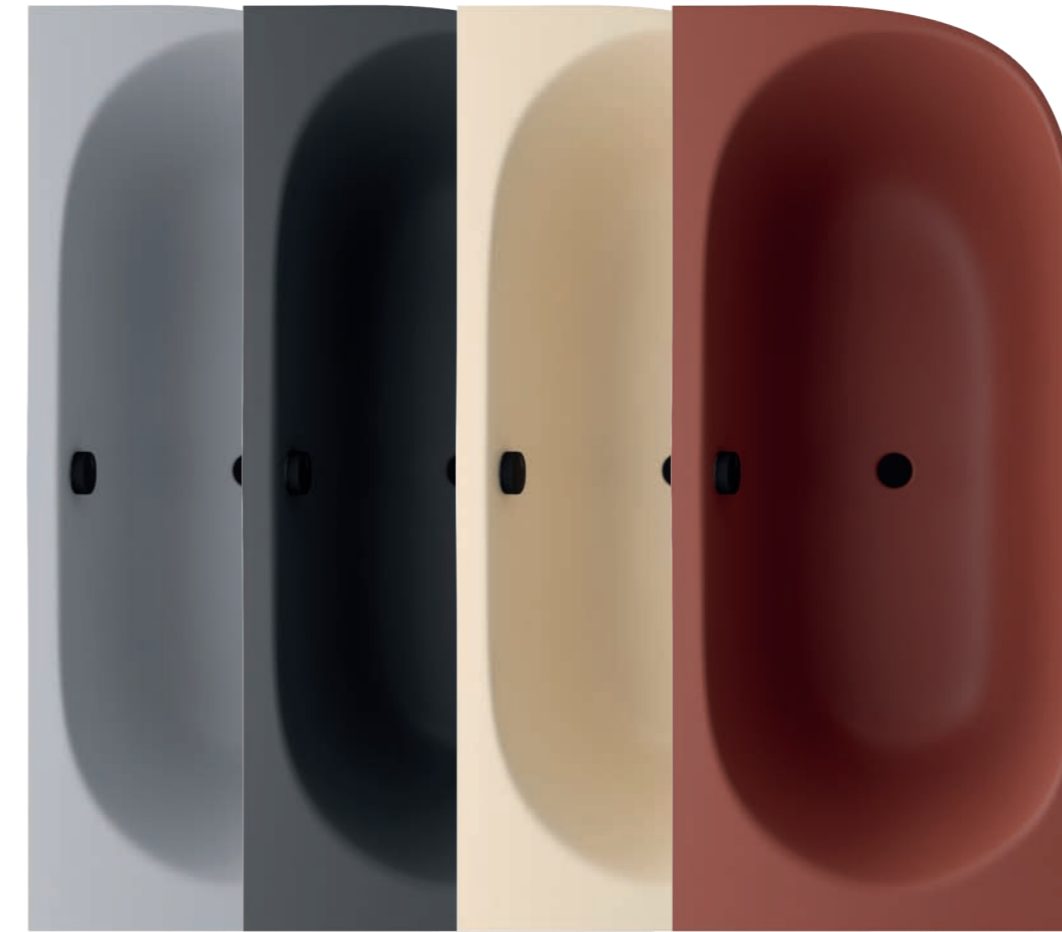

### DUALCOLOR

- BÍLÁ / ŠEDÁ MAT  
WHITE / GREY MAT
- BÍLÁ / ANTRACIT MAT  
WHITE / ANTHRACITE MAT
- BÍLÁ / BÉŽOVÁ MAT  
WHITE / BEIGE MAT
- BÍLÁ / HNĚDÁ MAT  
WHITE / BROWN MAT

### MONOCOLOR

- ŠEDÁ MAT  
GREY MAT
- ANTRACIT MAT  
ANTHRACITE MAT
- BÉŽOVÁ MAT  
BEIGE MAT
- HNĚDÁ MAT  
BROWN MAT