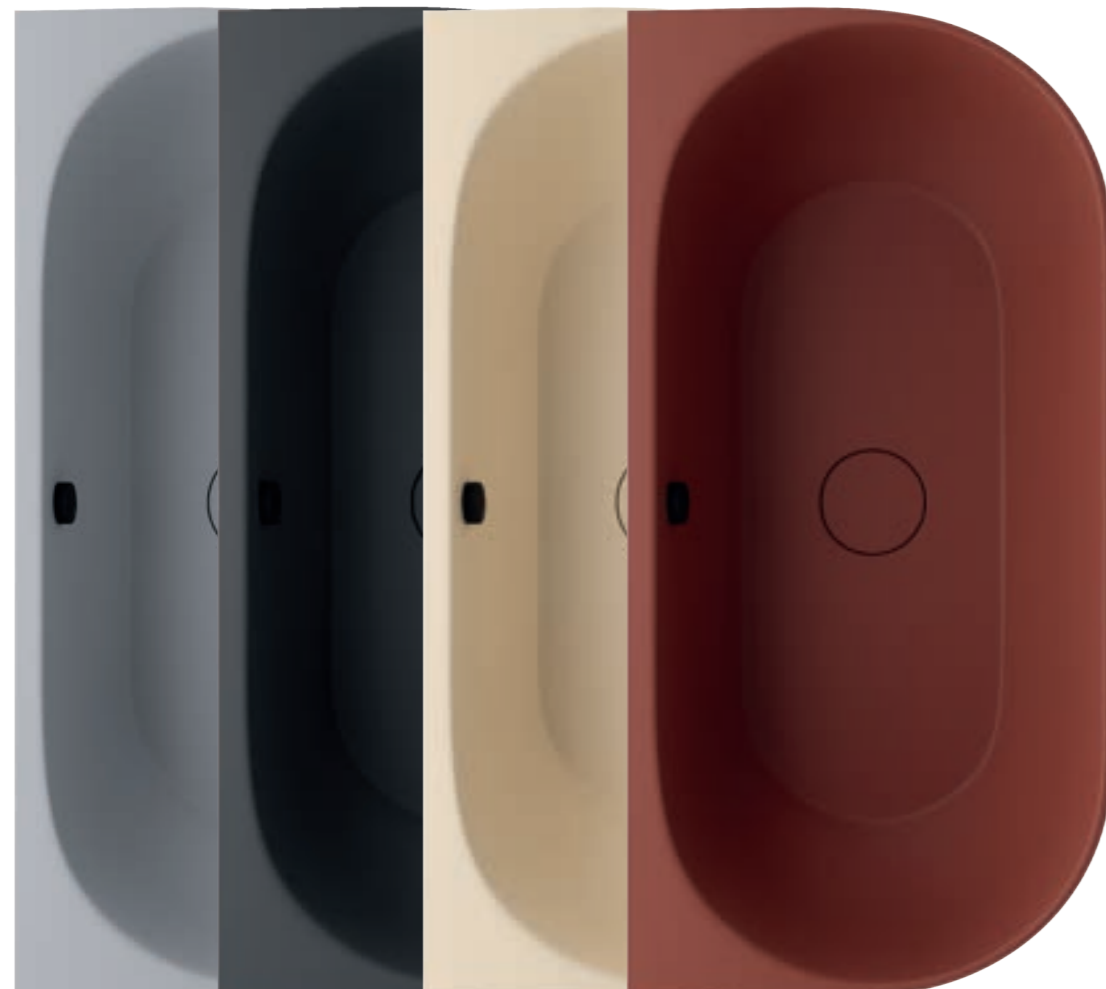

PAGODA

1700 × 850 × 580 mm

DUALCOLOR

- BÍLÁ / ŠEDÁ MAT
  WHITE / GREY MAT
- BÍLÁ / ANTRACIT MAT
  WHITE / ANTHRACITE MAT
- BÍLÁ / BÉŽOVÁ MAT
  WHITE / BEIGE MAT
- BÍLÁ / HNĚDÁ MAT
  WHITE / BROWN MAT

MONOCOLOR

- ŠEDÁ MAT
  GREY MAT
- ANTRACIT MAT
  ANTHRACITE MAT
- BÉŽOVÁ MAT
  BEIGE MAT
- HNĚDÁ MAT
  BROWN MAT