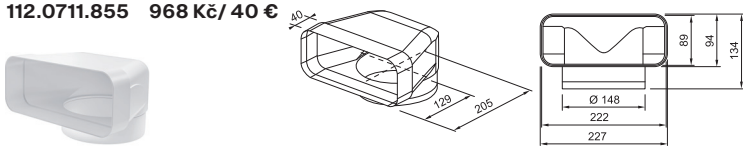

Přechodové koleno 90°

112.0711.855 968 Kč/ 40 €