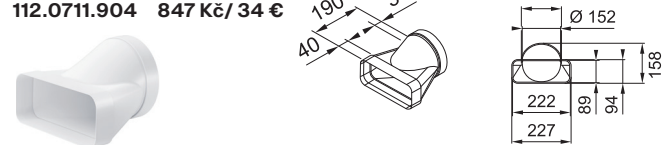

Přechod čtyřhran/kruh

112.0711.904 847 Kč/ 34 €