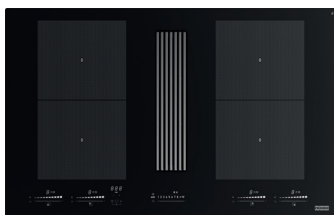

Odsavače par v indukční varné desce

Odsavač par v indukční varné desce - Mythos 2Gether Icon Steel