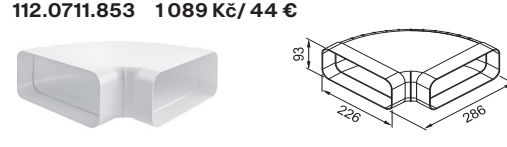

Vertikální koleno 90°

112.0711.852 1089 Kč/ 44 €

Přechod čtyřhran/kruh

112.0711.904 847 Kč/ 34 €

Horizontální koleno 15°

112.0711.908 726 Kč/ 30 €

Horizontální koleno 90°

112.0711.853 1089 Kč/ 44 €