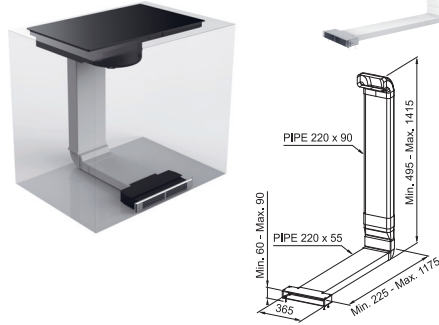

Sada pro recirkulaci přes mřížku
(Sokl 6 cm)
112.0711.986
6 655 Kč/ 272 €