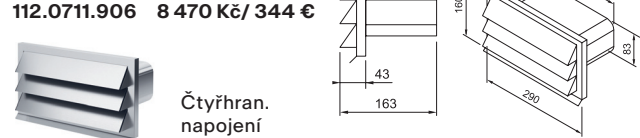

Mřížka se žaluziemi
vč. zpětné klapky

112.0711.905 7 260 Kč/ 295 €

Kulaté napojení

Mřížka se žaluziemi
vč. zpětné klapky

112.0711.906 8 470 Kč/ 344 €

Čtyřhran.
napojení

Samolepicí páska

112.0711.909 484 Kč/ 19 €