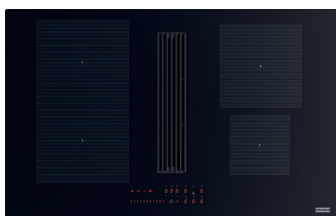

MODEL POUZE PRO VNĚJŠÍ ODTAŽ

FMA 8381 HI
340.0705.228

45 375 Kč
1 844 €

Základní sada pro vnější odtaž v ceně odsavače par

Montážní video

Odsavač par v indukční varné desce - Maris 2Gether Minimal Black

MARIS