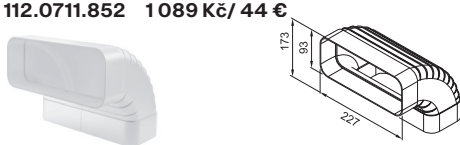

Vertikální koleno 90°

112.0711.852 1089 Kč/ 44 €