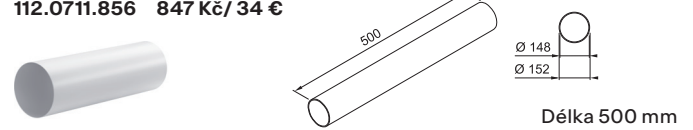

112.0711.856 847 Kč/ 34 €

Délka 500 mm

Kulaté potrubí Ø 150

112.0711.858 1815 Kč/ 74 €

Délka 1000 mm

Kulatá spojka

112.0711.860 484 Kč/ 19 €

Kulaté koleno 90°