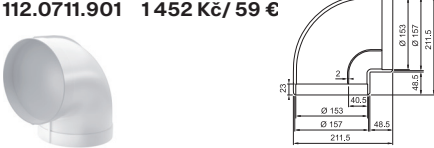

Kulaté koleno 90°

112.0711.901 1452 Kč/ 59 €