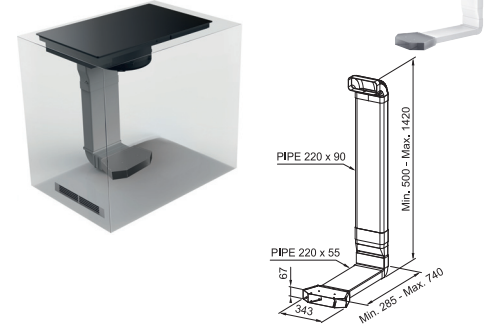

Sada pro recirkulaci přes mřížku
(Sokl 6 cm)
112.0711.985
6 413 Kč/ 261 €