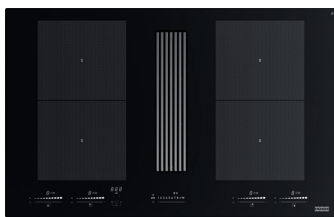

MODEL POUZE PRO VNĚJŠÍ ODTAH

FMY 8391 HI
340.0705.226

52 635 Kč
2 141 €

Základní sada
pro vnější odtah
v ceně odsavače par

Montážní video

Odsavač par v indukční varné desce - Mythos 2Gether Icon Steel

MYTHOS