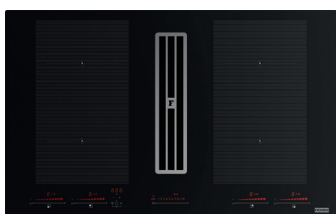

MODEL POUZE PRO VNĚJŠÍ ODTAŽ

FMA 8391 HI
340.0705.227

47 190 Kč
1 965 €

Základní sada
pro vnější odtaž
v ceně odsavače par

Montážní video

Odsavač par v indukční varné desce - Maris 2Gether Steel

MARIS

Energetická třída A+