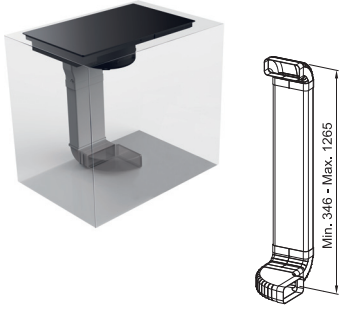

Sada pro recirkulaci přes mřížku
(Sokl 6 cm)
112.0711.986
6 655 Kč/ 272 €

Sada pro recirkulaci přes mřížku
(Sokl 6 cm)
112.0711.985
6 413 Kč/ 261 €

Přechodové koleno 90°

112.0711.855 968 Kč/ 40 €

Kulaté potrubí Ø 150