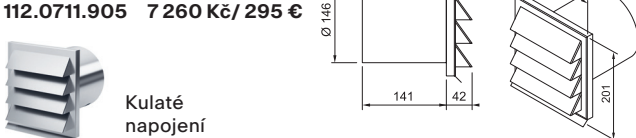

Mřížka se žaluziemi
vč. zpětné klapky

112.0711.905 7 260 Kč/ 295 €