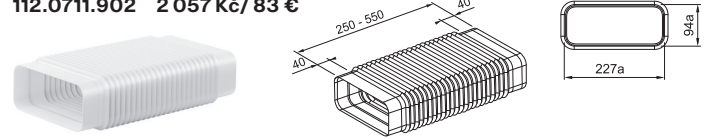

Flexibilní potrubí

112.0711.902 2 057 Kč/ 83 €