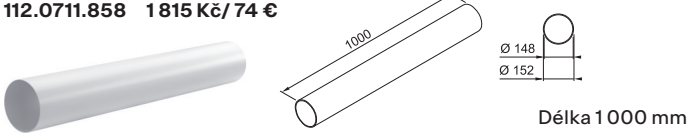

112.0711.856 847 Kč/ 34 €

Délka 500 mm

Kulaté potrubí Ø 150

112.0711.858 1815 Kč/ 74 €

Délka 1000 mm

Kulatá spojka

112.0711.860 484 Kč/ 19 €

Kulaté koleno 90°