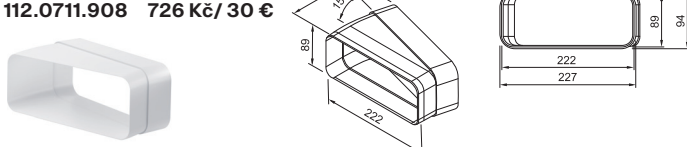

Vertikální koleno 90°

112.0711.852 1089 Kč/ 44 €

Přechod čtyřhran/kruh

112.0711.904 847 Kč/ 34 €

Horizontální koleno 15°

112.0711.908 726 Kč/ 30 €

Horizontální koleno 90°

112.0711.853 1089 Kč/ 44 €