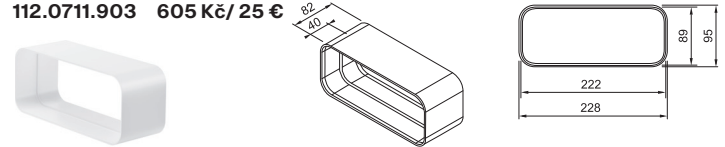

112.0711.901 1452 Kč/ 59 €

Flexibilní potrubí

112.0711.902 2 057 Kč/ 83 €

Čtyřhranné potrubí

112.0711.854 1815 Kč/ 74 €

Délka 1000 mm

Čtyřhranná spojka

112.0711.903 605 Kč/ 25 €