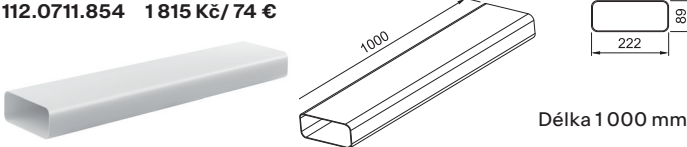

112.0711.901 1452 Kč/ 59 €

Flexibilní potrubí

112.0711.902 2 057 Kč/ 83 €

Čtyřhranné potrubí

112.0711.854 1815 Kč/ 74 €

Délka 1000 mm

Čtyřhranná spojka

112.0711.903 605 Kč/ 25 €