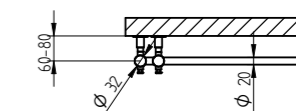

Možnosti připojení:

na střed

Pro rozteč 50 mm

atypické provedení - levé, AP2W-L

standardní provedení, AP2W

^  
Aktuální skladová dostupnost / cena.

KOUPELNOVÝ RADIÁTOR

Chrom*	Kartáčovaná nerez	Bílá lak	Ostatní povrchové úpravy (lak)	Šířka (A) x Výška (B) [mm]	Výkon [W] Δt 20°C**		Hmotnost [kg]	Objem [l]	Rozteč (C) [mm]	Max.doporučený výkon el. topné tyče [W]
					75/65°C	55/45°C				
AP1C	AP1SS	AP1W	AP1	500 x 1140	195	101	5,7	2,5	50	200
AP2C	AP2SS	AP2W	AP2	500 x 1500	278	145	7,4	3,3	50	300
AP1C-L	AP1SS-L	AP1W-L	AP1-L	500 x 1140	195	101	5,7	2,5	50	200
AP2C-L	AP2SS-L	AP2W-L	AP2-L	500 x 1500	278	145	7,4	3,3	50	300