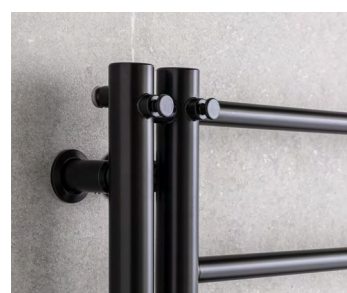

# APOLLO

NOVINKA

APOLLO

Praktické háčky k zavěšení osušek

Skrytý odvodušňovací ventil

APOLLO AP1B- provedení černá 500 x 1140mm

APOLLO AP2C- provedení chrom 500 x 1500 mm

Umístění „uchycení“ na stěnu: ↓ 80 mm ↑ 80 mm  
 Centrální vytápění: ANO  
 Kombinované vytápění: ANO  
 Elektrické vytápění: ANO

Možnosti připojení:

na střed

Pro rozteč 50 mm

atypické provedení - levé, AP2W-L

standardní provedení, AP2W

^  
Aktuální skladová dostupnost / cena.

KOUPELNOVÝ RADIÁTOR

Chrom*	Kartáčovaná nerez	Bílá lak	Ostatní povrchové úpravy (lak)	Šířka (A) x Výška (B) [mm]	Výkon [W] Δt 20°C**		Hmotnost [kg]	Objem [l]	Rozteč (C) [mm]	Max.doporučený výkon el. topné tyče [W]
					75/65°C	55/45°C				
AP1C	AP1SS	AP1W	AP1	500 x 1140	195	101	5,7	2,5	50	200
AP2C	AP2SS	AP2W	AP2	500 x 1500	278	145	7,4	3,3	50	300
AP1C-L	AP1SS-L	AP1W-L	AP1-L	500 x 1140	195	101	5,7	2,5	50	200
AP2C-L	AP2SS-L	AP2W-L	AP2-L	500 x 1500	278	145	7,4	3,3	50	300