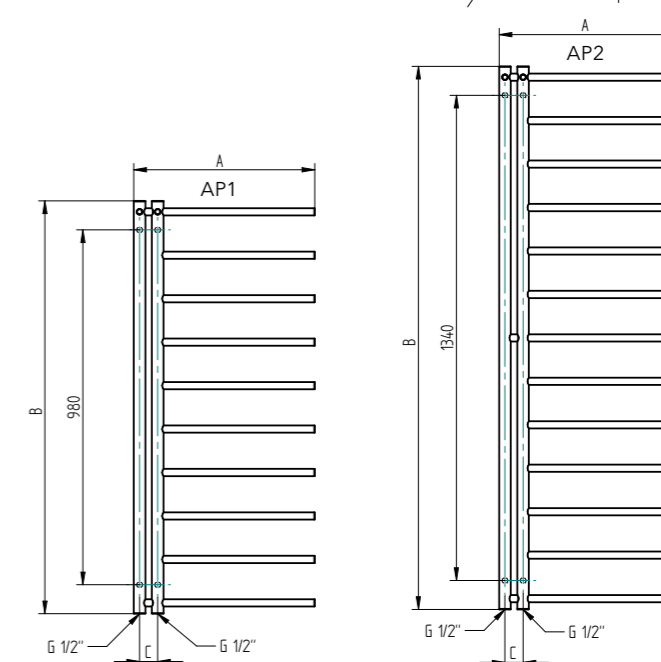

Možnosti připojení:

na střed

Pro rozteč 50 mm

atypické provedení - levé, AP2W-L

standardní provedení, AP2W

^  
Aktuální skladová dostupnost / cena.

KOUPELNOVÝ RADIÁTOR

Chrom*	Kartáčovaná nerez	Bílá lak	Ostatní povrchové úpravy (lak)	Šířka (A) x Výška (B) [mm]	Výkon [W] Δt 20°C**		Hmotnost [kg]	Objem [l]	Rozteč (C) [mm]	Max.doporučený výkon el. topné tyče [W]
					75/65°C	55/45°C				
AP1C	AP1SS	AP1W	AP1	500 x 1140	195	101	5,7	2,5	50	200
AP2C	AP2SS	AP2W	AP2	500 x 1500	278	145	7,4	3,3	50	300
AP1C-L	AP1SS-L	AP1W-L	AP1-L	500 x 1140	195	101	5,7	2,5	50	200
AP2C-L	AP2SS-L	AP2W-L	AP2-L	500 x 1500	278	145	7,4	3,3	50	300