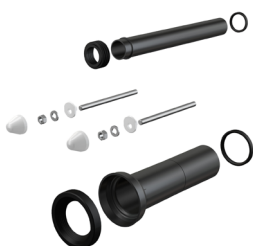

**M907**  
Redukce odpadu k závěsnému WC,  
excentrická 7 mm, DN 90 x DN 110,  
délka 98 mm, PE, černé

**M900**  
Připojovací sada k závěsnému WC  
se závitovými tyčemi, DN 90,  
délka 200 mm, PE, bílá

**M900K-DN90**  
Připojovací sada k závěsnému WC,  
DN 90, délka 200 mm, PE, chrom

**M900K-DN90-PP**  
Připojovací sada k závěsnému WC,  
DN 90, 200 mm, PP, bílá

**M900K-DN110**  
Připojovací sada k závěsnému WC,  
DN 110, délka 200 mm, PE, chrom

**M900K-DN110-PP**  
Připojovací sada k závěsnému WC,  
DN 110, 200 mm, PP, bílá

**M9000K-DN90**  
Připojovací sada k závěsnému WC,  
DN 90, délka 300 mm, PE, chrom

**M9000K-DN110**  
Připojovací sada k závěsnému WC,  
DN 110, délka 300 mm, PE, chrom

**M9000**  
Připojovací sada k závěsnému WC  
se závitovými tyčemi, prodloužená,  
DN 90, délka 300 mm, PE, bílá

**M900KE-DN90**  
Připojovací sada k závěsnému WC  
se závitovými tyčemi, excentrická  
25 mm, DN 90, délka 215 mm, PE, bílá