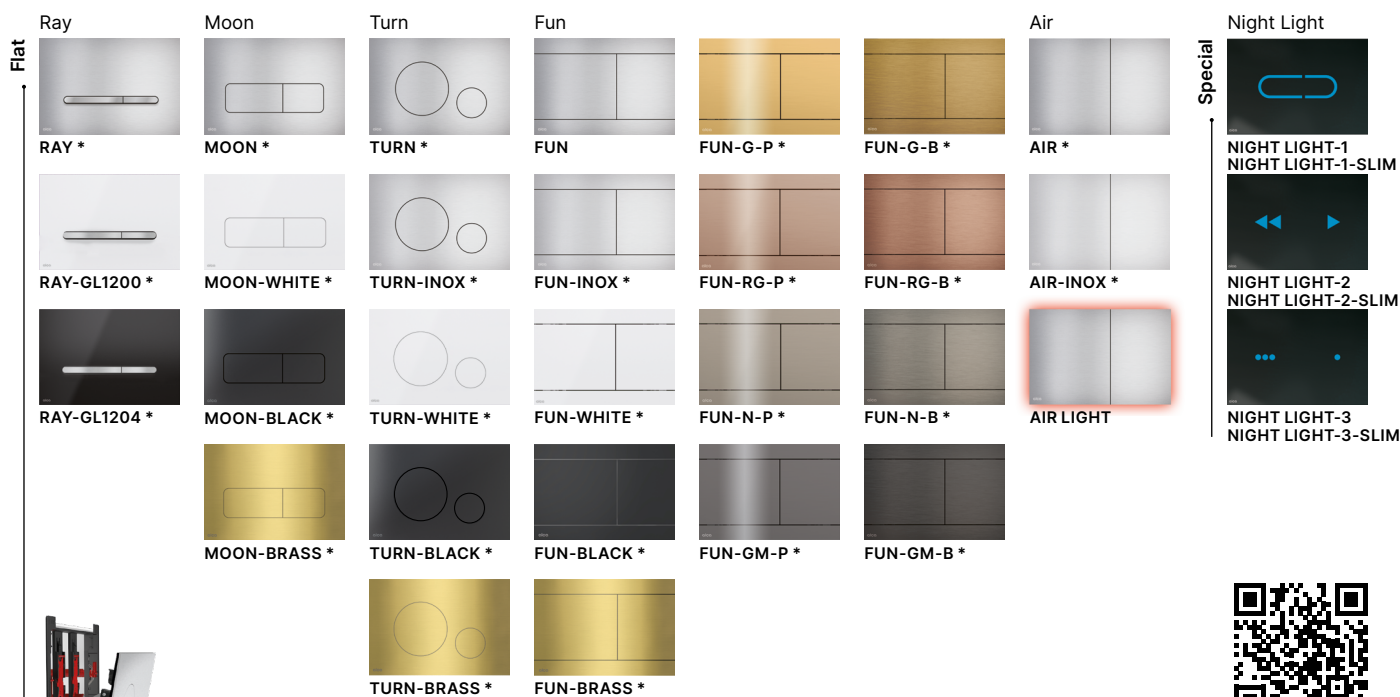

Přehled WC tlačítek

* vyklápěcí tlačítko

Alcadrain s.r.o.
Bratislavská 2846, 690 02 Břeclav, Česká republika
alcadrain@alcadrain.cz, www.alcadrain.cz