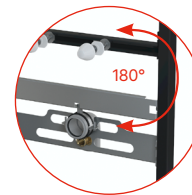

Montáž pisoáru se skrytým připojením

Stačí jen otočit větší pozinkovanou konzolu o 180° a upevnit ji jako první v pořadí shora. Postup je detailně zobrazen v instalačním návodu.