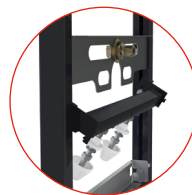

Inovace montážních rámu

Montáž příček ze zadní strany

Rychlejší instalace díky stavitelným příčkám