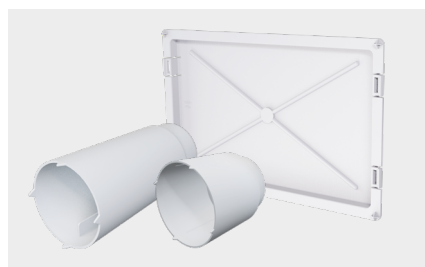

Vyznačovací trny pro snadnější instalaci sádkartonu

Trny umožňují přesné a rychlé označení místa v sádkartonu, kde bude proveden výřez a zajišťují správné umístění modulu.