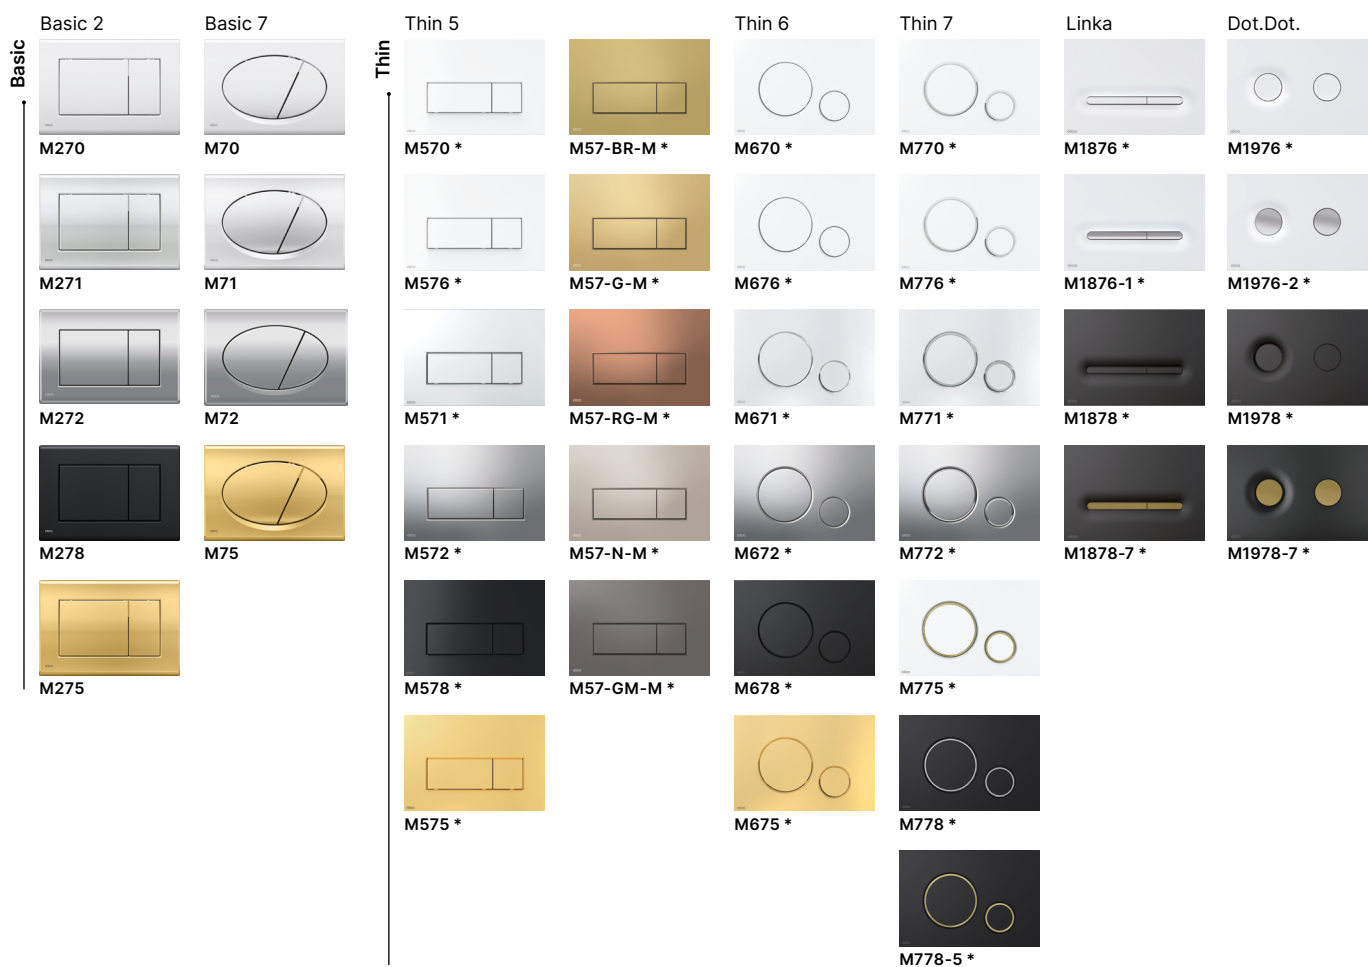

Přehled WC tlačítek

* vyklápěcí tlačítko

Alcadrain s.r.o.
Bratislavská 2846, 690 02 Břeclav, Česká republika
alcadrain@alcadrain.cz, www.alcadrain.cz