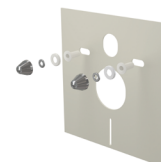

### Montáž pisoáru se skrytým připojením

Stačí jen otočit větší pozinkovanou konzolu o 180° a upevnit ji jako první v pořadí shora. Postup je detailně zobrazen v instalačním návodu.

## Příslušenství

**P169**  
Sada pro vřazování WC tablet

**P115**  
Regulátor rychlosti průtoku  
vody

**M918**  
Adaptér pro upevnění do rohu

**P128**  
Ventilátor pro WC moduly  
s odvětráváním

**P118**  
Prodloužené nohy k WC  
modulům

**M9006**  
Koleno odpadu DN90/110 flexi

**M907**  
Redukce komplet DN90/110

**M909**  
Spojovací dvojité koleno 90°  
s těsněním

**M930CR**  
Izolační deska pro závěsné  
WC a bidet s příslušenstvím  
a krytkou (chrom)