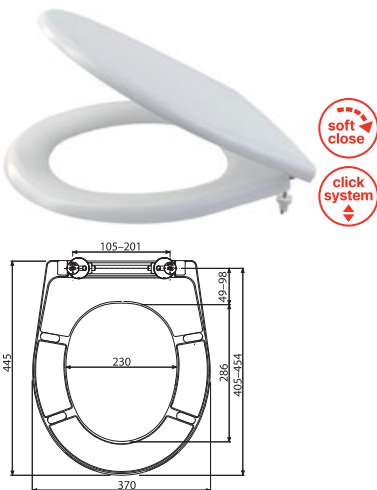

A604
WC sedátko univerzální SOFTCLOSE, Duroplast