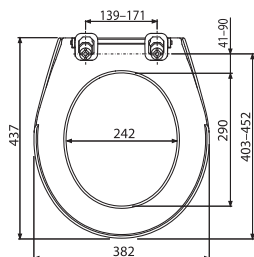

A60

WC sedátko