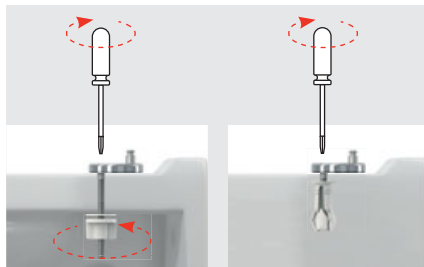

Funkce CLICK systému na pantech sedátek výrazně usnadňuje a urychluje čištění WC mísy a sedátka. Pomocí stisku dvou tlačítek na vnitřní straně pantů dojde k uvolnění sedátka od mísy, které je pak možné jednoduše odejmout a snadno vyčistit. Sedátko lze rychle vrátit na původní místo pouhým nasazením na úchyt pantů.

Systém nastavení pantů pro dokonalou kompatibilitu

Systém uchycení sedátek Alca na WC mísy zaručuje svou konstrukcí maximální možný rozsah nastavení pantů. Uchycení spolu s univerzálním tvarem sedátka umožňuje použití na většinu běžně dostupných WC mís. Panty jsou vyrobeny z ušlechtilé oceli a pro maximální splnutí s keramikou jsou nalakovány bílou práškovou barvou, která zajišťuje jejich dlouhou životnost a vysokou odolnost.

Pohodlnější vrchní montáž

Pro duroplastová sedátka s CLICK systémem nabízíme kromě klasických pantů s montáží zespodu i panty s vrchní montáží. Ty jsou určeny zejména k použití na WC mísy s omezeným prostorem pro úplné dotažení pantu ze spodní strany mísy, nebo na tzv. kapotované WC mísy, u nichž je možná pouze montáž shora.