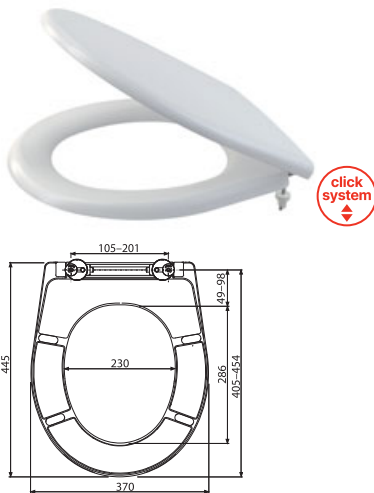

A602
WC sedátko univerzální, Duroplast