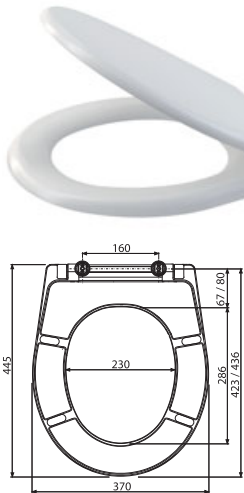

alca

WC sedátka

WC sedátka

A601
WC sedátko, Duroplast

A602
WC sedátko univerzální, Duroplast

A603
WC sedátko univerzální s integrovanou vložkou, Duroplast

A604
WC sedátko univerzální SOFTCLOSE, Duroplast

A606
WC sedátko univerzální SOFTCLOSE s integrovanou vložkou, Duroplast

**A6551**

WC sedátko Basic

**A3553**

WC sedátko Basic

**A68**

WC sedátko – dětská vložka

Vlastnosti WC sedátek Alca

Zavírání sedátka se zpomalením