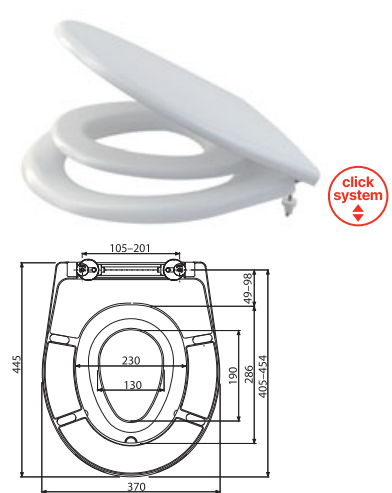

A603
WC sedátko univerzální s integrovanou vložkou, Duroplast