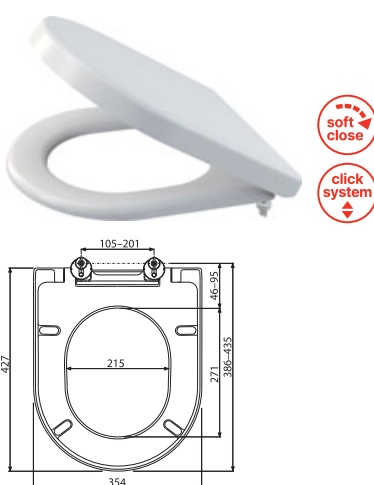

A674S
WC sedátko SOFTCLOSE, Duroplast