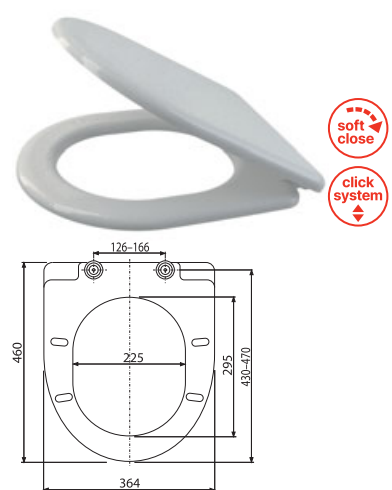

A66
WC sedátko SOFTCLOSE, Duroplast