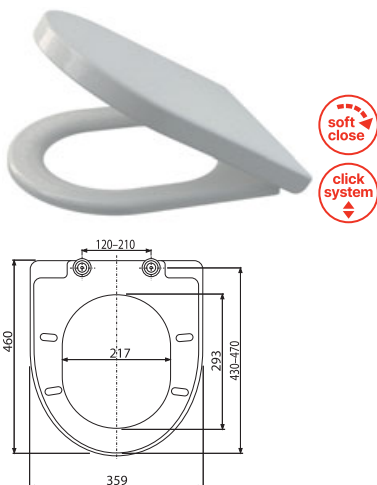

A67
WC sedátko SOFTCLOSE, Duroplast