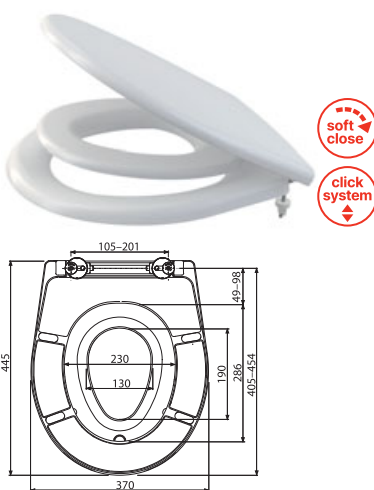

A606
WC sedátko univerzální SOFTCLOSE s integrovanou vložkou, Duroplast