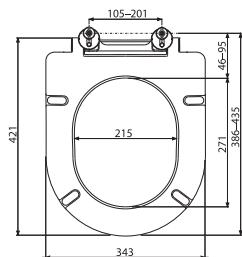

A678S

WC sedátko Duroplast, pro WC závěsné, pro osoby se sníženou schopností pohybu