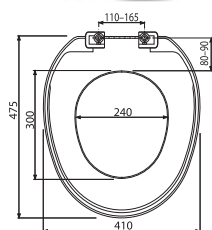

**A6551**

WC sedátko Basic

**A3553**

WC sedátko Basic

**A68**

WC sedátko – dětská vložka

Vlastnosti WC sedátek Alca

Zavírání sedátka se zpomalením