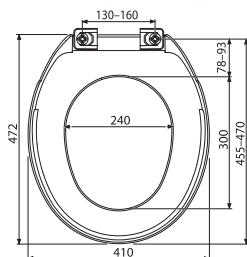

**A6551**

WC sedátko Basic

**A3553**

WC sedátko Basic

**A68**

WC sedátko – dětská vložka

Vlastnosti WC sedátek Alca

Zavírání sedátka se zpomalením