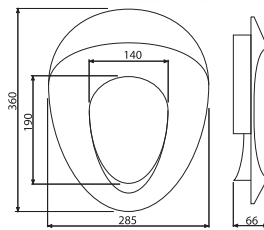

**A6551**

WC sedátko Basic

**A3553**

WC sedátko Basic

**A68**

WC sedátko – dětská vložka

Vlastnosti WC sedátek Alca

Zavírání sedátka se zpomalením