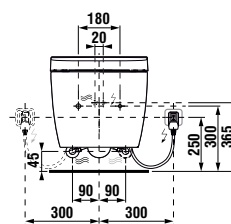

JIKA

Informace a služby zákazníkům

+420 296 337 701

laufenspace@cz.laufen.com

LAUFEN space Prague

I. P. Pavlova 5, Praha

Montáž a servis

+420 730 809 222

zarucni.servis@cz.laufen.com

Cena za odbornou instalaci výrobku je 3000 Kč bez DPH.

JIKAclean MILA

Obj. číslo: H8215230000001

HLAVNÍ BENEFITY A FUNKCE

RIMLESS	✓
Dual flush	✓
Auto flush	volitelné*
Anální sprška	✓
Dámská sprška	✓
Oscilace	✓
Pulzace	✓
Pozice trysky	5 úrovní
Intenzita proudu vody	5 úrovní
Intenzita teploty vody	5 úrovní
Samočisticí tryska	✓
UV dezinfekční světlo trysky	✓
Vysoušení	✓
Teplota sušení	5 úrovní
Sedátko s poklopem	slowclose antibakteriální
Detekce uživatele	✓
Teplota sedátka	5 úrovní
Odsávání zápachu	✓
Noční osvětlení mísy	✓
Indikační světlo	✓
Úsporný režim	✓
Režim odstraňování vodního kamene	✓
Ovládání otočným tlačítkem	✓
Dálkový ovladač	✓

**Nutnost
připojení
vody
a elektriny.

** Instalace pomocí WC modulu zajišťuje, že veškerá připojení zůstanou skrytá a neviditelná.