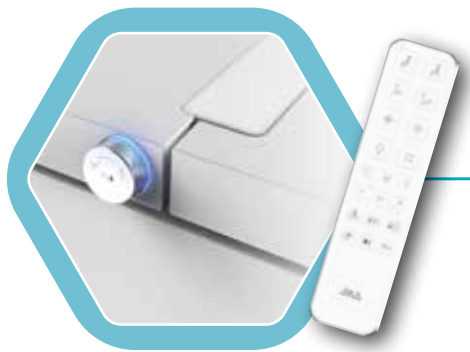

Intuitivní ovládání prostřednictvím otočného tlačítka, dálkové ovládání