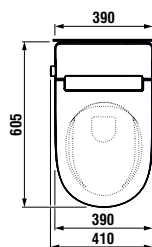

JIKA

Informace a služby zákazníkům

+420 296 337 701

laufenspace@cz.laufen.com

LAUFEN space Prague

I. P. Pavlova 5, Praha

Montáž a servis

+420 730 809 222

zarucni.servis@cz.laufen.com

Cena za odbornou instalaci výrobku je 3000 Kč bez DPH.

JIKAclean MILA

Obj. číslo: H8215230000001

HLAVNÍ BENEFITY A FUNKCE

RIMLESS	✓
Dual flush	✓
Auto flush	volitelné*
Anální sprška	✓
Dámská sprška	✓
Oscilace	✓
Pulzace	✓
Pozice trysky	5 úrovní
Intenzita proudu vody	5 úrovní
Intenzita teploty vody	5 úrovní
Samočisticí tryska	✓
UV dezinfekční světlo trysky	✓
Vysoušení	✓
Teplota sušení	5 úrovní
Sedátko s poklopem	slowclose antibakteriální
Detekce uživatele	✓
Teplota sedátka	5 úrovní
Odsávání zápachu	✓
Noční osvětlení mísy	✓
Indikační světlo	✓
Úsporný režim	✓
Režim odstraňování vodního kamene	✓
Ovládání otočným tlačítkem	✓
Dálkový ovladač	✓

**Nutnost
připojení
vody
a elektriny.

** Instalace pomocí WC modulu zajišťuje, že veškerá připojení zůstanou skrytá a neviditelná.