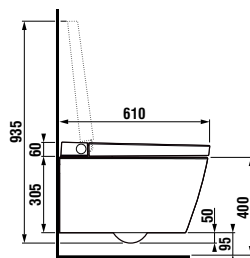

JIKA

Informace a služby zákazníkům

+420 296 337 701

laufenspace@cz.laufen.com

LAUFEN space Prague

I. P. Pavlova 5, Praha

Montáž a servis

+420 730 809 222

zarucni.servis@cz.laufen.com

Cena za odbornou instalaci výrobku je 3000 Kč bez DPH.

JIKAclean MILA

Obj. číslo: H8215230000001

HLAVNÍ BENEFITY A FUNKCE

RIMLESS	✓
Dual flush	✓
Auto flush	volitelné*
Anální sprška	✓
Dámská sprška	✓
Oscilace	✓
Pulzace	✓
Pozice trysky	5 úrovní
Intenzita proudu vody	5 úrovní
Intenzita teploty vody	5 úrovní
Samočisticí tryska	✓
UV dezinfekční světlo trysky	✓
Vysoušení	✓
Teplota sušení	5 úrovní
Sedátko s poklopem	slowclose antibakteriální
Detekce uživatele	✓
Teplota sedátka	5 úrovní
Odsávání zápachu	✓
Noční osvětlení mísy	✓
Indikační světlo	✓
Úsporný režim	✓
Režim odstraňování vodního kamene	✓
Ovládání otočným tlačítkem	✓
Dálkový ovladač	✓

**Nutnost
připojení
vody
a elektriny.

** Instalace pomocí WC modulu zajišťuje, že veškerá připojení zůstanou skrytá a neviditelná.

dálkový
ovladač