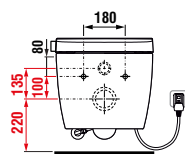

JIKA

Informace a služby zákazníkům

+420 296 337 701

laufenspace@cz.laufen.com

LAUFEN space Prague

I. P. Pavlova 5, Praha

Montáž a servis

+420 730 809 222

zarucni.servis@cz.laufen.com

Cena za odbornou instalaci výrobku je 3000 Kč bez DPH.

JIKAclean MILA

Obj. číslo: H8215230000001

HLAVNÍ BENEFITY A FUNKCE

RIMLESS	✓
Dual flush	✓
Auto flush	volitelné*
Anální sprška	✓
Dámská sprška	✓
Oscilace	✓
Pulzace	✓
Pozice trysky	5 úrovní
Intenzita proudu vody	5 úrovní
Intenzita teploty vody	5 úrovní
Samočisticí tryska	✓
UV dezinfekční světlo trysky	✓
Vysoušení	✓
Teplota sušení	5 úrovní
Sedátko s poklopem	slowclose antibakteriální
Detekce uživatele	✓
Teplota sedátka	5 úrovní
Odsávání zápachu	✓
Noční osvětlení mísy	✓
Indikační světlo	✓
Úsporný režim	✓
Režim odstraňování vodního kamene	✓
Ovládání otočným tlačítkem	✓
Dálkový ovladač	✓

**Nutnost
připojení
vody
a elektriny.

** Instalace pomocí WC modulu zajišťuje, že veškerá připojení zůstanou skrytá a neviditelná.