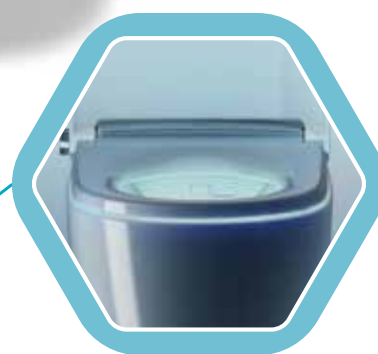

Noční světlo