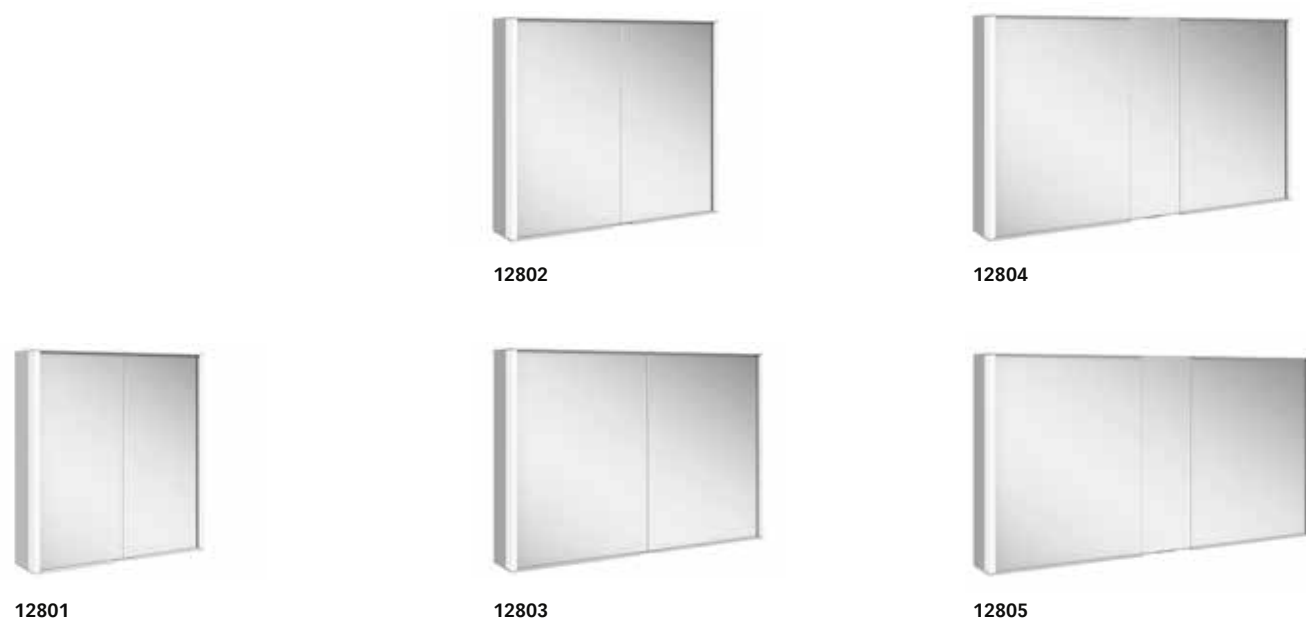

12801

Zrcadlová skříňka

2 otočná dvířka z dvojitého křišťálového zrcadla
Korpus: hliník, stříbrně mořeno eloxováno,
skleněná zadní stěna, zezadu bíle lakovaná

Obsluha:
– panel s kapacitní dotykovou sensorikou
– možnost ovládání přes centrální vypínač

Osvětlení:

– LED 2 x 12,5 wattů
– barva světla 4000 kelvinů (neutrální bílá),
možnost postupného stmívání

Vybavení:

– 2 vnitřní elektrické zásuvky
– 2 x 3 výškově nastavitelné skleněné poličky
– osvětlení vnitřního prostoru

Rozměry (š x v x h):

650 x 700 x 160 mm

12802

12803

12802 / 12803

Zrcadlová skříňka

2 otočná dvířka z dvojitého křišťálového zrcadla
Korpus: hliník, stříbrně mořeno eloxováno,
skleněná zadní stěna, zezadu bíle lakovaná

Obsluha:

– panel s kapacitní dotykovou sensorikou
– možnost ovládání přes centrální vypínač

Osvětlení:

– LED 2 x 12,5 wattů
– barva světla 4000 kelvinů (neutrální bílá),
možnost postupného stmívání

Vybavení:

– 2 vnitřní elektrické zásuvky
– 2 x 3 výškově nastavitelné skleněné poličky
– osvětlení vnitřního prostoru

Rozměry (š x v x h):

800 x 700 x 160 mm

1000 x 700 x 160 mm

12804

12805

12804 / 12805

Zrcadlová skříňka

2 otočná dvířka z dvojitého křišťálového zrcadla,
1 pevný zrcadlový prvek uprostřed
Korpus: hliník, stříbrně mořeno eloxováno,
skleněná zadní stěna, zezadu bíle lakovaná

Obsluha:

– panel s kapacitní dotykovou sensorikou
– možnost ovládání přes centrální vypínač

Osvětlení:

– LED 2 x 12,5 wattů
– barva světla 4000 kelvinů (neutrální bílá),
možnost postupného stmívání

Vybavení:

– 2 vnitřní elektrické zásuvky
– 2 x 3 výškově nastavitelné skleněné poličky
– osvětlení vnitřního prostoru

Rozměry (š x v x h):

1200 x 700 x 160 mm

1300 x 700 x 160 mm

Různé modely, různé rozměry: přehled zrcadlových skříněk KEUCO.

Následující tabulka poskytuje rychlý přehled nabídky zrcadlových skříněk a jejich rozměrů.

Zrcadlové skříňky	500	650	710	800	900	1000	1060	1200	1300	1400	1410	1600
EDITION 400			2				2				3	
ROYAL LUMOS		1		2	2	2		3		3		
ROYAL REFLEX.2	1	2		2		3			3			
ROYAL L1	1	2		2		3		3	3			
ROYAL 15	1	2		2		2		3				
ROYAL UNIVERSE	1	2		2		3			3			4
ROYAL MATCH		2		2		2		2	2			

Počet dvířek