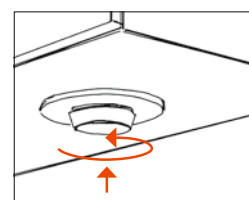

VÝVOJ SVÍTIDEL

Rčení „jednou se stanou legendou“ tyto zrcadlové skříňky řady ROYAL REFLEX.2 více než vystihuje: dokonalá optika se v nich snoubí s inovativní technologií a funkčními řešeními.

Osvětlení zajišťuje nejmodernější LED technologie. Díky vysokému jasů a věrnosti barev poskytují příjemné osvětlení s teplým bílým světlem s hodnotou 3000 kelvinů. U zrcadlové skříňky jsou použity pro čelní osvětlení, a u zrcadla s osvětlením slouží jako boční světla. U obou je nově používaný přídavný světelný zdroj: Osvětlení umyvadla a kohoutku je tak zajištěno perfektně.

Všechny LED diody se ovládají přes inteligentní inovativní otočný stmívač. Můžete tak intenzitu světla snižovat plynule, a máte na výběr ze tří různých režimů osvětlení: Osvětlení umyvadla, čelní nebo boční osvětlení, a nebo oba světelné zdroje dohromady. Samozřejmě, že nové zrcadlové skříňky a zrcadla s osvětlením se také hodí i pro všechny formáty umyvadel ROYAL REFLEX: od úzkého provedení 500 mm pro WC pro hosty, až po modely s rozměrem 1300 mm u dvojitých umyvadel – ta jsou pak k dispozici se dvěma světelnými zdroji pro mycí stůl.