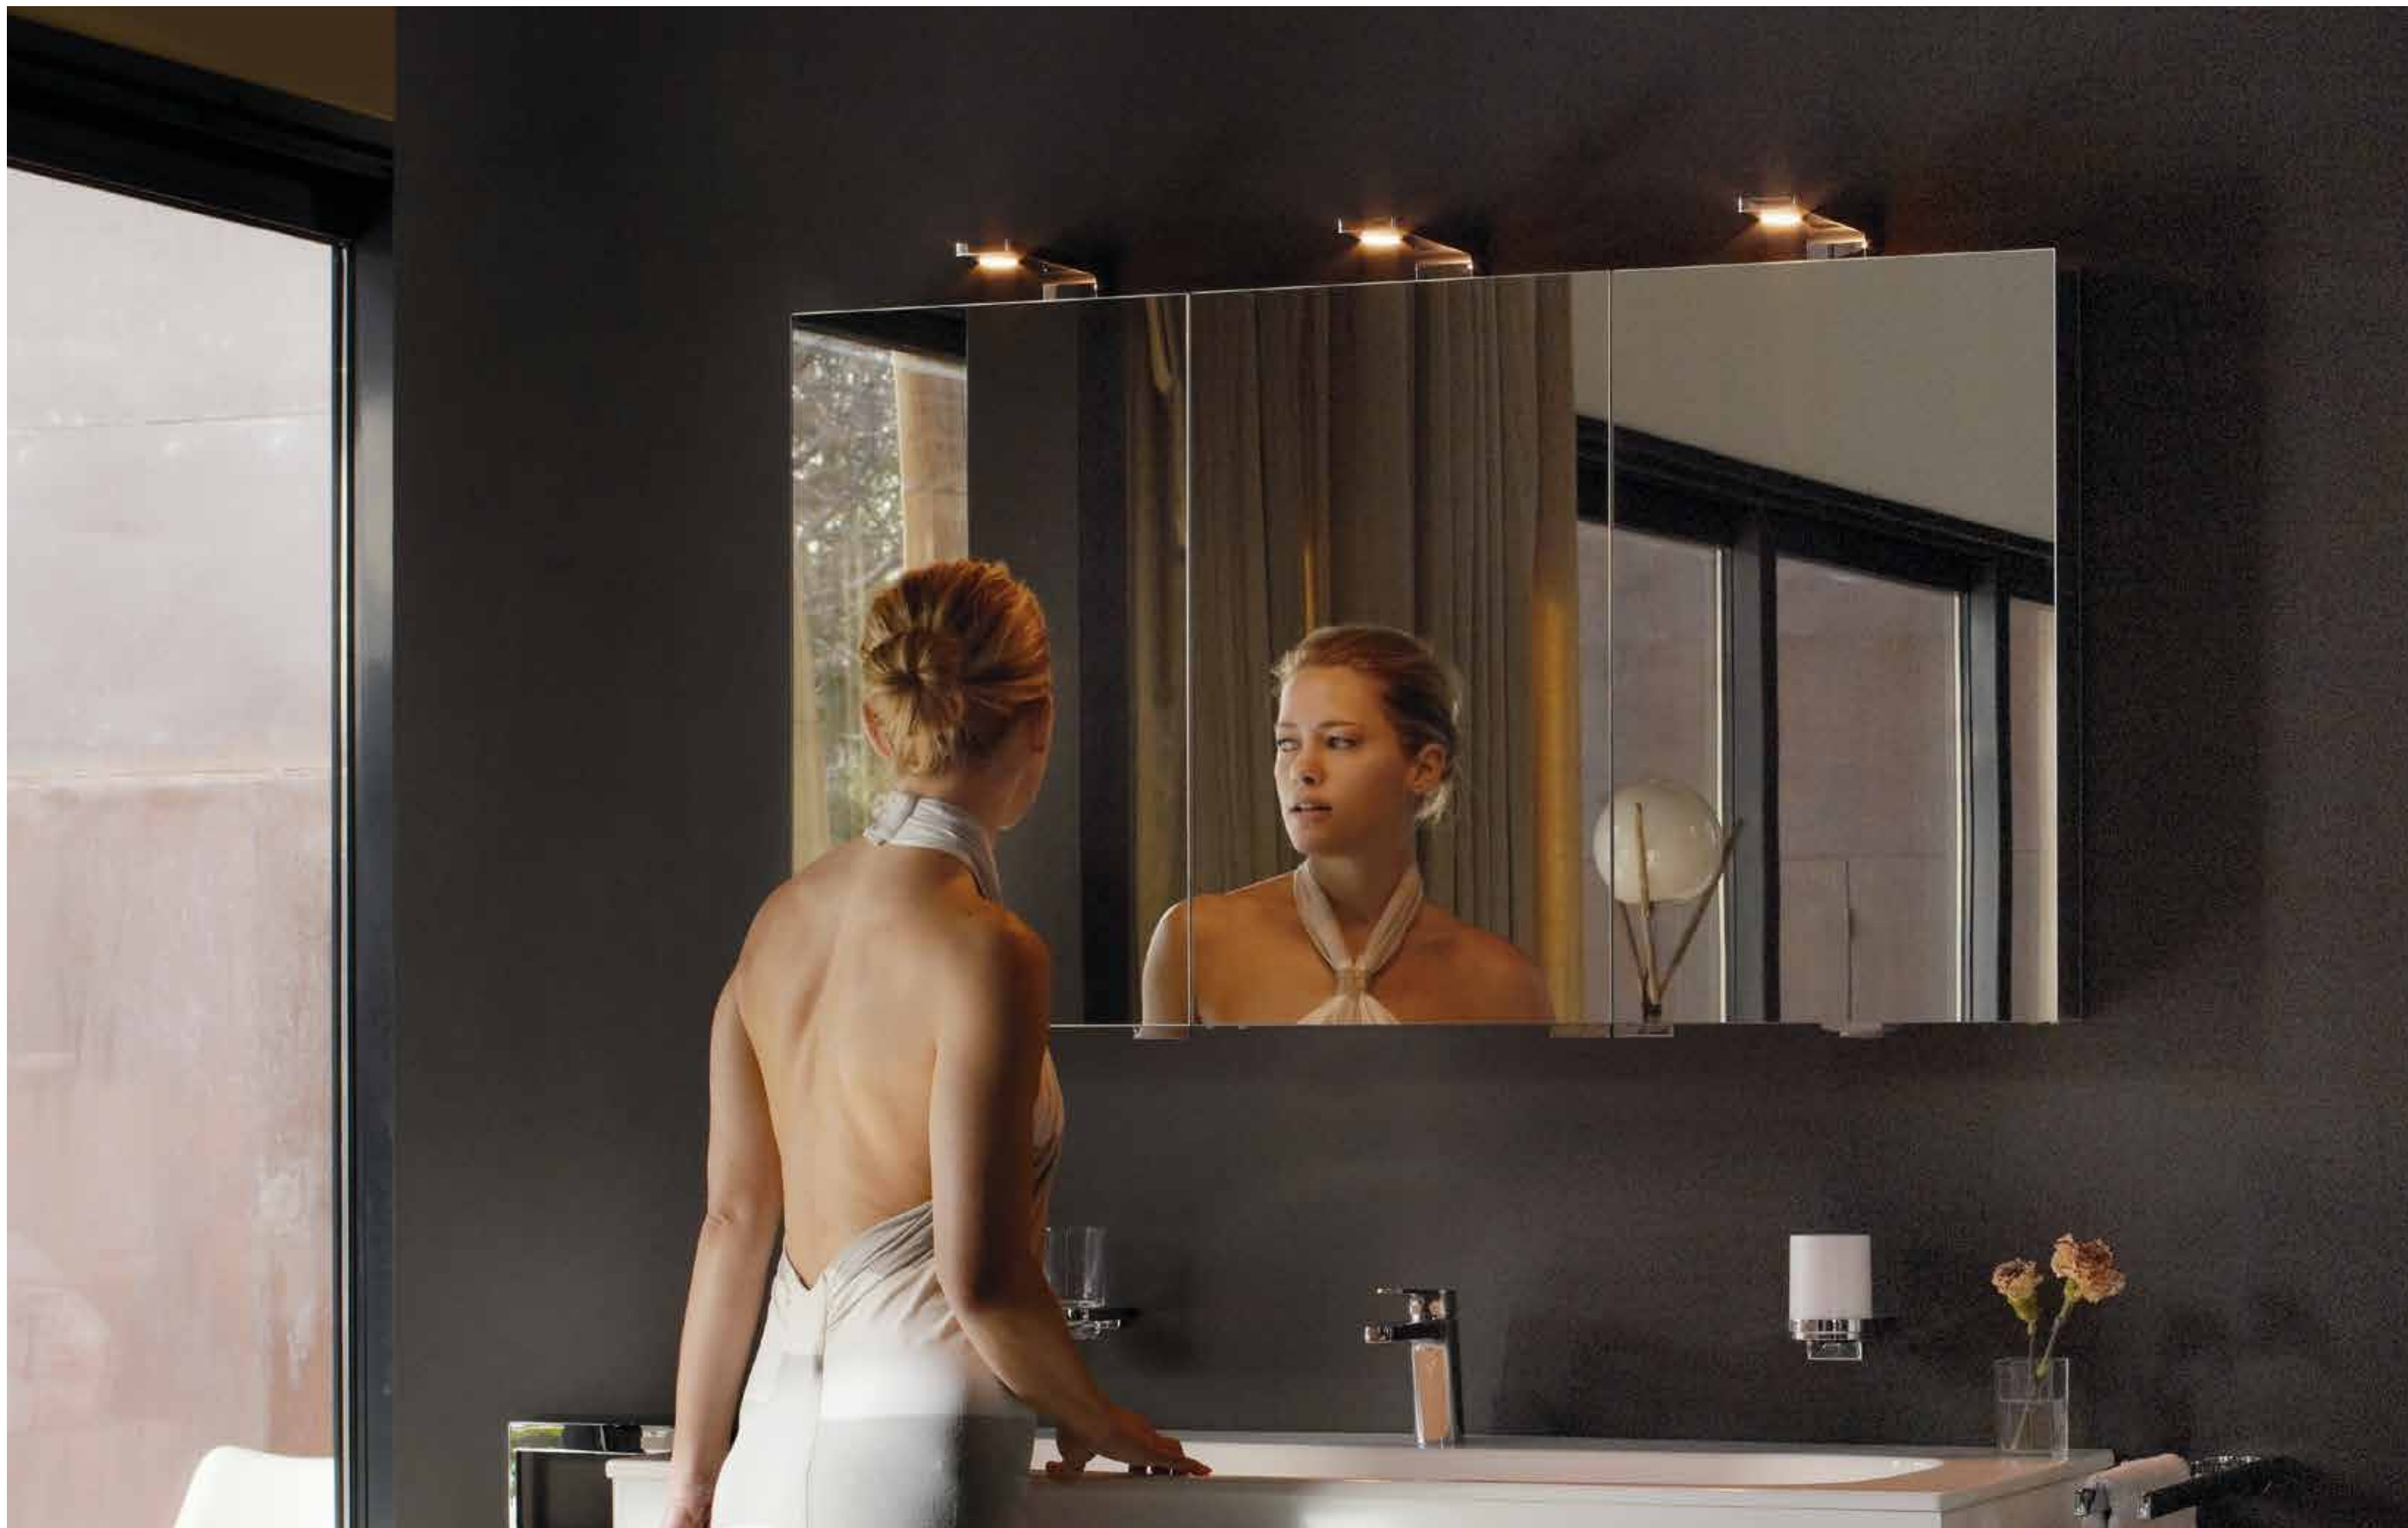

Moderní vzhled skříňky je díky kompletnímu osazení zrcadly ještě ušlechtlejší. Zrcadlová skříňka přesvědčí také svými vnitřními hodnotami: úložný prostor lze variabilně rozdělit, otočná dvířka s panty s měkkým dovíráním jsou plně pozrcadlená a uvnitř leží dvě elektrické zásuvky. Skříňka ROYAL 15 má v šířce 500 mm jedno dvířko, v šířkách 650-1000 mm dvojce dvířka a při 1200 mm dokonce troje dvířka. Ideálně se tak hodí pro dvojumyvadla – a k nejrozličnějším stylům v koupelně.

ROYAL UNIVERSE je možné kombinovat s jakýmkoli koupelnovým nábytkem a nejrůznějšími styly. Za otočnými dvířky, které jsou z obou stran opatřeny zrcadly, se skrývá spousta místa pro kosmetické drobnosti. Současně tyto otočná dvířka umožňují také velkolepý celkový pohled.

HIGHLIGHT A POŘÁDKOVÉ ZÁZRAKY

Inteligentní světelný koncept, individuálně organizovaný úložný prostor a přitažlivý design dělají z ROYAL MATCH univerzální zrcadlovou skříň do každé koupelny.

Ušlechtilý design je podtržený kvalitními hliníkovými hranami. Svým moderním a přímočarým jazykem tvarů, který je vhodný pro každý styl, je zrcadlová skříň ROYAL MATCH optickým vrcholem v každé koupelně – ať už v šířce 650 mm, 800 mm, 1000 mm, 1200 mm nebo 1300 mm. Zvláštnost postranního LEDkového osvětlení: Pomocí elektronického senzorického přepínače se dá světlo bezstupňově stmívat a jako nepřímý zdroj světla navodí ROYAL MATCH správnou atmosféru v koupelně.