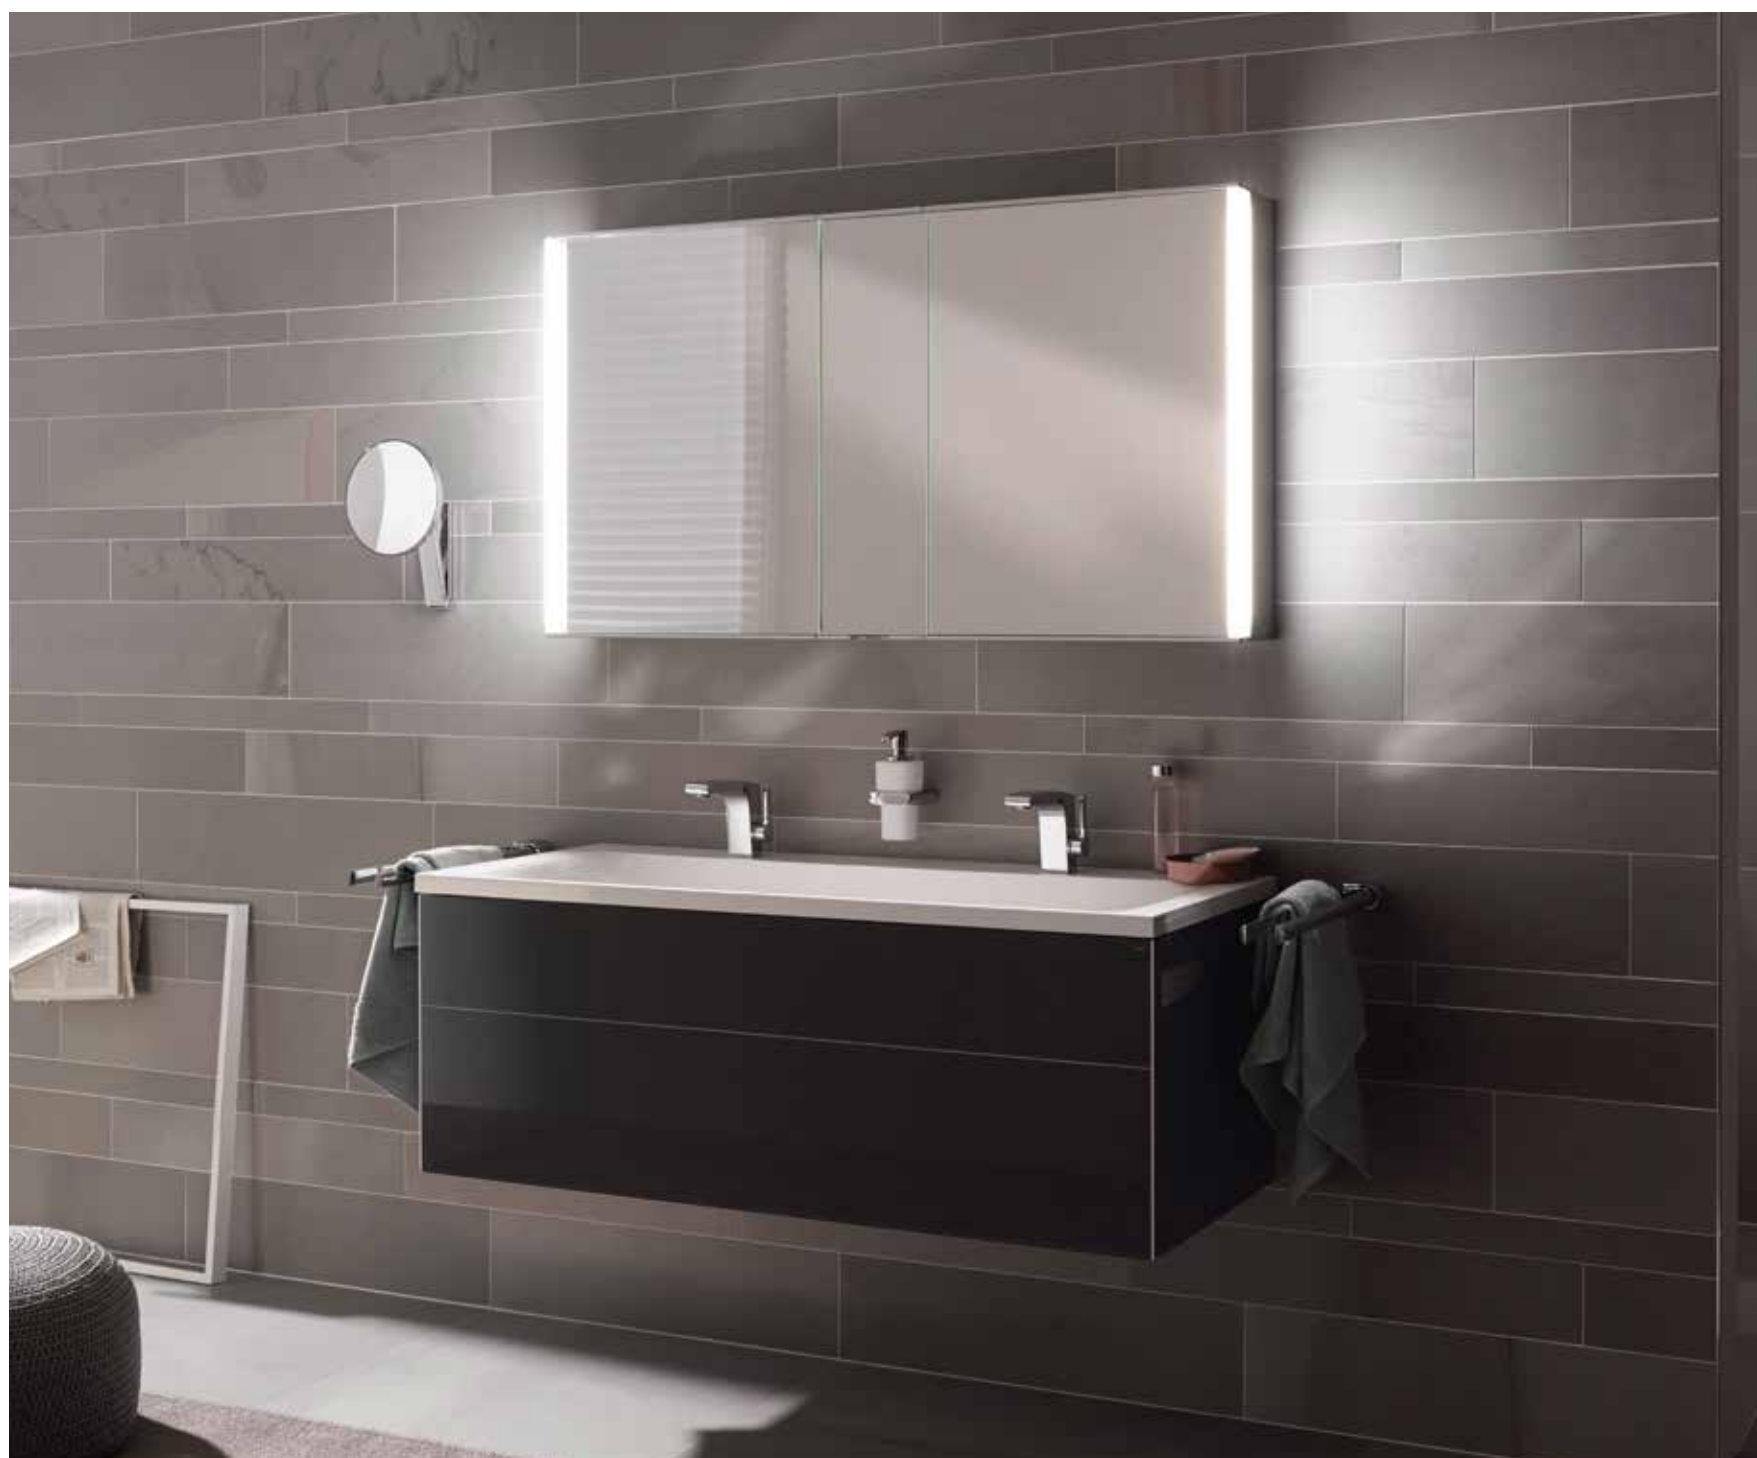

Moderní vzhled skříňky je díky kompletnímu osazení zrcadly ještě ušlechtlejší. Zrcadlová skříňka přesvědčí také svými vnitřními hodnotami: úložný prostor lze variabilně rozdělit, otočná dvířka s panty s měkkým dovíráním jsou plně pozrcadlená a uvnitř leží dvě elektrické zásuvky. Skříňka ROYAL 15 má v šířce 500 mm jedno dvířko, v šířkách 650-1000 mm dvojce dvířka a při 1200 mm dokonce troje dvířka. Ideálně se tak hodí pro dvojumyvadla – a k nejrozličnějším stylům v koupelně.

ŠTÍHLÝ DESIGN DÍKY LED OSVĚTLENÍ

Obzvláště štíhlé tvarování světel ROYAL UNIVERSE bylo umožněno díky použití LED technologie, která spoří místo. Moderní technika zajišťuje vysoké využití světla při podstatně snížené spotřebě energie a poskytuje příjemné, teplé bílé světlo. Díky volně polohovatelným skleněným policičkám je možné prostor uvnitř přizpůsobit osobním potřebám.

ROYAL UNIVERSE je možné kombinovat s jakýmkoli koupelnovým nábytkem a nejrůznějšími styly. Za otočnými dvířky, které jsou z obou stran opatřeny zrcadly, se skrývá spousta místa pro kosmetické drobnosti. Současně tyto otočná dvířka umožňují také velkolepý celkový pohled.

HIGHLIGHT A POŘÁDKOVÉ ZÁZRAKY

Inteligentní světelný koncept, individuálně organizovaný úložný prostor a přitažlivý design dělají z ROYAL MATCH univerzální zrcadlovou skříň do každé koupelny.

Ušlechtilý design je podtržený kvalitními hliníkovými hranami. Svým moderním a přímočarým jazykem tvarů, který je vhodný pro každý styl, je zrcadlová skříň ROYAL MATCH optickým vrcholem v každé koupelně – ať už v šířce 650 mm, 800 mm, 1000 mm, 1200 mm nebo 1300 mm. Zvláštnost postranního LEDkového osvětlení: Pomocí elektronického senzorického přepínače se dá světlo bezstupňově stmívat a jako nepřímý zdroj světla navodí ROYAL MATCH správnou atmosféru v koupelně.