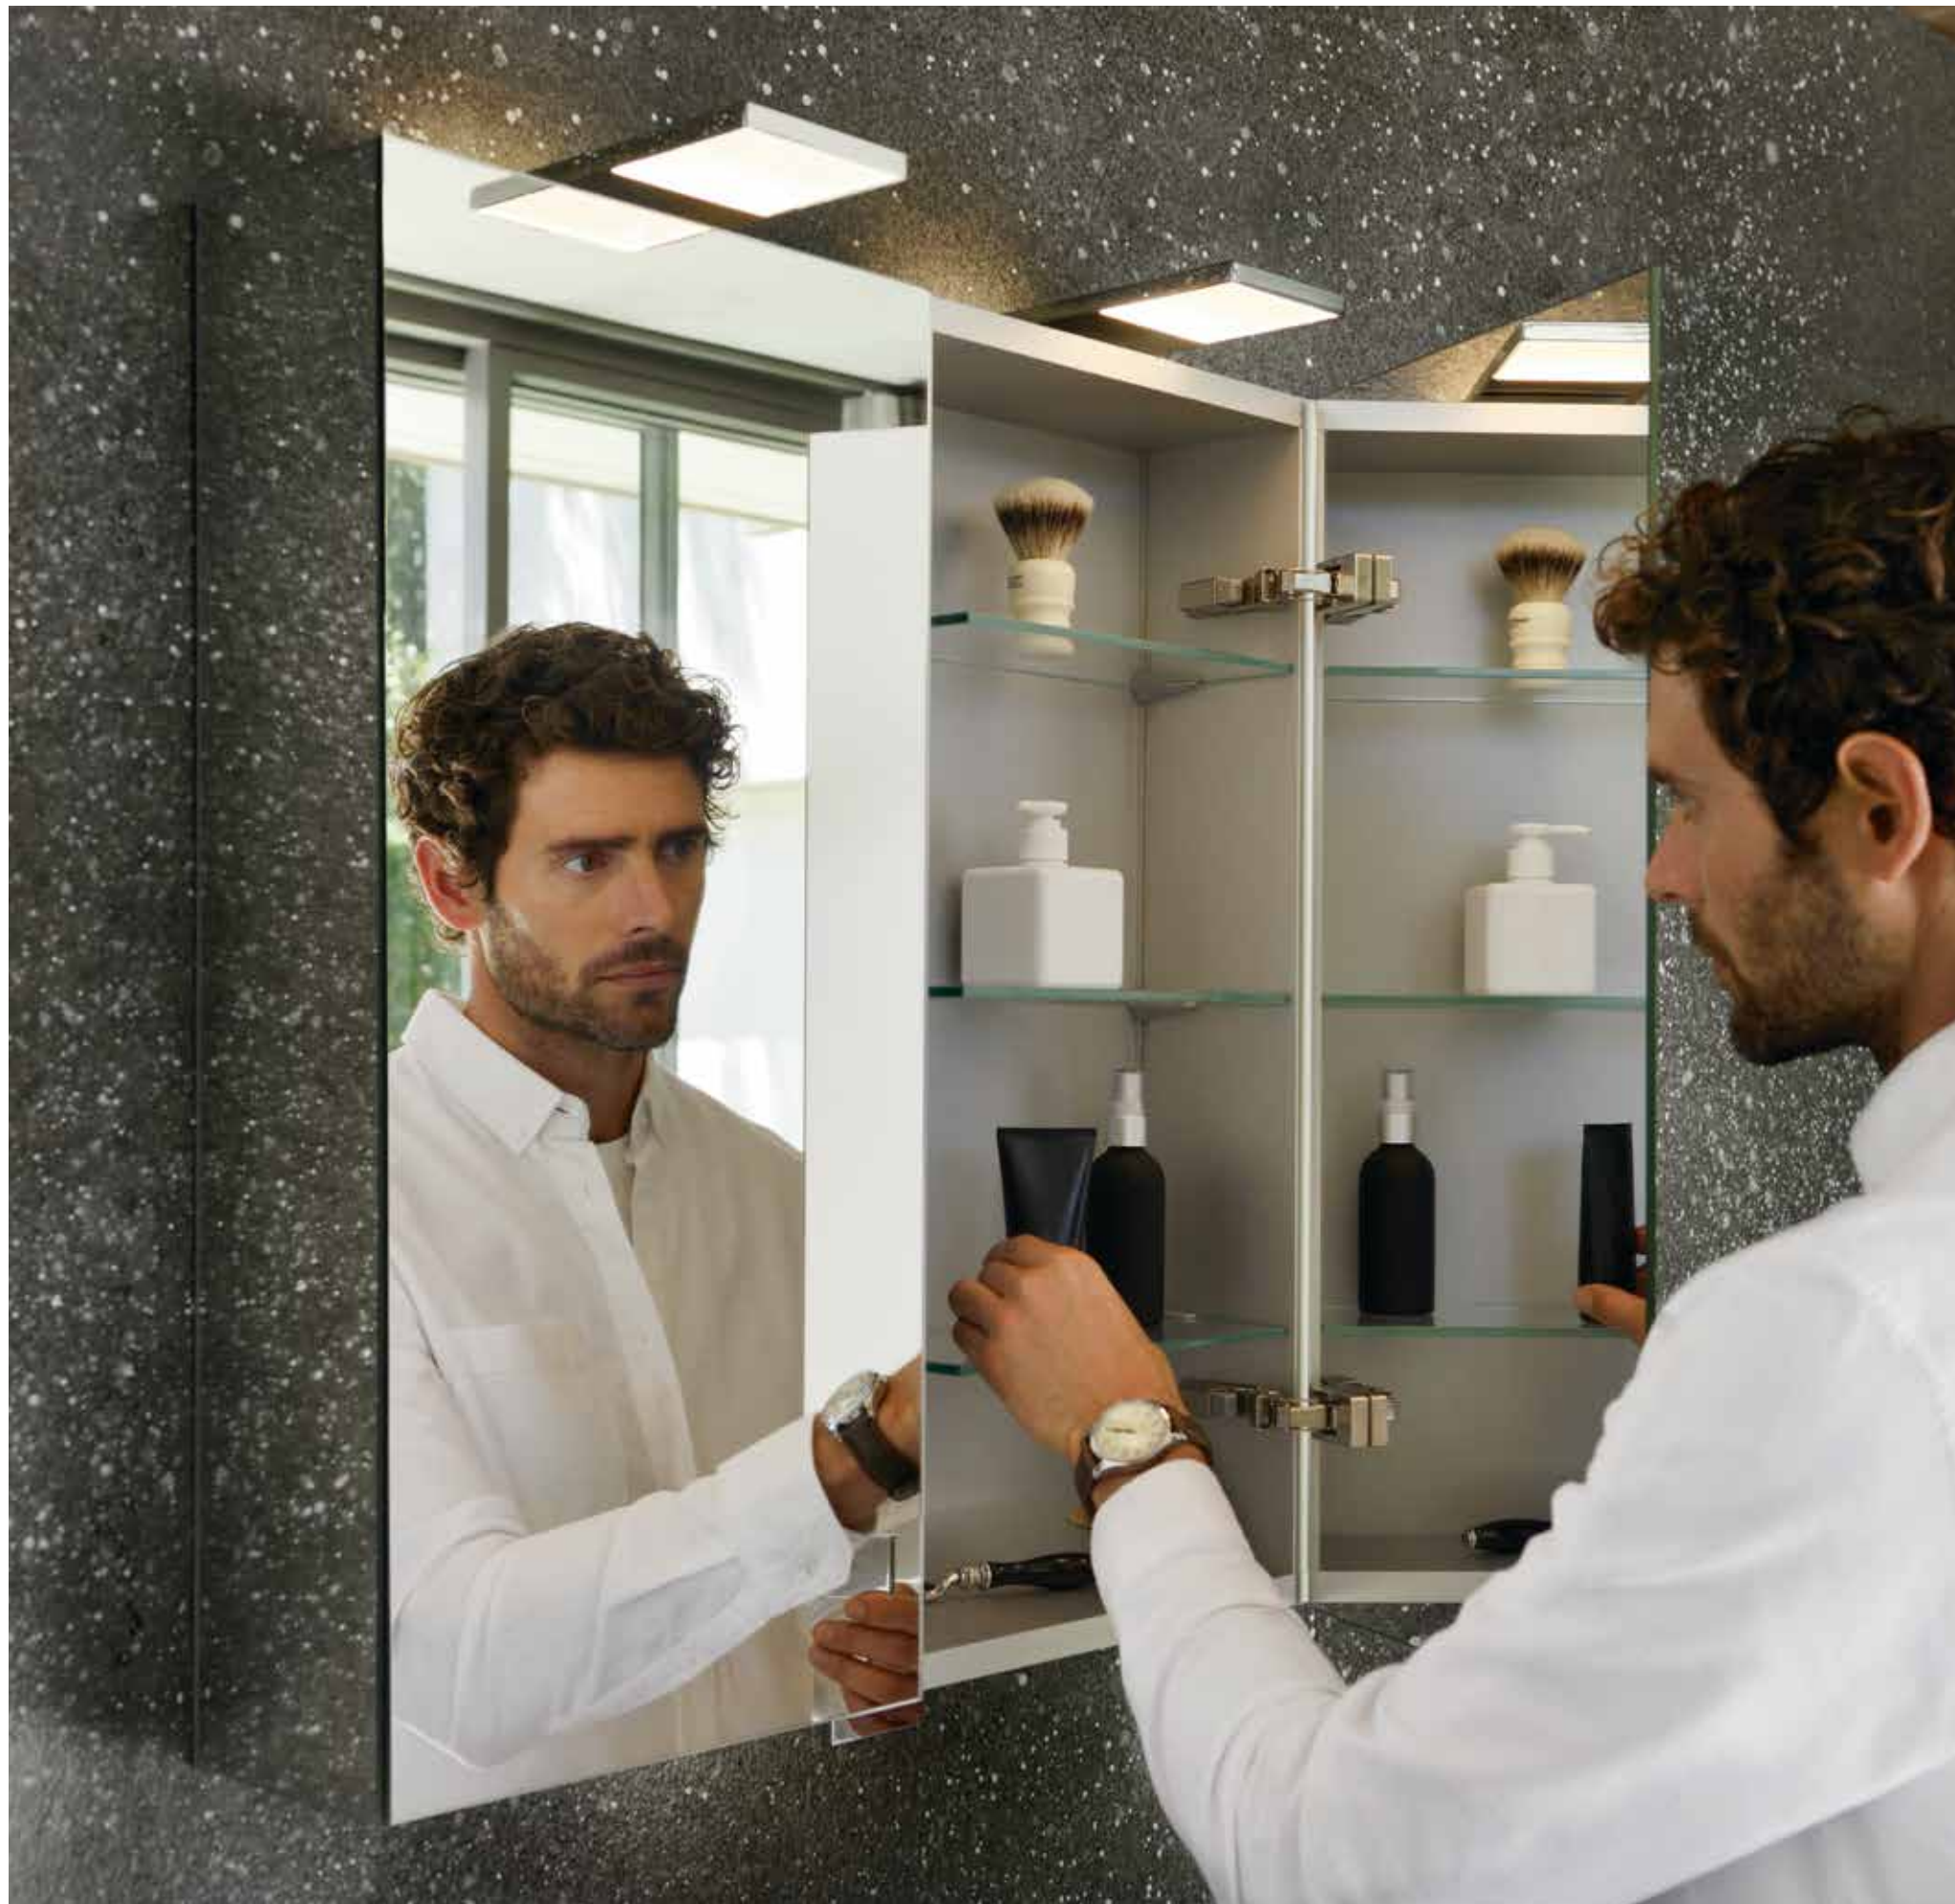

ELEGANTNÍ ZE VŠECH STRAN

V každé zrcadlové skříňce KEUCO se skrývají znalosti a zkušenosti v oblasti světla a úložného prostoru. Pro novou skříňku ROYAL 15 ve štíhlém designu jsou typická nasazovací LED svítidla ze světlovodivého materiálu v decentním pochromovaném rámu. Zajišťují čelní osvětlení místnosti a nepřímé osvětlení stěny. Přídavné LED osvětlení umyvadla slouží jako noční orientační světlo. Dohromady postačí k osvětlení celé místnosti. Všechny tři možné režimy se plynule ovládají pomocí intuitivního otočného stmívače, který si vždy zapamatuje poslední nastavení.